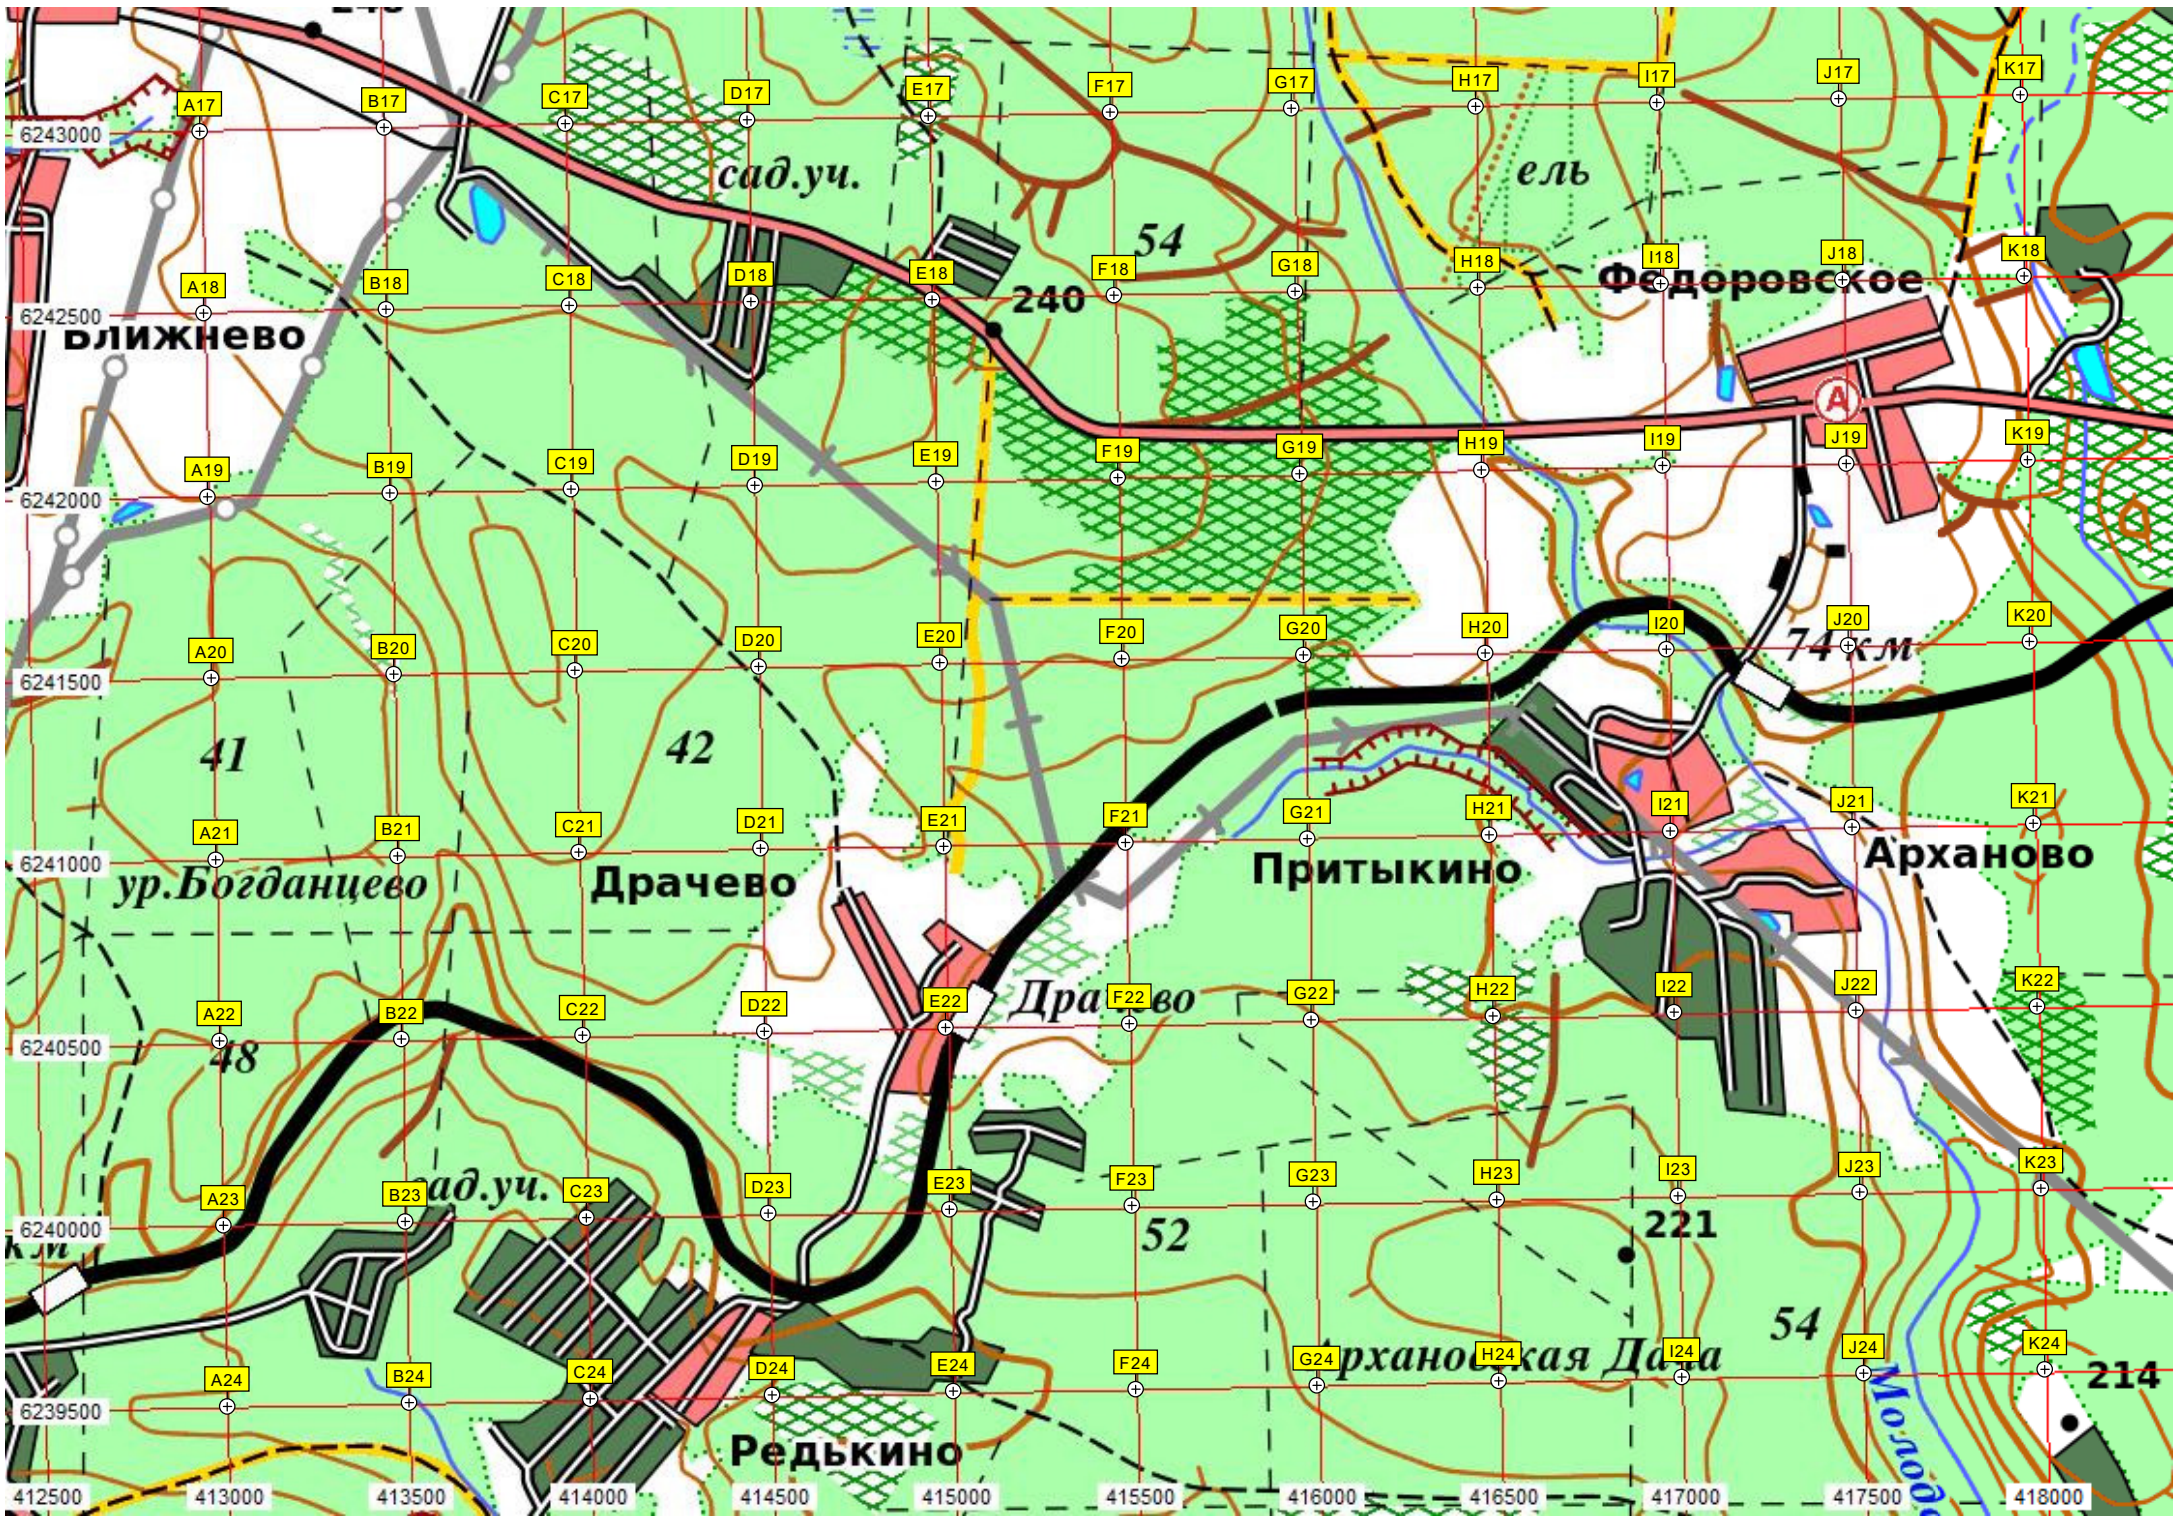

сад.уч.

ель

ближнево

Федоровское

240

7.4 км

41

42

ур. Богданцево

Драчево

Пристыкино

Арханово

Драчево

48

сад.уч.

52

221

Архановская Дача

54

Редькино

214

412500 413000 413500 414000 414500 415000 415500 416000 416500 417000 417500 418000

6243000
6242500
6242000
6241500
6241000
6240500
6240000
6239500