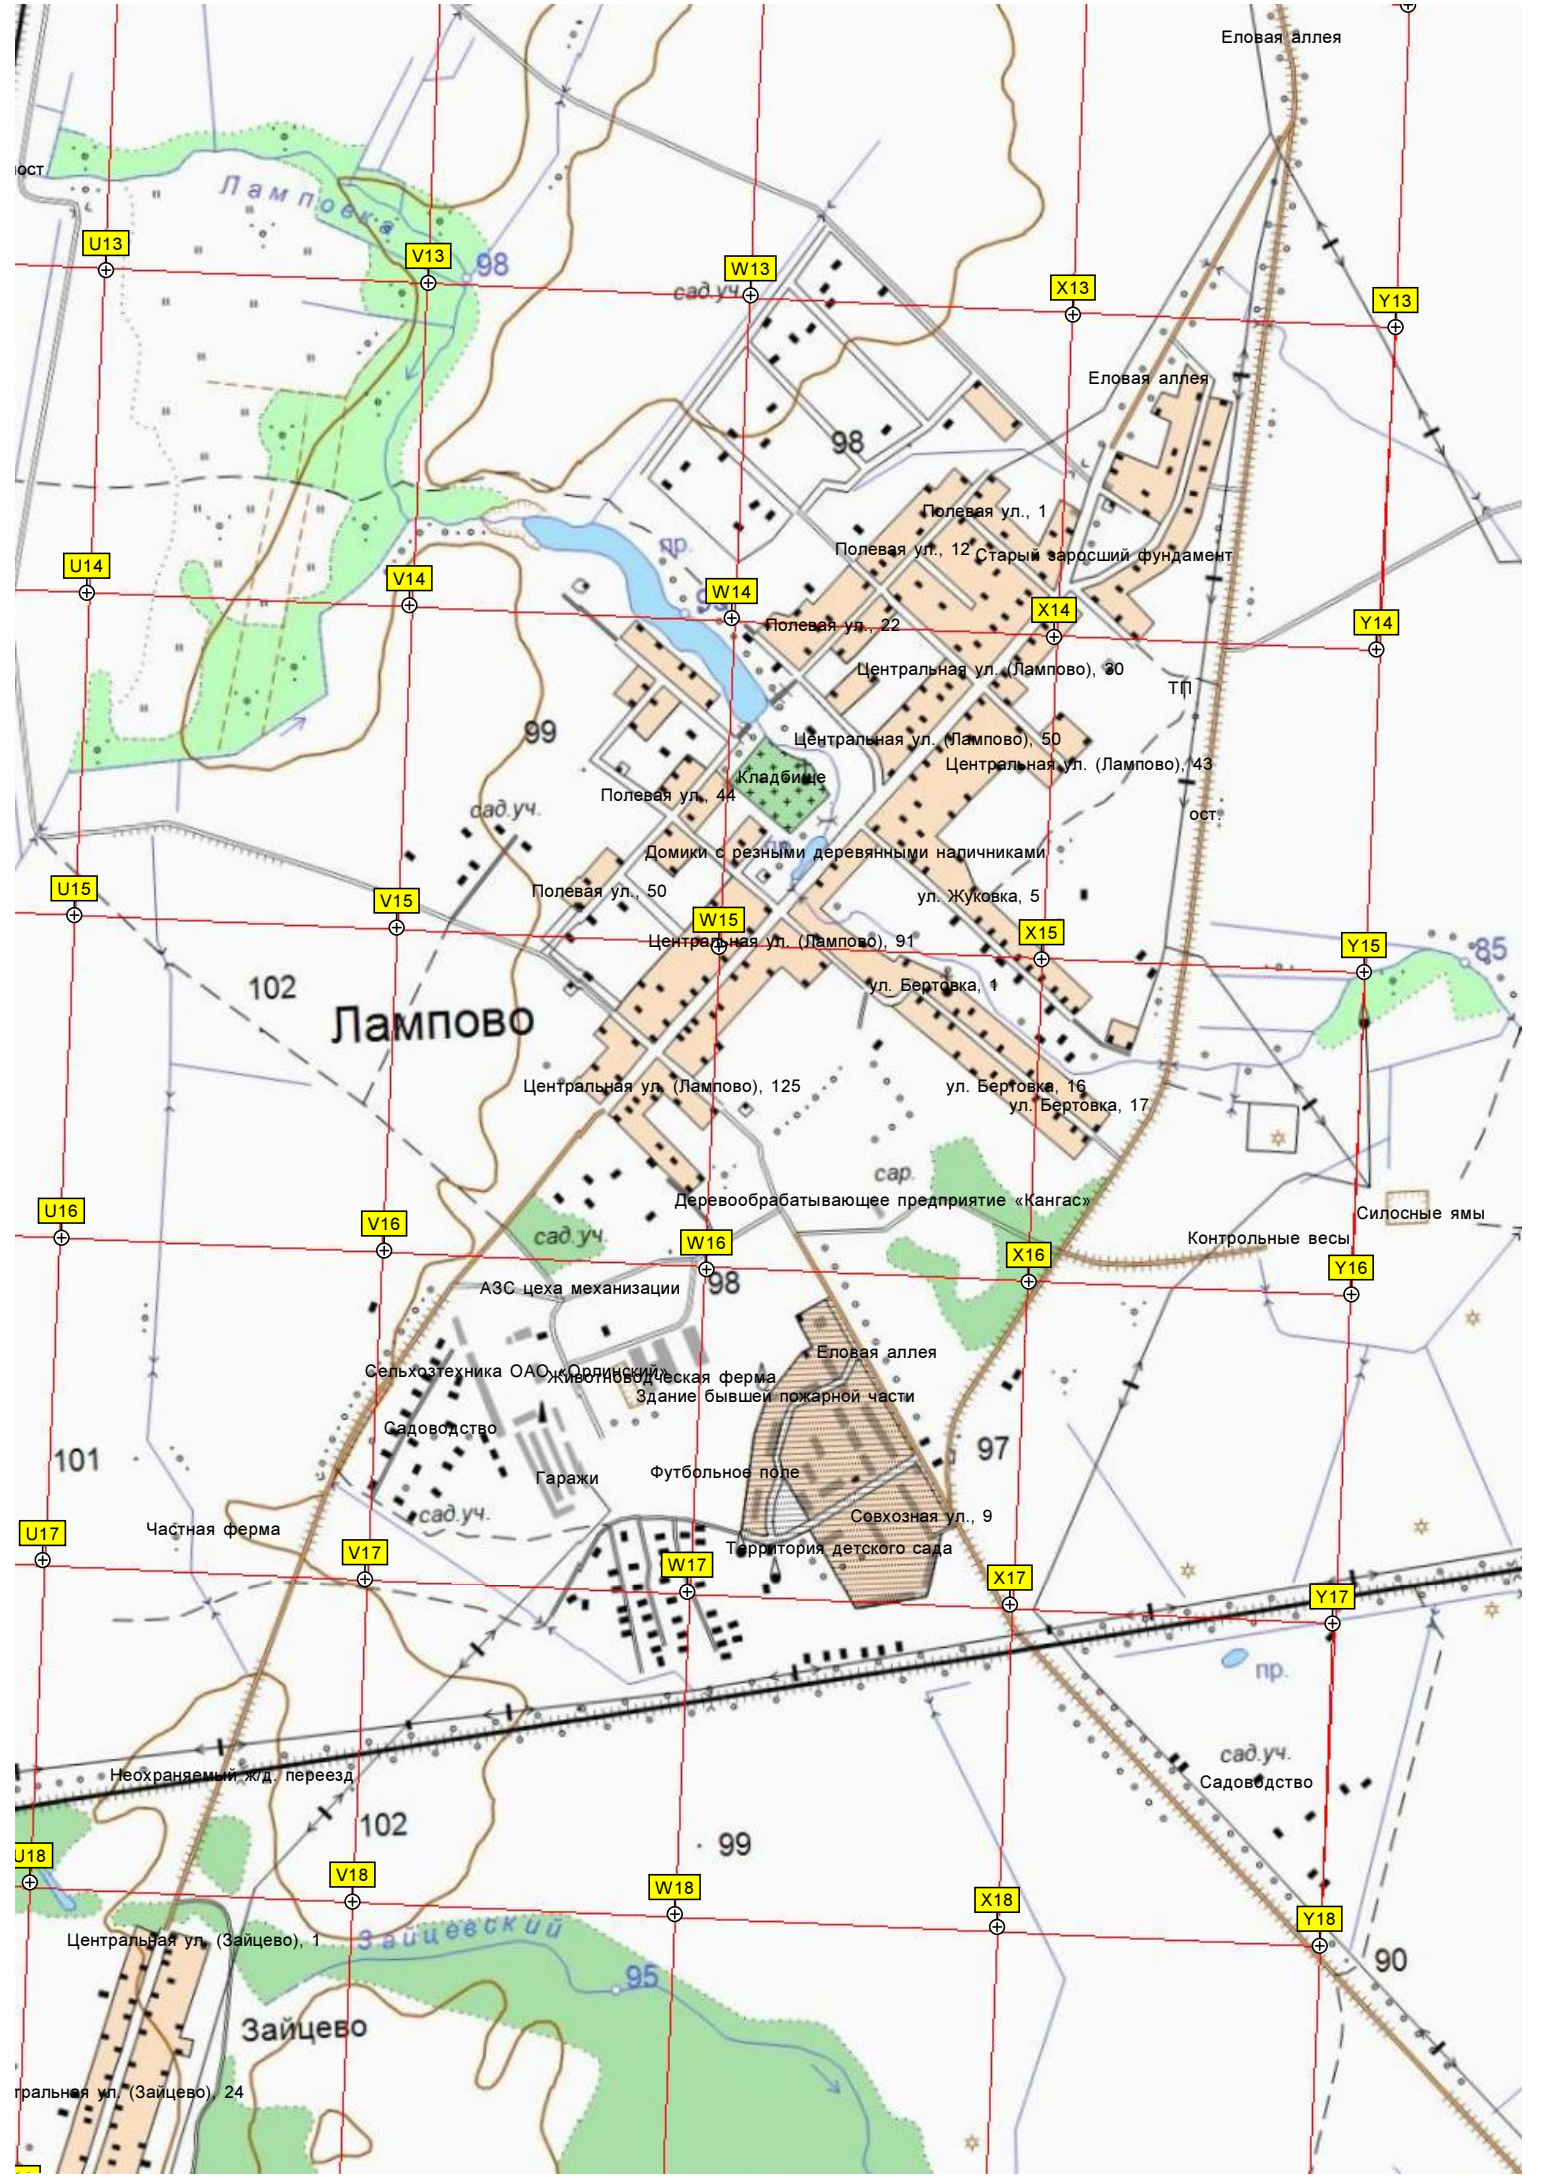

97

U12

V12

W12

X12

Y12

104

Указатель "Сиверское городское поселение"