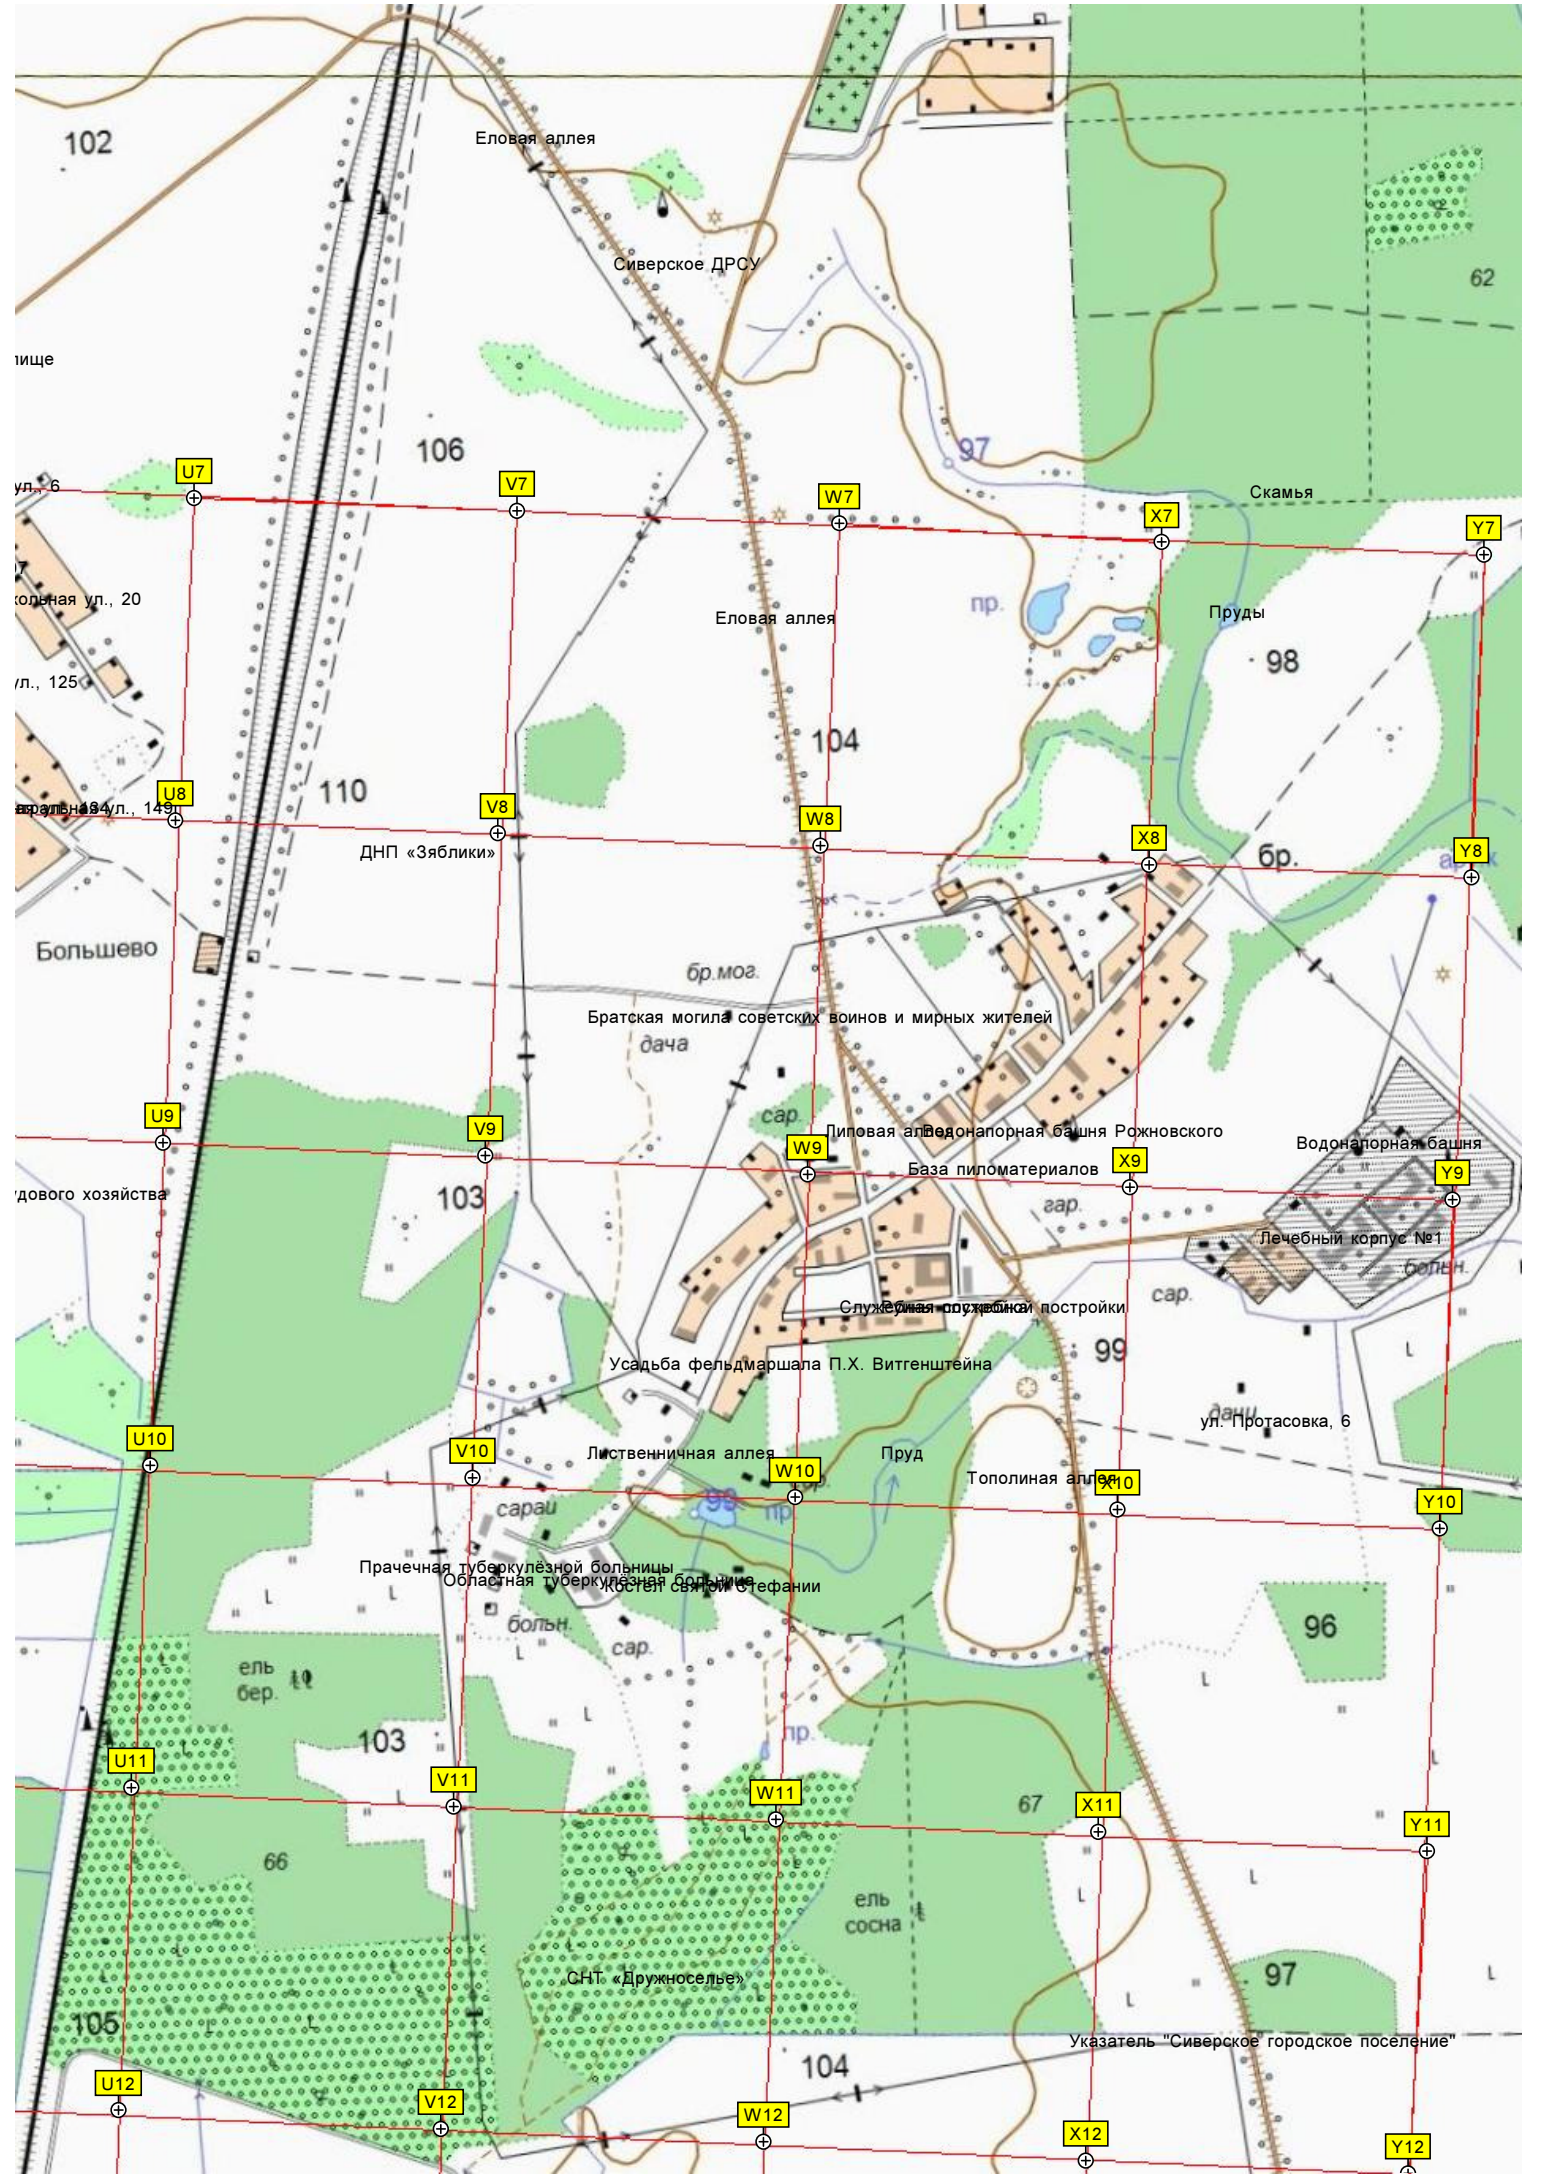

ель сосна

Магазин

Пруд

102

Еловая аллея

Сиверское ДРСУ

62

ище