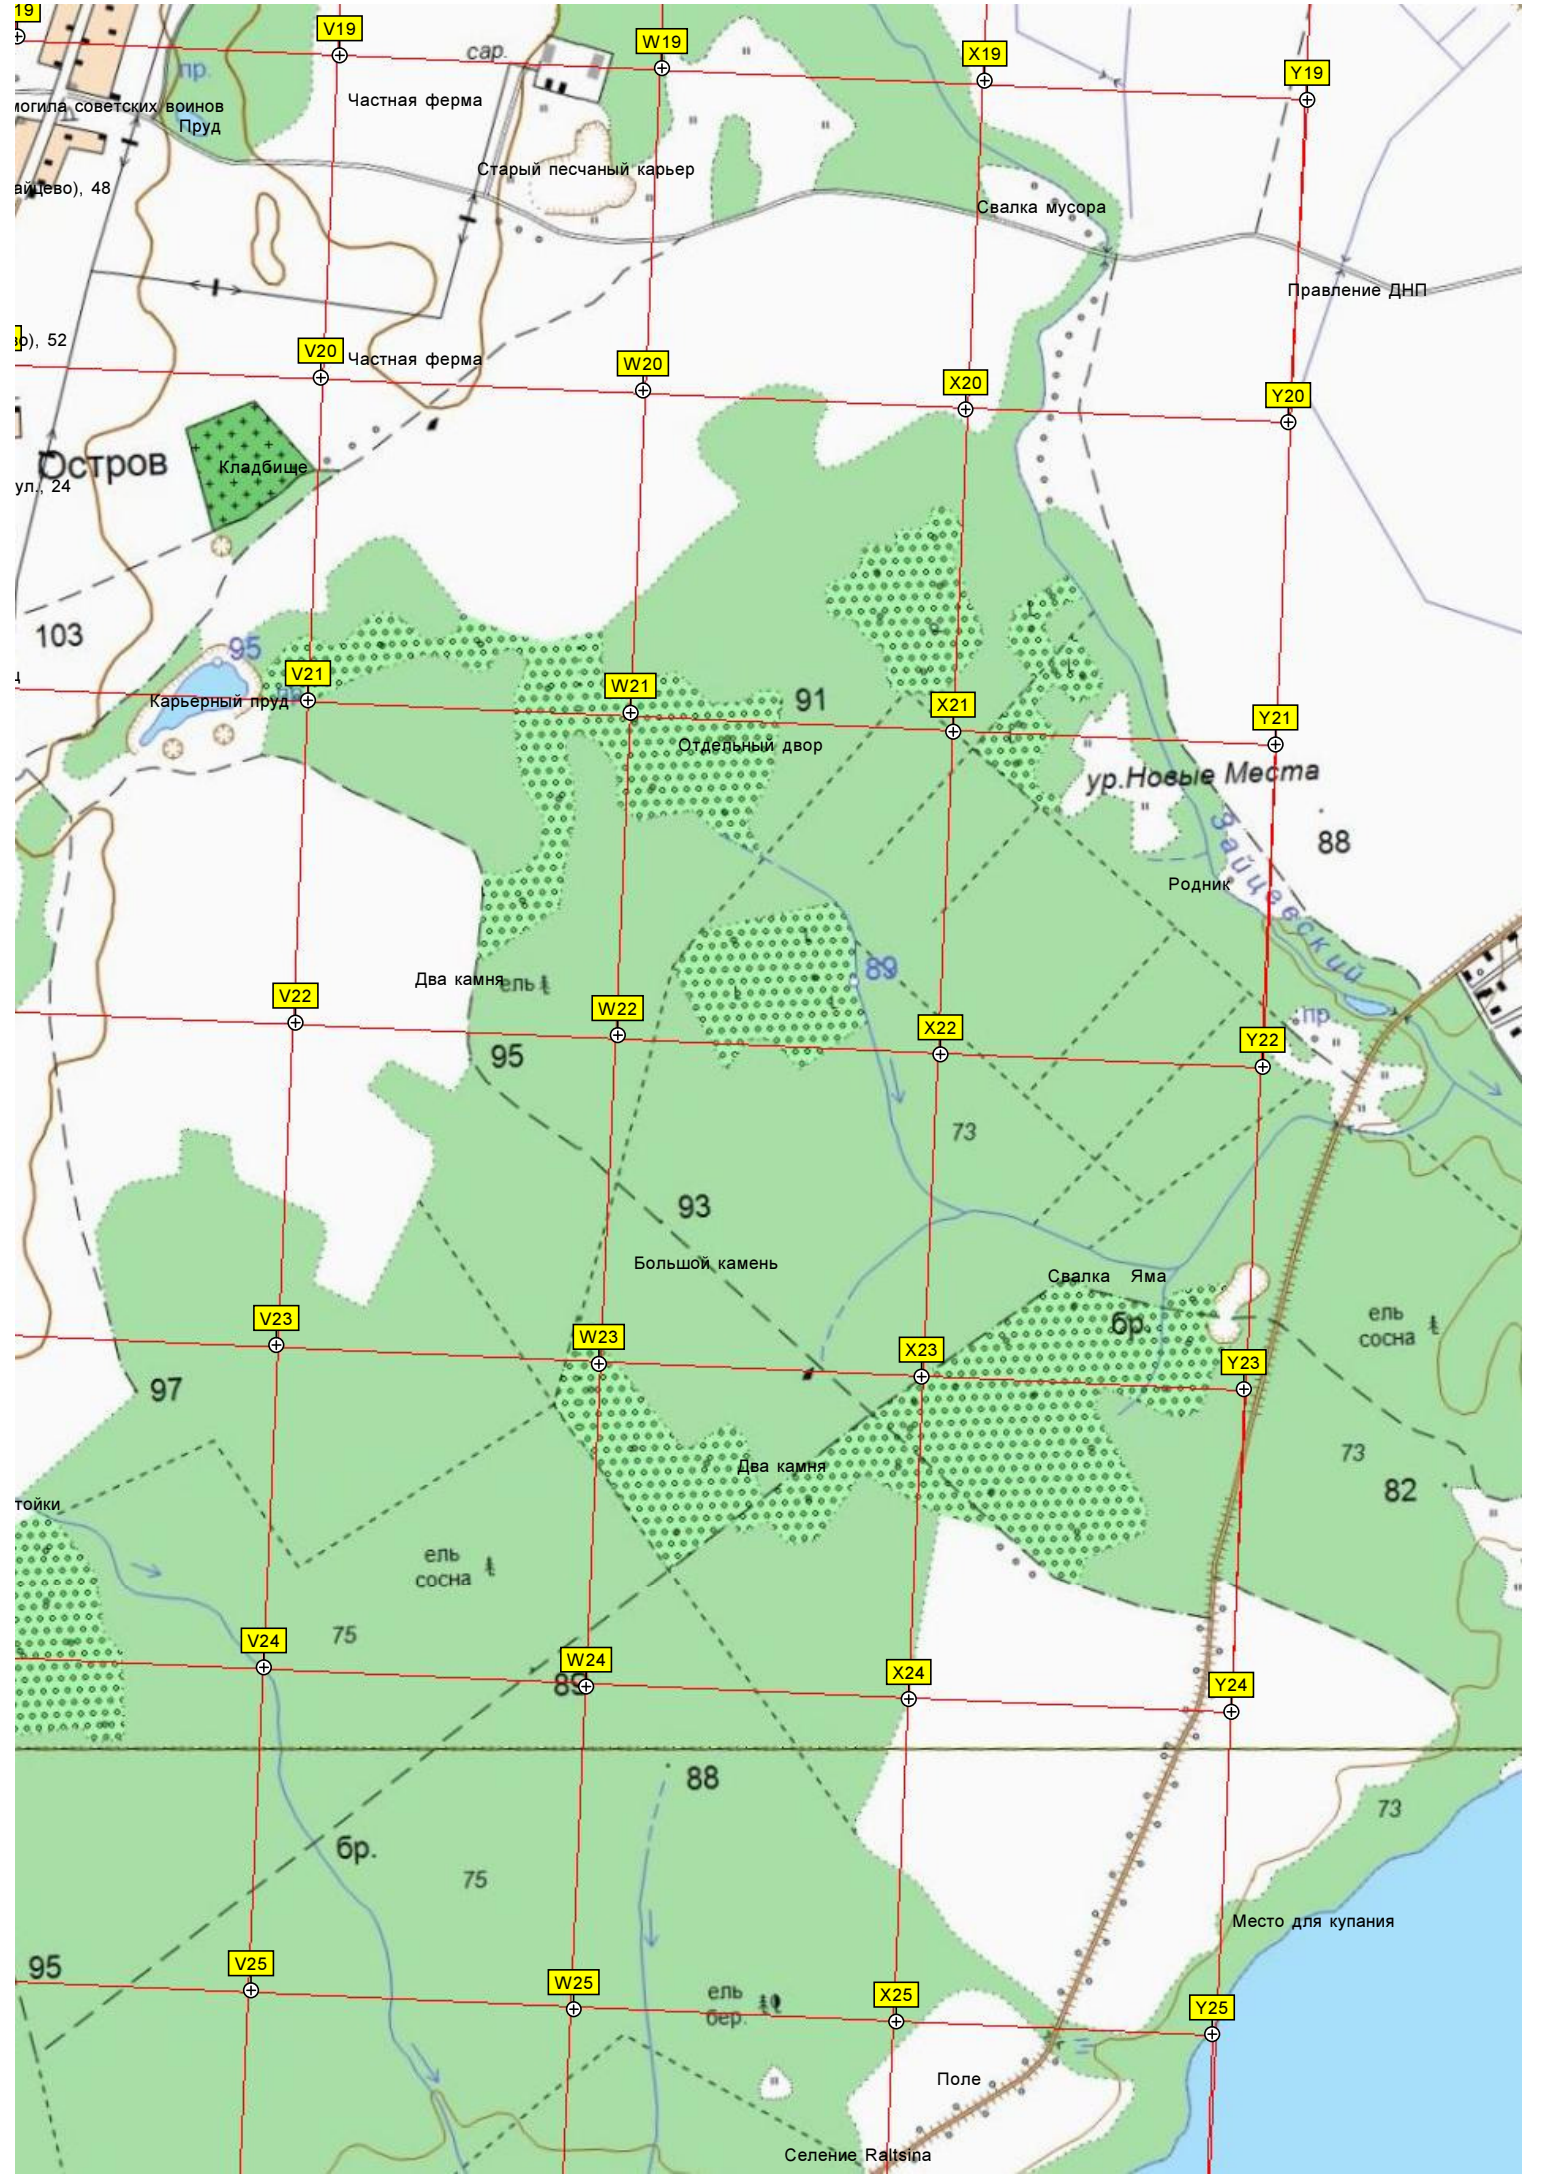

97

U12

V12

W12

X12

Y12

104

Указатель "Сиверское городское поселение"