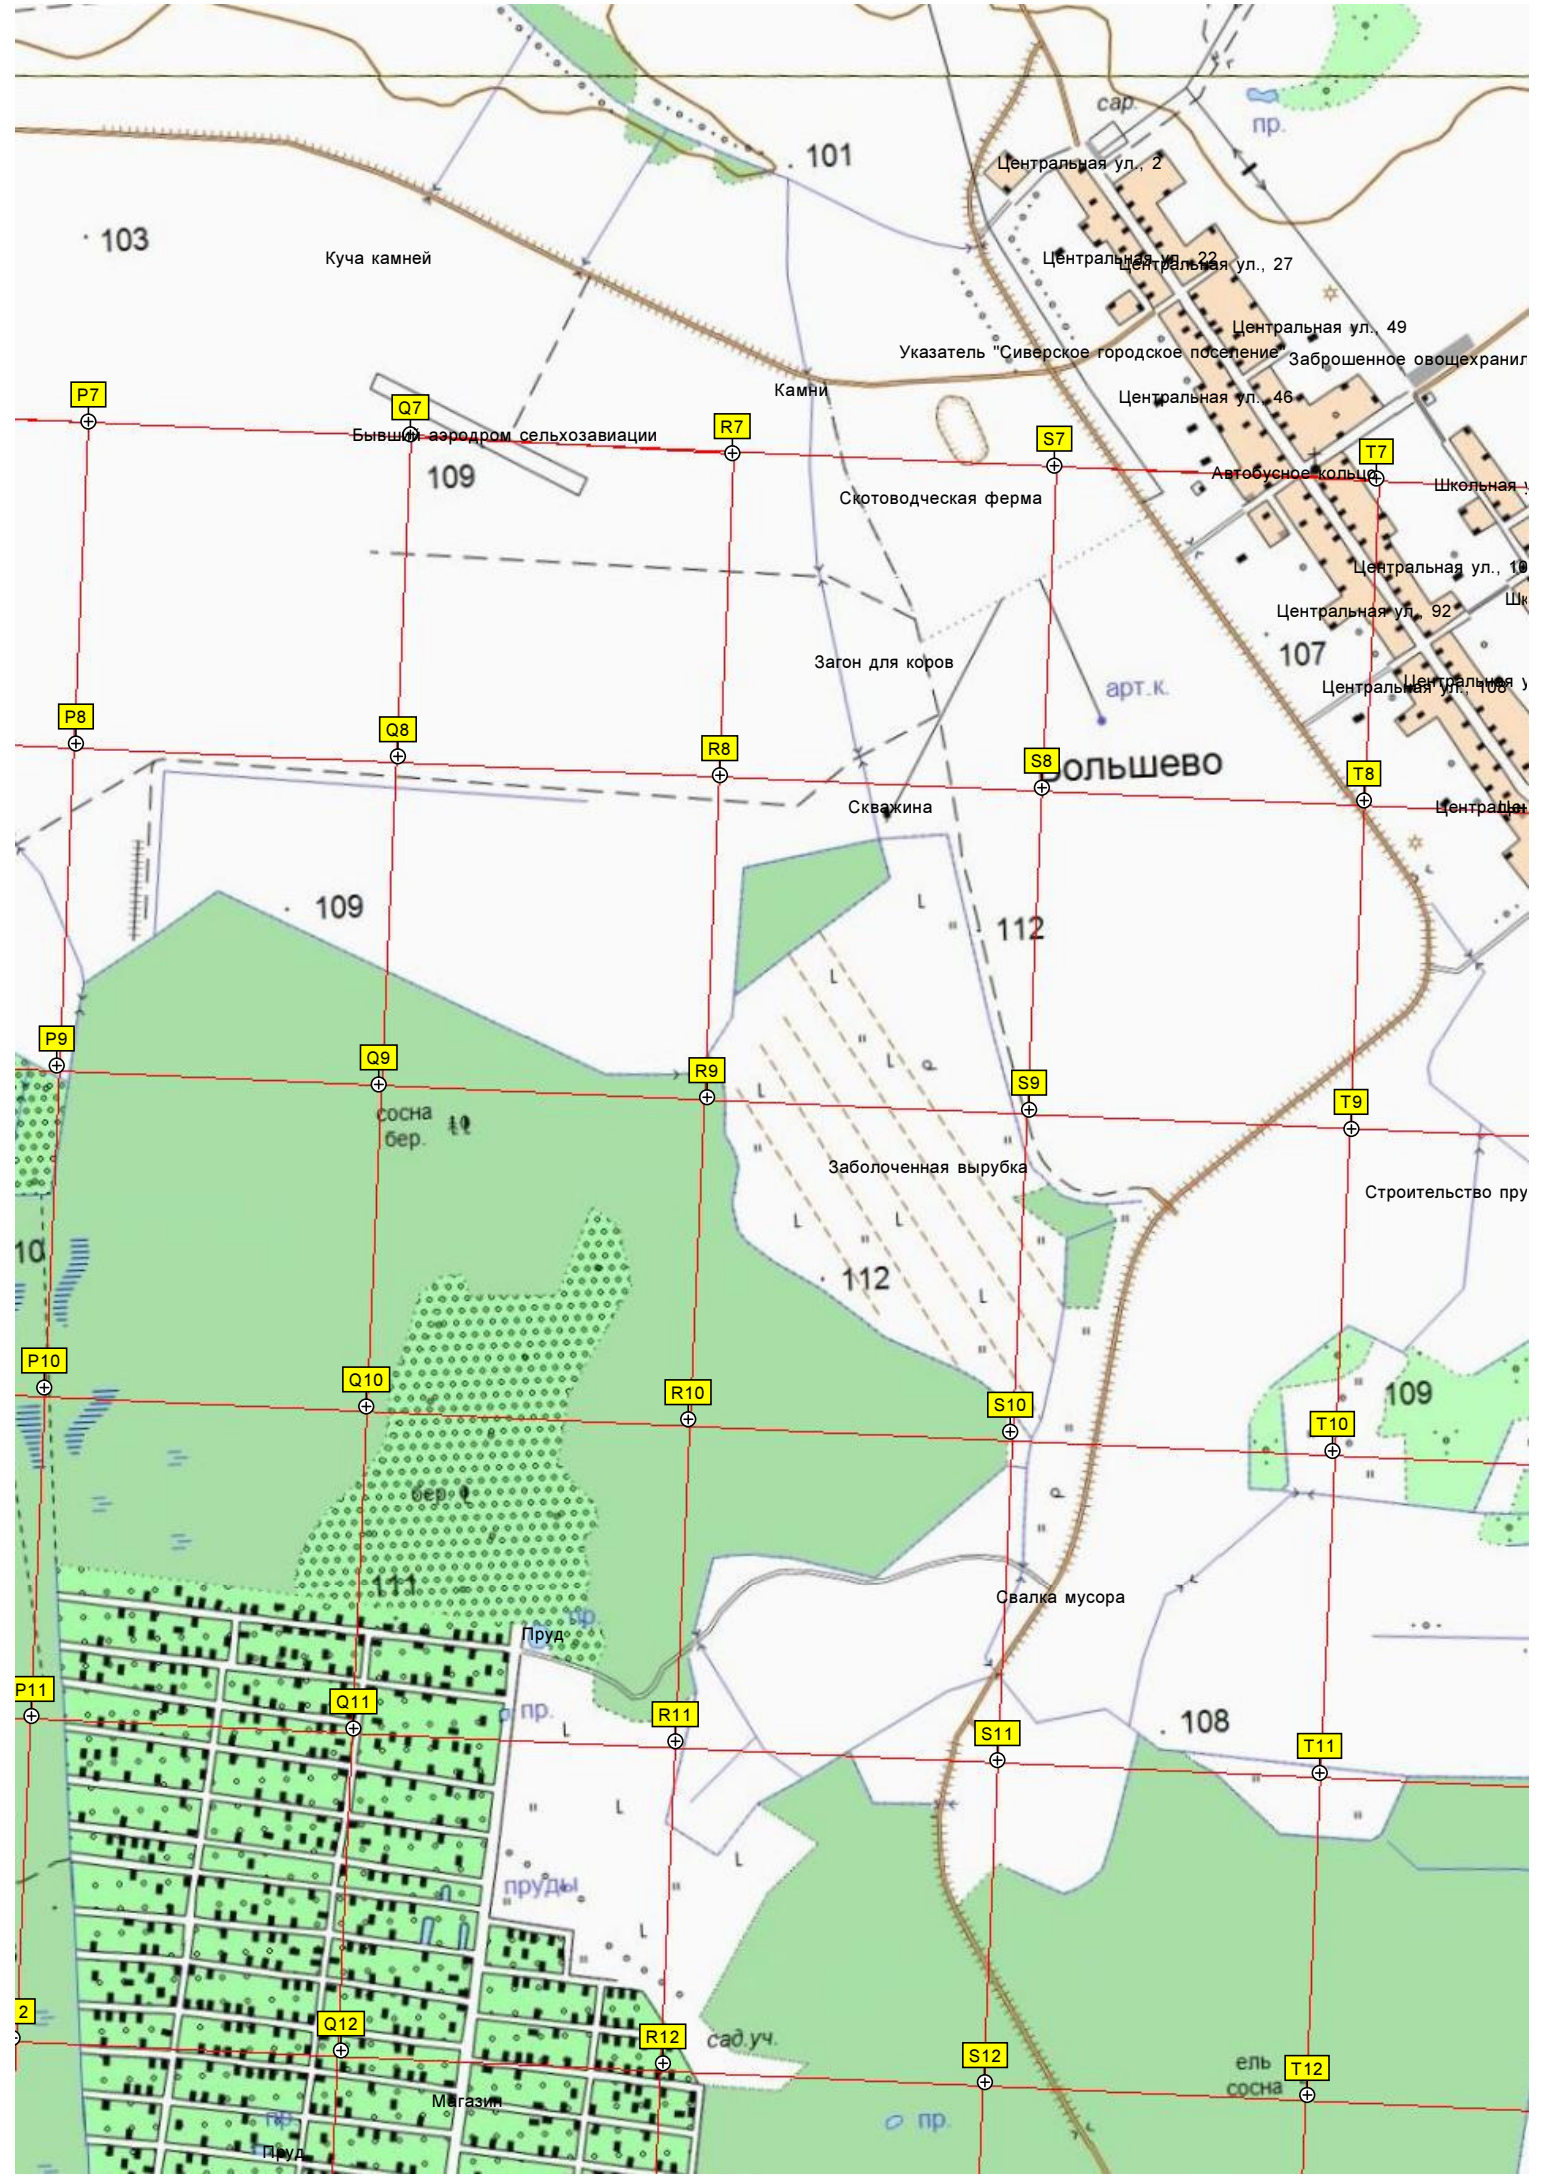

109

P1

101

103

Куча камней

Центральная ул., 2

Центральная ул., 23

Центральная ул., 49

Указатель "Сиверское городское поселение" Заброшенное овощехранилище

Центральная ул., 46

P7

Q7

R7

S7

T7

Бывший аэродром сельхозавиации