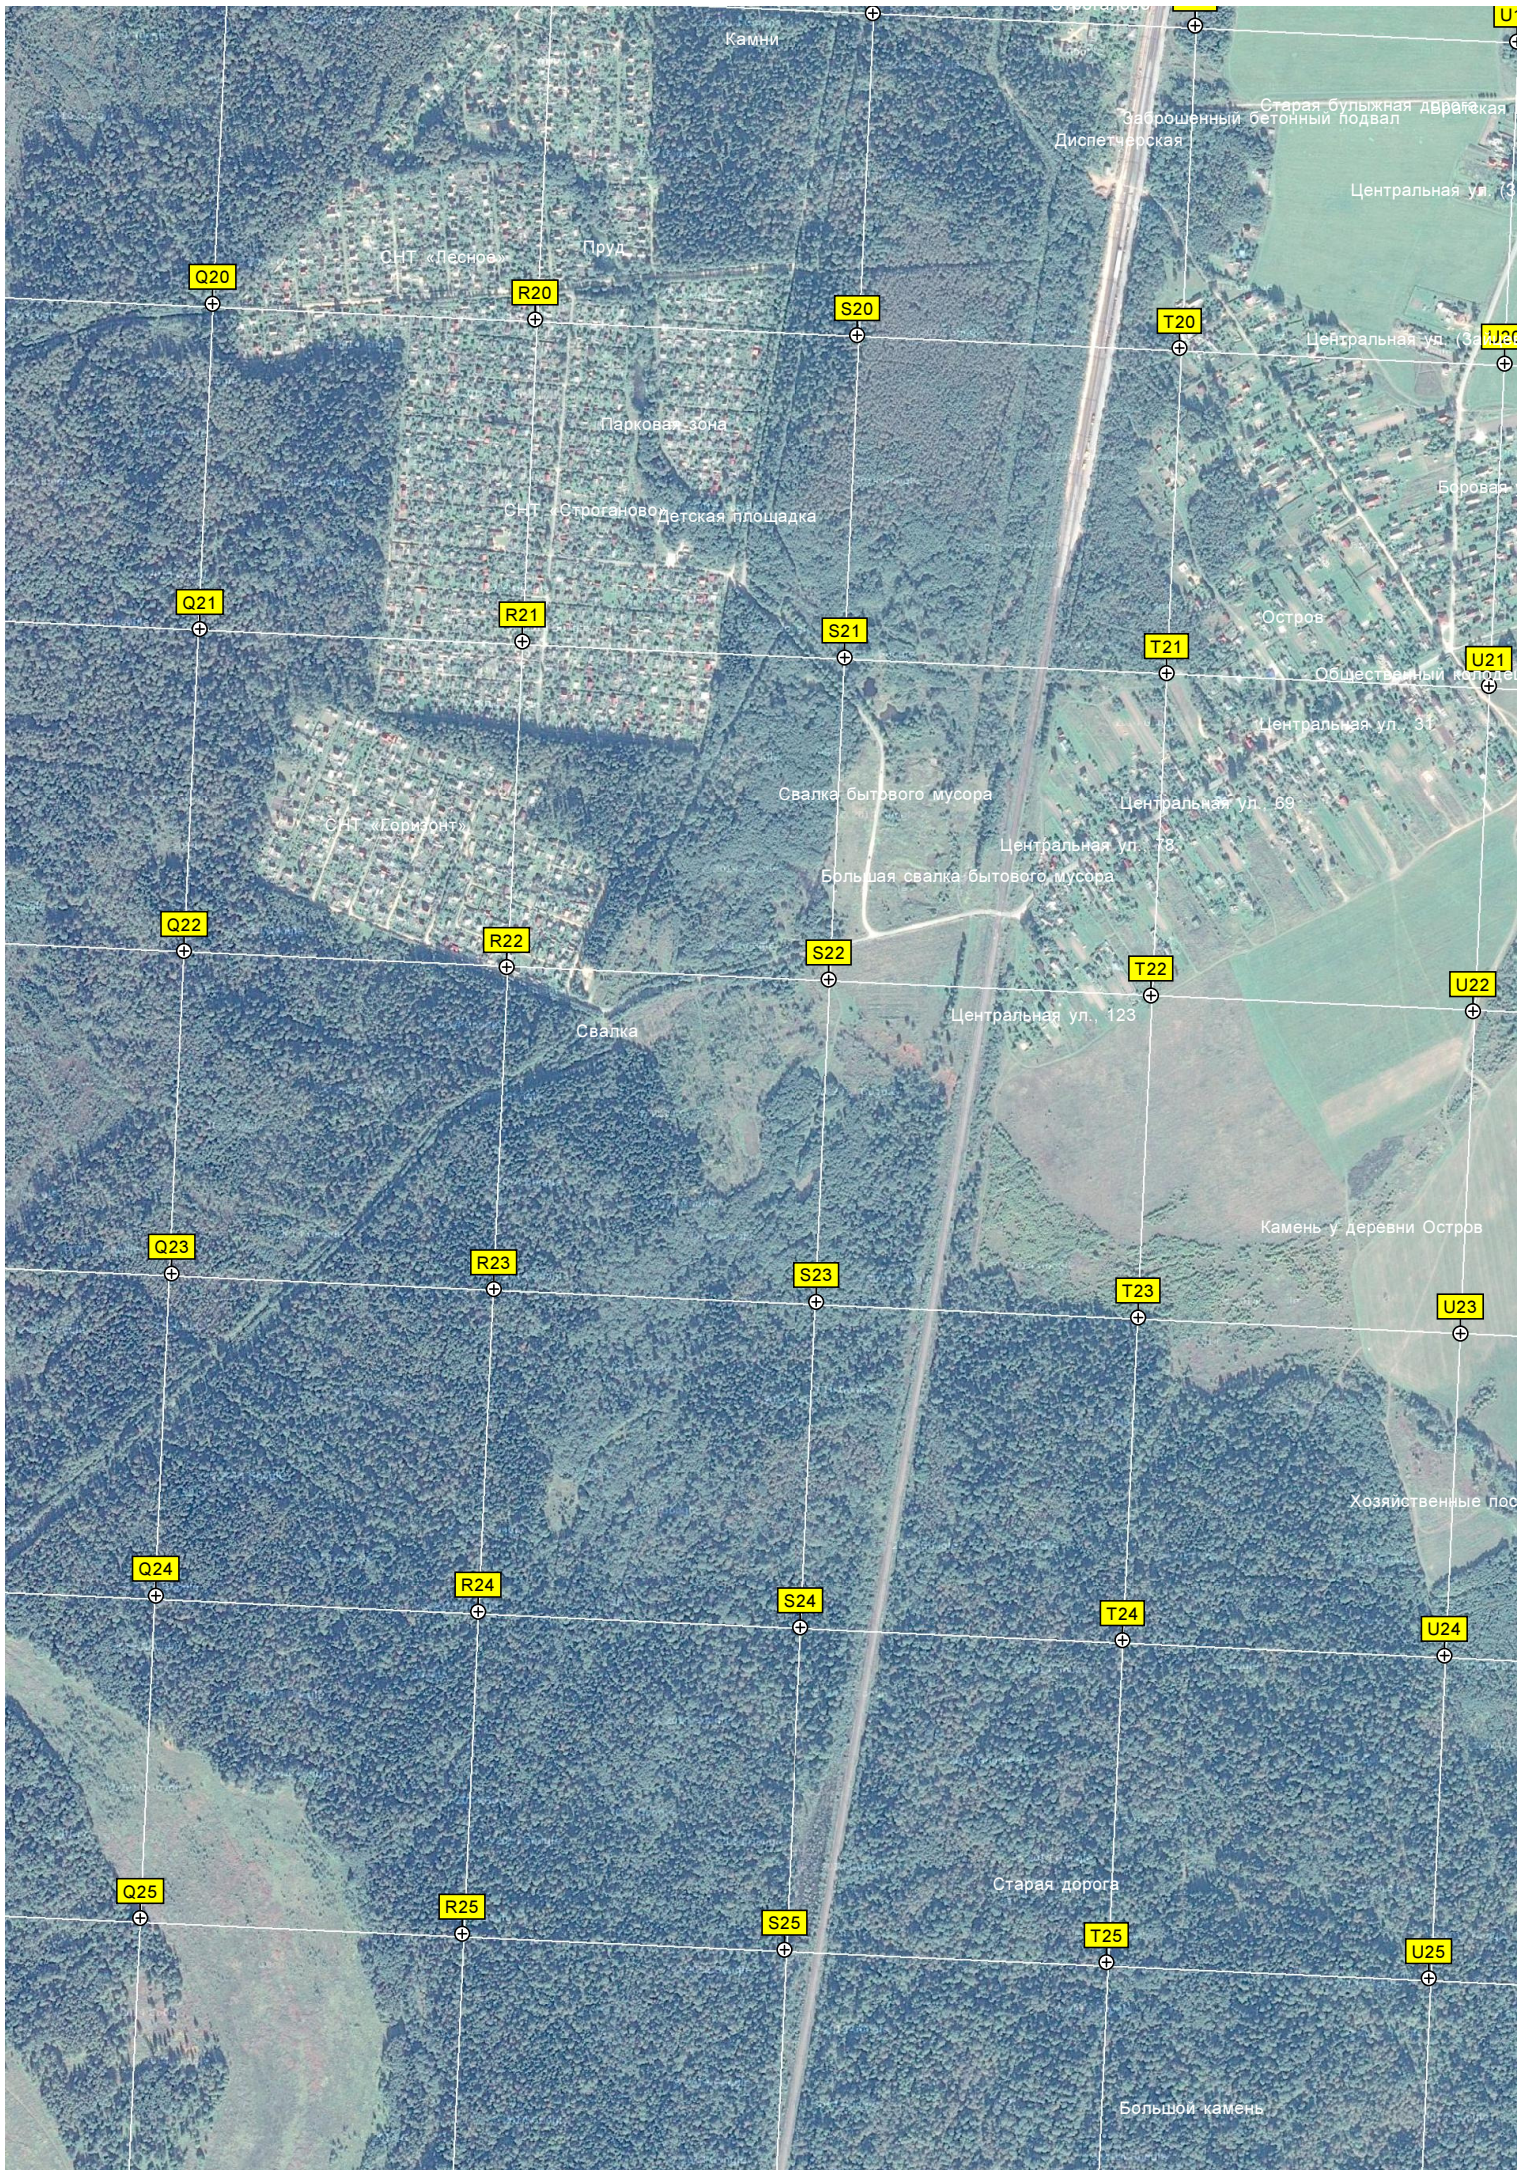

Парушино

Передатчик сигнала цифрового эфирного телевидения

Кузнецово

Вертолётная площадка

Мачта связи ОАО «МегаФон»

Ж501

19

могила советских воинов  
Пруд  
айцево), 48

30), 52

ул. 24

Д

тойки

V19

V20

V21

V22