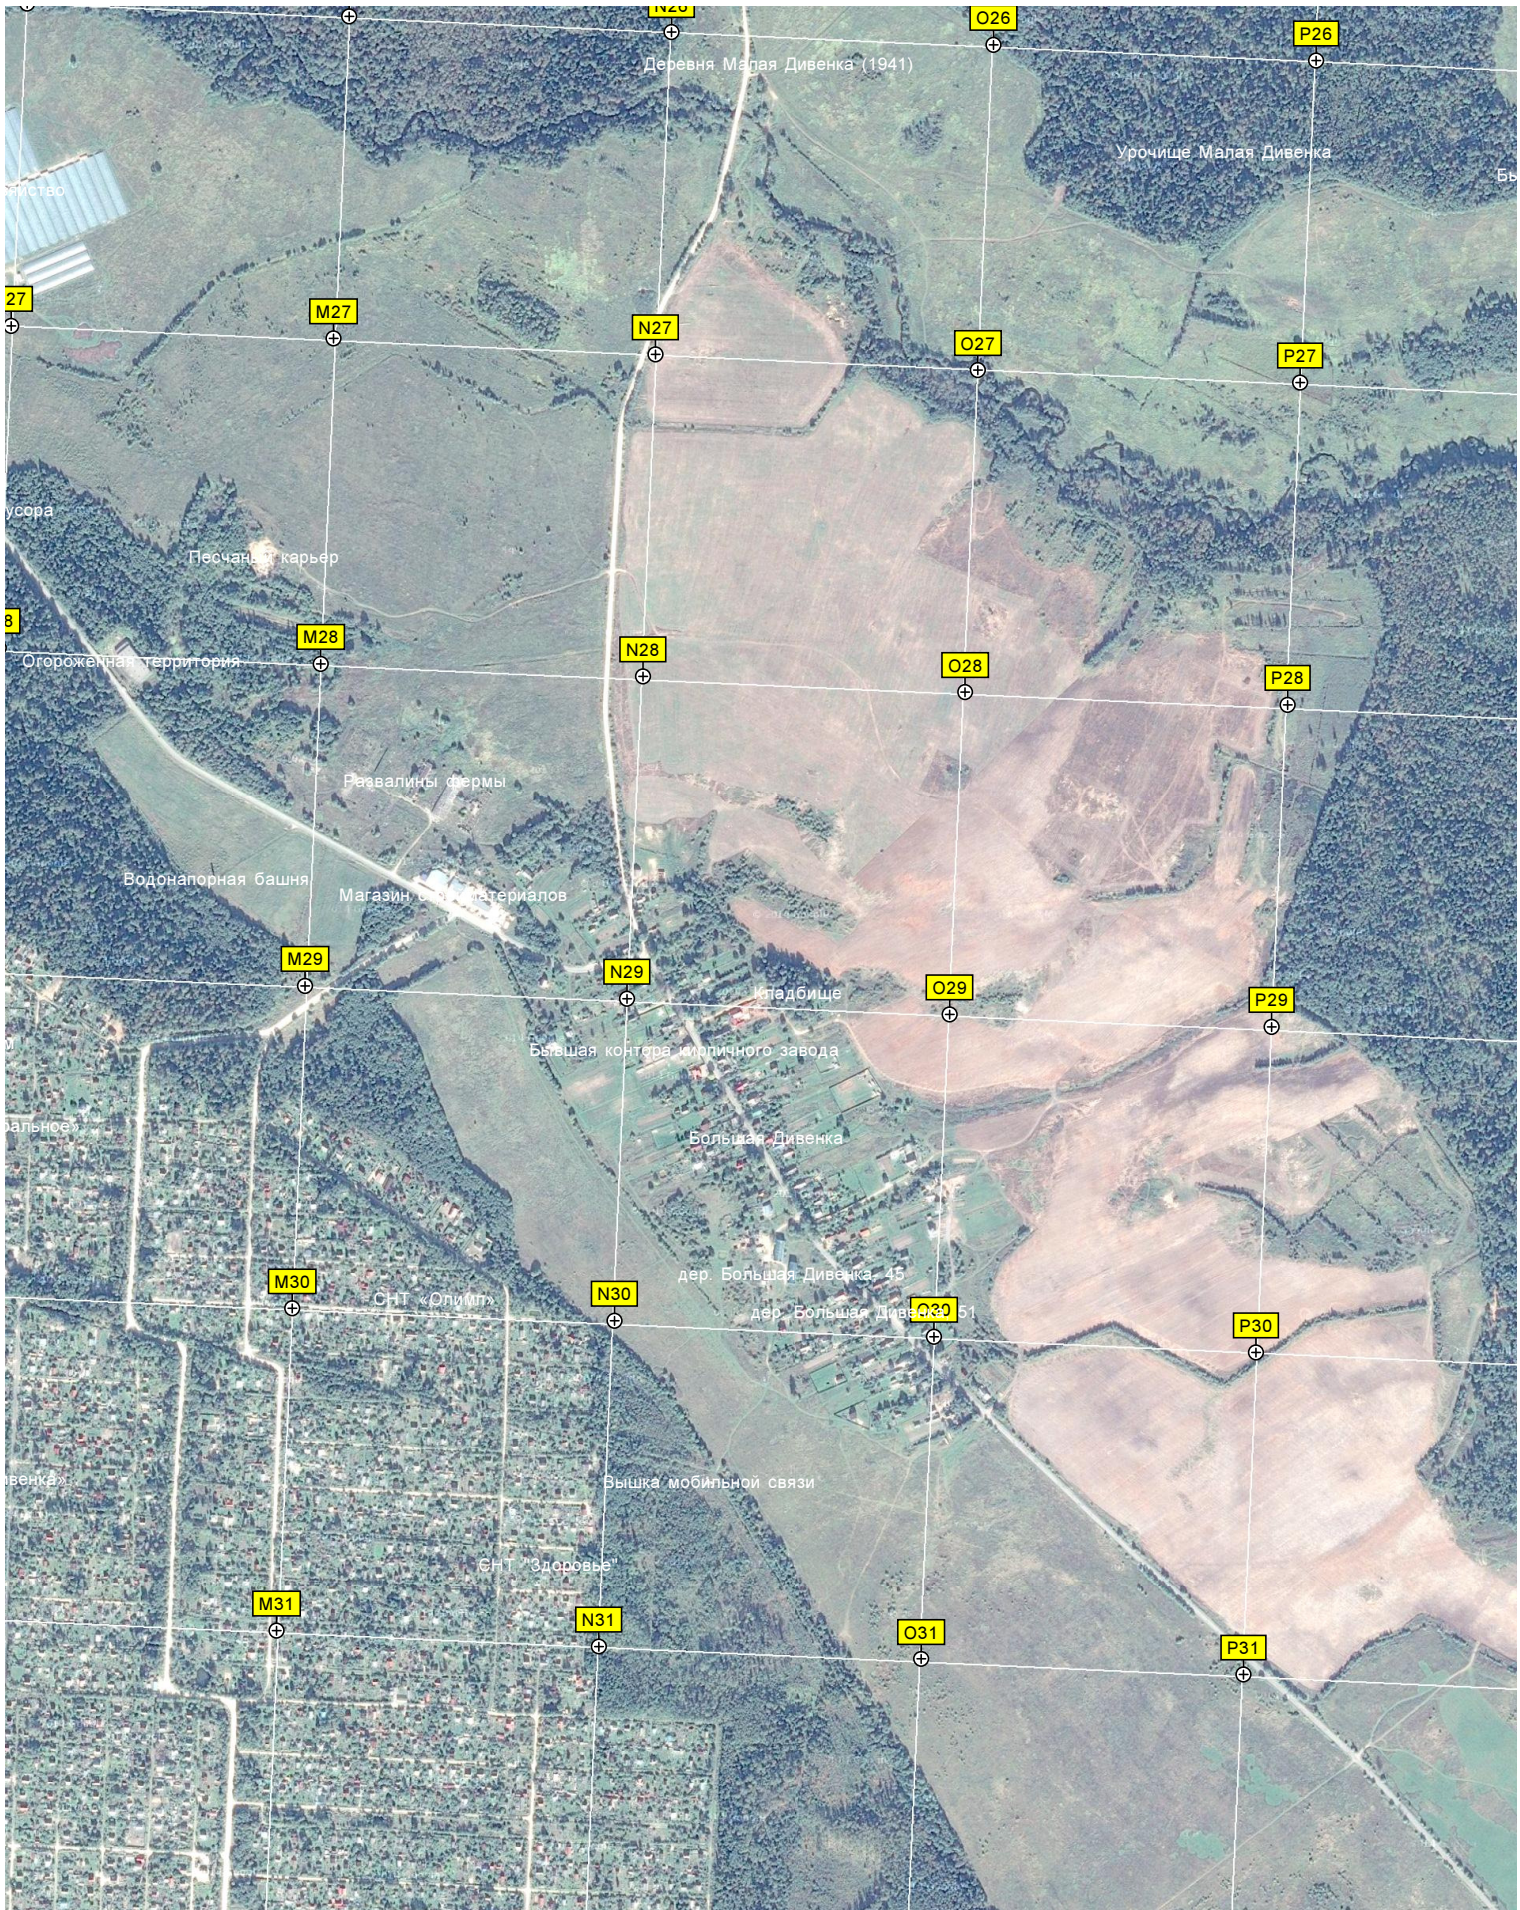

Родник

Два камня

Большой камень

Свалка Яма

Два камня

Место для купания

Поле

Селение Raltsina

Деревня Малая Дивенка (1941)

Урочище Малая Дивенка

Песчаный карьер

Развалины фермы

Магазин строительных материалов

Плодбище

Большая контора кирпичного завода

Большая Дивенка

дер. Большая Дивенка, 45

дер. Большая Дивенка, 51

Вышка мобильной связи

СНТ «Здоровье»