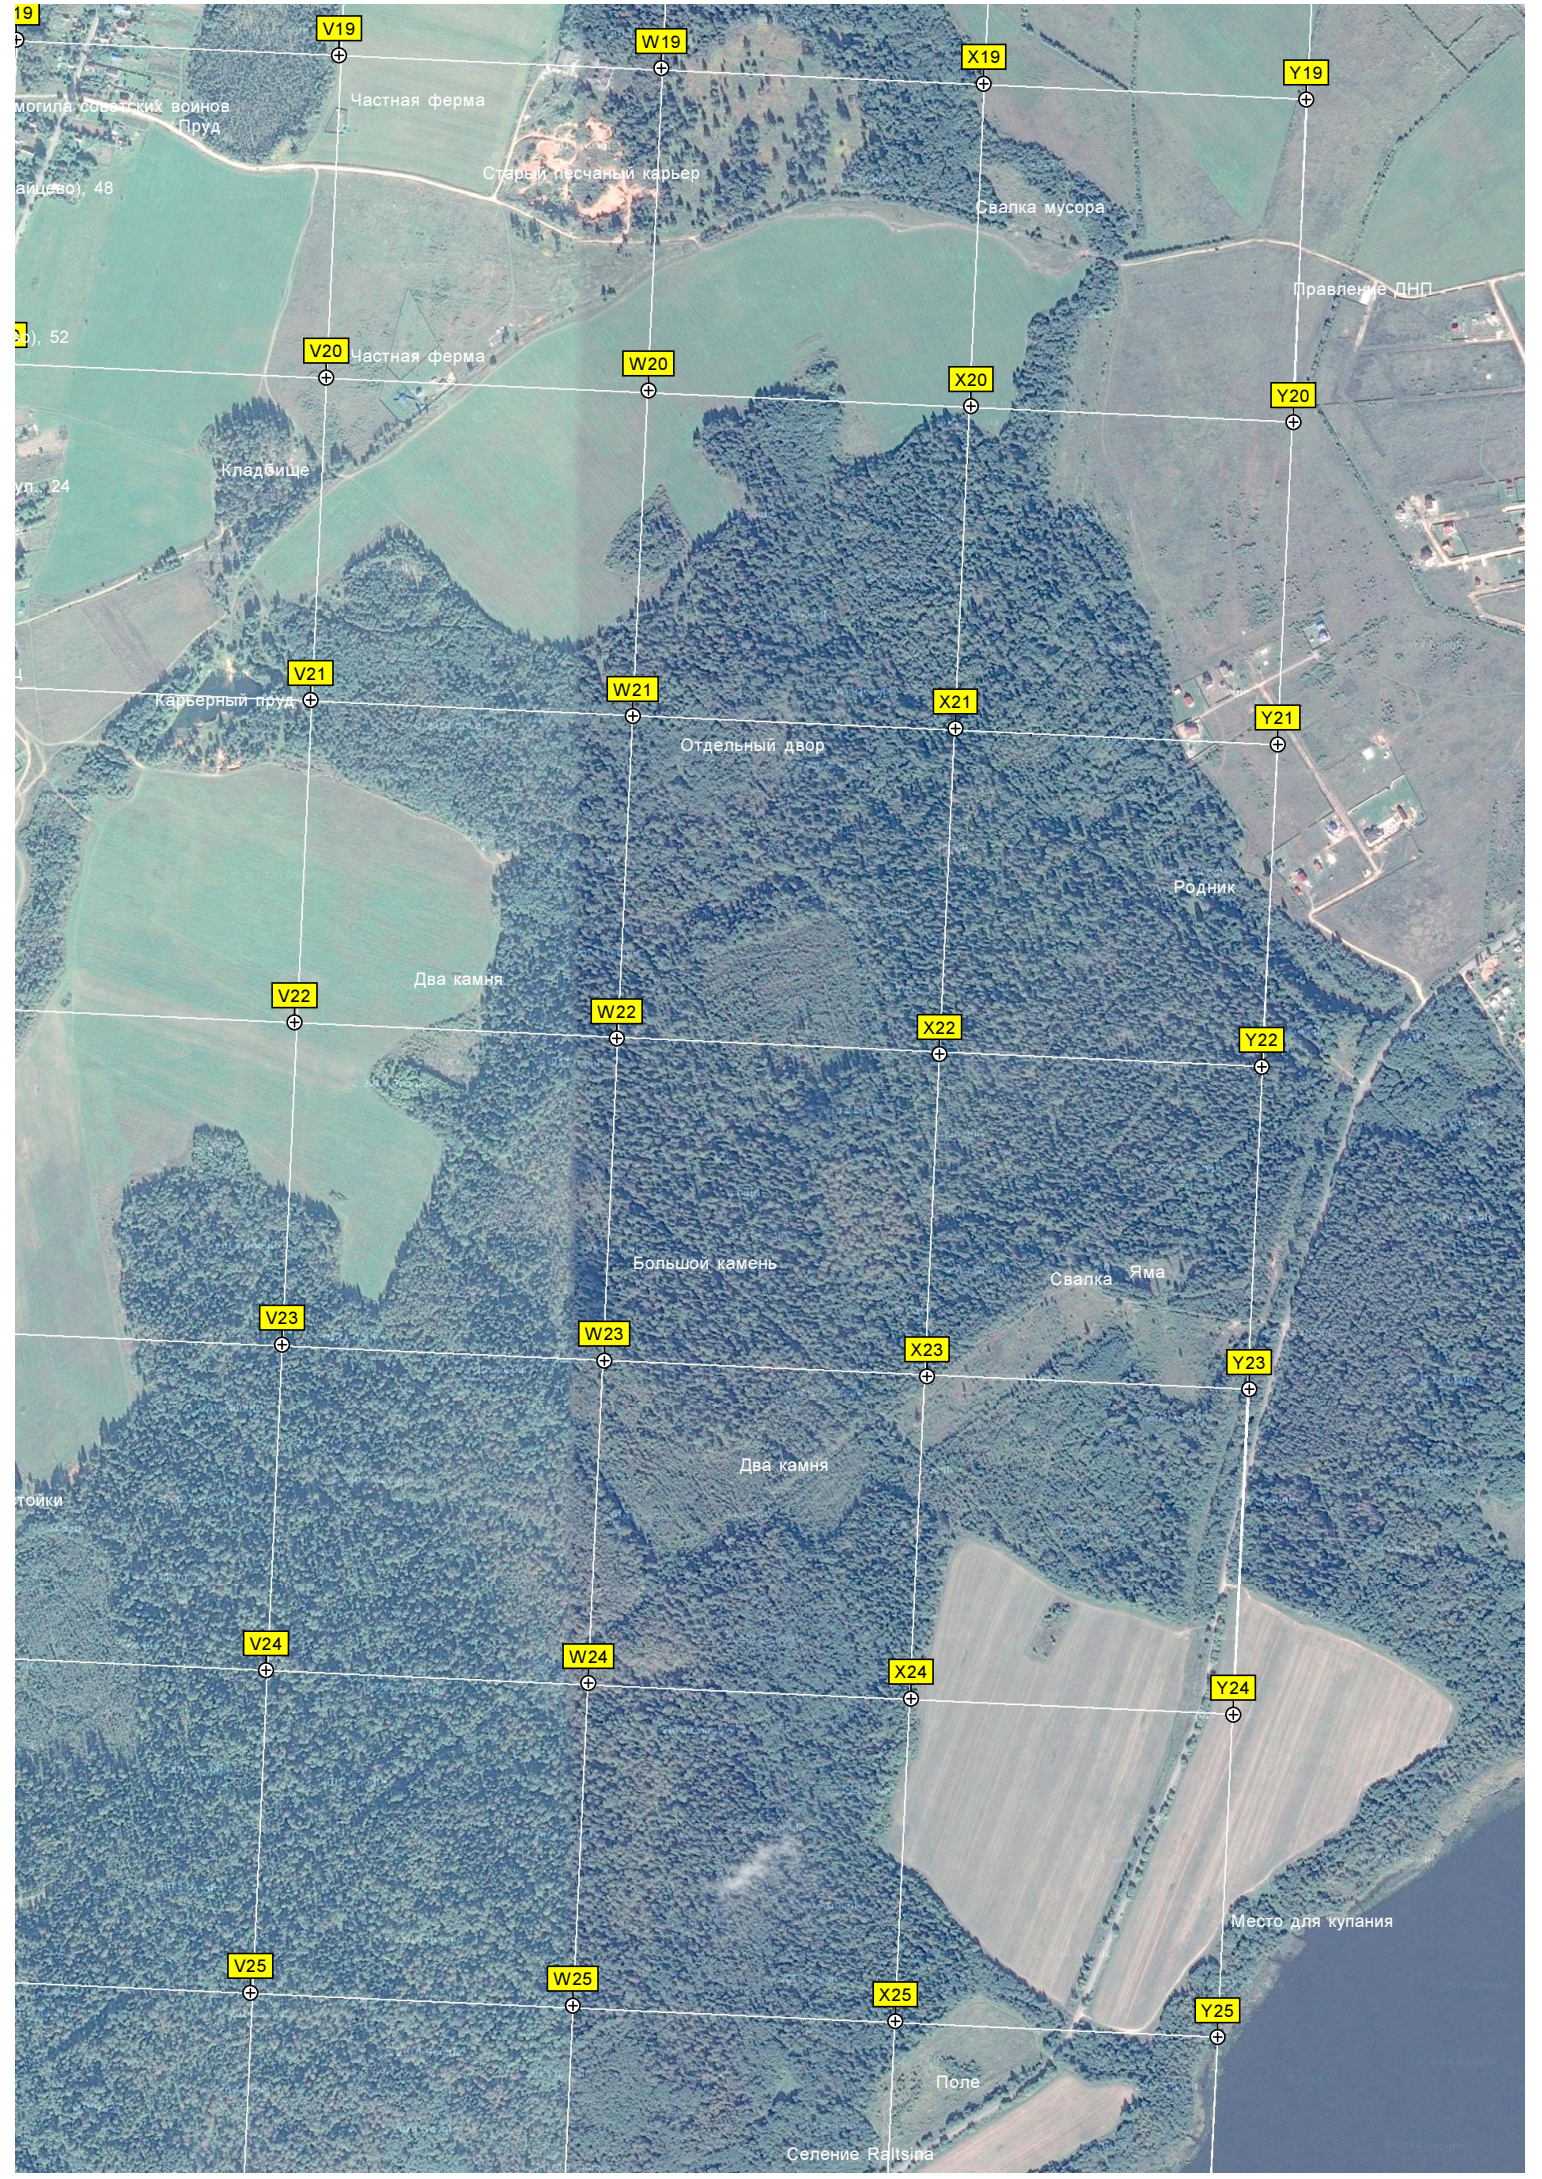

Парушино

Передатчик сигнала цифрового эфирного телевидения

Кузнецово

Вертолётная площадка

Мачта связи ОАО «МегаФон»

Ж501

19

могила советских воинов  
Пруд  
айцево), 48

30), 52

ул. 24

Д

тойки

V19

V20

V21

V22