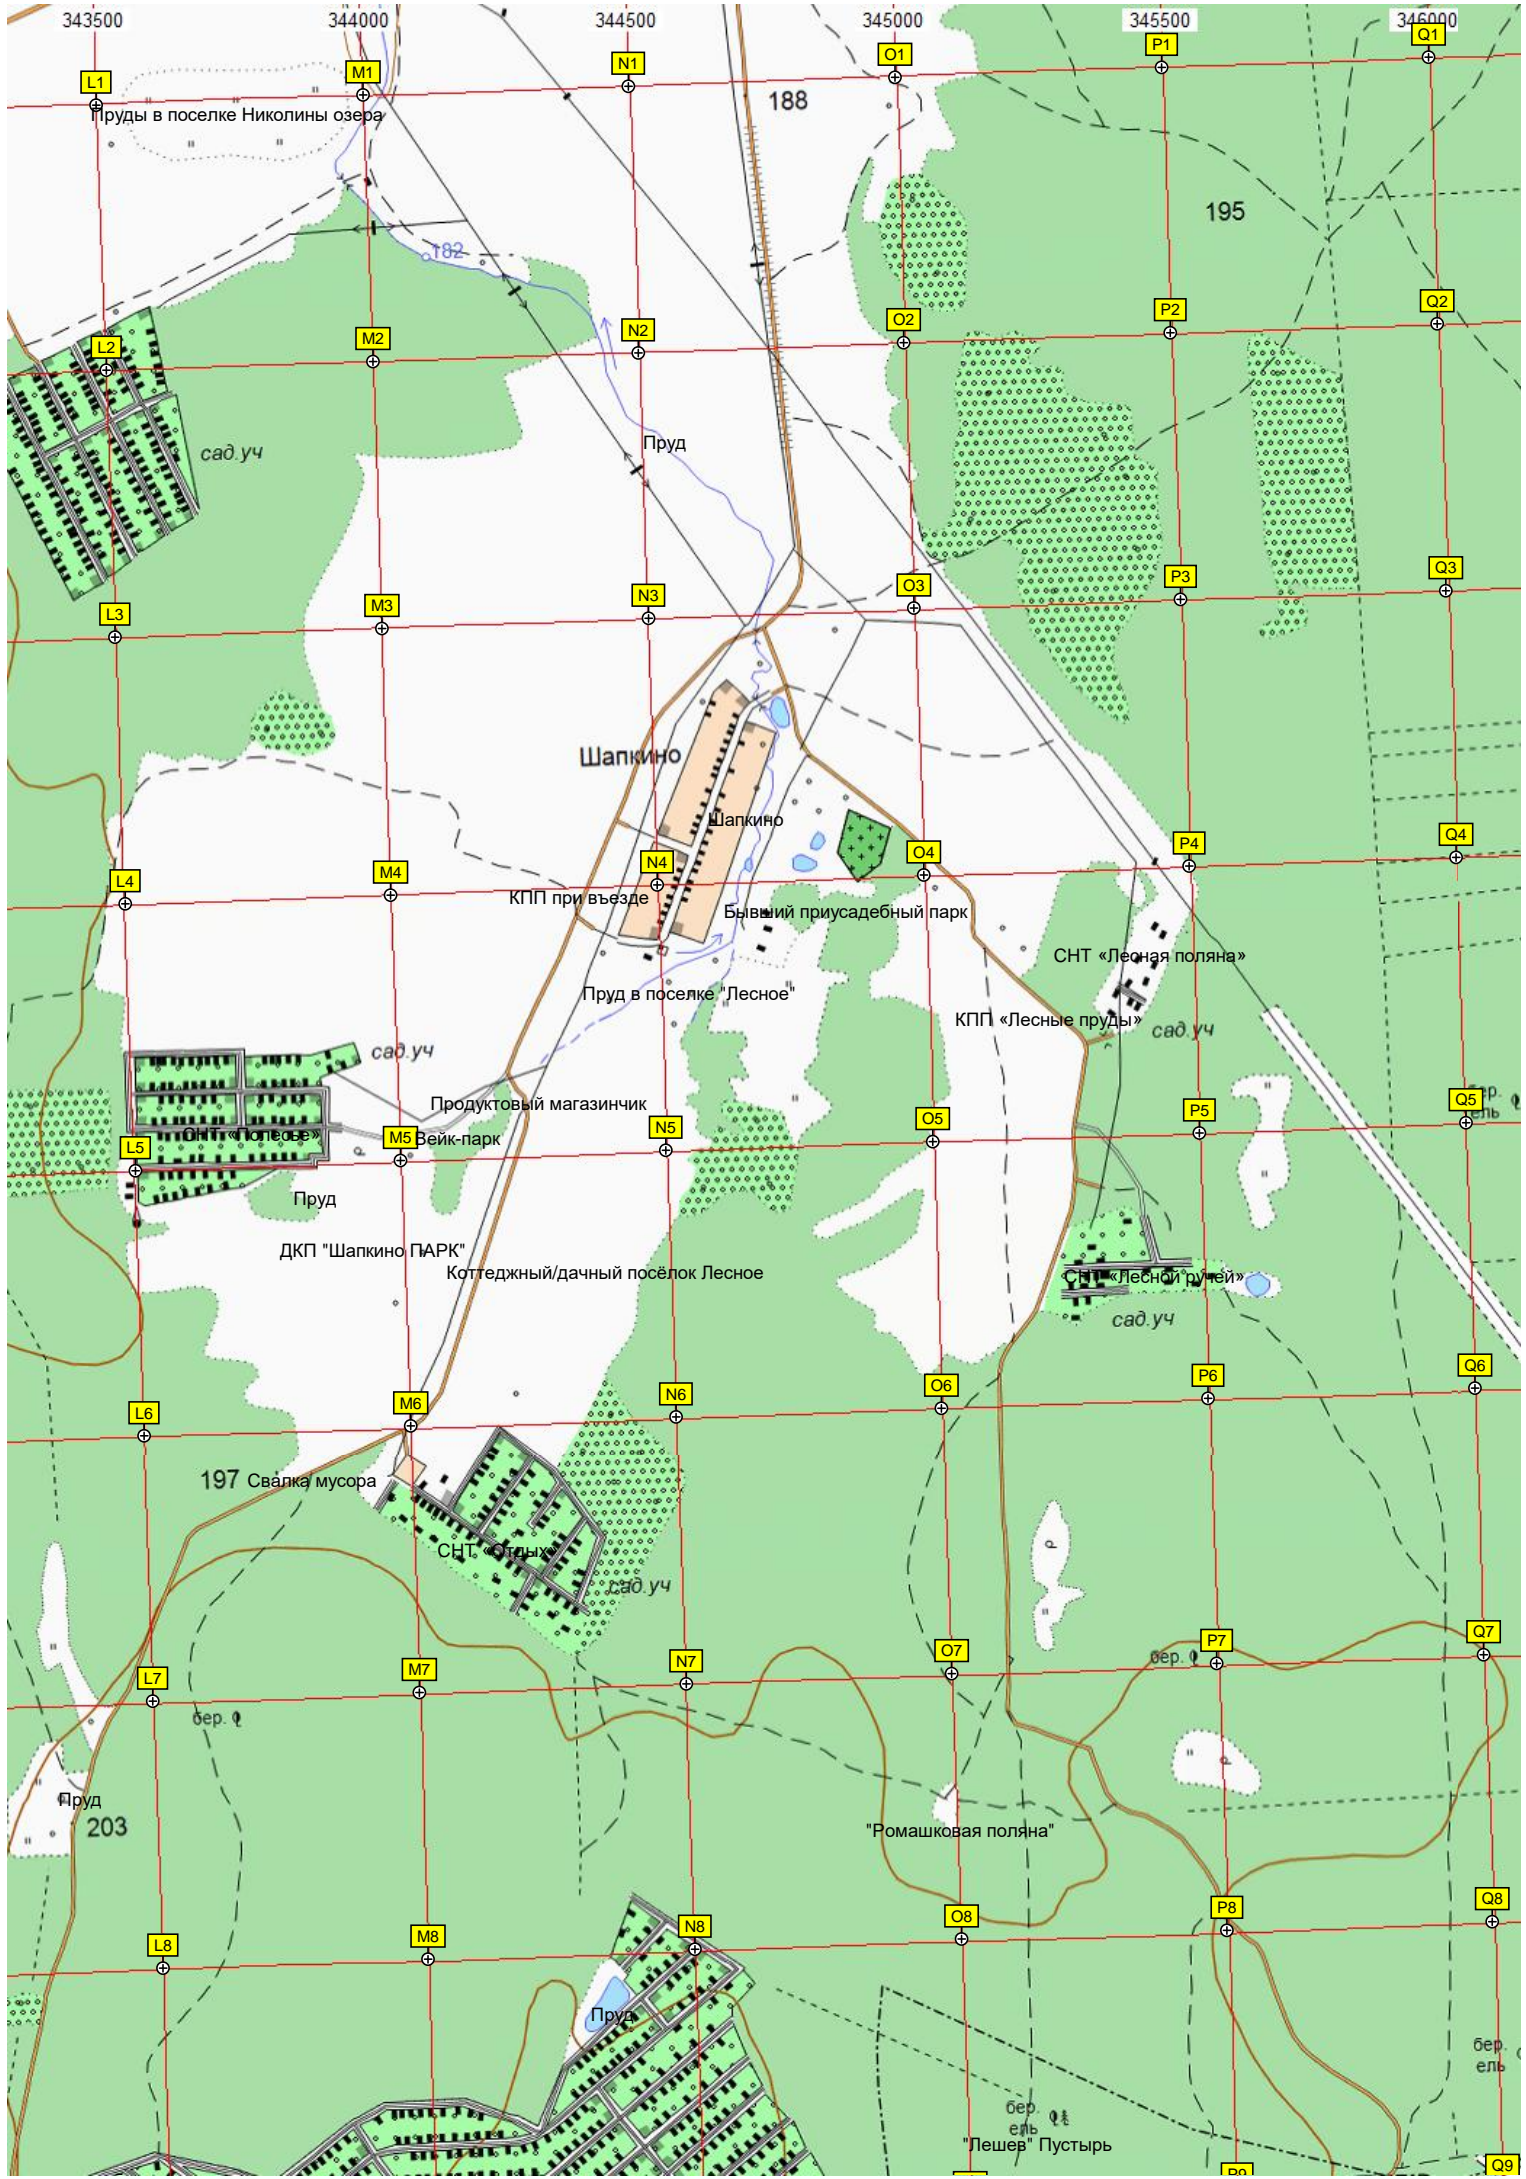

343500

344000

344500

345000

345500

346000

L1

M1

N1

O1

P1

Q1

L2

M2

N2

O2

P2

Q2

L3

M3

N3

O3

P3

Q3

L4

M4

N4

O4

P4

Q4

L5

M5

N5

O5

P5

Q5

L6

M6

N6

O6

P6

Q6

L7

M7

N7

O7

P7

Q7

L8

M8

N8

O8

P8

Q8

Q9

Пруды в поселке Николины озера

сад.уч

Пруд

Шапкино

Шапкино

КПП при въезде

Бывший приусадебный парк

Пруд в поселке "Лесное"

СНТ «Лесная поляна»

КПП «Лесные пруды»

сад.уч

Продуктовый магазинчик

Вейк-парк

Пруд

ДКП "Шапкино ПАРК"

Коттеджный/дачный посёлок Лесное

СНТ «Лесной ручей»

сад.уч

197 Свалка мусора

СНТ «Однушка»

сад.уч

бер. ель

Пруд 203

"Ромашковая поляна"

бер. ель

бер. ель

"Лешев" Пустырь

бер. ель

188

195