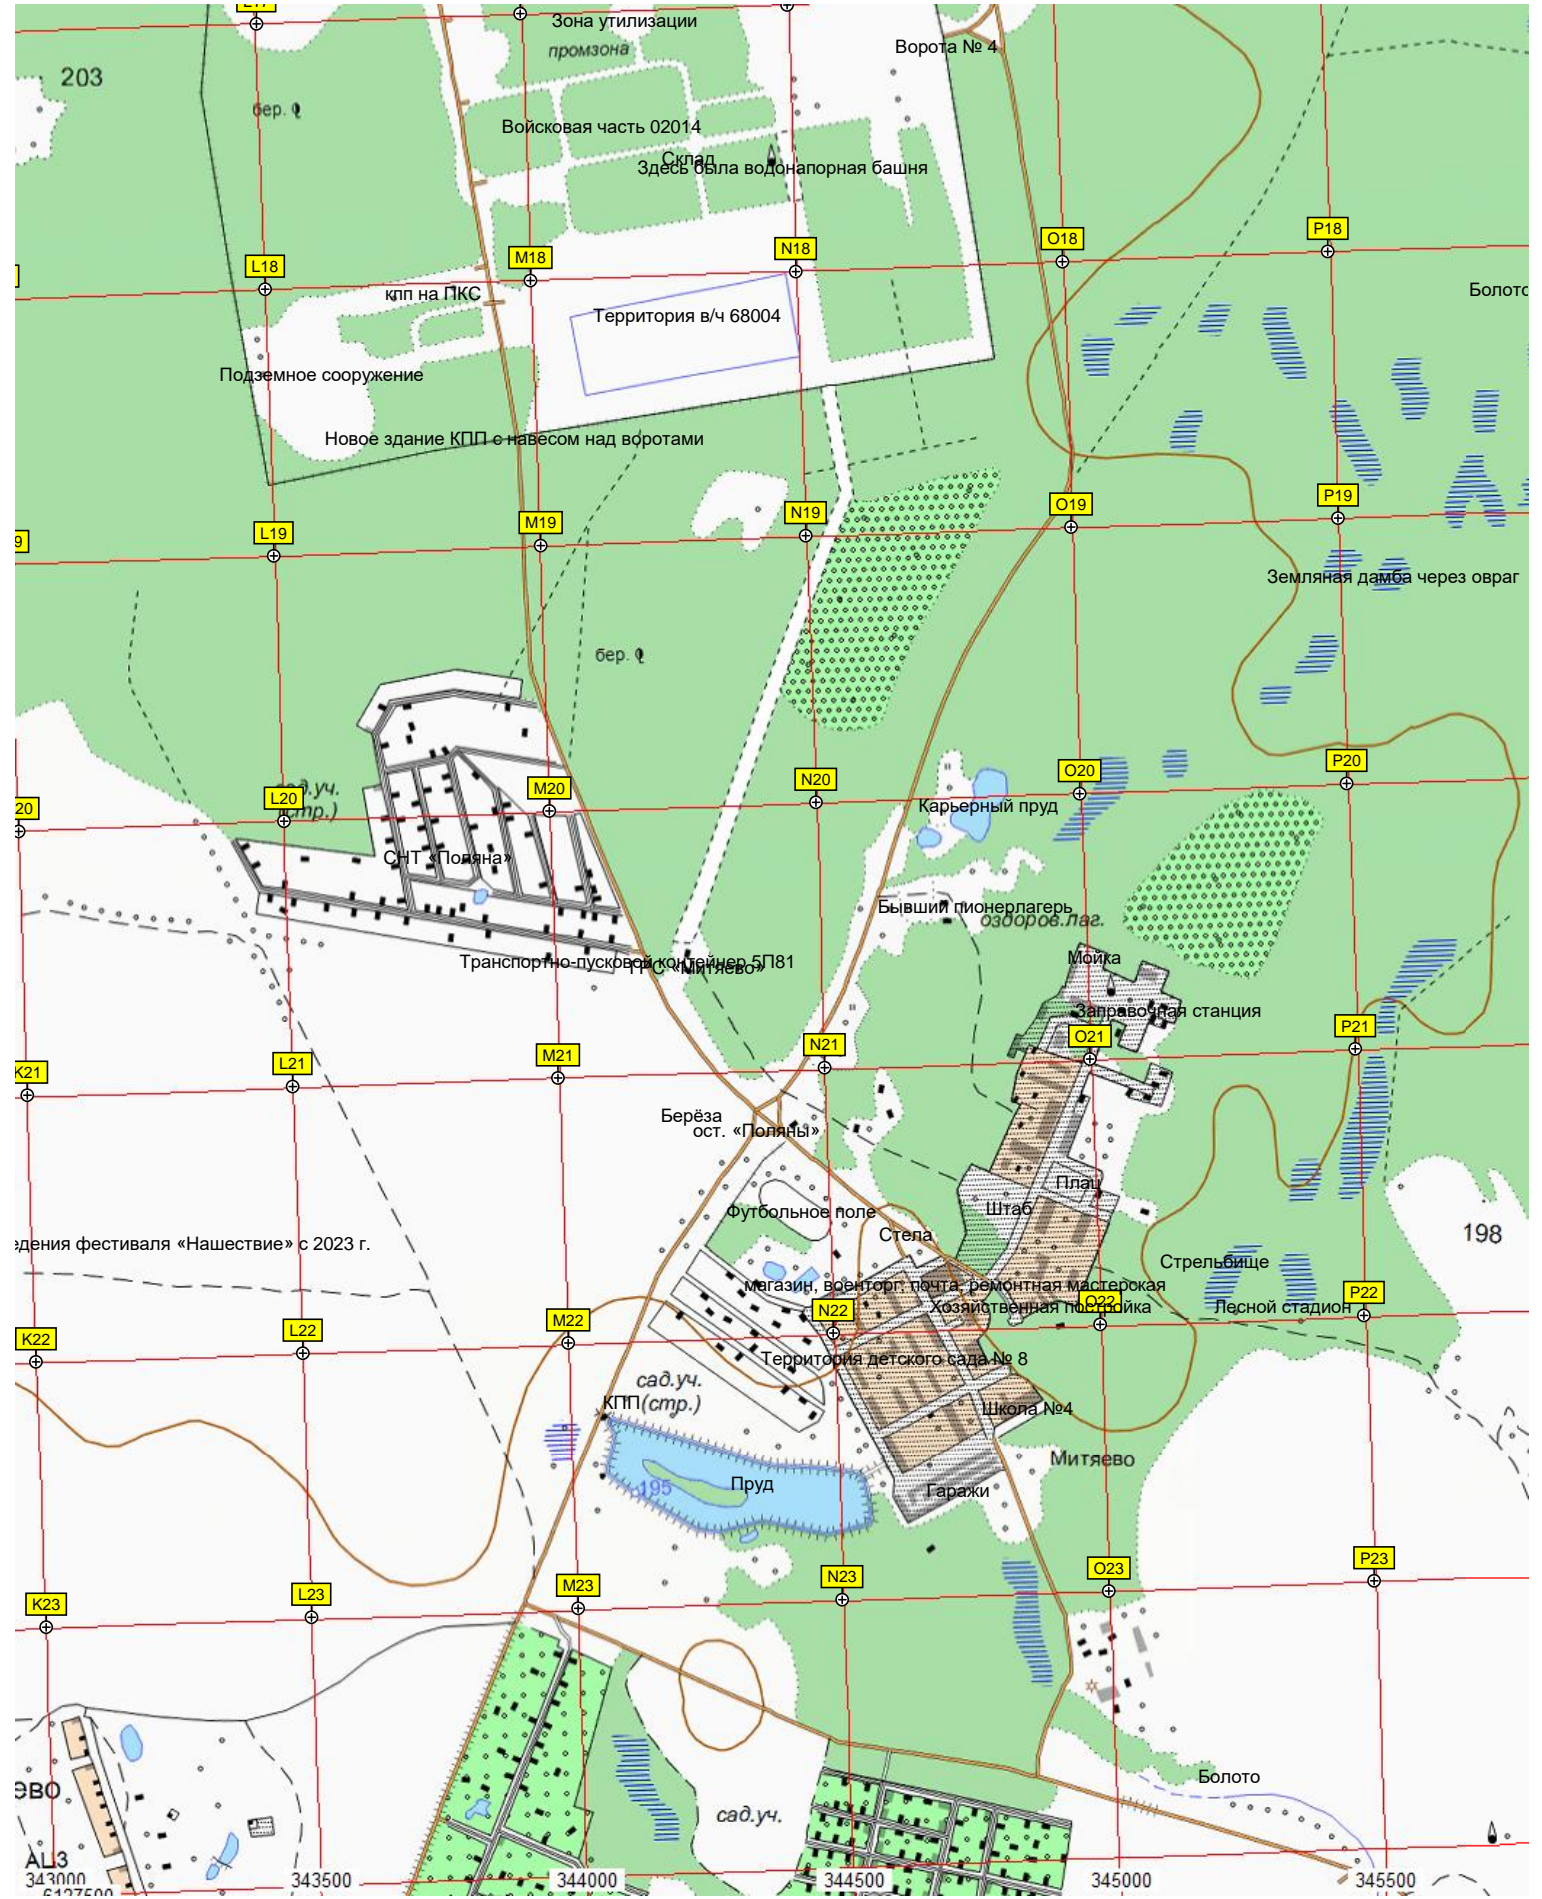

ЭВО
AL3
34 3000
5127500

343500 344000 344500 345000 345500