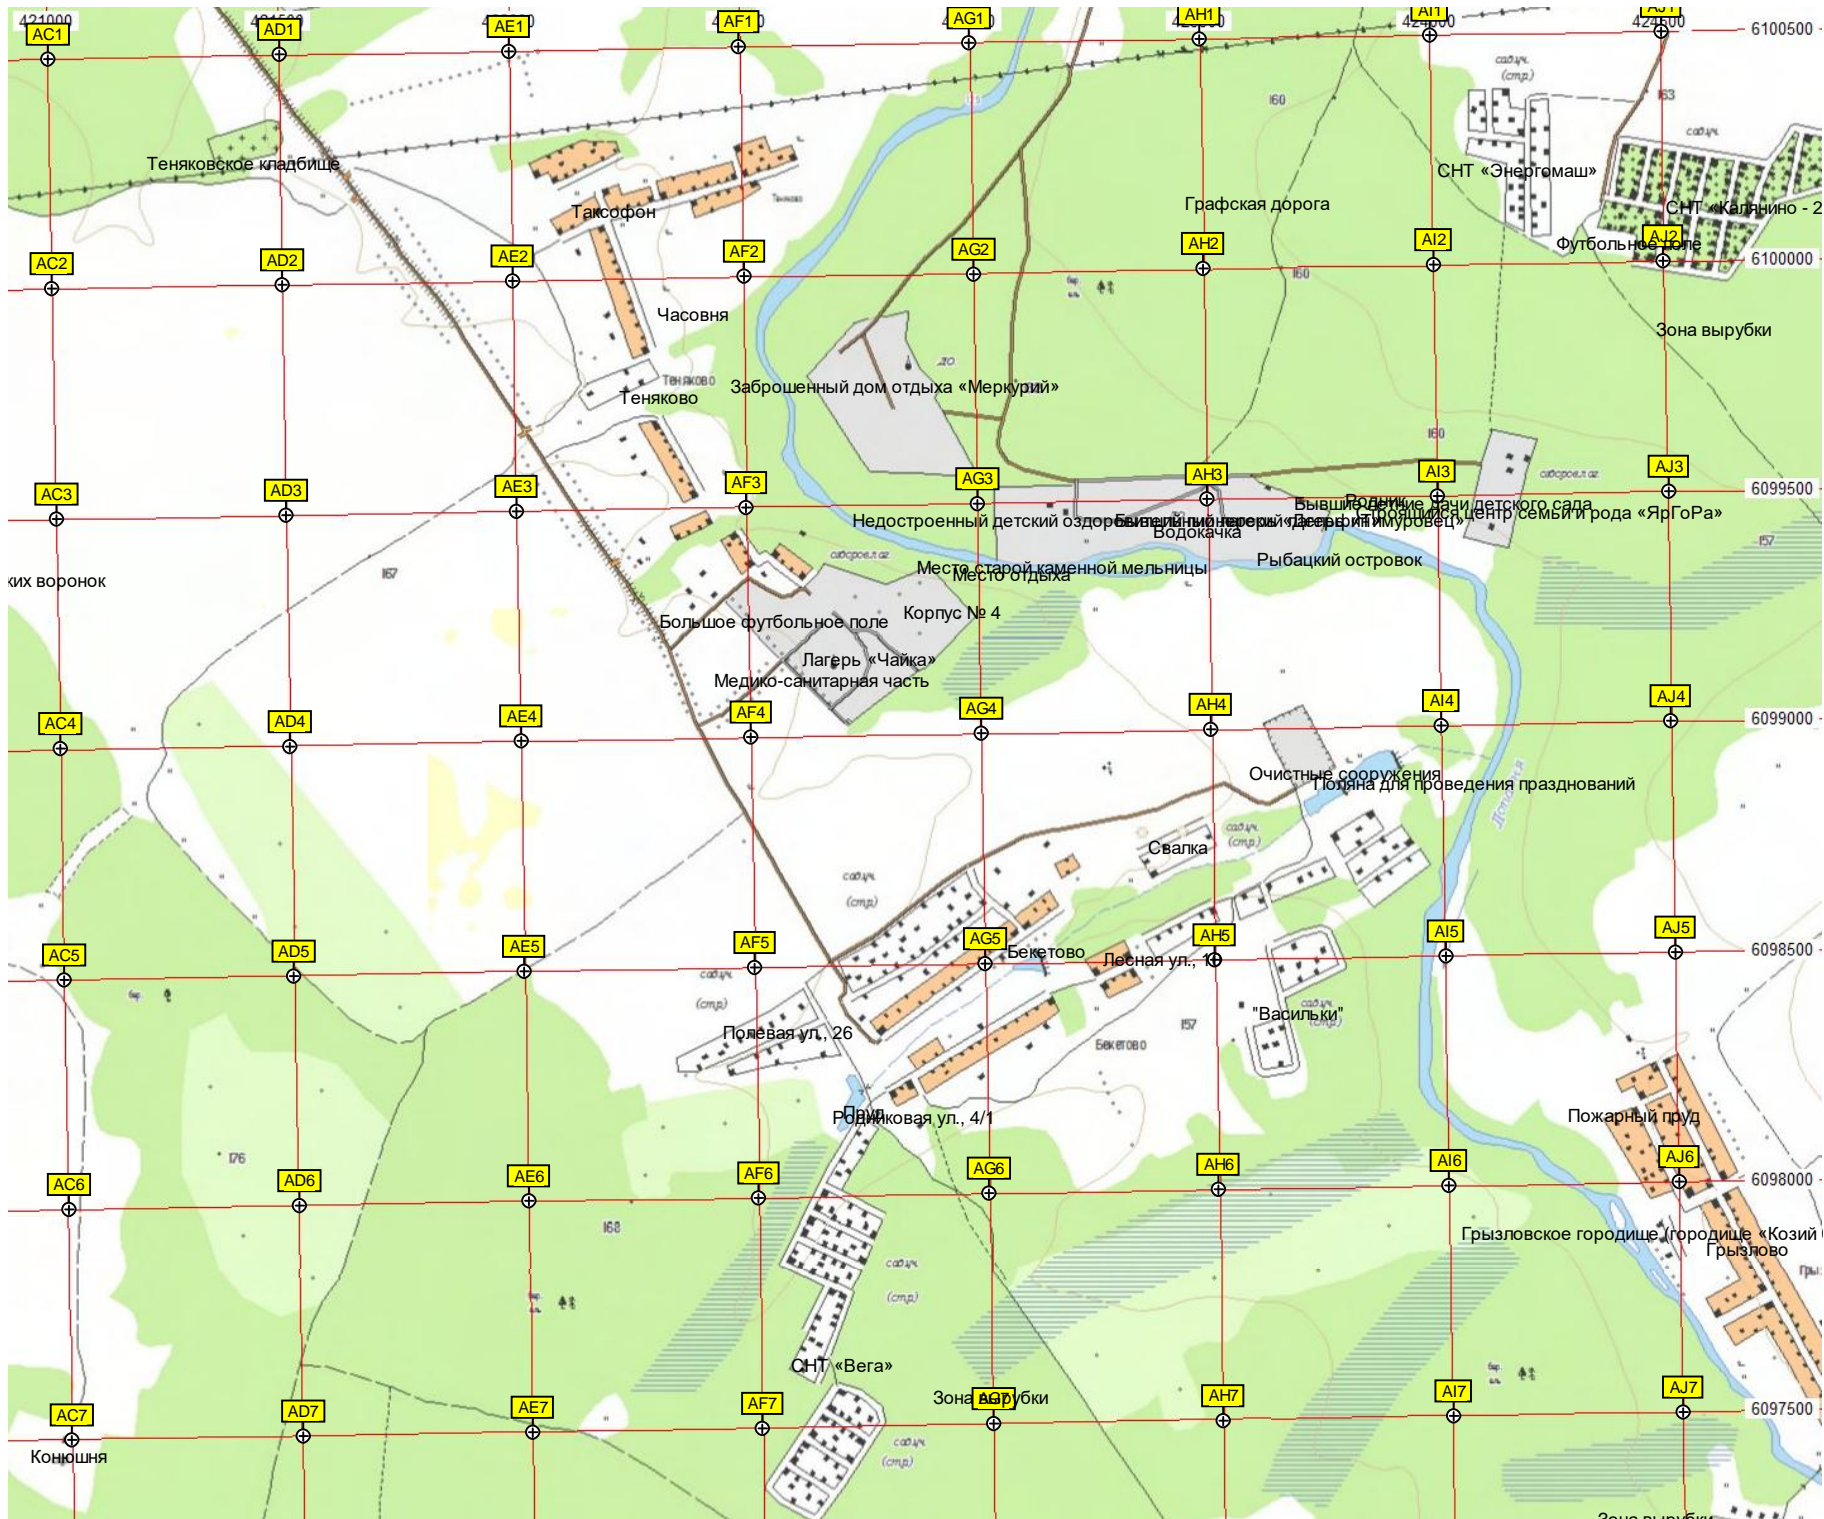

325-й километр Московского большого кольца А-108 (325)
Московского большого кольца А-108 (326)
Бывш. ЦРН (РТЦ) позиции С-25 «Доброта»
Бункер большой
Вырубка
Родник
2-я Лесная ул., уч.5
СНТ «Юрада»
Несколько глуби
Пруд
Плотина
Мышенские пруды
ост. «Сады»
Мышенское
Кладбище
Мышенское кладбище
Молочно товарная ферма
Бывшие старовые позиции ЗРК С-25 «Баркут»
Бывшая казарма.
Заброшенное стрельбище
Бывший военный городок и воинская часть
Заброшенный многоквартирный дом
СНТ «Колычево»
Пруд
Плотина
Прудовая ул., д. 17
Часовня
Искусственный пруд
Кладбище
Кладбище
Центральная ул., 56
Бывшая сотовая связь

СНТ «Сталь»
СНТ «Березки»
Пруд

Пруд
СНТ «Родник»

86-й километр автодороги М-2 «Крым» (1308)

СНТ «Лесное»

СНТ «Южное»
Пожарный пруд

1 километр автодороги М-2 «Крым» (1307)
поле + площадка для пикника

Строящийся коттеджный посёлок Петрухино Дальнее
Пруд

Петрухино
Петрухино

Исток реки Ренмы.

Воскресенки

Воскресенки
Строящийся коттеджный посёлок Воскресенки

Поселок "Солнечные дачи"

Пруд

Строительство неизвестного объекта

Земельный участок под коттеджный посёлок