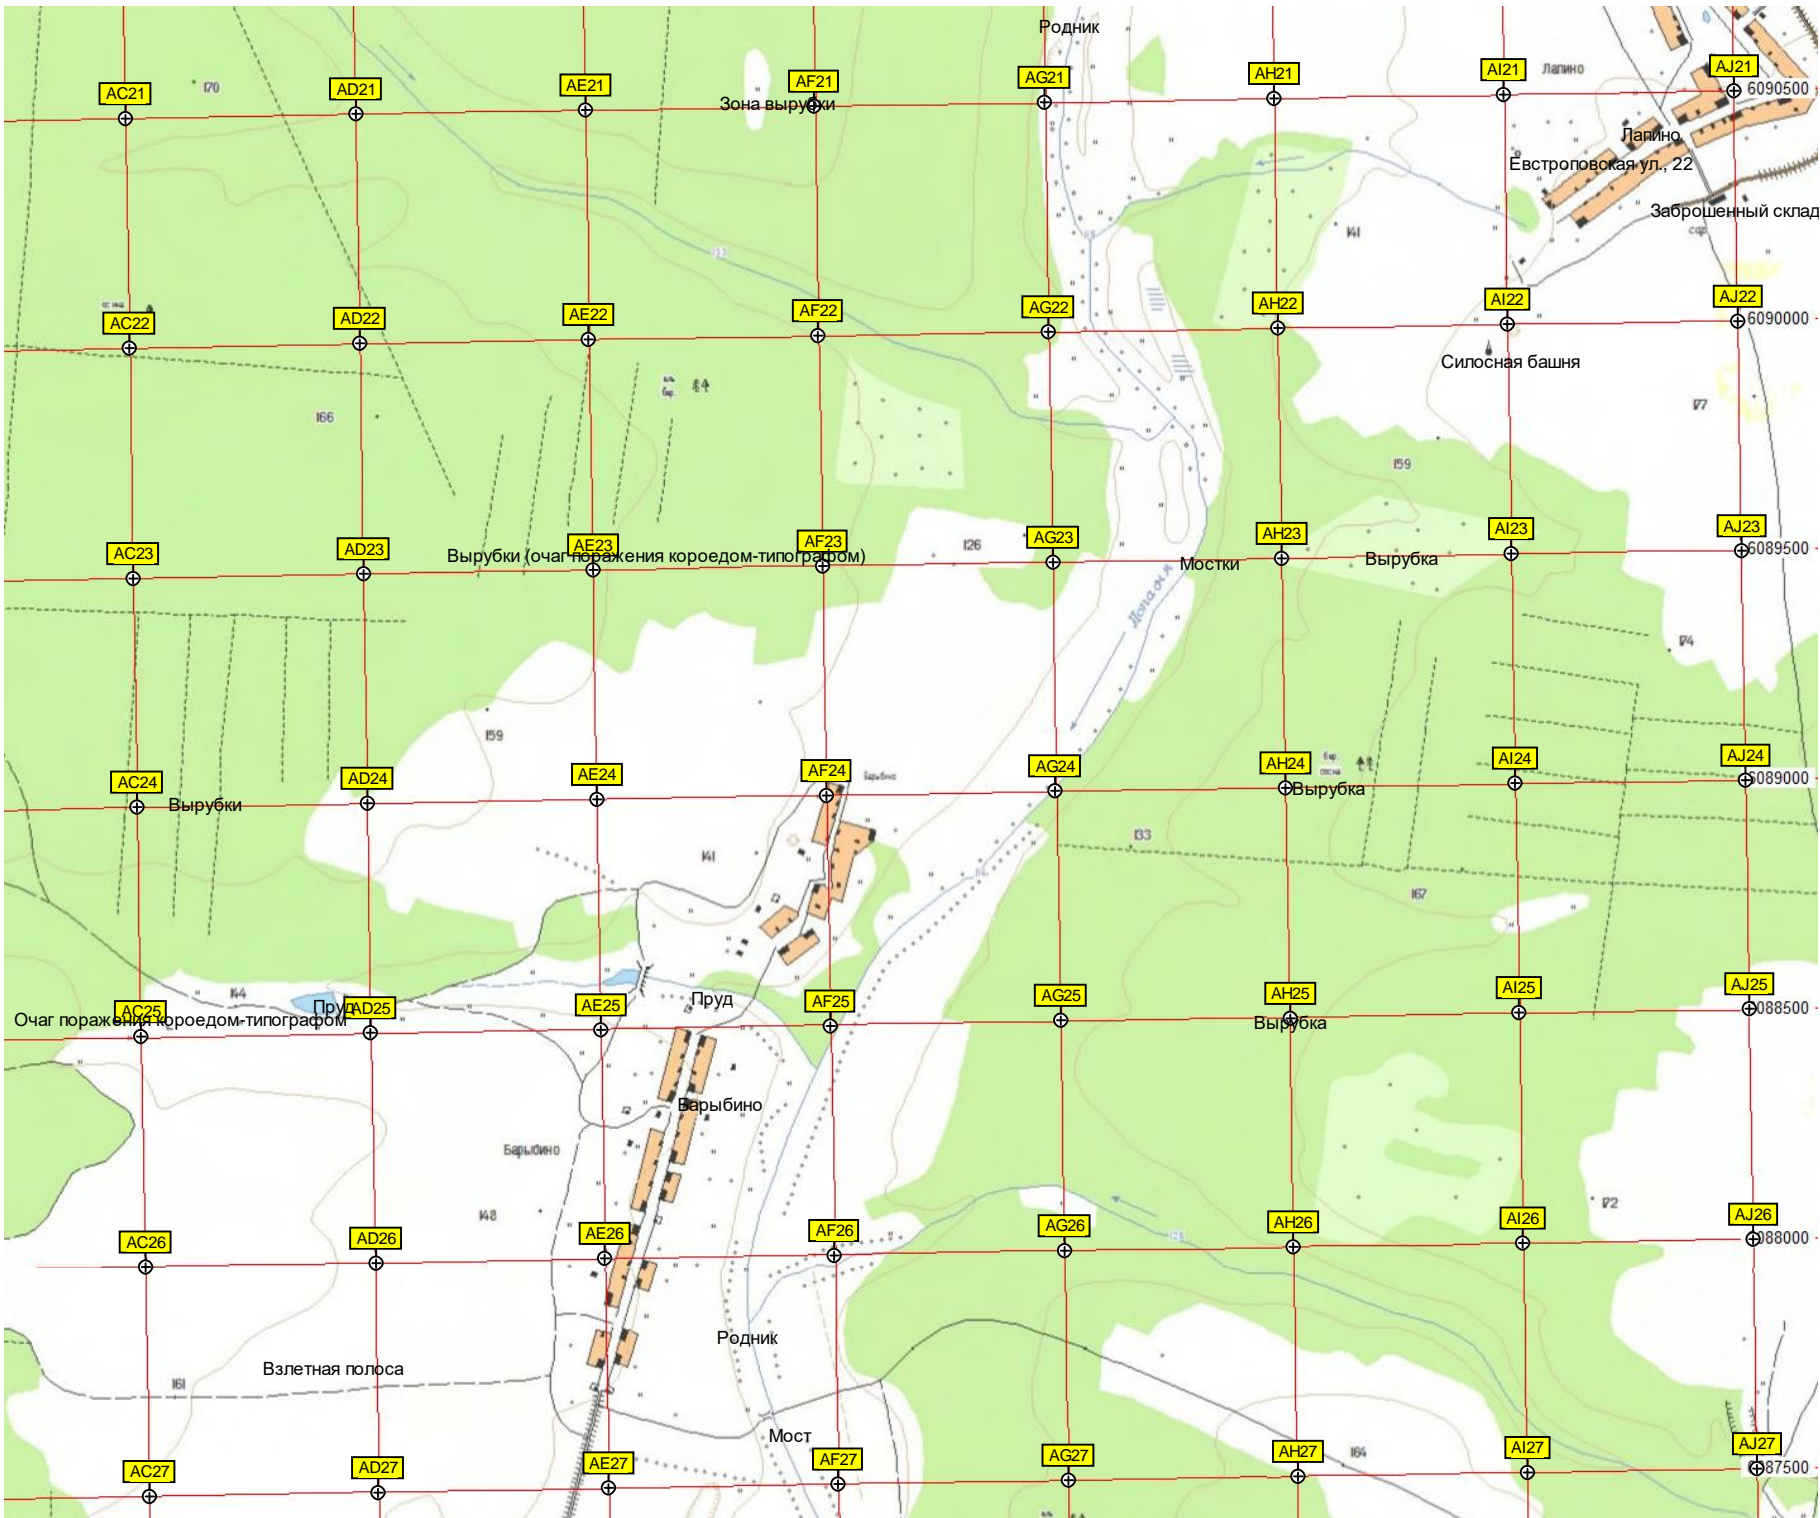

J20 K20 L20 M20 N20 O20 P20 Q20 R20 S20

411500

412000

412500

413000

413500

414000

414500

415000

415500

Родники

байдинки

Байденки

Байденки

Семеновский лес

Пруд