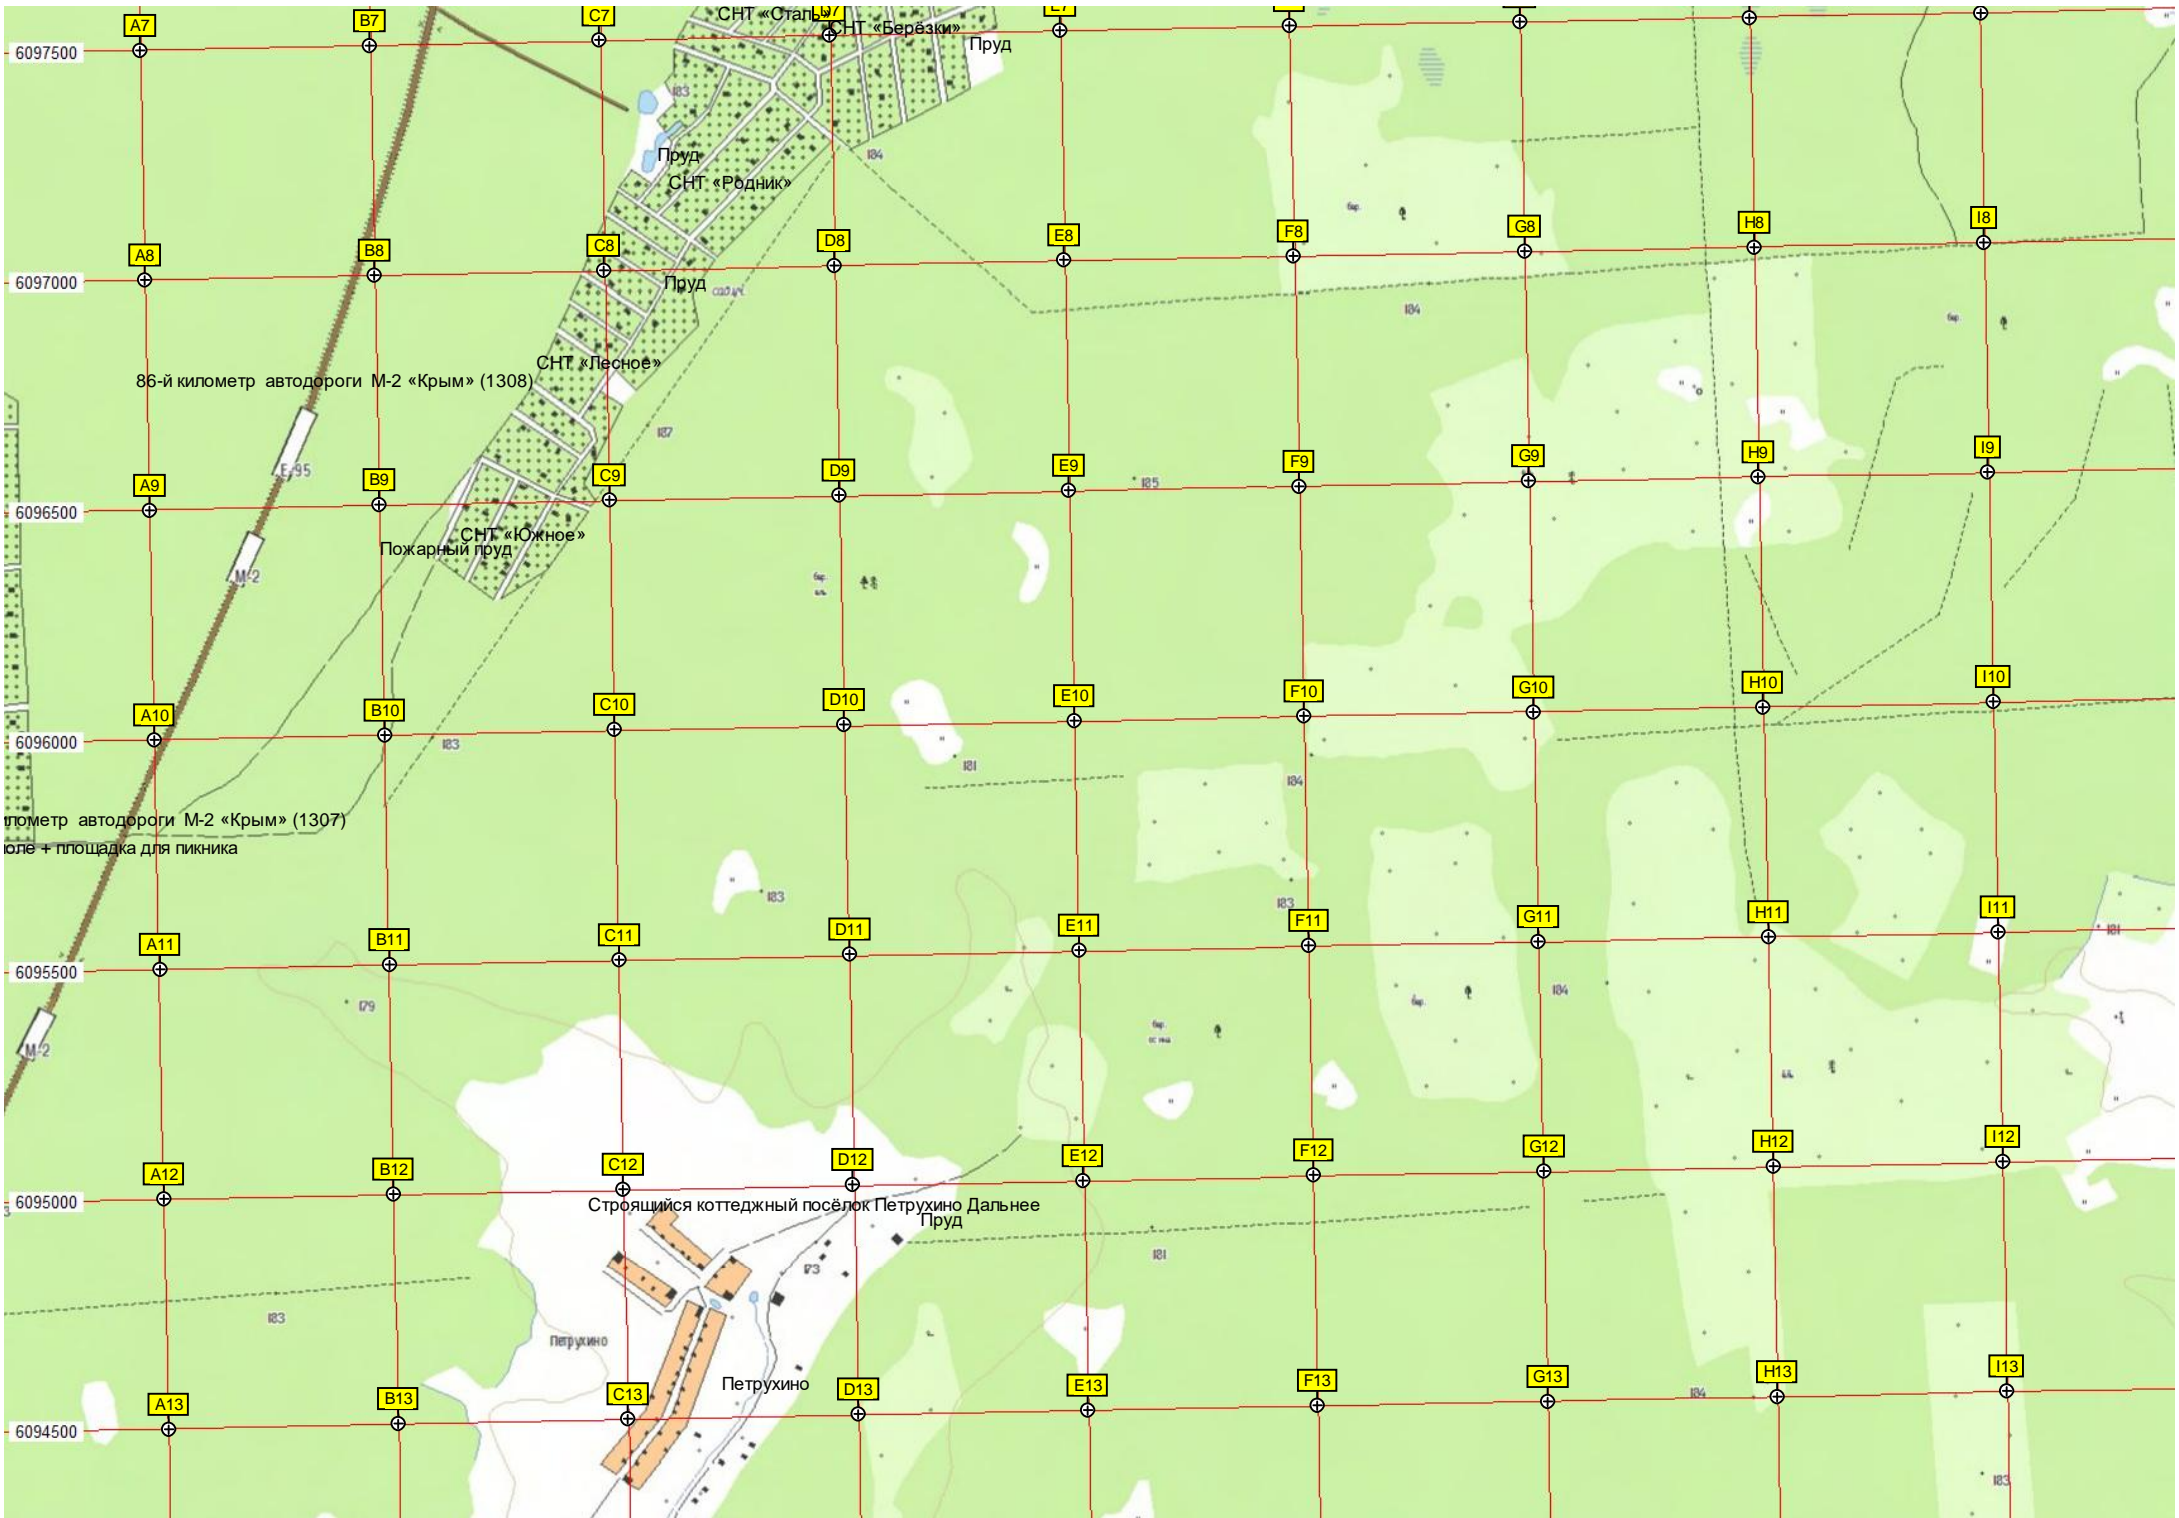

325-й километр Московского большого кольца А-108 (325)
Московского большого кольца А-108 (326)
Бывш. ЦРН (РТЦ) позиции С-25 «Доброта»
Бункер большой
Вырубка
Родник
2-я Лесная ул., уч.5
СНТ «Юрада»
Несколько глуби
Пруд
Плотина
Мышенские пруды
ост. «Сады»
Мышенское
Кладбище
Мышенское кладбище
Молочно товарная ферма
Бывшие старовые позиции ЗРК С-25 «Баркут»
Бывшая казарма.
Заброшенное стрельбище
Бывший военный городок и воинская часть
Заброшенный многоквартирный дом
СНТ «Колычево»
Пруд
Плотина
Прудовая ул., д. 17
Часовня
Искусственный пруд
Кладбище
Кладбище
Центральная ул., 56
Бывшая сотовая связь

СНТ «Сталь»
СНТ «Березки»
Пруд

Пруд
СНТ «Родник»

86-й километр автодороги М-2 «Крым» (1308)

СНТ «Лесное»

СНТ «Южное»
Пожарный пруд

1 километр автодороги М-2 «Крым» (1307)
поле + площадка для пикника

Строящийся коттеджный посёлок Петрухино Дальнее
Пруд