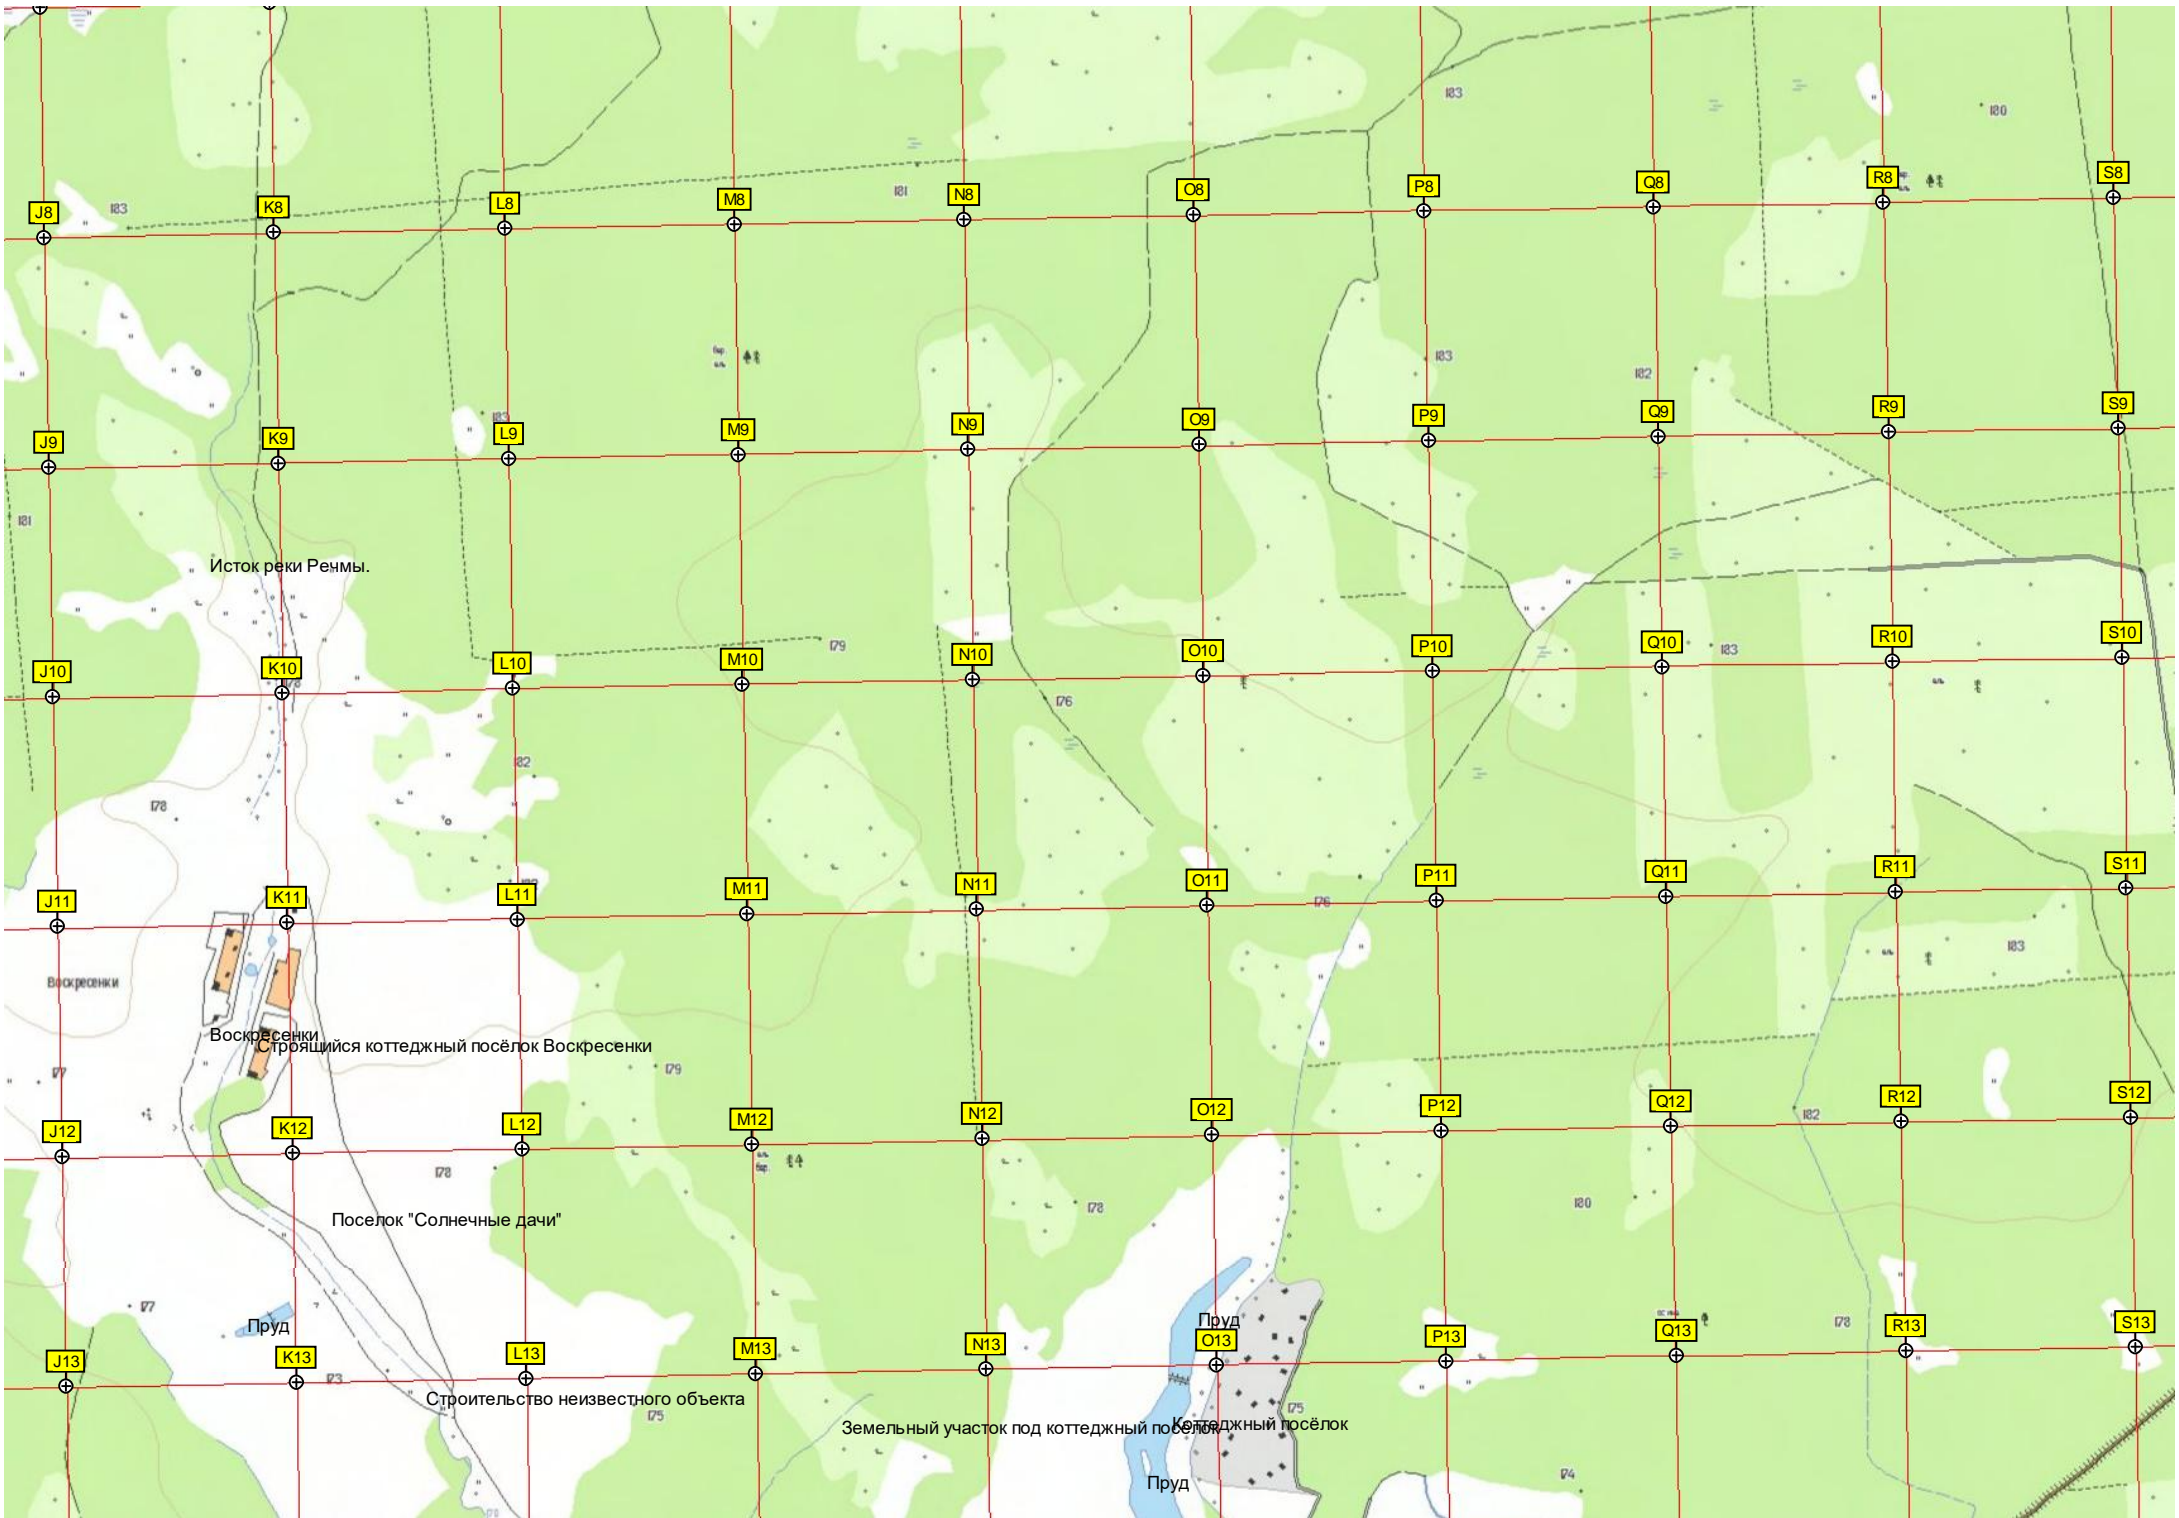

СНТ «Сталь»
СНТ «Березки»
Пруд

Пруд
СНТ «Родник»

86-й километр автодороги М-2 «Крым» (1308)

СНТ «Лесное»

СНТ «Южное»
Пожарный пруд

1 километр автодороги М-2 «Крым» (1307)
поле + площадка для пикника

Строящийся коттеджный посёлок Петрухино Дальнее
Пруд

Петрухино
Петрухино

Исток реки Ренмы.

Воскресенки

Воскресенки
Строящийся коттеджный посёлок Воскресенки

Поселок "Солнечные дачи"

Пруд

Строительство неизвестного объекта

Земельный участок под коттеджный посёлок