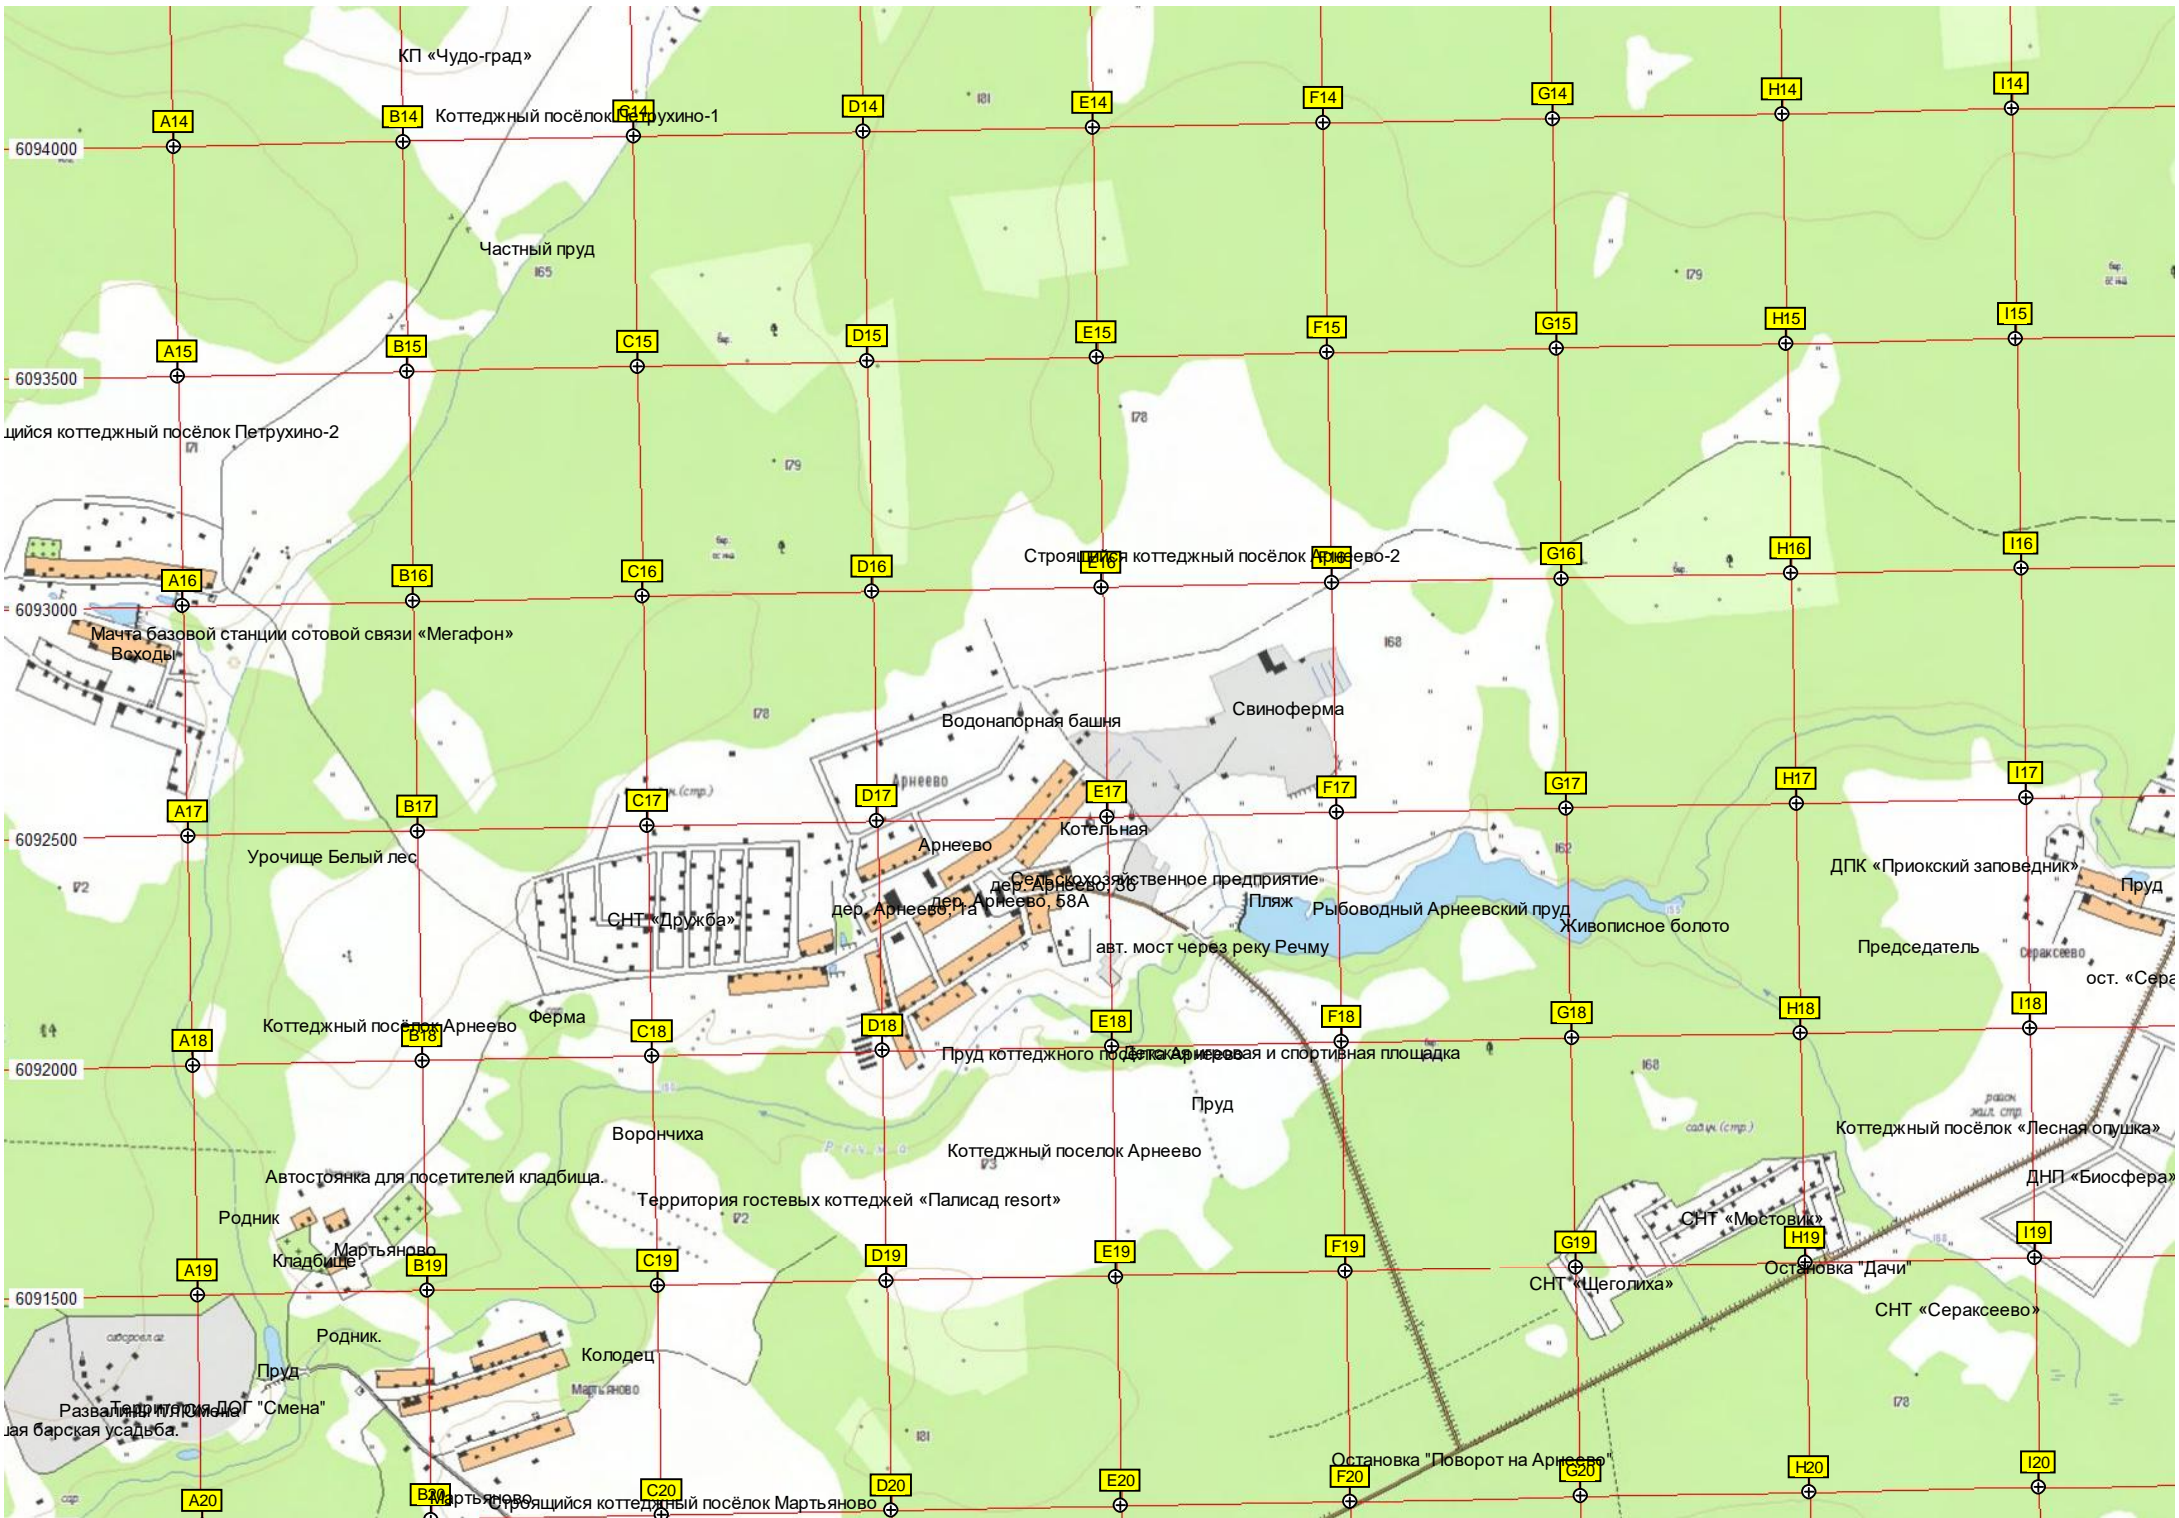

КП «Чудо-град»

Коттеджный посёлок Петрухино-1

Частный пруд

Строится коттеджный посёлок Арнеево-2

Мачта базовой станции сотовой связи «Мегафон» Входы

Водонапорная башня

Свиноферма

Урочище Белый лес

СНТ «Дружба»

дер. Арнеево

Котельная

Животноводческое предприятие

Пляж

Рыбоводный Арнеевский пруд

Живописное болото

ДПК «Приокский заповедник»

Председатель

ост. «Сергеево»

Коттеджный посёлок Арнеево

Ферма

Пруд коттеджного посёлка Арнеево

авт. мост через реку Речму

Пруд

Коттеджный посёлок «Лесная опушка»

Автостоянка для посетителей кладбища

Ворончиха

Территория гостевых коттеджей «Палисад resort»

ДНП «Биосфера»

Родник

Кладбище

Мартьяново

СНТ «Мостовик»

СНТ «Щеролиха»

Островка Дачи

СНТ «Серакеево»

Родник

Колодец

Мартьяново

Развалины усадьбы «Смена» д. Барская усадьба.

Остановка «Поворот на Арнеево»

Мартьяново

Строится коттеджный посёлок Мартьяново