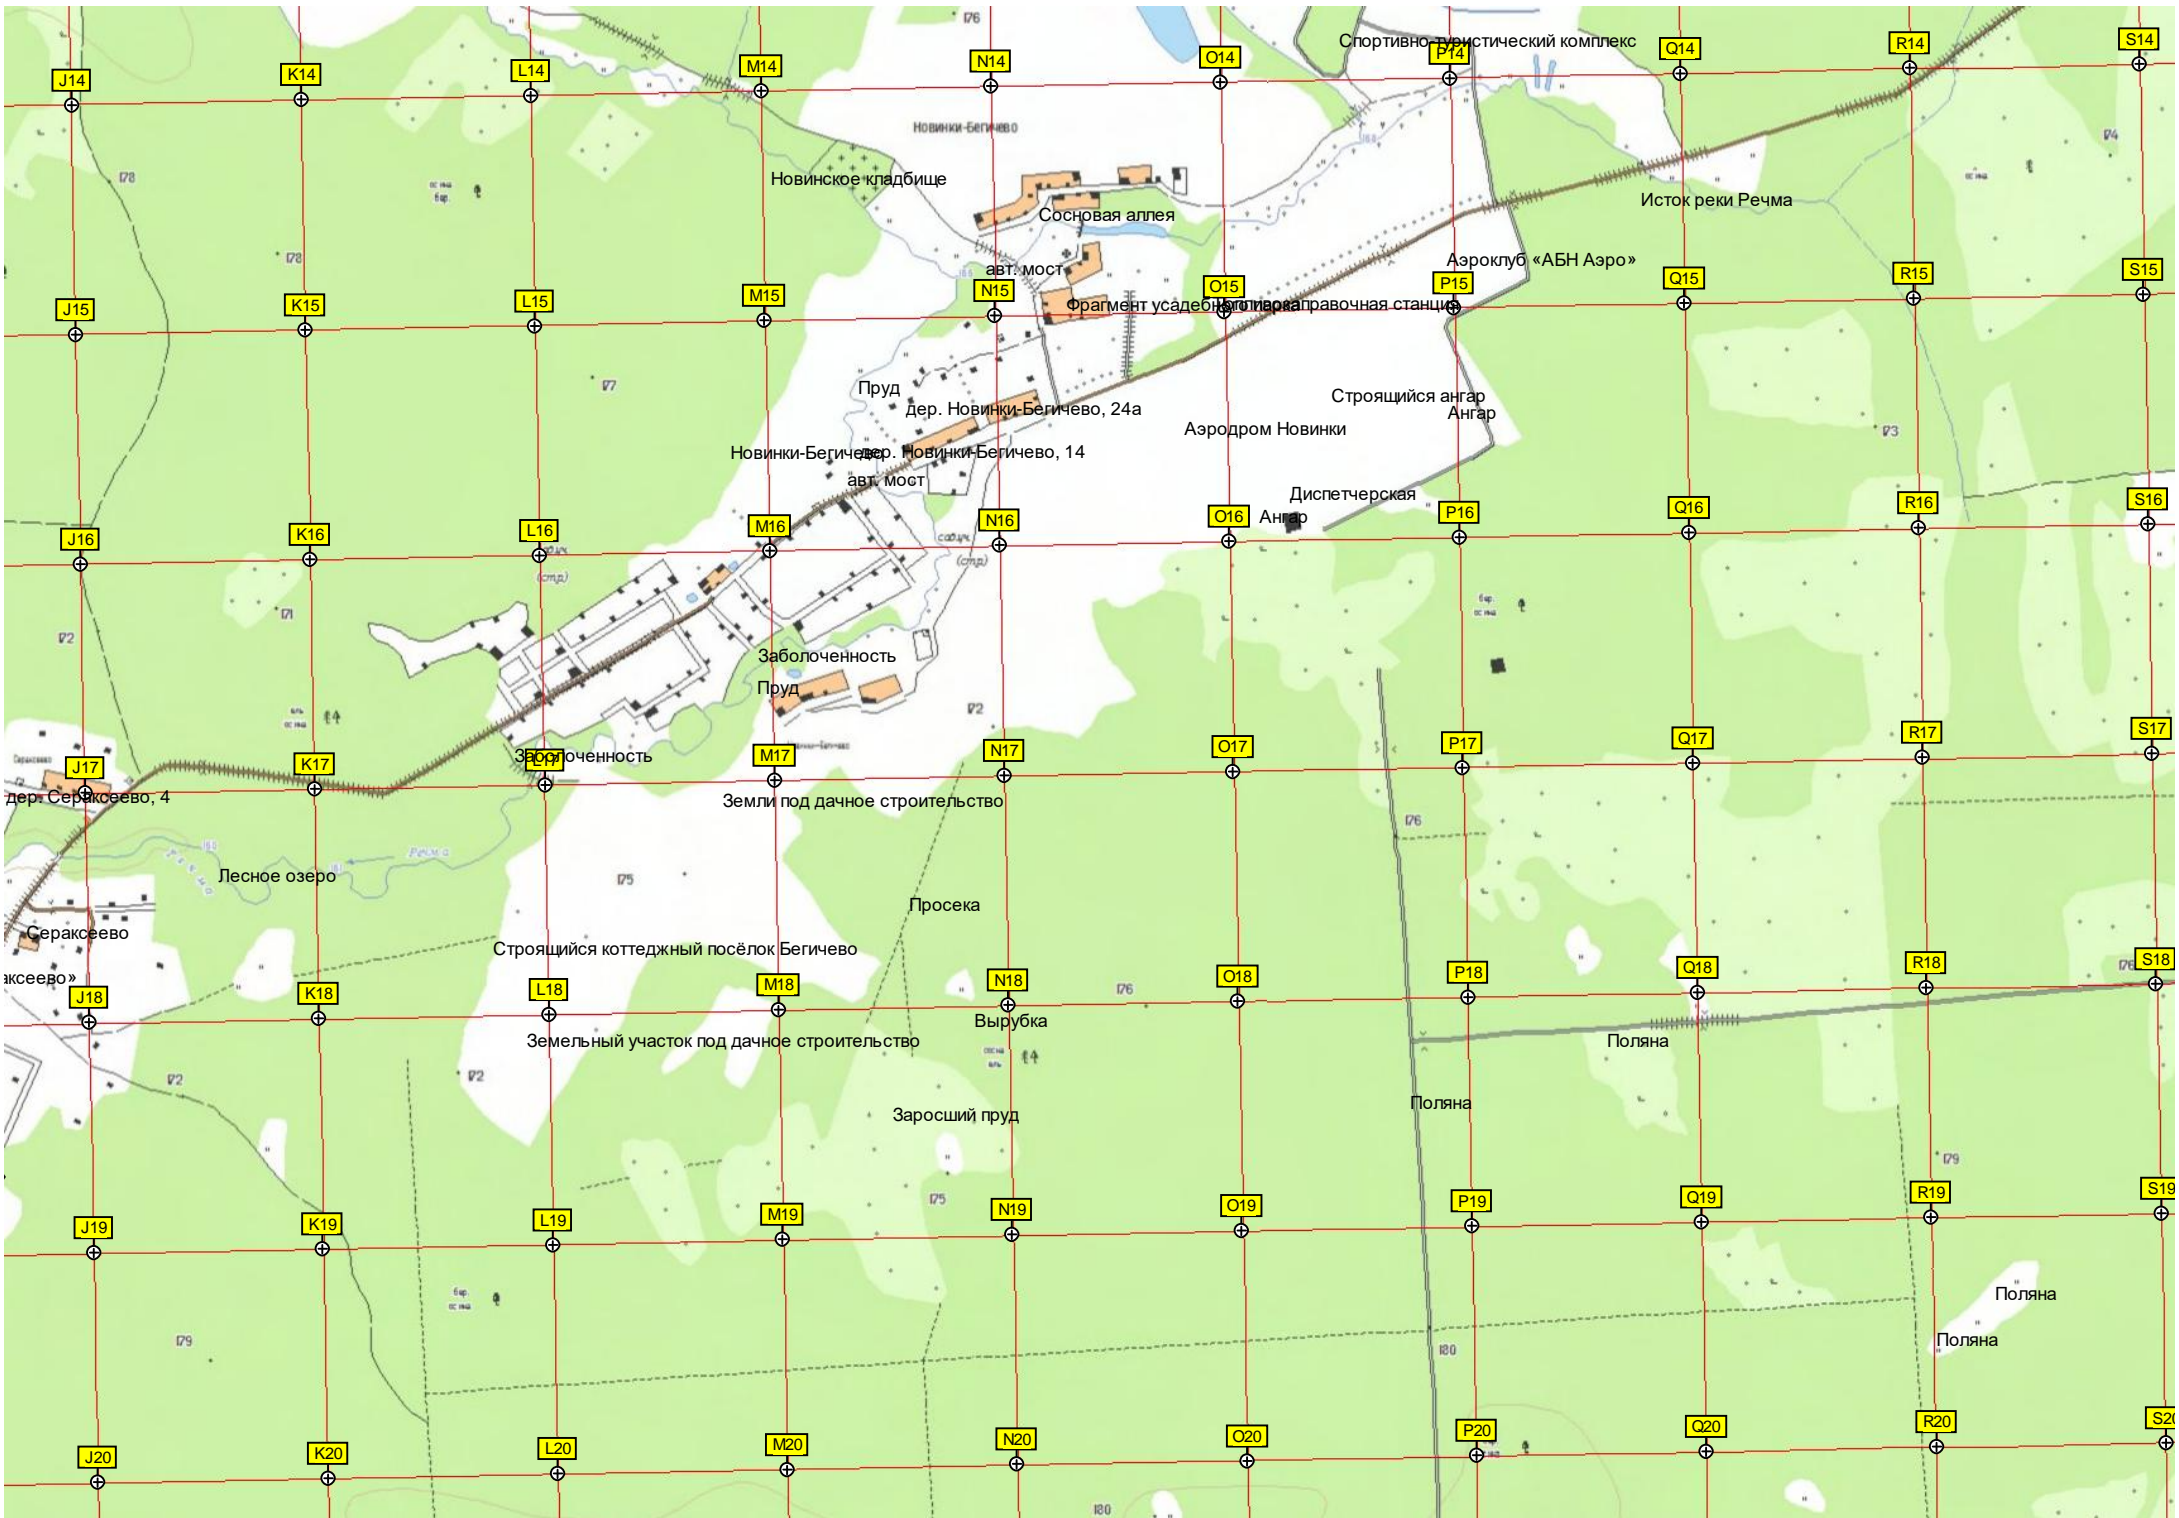

J14 K14 L14 M14 N14 O14 P14 Q14 R14 S14

J15 K15 L15 M15 N15 O15 P15 Q15 R15 S15

J16 K16 L16 M16 N16 O16 P16 Q16 R16 S16

J17 K17 L17 M17 N17 O17 P17 Q17 R17 S17

J18 K18 L18 M18 N18 O18 P18 Q18 R18 S18

J19 K19 L19 M19 N19 O19 P19 Q19 R19 S19

J20 K20 L20 M20 N20 O20 P20 Q20 R20 S20