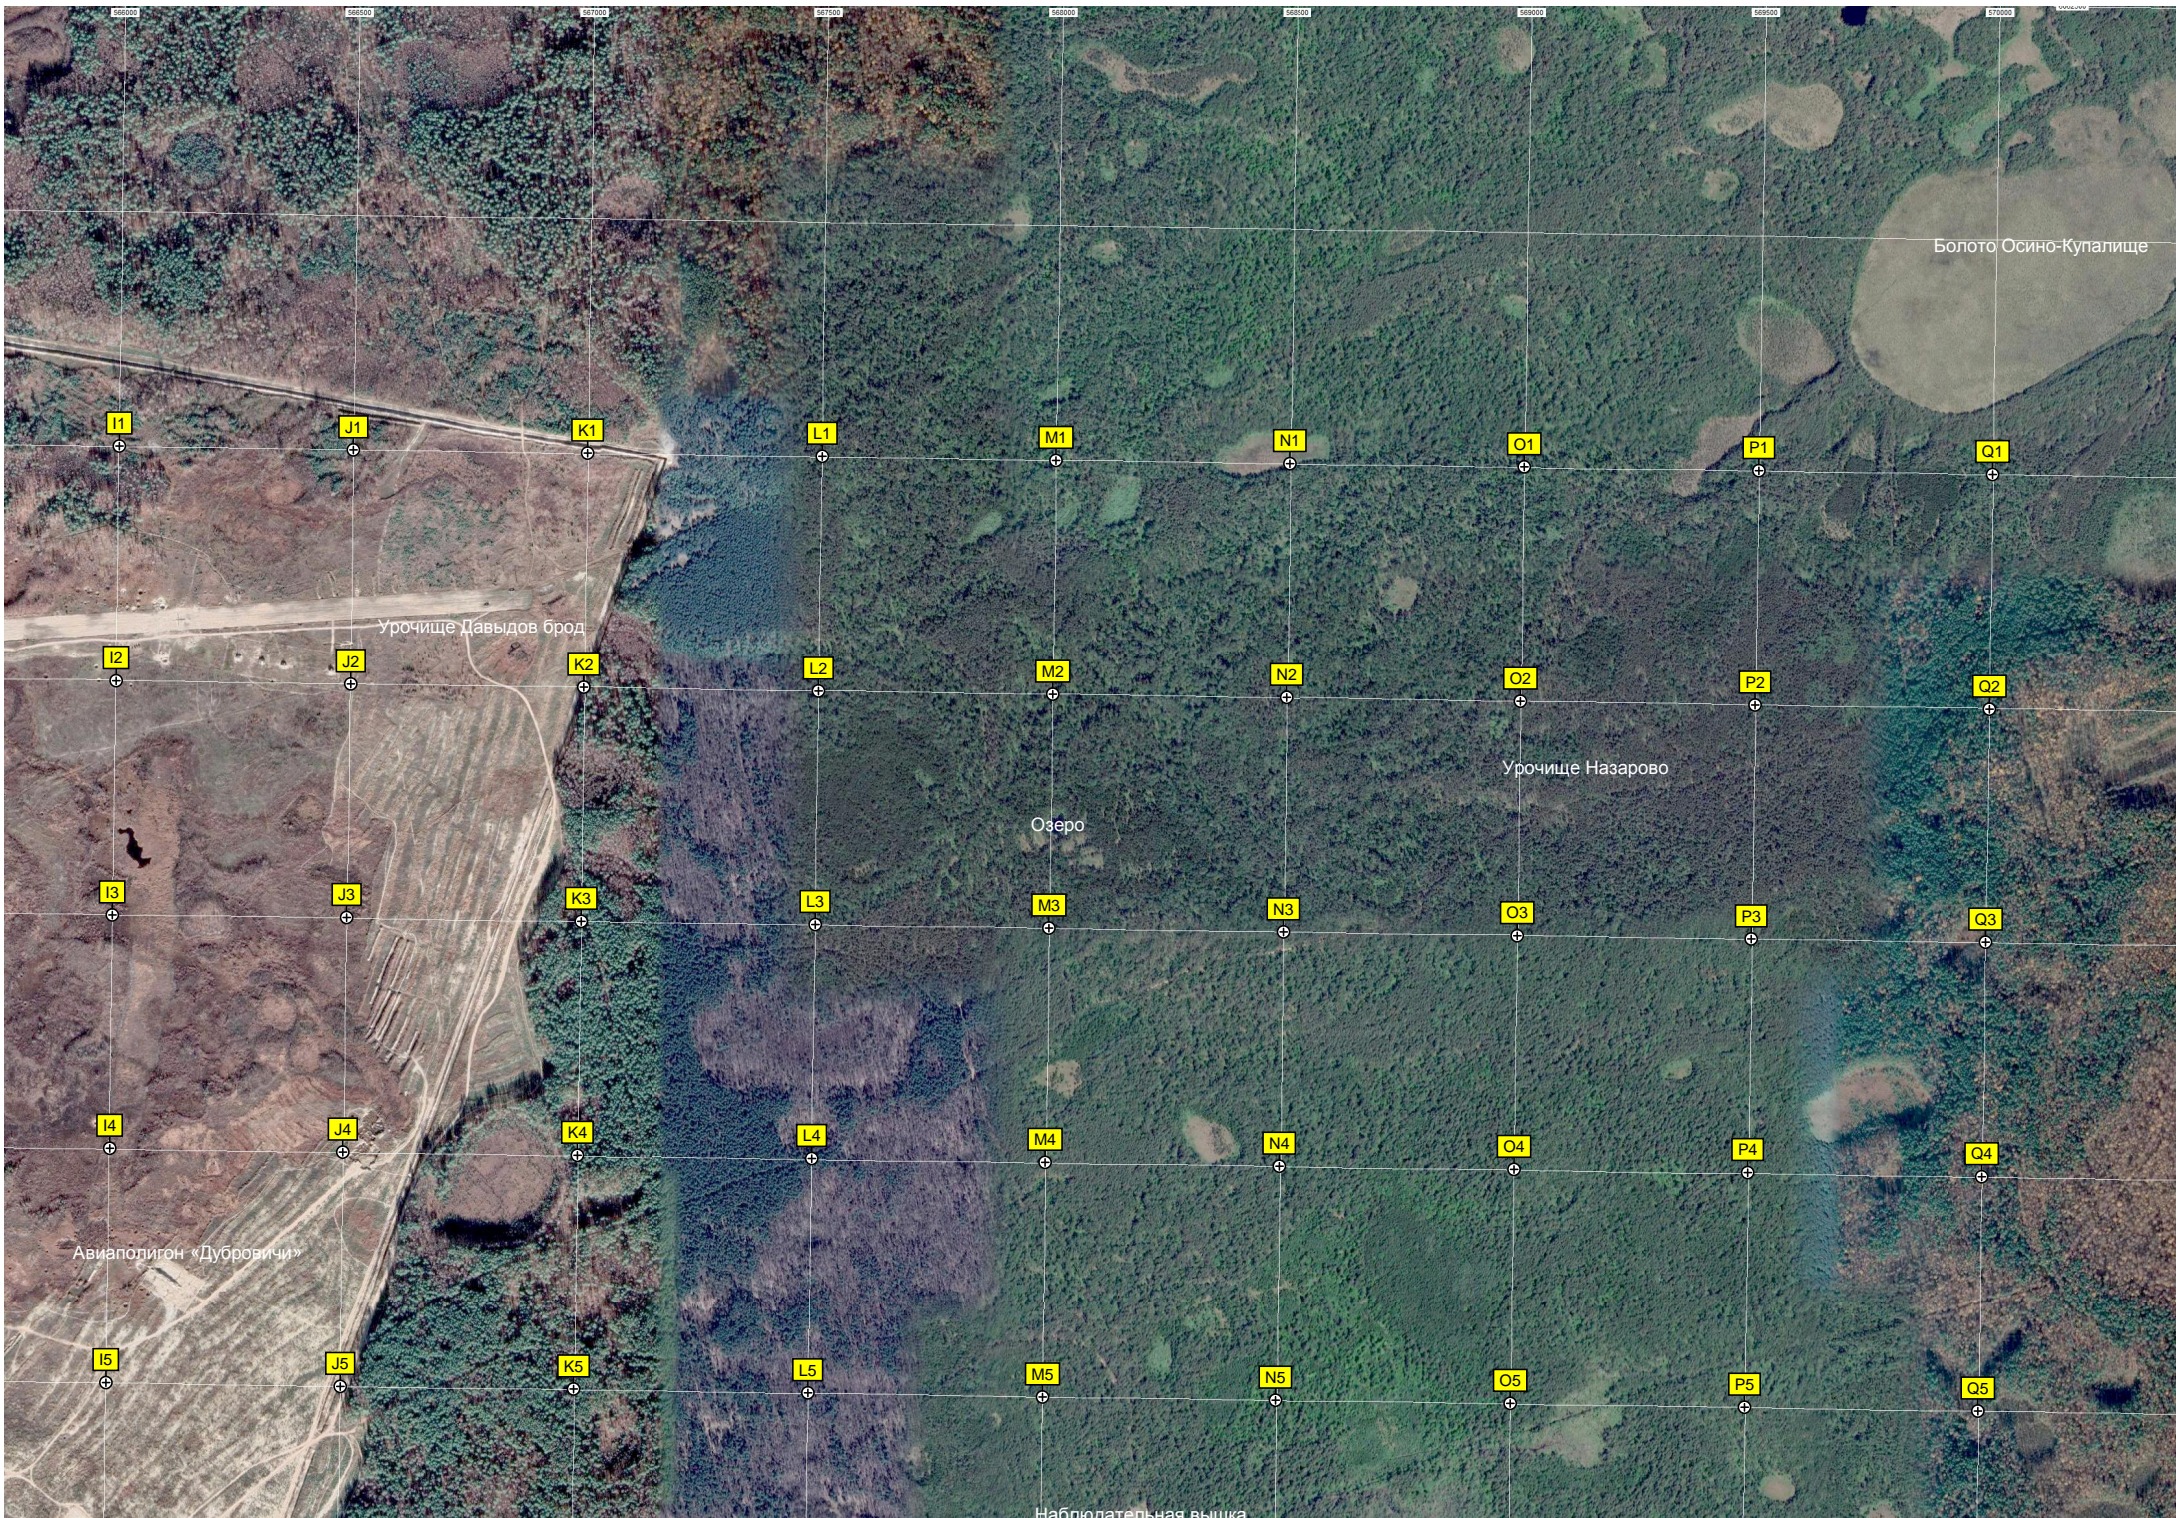

Болото Пужинка

Болото Душневка

Насыпь с рельсами для перемещения движущейся мишени

Директрисы стрельбы

Болото Осино-Купалище

Урочище Давыдов брод

Урочище Назарово

Озеро

Авиаполигон «Дубровичи»

Наблюдательная вышка

Урочище Темное

Озеро Перкино

Болото Чиркино

Северный

Урочище Чиркино

- R1
- S1
- T1
- U1
- V1
- W1
- X1
- Y1
- R2
- S2
- T2
- U2
- V2
- W2
- X2
- Y2
- R3
- S3
- T3
- U3
- V3
- W3
- X3
- Y3
- R4
- S4
- T4
- U4
- V4
- W4
- X4
- Y4
- R5
- S5
- T5
- U5
- V5
- W5
- X5
- Y5