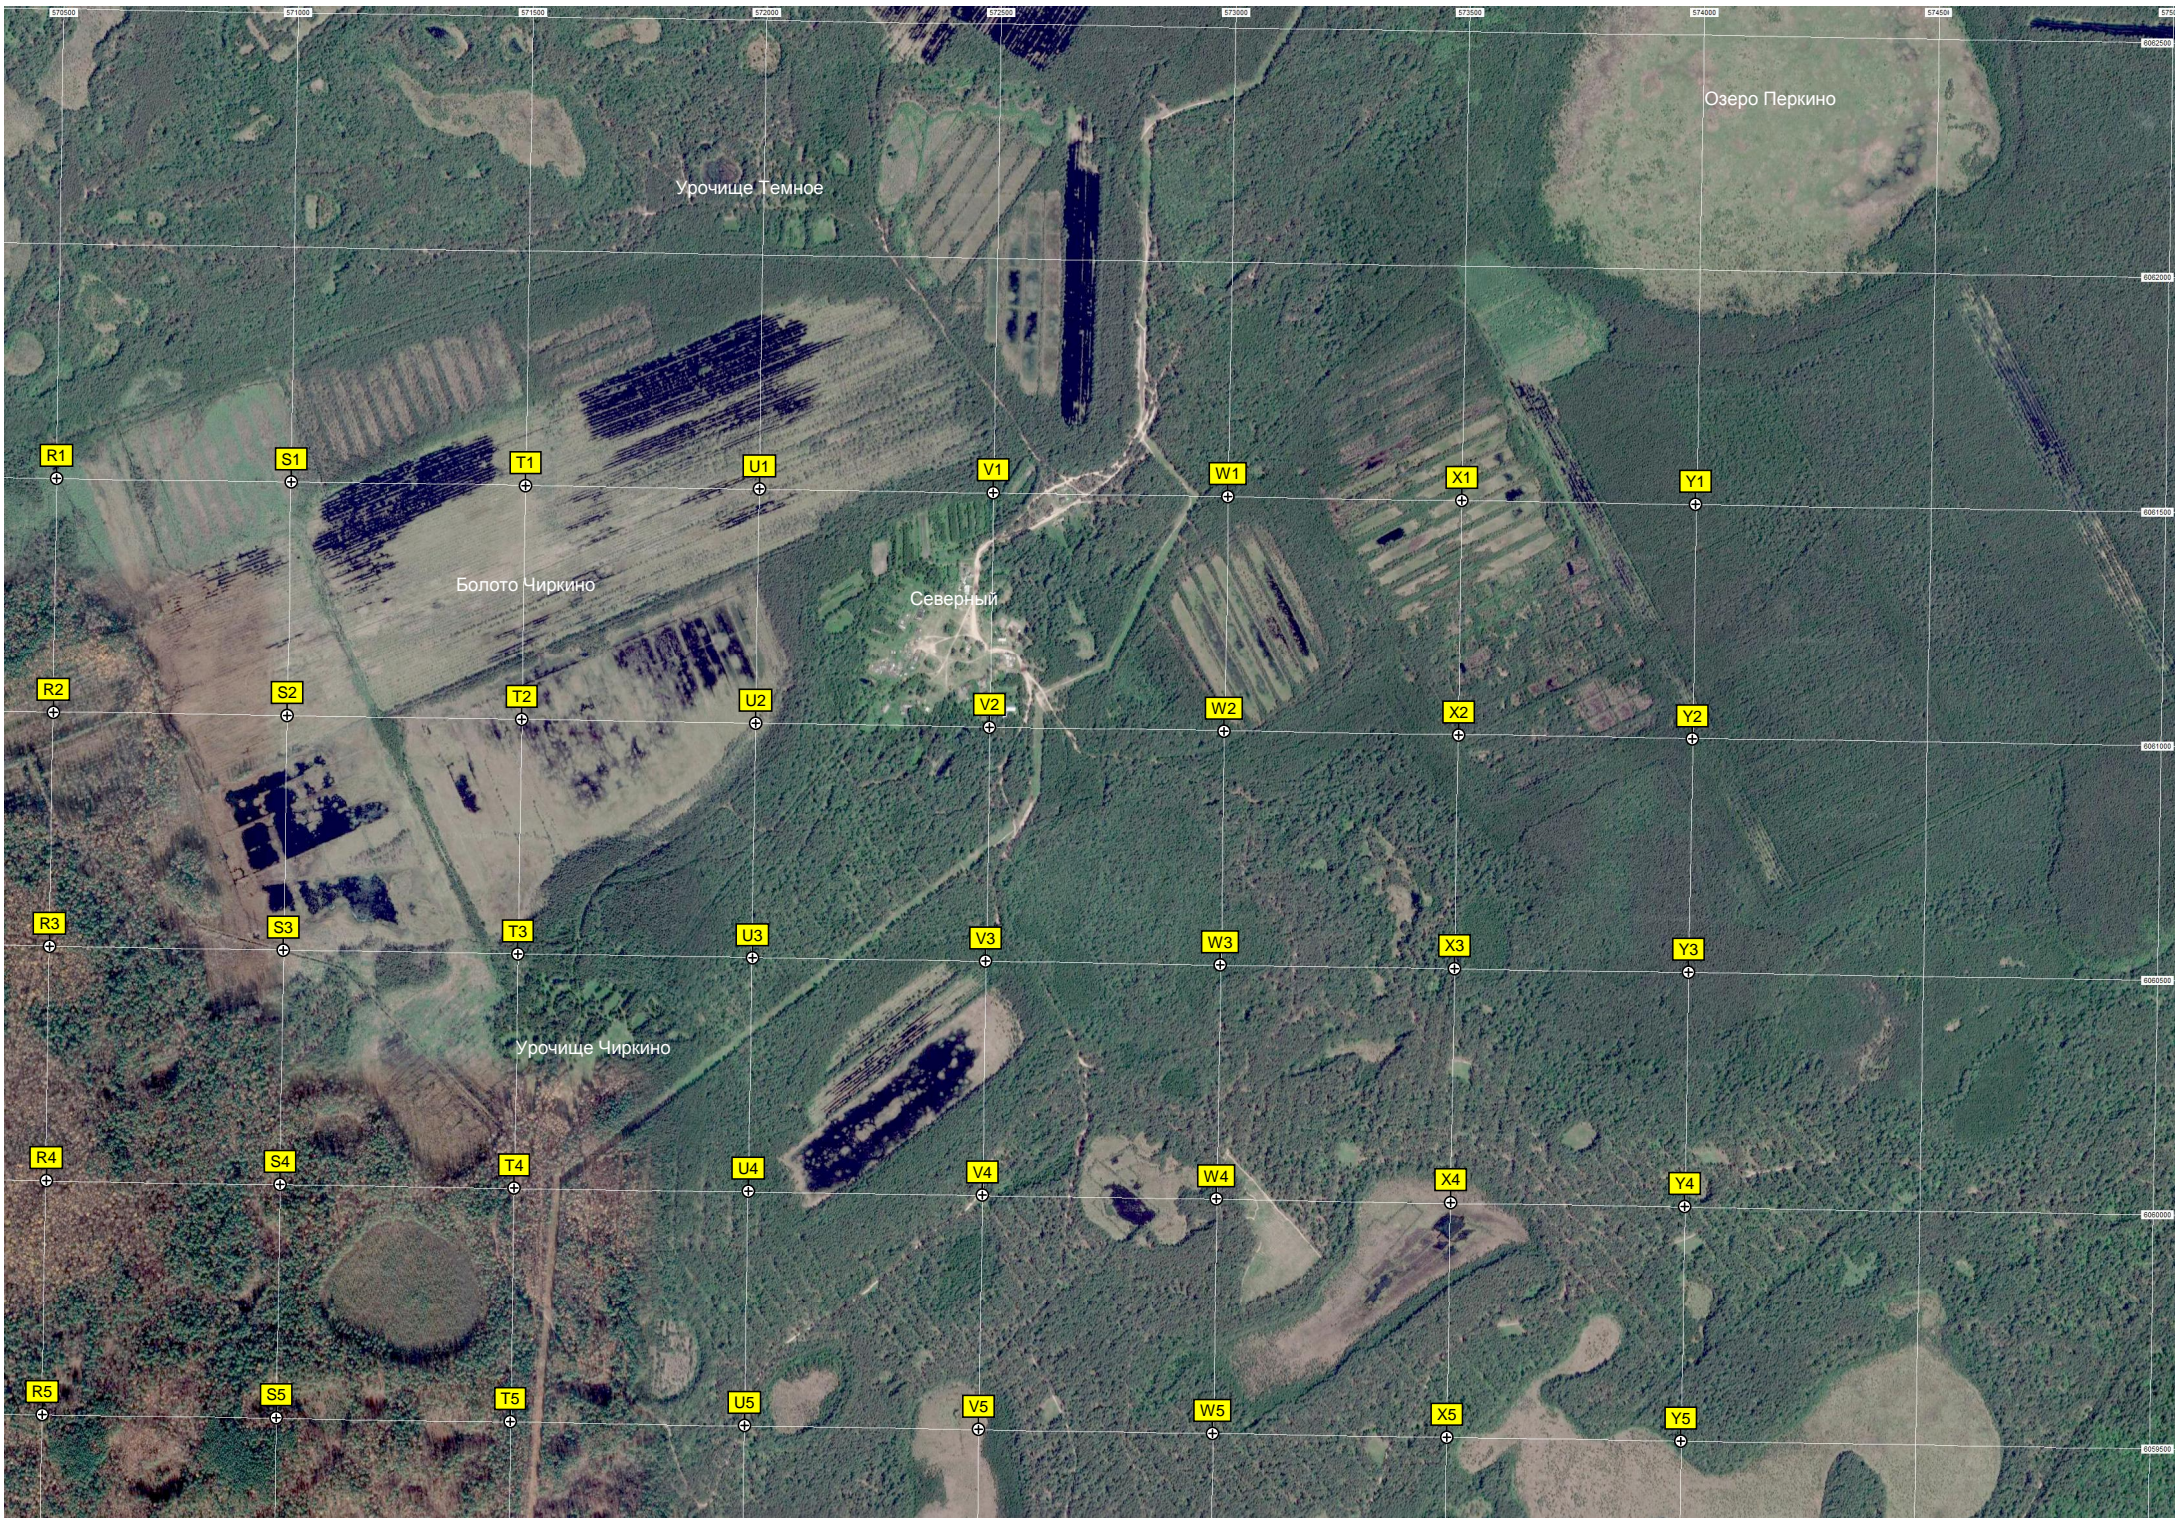

Болото Пужинка

Болото Душневка

Насыпь с рельсами для перемещения движущейся мишени

Директрисы стрельбы

Болото Осино-Купалище

Урочище Давыдов брод

Урочище Назарово

Озеро

Авиаполигон «Дубровичи»

Наблюдательная вышка

Урочище Темное

Озеро Перкино

Болото Чиркино

Северный

Урочище Чиркино

- R1
- S1
- T1
- U1
- V1
- W1
- X1
- Y1
- R2
- S2
- T2
- U2
- V2
- W2
- X2
- Y2
- R3
- S3
- T3
- U3
- V3
- W3
- X3
- Y3
- R4
- S4
- T4
- U4
- V4
- W4
- X4
- Y4
- R5
- S5
- T5
- U5
- V5
- W5
- X5
- Y5