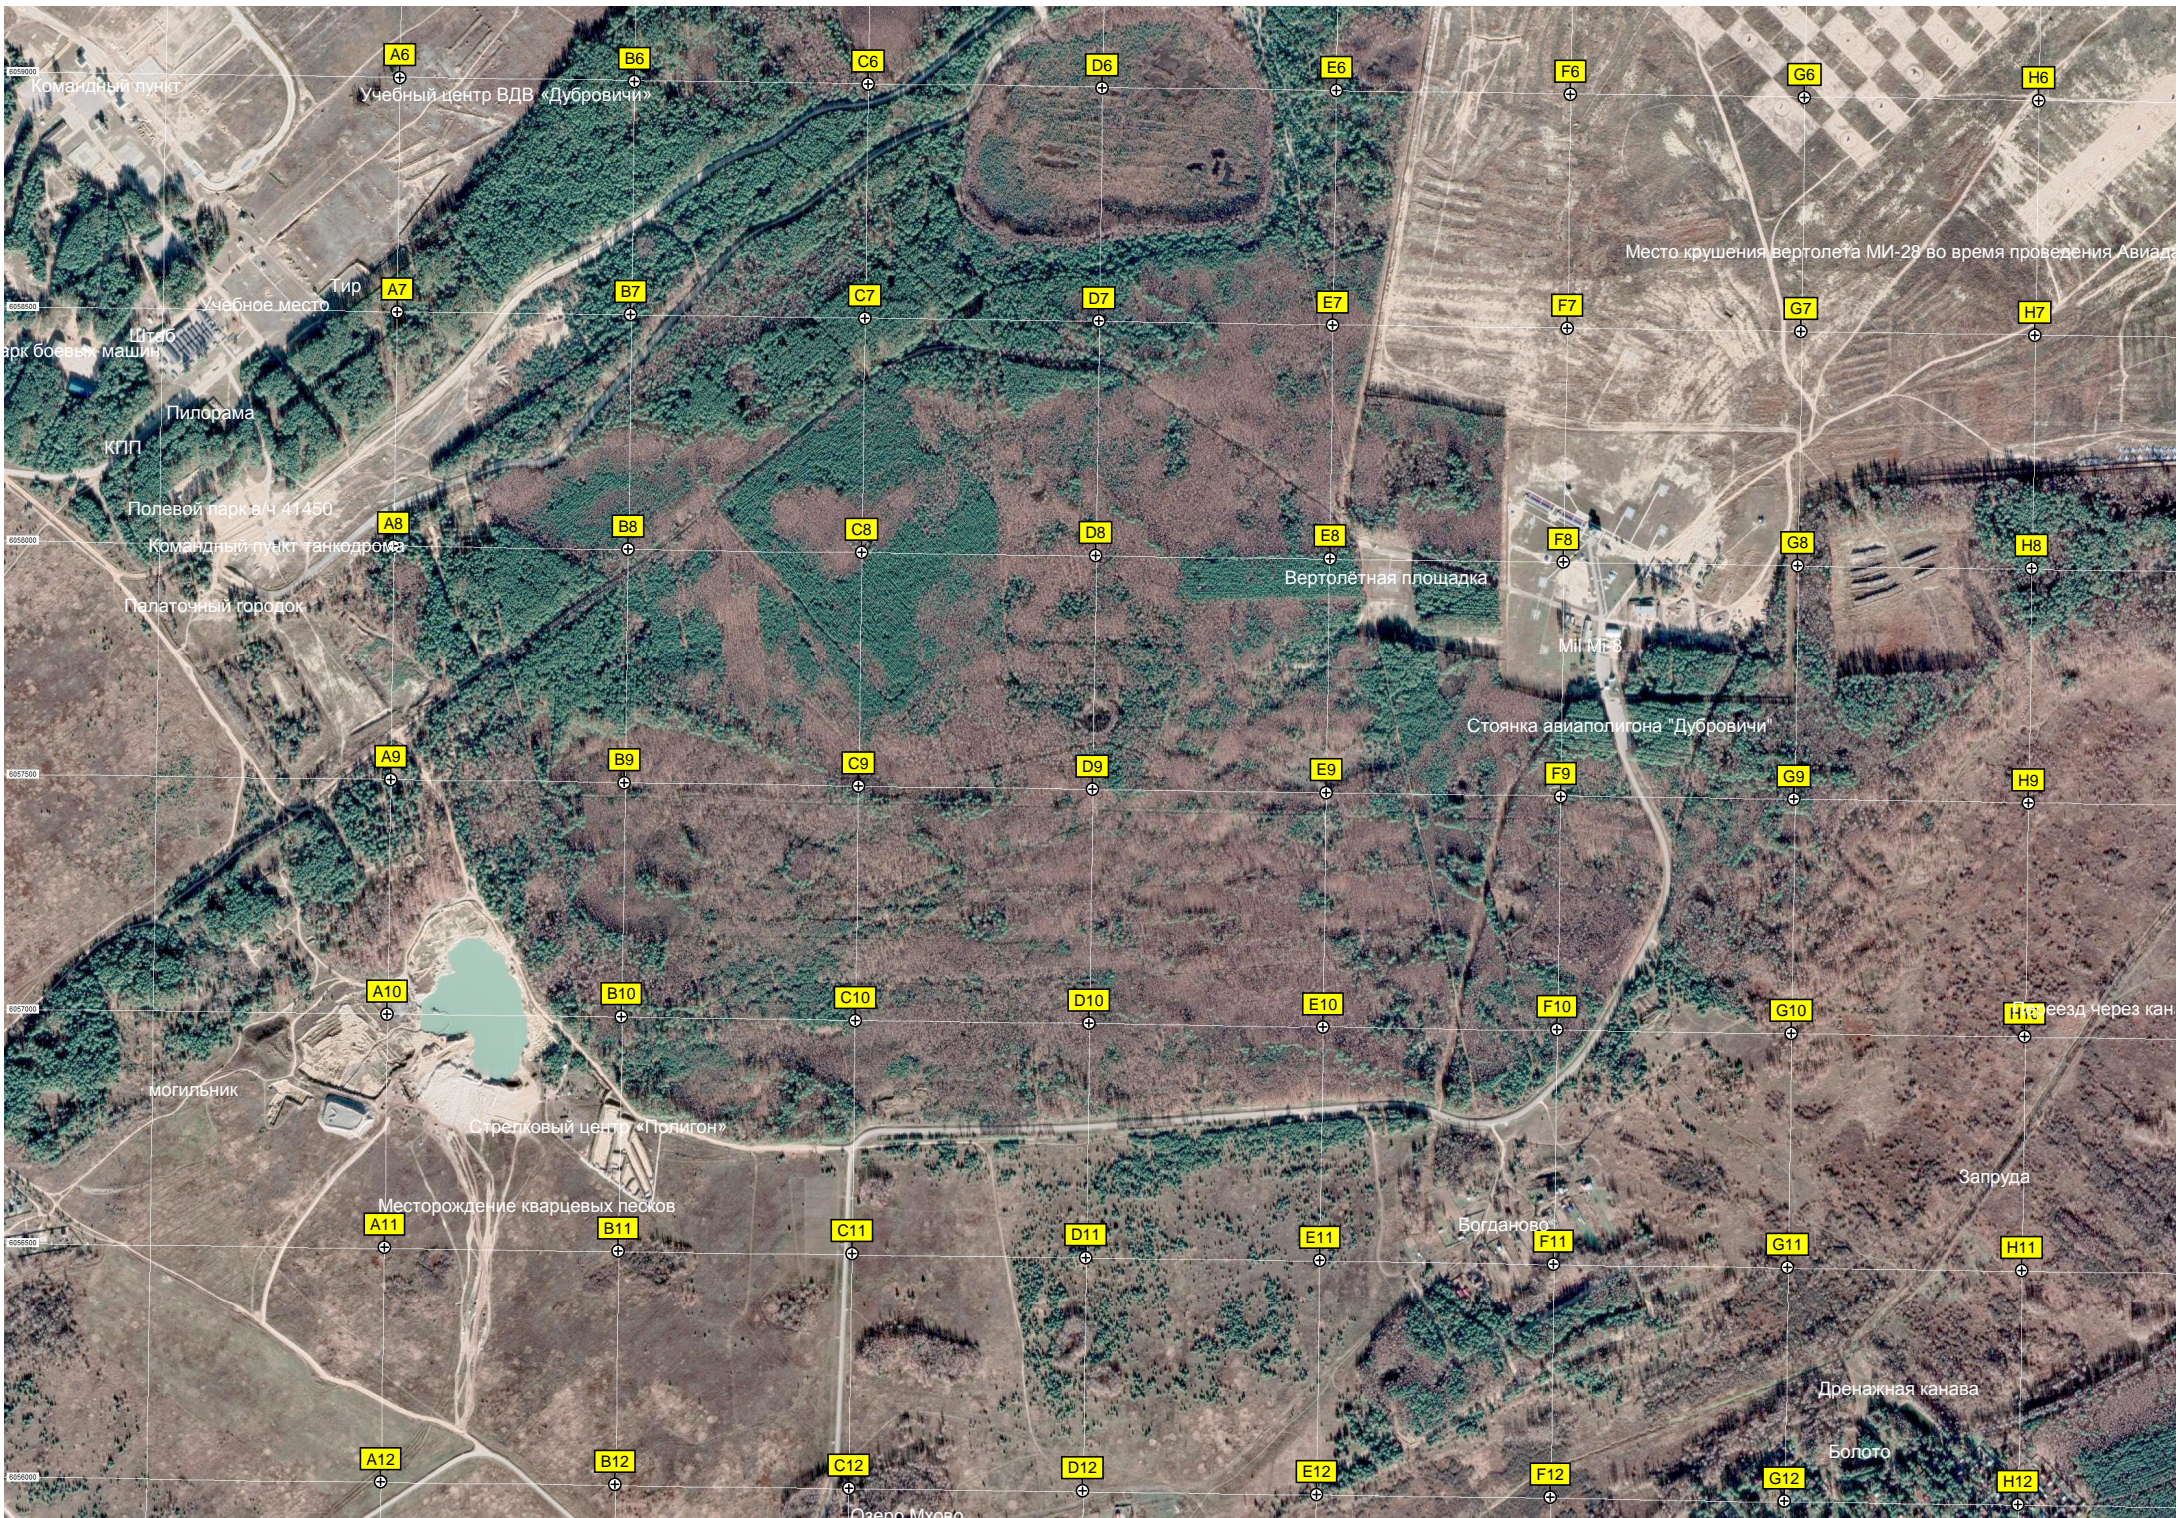

Болото Пужинка

Болото Душневка

Насыпь с рельсами для перемещения движущейся мишени

Директрисы стрельбы

Болото Осино-Купалище

Урочище Давыдов брод

Урочище Назарово

Озеро

Авиаполигон «Дубровичи»

Наблюдательная вышка

Урочище Темное

Озеро Перкино

Болото Чиркино

Северный

Урочище Чиркино

- R1
- S1
- T1
- U1
- V1
- W1
- X1
- Y1
- R2
- S2
- T2
- U2
- V2
- W2
- X2
- Y2
- R3
- S3
- T3
- U3
- V3
- W3
- X3
- Y3
- R4
- S4
- T4
- U4
- V4
- W4
- X4
- Y4
- R5
- S5
- T5
- U5
- V5
- W5
- X5
- Y5