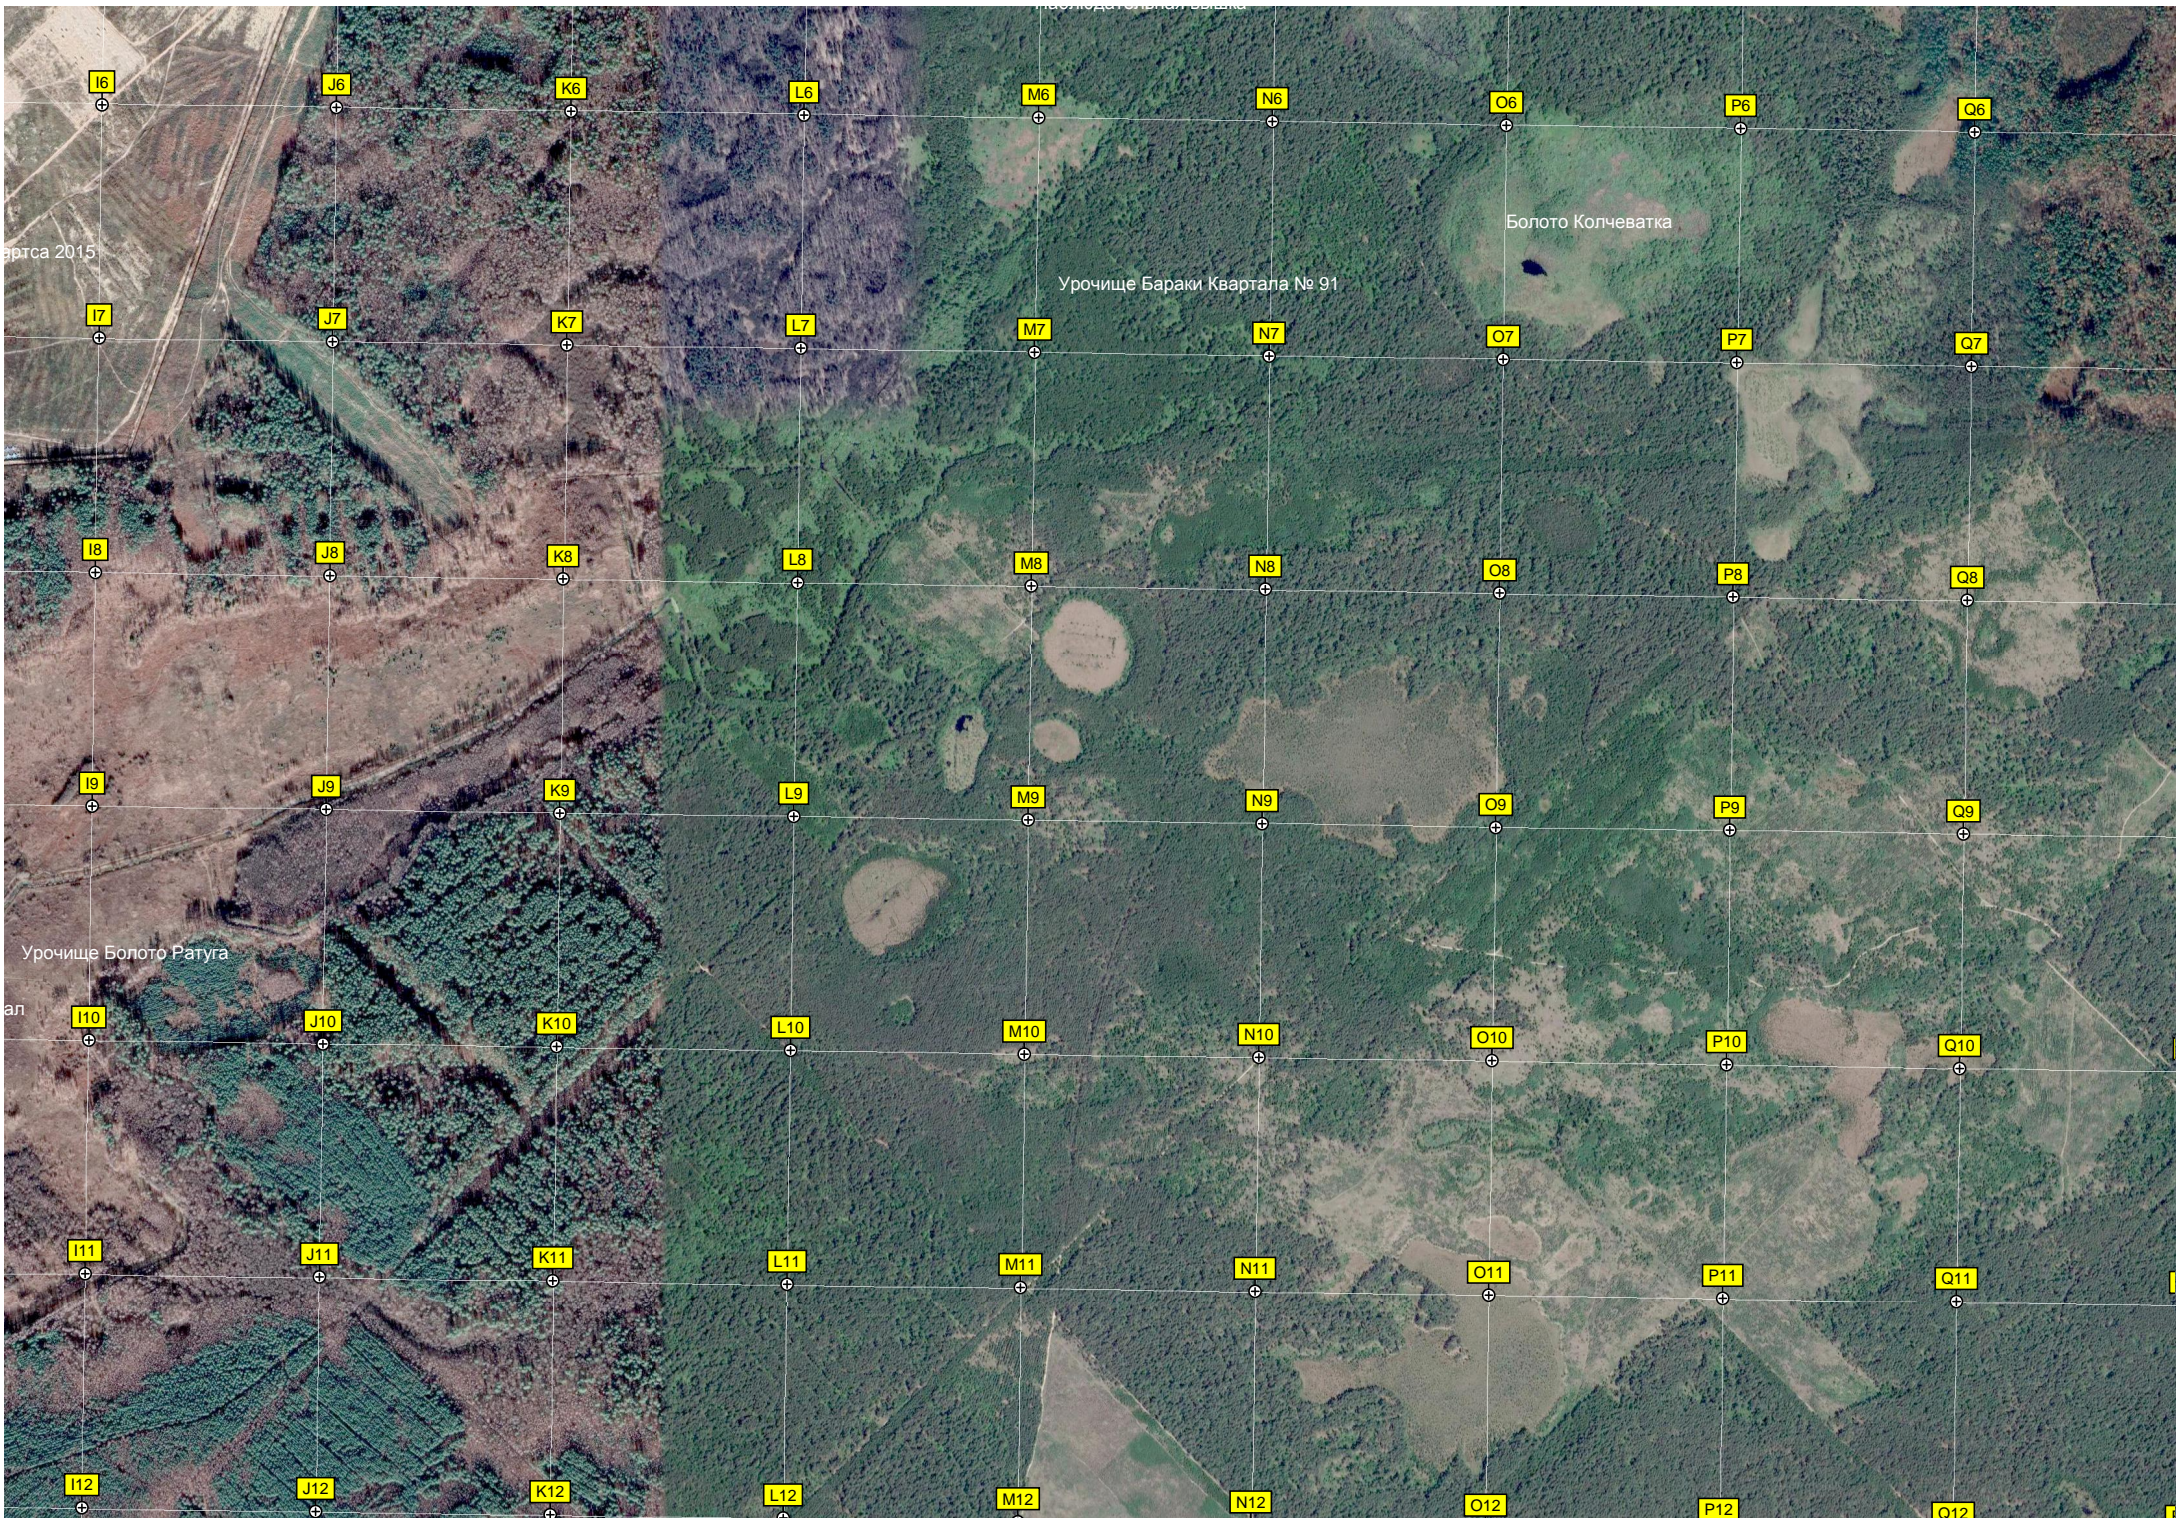

Болото Пужинка

Болото Душневка

Насыпь с рельсами для перемещения движущейся мишени

Директрисы стрельбы

Болото Осино-Купалище

Урочище Давыдов брод

Урочище Назарово

Озеро

Авиаполигон «Дубровичи»

Наблюдательная вышка

Урочище Темное

Озеро Перкино

Болото Чиркино

Северный

Урочище Чиркино

- R1
- S1
- T1
- U1
- V1
- W1
- X1
- Y1
- R2
- S2
- T2
- U2
- V2
- W2
- X2
- Y2
- R3
- S3
- T3
- U3
- V3
- W3
- X3
- Y3
- R4
- S4
- T4
- U4
- V4
- W4
- X4
- Y4
- R5
- S5
- T5
- U5
- V5
- W5
- X5
- Y5