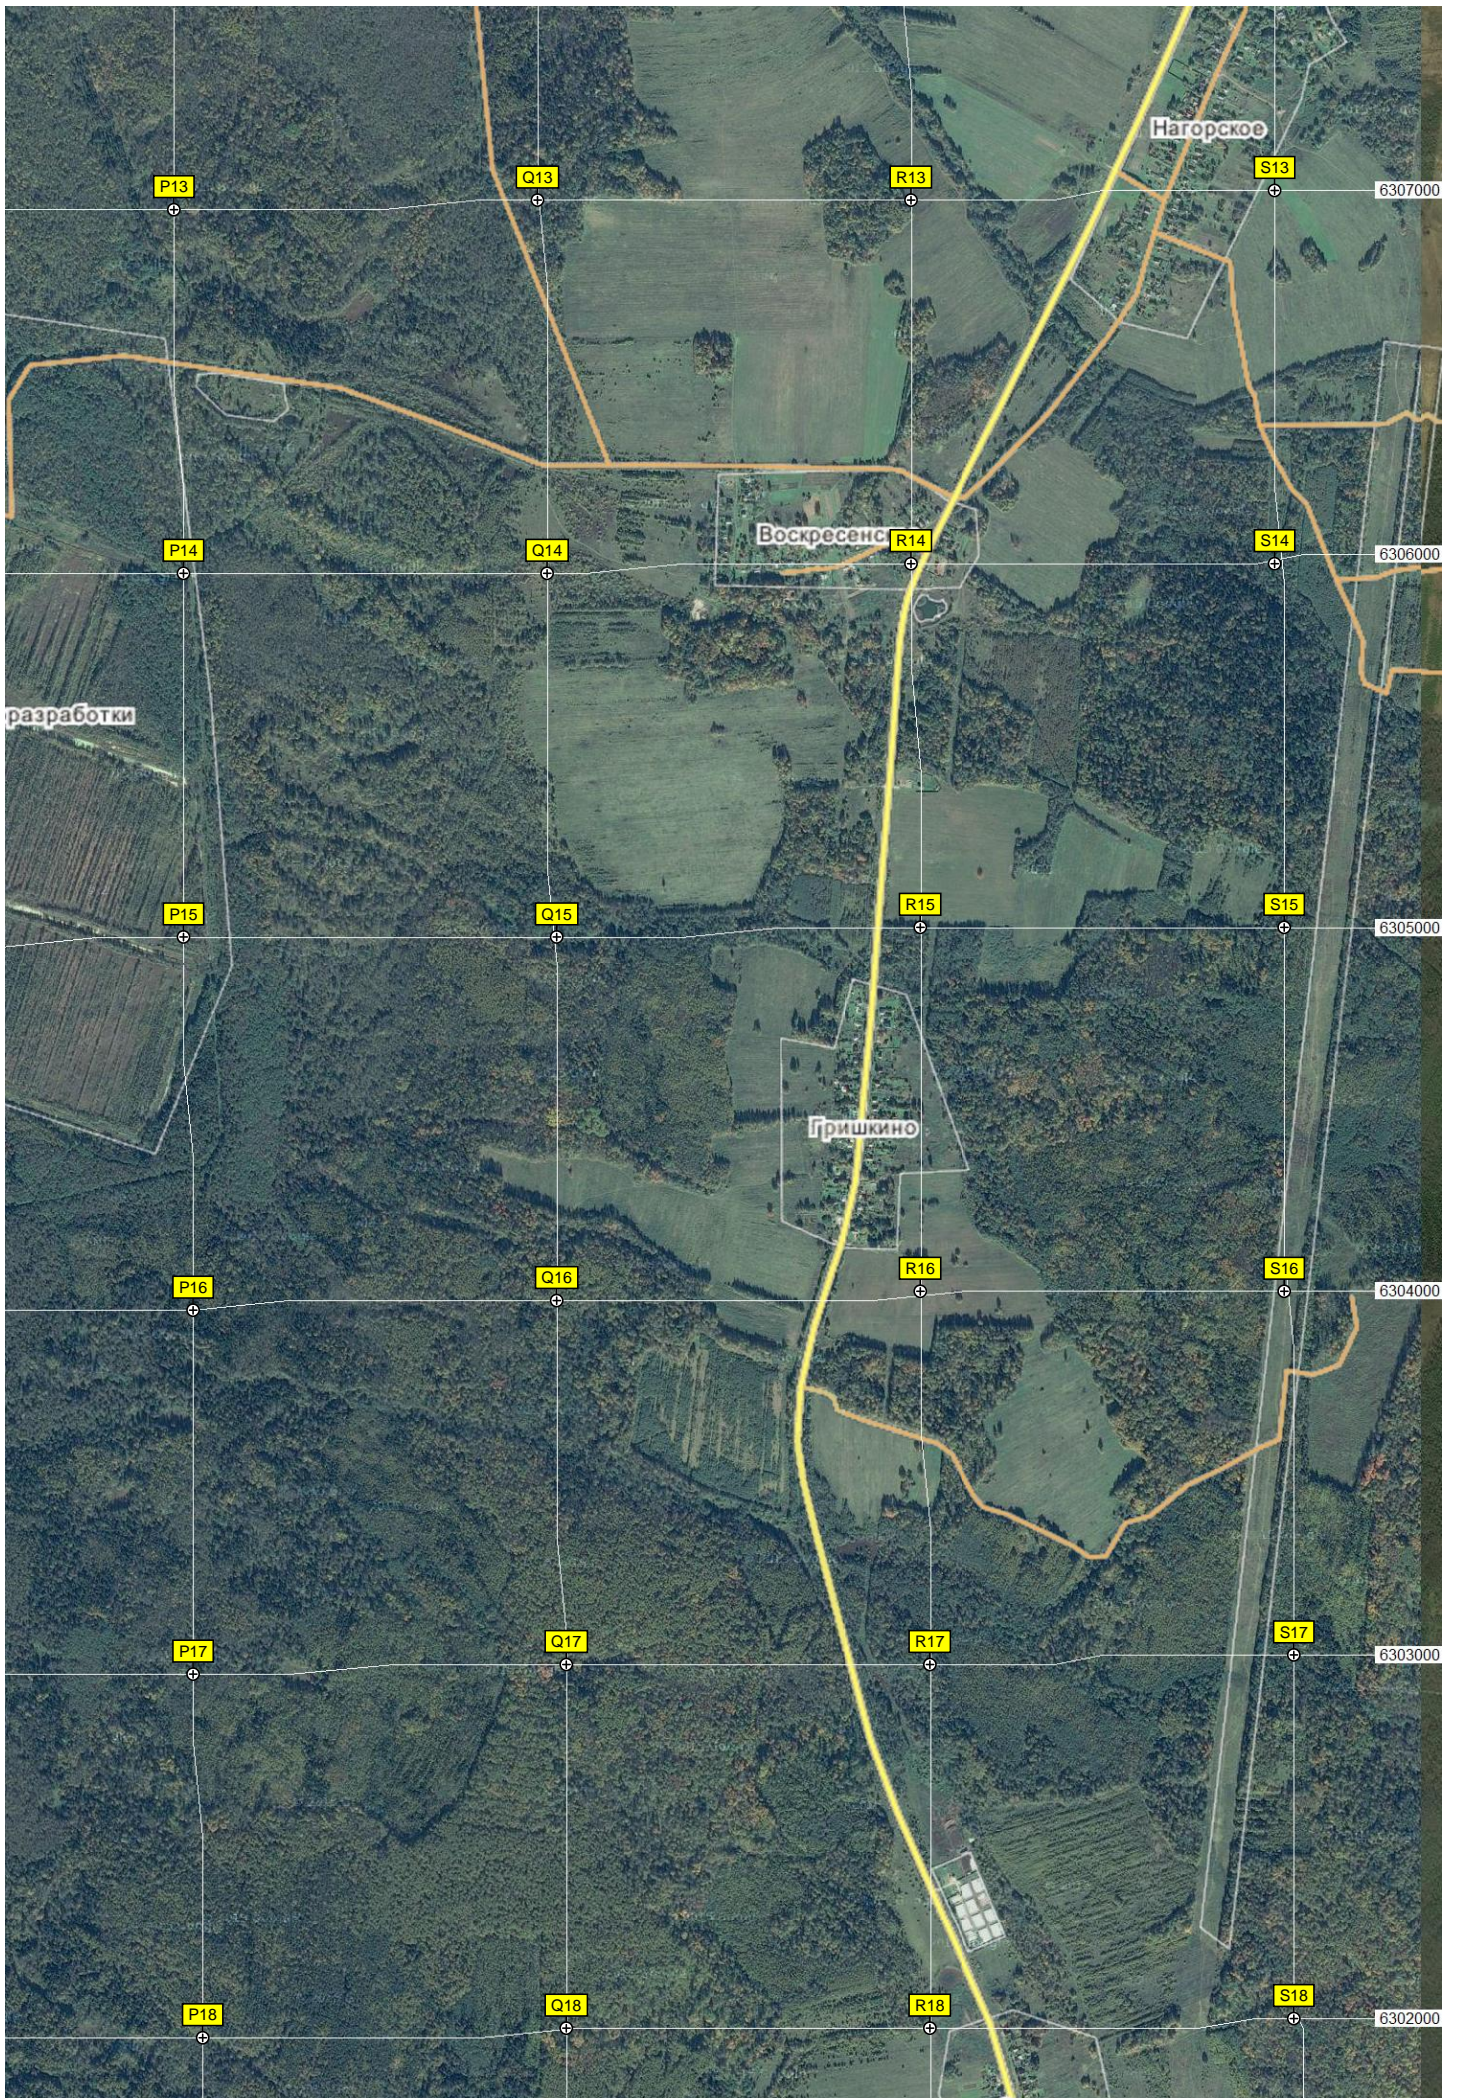

K4

Андреевское

H5

I5

J5

K5

Ксыкино

Положилово

D18

E18

F18

G18

Колбаси

Озеро

ирятино

Заказник "Озеро Золотая Вешка с прилегающим лесным массивом"

D19

E19

F19

G19

D20

E20

F20

G20