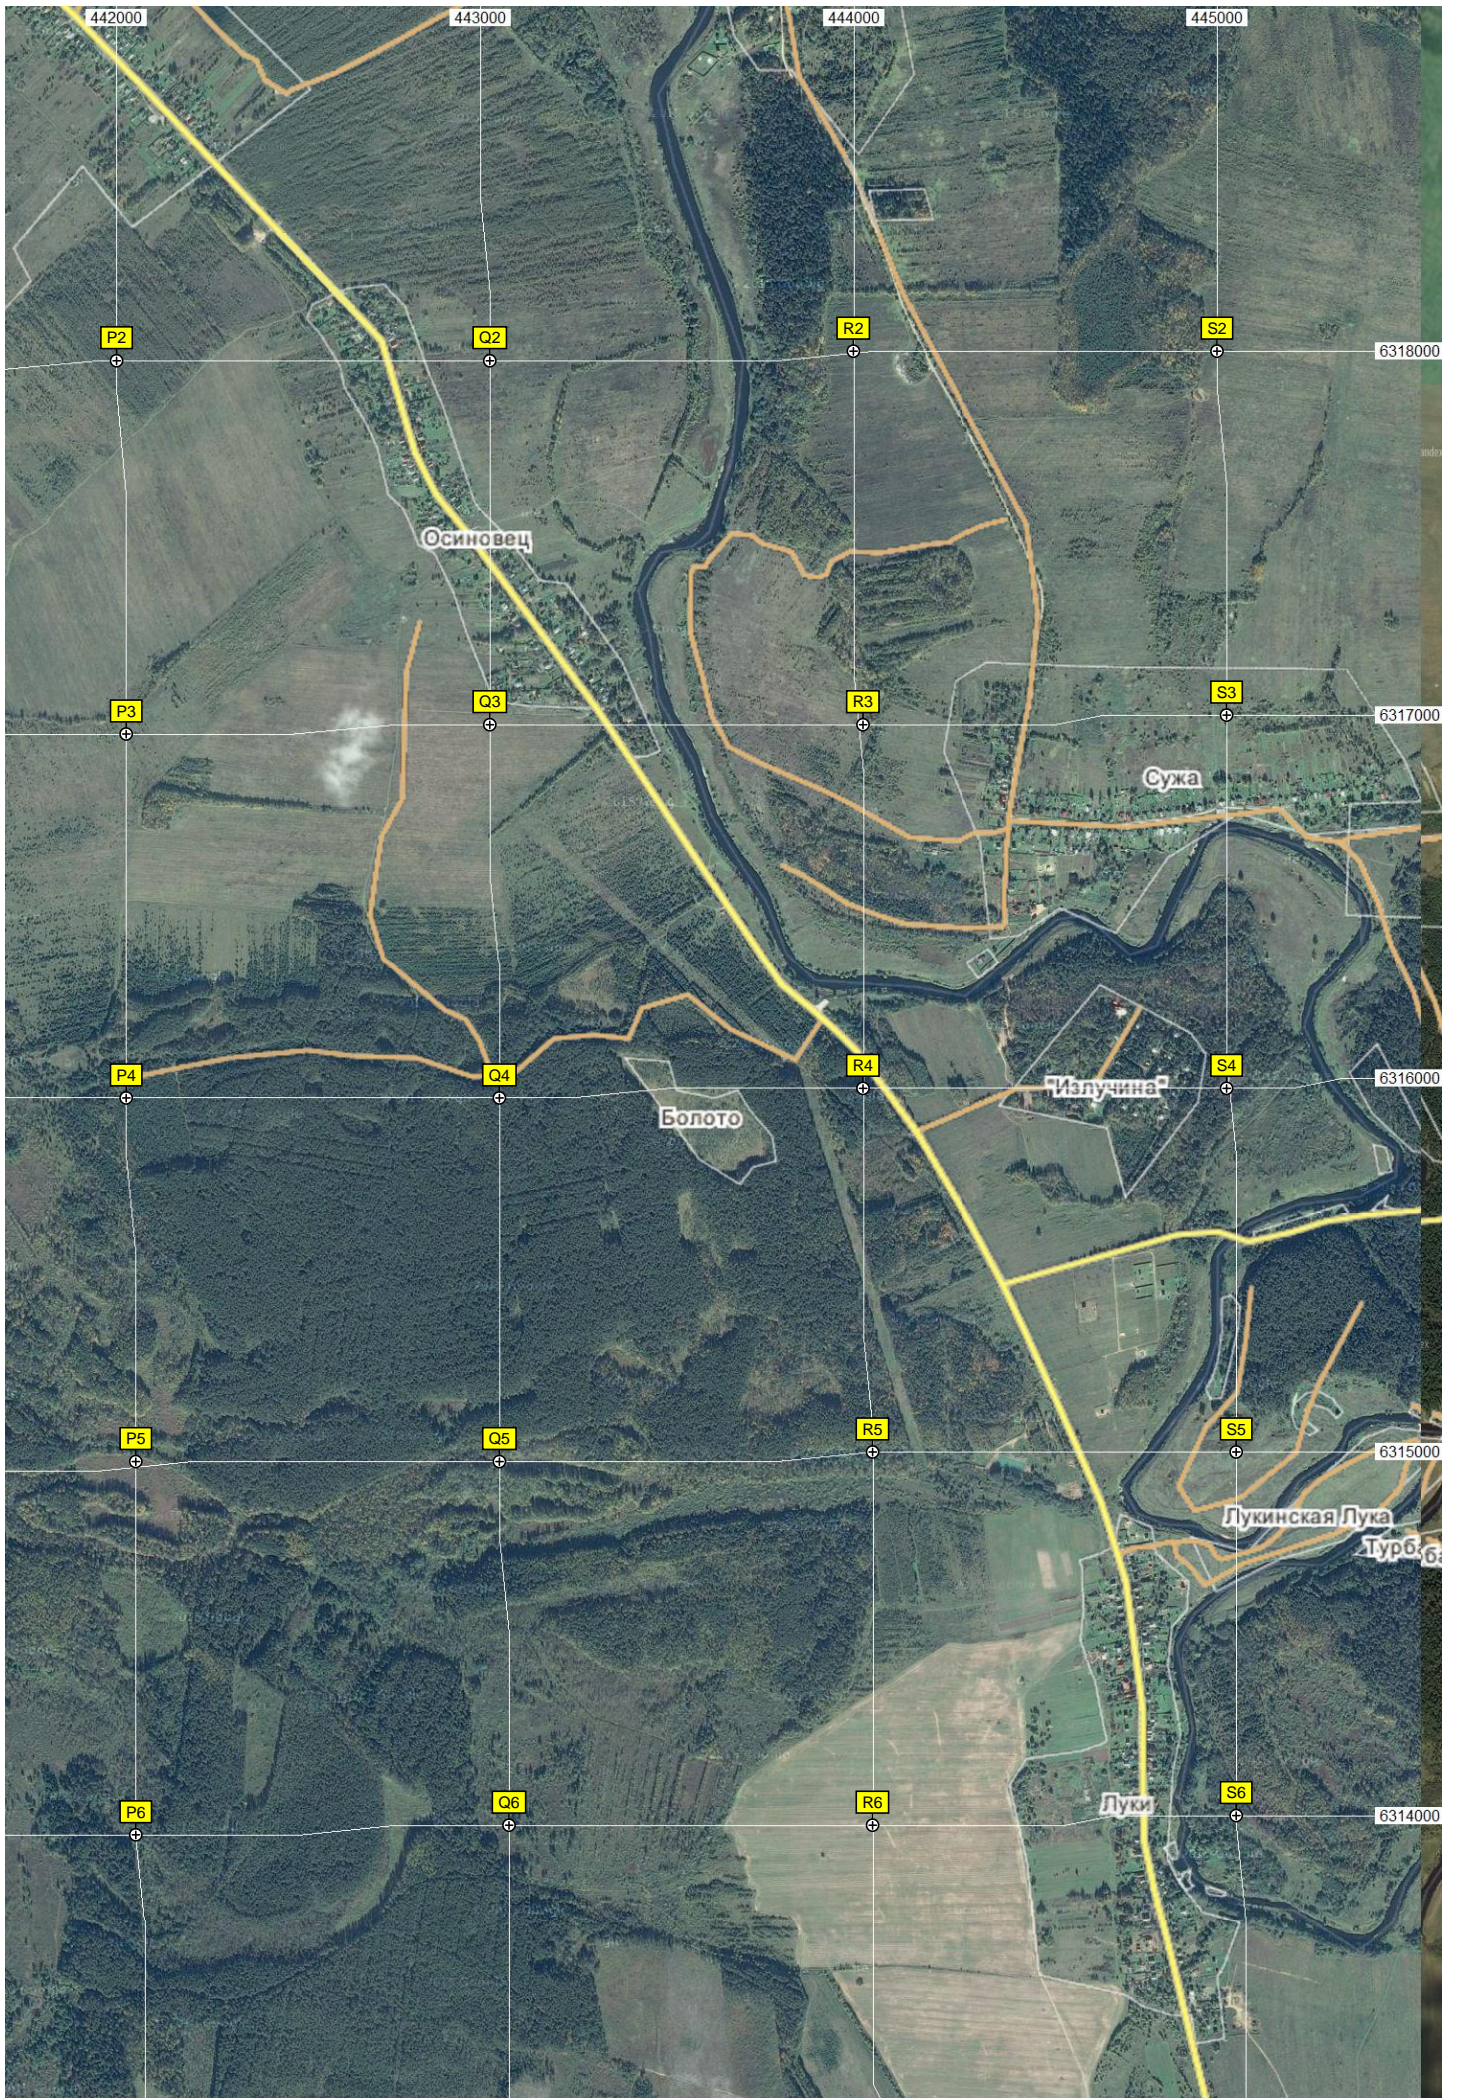

K4

Андреевское

H5

I5

J5

K5

Ксыкино

Положилово

H6

I6

J6

K6

Казакowo

ведный лесной участок Хотченского лесничества

Затула

Домославка

C18

Климово

еская территория «Дятлово болото»

Манихино

D13

E13

F13

G13