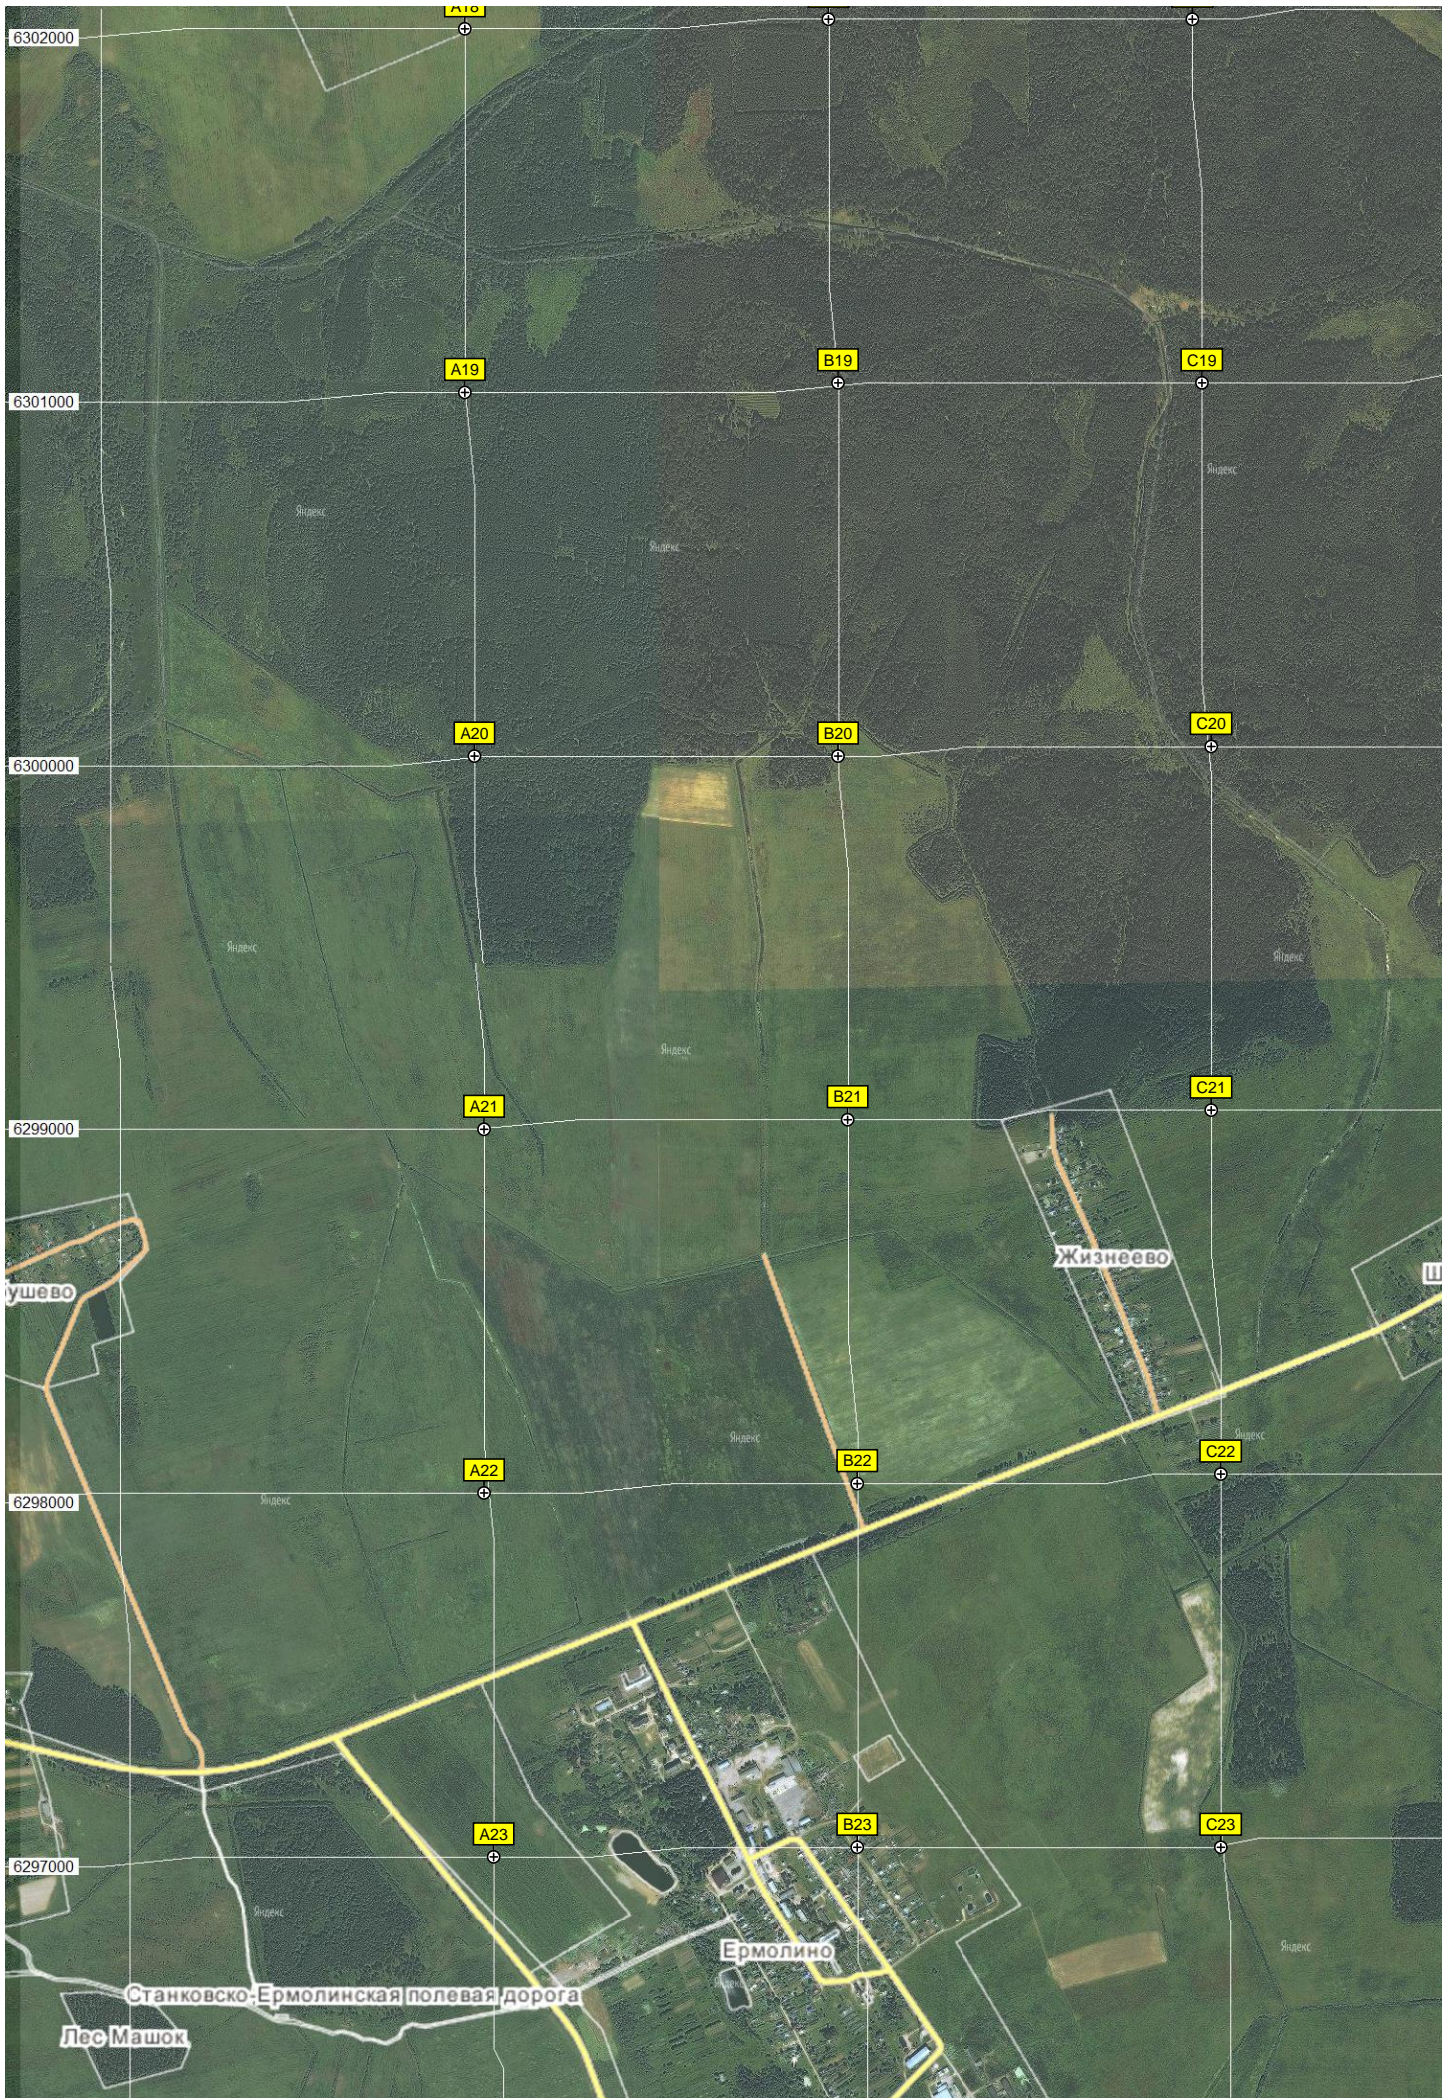

K4

Андреевское

H5

I5

J5

K5

Ксыкино

Положилово

D18

E18

F18

G18

Колбаси

Озеро

ирятино

Заказник "Озеро Золотая Вешка с прилегающим лесным массивом"

D19

E19

F19

G19

D20

E20

F20

G20