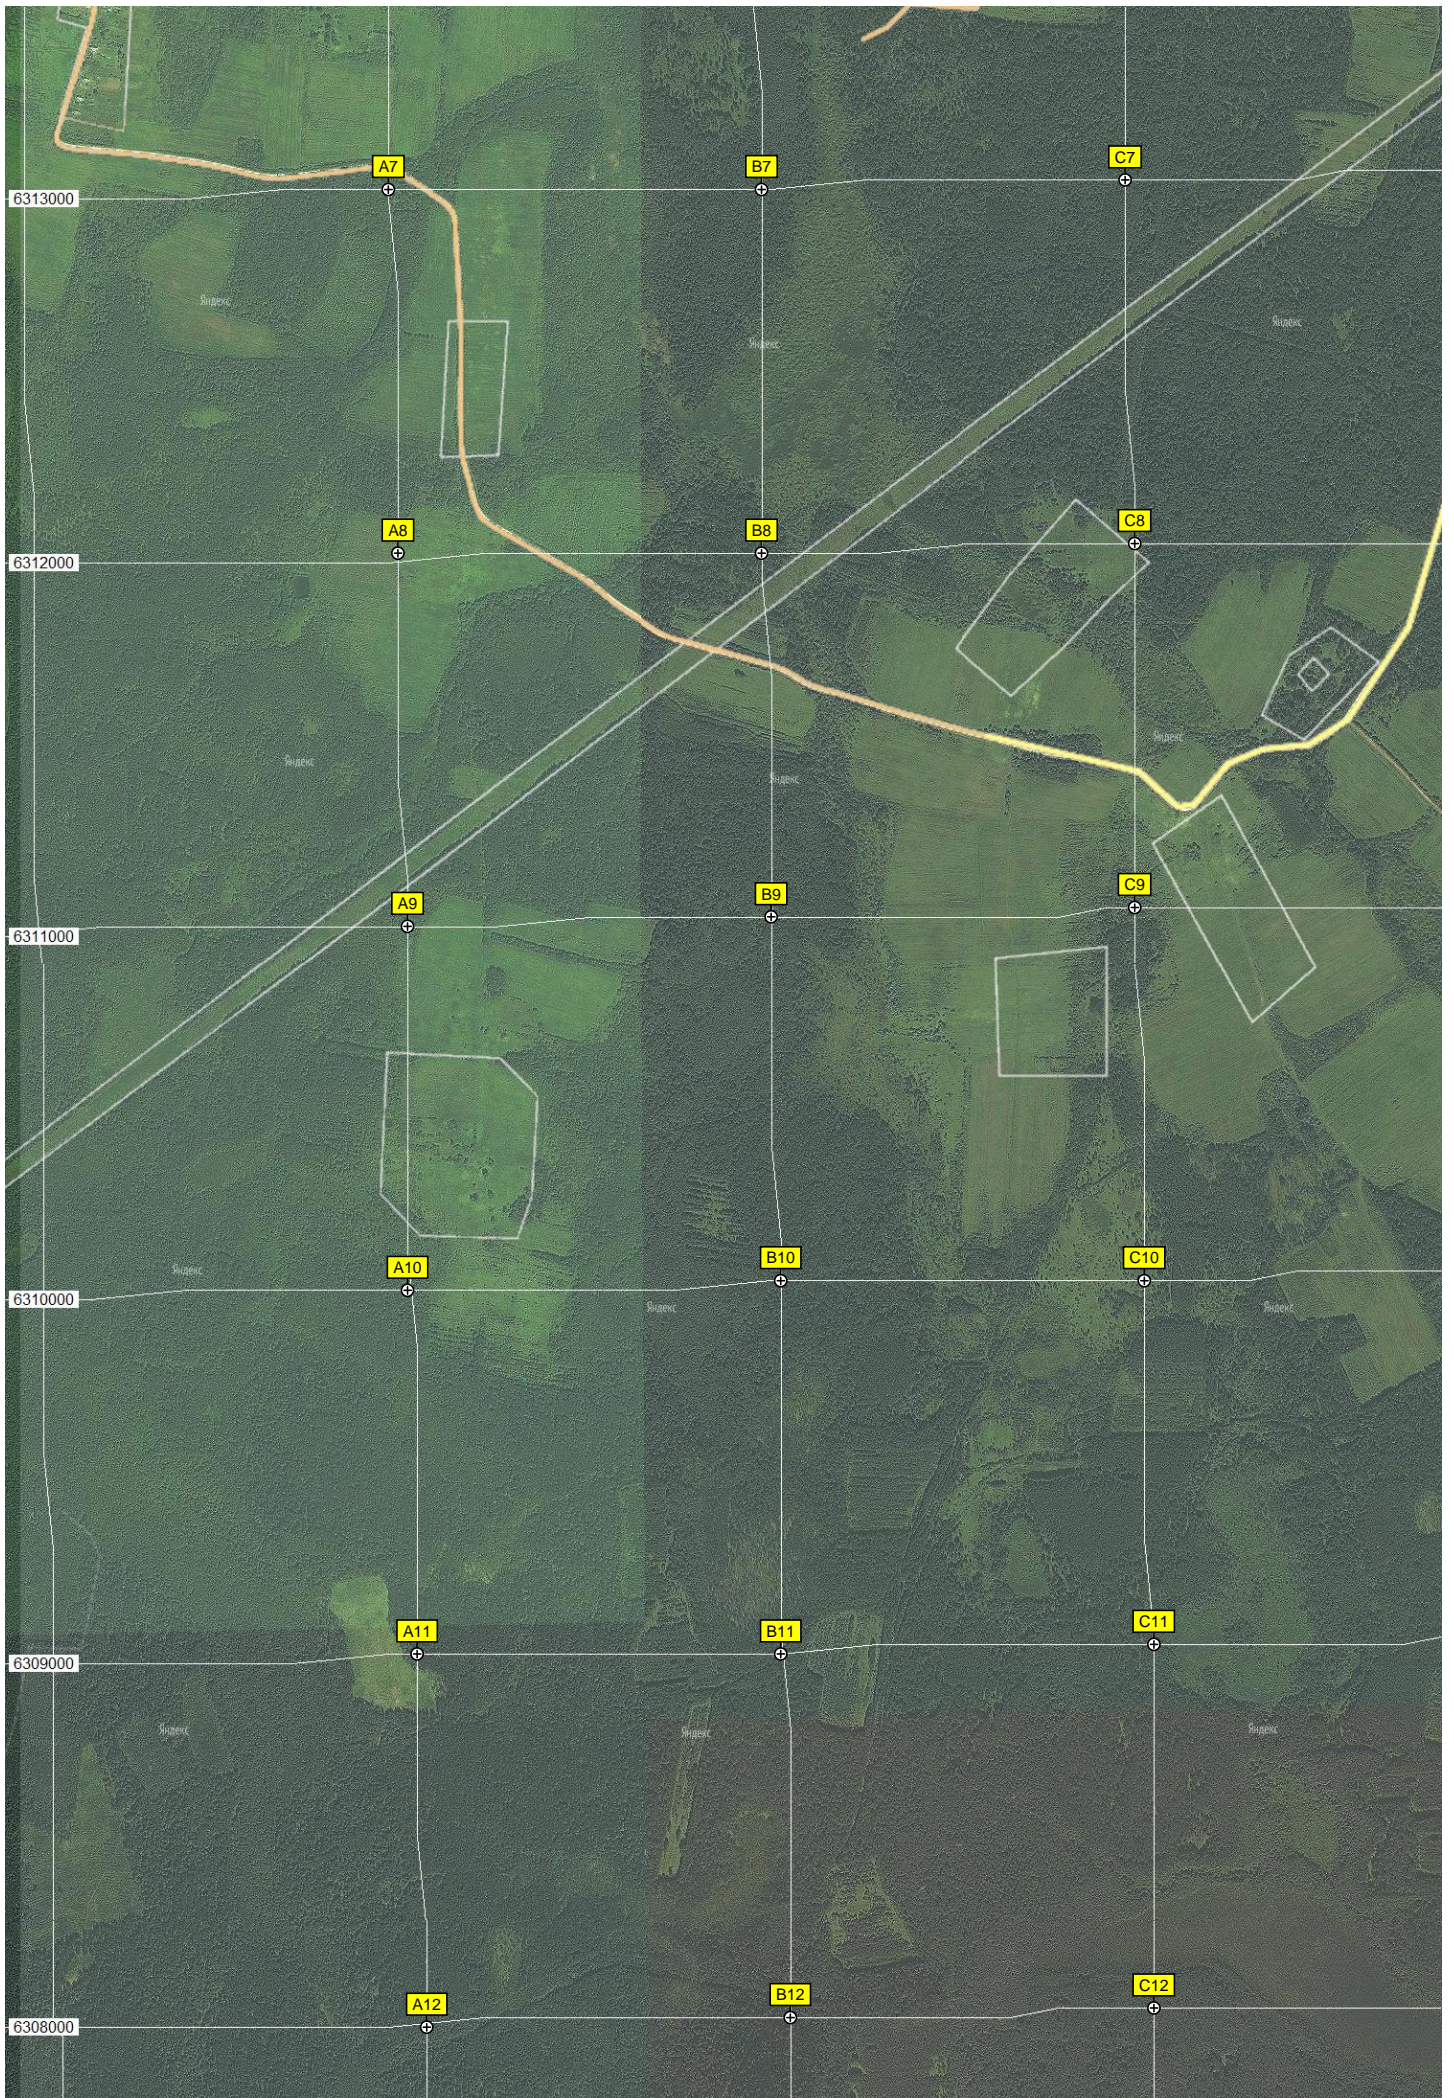

K4

Андреевское

H5

I5

J5

K5

Ксыкино

Положилово

H6

I6

J6

K6

Казакowo

ведный лесной участок Хотченского лесничества

Затула

Домославка

C18

Климово

еская территория «Дятлово болото»

Манихино

D13

E13

F13

G13