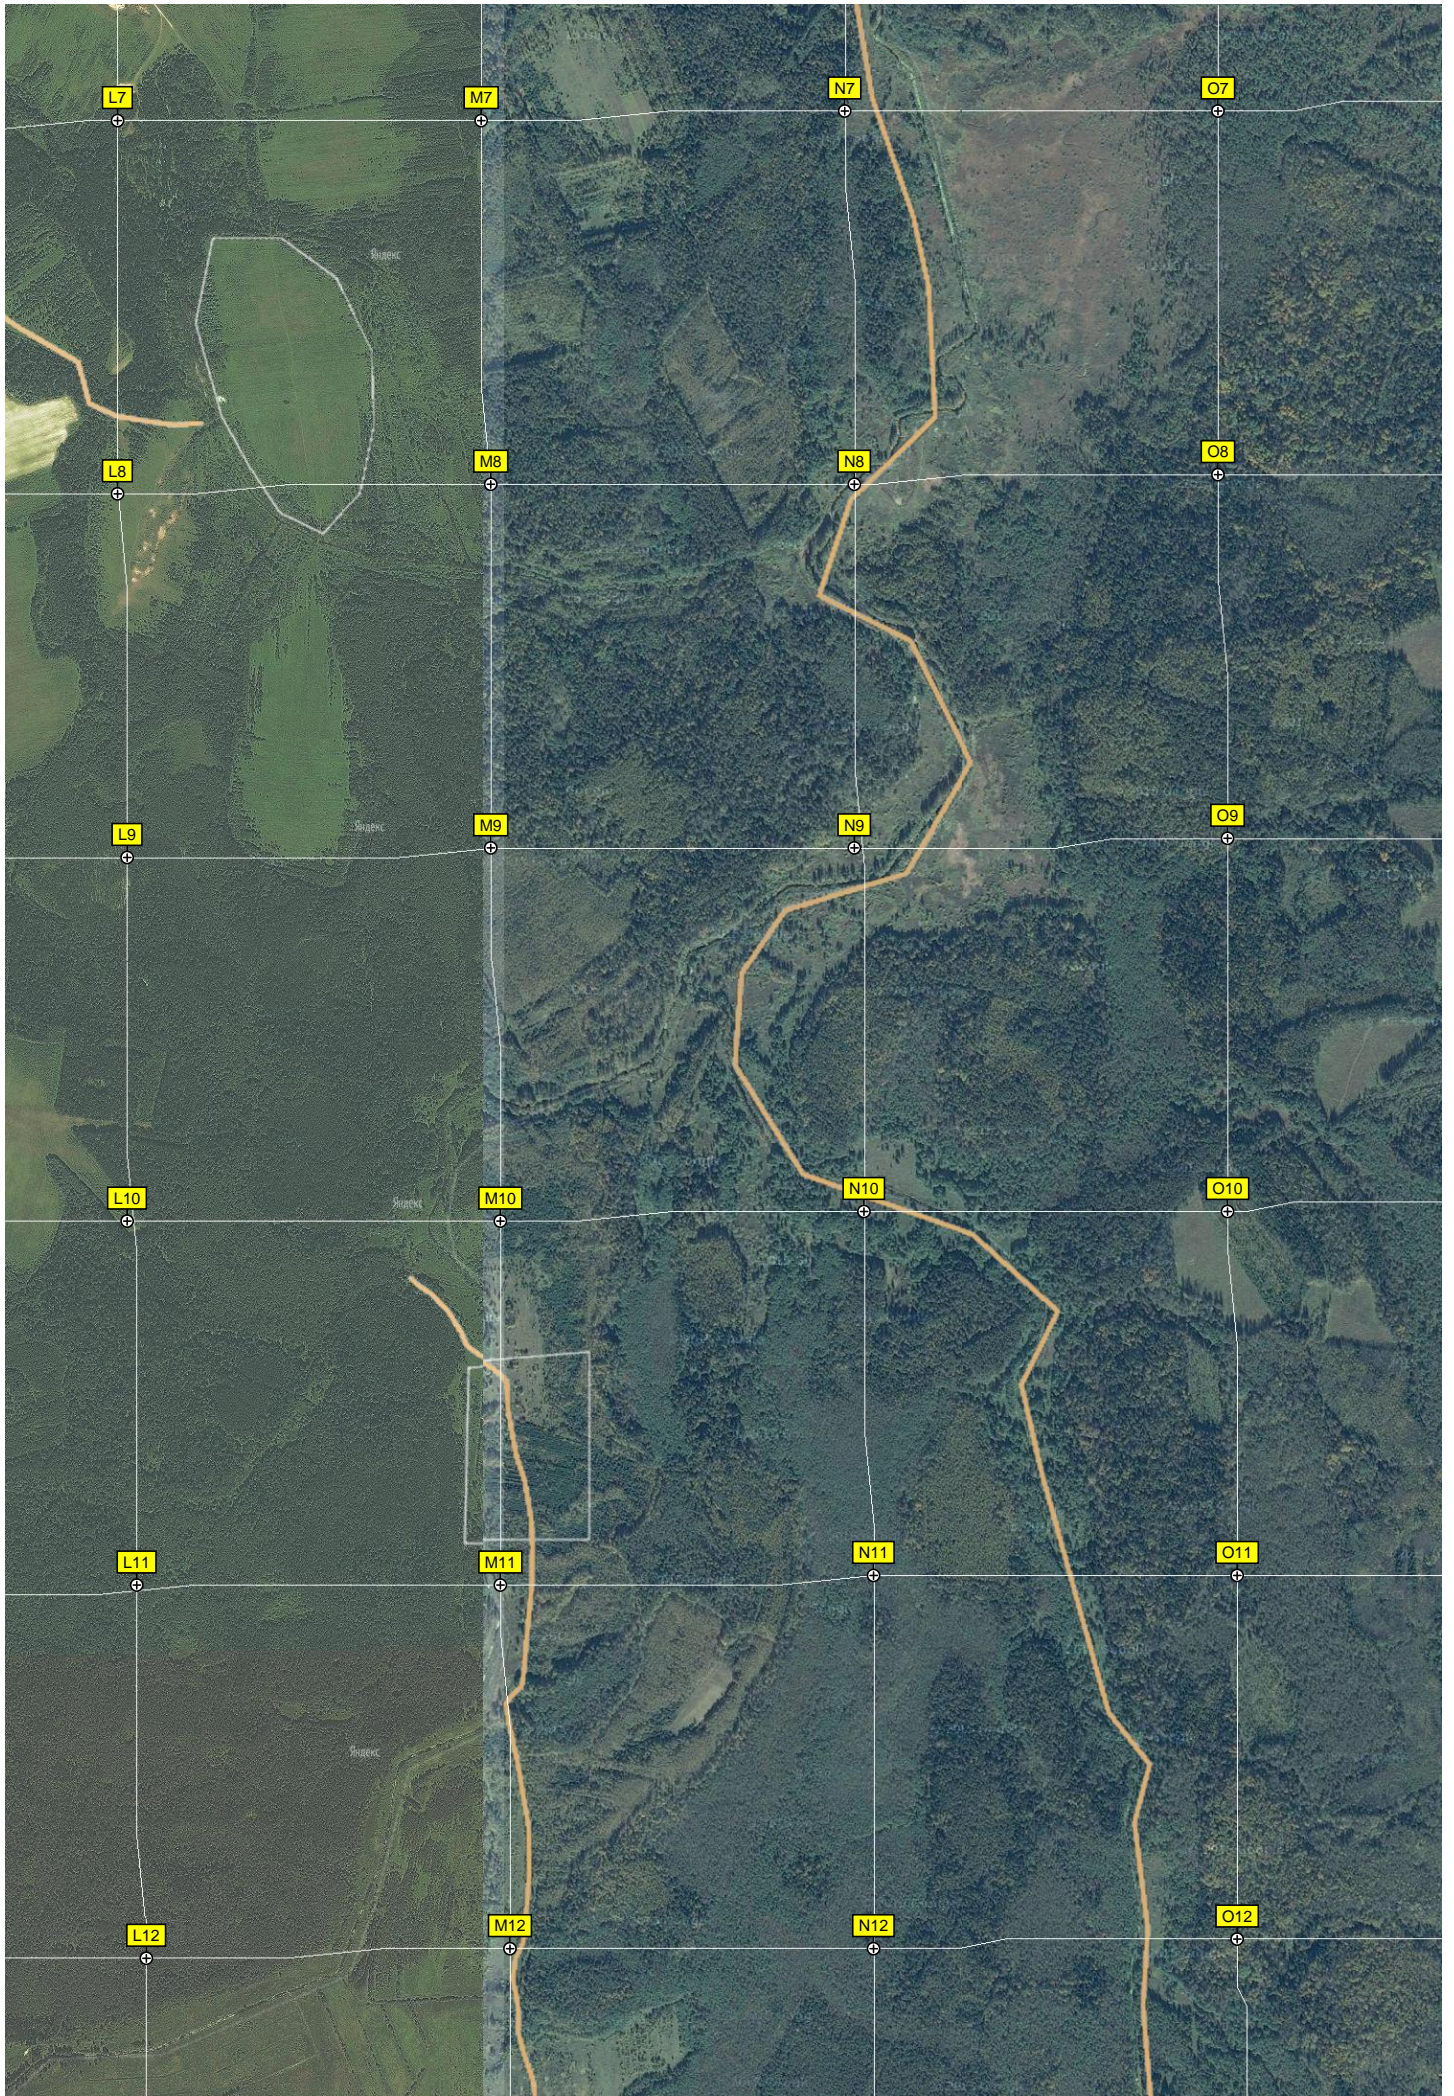

K4

Андреевское

H5

I5

J5

K5

Ксыкино

Положилово

H6

I6

J6

K6

Казакowo

ведный лесной участок Хотченского лесничества

Затула

Домославка

C18

Климово

еская территория «Дятлово болото»

Манихино

D13

E13

F13

G13

D18

E18

F18

G18

Колбаси

Озеро

ирятино

Заказник "Озеро Золотая Вешка с прилегающим лесным массивом"