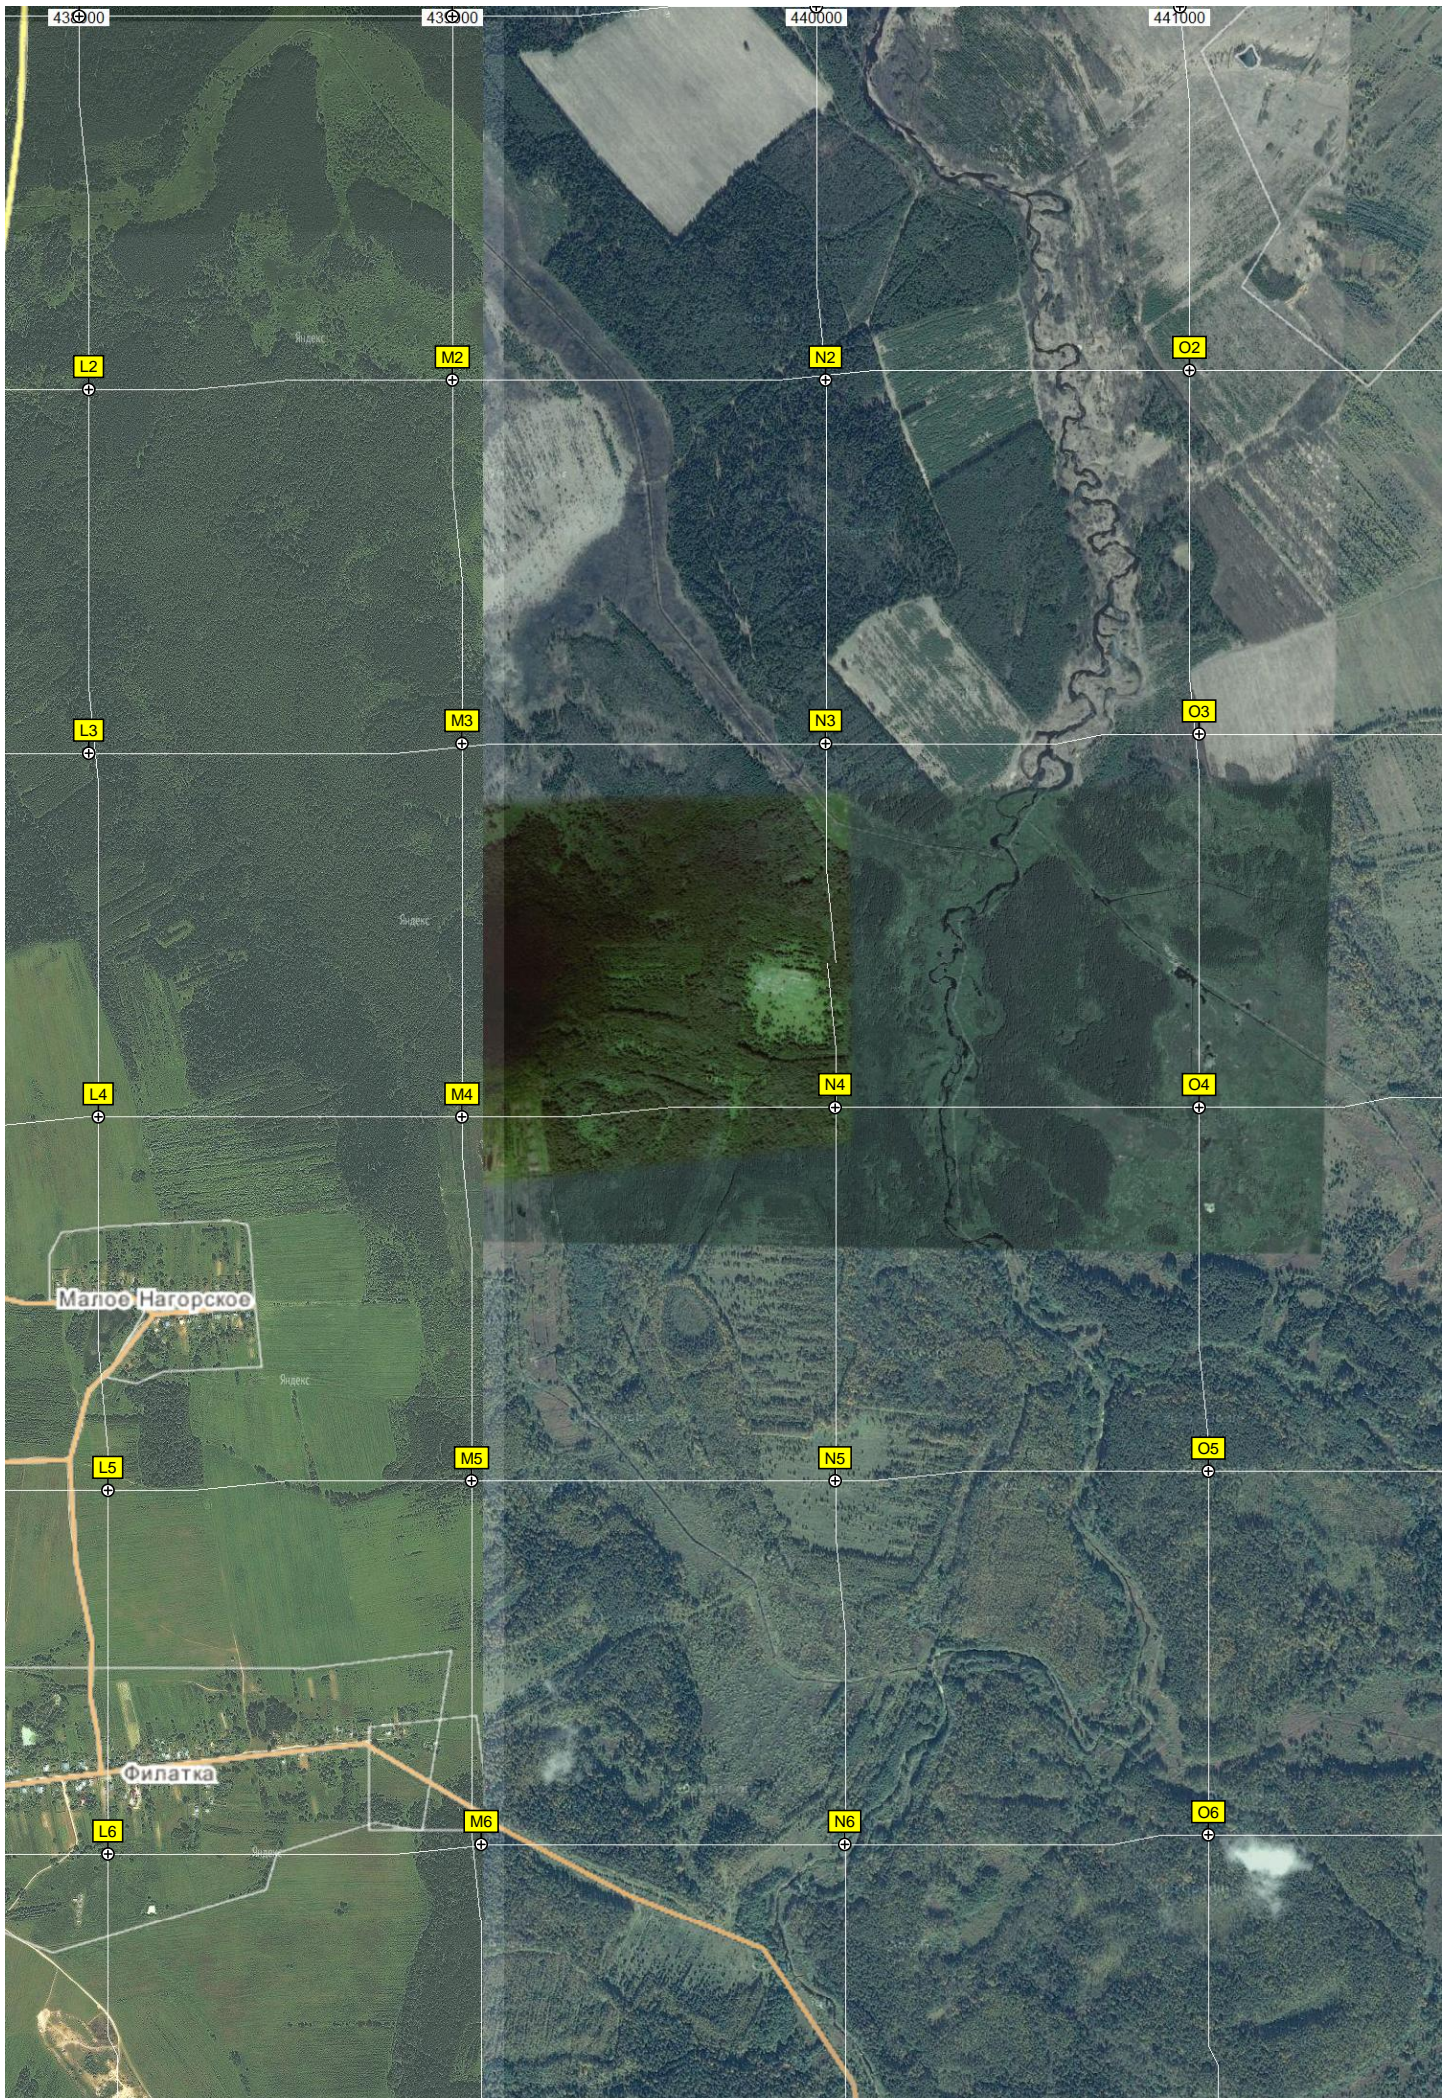

K4

Андреевское

H5

I5

J5

K5

Ксыкино

Положилово

H6

I6

J6

K6

Казакowo

ведный лесной участок Хотченского лесничества

Затула

Домославка

C18

Климово

еская территория «Дятлово болото»

Манихино

D13

E13

F13

G13

D18

E18

F18

G18

Колбаси

Озеро

ирятино

Заказник "Озеро Золотая Вешка с прилегающим лесным массивом"