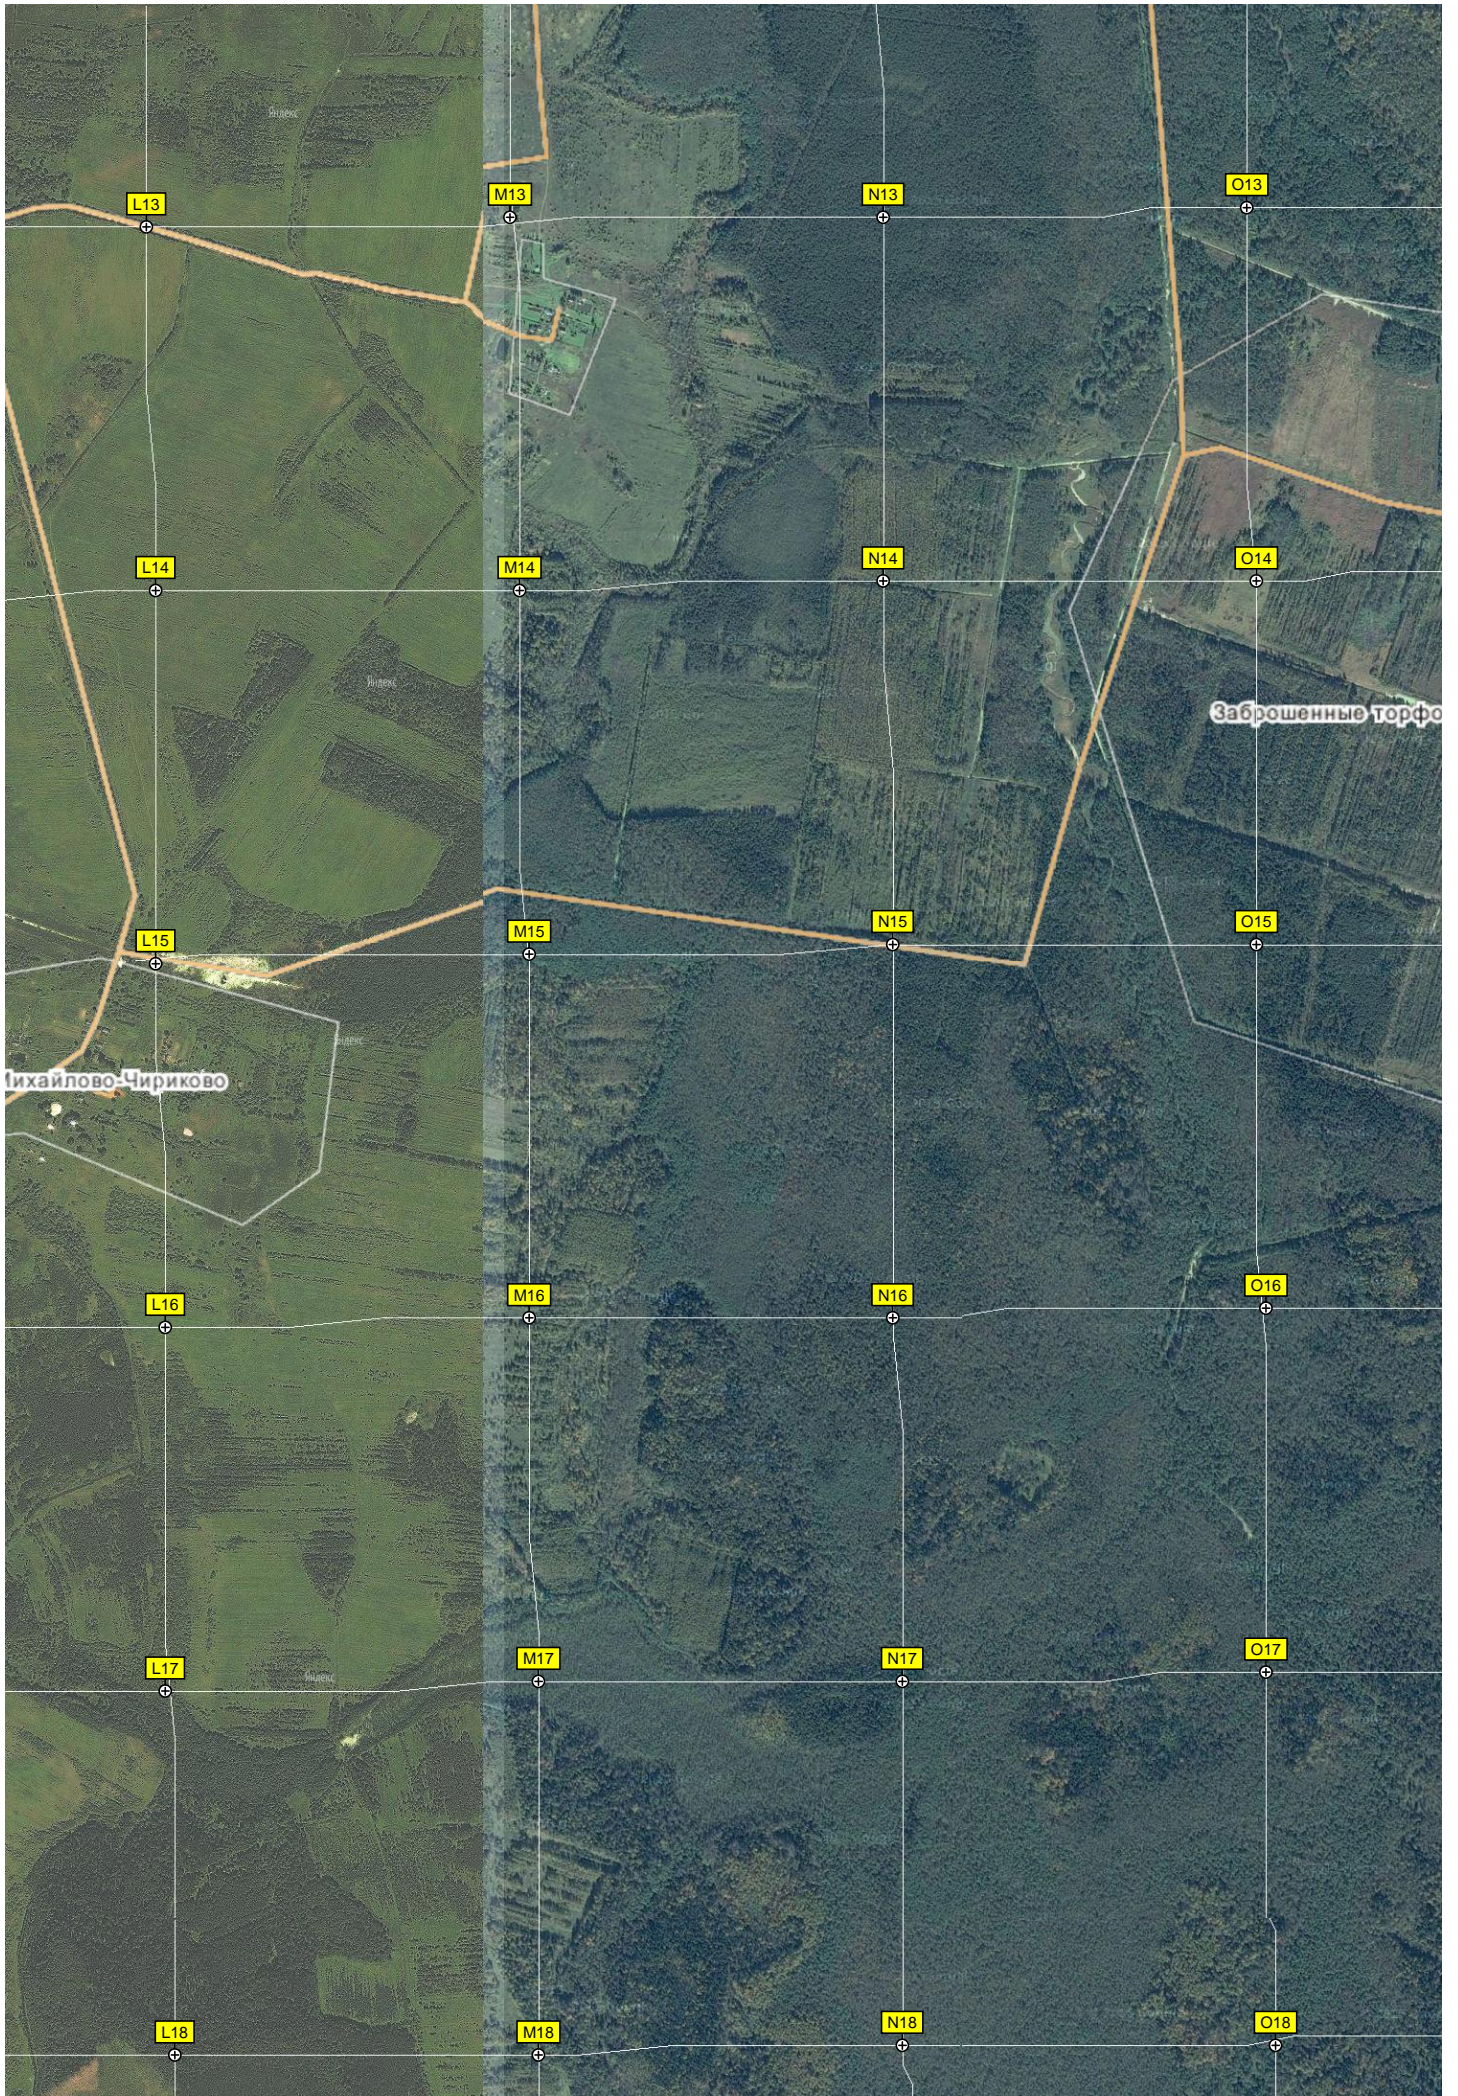

K4

Андреевское

H5

I5

J5

K5

Ксыкино

Положилово

C18

Климово

еская территория «Дятлово болото»

Манихино

D13

E13

F13

G13

D16

E16

F16

G16

D17

E17

F17

G17

D18

E18

F18

G18

Колбаси

Озеро

ирятино

Заказник "Озеро Золотая Вешка с прилегающим лесным массивом"