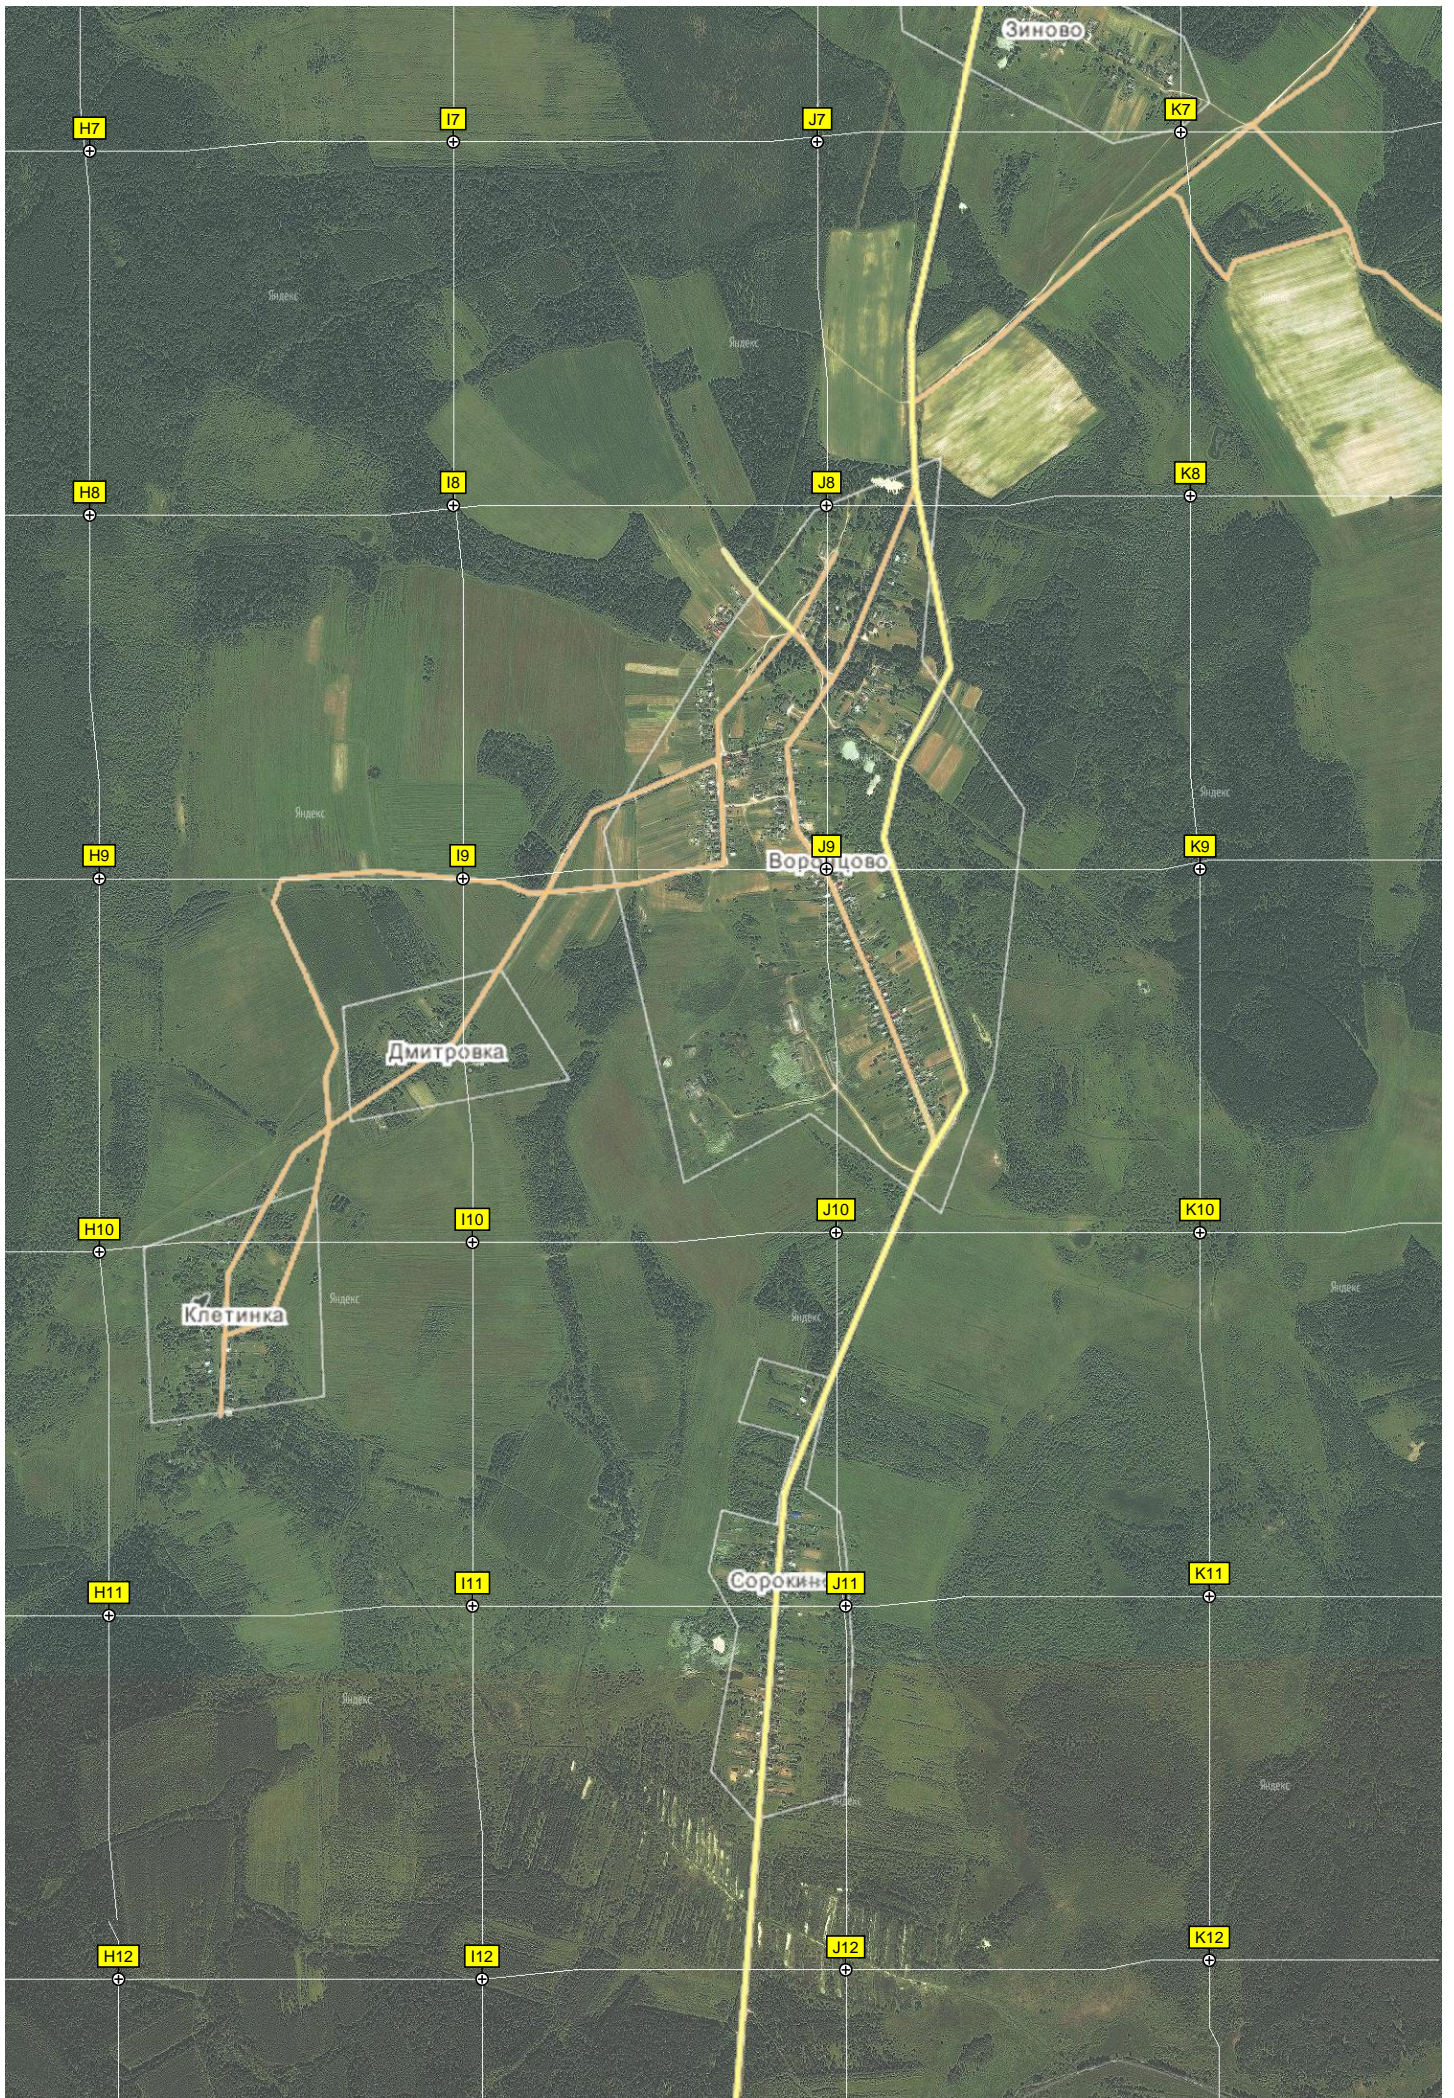

K4

Андреевское

H5

I5

J5

K5

Ксыкино

Положилово

H6

I6

J6

K6

Казакowo

ведный лесной участок Хотченского лесничества

Затула

Домославка

C18

Климово

еская территория «Дятлово болото»

Манихино

D13

E13

F13

G13