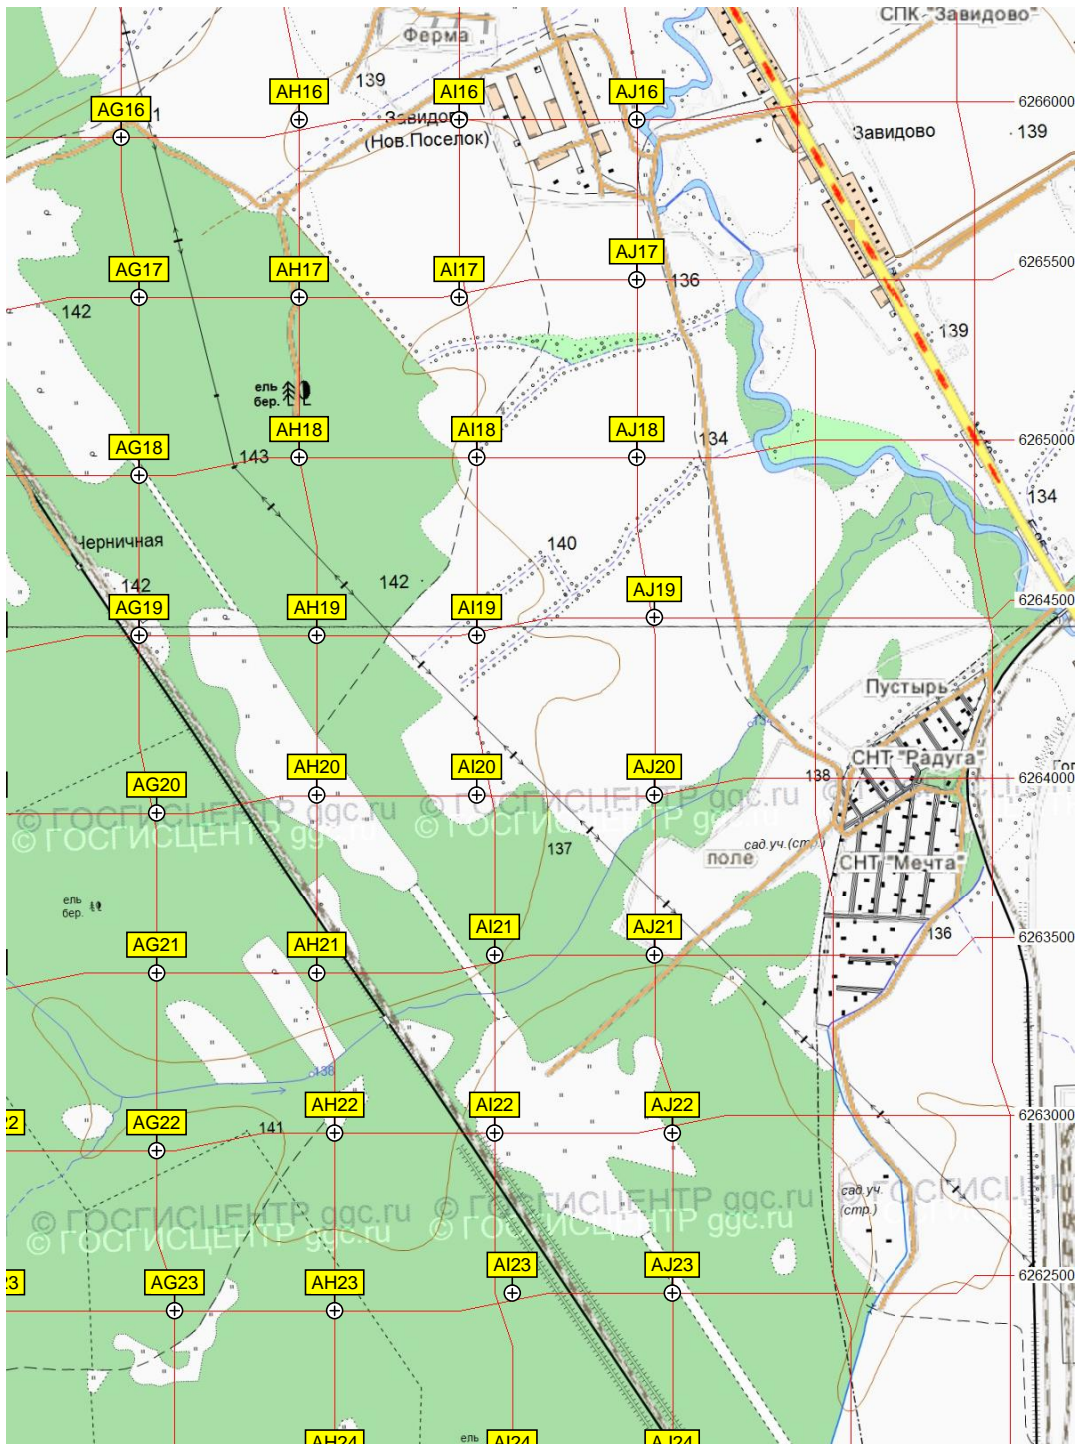

Бывш. Северные Алферовские торфоразработки

А Р С Т В Ф Н Ы

В И Д О В О

Урочище Сторожка Гончаровская

Урочище Дунаево

Ур. Чукановский Мох

Ур. Черное Болото

Ур. Дунасго

Ур. Жирный

Ур. Кабаник

Ур. Сторожка Гончаровская

бер. сосна

бер. ель

бер. ель

бер. сосна

333500 334000 334500 335000 335500 336000 336500 337000 337500 338000 338500 339000 339500

150

147

144

143

141

140

141

146

146

146

143

142

141

146