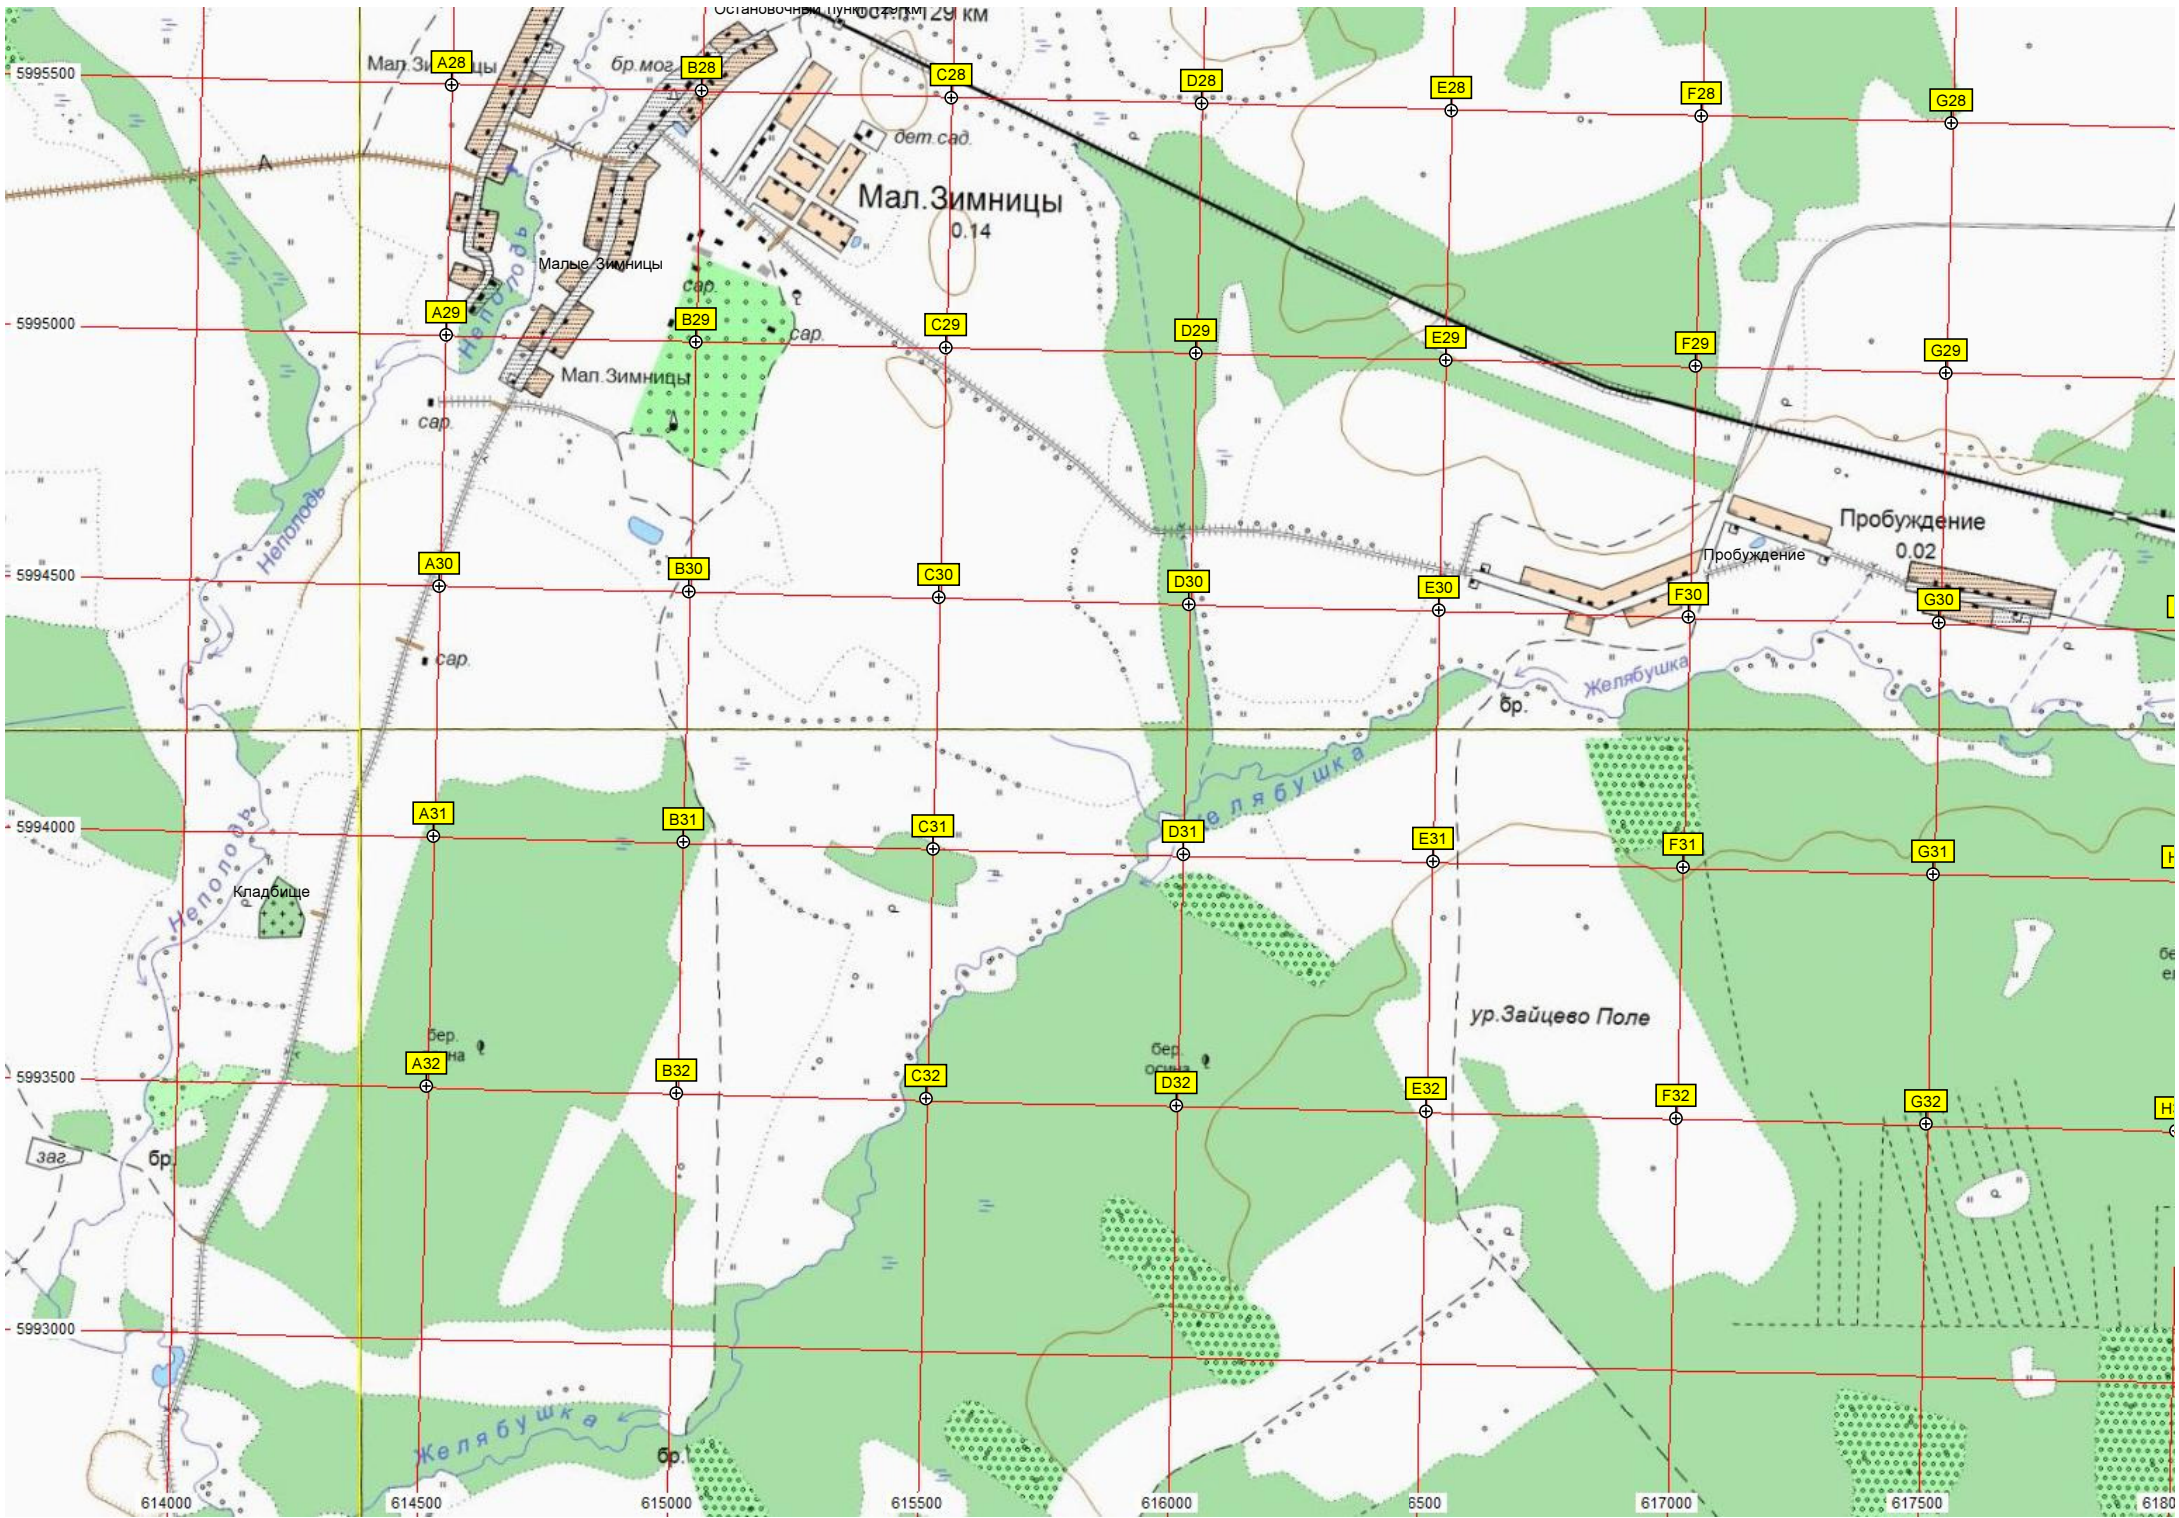

ур. Петин Участок

бер. осина

ур. Соловьевский Дровосек

бер. осина

ель бер.

ур. Гейманов Участок

лес Сахарная Голова

ур. Красносельное

Могила неизвестного солдата

Остановочный пункт 0.29 км

Мал. Зимницы

Мал. Зимницы 0.14

Пробуждение 0.02

ур. Зайцево Поле

Кладбище

5995500