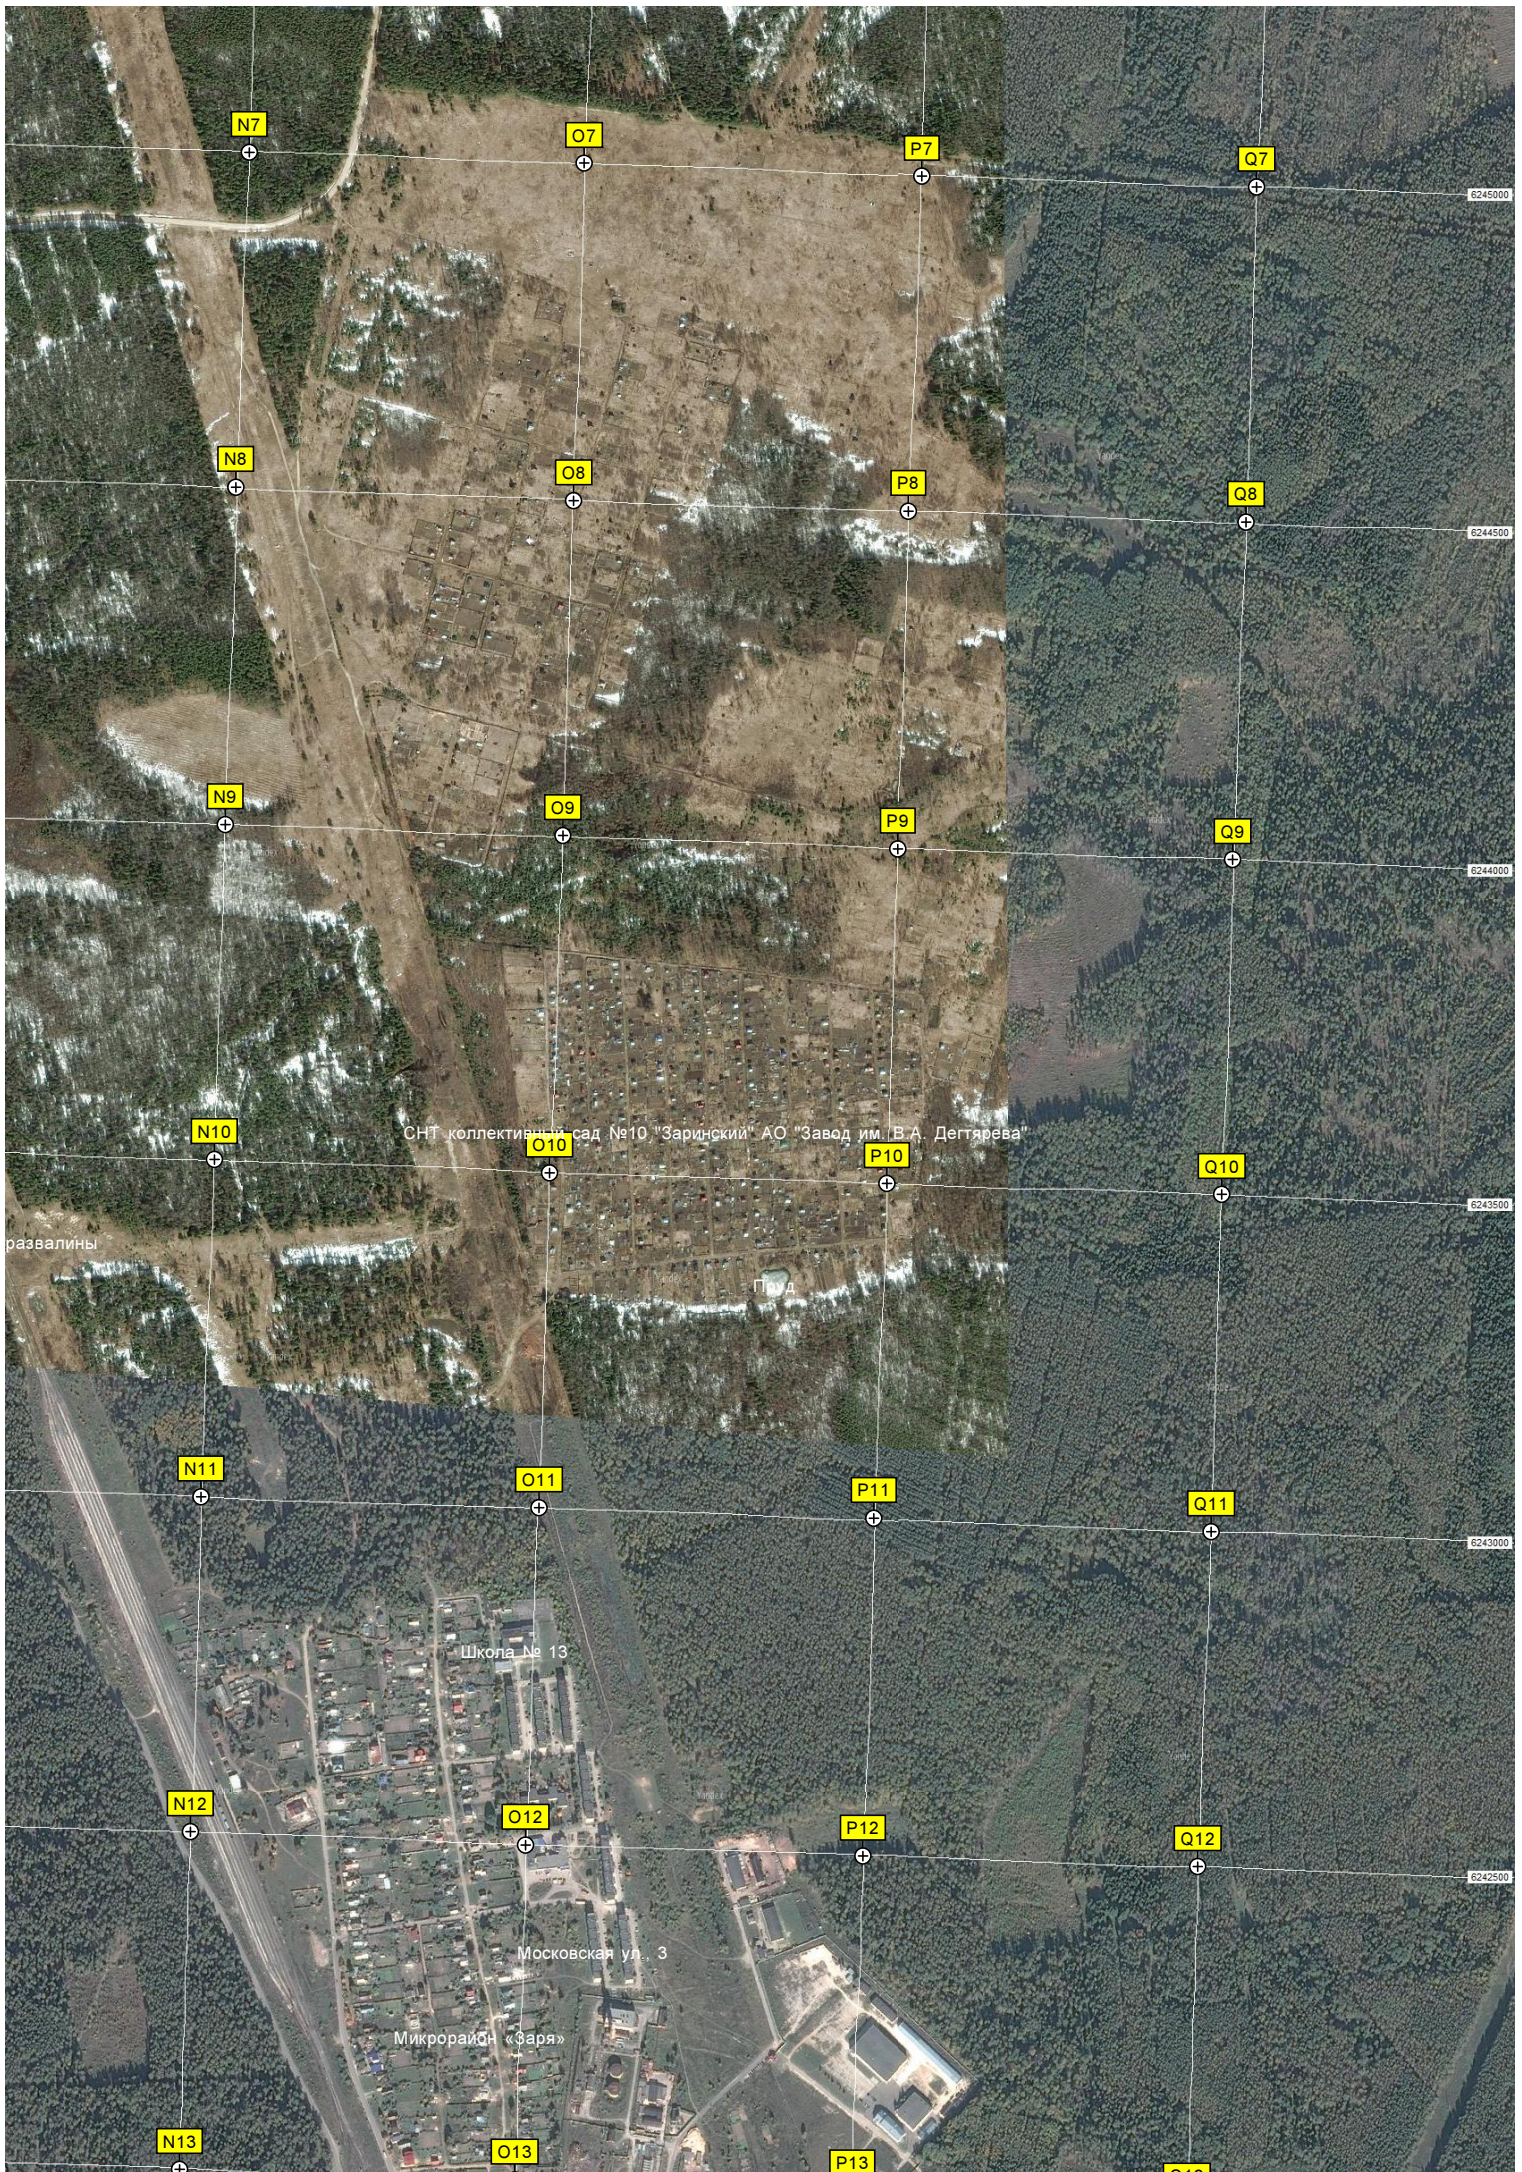

N7

O7

P7

Q7

6245000

N8

O8

P8

Q8

6244500

N9

O9

P9

Q9

6244000

N10

O10

P10

Q10

6243500

развалины

СНТ коллективный сад №10 "Заринский" АО "Завод им. В.А. Дегтярева"

N11

O11

P11

Q11

6243000

Школа № 13

N12

O12

P12

Q12

6242500

Московская ул. 3

Микрорайон «Заря»

N13

O13

P13

Q13