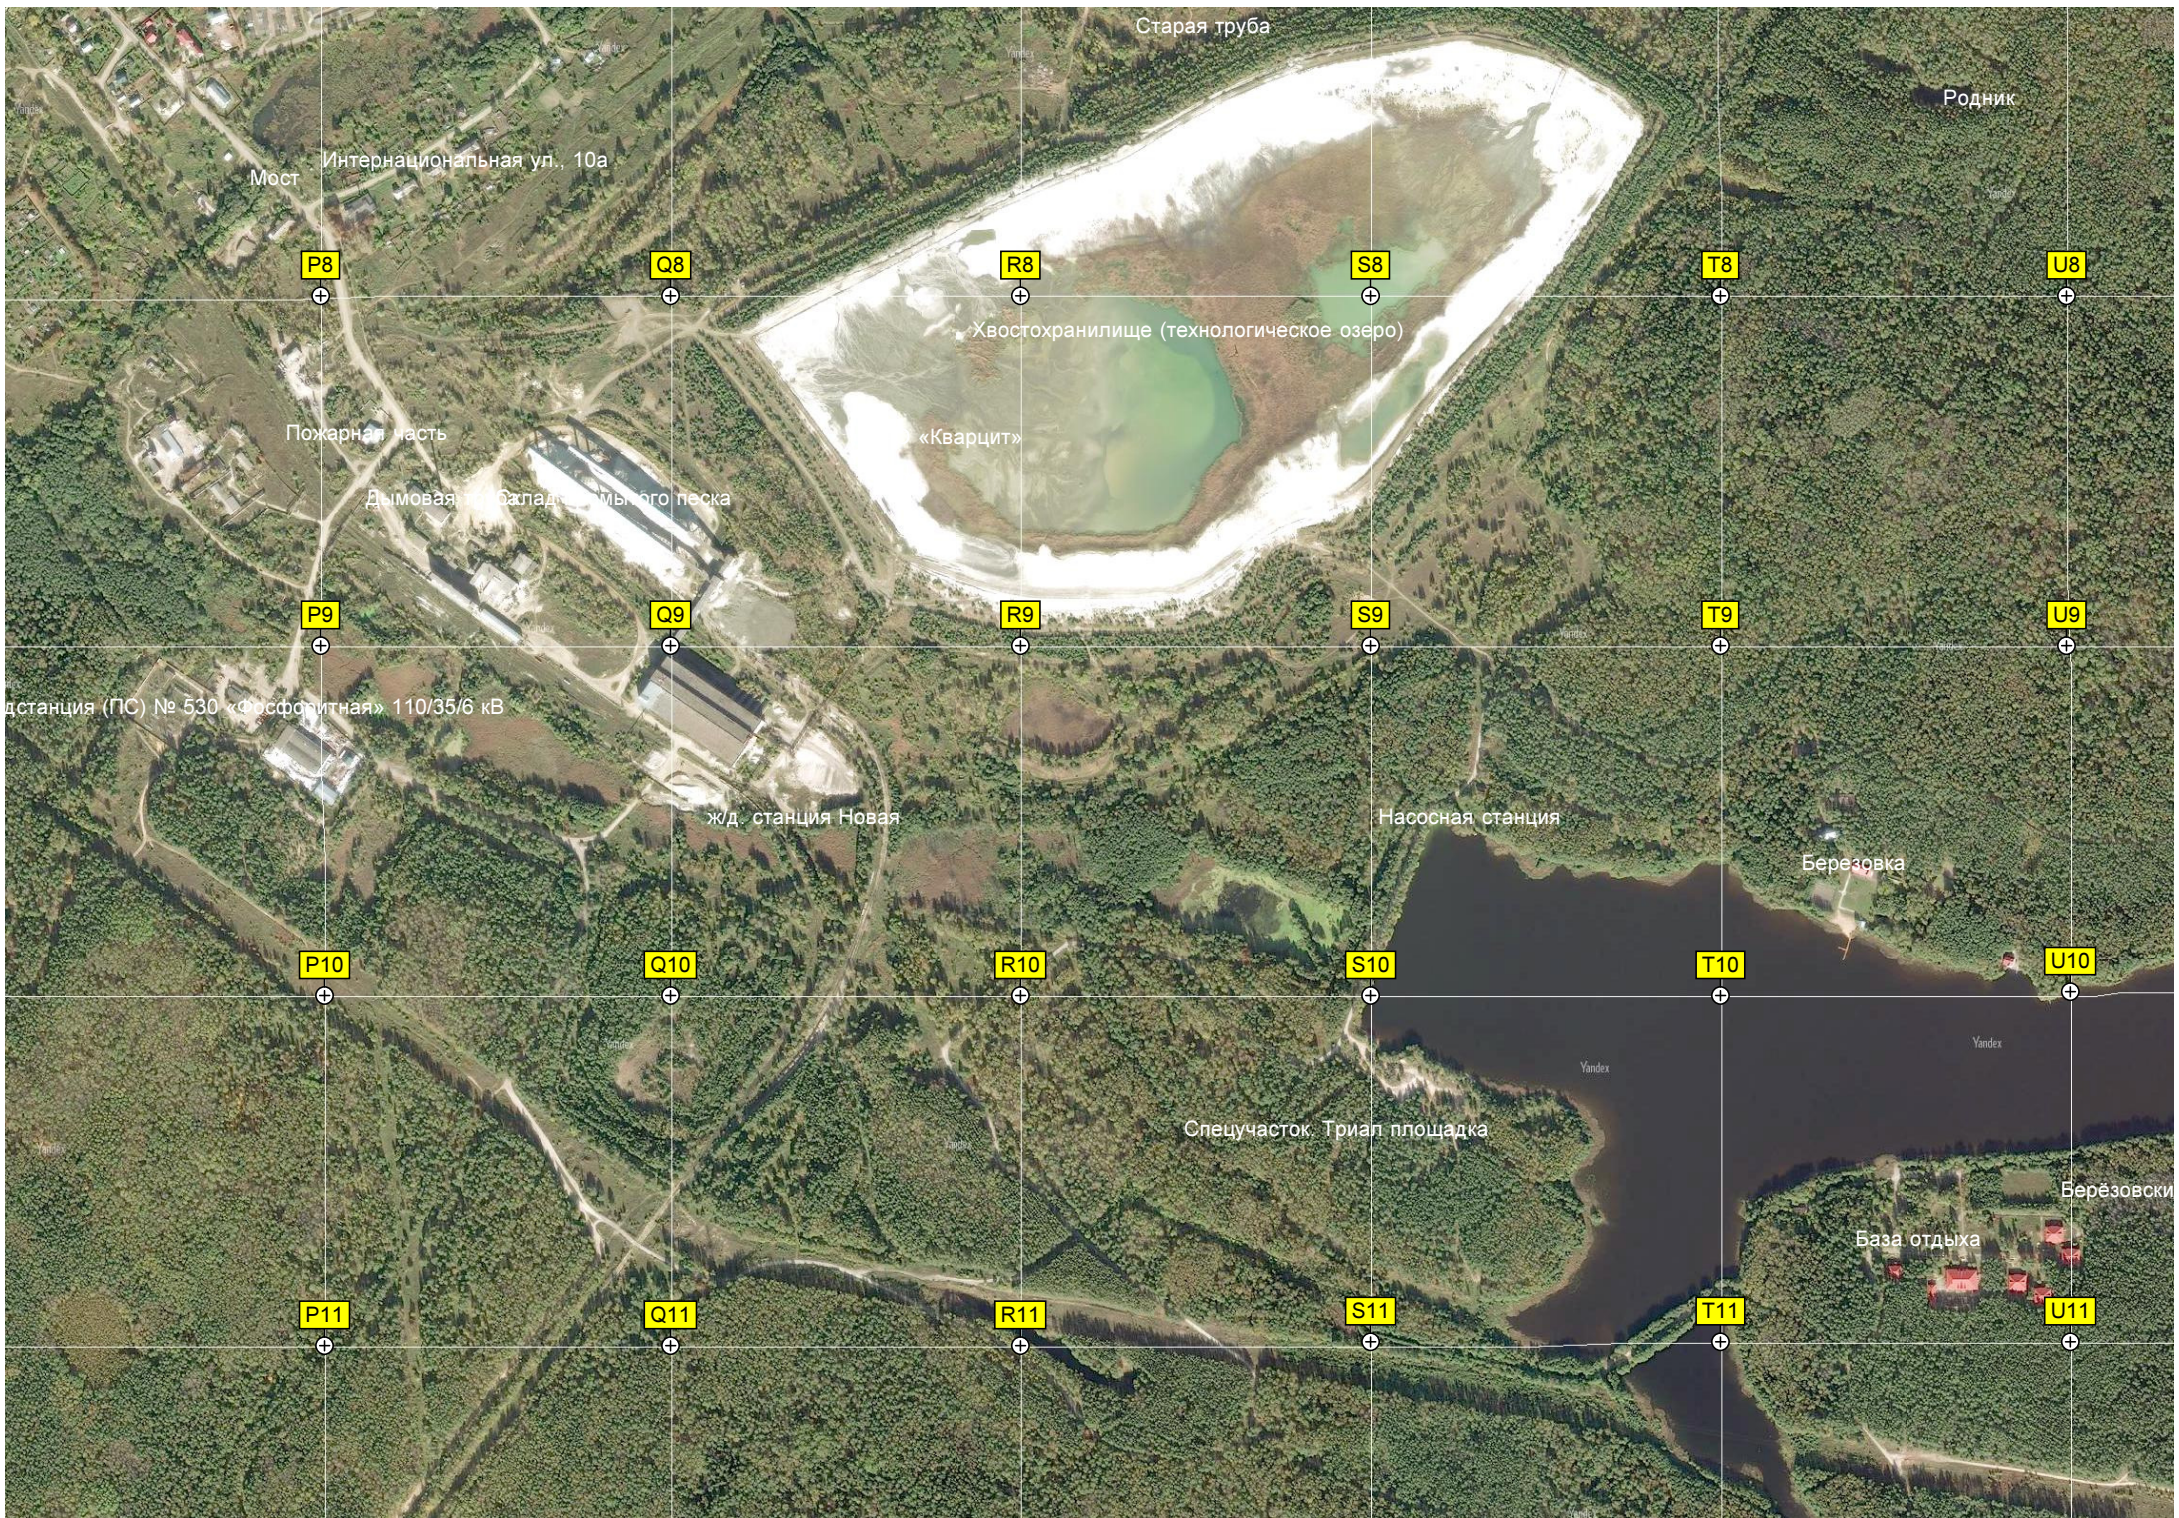

Родник

СНТ «Рассвет»

СНТ «Заря»

ГРС Фосфоритный рудник

Электрическая по

Родник

Пруд

Пруд

Едведку

Старая труба

Родник

Интернациональная ул., 10а

Мост

P8

Q8

R8