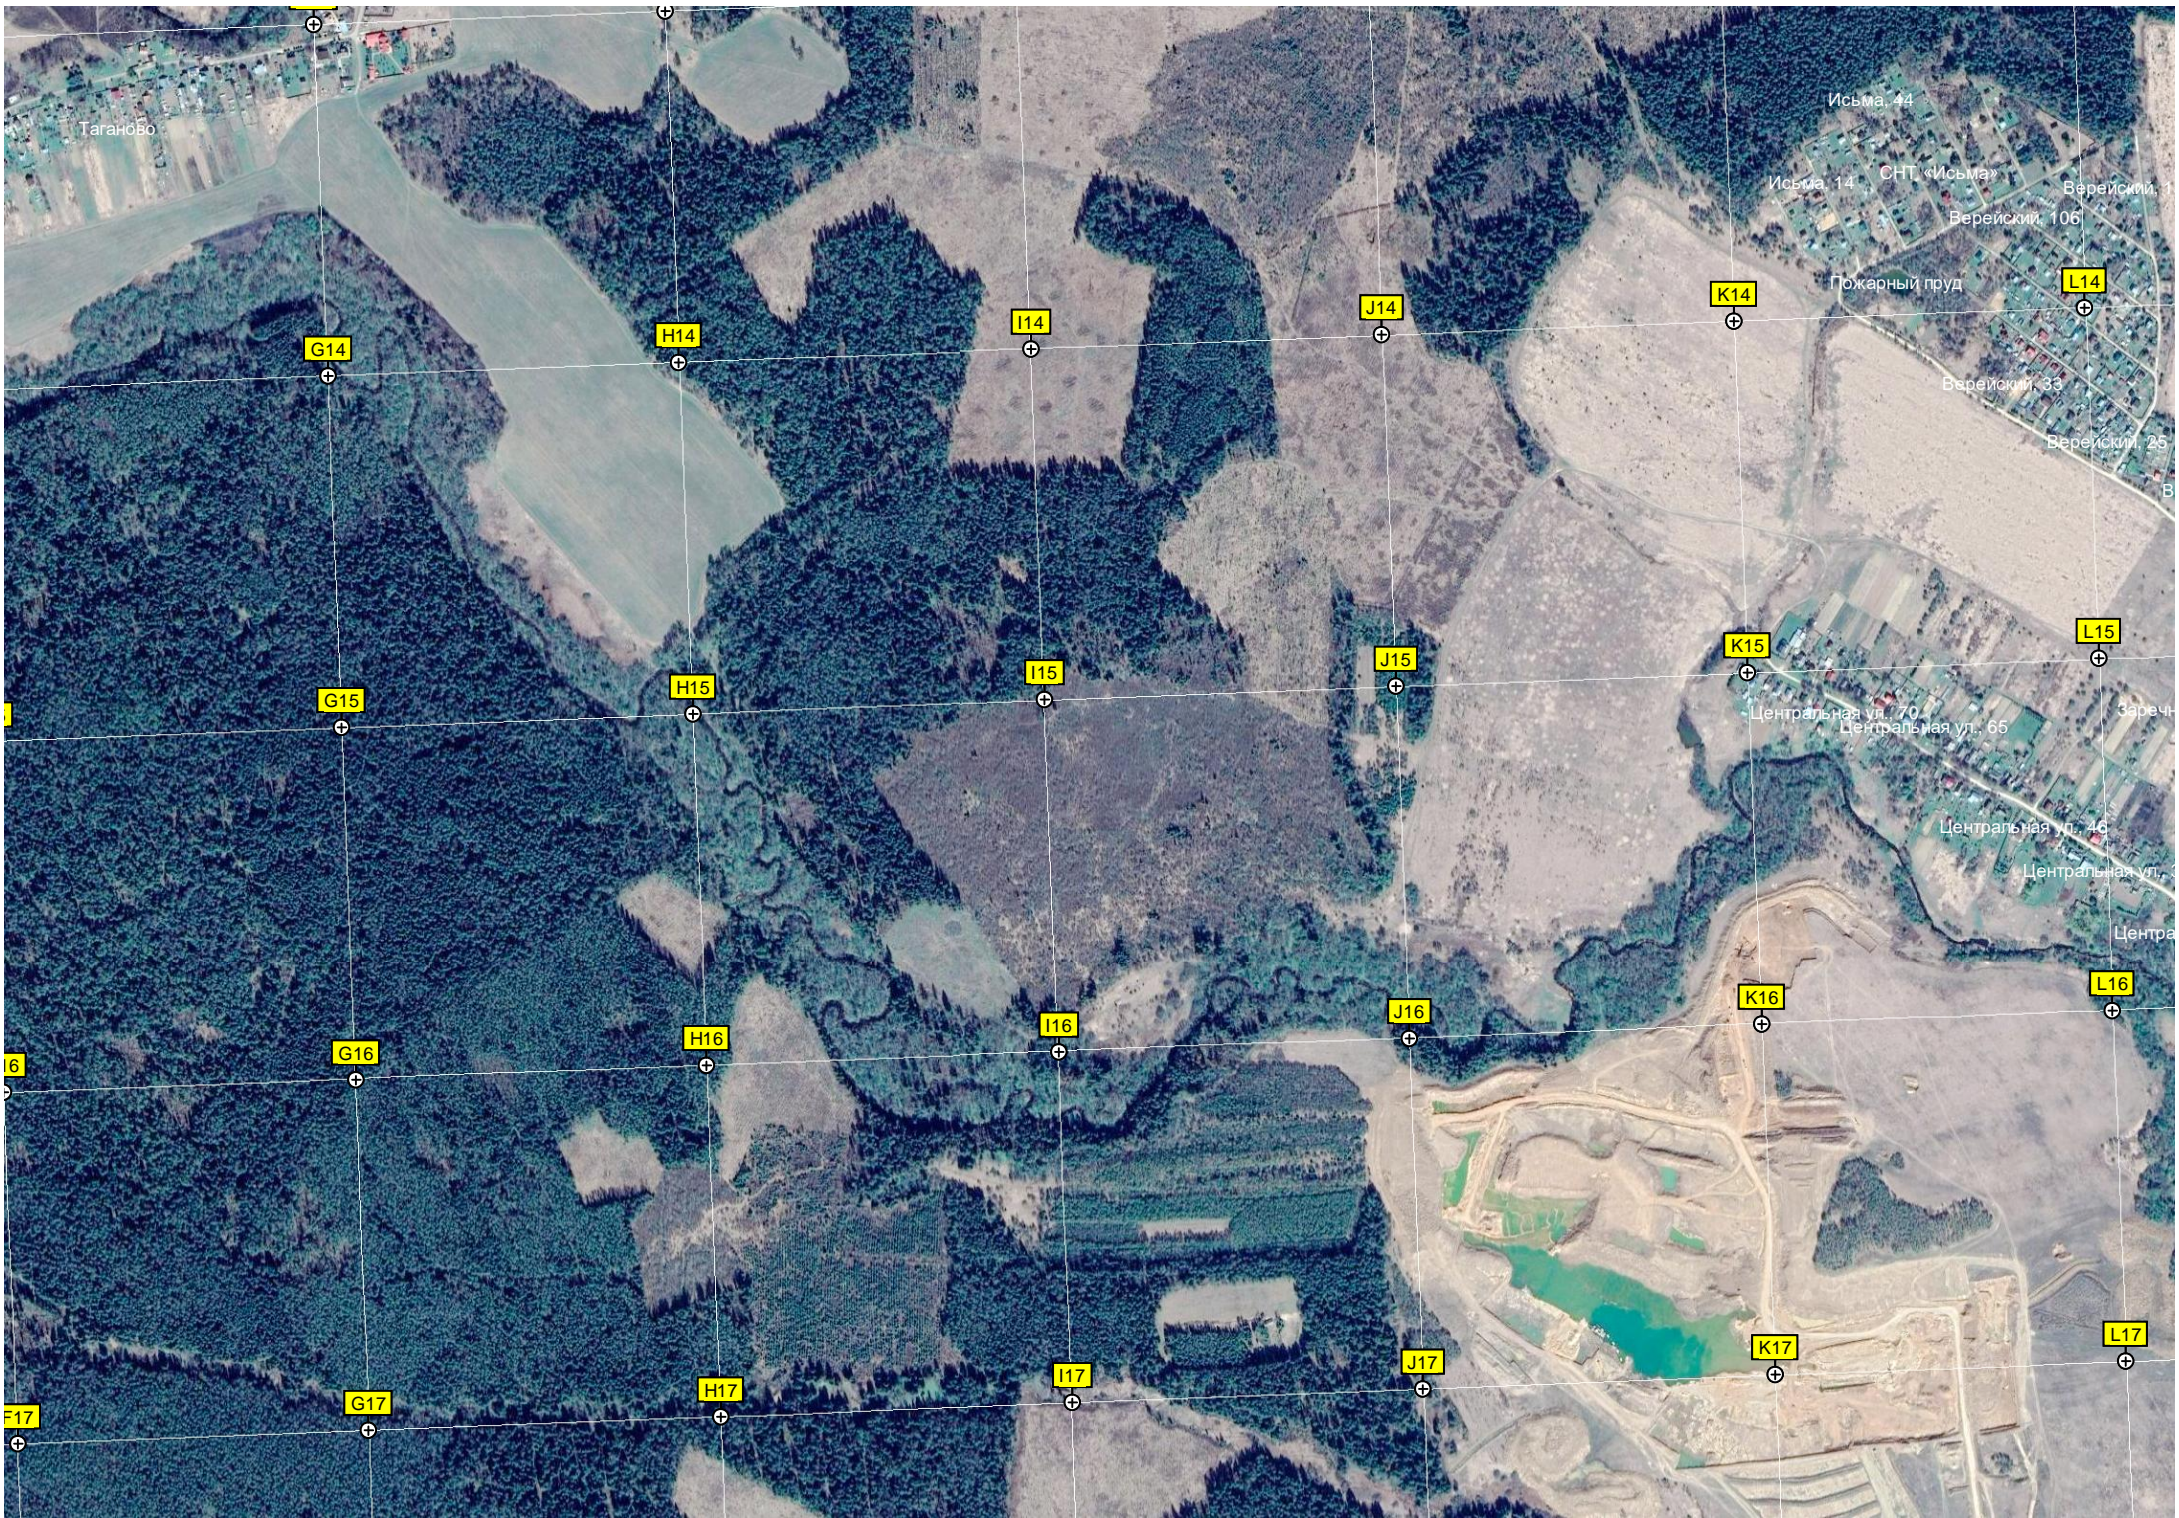

F17

Старая дорога

Водонапорная башня

Пожарный пруд

СНТ «Лесовичок»

51

ерейский, 10

Заречная ул., 14