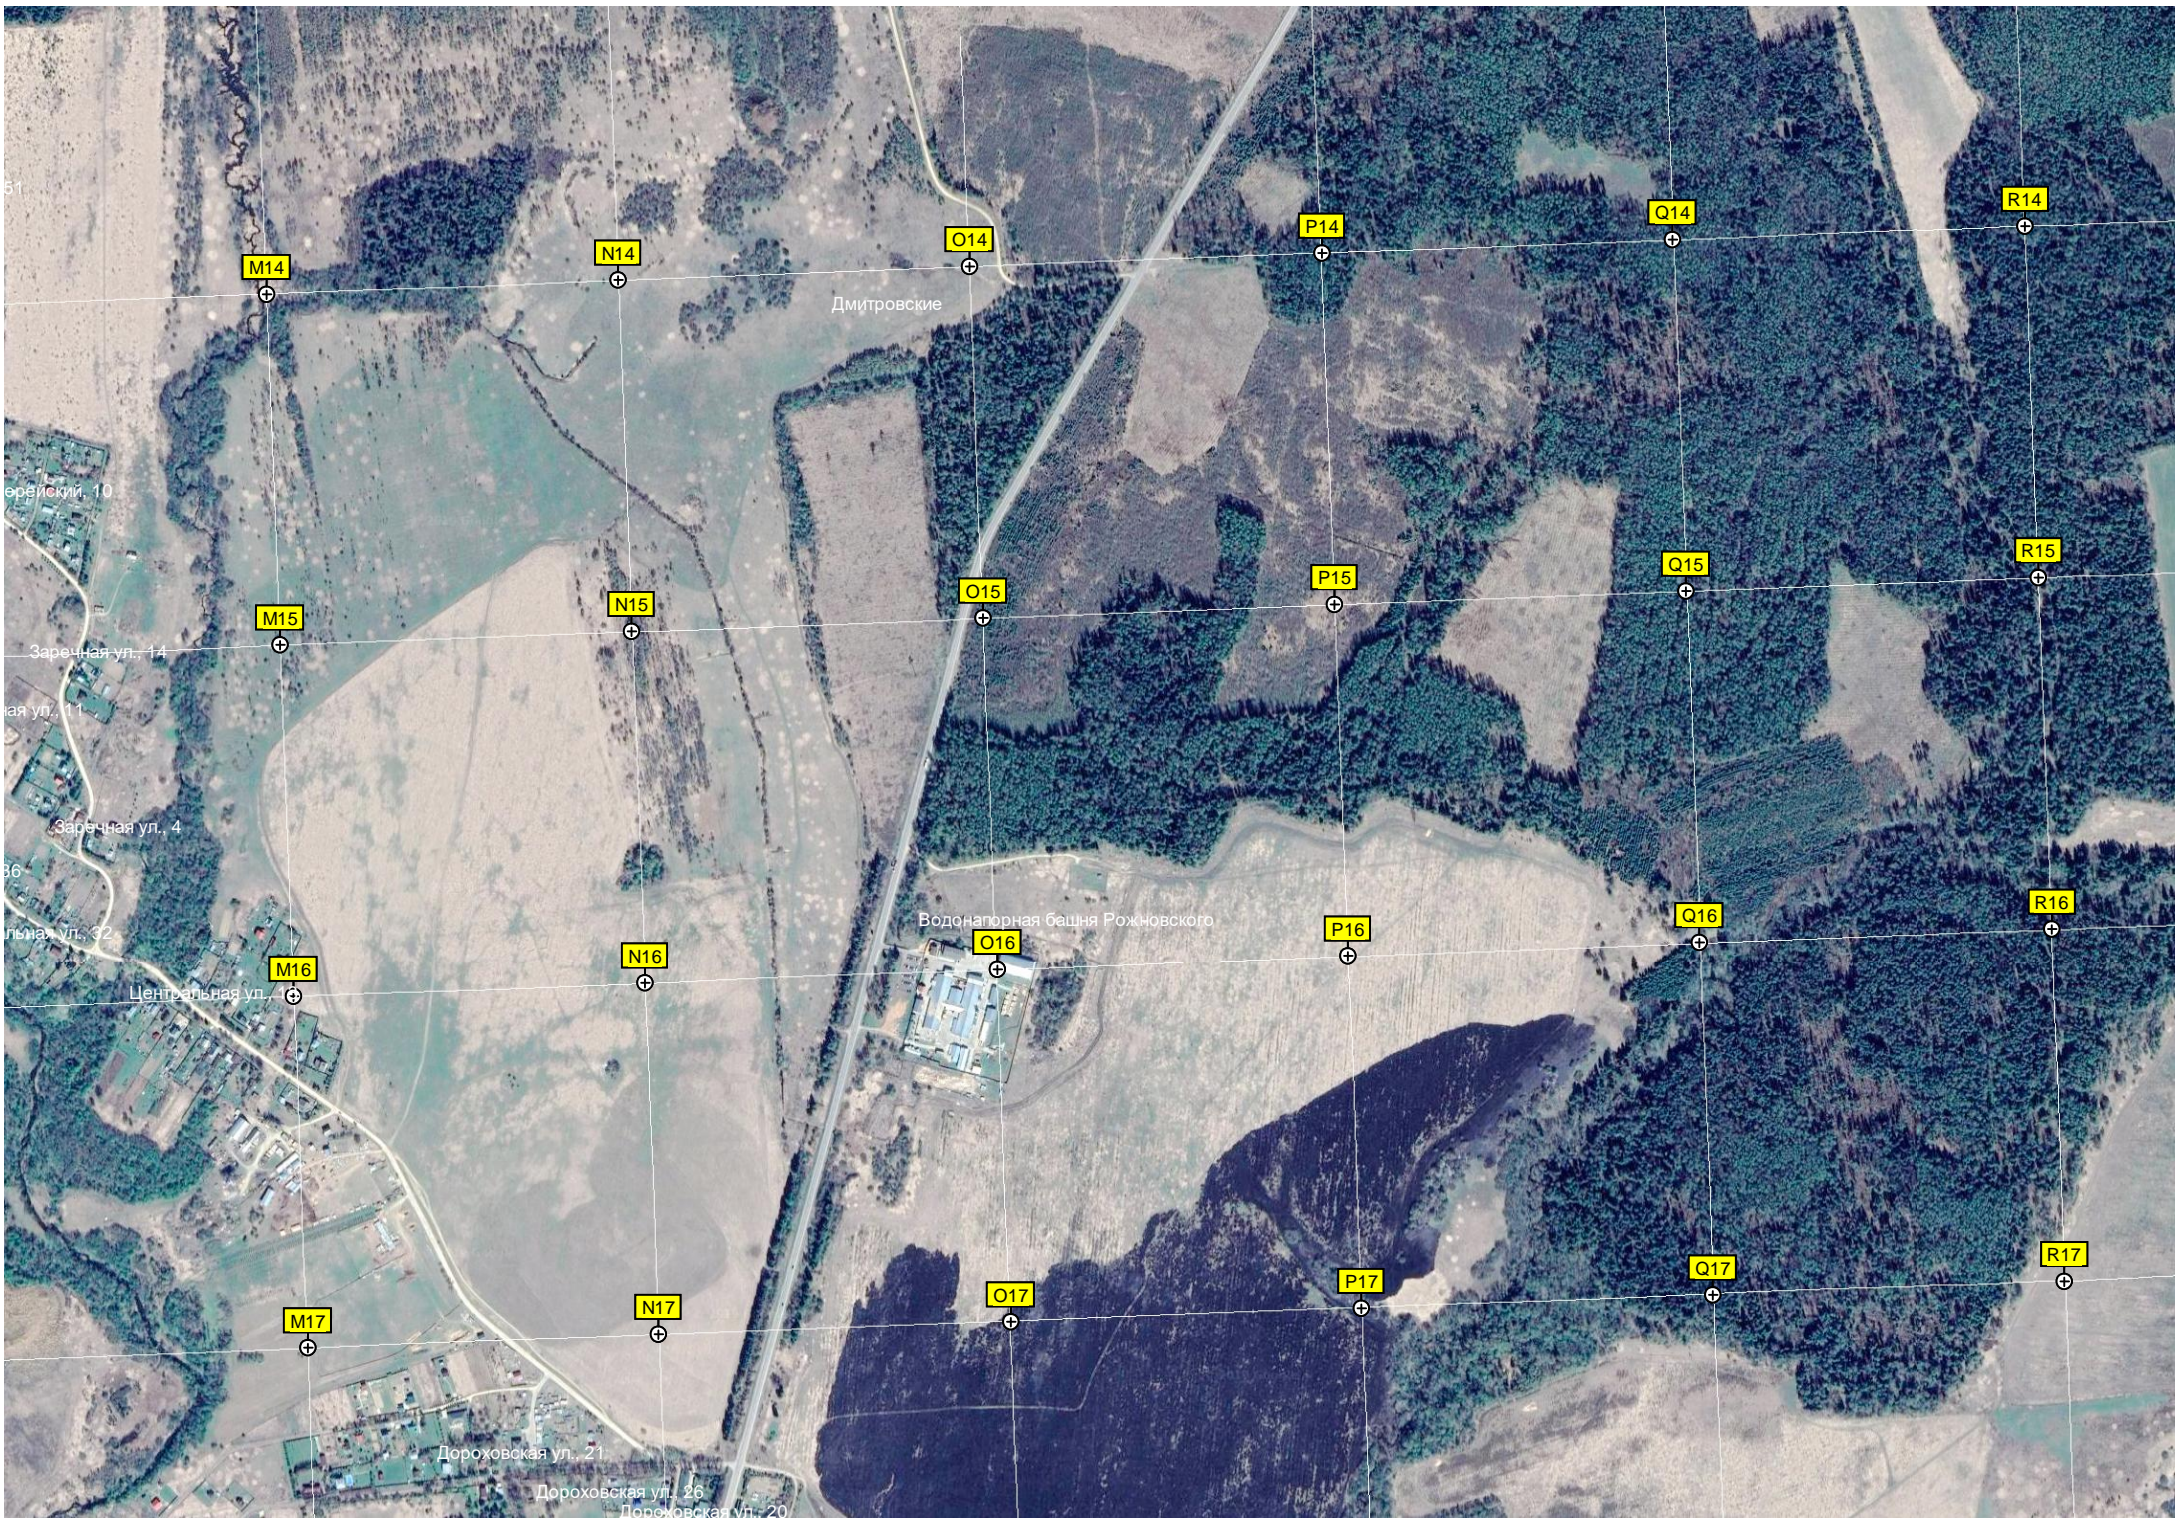

F17

Старая дорога

Водонапорная башня

Пожарный пруд

СНТ «Лесовичок»

51

ерейский, 10

Заречная ул., 14

ая ул., 11

Заречная ул., 4

36

льма ул., 32

Центральная ул.

Дороховская ул., 21

Дороховская ул., 26

Дороховская ул., 20