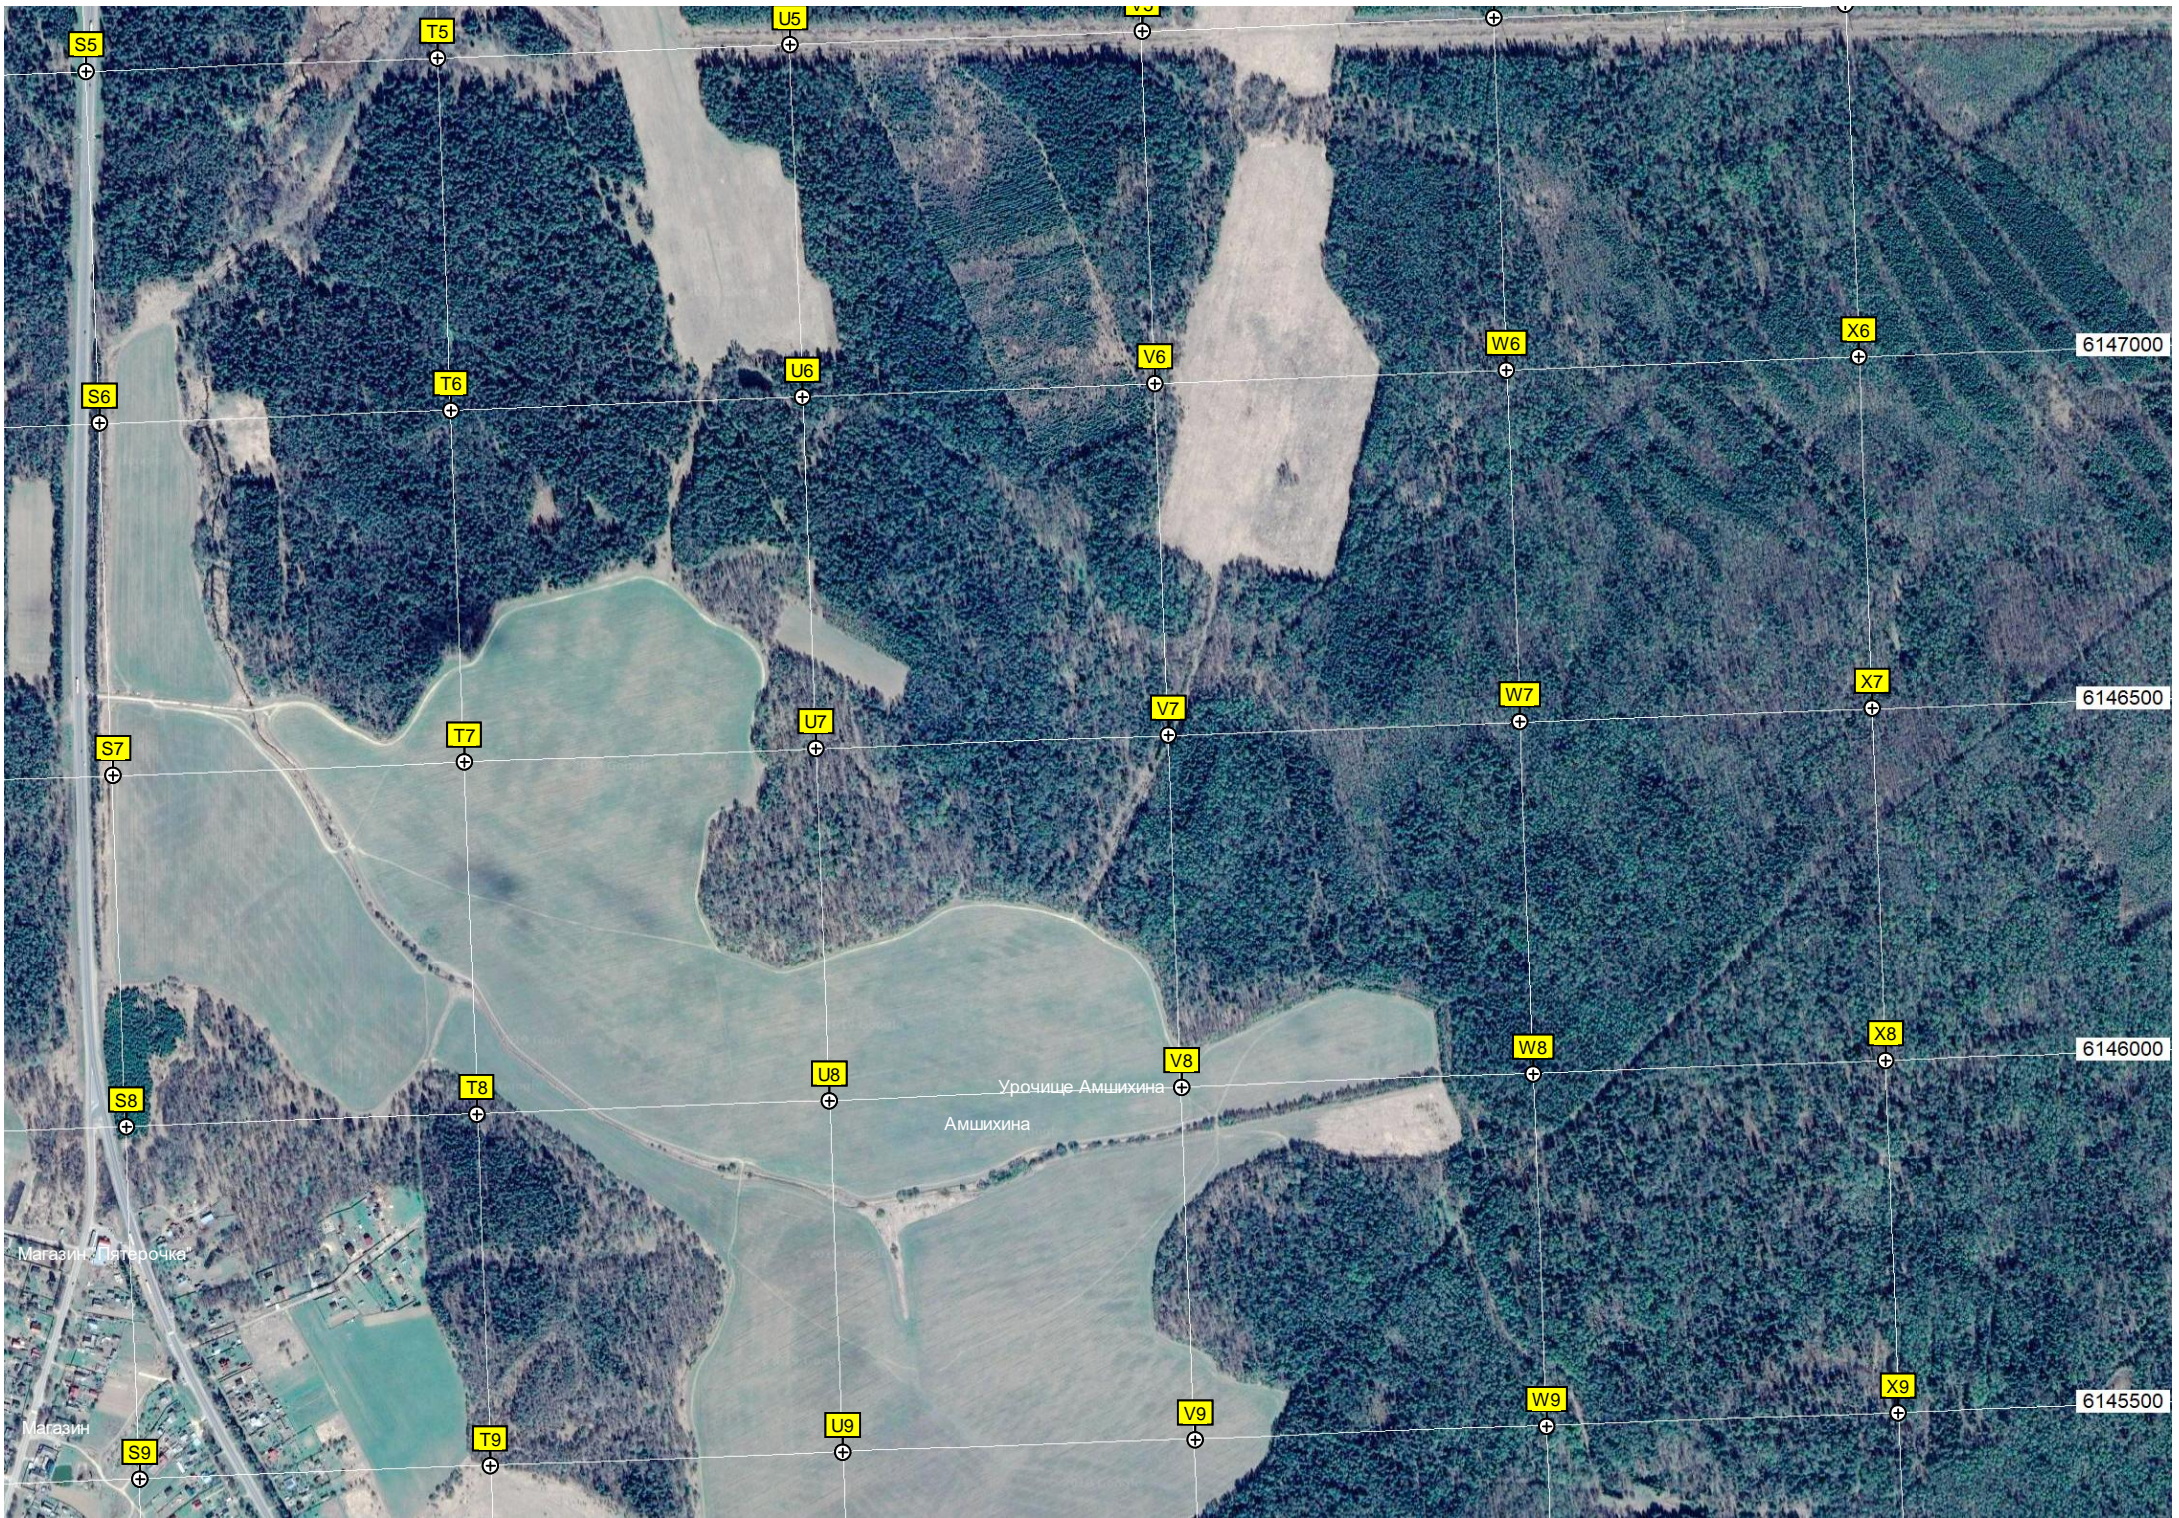

Урочище Амшихина
Амшихина

Магазин Петерочка

Магазин

6147000

6146500

6146000

6145500