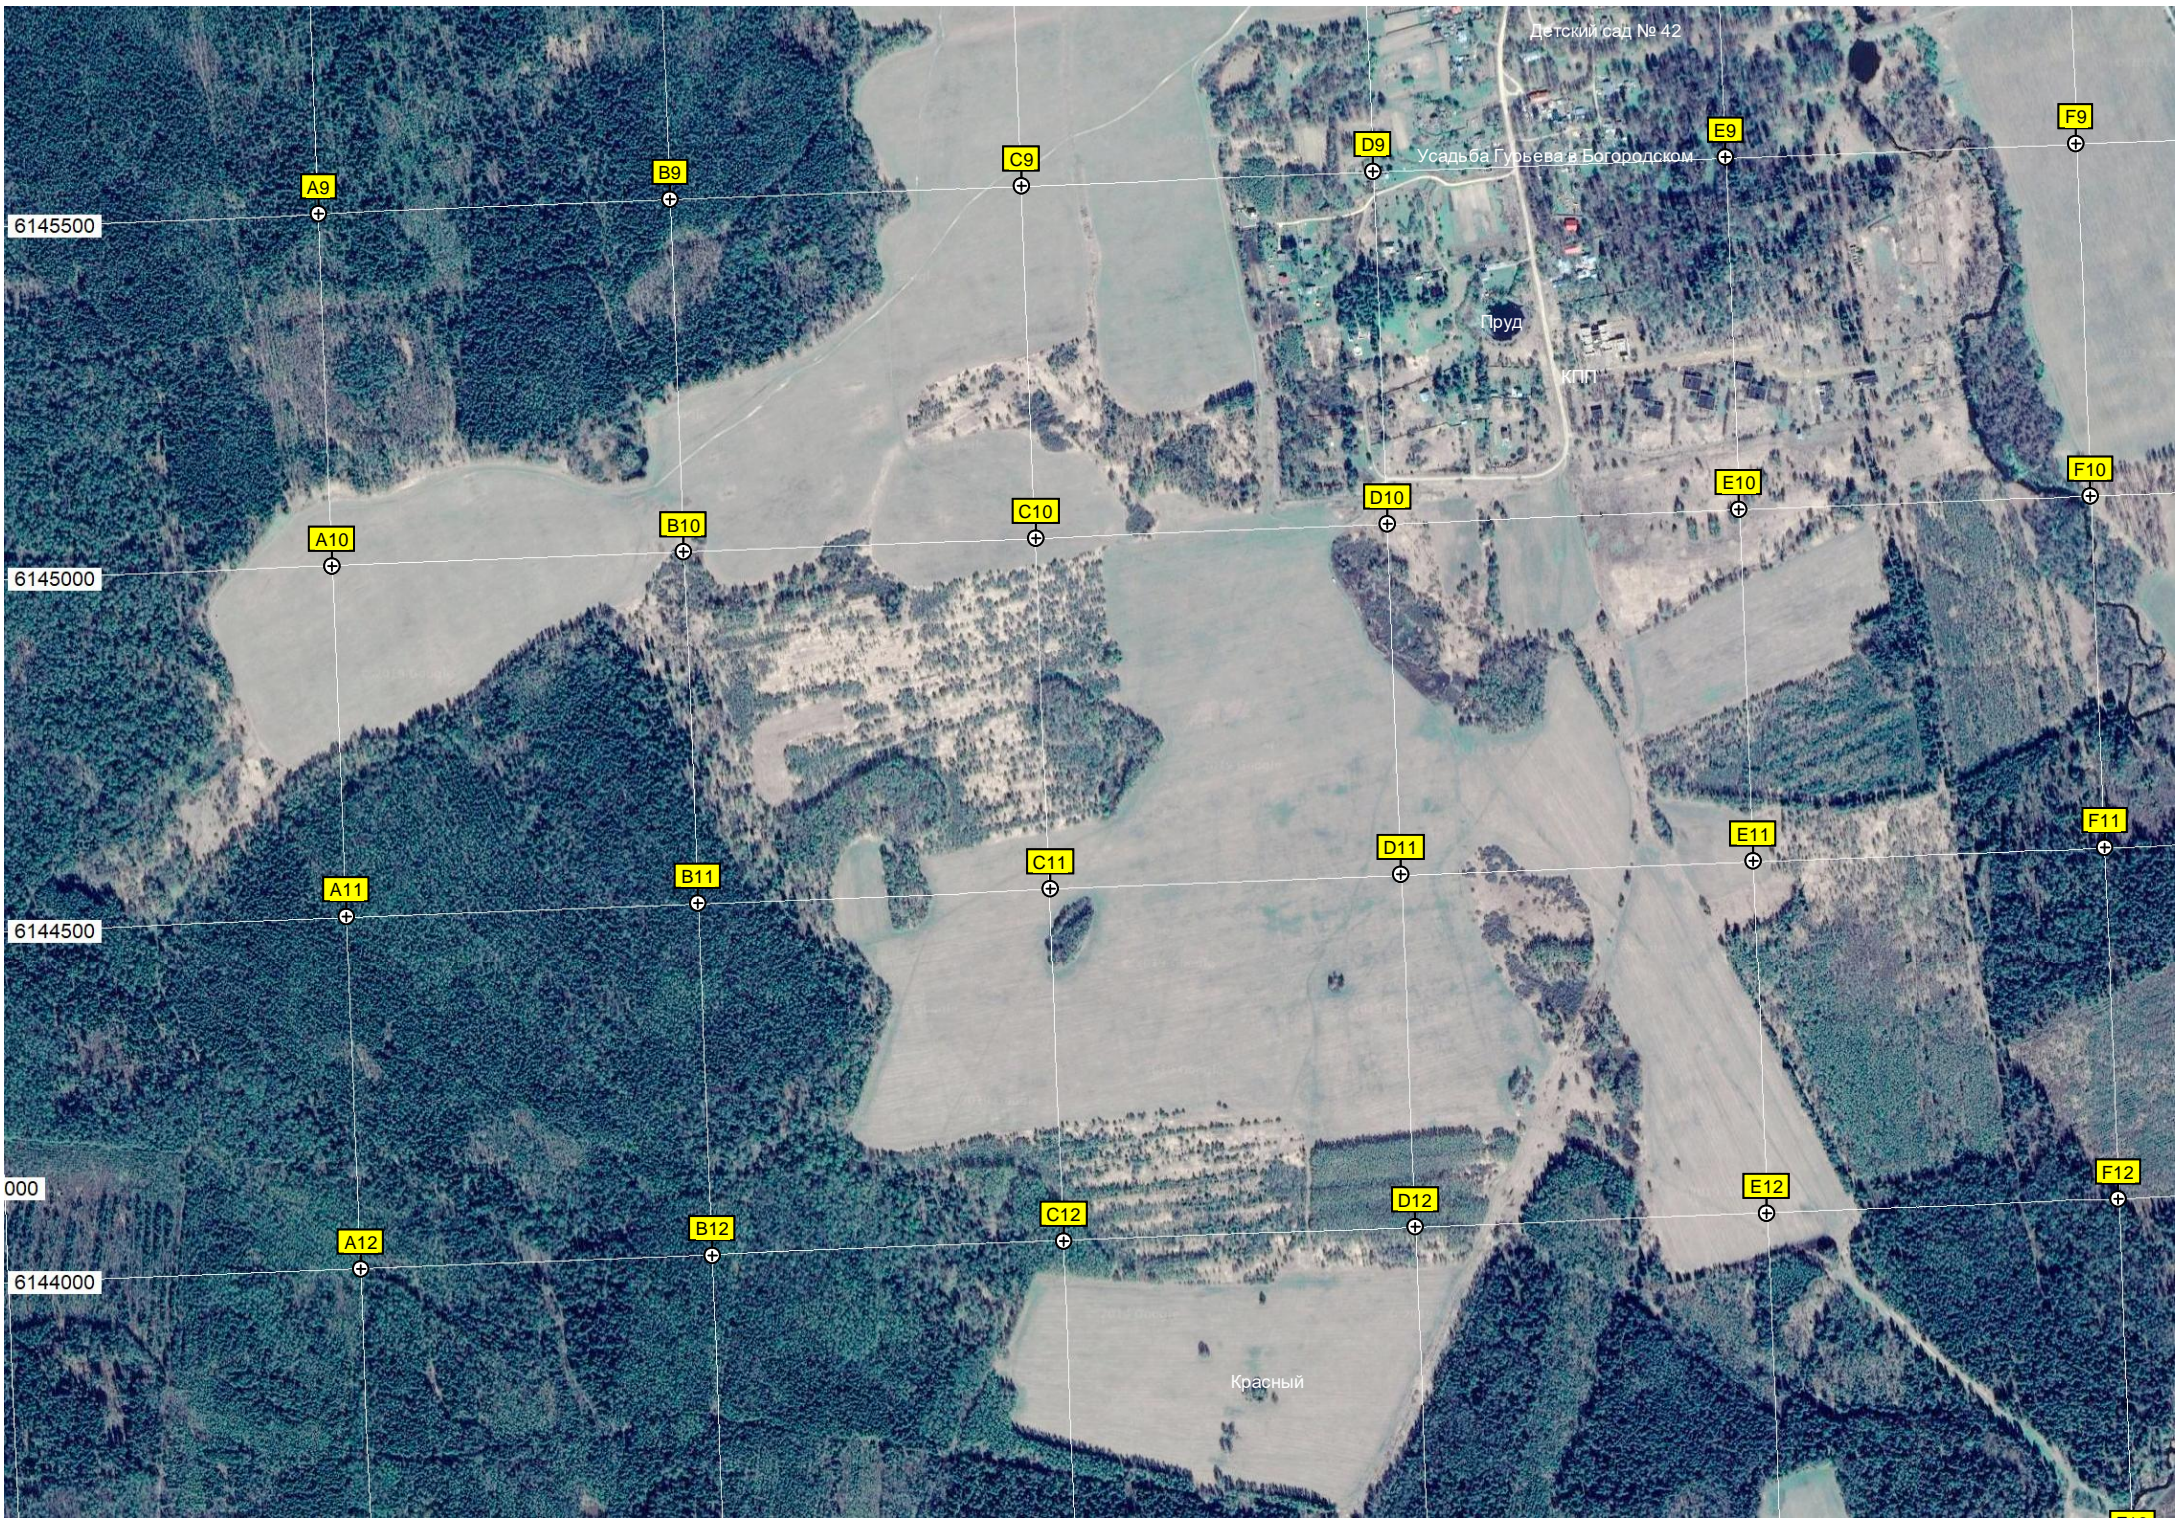

Детский сад № 42

Усадьба Гурьева в Богородском

Пруд

КПТ

Красный

6145500

6145000

6144500

000

6144000

A9

B9

C9

D9

E9

F9

A10

B10

C10

D10

E10

F10

A11

B11

C11

D11

E11

F11

A12

B12

C12

D12

E12

F12