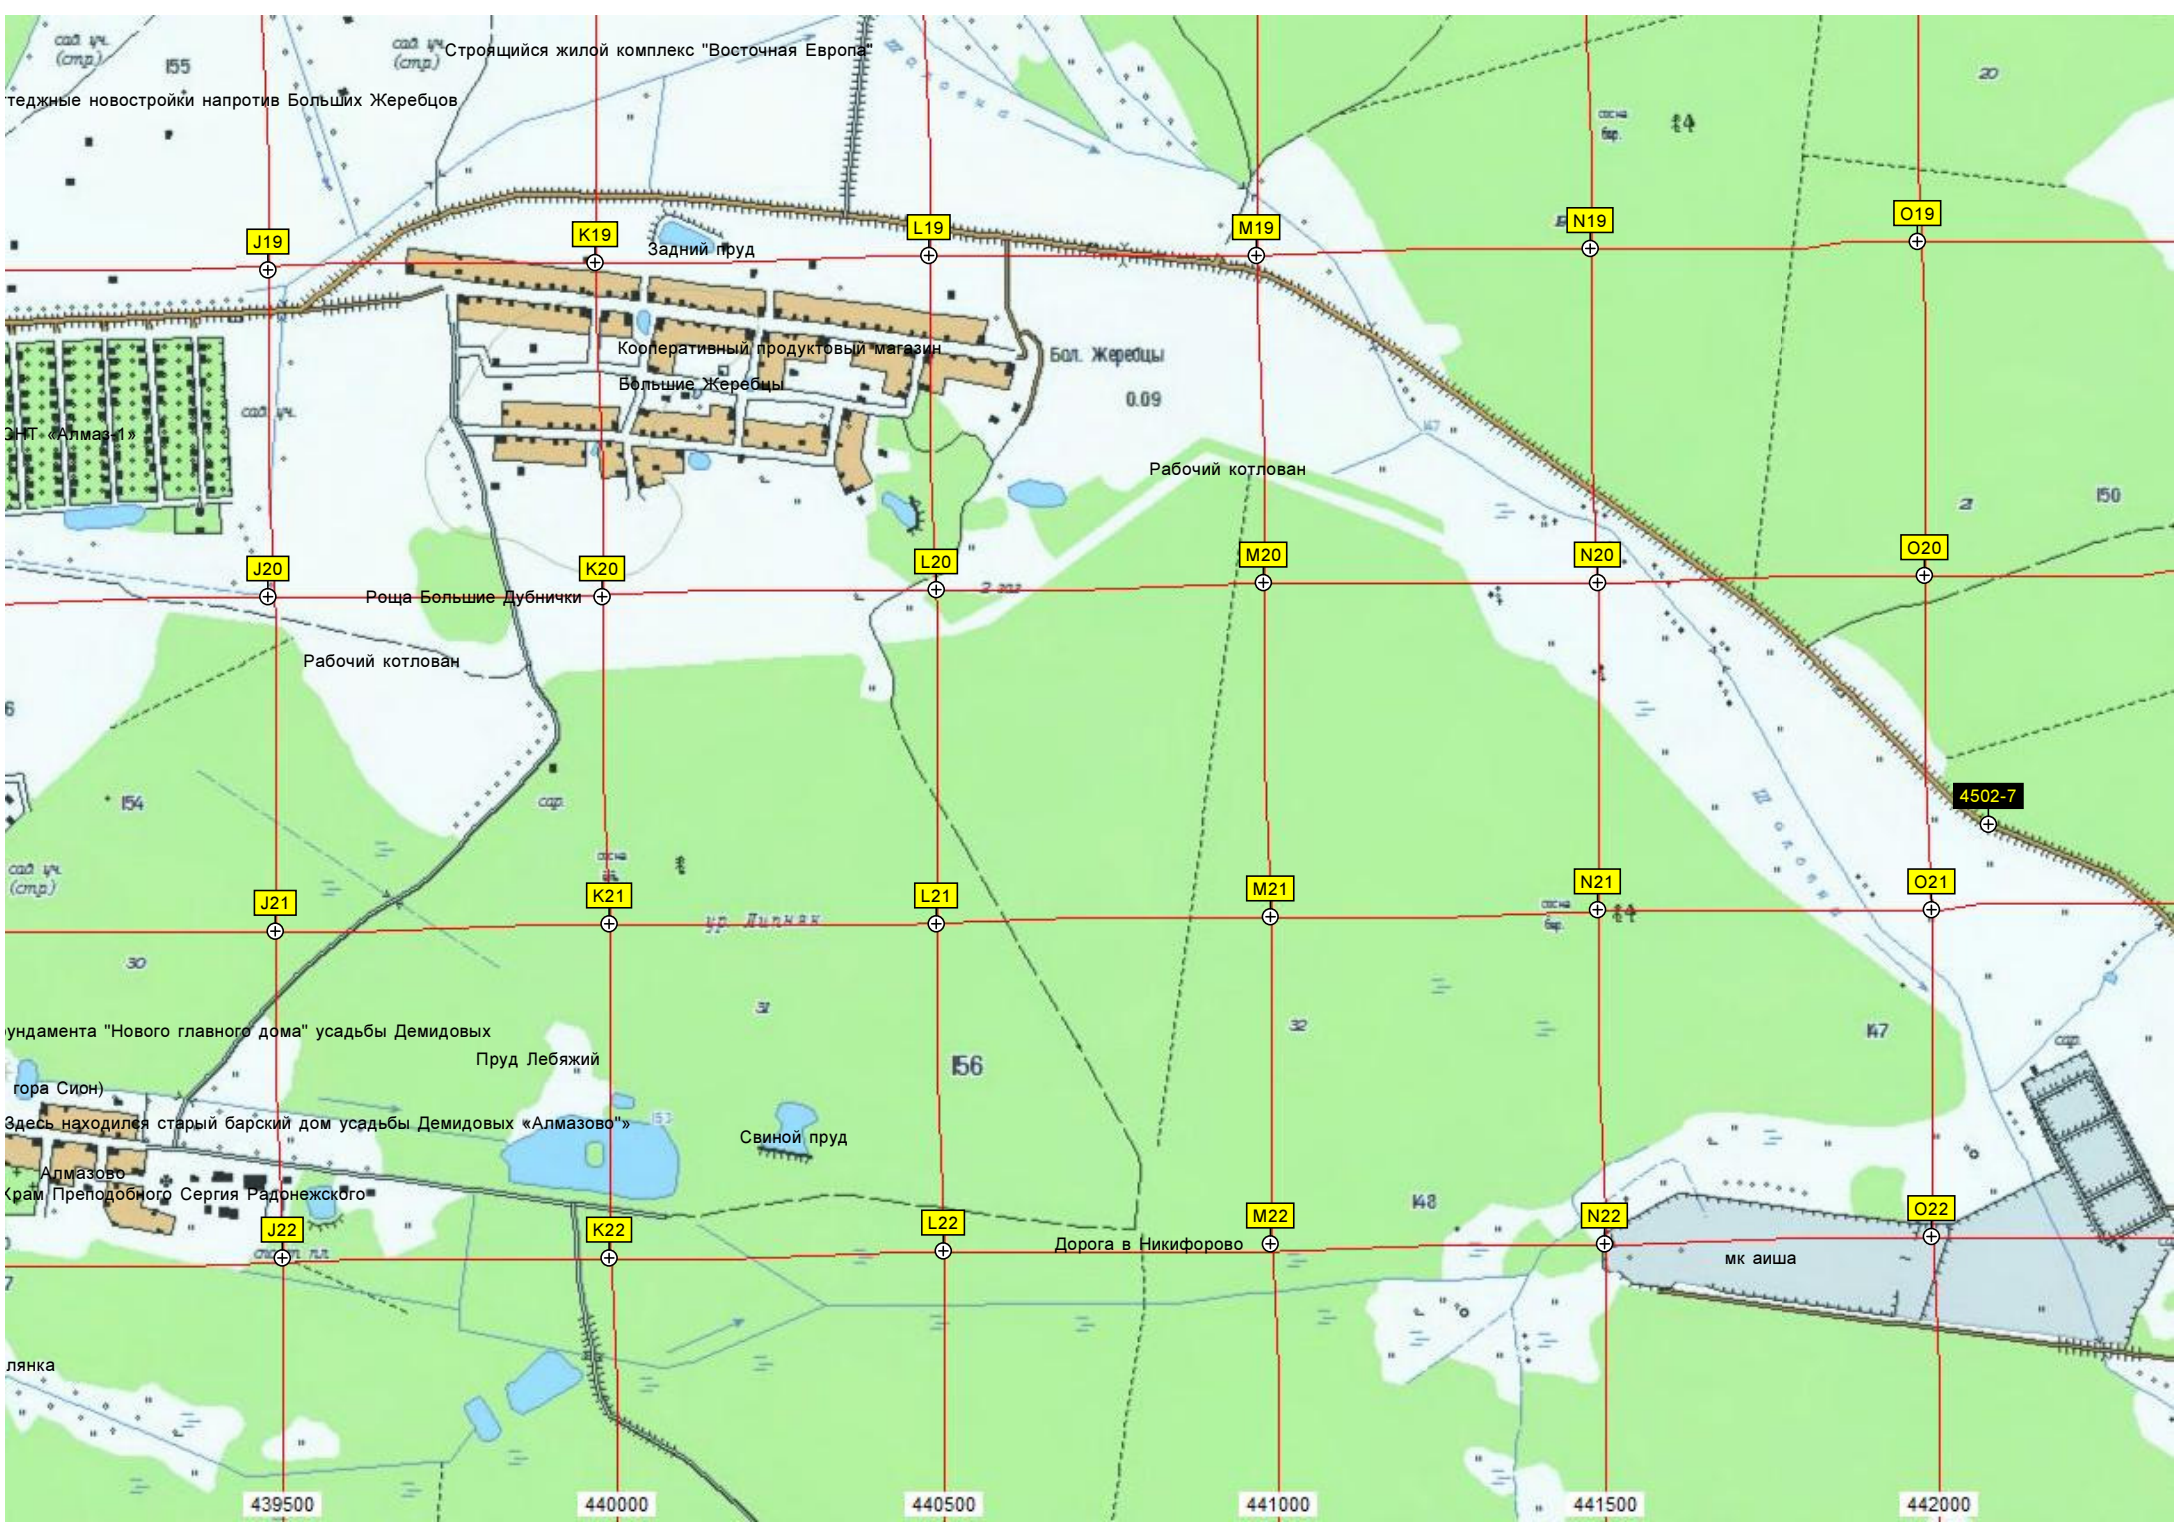

7

Ближний приводной радиомаяк (БПРМ) аэродрома Чкаловский – ВПП 30 левая
Свалка строительного мусора

P19

Q19

R19

S19

T19

U19