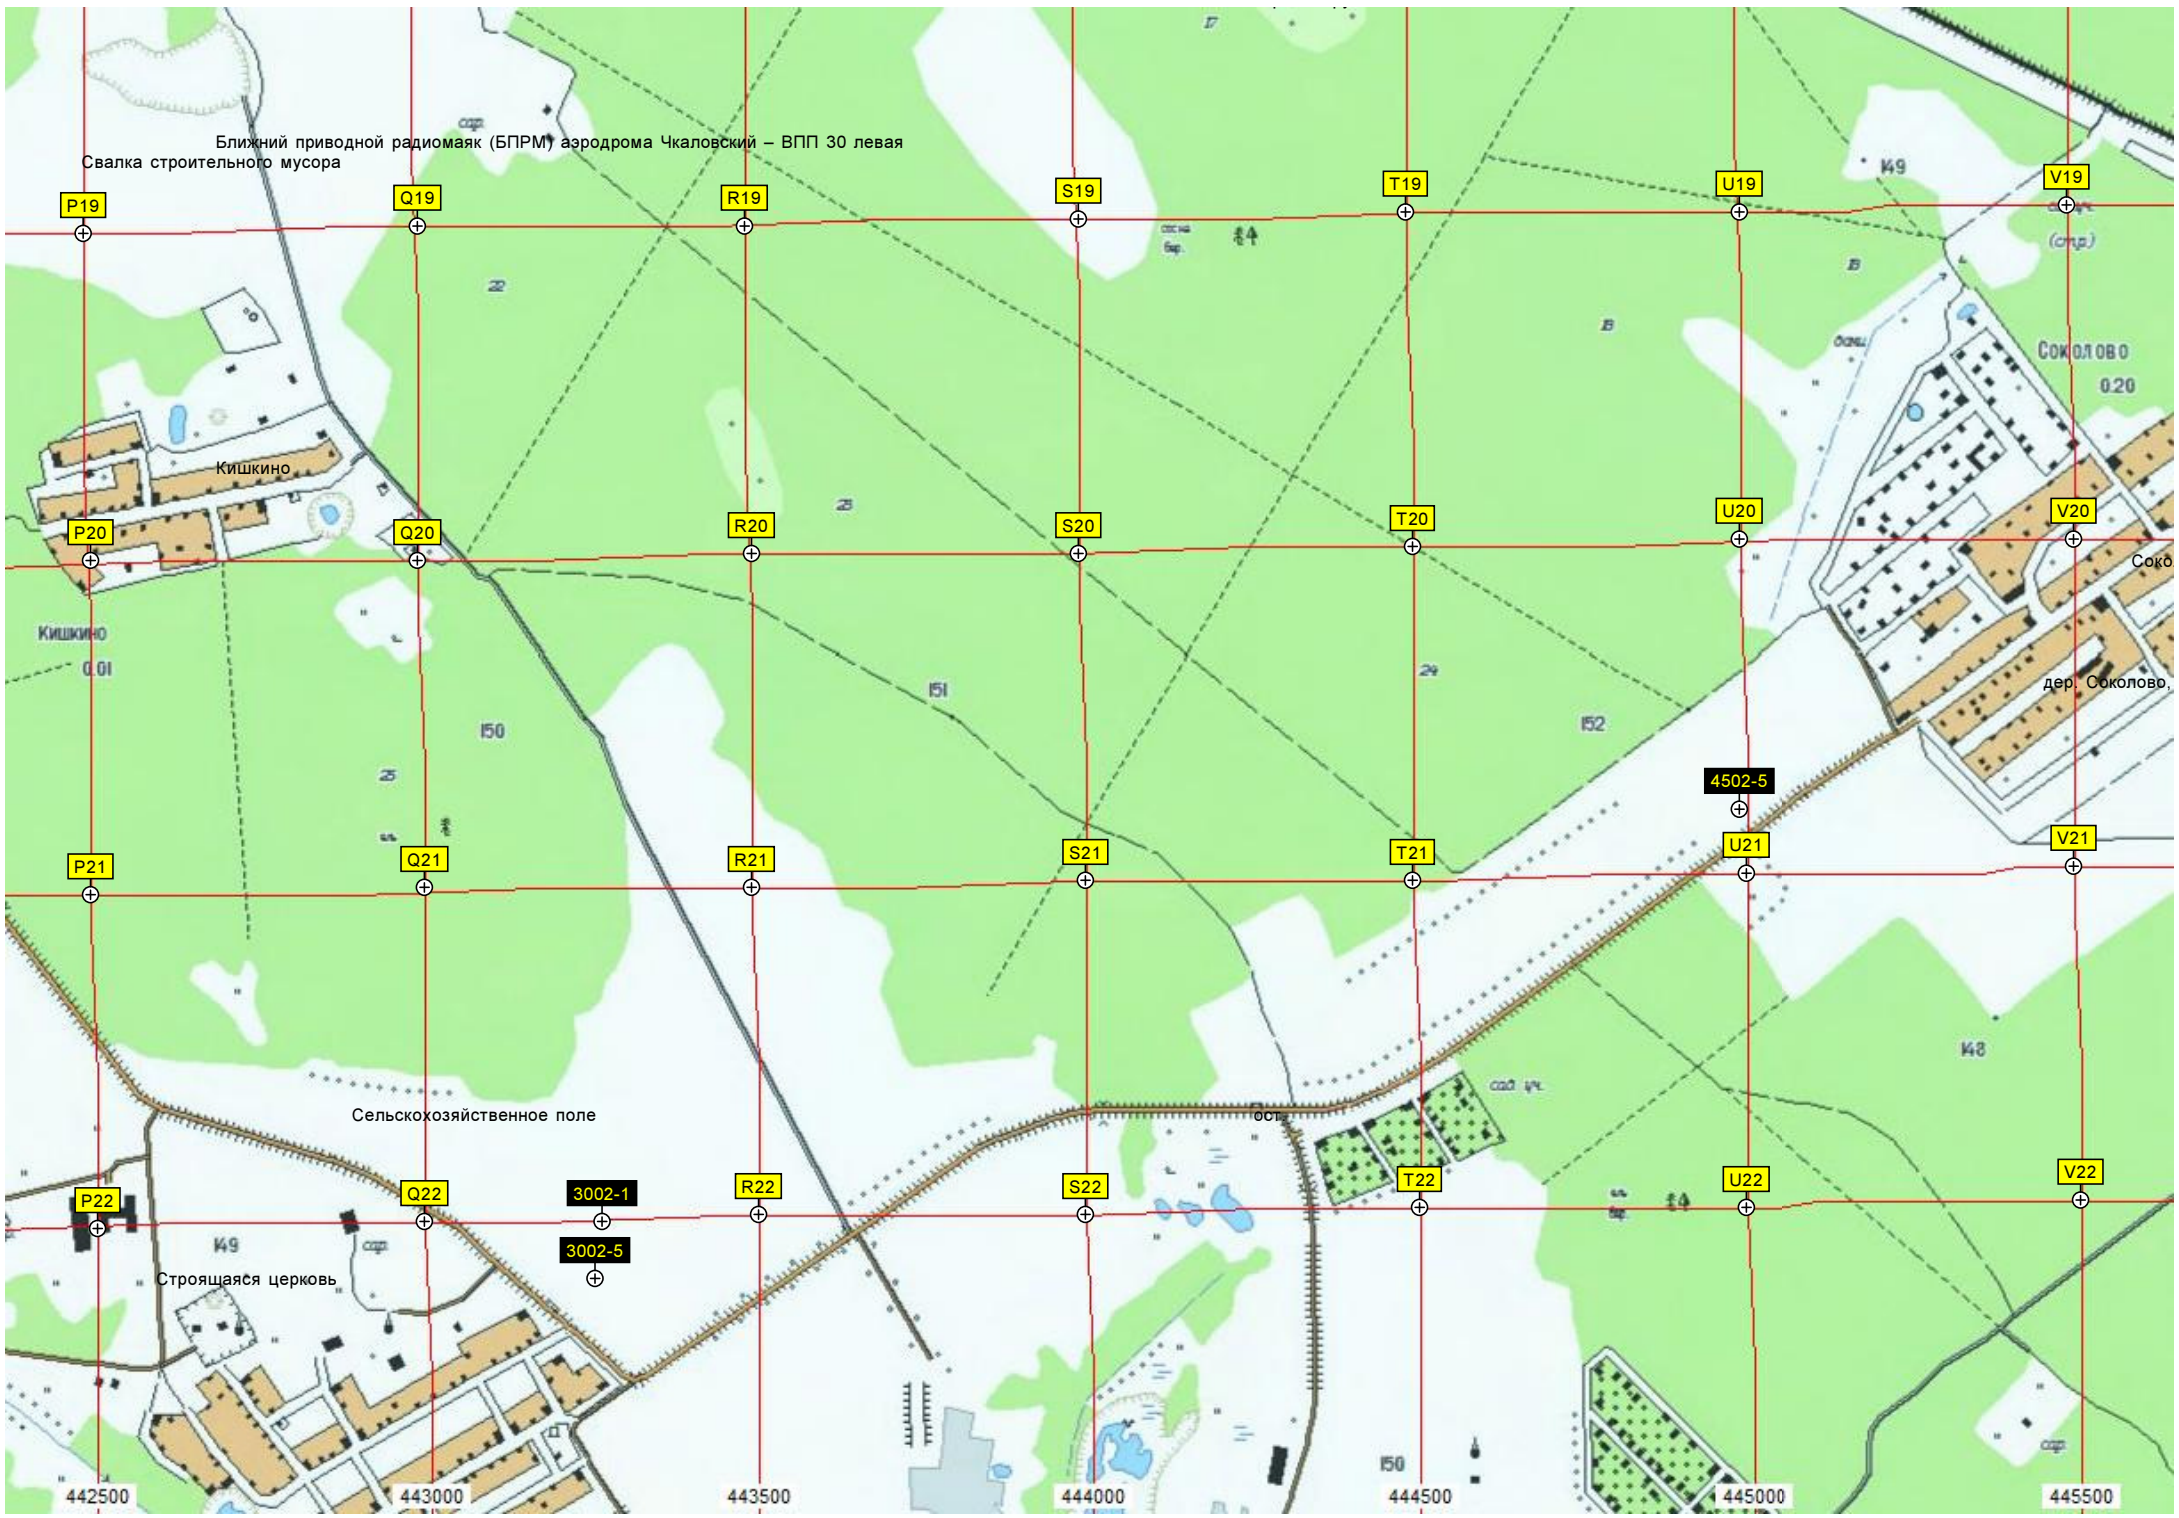

Ближний приводной радиомаяк (БПРМ) аэродрома Чкаловский – ВПП 30 левая
Свалка строительного мусора

P19

Q19

R19

S19

T19

U19

V19

P20

Q20

R20

S20

T20

U20

V20

P21

Q21

R21

S21

T21

U21

V21

P22

Q22

R22

S22

T22

U22

V22

3002-1

3002-5

4502-6

Кишкино

Сельскохозяйственное поле

Строящаяся церковь

СОКОЛОВО

дер. Соколово

442500

443000

443500

444000

444500

445000

445500