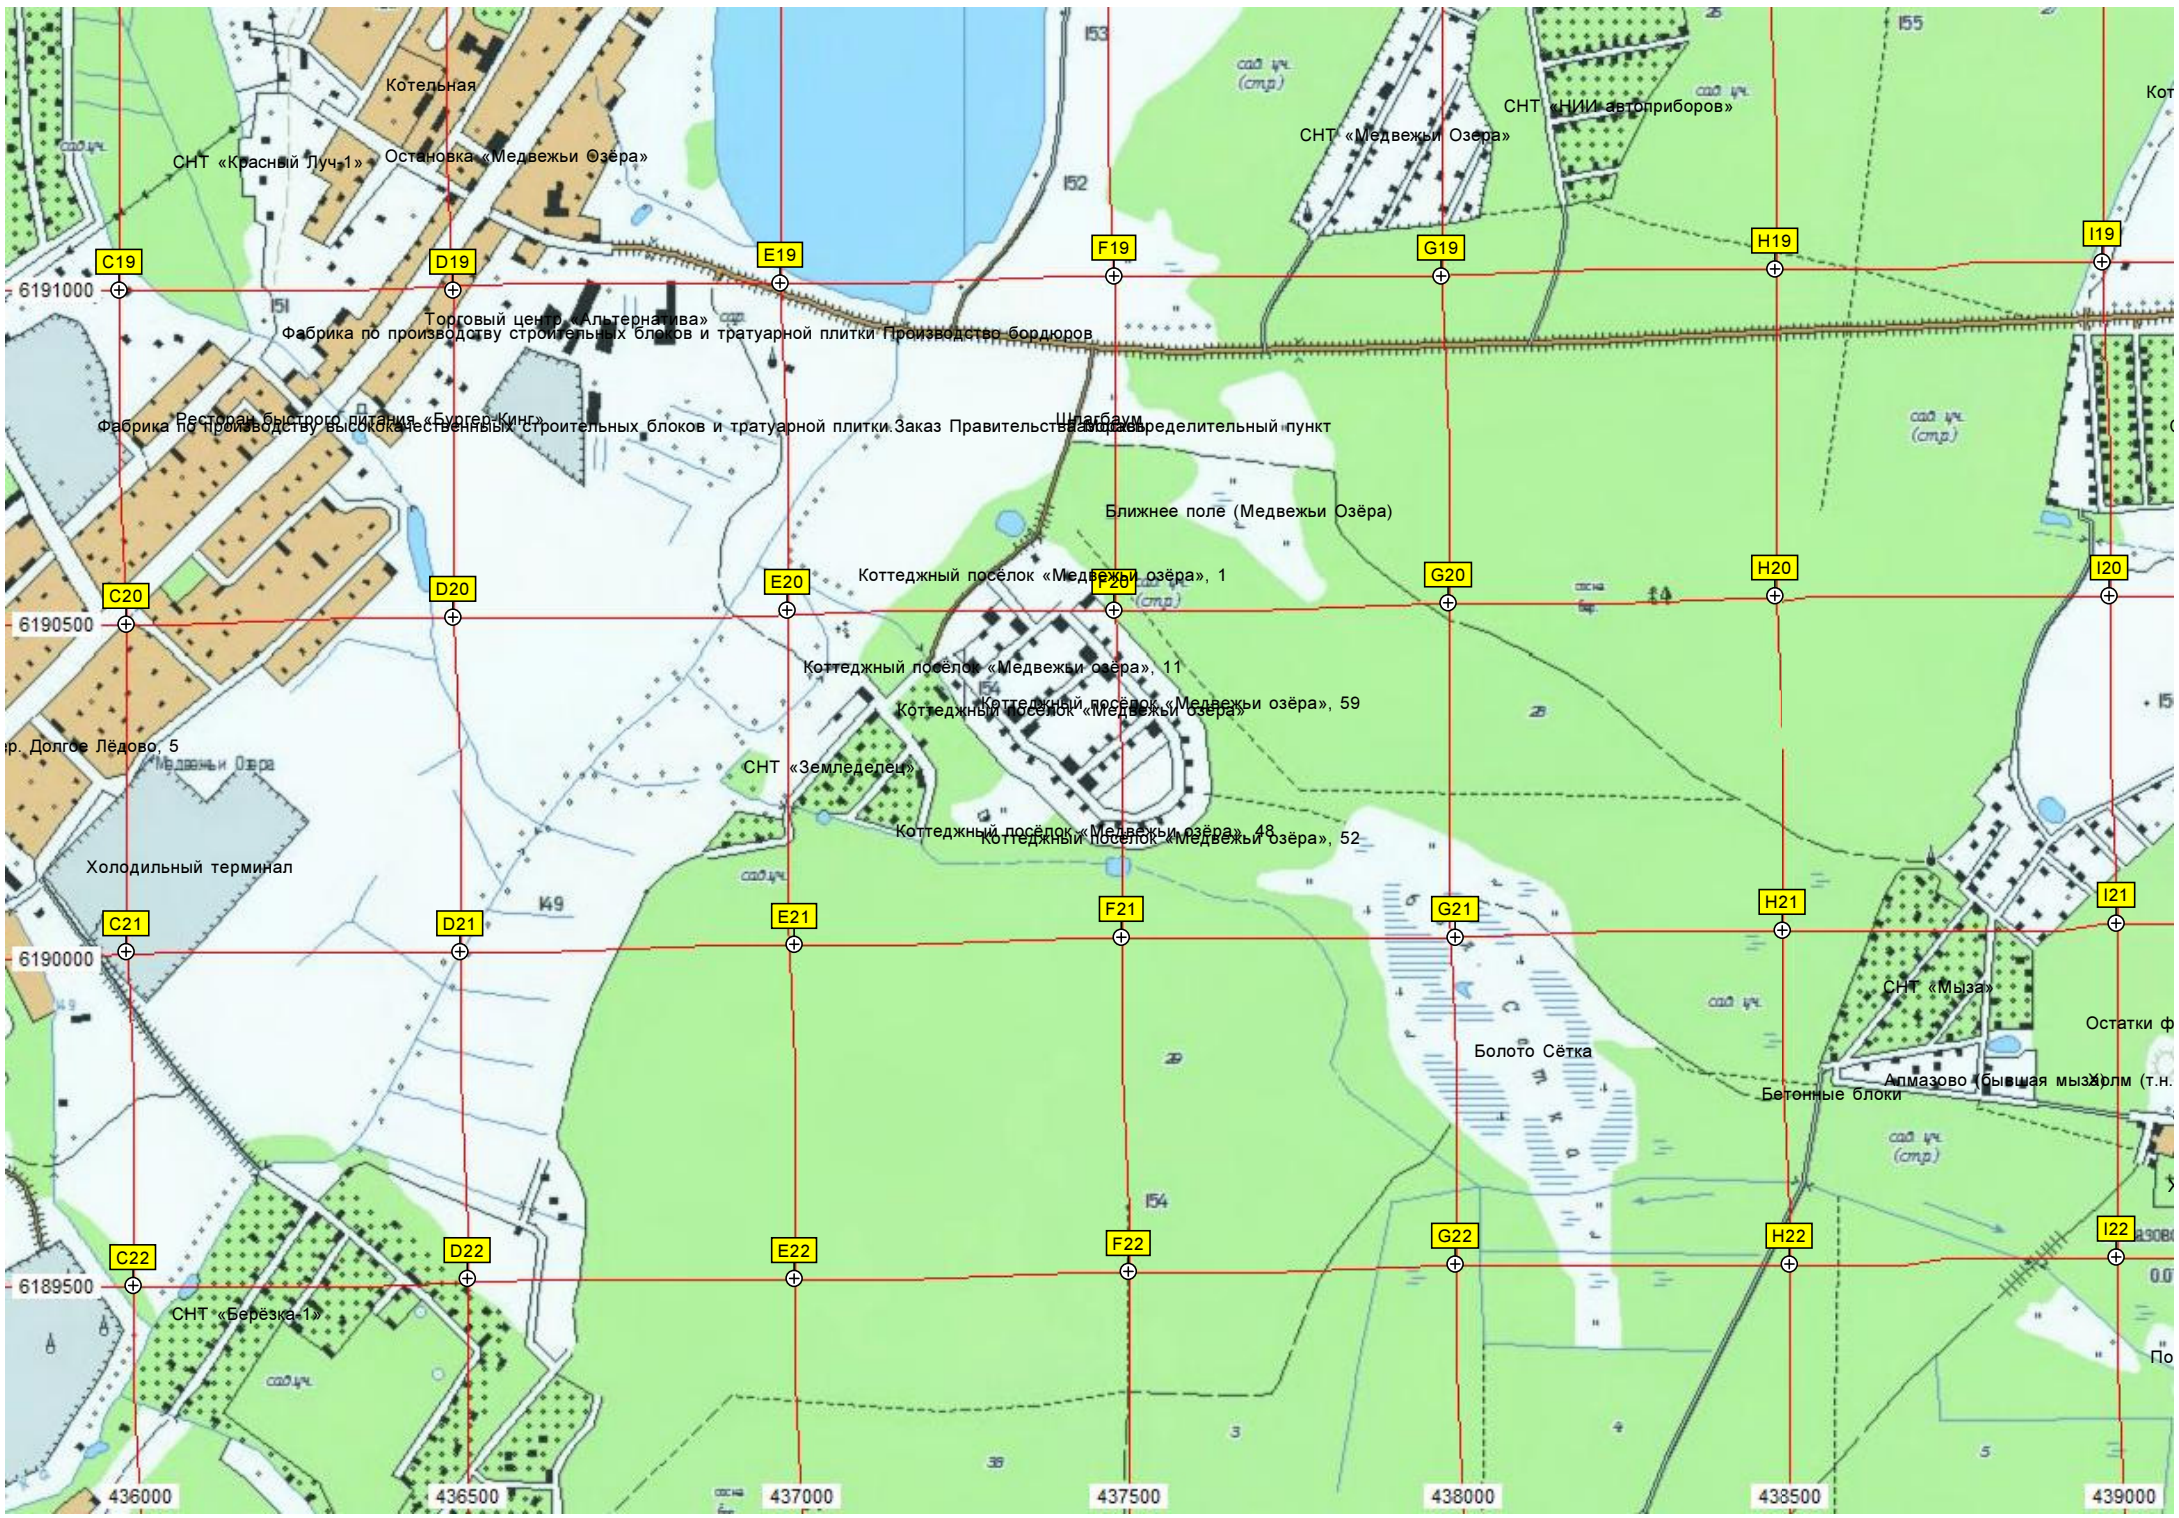

Котельная

СНТ «Красный Луч-1» Остановка «Медвежий Озеро»

СНТ «Медвежий Озеро»

СНТ «НИИ автоприборов»

Торговый центр «Альтернатива»
Фабрика по производству строительных блоков и тротуарной плитки Производств бордюров

Фабрика по производству строительных блоков и тротуарной плитки. Заказ Правительства Московской области. Выделительный пункт

Ближнее поле (Медвежий Озеро)

Коттеджный посёлок «Медвежий озеро», 1

Коттеджный посёлок «Медвежий озеро», 11

Коттеджный посёлок «Медвежий озеро», 59

Коттеджный посёлок «Медвежий озеро», 48

Коттеджный посёлок «Медвежий озеро», 52

СНТ «Земледелец»

СНТ «Мыза»

Болото Сётка

Алмазово (бывшая мыза) (т.н. Бетонные блоки)

Холодильный терминал

СНТ «Берёзка-1»

п. Долгое Ледово, 5

6190000

6189500

436000

436500

437000

437500

438000

438500

439000

C19

D19

E19

F19

G19

H19

I19

C20

D20

E20

G20

H20

I20

C21

D21

E21

F21

G21

H21

I21

C22

D22

E22

F22

G22

H22

I22