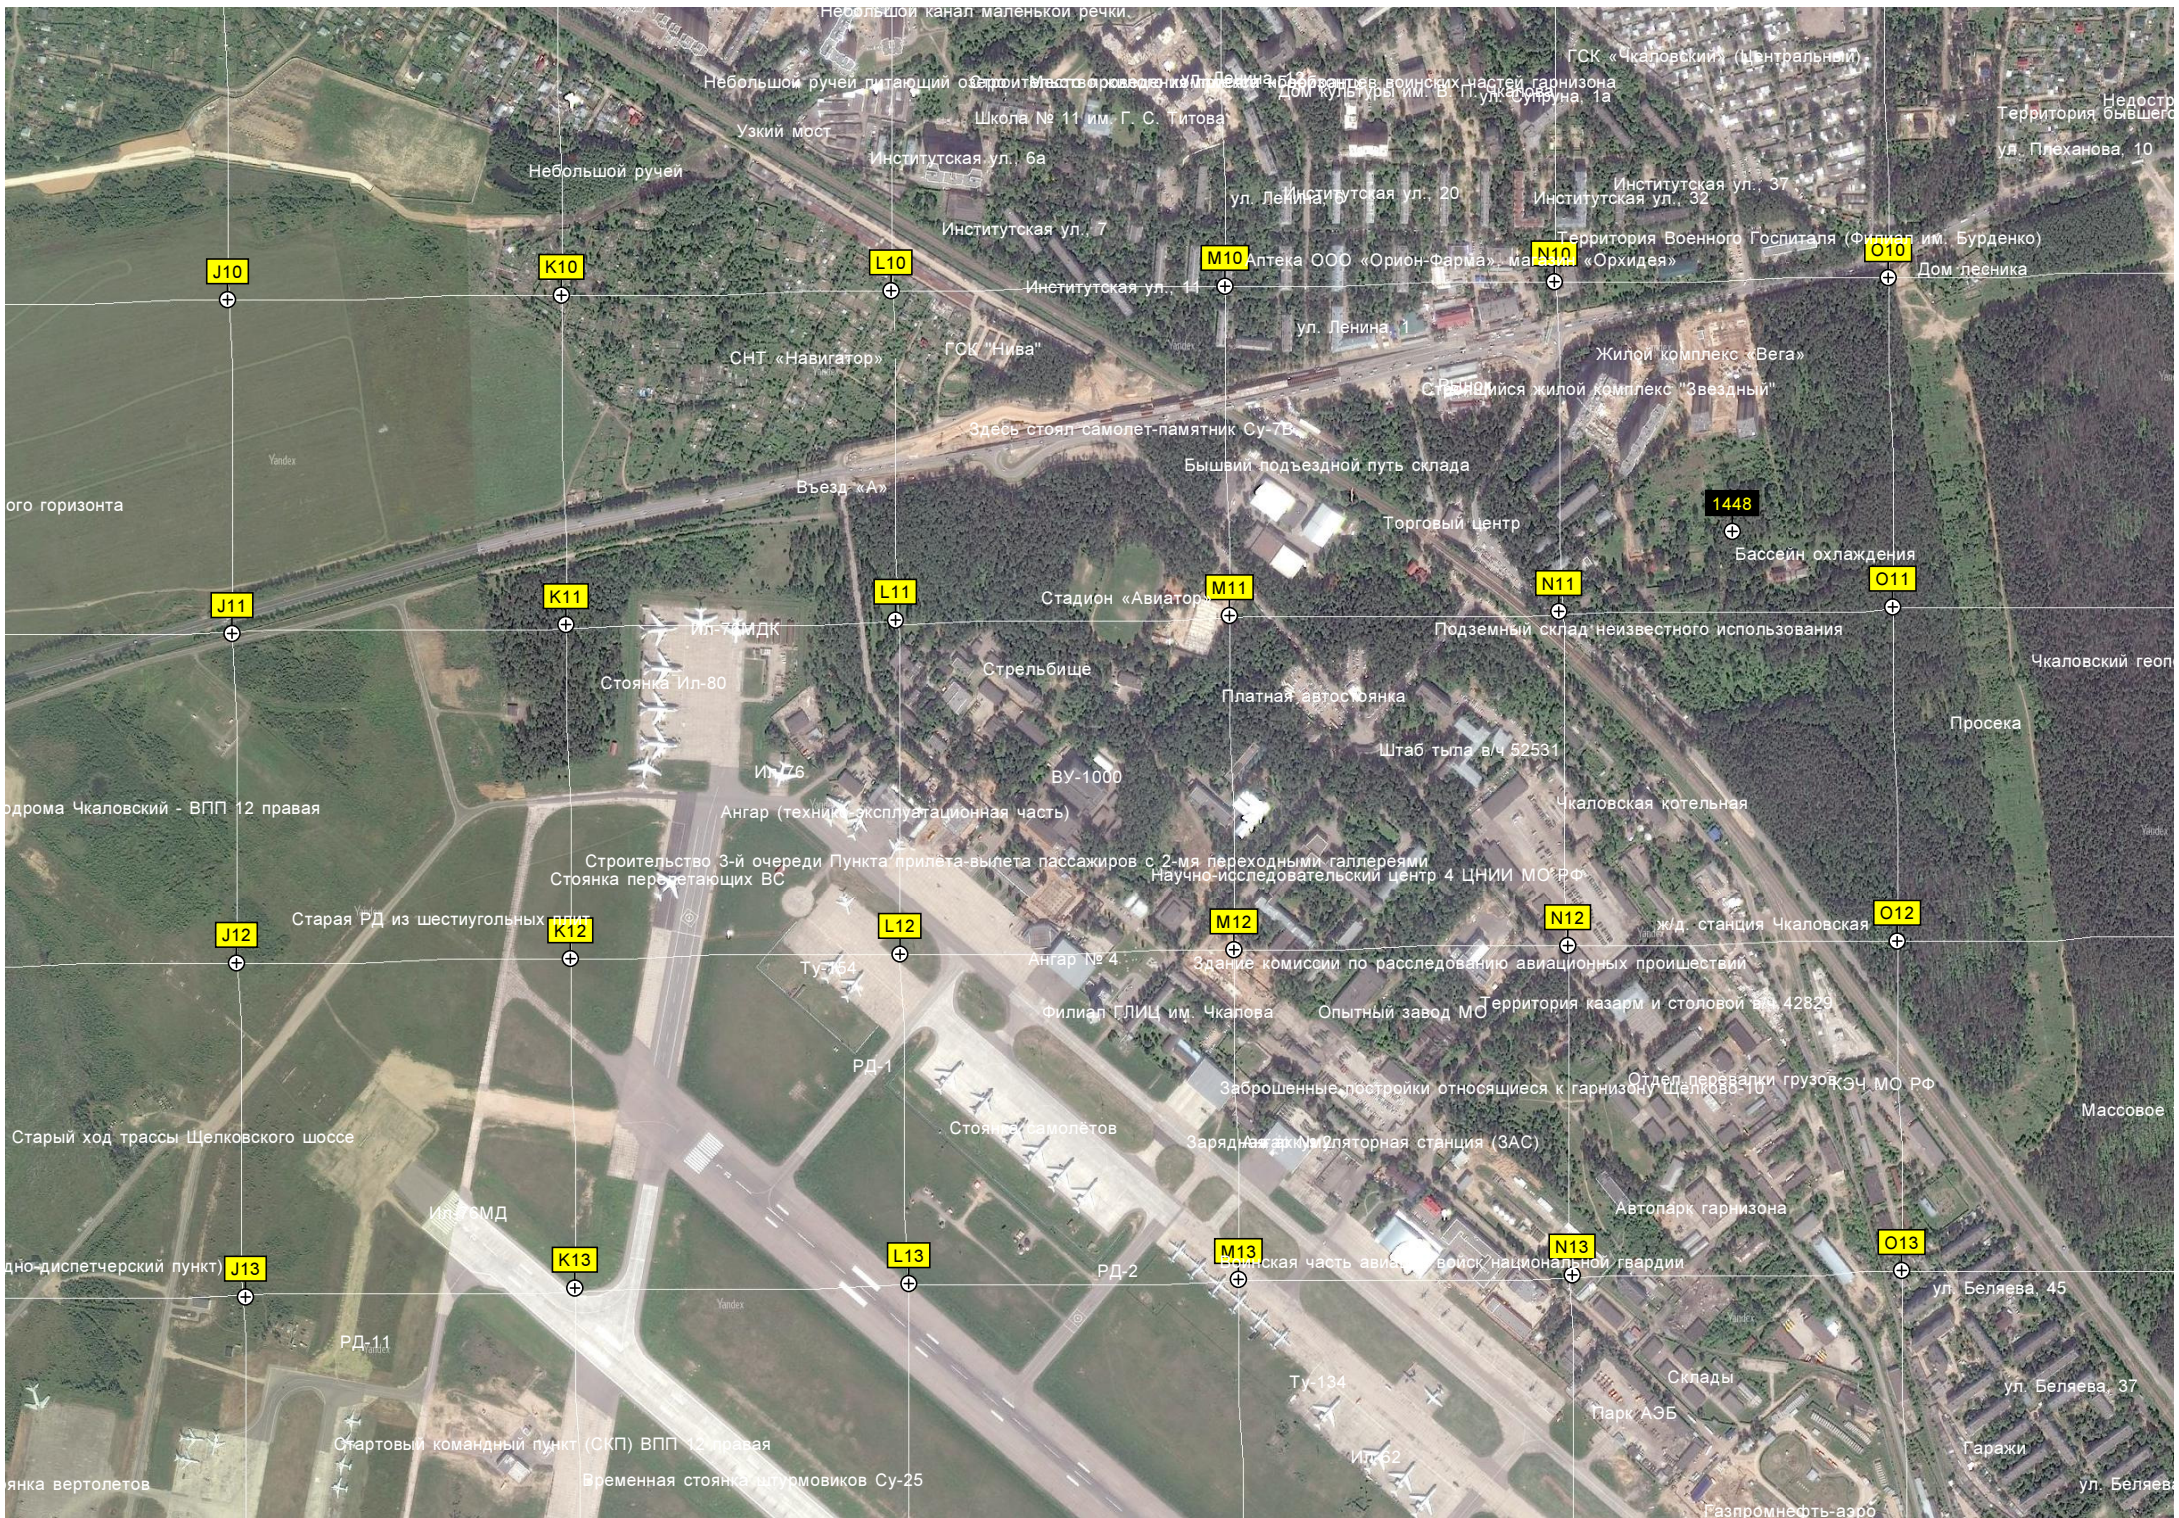

I13

Ведозаборный узел испытательного комплекса ОАО «МВЗ им. М. Л. Милля»

Старый КП (команд)

Лабораторно-инженерный корпус летно-испытательного комплекса ОАО «МВЗ им. М. Л. Милля»
Вертолётная площадка

Сто

J10