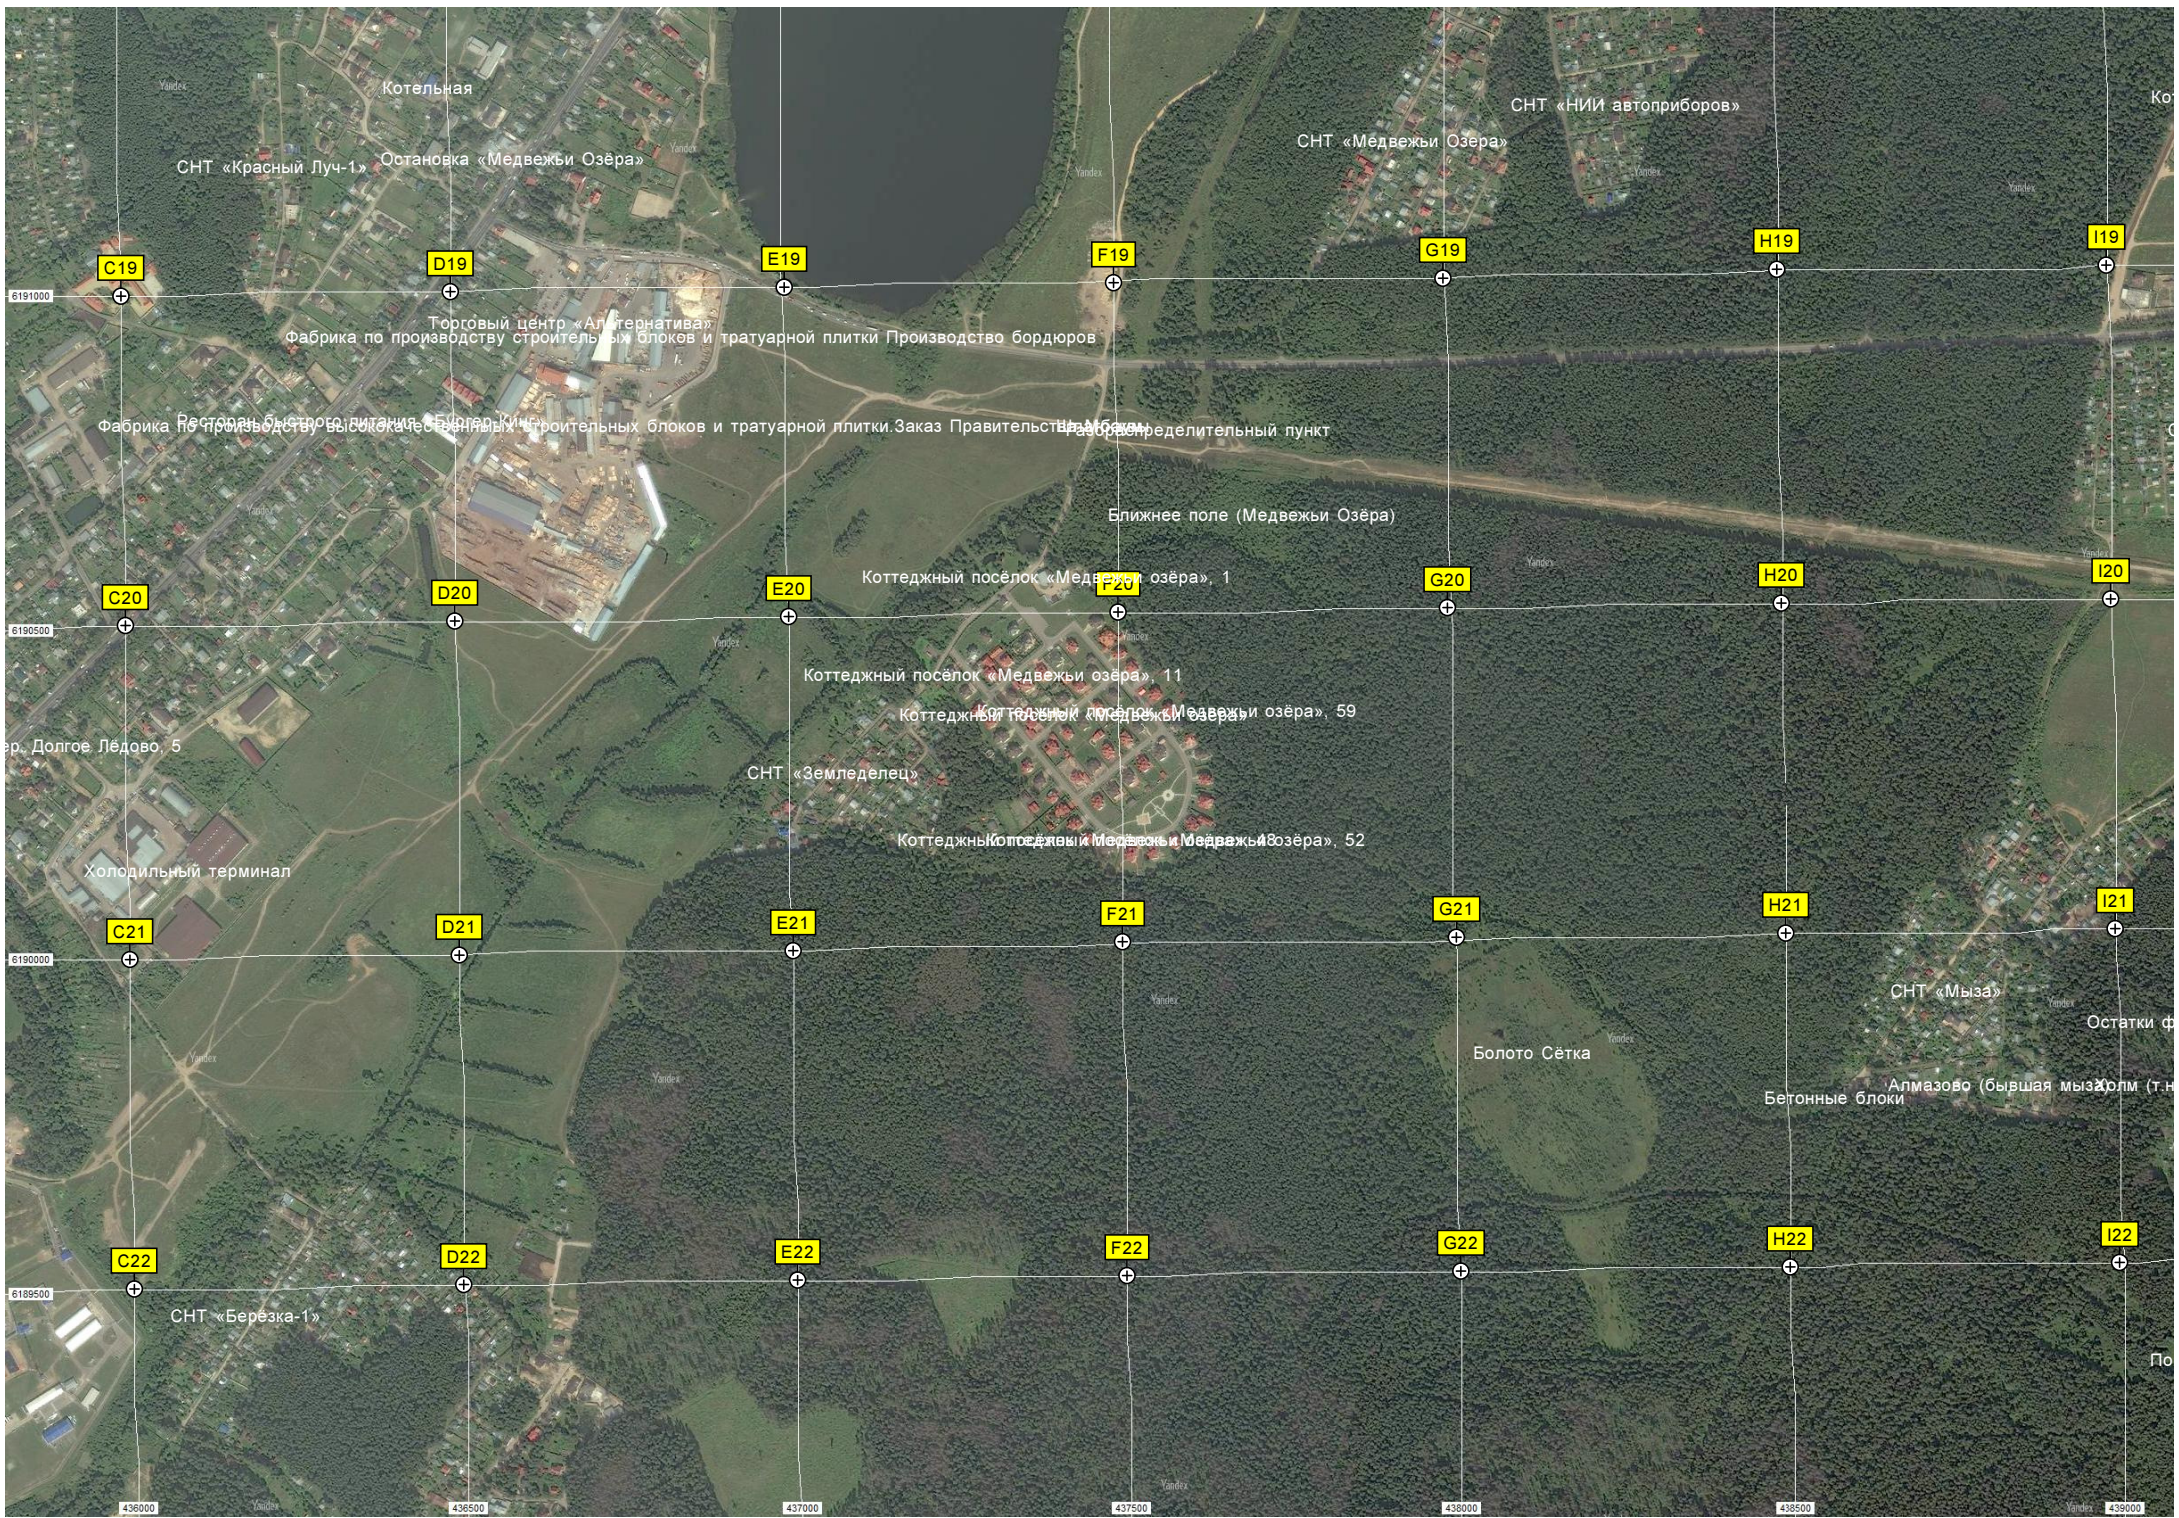

6191000

6190500

6190000

6189500

C19

D19

E19

F19

G19

H19

I19

C20

D20

E20

F20

G20

H20

I20

C21

D21

E21

F21

G21

H21

I21

C22

D22

E22

F22

G22

H22

I22

436000

436500

437000

437500

438000

438500

439000

Котельная

СНТ «Красный Луч-1»

Остановка «Медвежи Озёра»

СНТ «Медвежи Озёра»

СНТ «НИИ автоприборов»

Торговый центр «Альтернатива»
фабрика по производству строительных блоков и тротуарной плитки
Производство бордюров

фабрика по производству строительных блоков и тротуарной плитки
Заказ Правительства
разделительный пункт

Ближнее поле (Медвежи Озёра)

Коттеджный посёлок «Медвежи озеро», 1

Коттеджный посёлок «Медвежи озеро», 11

Коттеджный посёлок «Медвежи озеро», 59

СНТ «Земледелец»

Коттеджный посёлок «Медвежи озеро», 52

Холодильный терминал

СНТ «Мыза»

Болото Сётка

Алмазово (бывшая мыза) о.л.м (г.н)
Бетонные блоки

СНТ «Берёзка-1»

По...