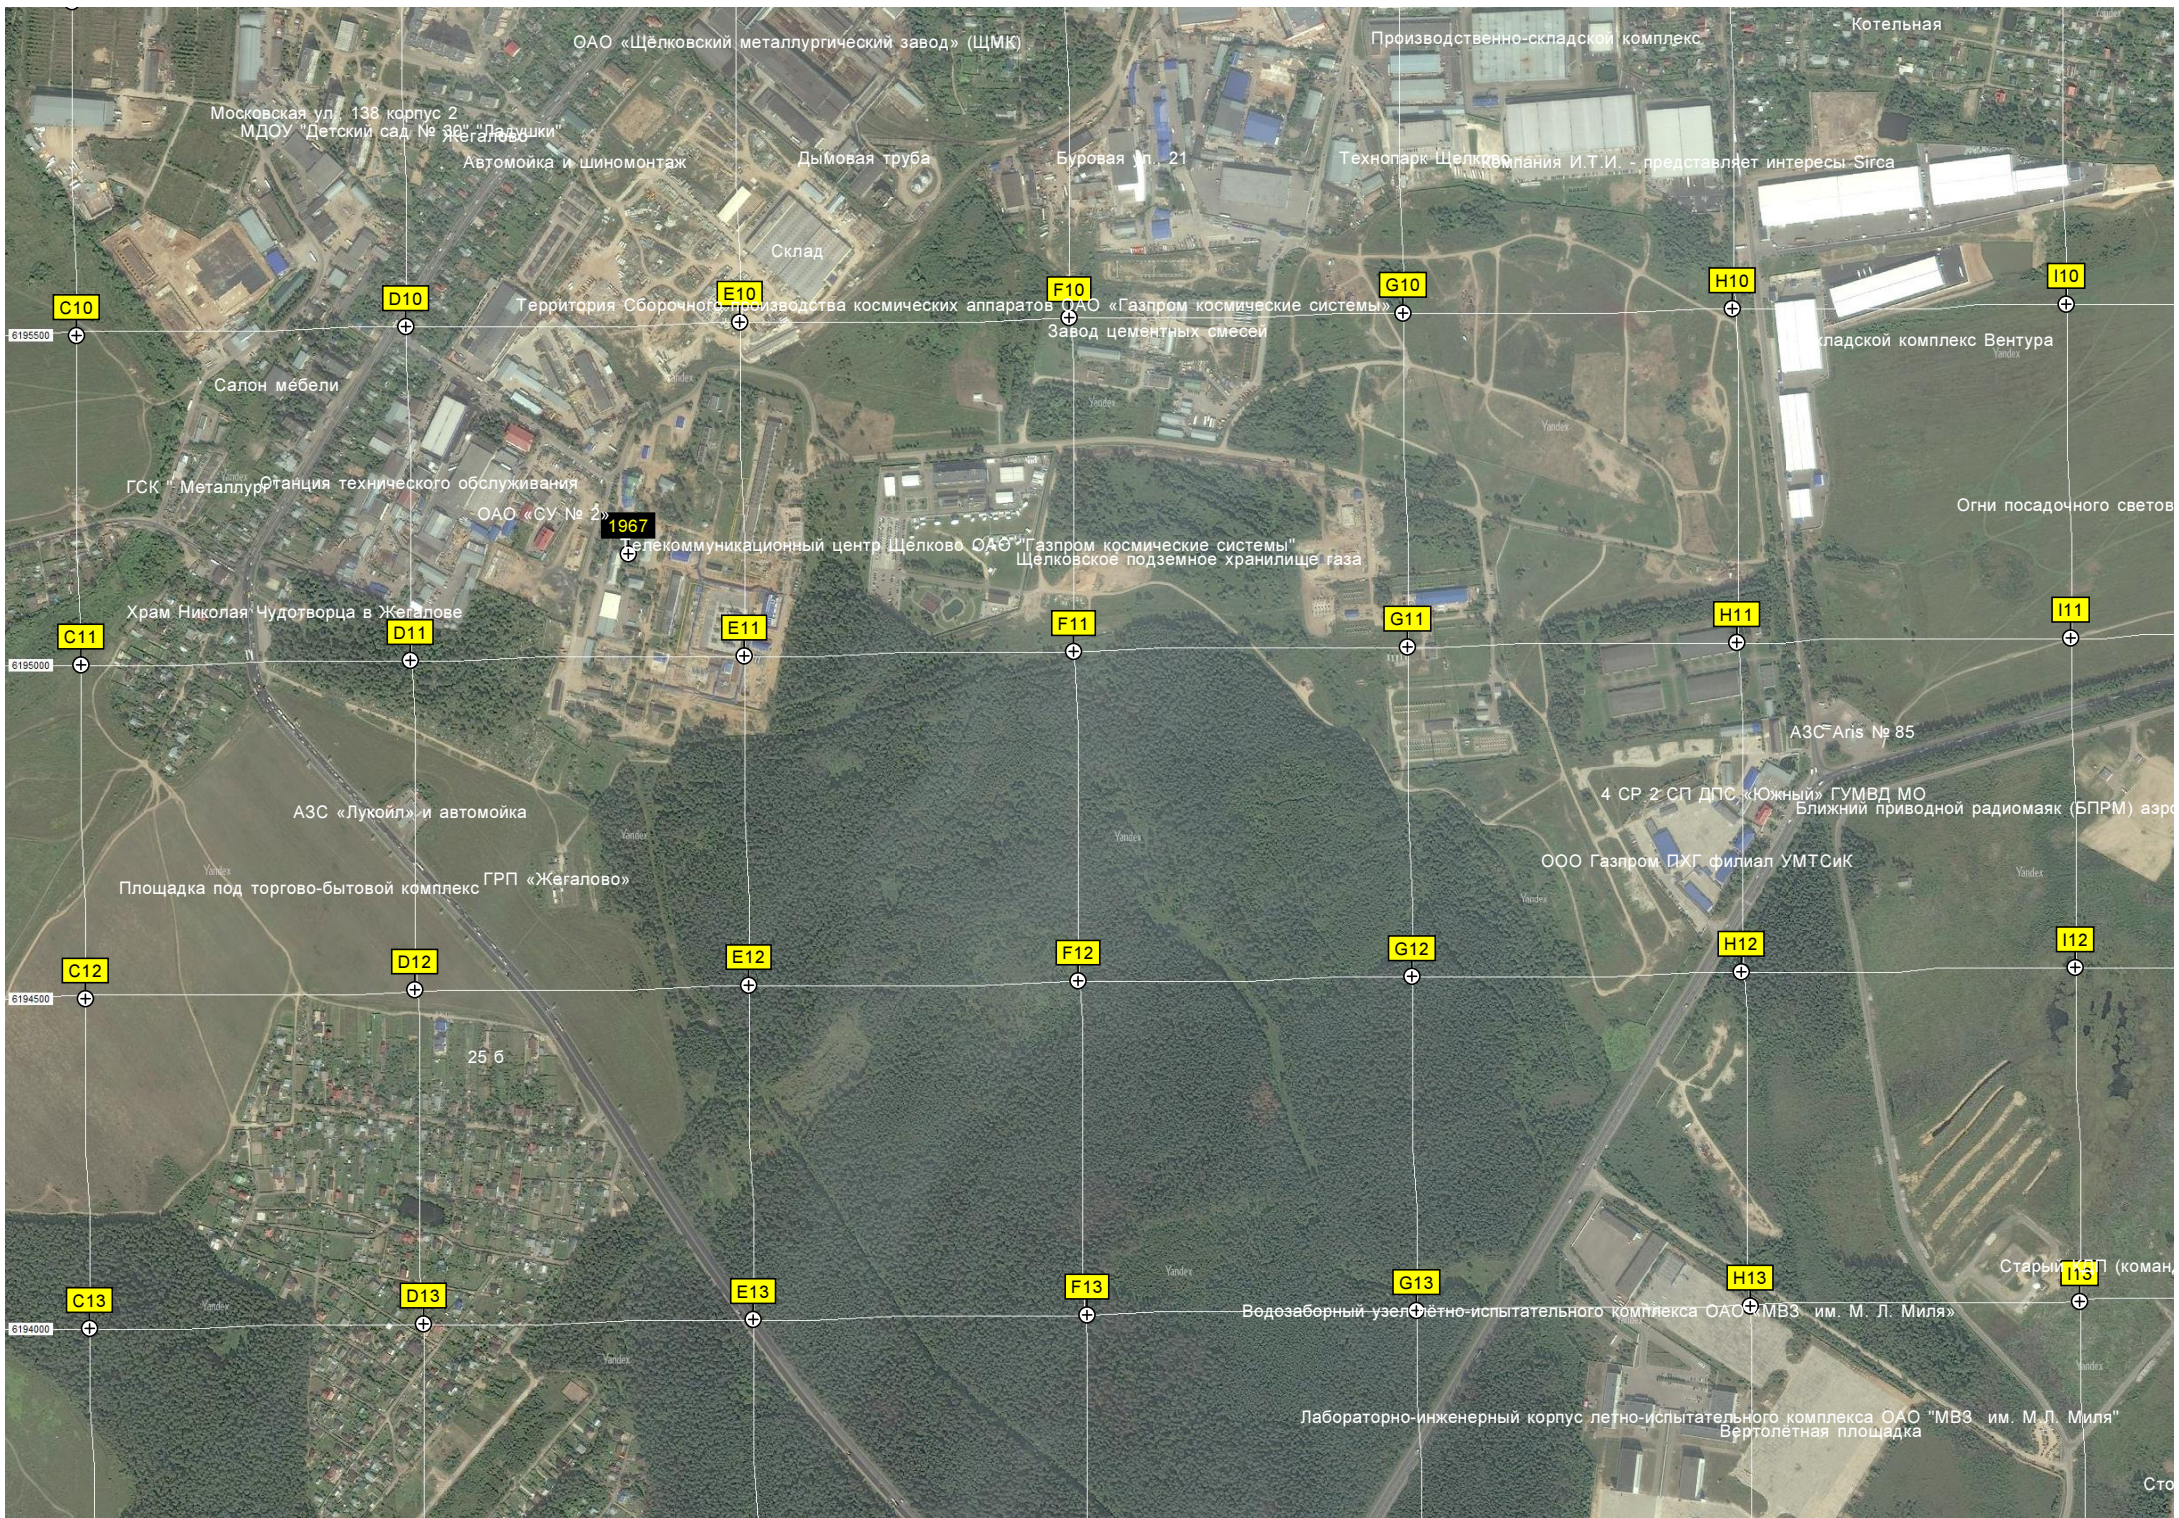

ОАО «Щёлковский металлургический завод» (ЩМК)

Производственно-складской комплекс

Котельная

Московская ул. 138 корпус 2
МДОУ «Детский сад № 98 «Ладшки»

Автомойка и шиномонтаж

Дымовая труба

Буровая ул. 21

Технопарк Щёлкования И.Т.И. - представляет интересы Sigca

C10

D10

E10

F10

G10

H10

I10

Территория Сборочного производства космических аппаратов ОАО «Газпром космические системы»
Завод цементных смесей

Складской комплекс Вентура

Салон мебели

ГСК «Металлурганция технического обслуживания»

ОАО «СУ № 2»

1967

Телекоммуникационный центр Щёлково
ОАО «Газпром космические системы»
Щёлковское подземное хранилище газа

Огни посадочного светов

C11

D11

E11

F11

G11

H11

I11

Храм Николая Чудотворца в Жагалове

АЗС «Лукойл» и автомойка

ГРП «Жагалово»

АЗС Aris № 85

4 СР 2 СР ДПС «Южный» ГУМВД МО
Ближний приводной радиомаяк (БПРМ) аэро

ООО Газпром ДХГ филиал УМТСИК

C12

D12

E12

F12

G12

H12

I12

Площадка под торгово-бытовой комплекс

8194500

25 6

C13

D13

E13

F13

G13

H13

I13

Ведозаборный узел испытательного комплекса ОАО «МВЗ им. М. Л. Милля»

Старый КП (команд)

Лабораторно-инженерный корпус летно-испытательного комплекса ОАО «МВЗ им. М. Л. Милля»
Вертолётная площадка

Сто