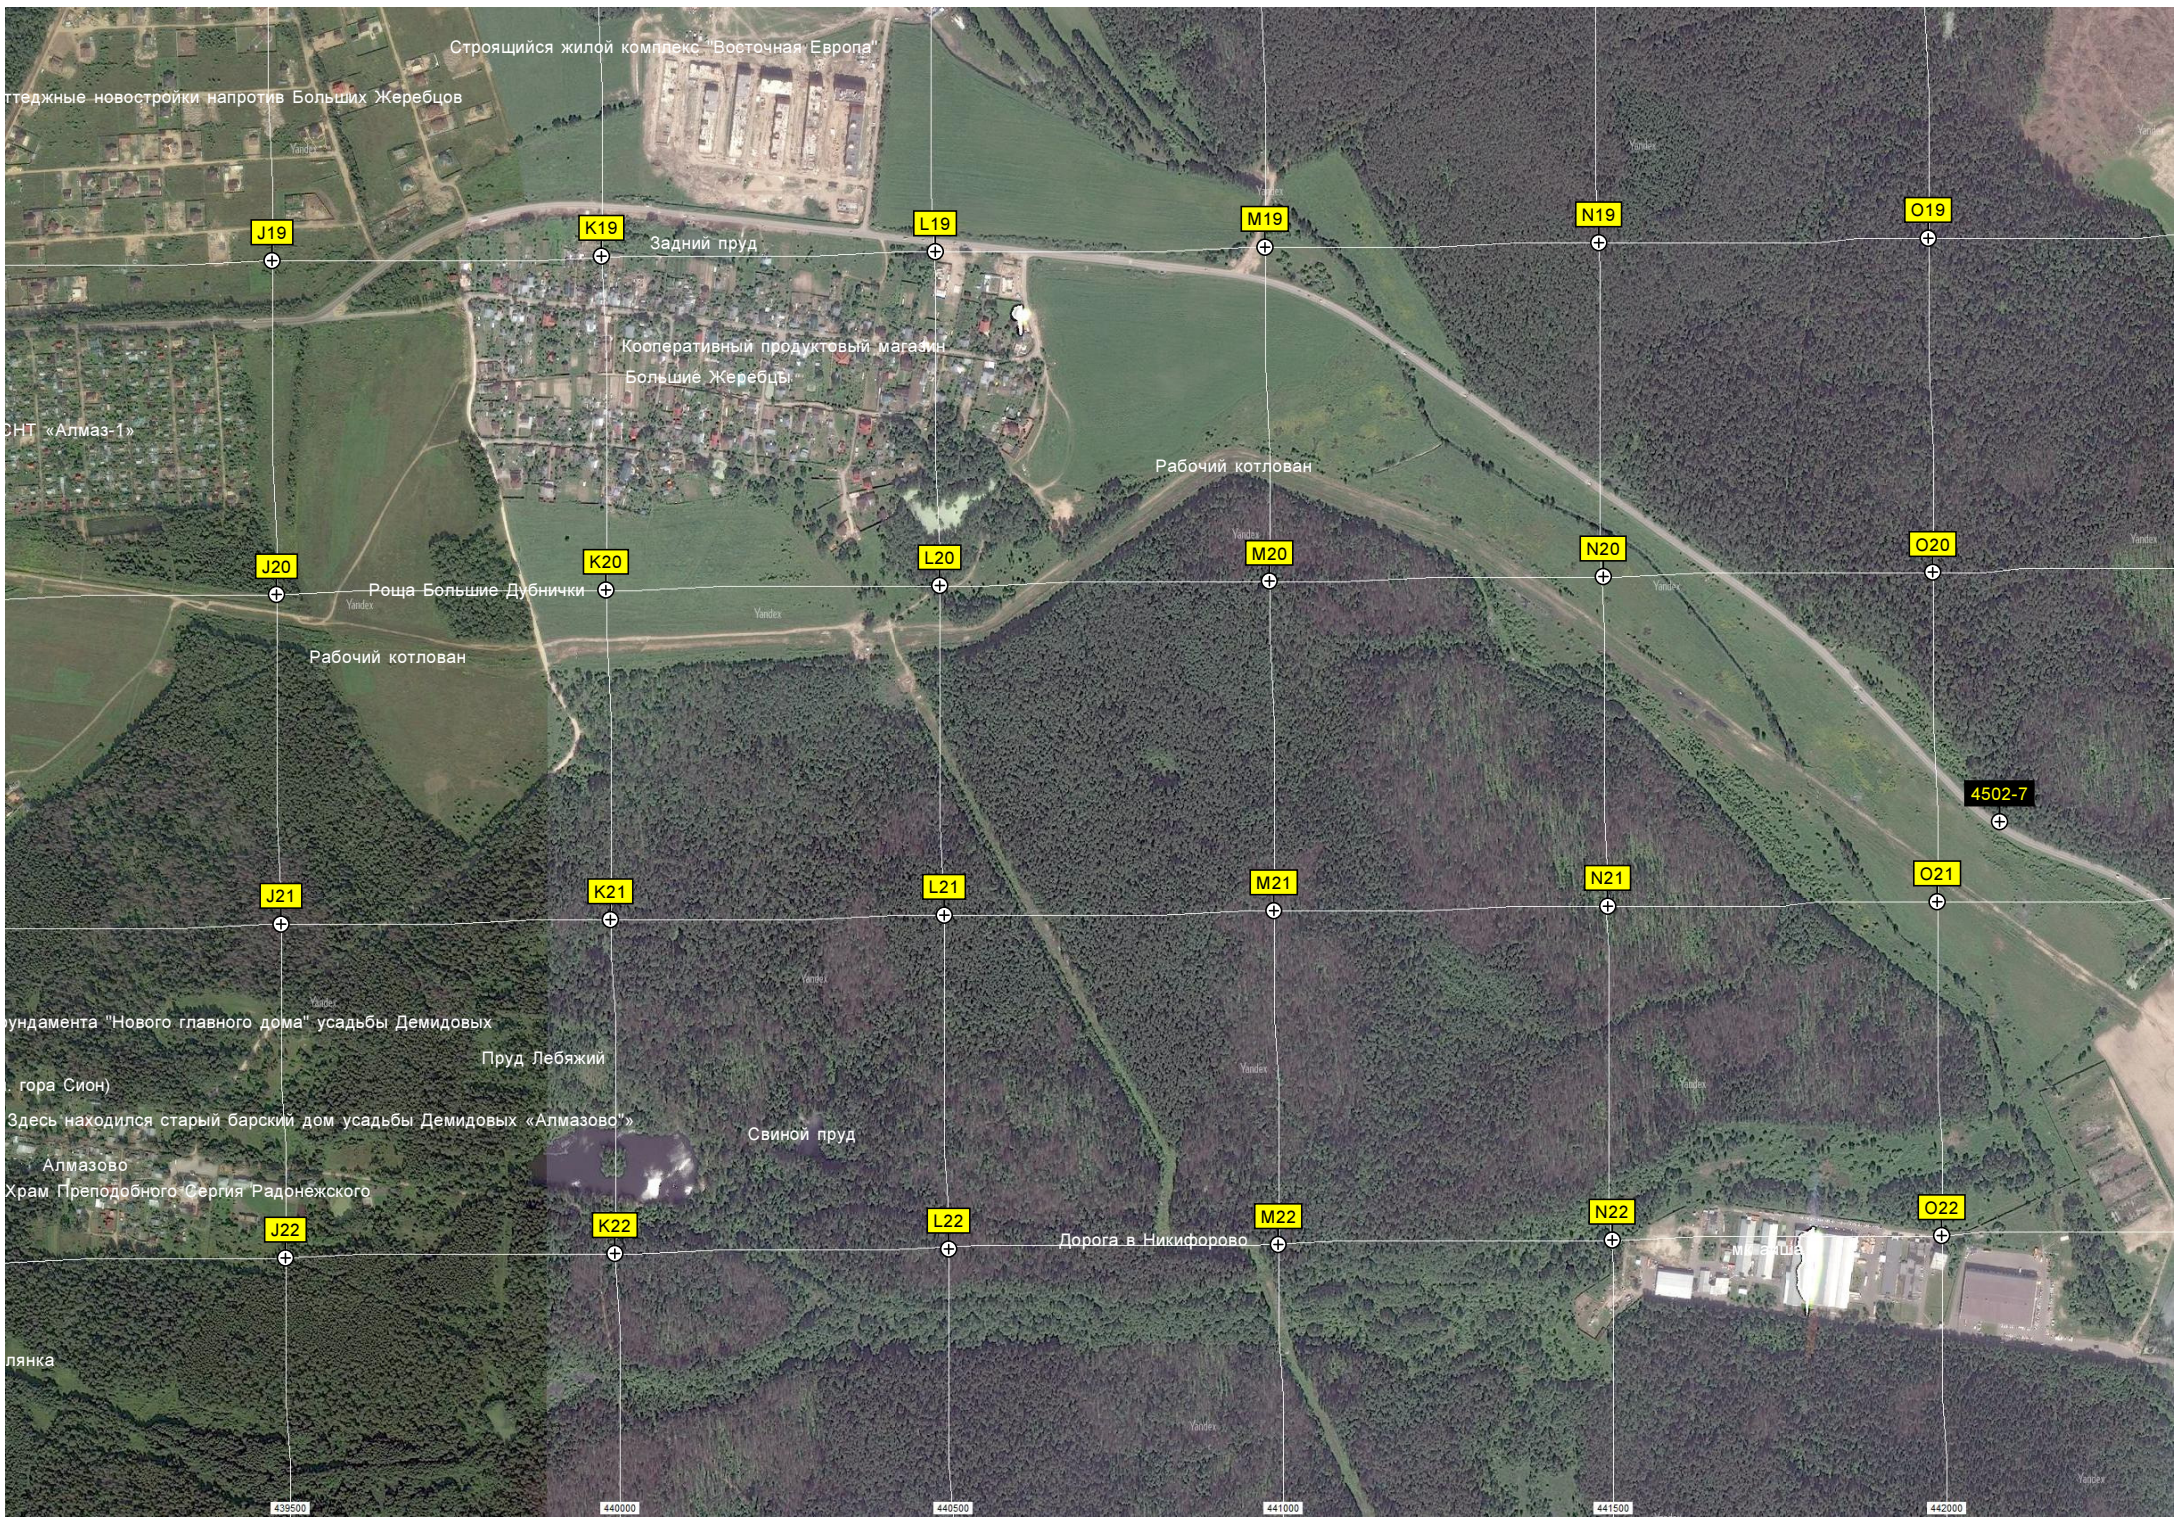

СНТ «Мыза»

Болото Сётка

Алмазово (бывшая мыза) о.л.м (г.н)
Бетонные блоки

СНТ «Берёзка-1»

По...

Строящийся жилой комплекс "Восточная Европа"

многоэтажные новостройки напротив Больших Жеребцов

J19