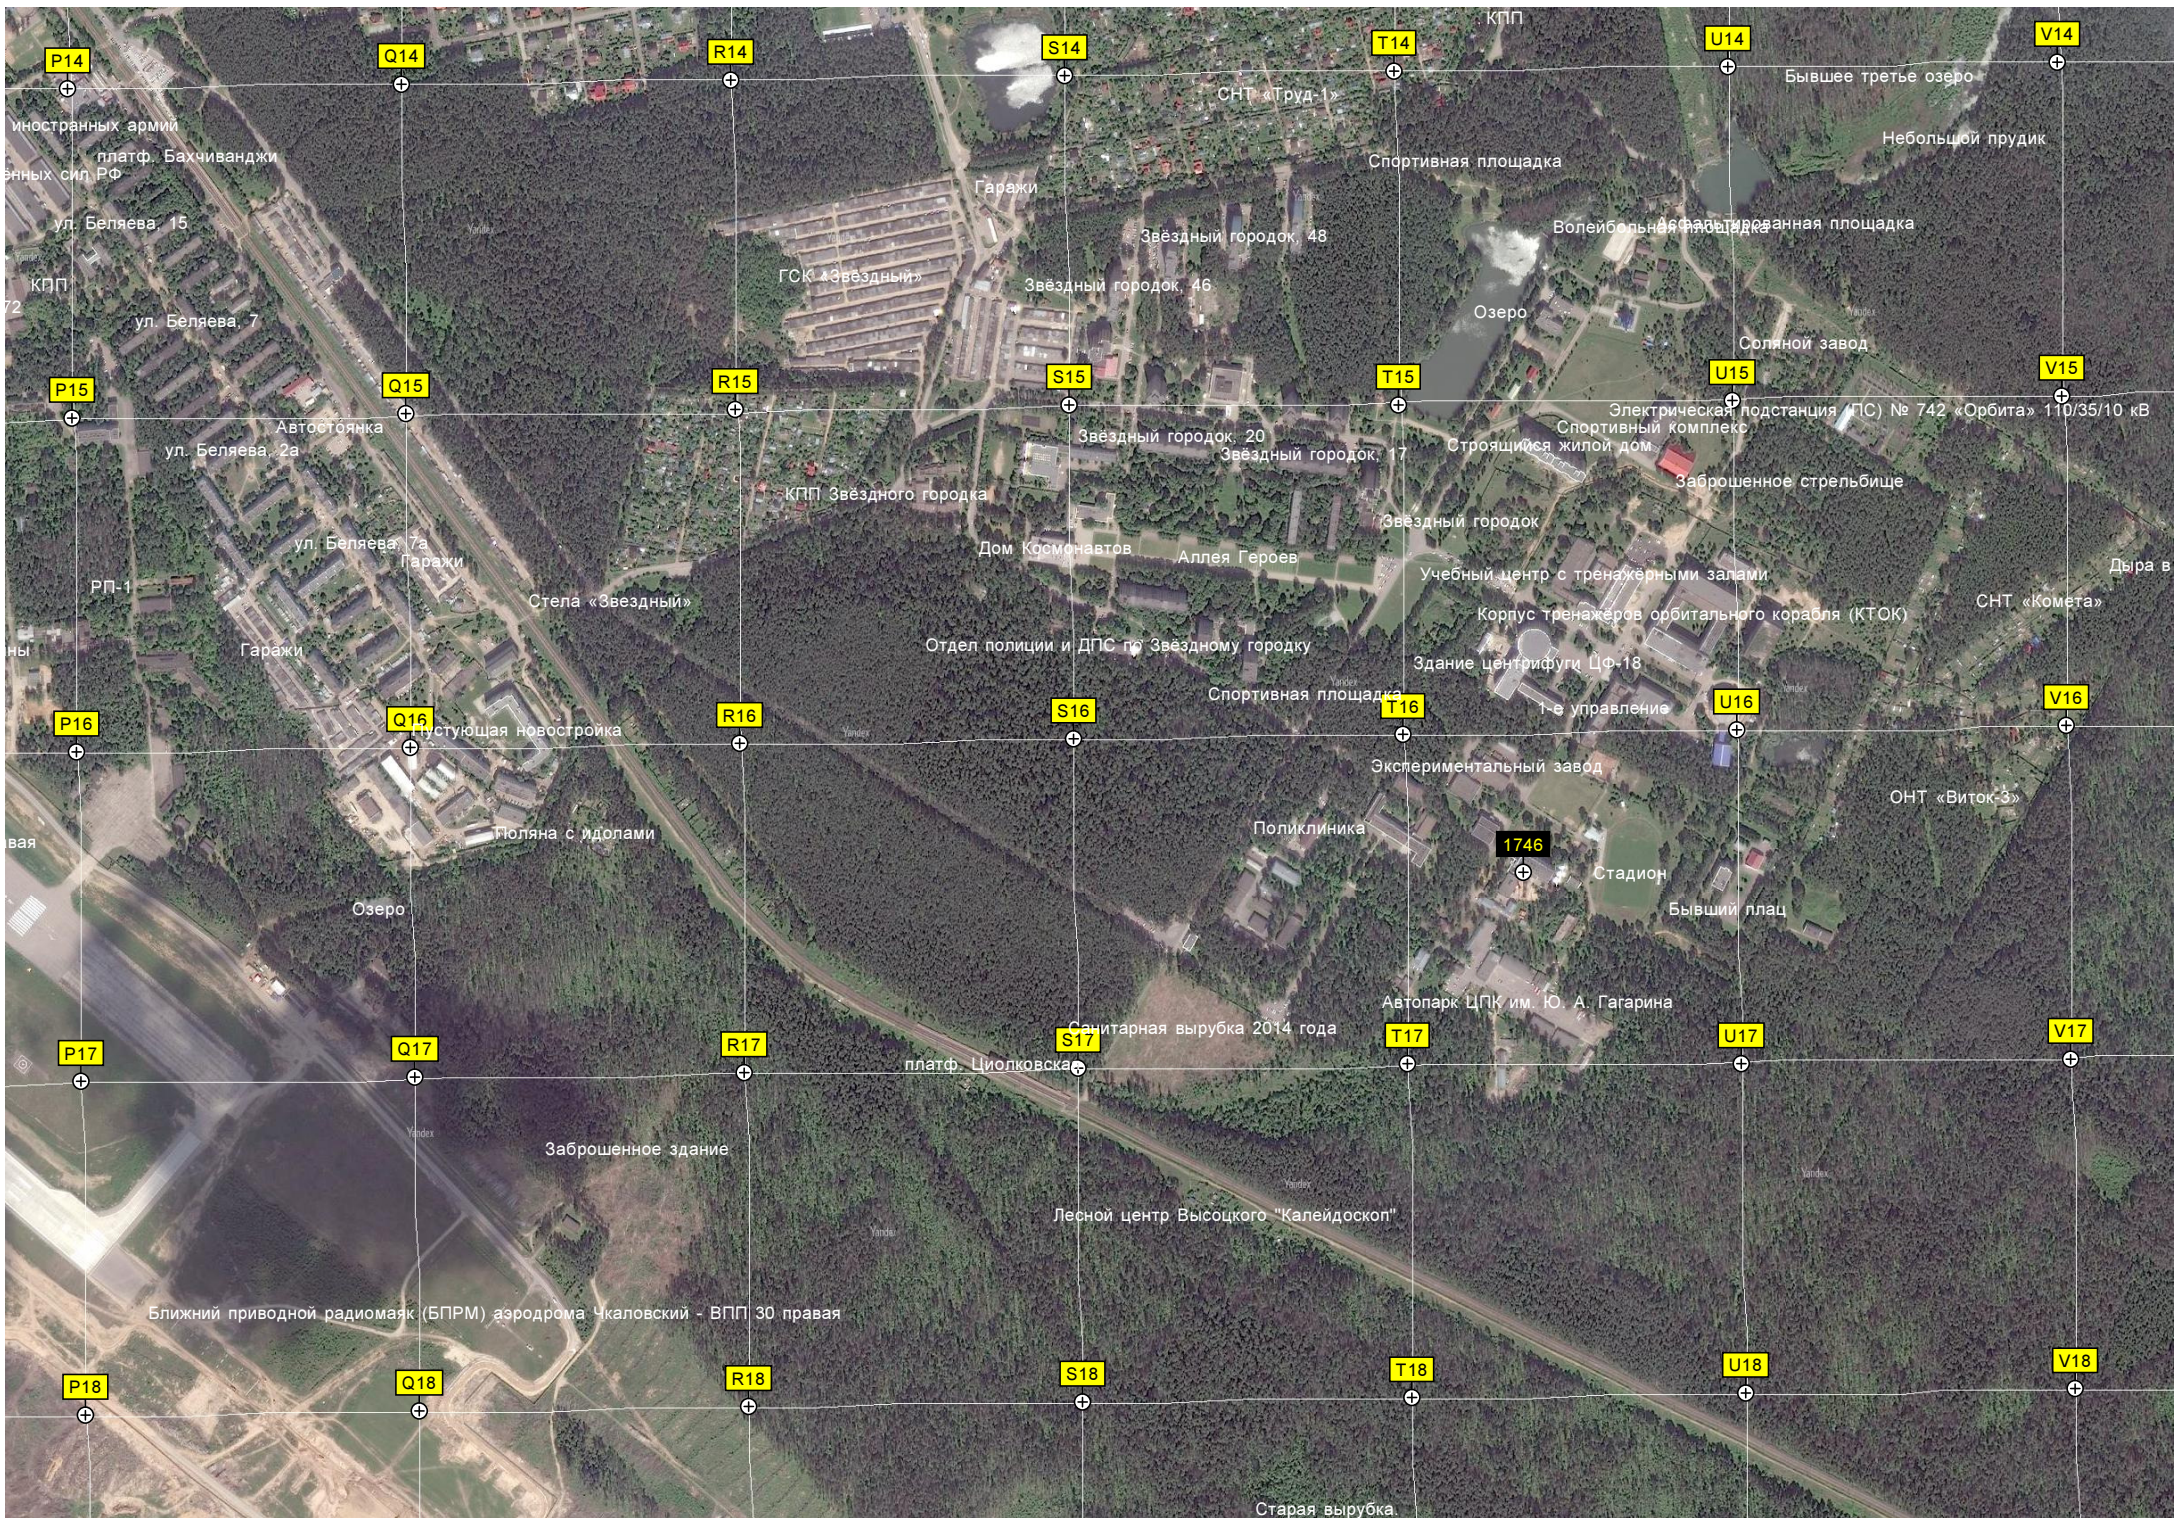

P14

Q14

R14

S14

T14

U14

V14

P15

Q15

R15

S15

T15

U15

V15

P16

Q16

R16

S16

T16

U16

V16

P17

Q17

R17

S17

T17

U17

V17

P18

Q18

R18

S18

T18

U18

V18

1746

иностранных армий
платф. Бахчиванджи
военных сил РФ

ул. Беляева, 15

ул. Беляева, 7

Автостоянка
ул. Беляева, 2а

ул. Беляева, 7а
Гаражи

Гаражи

вая

Озеро

Заброшенное здание

Ближний приводной радиомаяк (БПРМ) аэродрома Чкаловский - ВПП 30 правая

Старая вырубка

ГСК «Звездный»

КПП Звездного городка

Дом Космонавтов

Отдел полиции и ДПС по Звездному городку

Спортивная площадка

Поликлиника

Санитарная вырубка 2014 года

платф. Циолковская

Заброшенное здание

Лесной центр Высоцкого "Калейдоскоп"

Старая вырубка

Гаражи

Звездный городок, 48

Звездный городок, 46

Звездный городок, 20

Звездный городок, 17

Звездный городок

Учебный центр с тренажерными залами

Корпус тренажеров орбитального корабля (КТОК)

Здание центрифуги ЦФ-18

1-е управление

Экспериментальный завод

Автостоянка ЦПК им. Ю. А. Гагарина

СНТ «Труд-1»

Спортивная площадка

Волейбольная площадка

Озеро

Строящийся жилой дом

Заброшенное стрельбище

Спортивный комплекс

Солёный завод

Спортивная площадка

Поликлиника

Стадион

Бывший плац

КПП

Спортивная площадка

Озеро

Строящийся жилой дом

Заброшенное стрельбище

Электрическая подстанция (ПС) № 742 «Орбита» 110/35/10 кВ

Спортивный комплекс

Солёный завод

Спортивная площадка

Поликлиника

Стадион

Бывший плац

Автостоянка ЦПК им. Ю. А. Гагарина

КПП

Спортивная площадка

Озеро

Строящийся жилой дом

Заброшенное стрельбище

Электрическая подстанция (ПС) № 742 «Орбита» 110/35/10 кВ

Спортивный комплекс

Солёный завод

Спортивная площадка

Поликлиника

Стадион

Бывший плац

Автостоянка ЦПК им. Ю. А. Гагарина

КПП

Спортивная площадка

Озеро

Строящийся жилой дом

Заброшенное стрельбище

Электрическая подстанция (ПС) № 742 «Орбита» 110/35/10 кВ

Спортивный комплекс

Солёный завод

Спортивная площадка

Поликлиника

Стадион

Бывший плац

Автостоянка ЦПК им. Ю. А. Гагарина

КПП

Спортивная площадка

Озеро

Строящийся жилой дом

Заброшенное стрельбище

Электрическая подстанция (ПС) № 742 «Орбита» 110/35/10 кВ

Спортивный комплекс

Солёный завод

Спортивная площадка

Поликлиника

Стадион

Бывший плац

Автостоянка ЦПК им. Ю. А. Гагарина

Бывшее третье озеро

Небольшой прудик

Солёный завод

Электрическая подстанция (ПС) № 742 «Орбита» 110/35/10 кВ

Заброшенное стрельбище

Спортивный комплекс

Солёный завод

Спортивная площадка

Поликлиника

Стадион

Бывший плац

Автостоянка ЦПК им. Ю. А. Гагарина

Автостоянка ЦПК им. Ю. А. Гагарина

КПП

Спортивная площадка

Озеро

Строящийся жилой дом

Заброшенное стрельбище

Спортивный комплекс

Солёный завод

Спортивная площадка

Поликлиника

Стадион

Бывший плац

Автостоянка ЦПК им. Ю. А. Гагарина

Старая вырубка