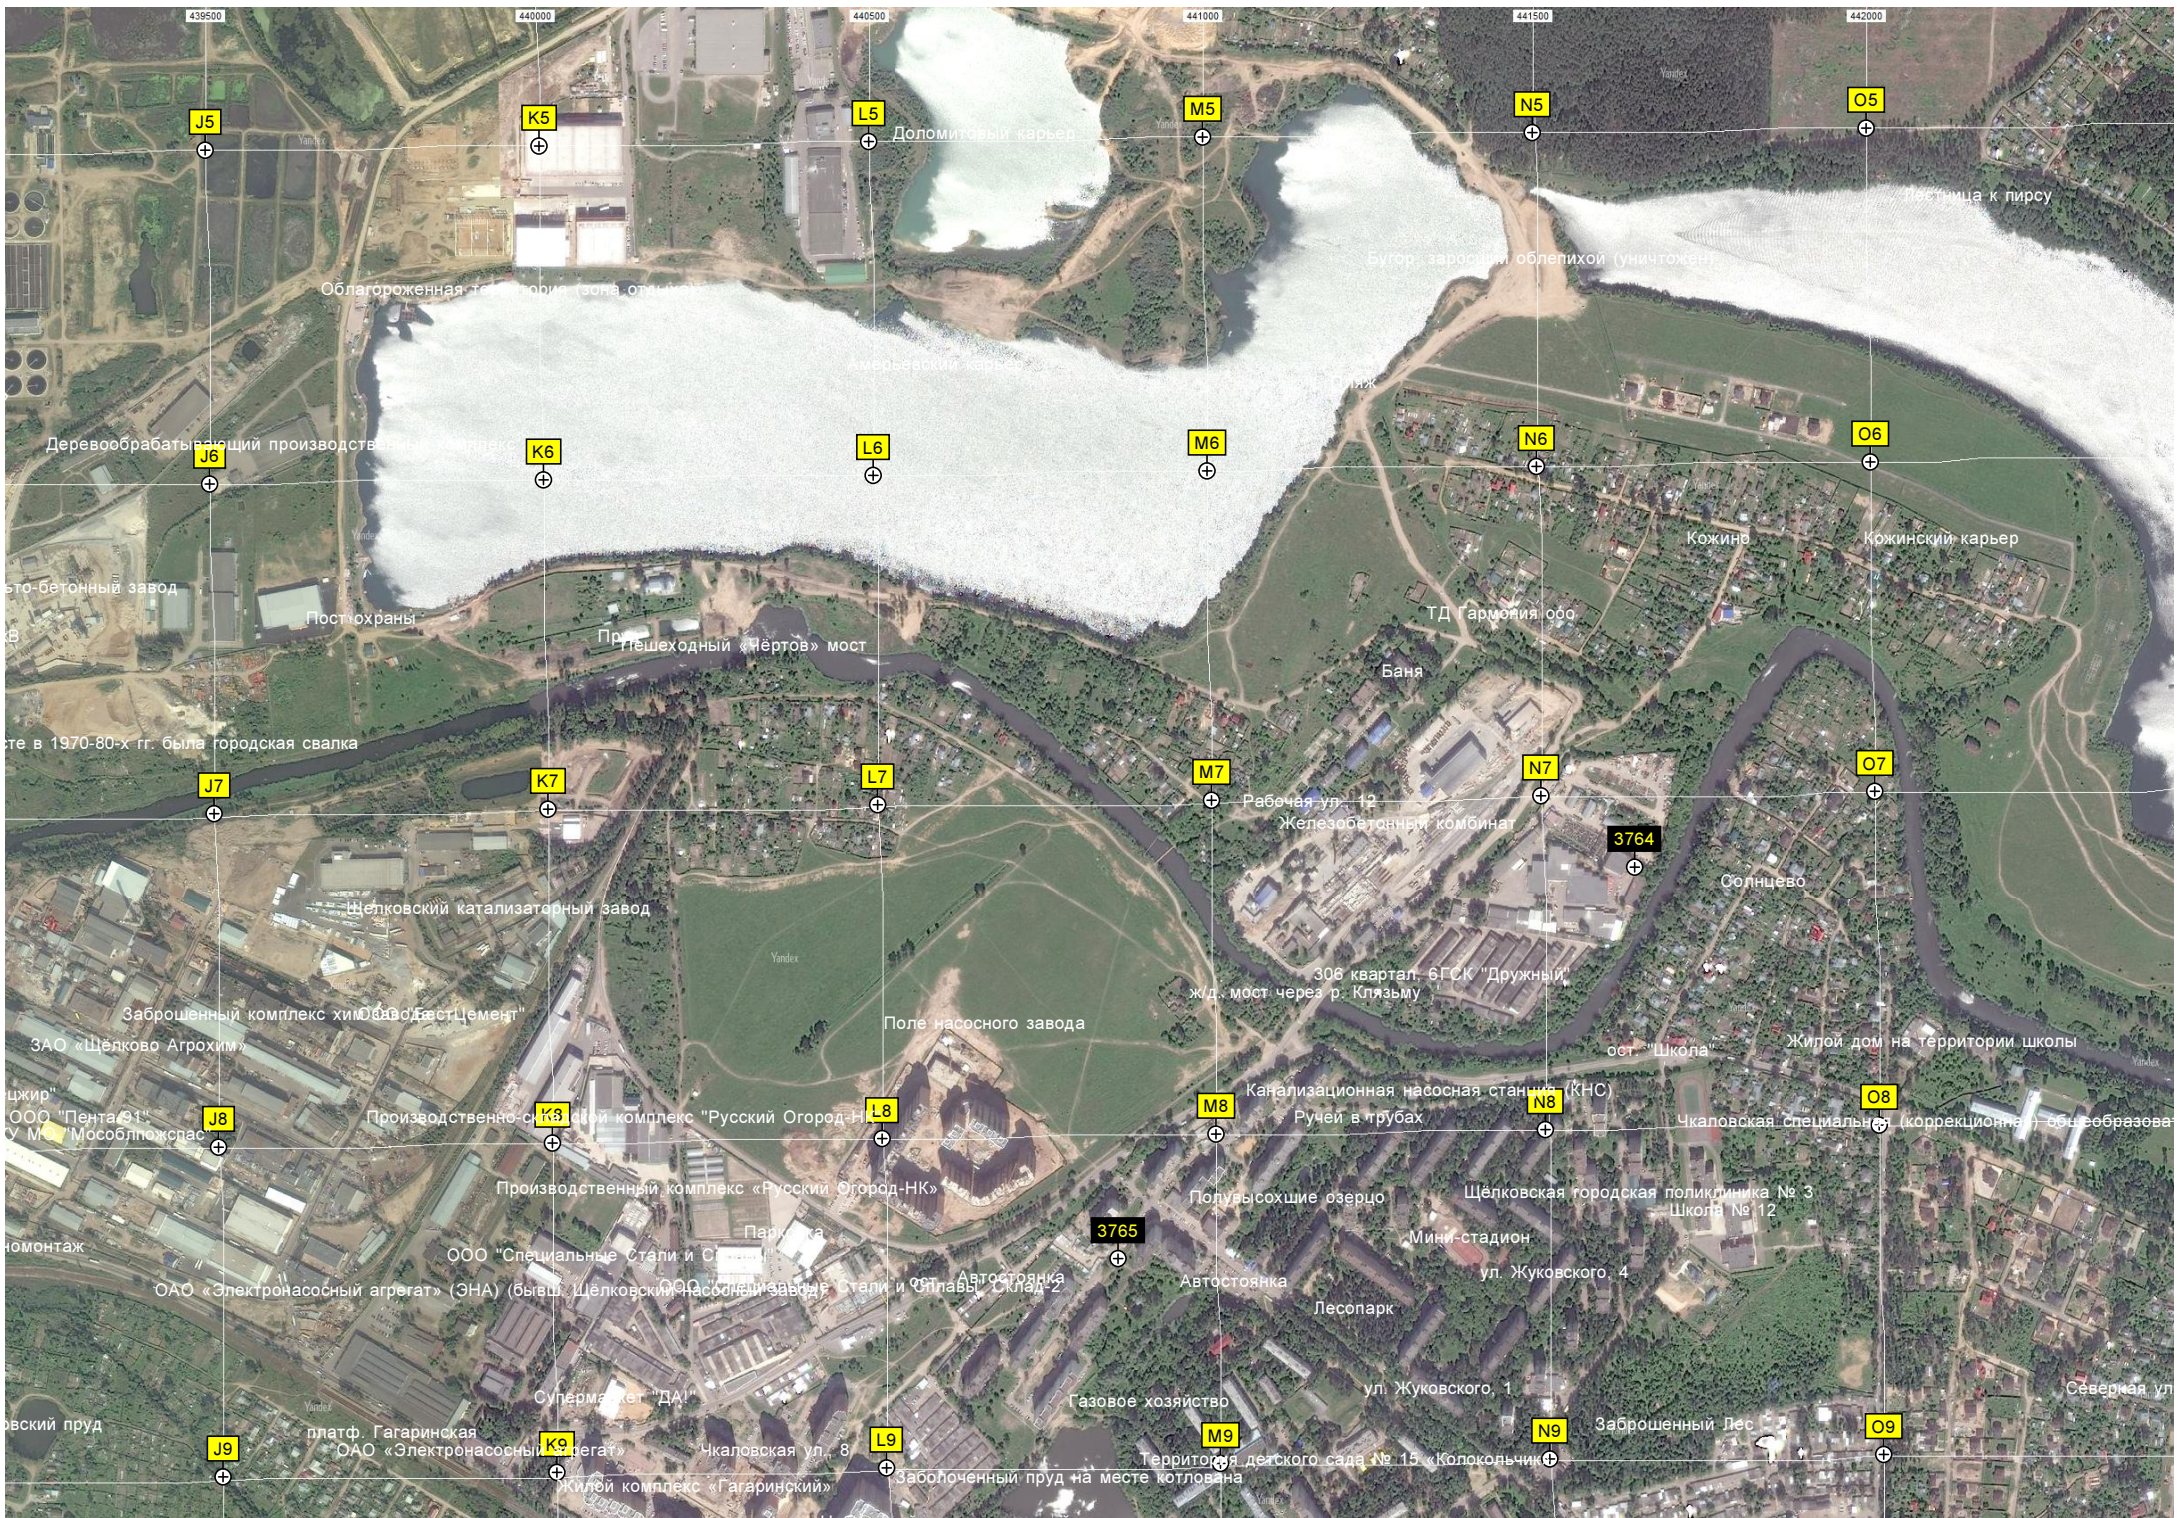

439500

440000

440500

441000

441500

442000

J5

K5

L5

M5

N5

O5

Облагороженная территория (зона отдыха)

Доломитовый карьер

Бугор заросший облепихой (уничтожен)

Лестница к пирсу

Деревообрабатывающий производственный комплекс

K6

L6

M6

N6

O6

Бетоно-бетонный завод

Пост охраны

Пешеходный «Мёртов» мост

ТД «Гармония» ооо

Кожина

Кожинский карьер

В 1970-80-х гг. была городская свалка

J7

K7

L7

M7

N7

O7

Щёлковский катализаторный завод

Заброшенный комплекс хим. завода «Цемент»

ЗАО «Щёлково Агрохим»

Поле насосного завода

Рабочая ул. 12
Железобетонный комбинат

3764

Солнцево

306 квартал, 6 ГСК «Дружный»
ж.д. мост через р. Клязьму

ост. «Школа»

Жилой дом на территории школы

«Цирк»

ООО «Пента 91»

УМ «Мособлжспас»

J8

K8

L8

M8

N8

O8

Производственно-складской комплекс «Русский Огород-НК»

Канализационная насосная станция (КНС)
Ручей в трубах

Чкаловская специальная (коррекционная) общеобразовательная школа № 12

ремонт

ООО «Специальные Сталы и Сталь»

ООО «Специальные Сталы и Сталь»

Полувысохшие озёрца

Щёлковская городская поликлиника № 3

Школа № 12

ОАО «Электронасосный агрегат» (ЭНА) (бывш. Щёлковский насосный завод)

Автостоянка

Мини-стадион

ул. Жуковского, 4

Сельский пруд

платф. Гагаринская

ОАО «Электронасосный агрегат»

Чкаловская ул. 8

L9

M9

N9

O9

Газовое хозяйство

ул. Жуковского, 1

Заброшенный лес

Территория детского сада № 15 «Колокольчик»

Заболоченный пруд на месте котлована

Северная ул.