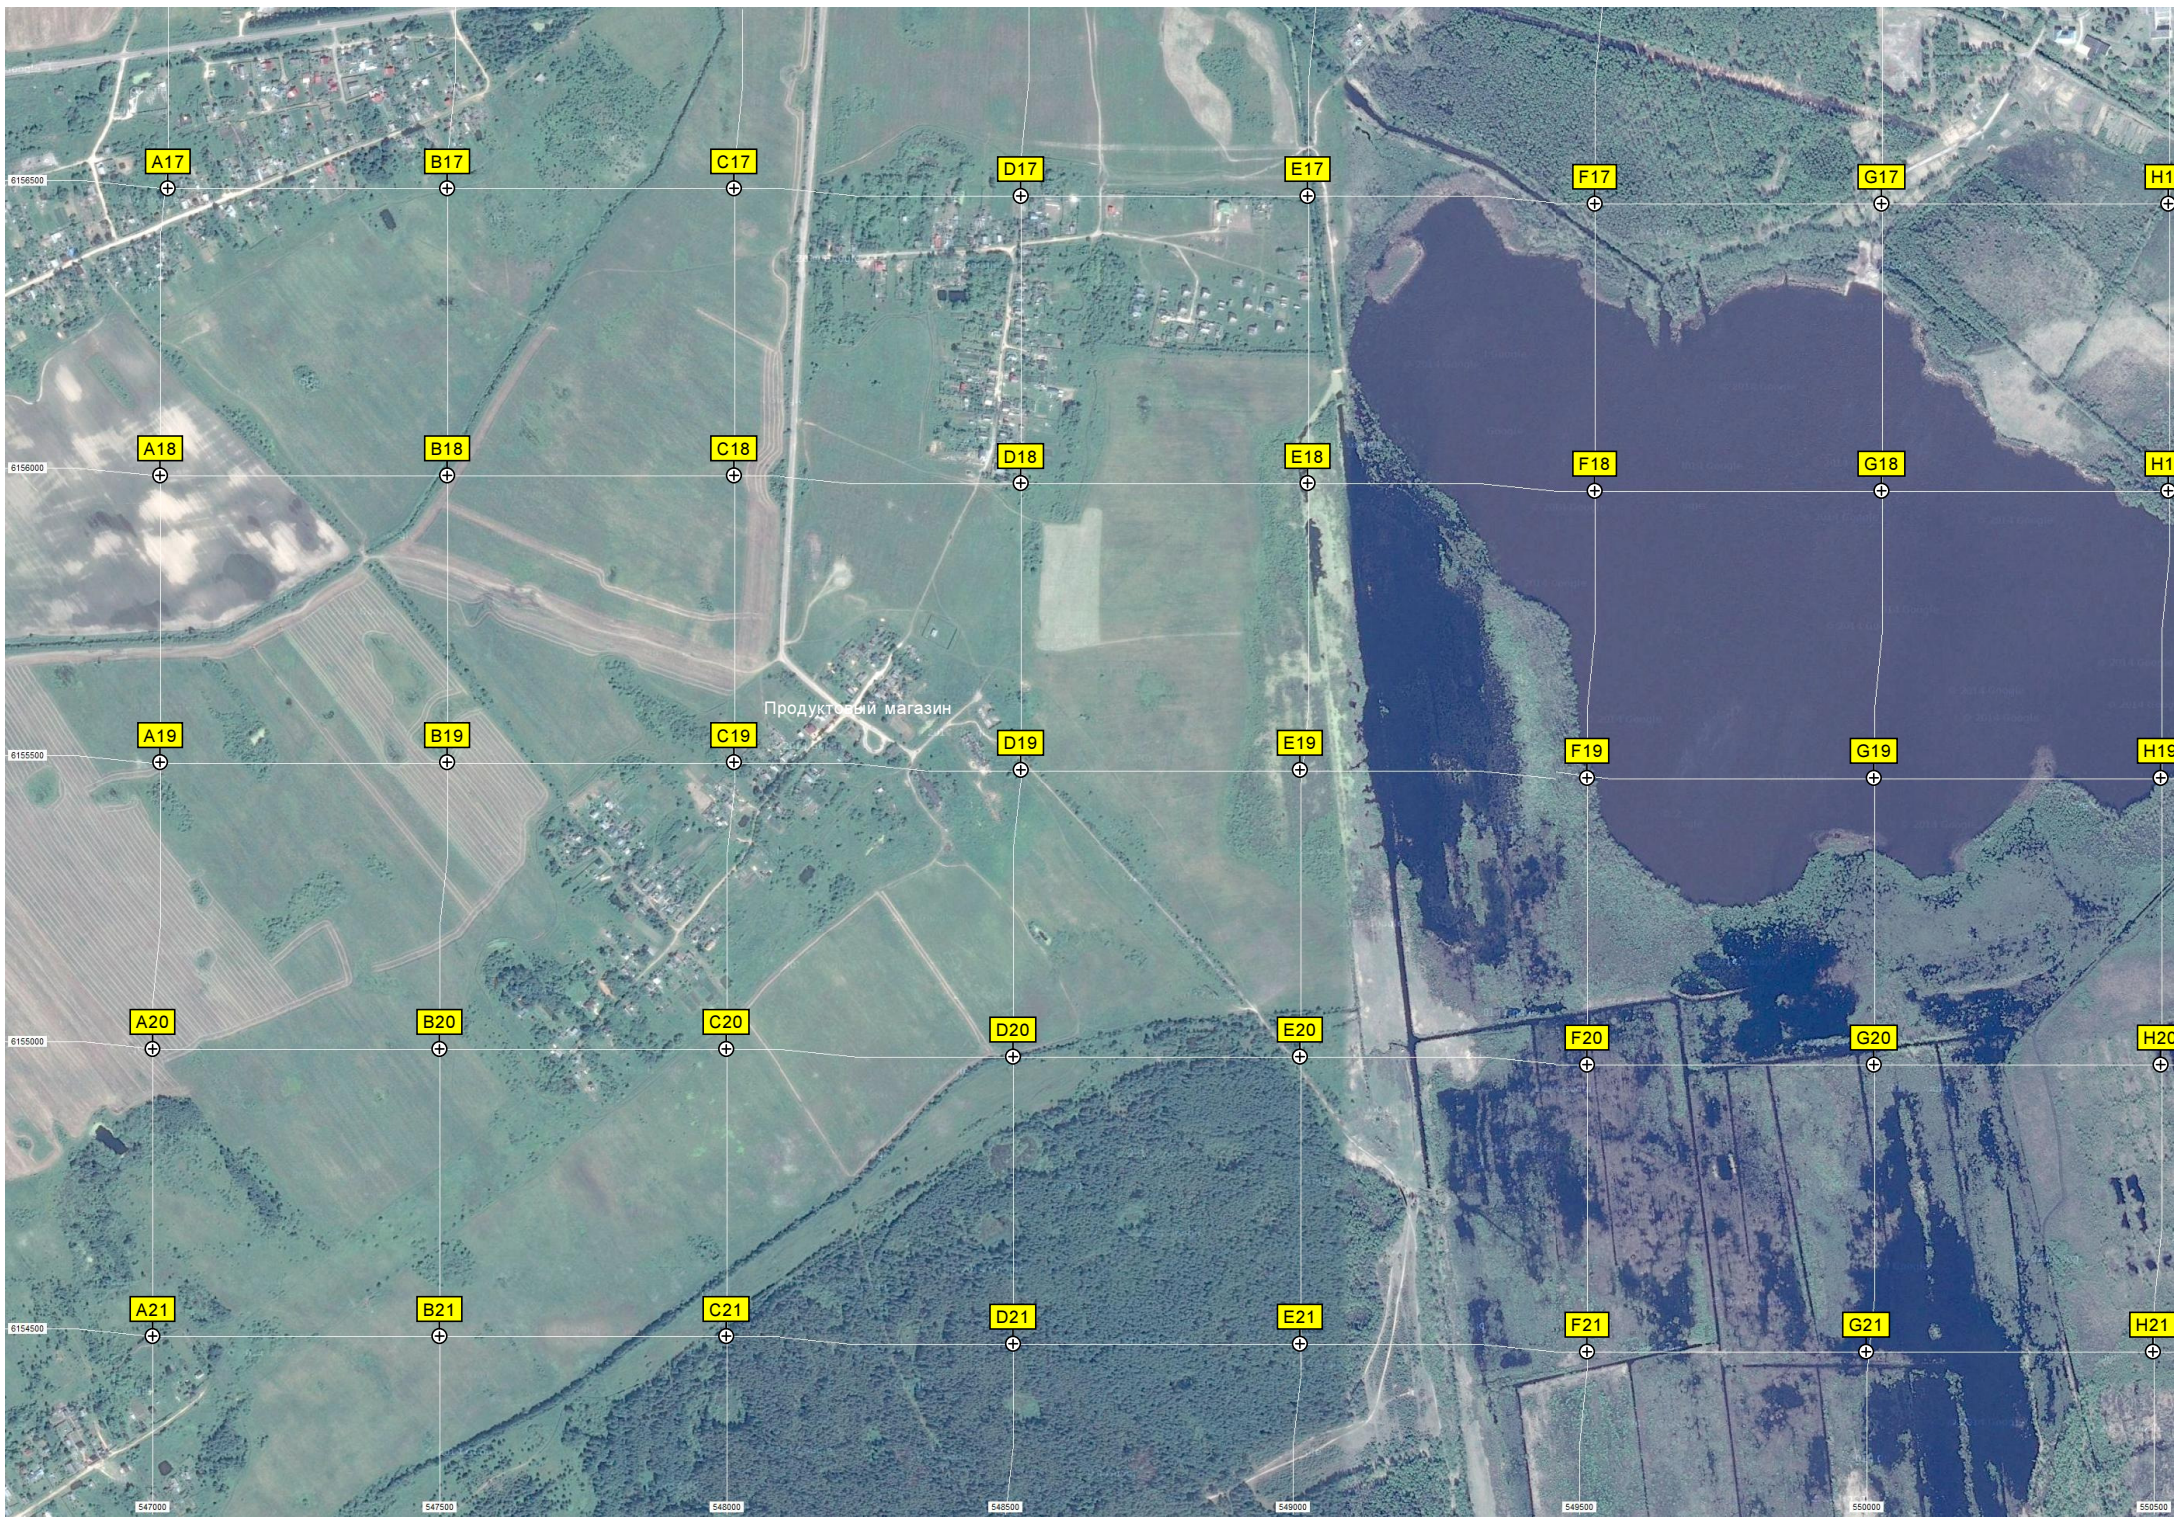

6156000

6156000

6155000

6155000

6154000

547000

547500

548000

548500

549000

549500

550000

550500