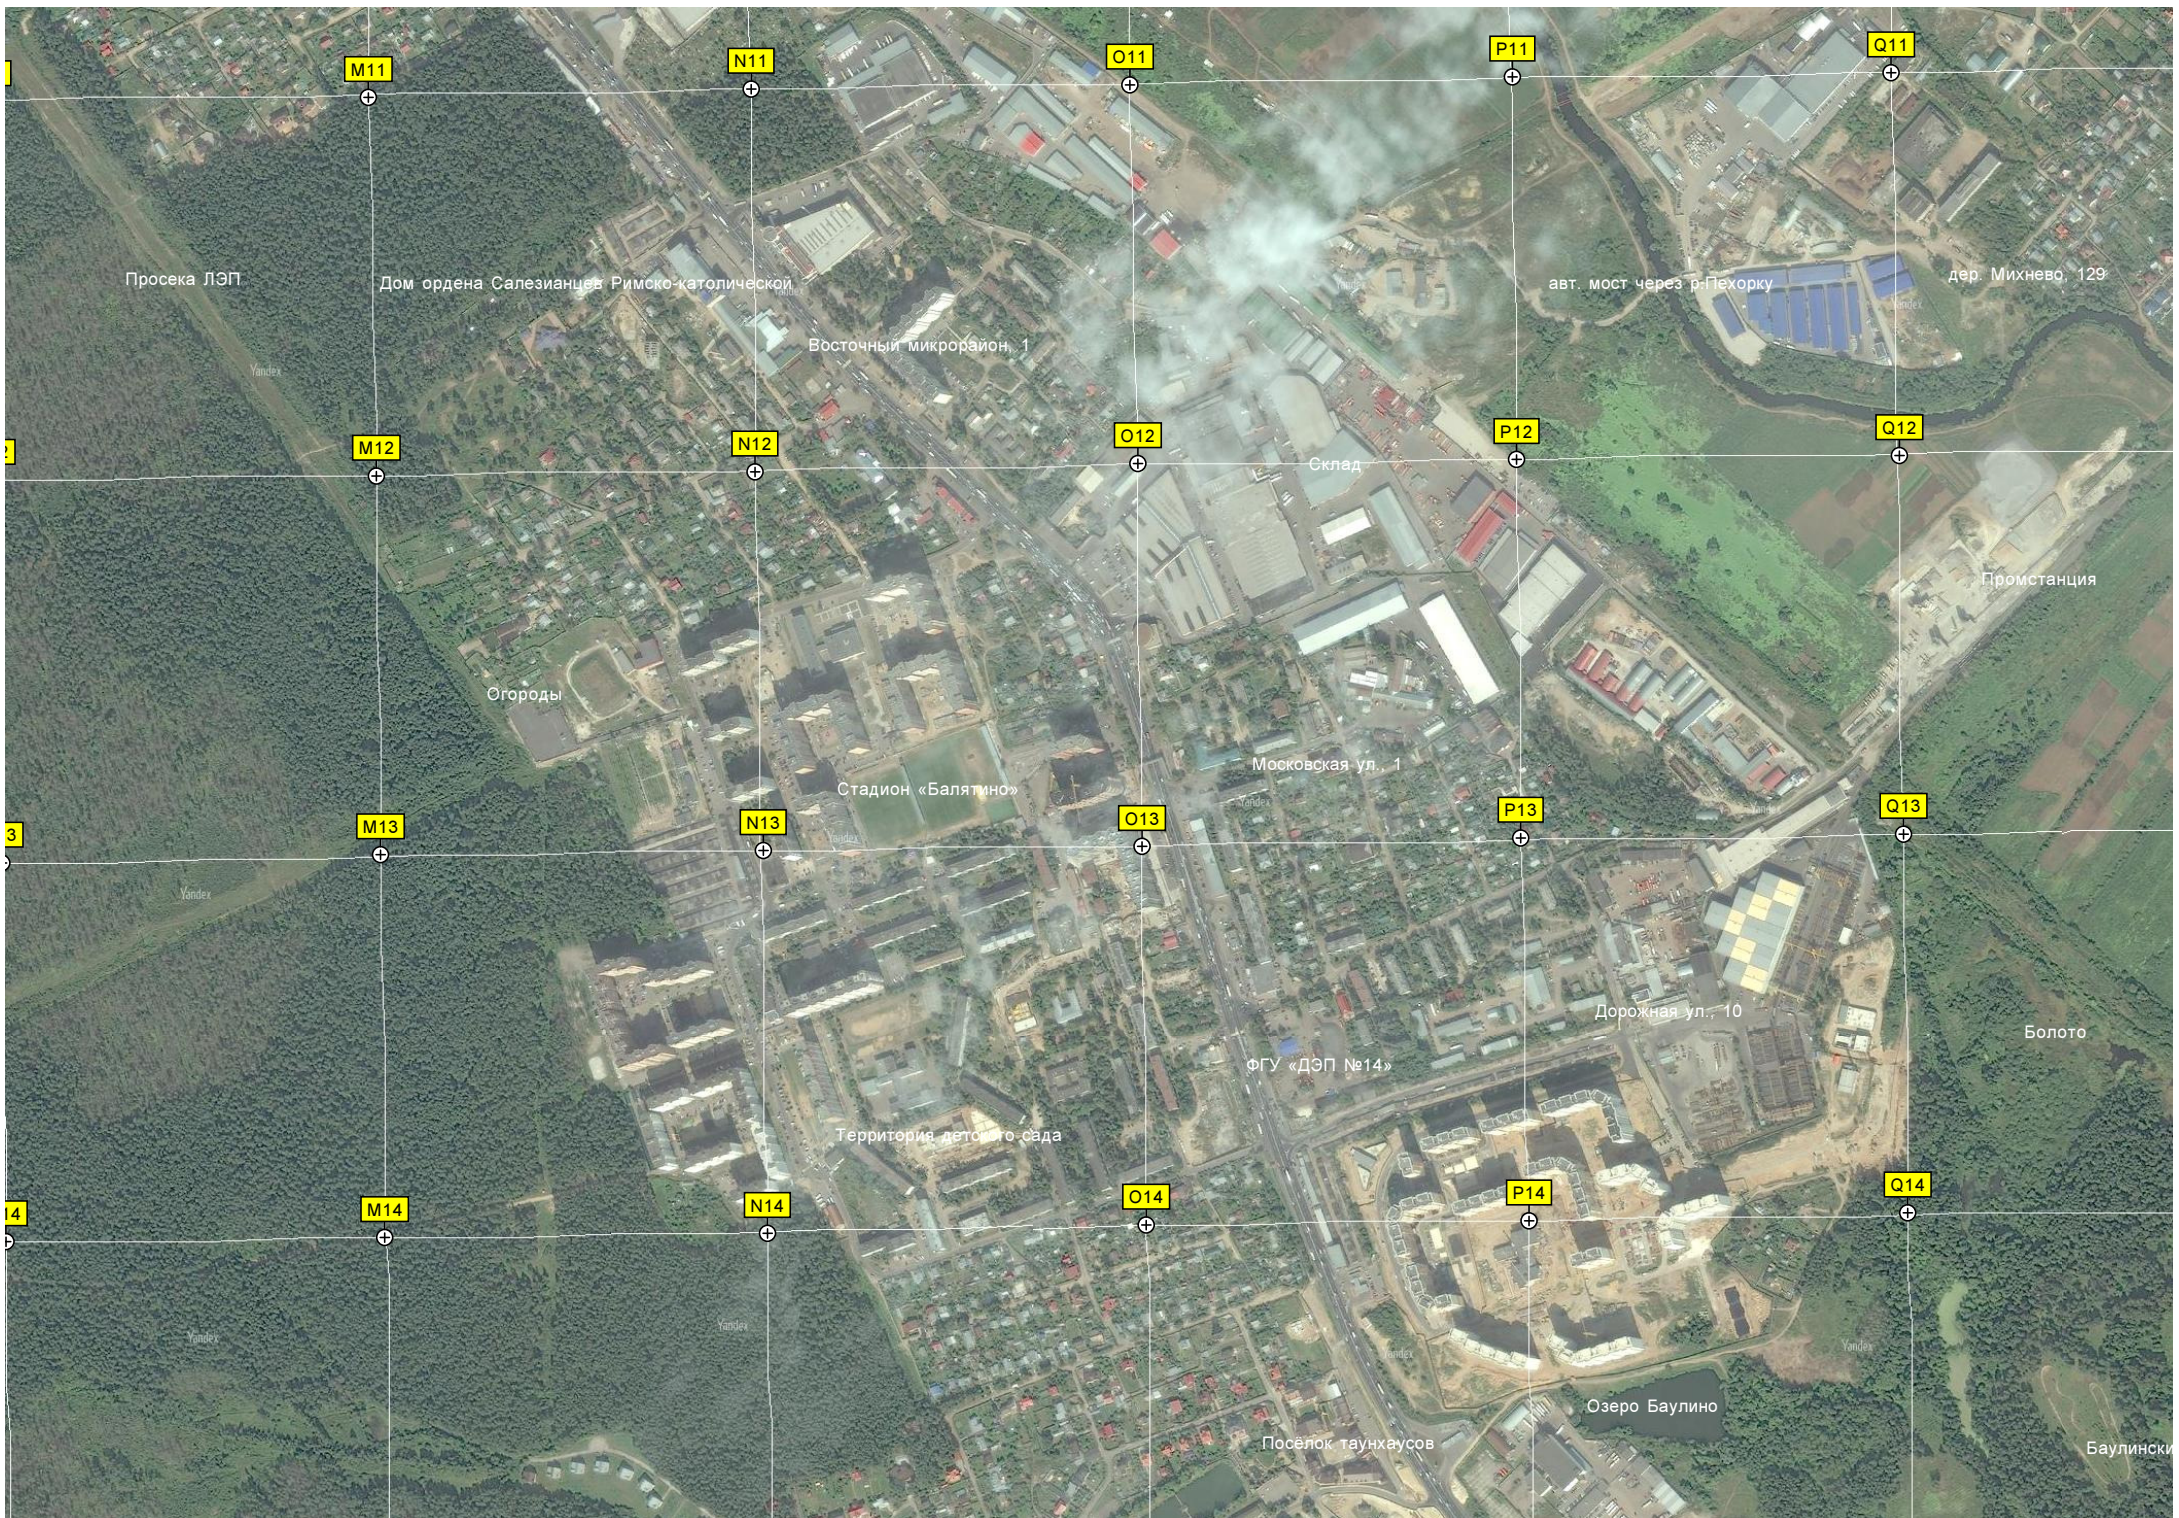

Просека ЛЭП

Дом ордена Салезианцев Римско-католической

Восточный микрорайон, 1

авт. мост через р.Пехорку

дер. Михнево, 129

Огороды

Стадион «Балатино»

Московская ул., 1

Промстанция

Дорожная ул., 10

Болото

ФГУ «ДЭП №14»

Территория детского сада

Посёлок таунхаусов

Озеро Баулино

Баулински