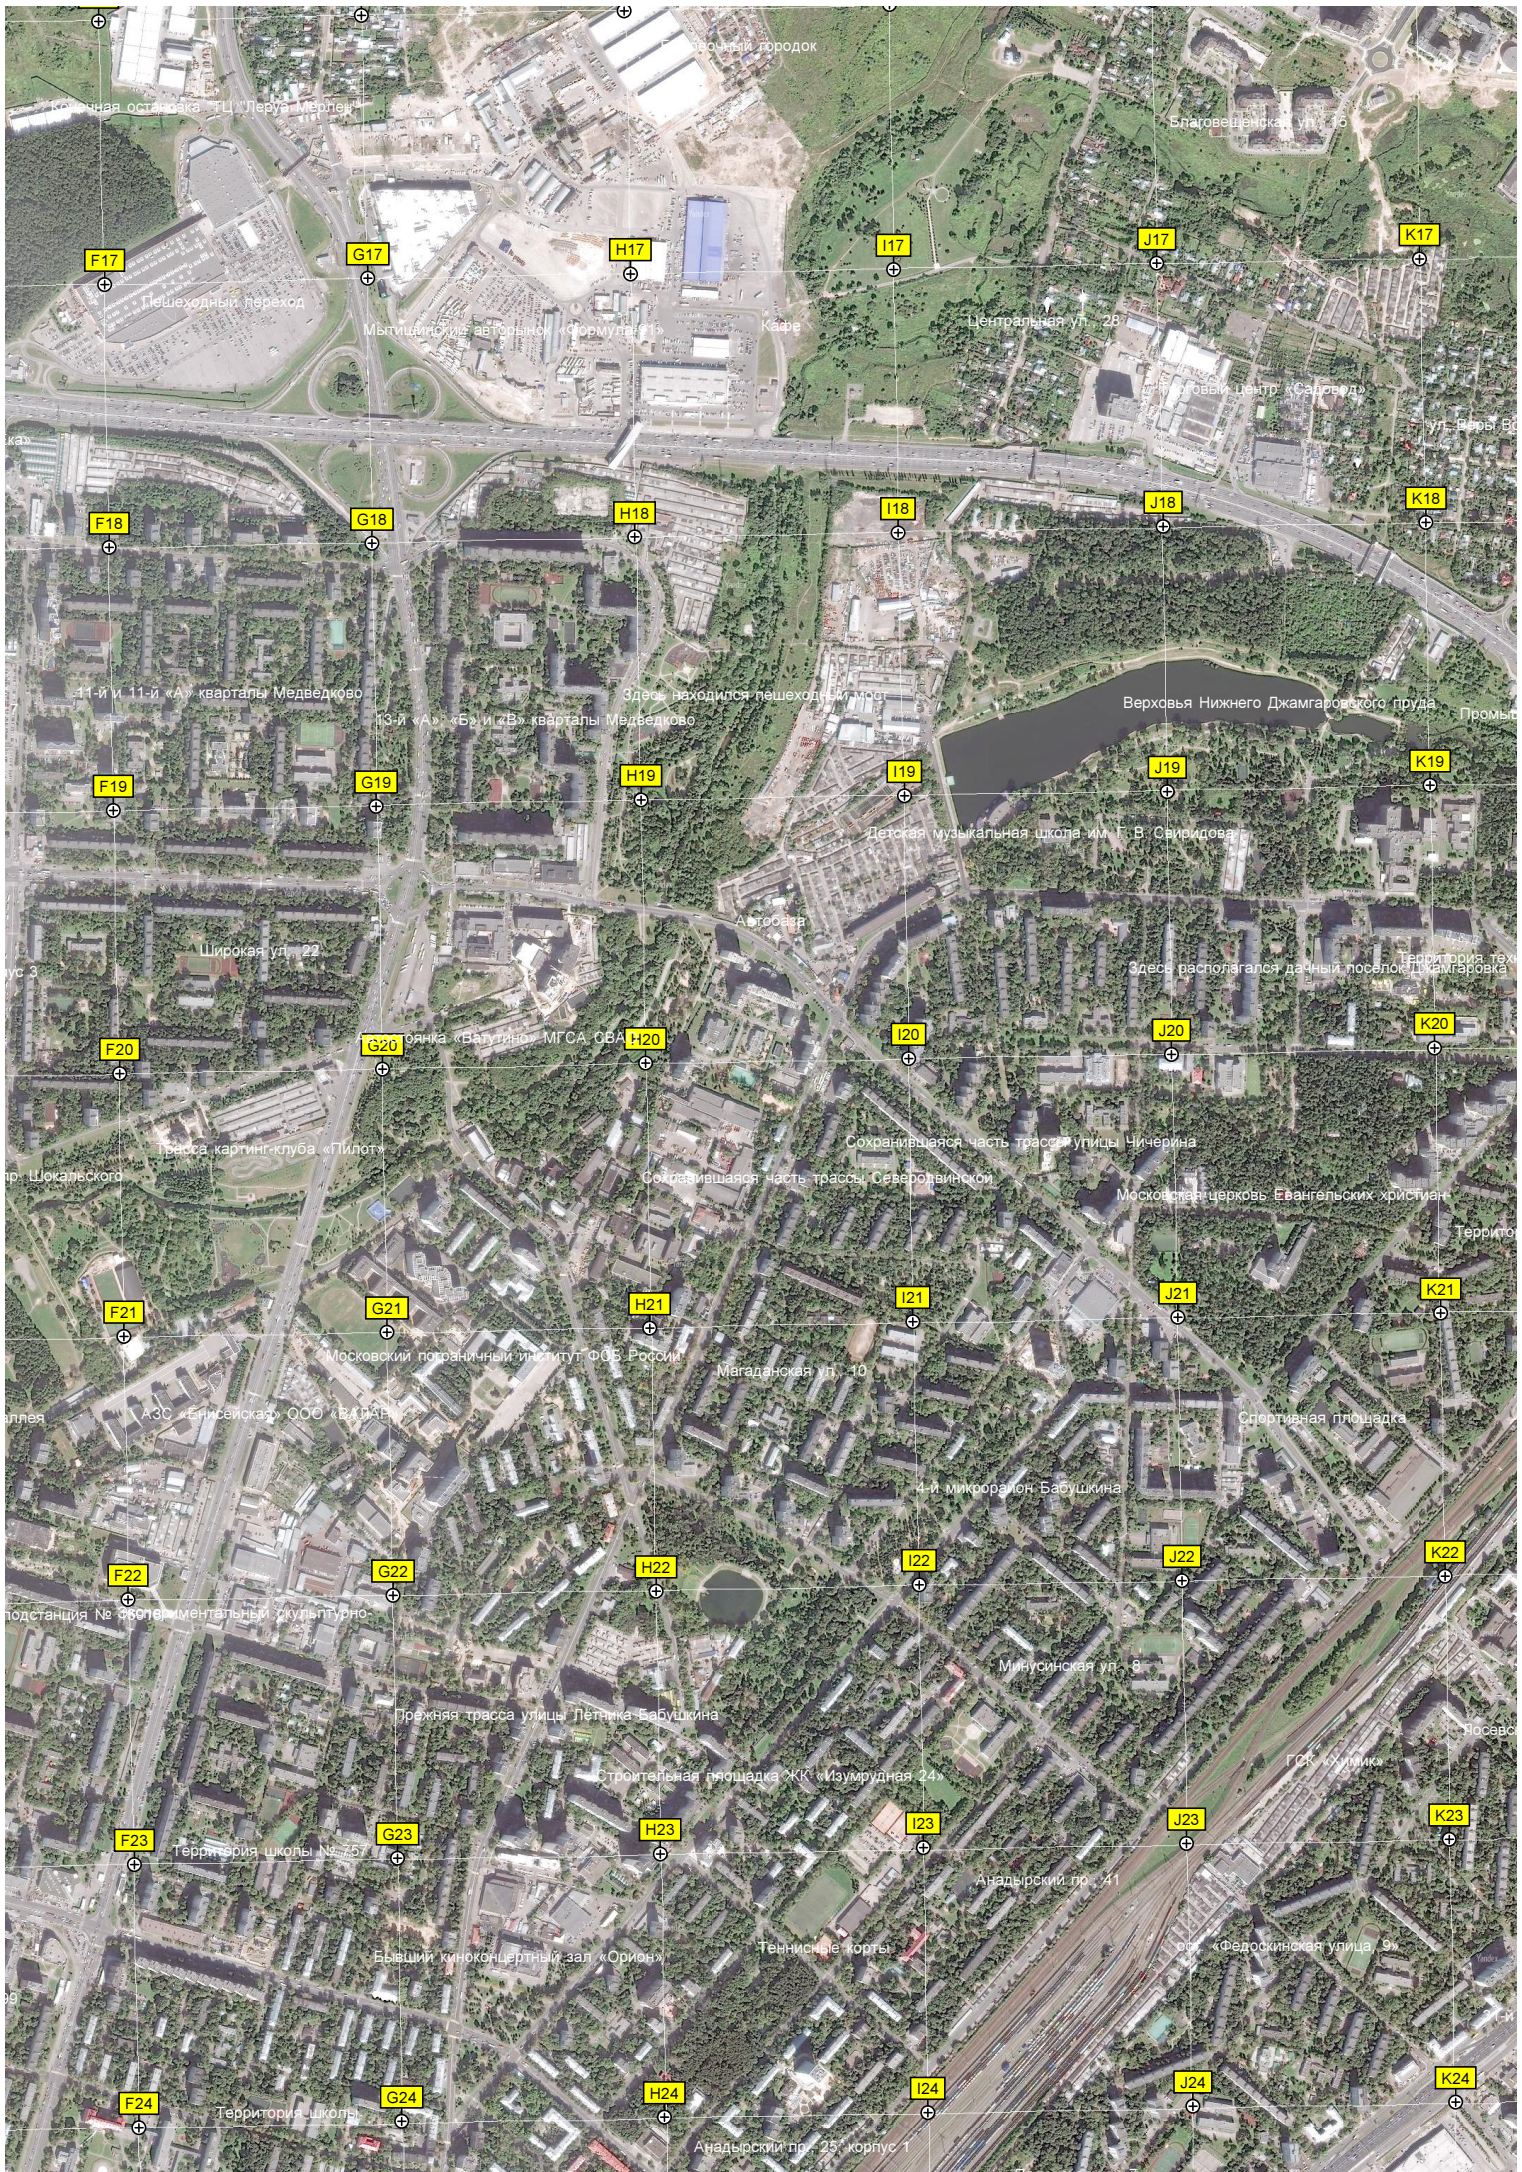

Спортивная площадка

Новомигдинский просп., 78

Площадка для выгула собак

Пионерская ул., 3

Заводская улица

Перекресток

Ель на поляне

R17

S17

T17

U17

V17

Торгово-развлекательный центр «РИО»

Поселок (улица) Водопроводная станция

R18

S18