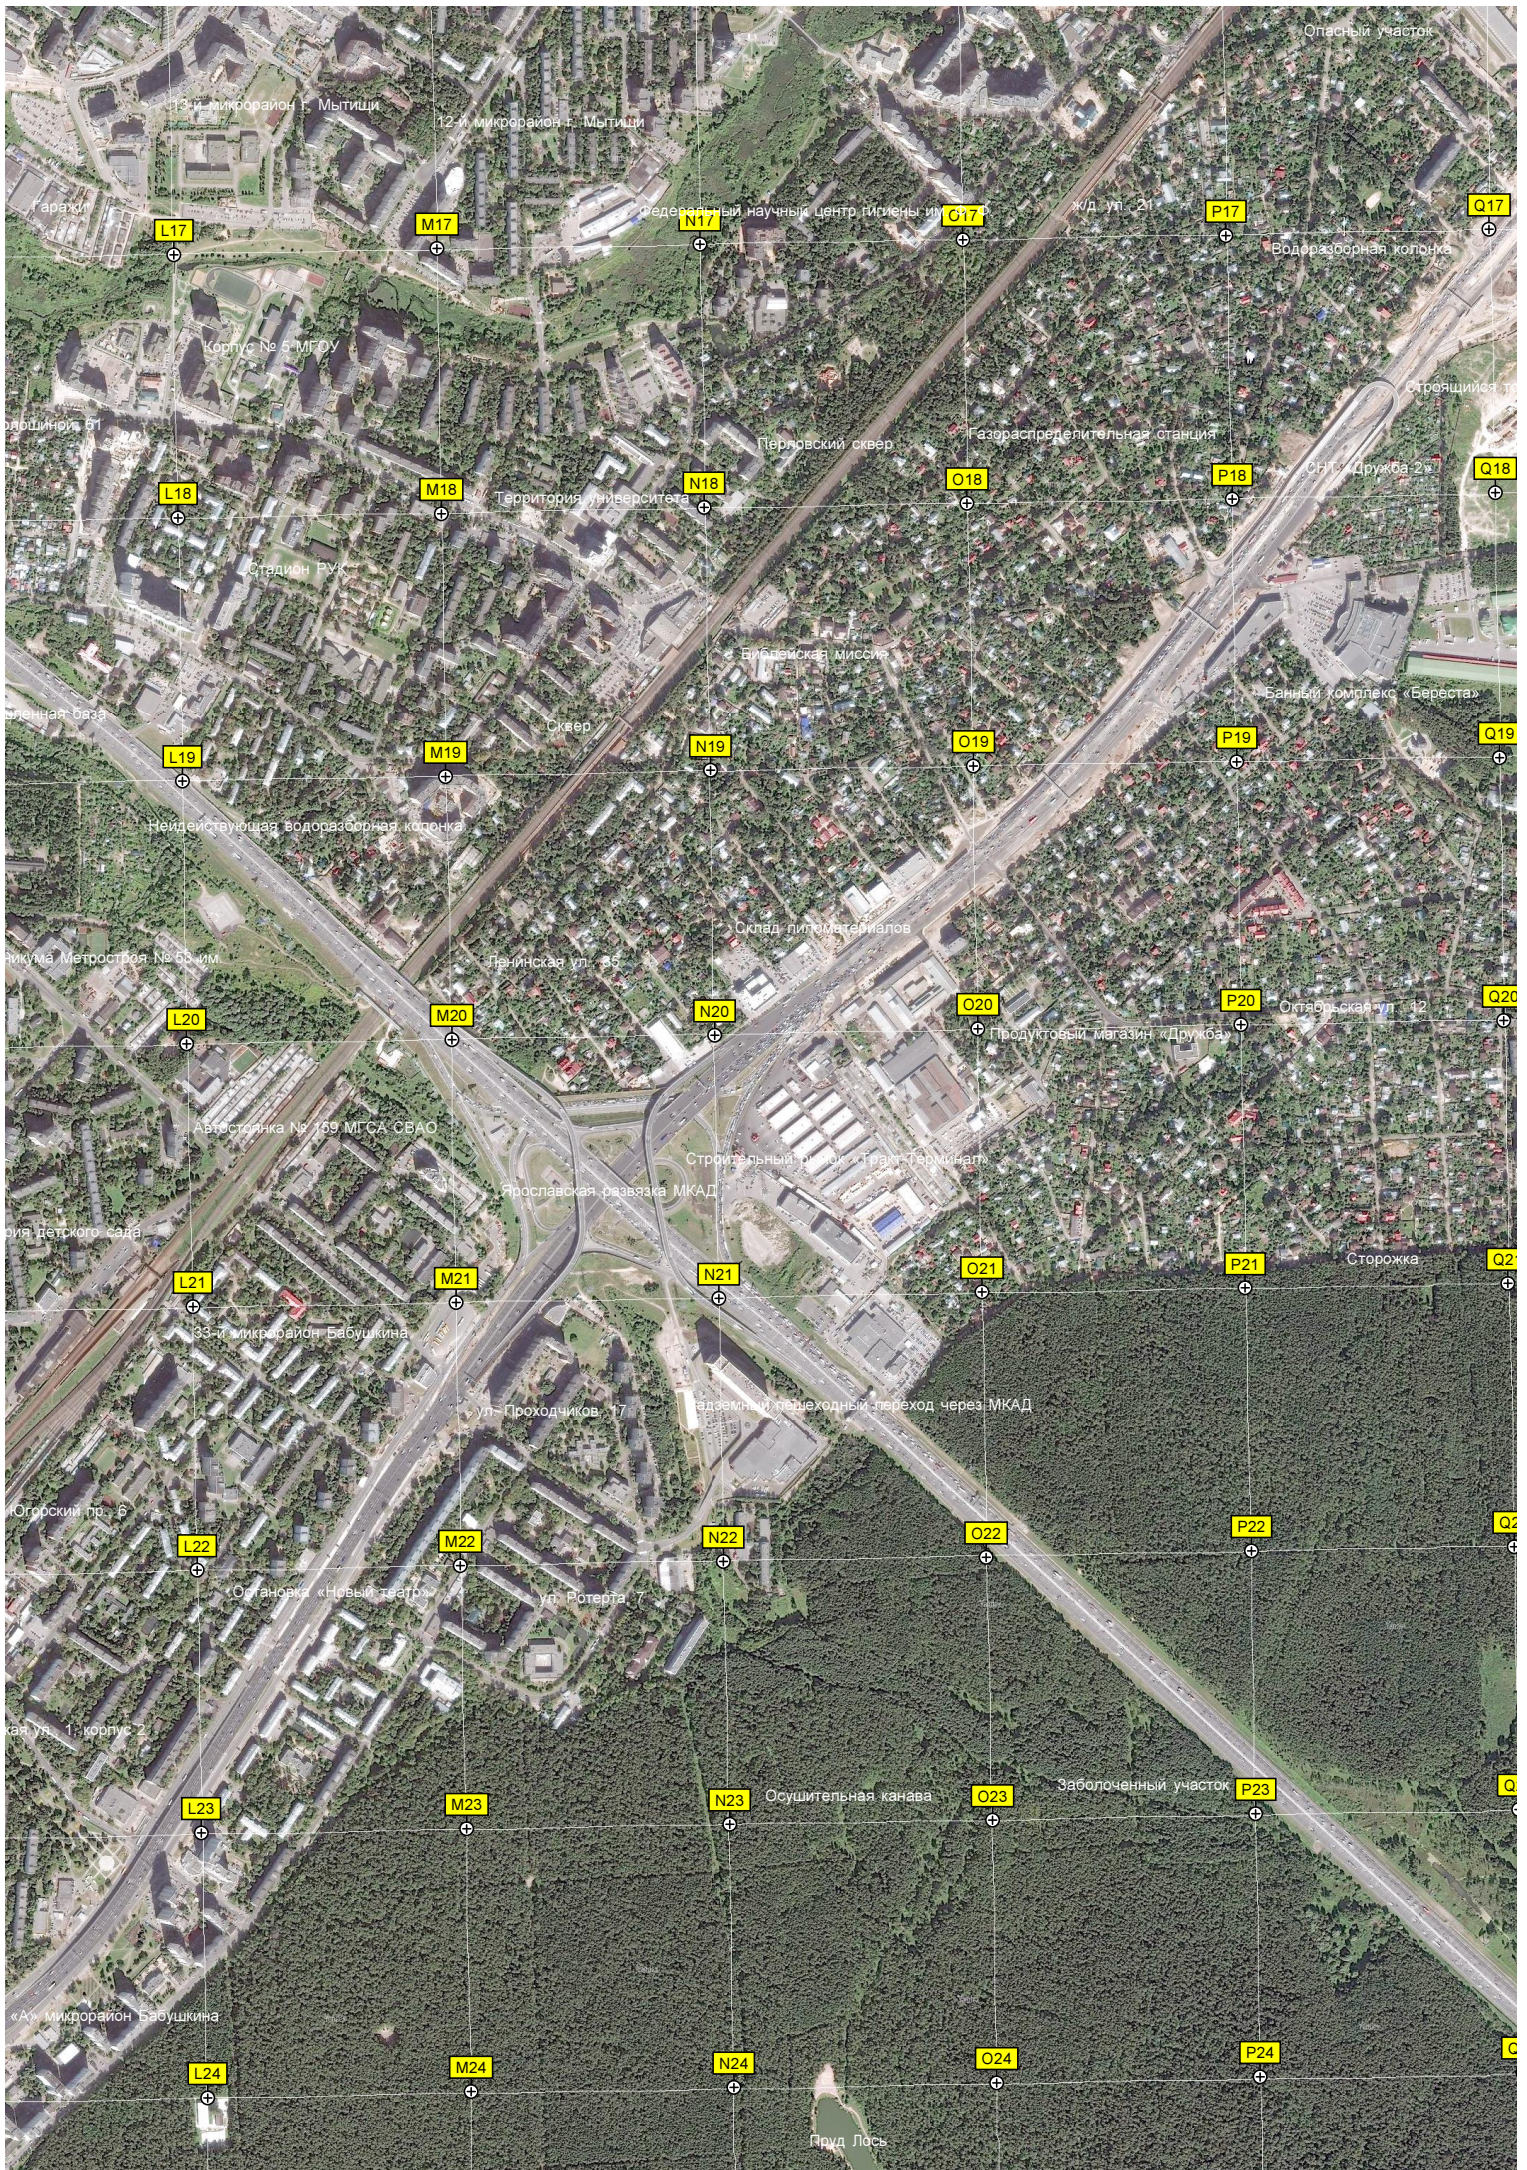

Спортивная площадка

Новомигдинский просп., 78

Площадка для выгула собак

Пионерская ул., 3

Заводская улица

Перекресток

Ель на поляне

R17

S17

T17

U17

V17

Торгово-развлекательный центр «РИО»

Поселок (улица) Водопроводная станция

R18

S18