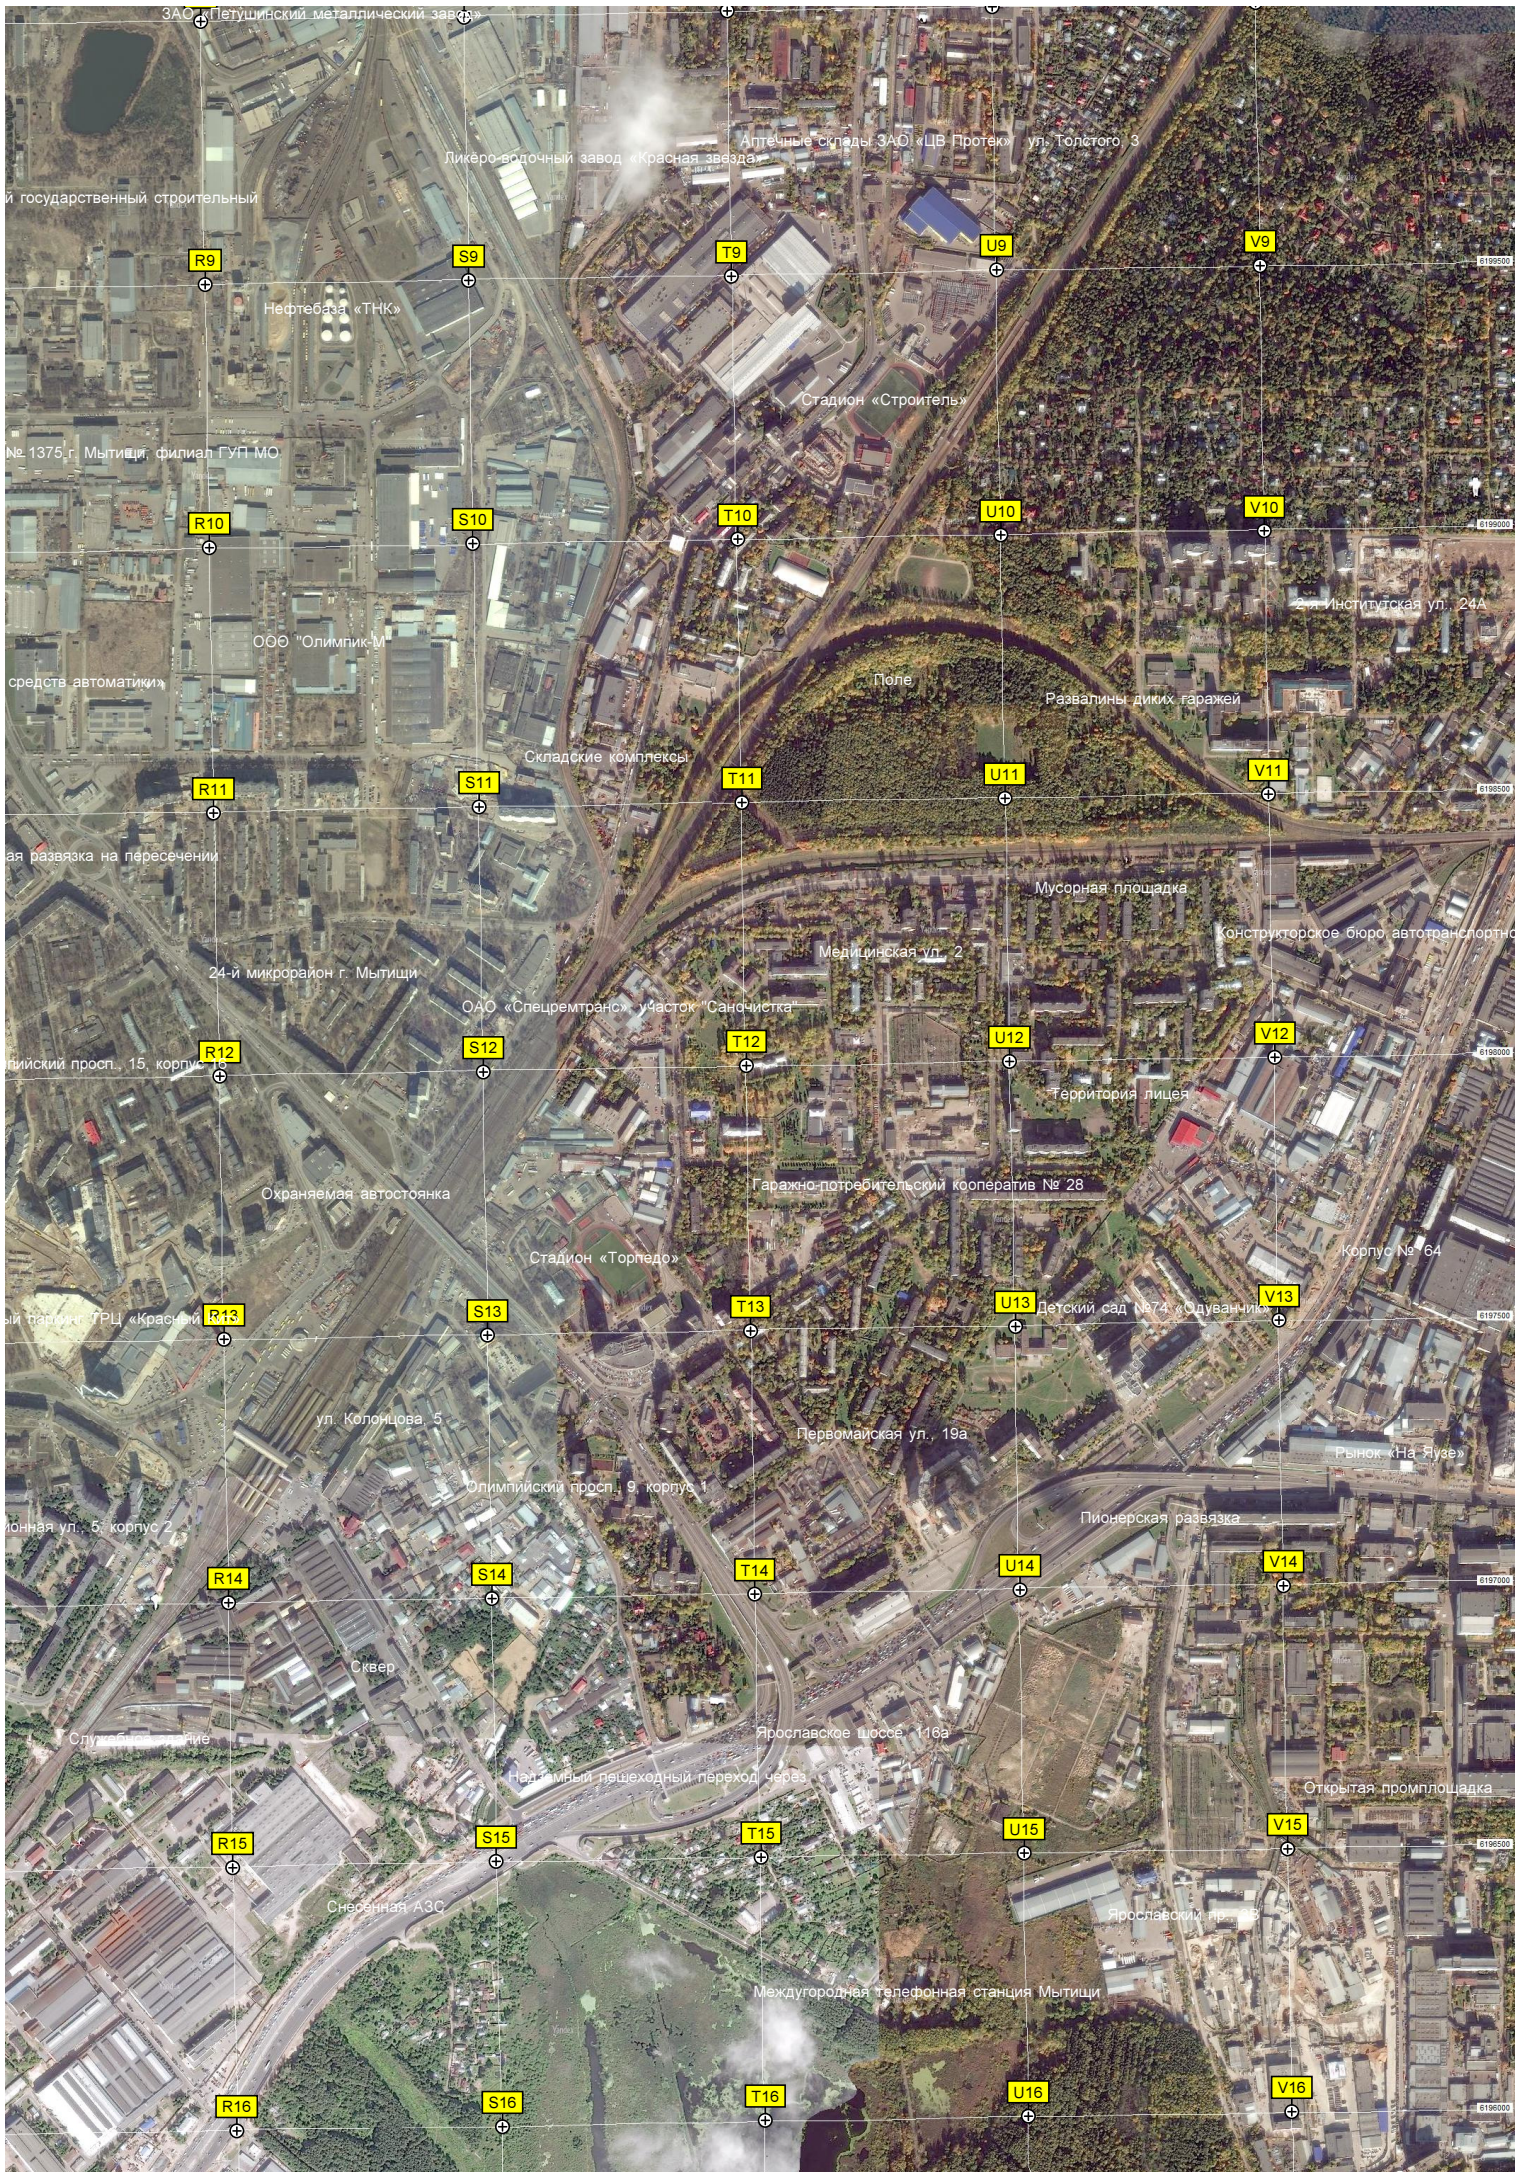

Спортивная площадка

Новомигдинский просп., 78

Площадка для выгула собак

Пионерская ул., 3

Заводская улица

Перекресток

Ель на поляне

R17

S17

T17

U17

V17

Торгово-развлекательный центр «РИО»

Поселок (улица) Водопроводная станция

R18

S18