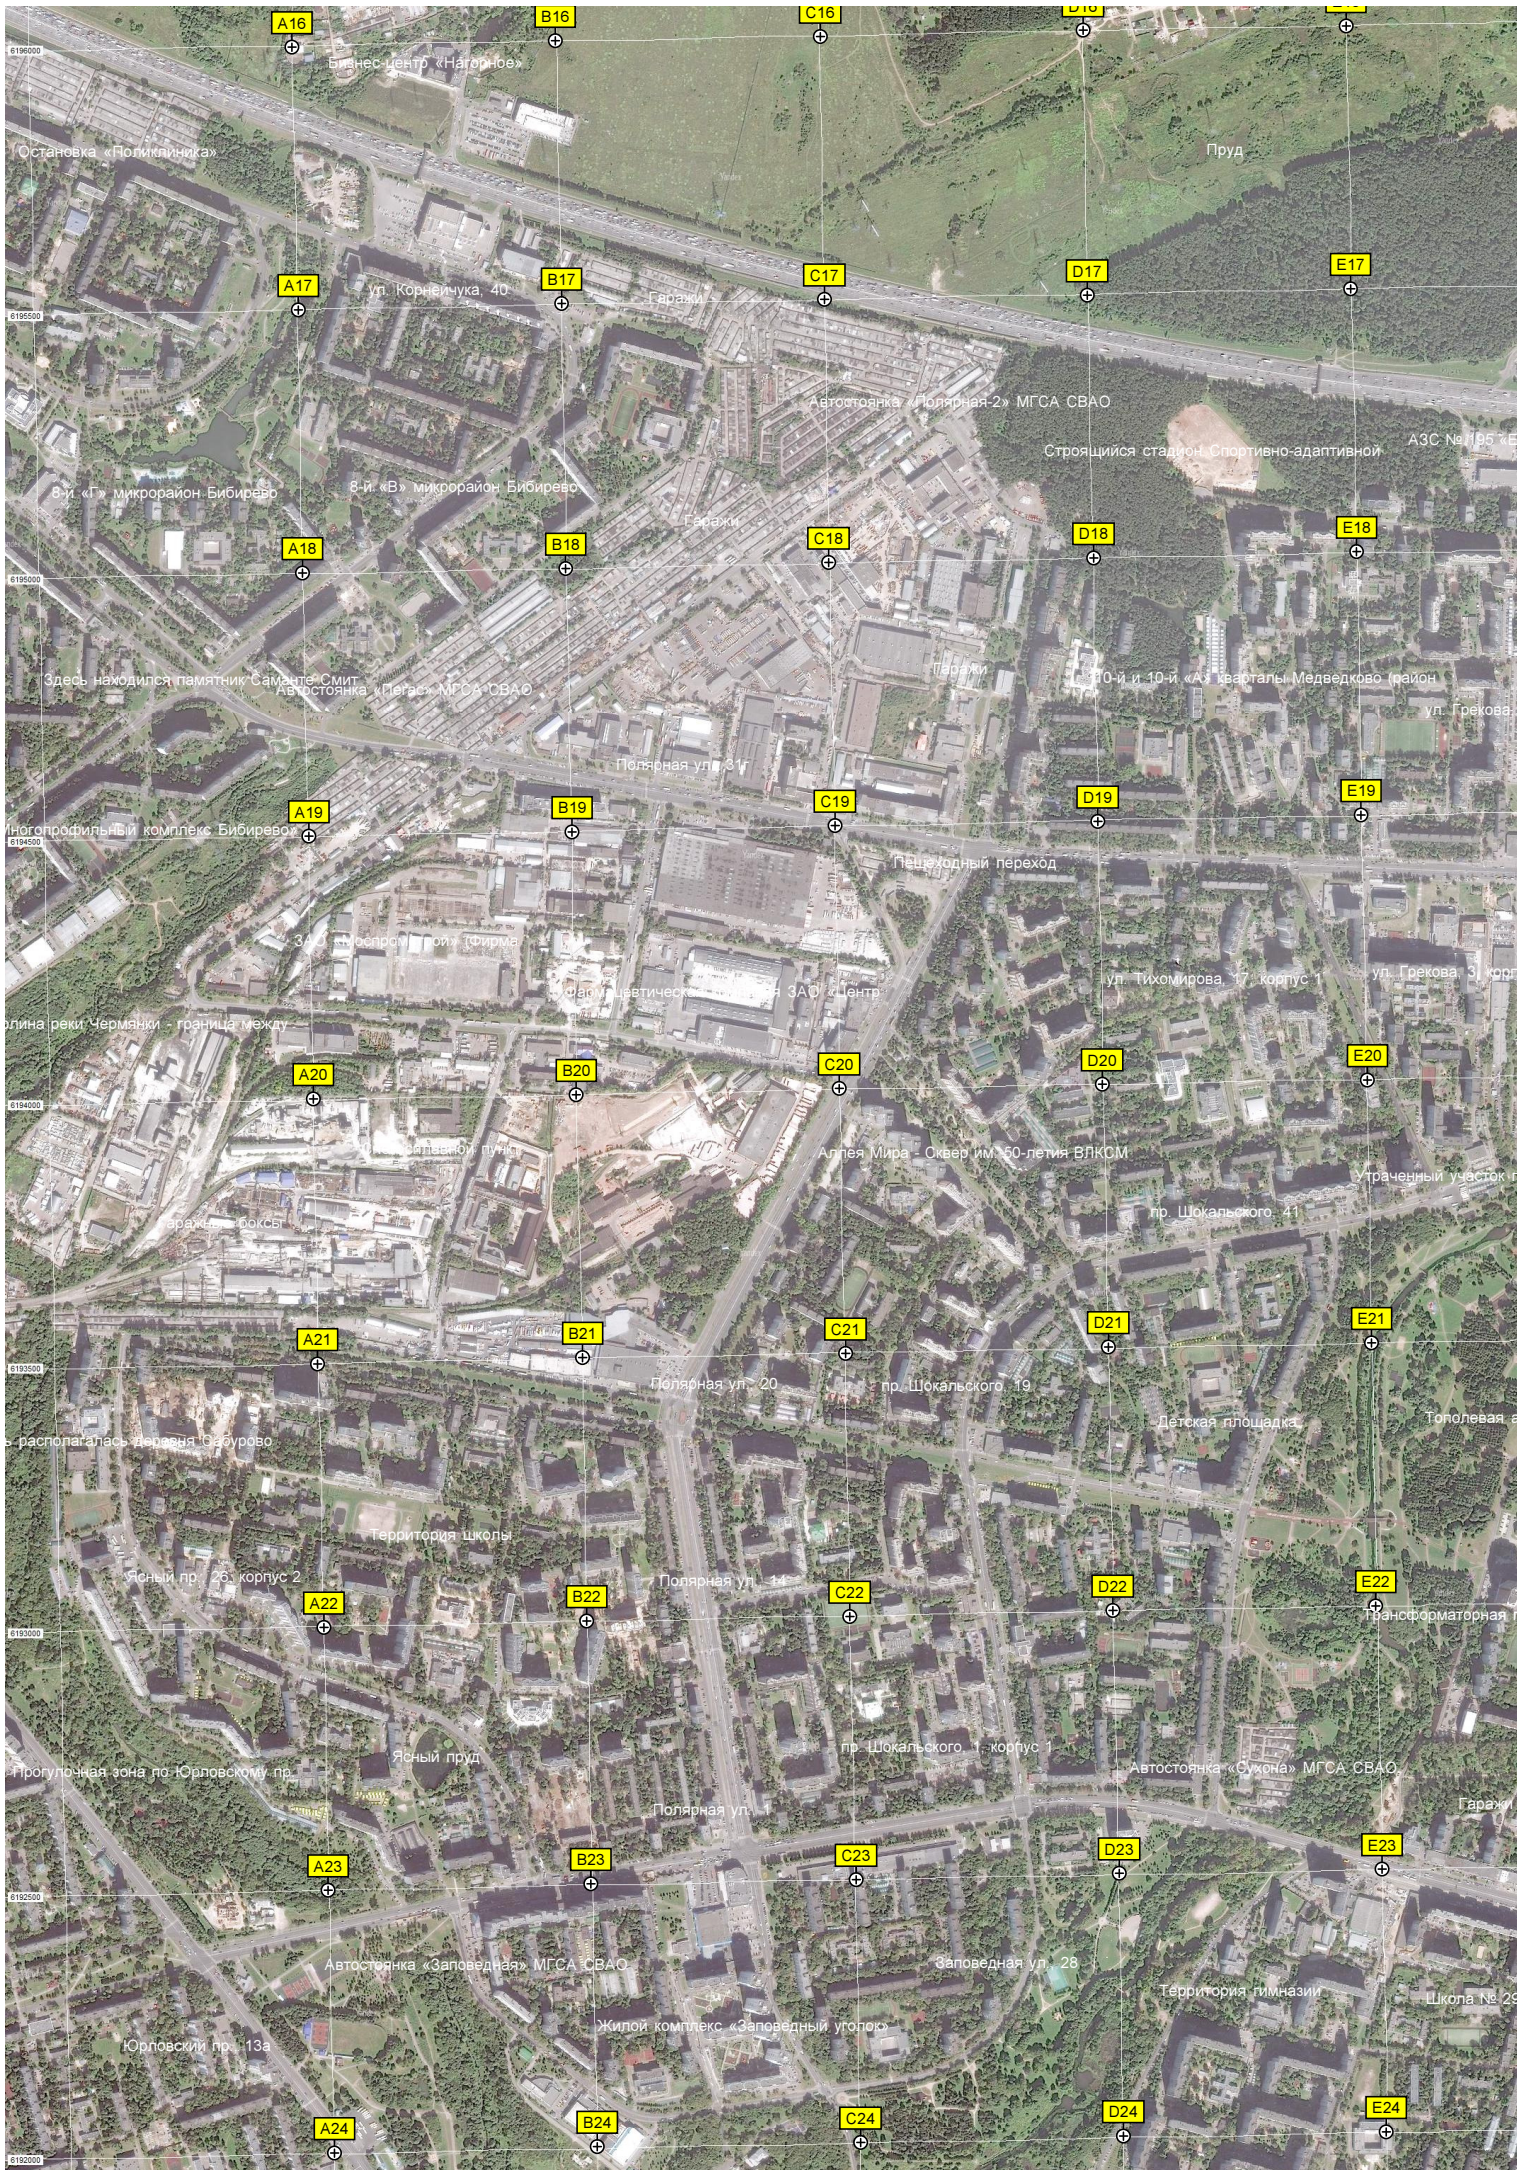

Спортивная площадка

Новомигдинский просп., 78

Площадка для выгула собак

Пионерская ул., 3

Заводская улица

Перекресток

Ель на поляне

R17