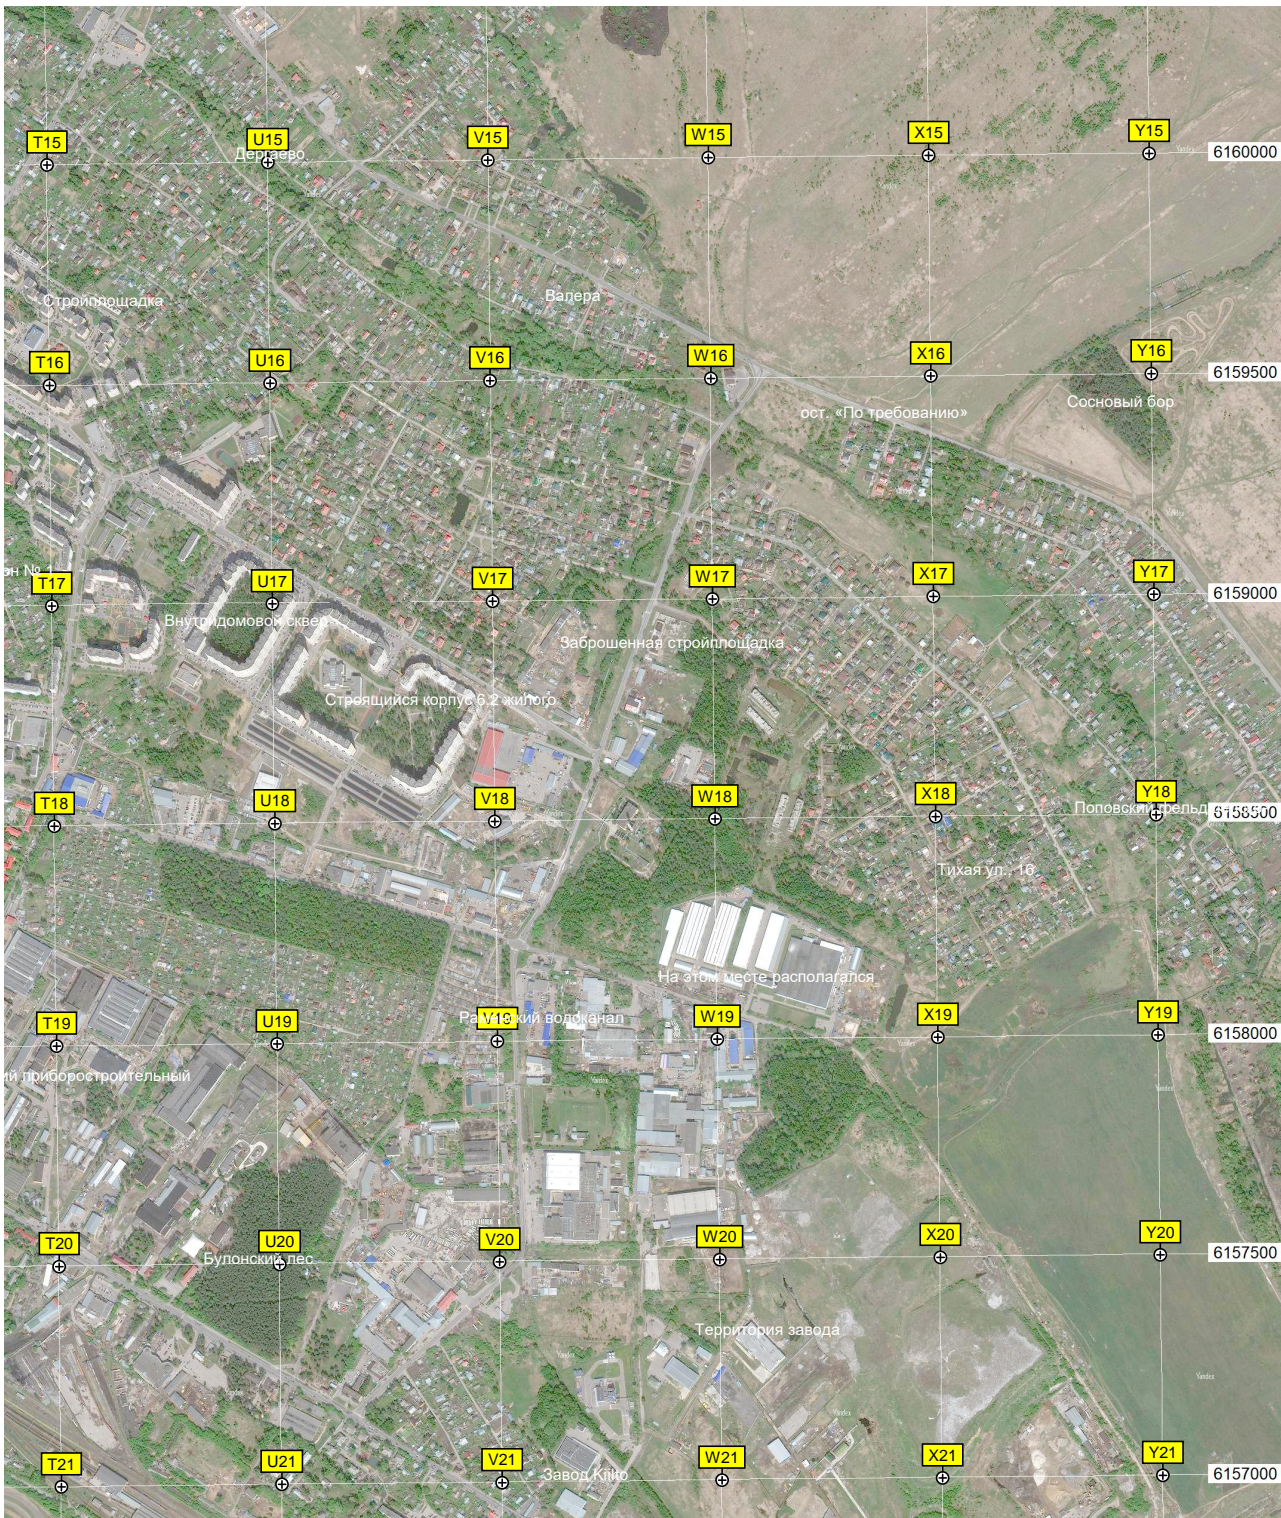

Остатки пешеходной аллеи

Дергаевский канал на участке

Лесопарк «Восьмидорожье»

ГСК «Сибирь»

Микрорайон № 2

Микрорайон

территория технопарка «ИТ-Пит

Центральный микрорайон

Заводской микрорайон

Торговый центр

Раменский

Частный сектор

Скотный двор

ГСК «Локомотив»

Коттеджный посёлок

6160000