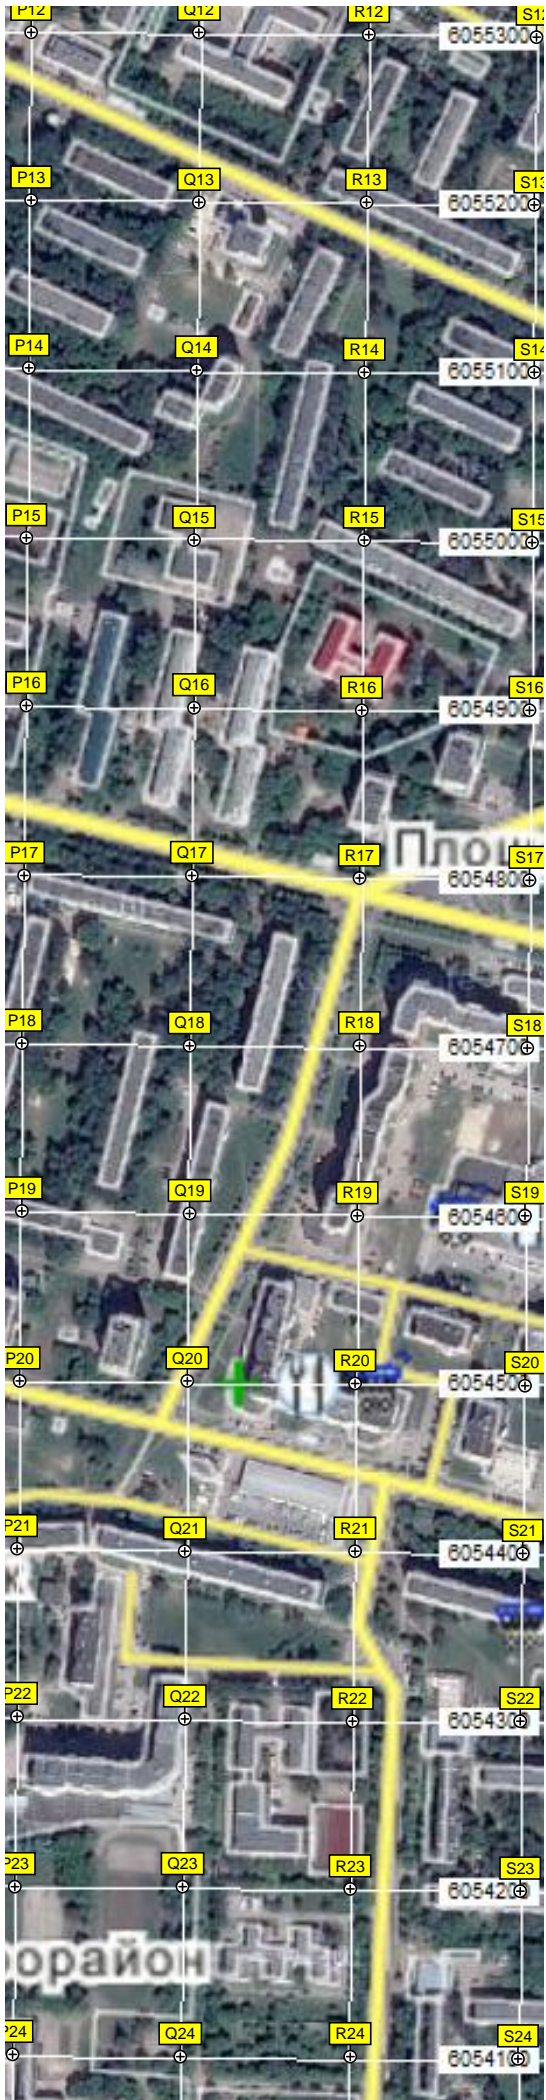

Строительный рынок

Сквер

Гаражи

Комсомольский парк

4-й микр

H13 I13 J13 K13 L13 M13 N13 O13

H14 I14 J14 K14 L14 M14 N14 O14

H15 I15 J15 K15 L15 M15 N15 O15

H16 I16 J16 K16 L16 M16 N16 O16

H17 I17 J17 K17 L17 M17 N17 O17

H18 I18 J18 K18 L18 M18 N18 O18

H19 I19 J19 K19 L19 M19 N19 O19

H20 I20 J20 K20 L20 M20 N20 O20

H21 I21 J21 K21 L21 M21 N21 O21

H22 I22 J22 K22 L22 M22 N22 O22

H23 I23 J23 K23 L23 M23 N23 O23

H24 I24 J24 K24 L24 M24 N24 O24

Юбилейный

541000 541100 541200 541300 541400 541500 541600 541700 541800