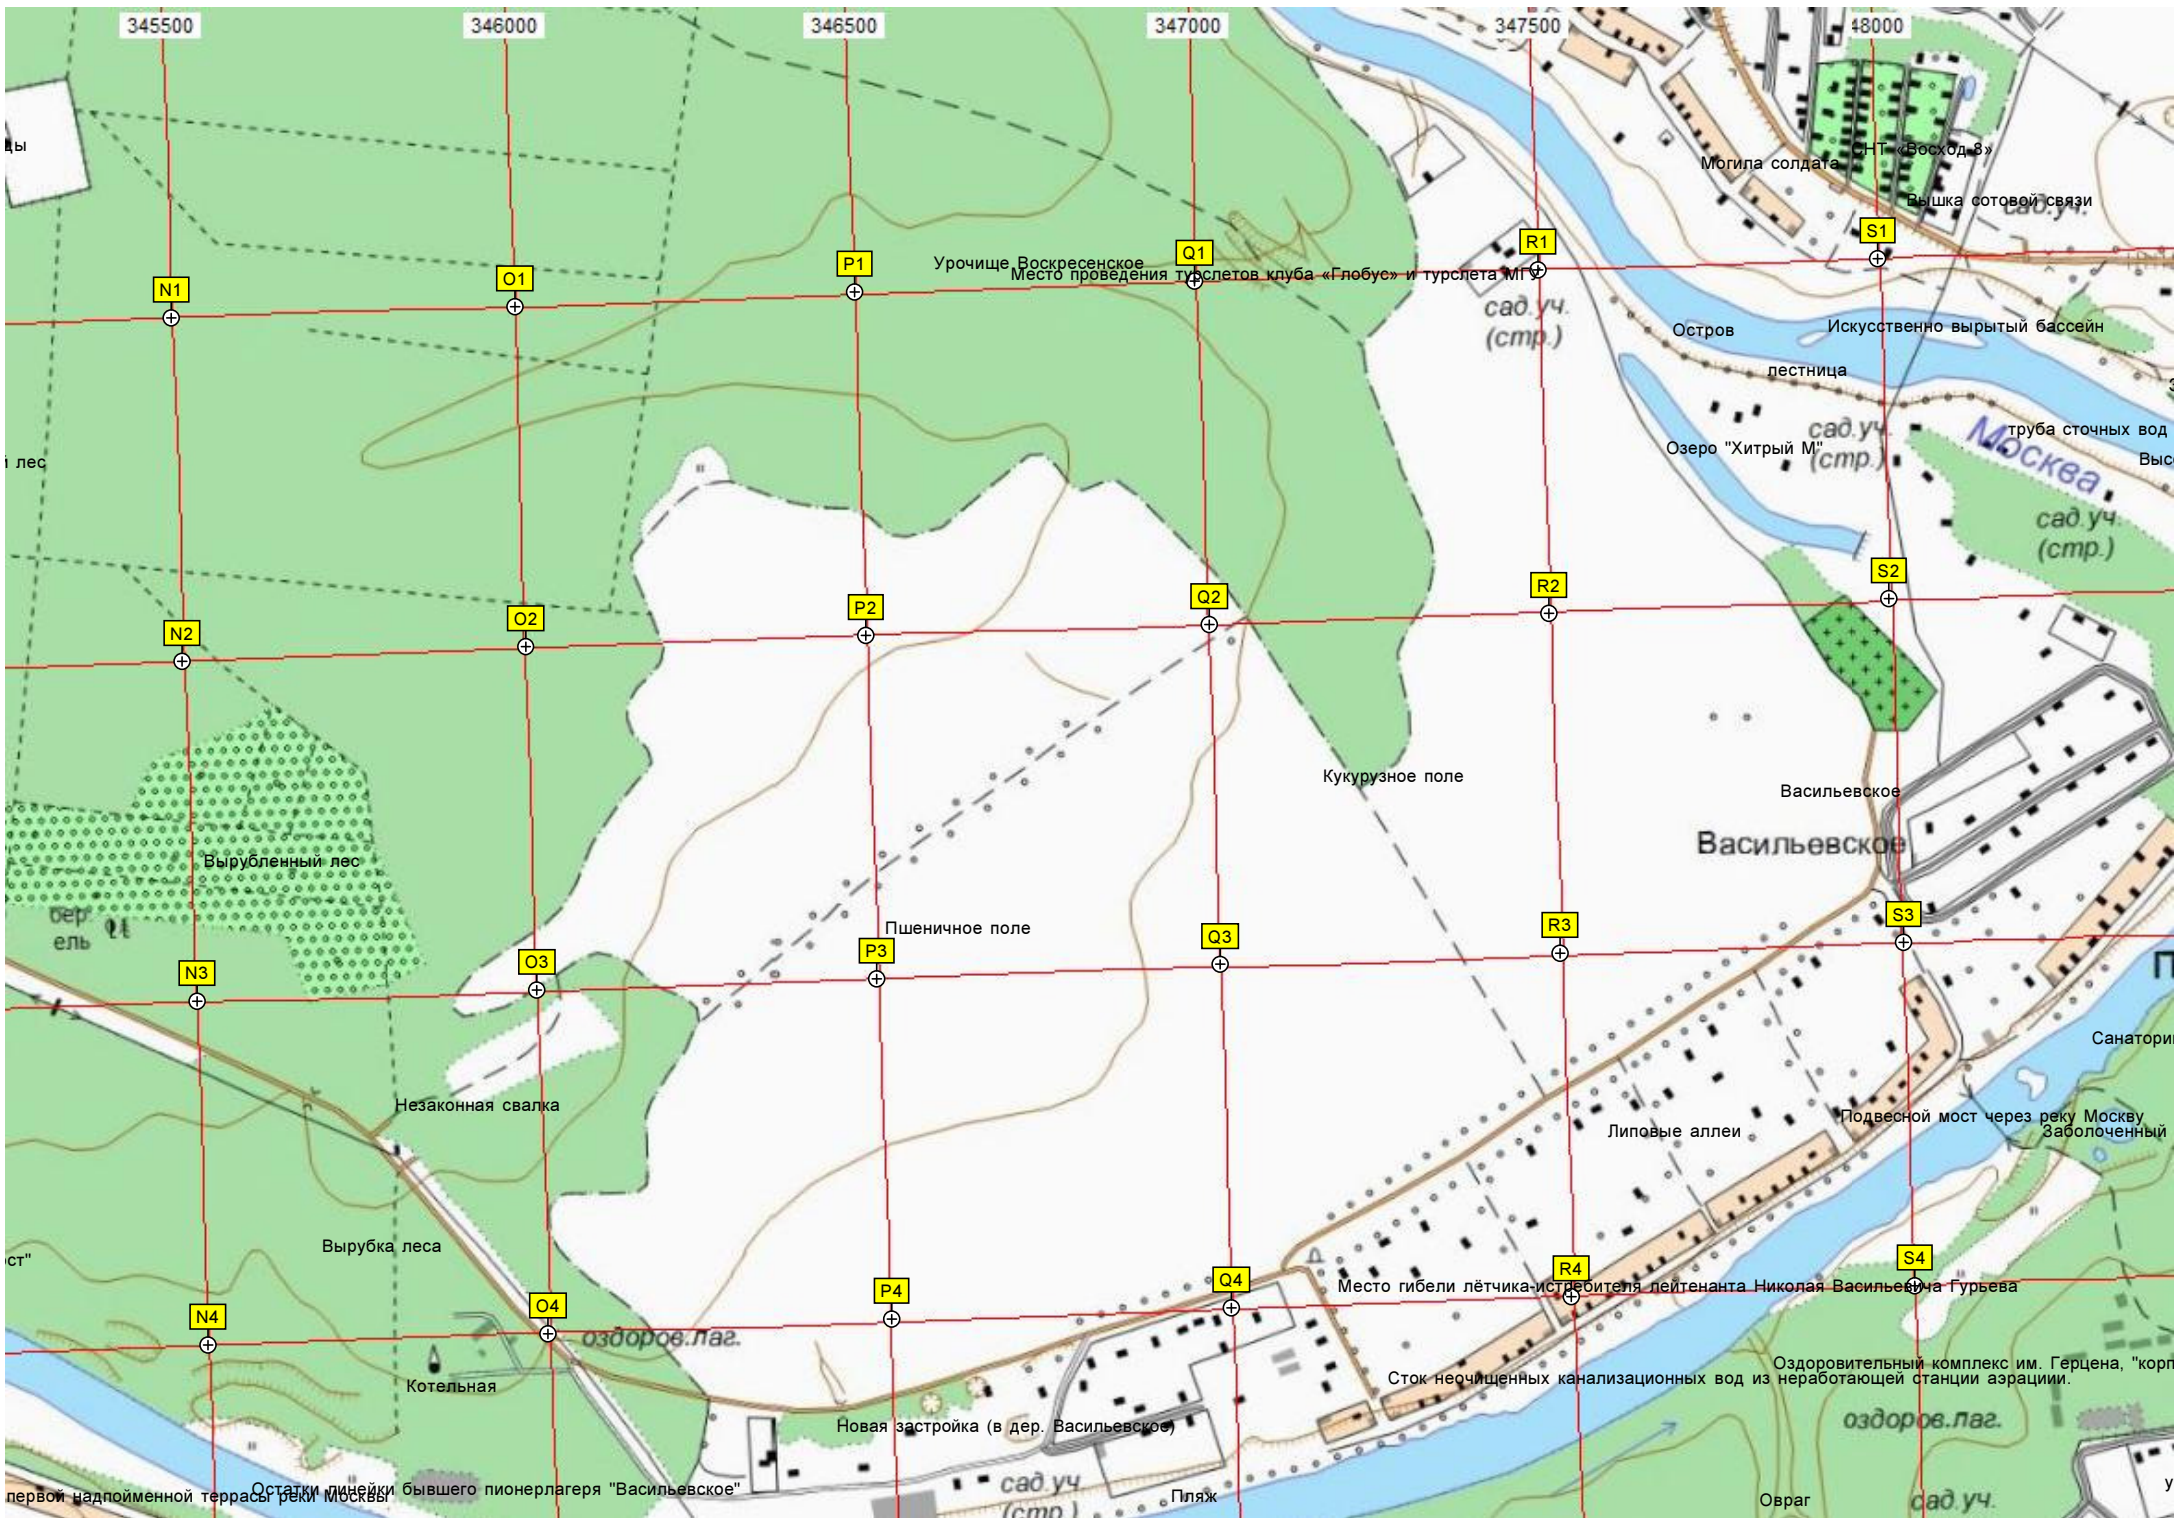

345500

346000

346500

347000

347500

48000

N1

O1

P1

Q1

R1

S1

N2

O2

P2

Q2

R2

S2

N3

O3

P3

Q3

R3

S3

N4

O4

P4

Q4

R4

S4

сад.уч.
(стр.)

Могила солдата

ЧПТ «Восход-8»

Вышка сотовой связи

Остров

Искусственно вырытый бассейн

лестница

Озеро "Хитрый М"

сад.уч.
(стр.)

труба сточных вод
Выс

Москва
сад.уч.
(стр.)

Кукурузное поле

Васильевское

Васильевское

Вырубленный лес

Пшеничное поле

Санатори

Незаконная свалка

Липовые аллеи

Подвесной мост через реку Москву
Заболоченный

Вырубка леса

Место гибели лётчика-испытателя лейтенанта Николая Васильевича Гурьева

Котельная

Оздоровительный комплекс им. Герцена, "корп
Сток неочищенных канализационных вод из неработающей станции аэрации.

оздоров. лаг.

Новая застройка (в дер. Васильевское)

оздоров. лаг.

Остатки линейки бывшего пионерлагеря "Васильевское"

сад.уч.
(стр.)

Пляж

Овраг

сад.уч.