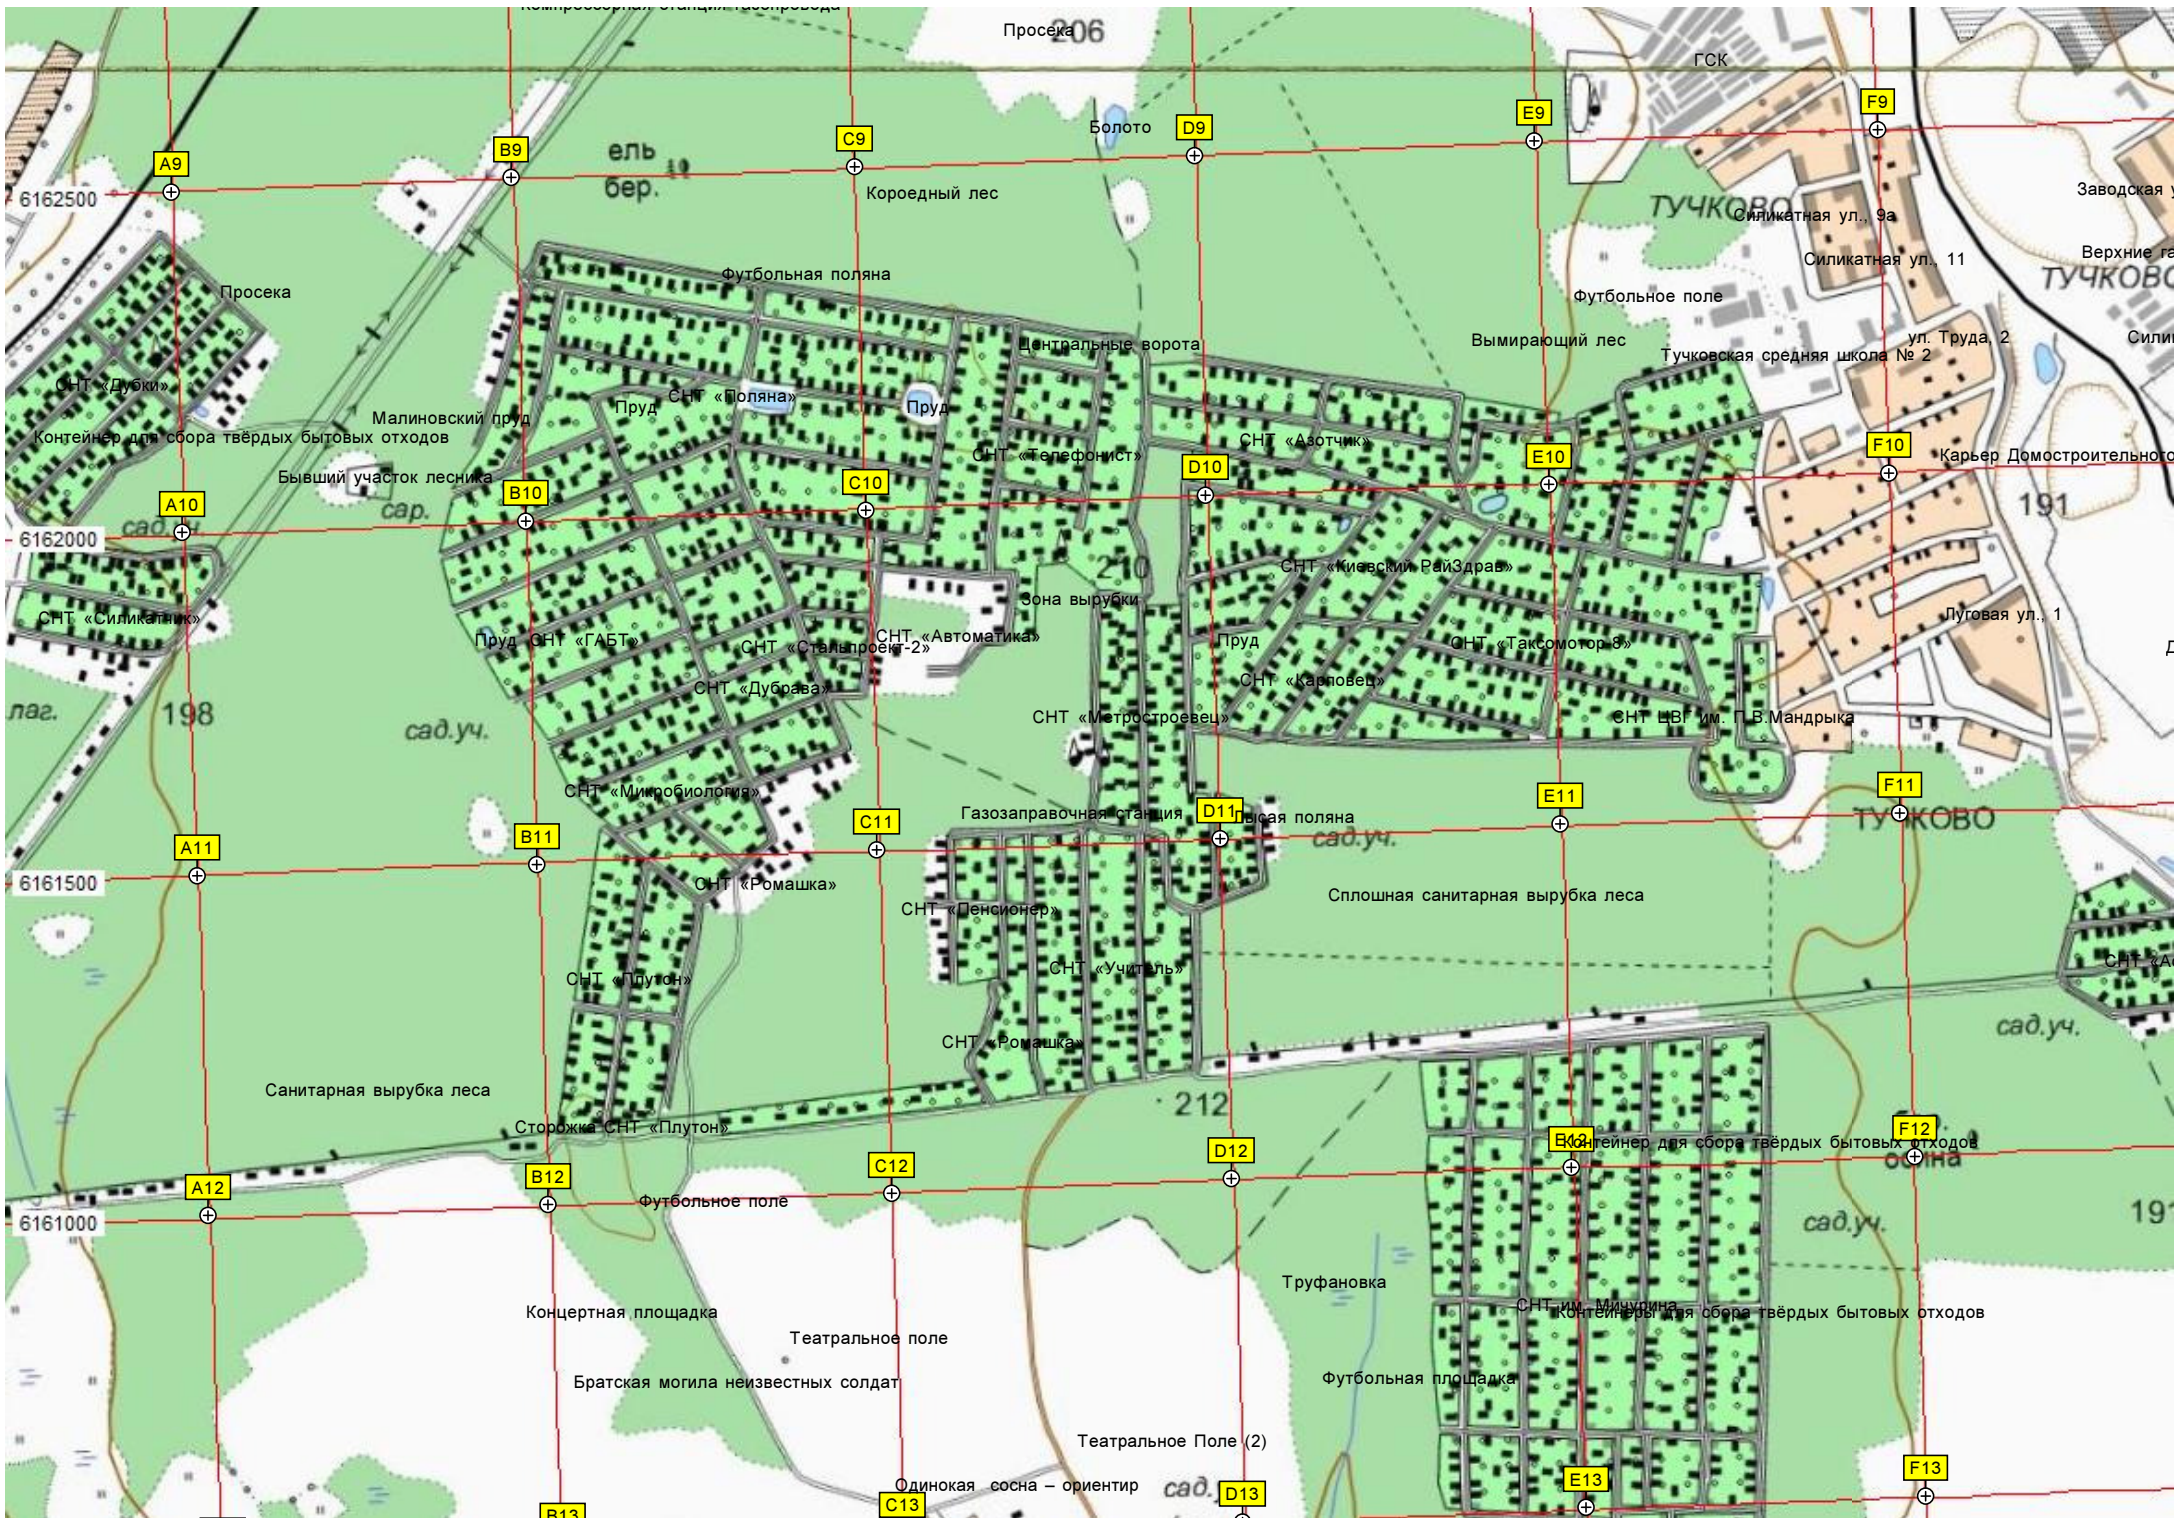

Просека 206

ГСК

A9

B9

C9

D9

E9

F9

6162500

ель бер.

Болото

ТУЧКОВО

Силикатная ул., 9а

Заводская ул.

Верхние га

ТУЧКОВО

Просека

Футбольная поляна

Центральные ворота

Вымирающий лес

Футбольное поле

Силикатная ул., 11

ул. Труда, 2

Сили

СНТ «Дубки»

Контейнер для сбора твёрдых бытовых отходов

Малиновский пруд

Пруд СНТ «Поляна»

Пруд

СНТ «Телефонист»

СНТ «Азотчик»

Тучковская средняя школа № 2

Карьер Домостроительного

A10

B10

C10

D10

E10

F10

6162000

Бывший участок лесника

Пруд СНТ «ГАБТ»

СНТ «Стальпроём-2»

СНТ «Автоматика»

СНТ «Киевский РайЗдрав»

Пруд

СНТ «Таксомотор 8»

Луговая ул., 1

лаг.

198

сад.уч.

СНТ «Микробиология»

СНТ «Дубрава»

СНТ «Метростроитель»

СНТ «Карповец»

СНТ ЦВГ им. П.В.Мандрыка

6161500

A11

B11

C11

D11

E11

F11

сад.уч.

Газозаправочная станция

лесная поляна

сад.уч.

ТУЧКОВО

Сплошная санитарная вырубка леса

СНТ «Ромашка»

СНТ «Пенсионер»

СНТ «Учитель»

СНТ «Ромашка»

сад.уч.

Санитарная вырубка леса

Сторожка СНТ «Плутон»

212

6161000

A12

B12

C12

D12

E12

F12

Футбольное поле

Контейнер для сбора твёрдых бытовых отходов

сад.уч.

19

Концертная площадка

Театральное поле

Братская могила неизвестных солдат

Труфановка

СНТ им. Минусина

Футбольная площадка

Контейнер для сбора твёрдых бытовых отходов

Театральное Поле (2)

Одинокая сосна - ориентир

сад.уч.

B13

C13

D13

E13

F13