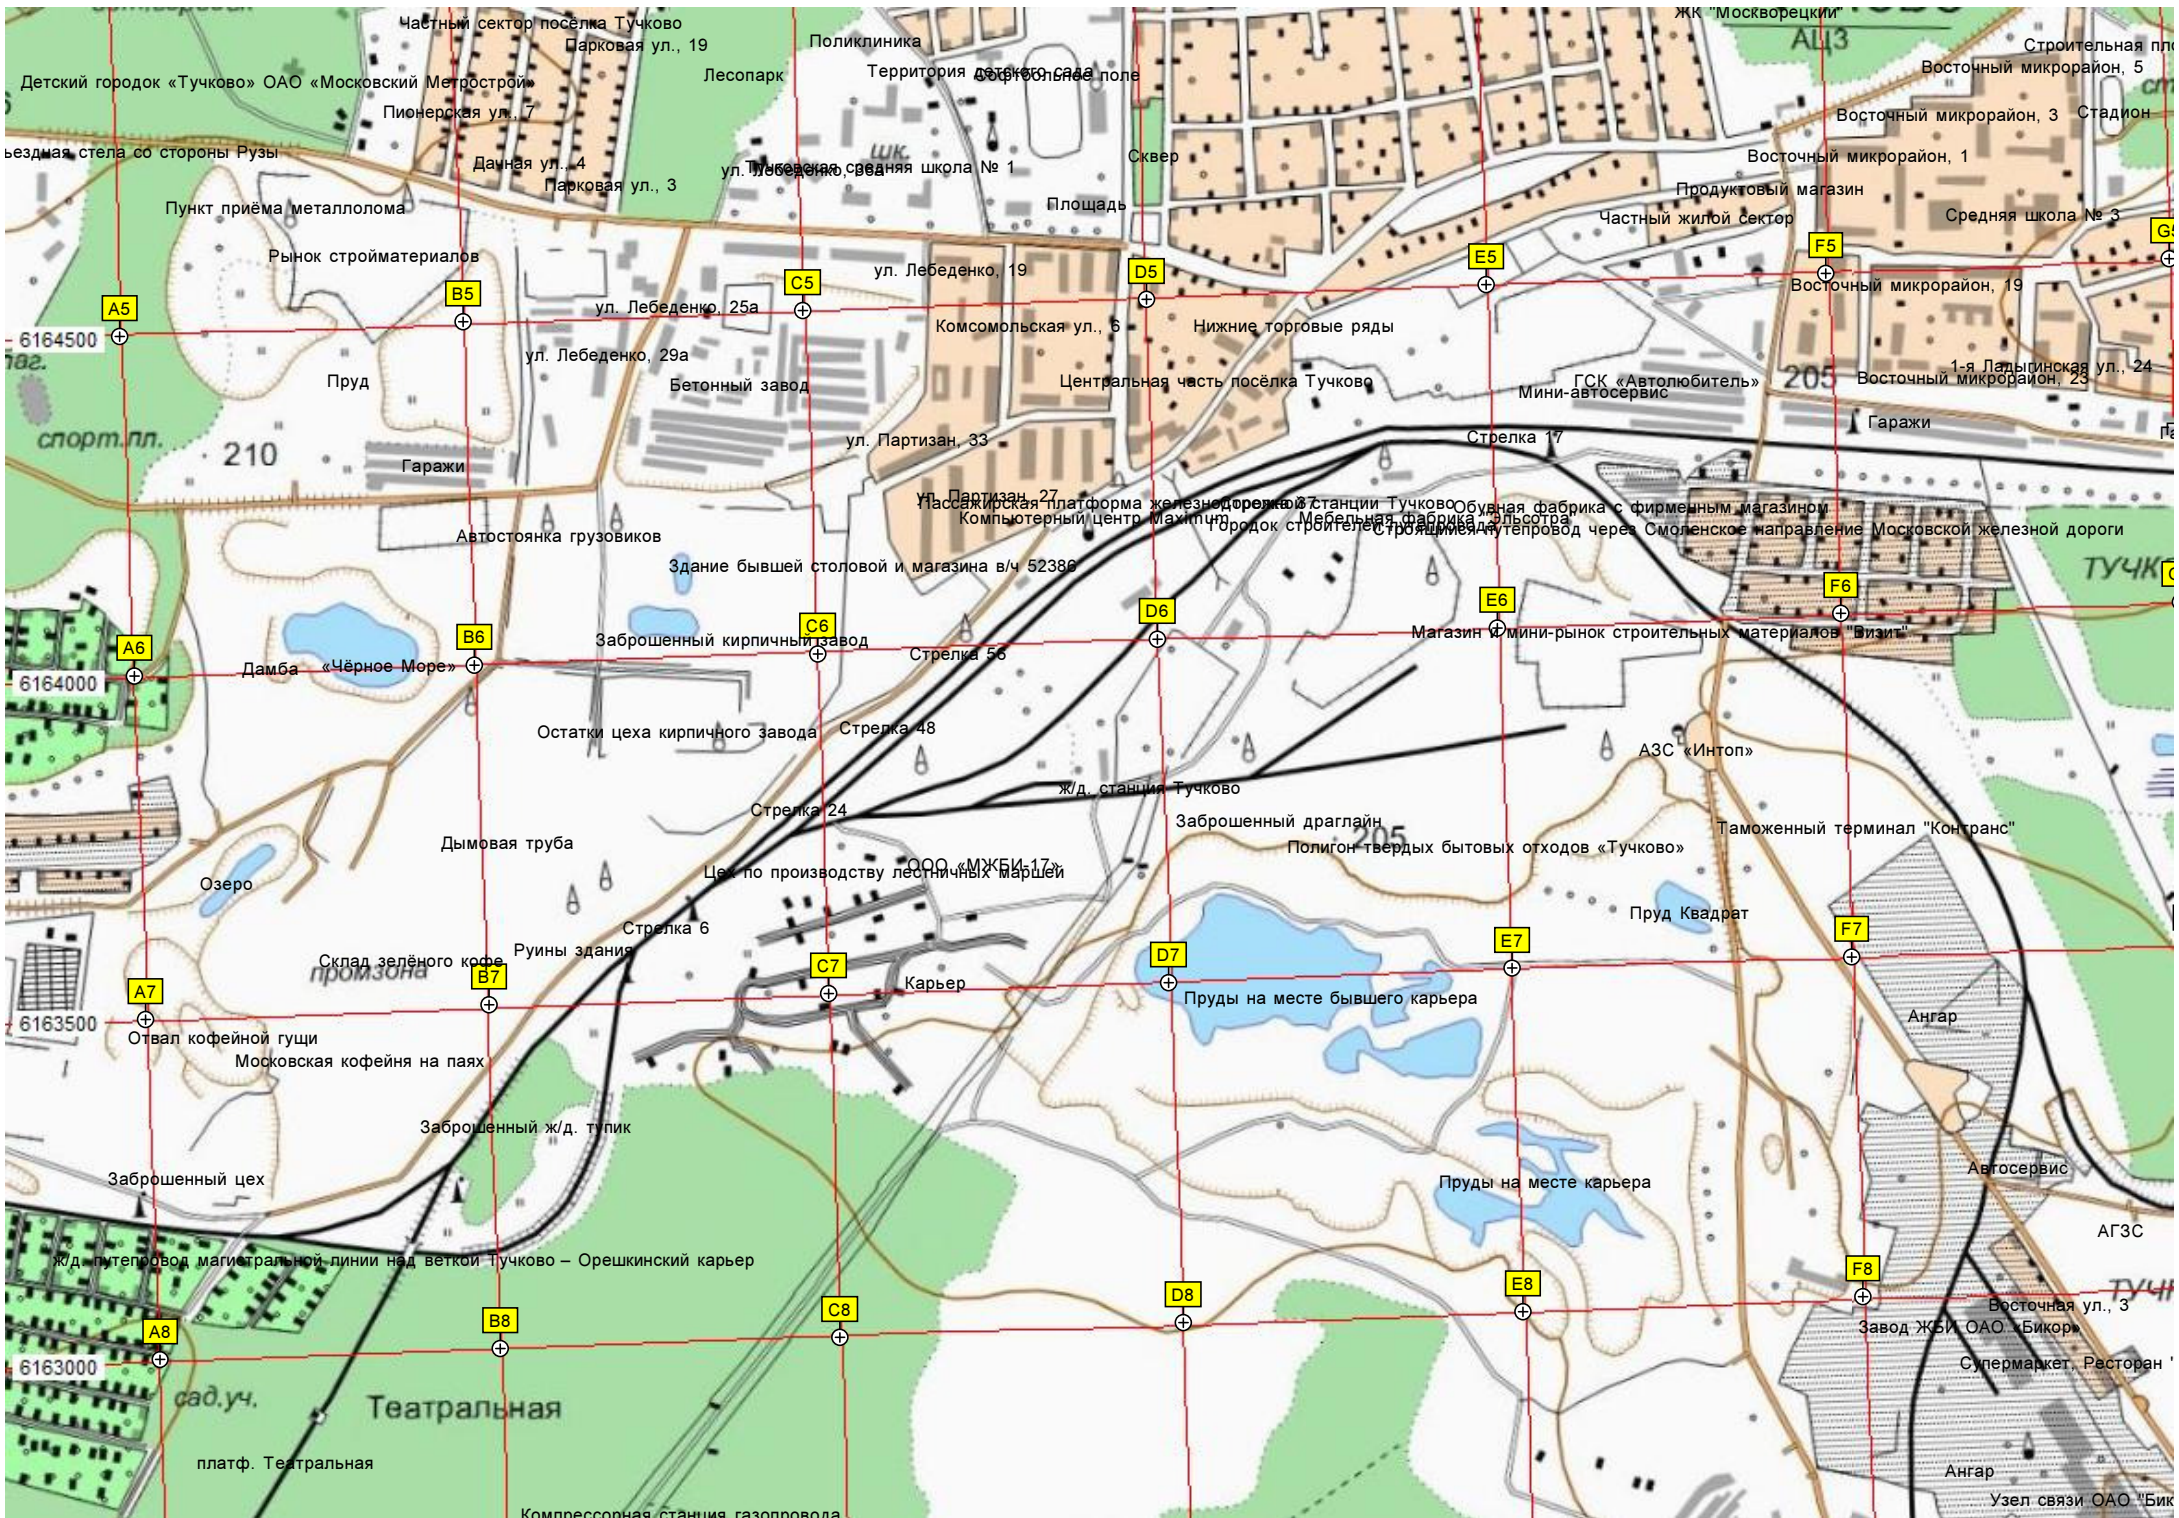

Частный сектор поселка Тучково
Парковая ул., 19
Лесопарк
Детский городок «Тучково» ОАО «Московский Метрострой»
Пионерская ул., 7
Пункт приема металлолома
Рынок стройматериалов

Поликлиника
Территория детского сада
Площадь
Сквер
ул. Лебеденко, 19
ул. Лебеденко, 25а
ул. Лебеденко, 29а
Бетонный завод
ул. Партизан, 33

ЖК «Москворецкий»
АЦЗ
Строительная пл.
Восточный микрорайон, 5
Восточный микрорайон, 3
Восточный микрорайон, 1
Продуктовый магазин
Частный жилой сектор
Средняя школа № 3

Восточный микрорайон, 19
1-я Лядыгинская ул., 24
Восточный микрорайон, 23
Гаражи

6164500
А5
Б5
С5
Д5
Е5
Ф5
Г5
Вездная стена со стороны Рузы
Пруд
210
Гаражи
Автостоянка грузовиков

ул. Партизан, 27
Пассажирская платформа железнодорожной станции Тучково
Компьютерный центр «Максимум»
Городок строителей
Медвежья фабрика
Обустроенная фабрика с фирменным магазином
ГСК «Автолюбитель»
Мини-автосервис

Стрелка 17
Магазин «Мини-рынок строительных материалов «Визит»

205
Таможенный терминал «Контранс»

6164000
А6
Б6
С6
Д6
Е6
Ф6
Г6
Дамба «Черное море»
Заброшенный кирпичный завод
Стрелка 56

Здание бывшей столовой и магазина в/ч 52388
Остатки цеха кирпичного завода
Стрелка 48
Жд. станция Тучково
Заброшенный драглайн
Полигон твердых бытовых отходов «Тучково»

АЗС «Интоп»

Пруд Квадрат

6163500
А7
Б7
С7
Д7
Е7
Ф7
Г7
Отвал кофейной гущи
Московская кофейня на паях
Заброшенный цех
Заброшенный жд. тупик

Цех по производству лестничных маршей
ООО «МЖБ»
Карьер
Пруды на месте бывшего карьера

Пруды на месте карьера

Ангар
Автосервис
АГЗС

6163000
А8
Б8
С8
Д8
Е8
Ф8
Г8
сад.уч.
Театральная
платф. Театральная
Компрессорная станция газопровода

жд. путепровод магистральной линии над веткой Тучково – Орешкинский карьер

Восточная ул., 3
Завод ЖБИ ОАО «Бикор»
Супермаркет, Ресторан

Ангар
Узел связи ОАО «Бик