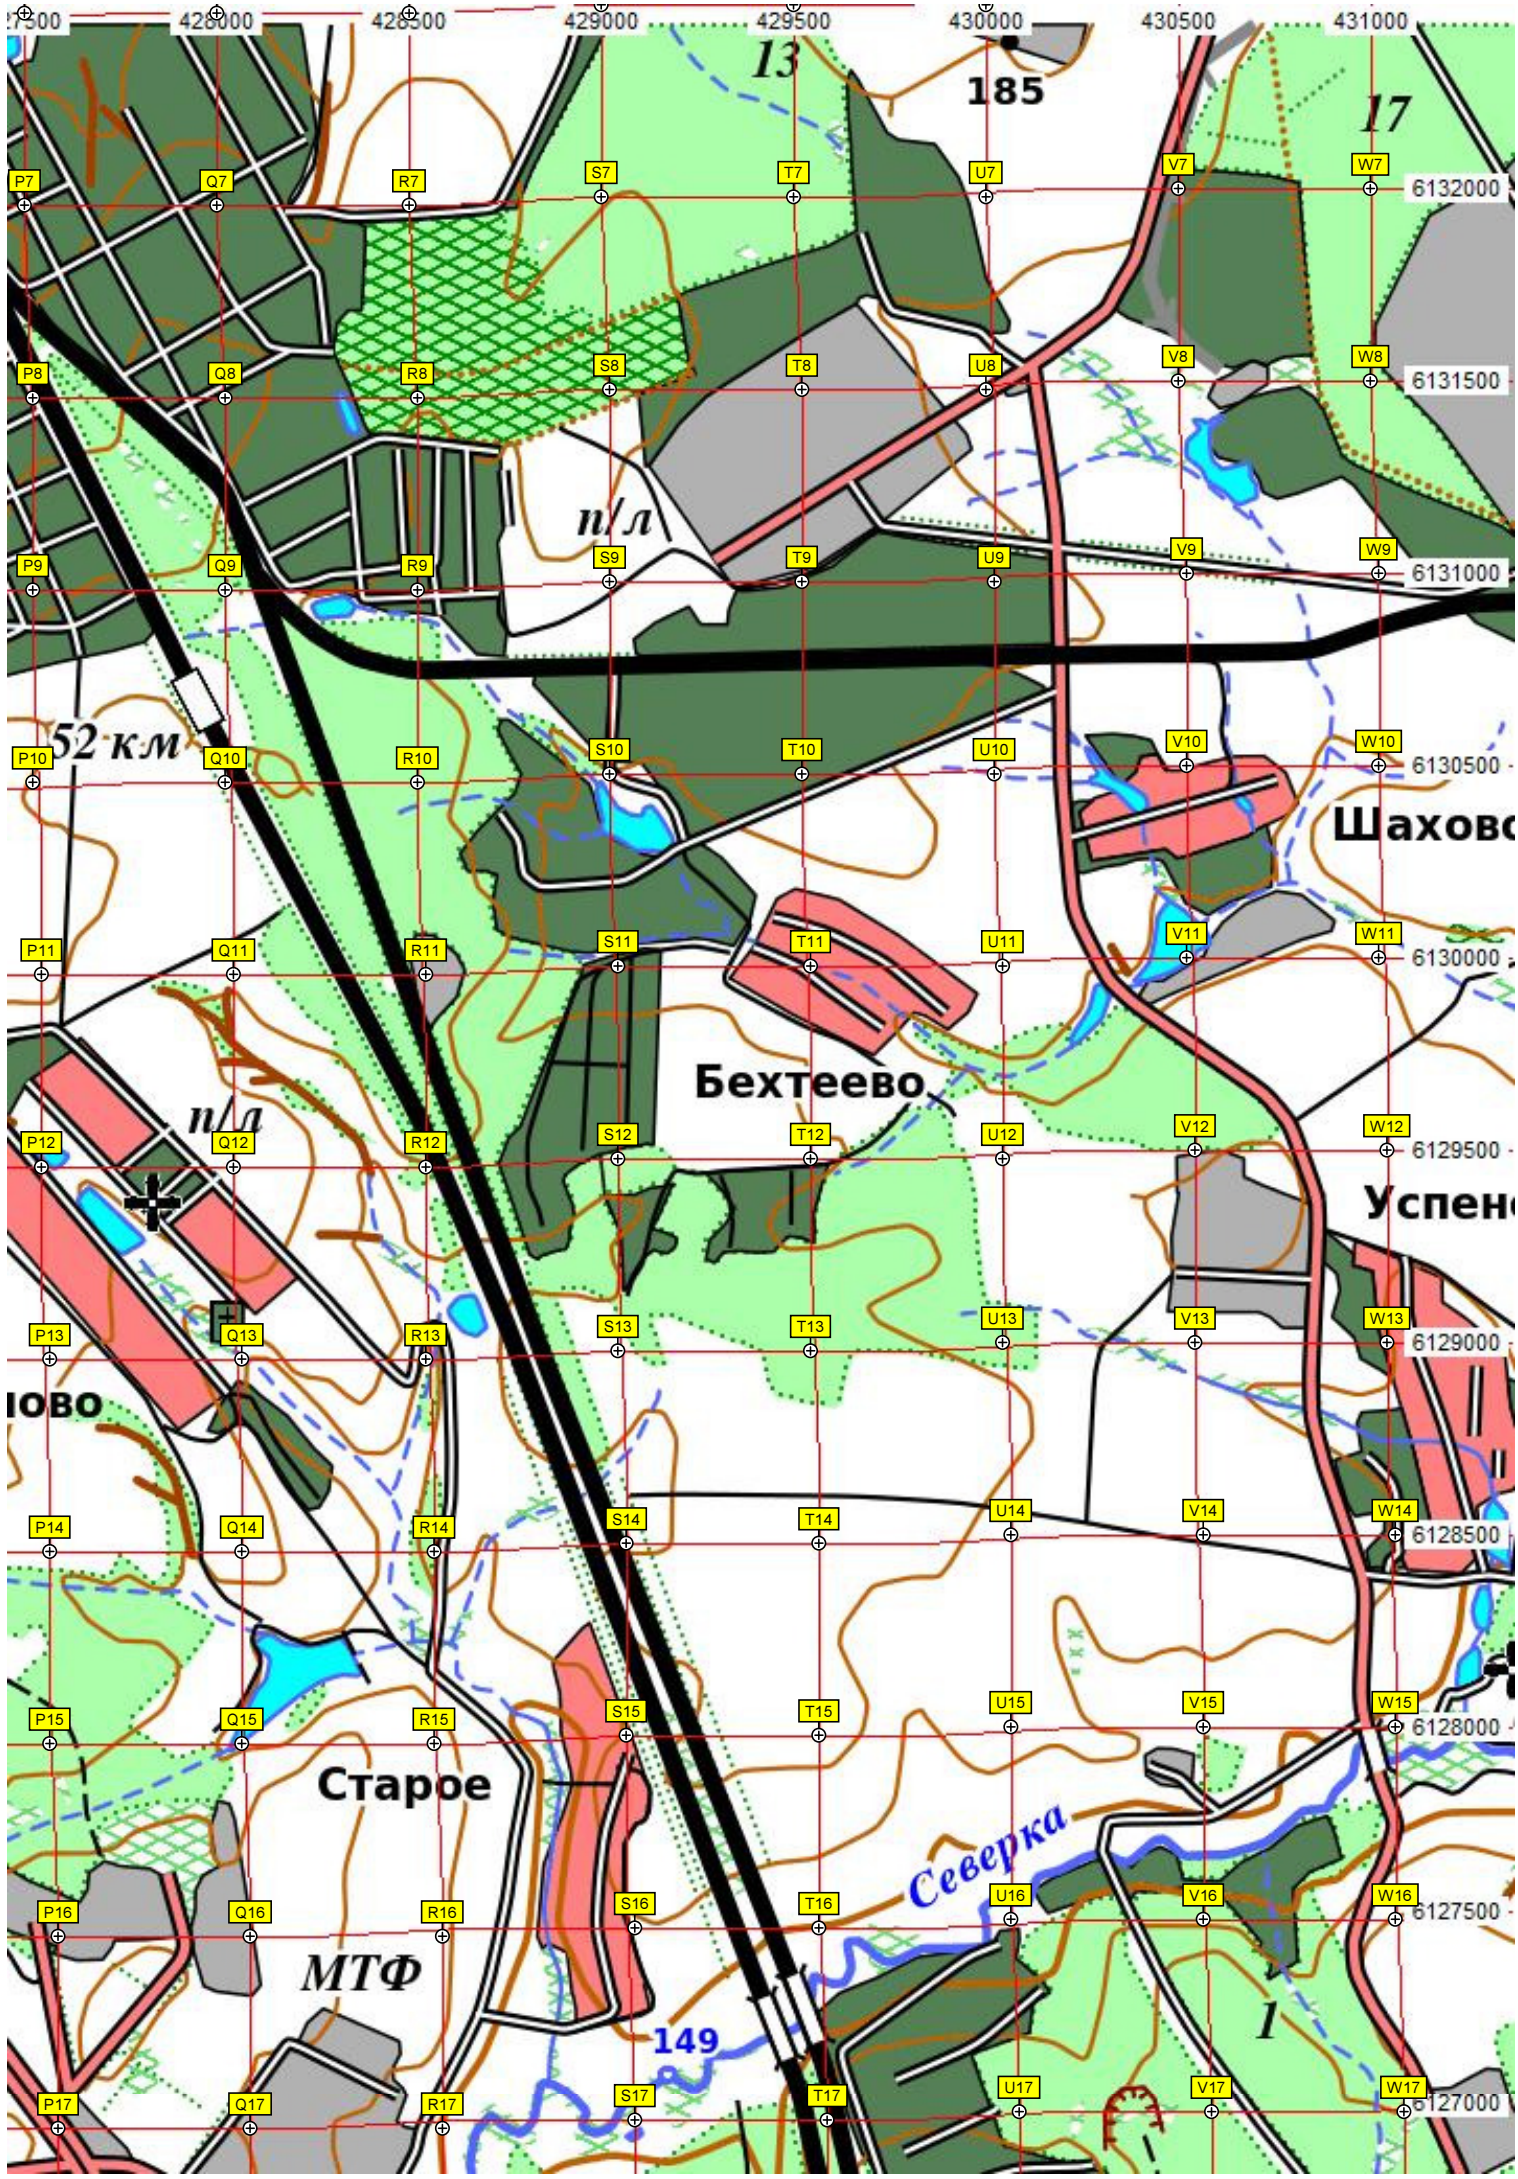

Белые Столбы

186

198

193

26

182

Шебанцево

195

Данил

27

28

13

185

17

п/л

52 км

Шахово

Бехтеево

Успен

п/л

ЮОВО

Старое

Северка

МТФ

МТФ

Шишкино

Матчино

Юсупово

ур. Соловьевы

185

186

187