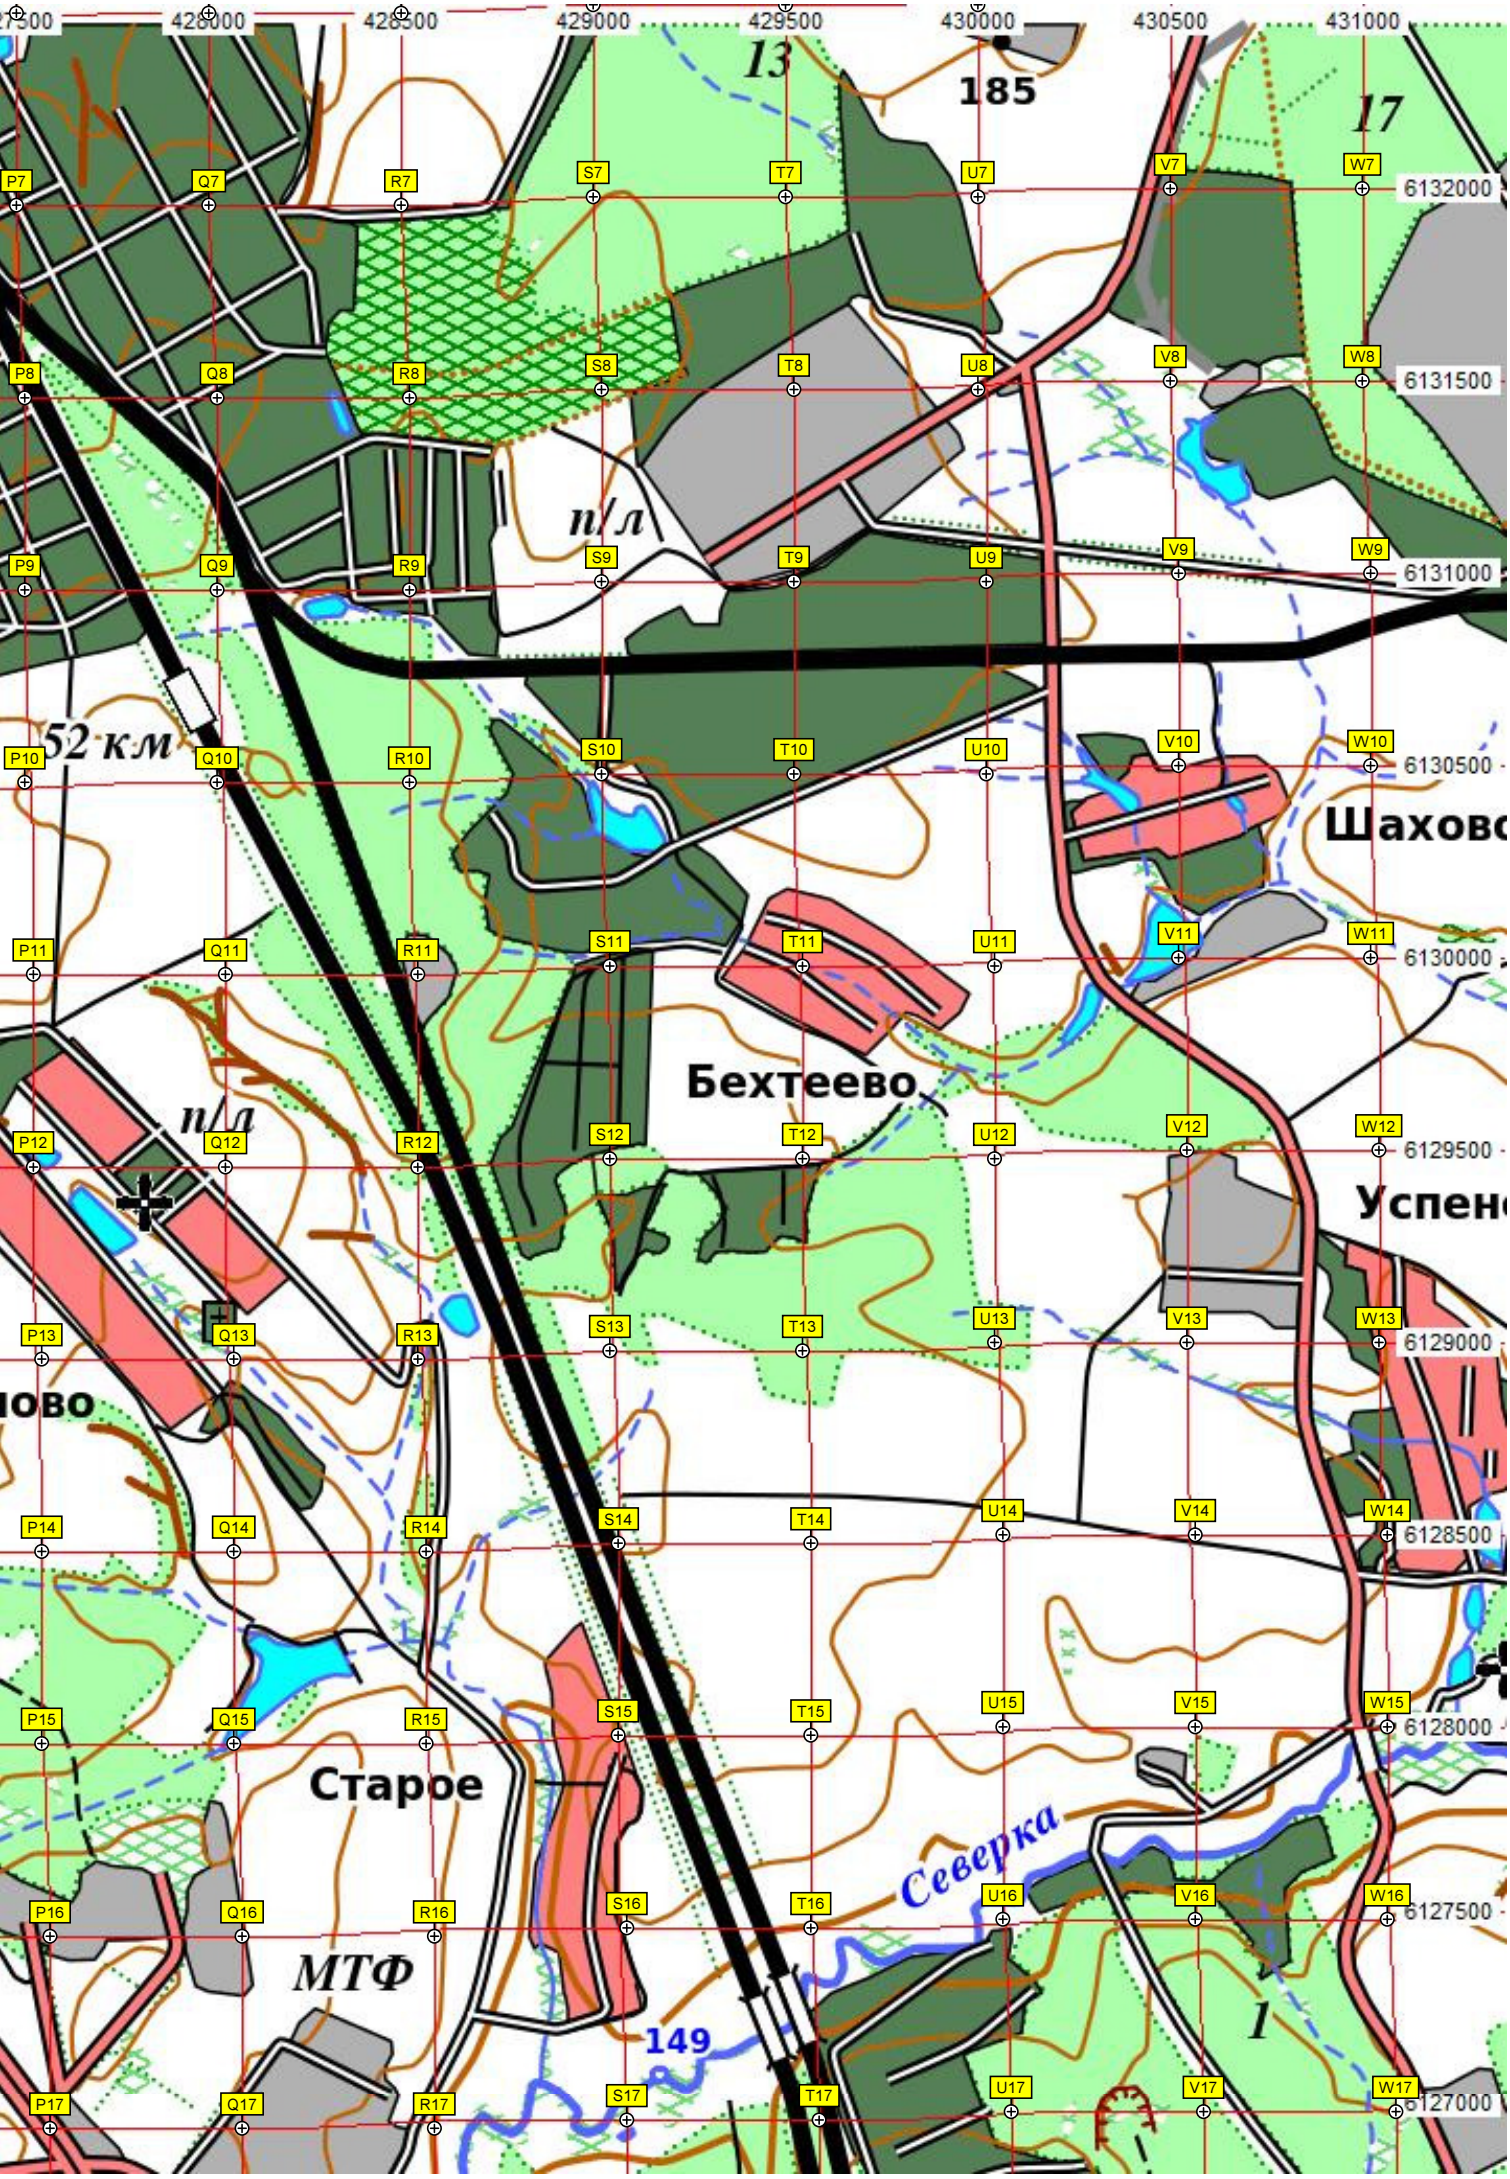

13

185

17

п/л

52 км

Шахово

Бехтеево

Успен

п/л

ЮОВО

Старое

Северка

МТФ

149

1