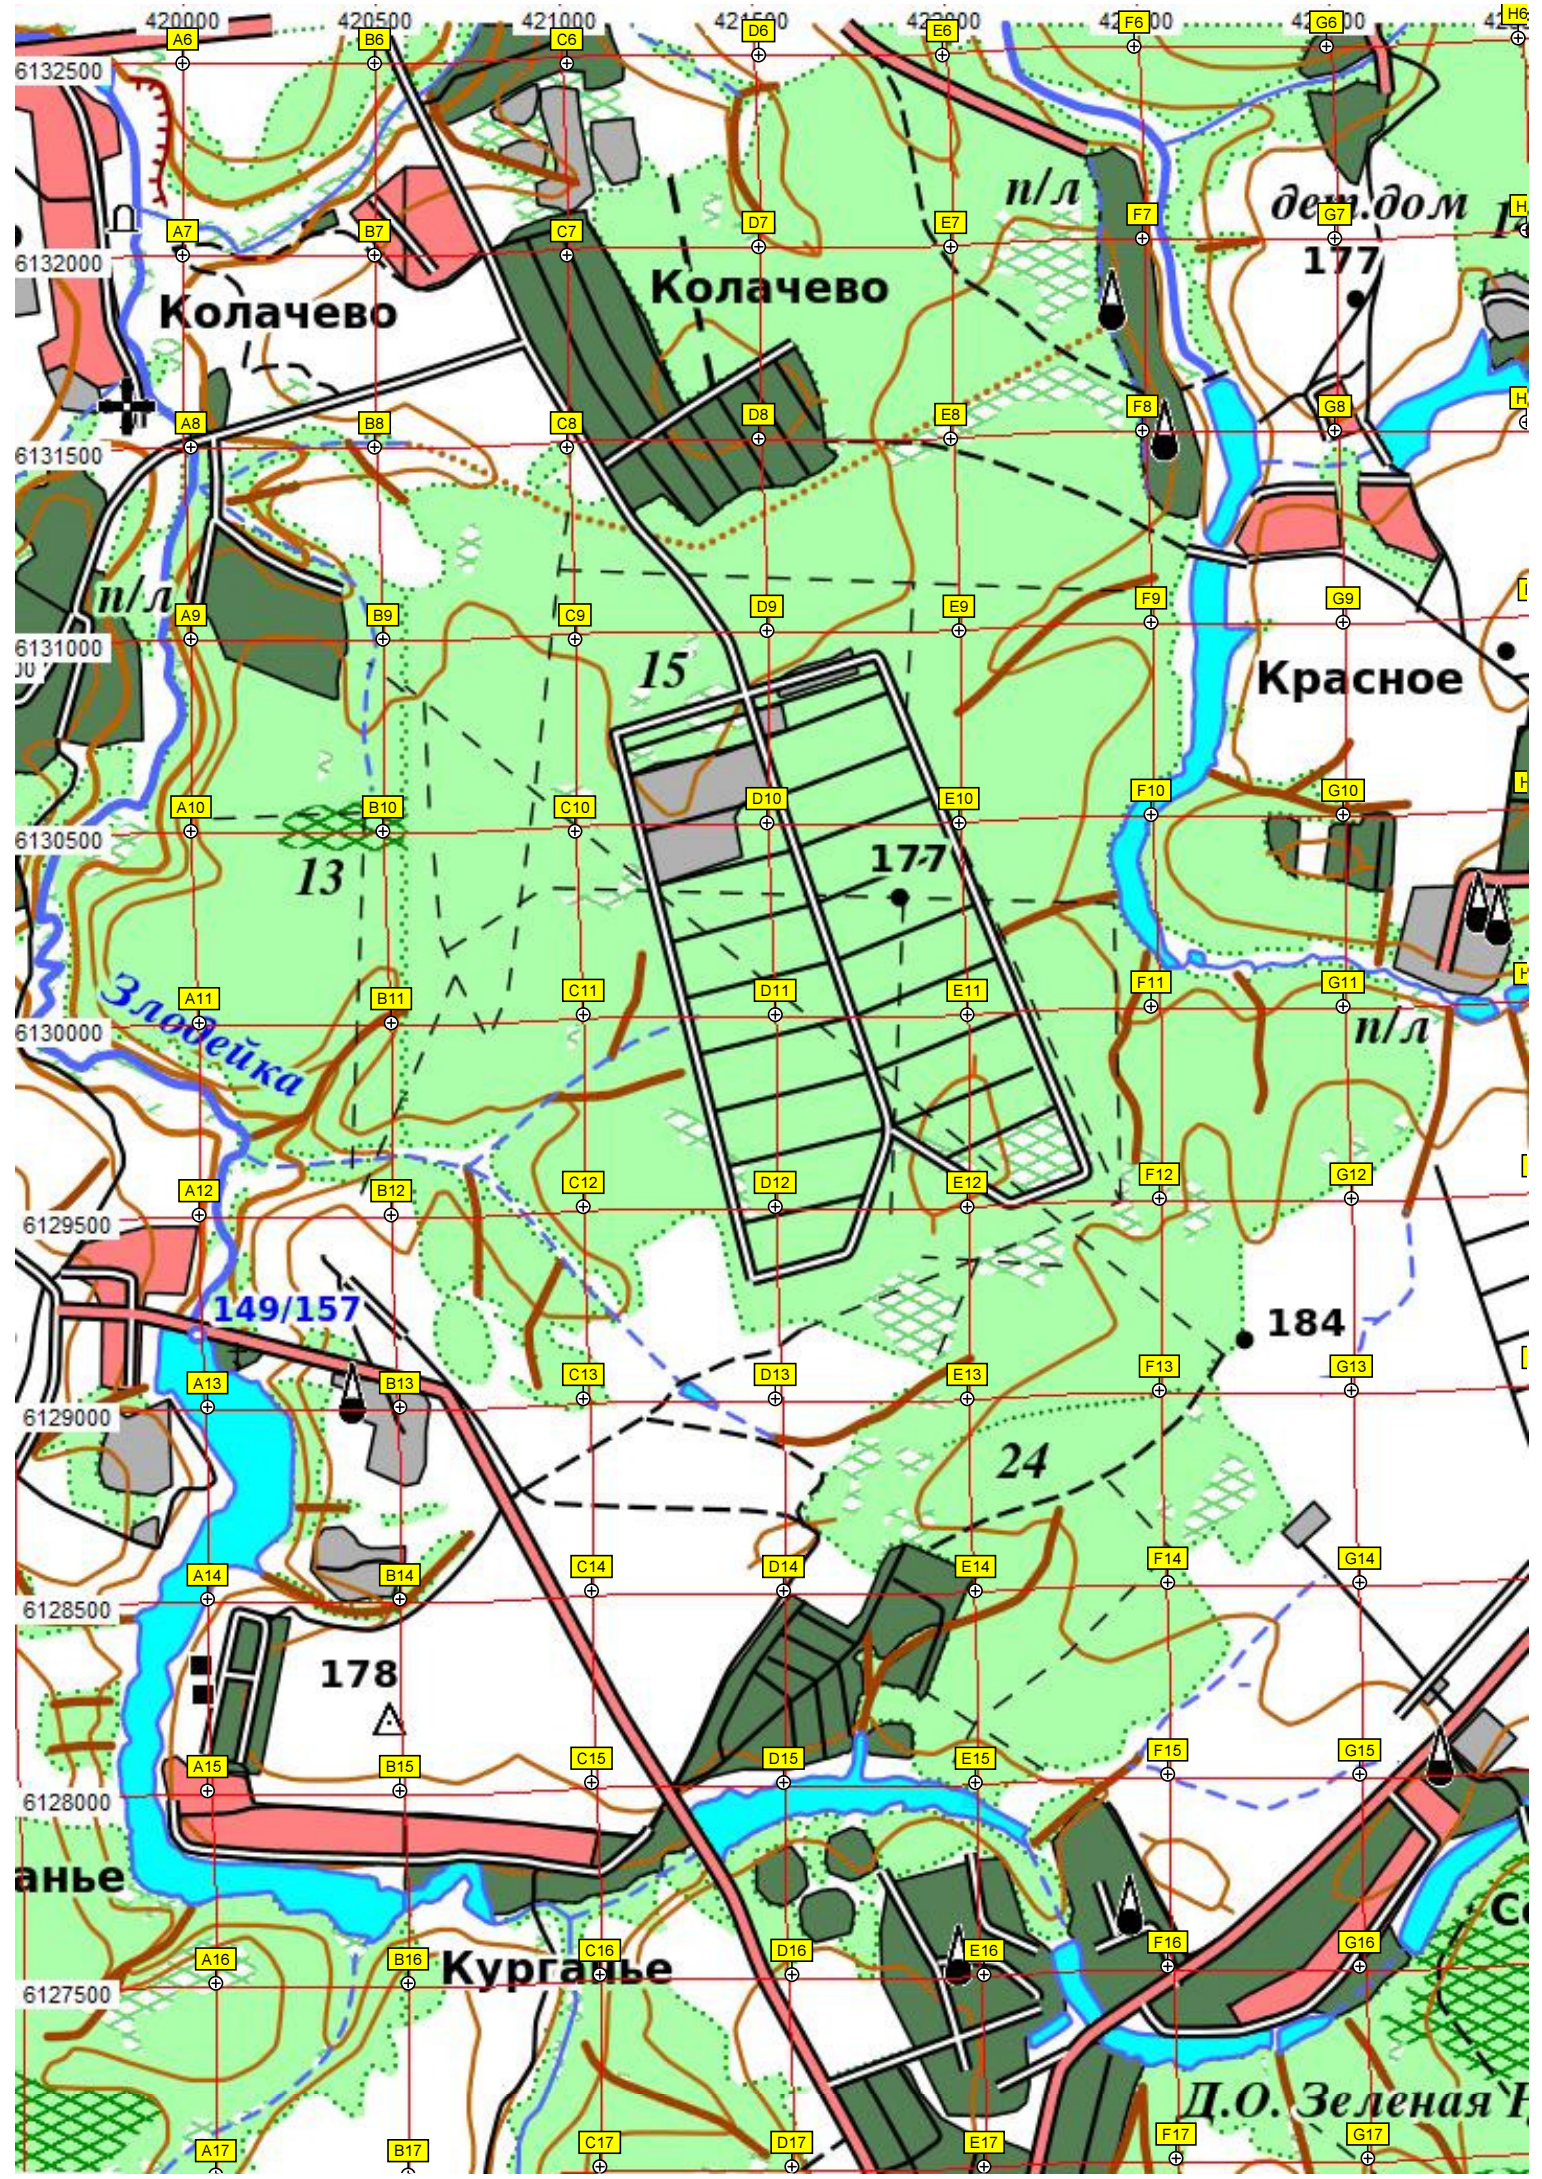

Колачево

Колачево

дет.дом
177

Красное

149/157

178

Кургаŷе

Д.О. Зеленая

Белые Столбы

186

198

193

26

182

Шебанцево

195

Данил

27

28

13

185

17

п/л

52 км

Шахово

Бехтеево

Успен

п/л

ЮОВО

Старое

Северка

МТФ