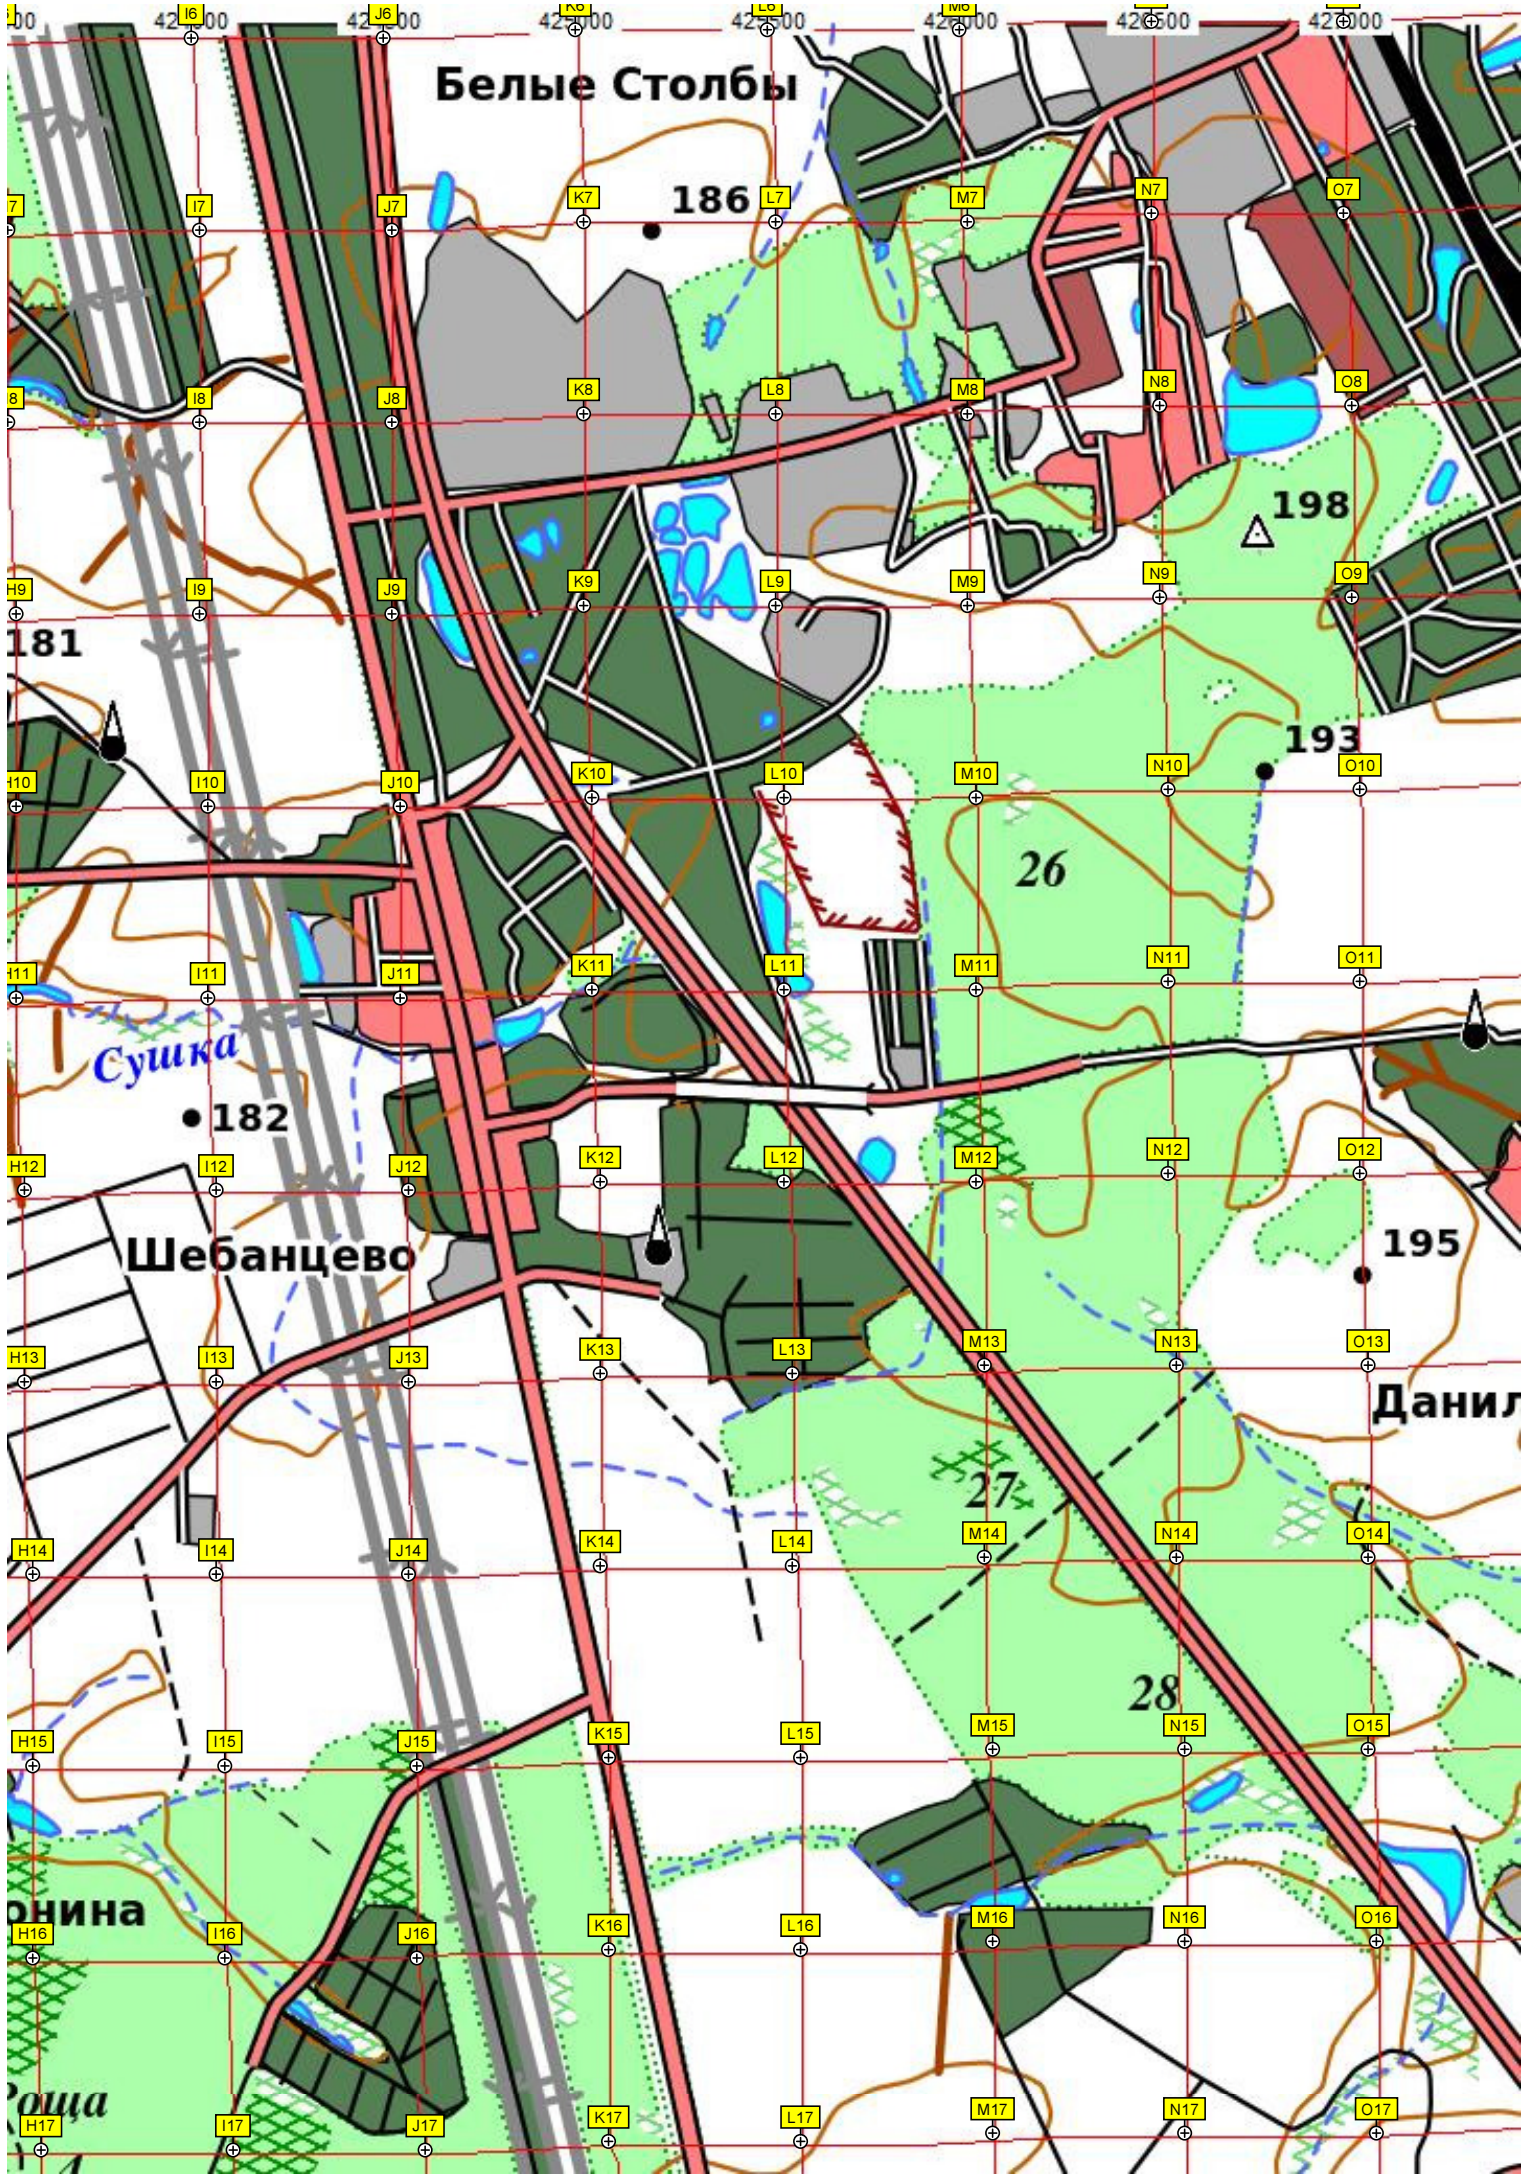

Белые Столбы

186

198

193

26

182

Шебанцево

195

Данил

27

28

13

185

17

п/л

52 км

Шахово

Бехтеево

Успен

п/л

ЮОВО

Старое

Северка

МТФ

МТФ

Шишкино

Матчино

Юсупово

ур. Соловьевы

185

186

187