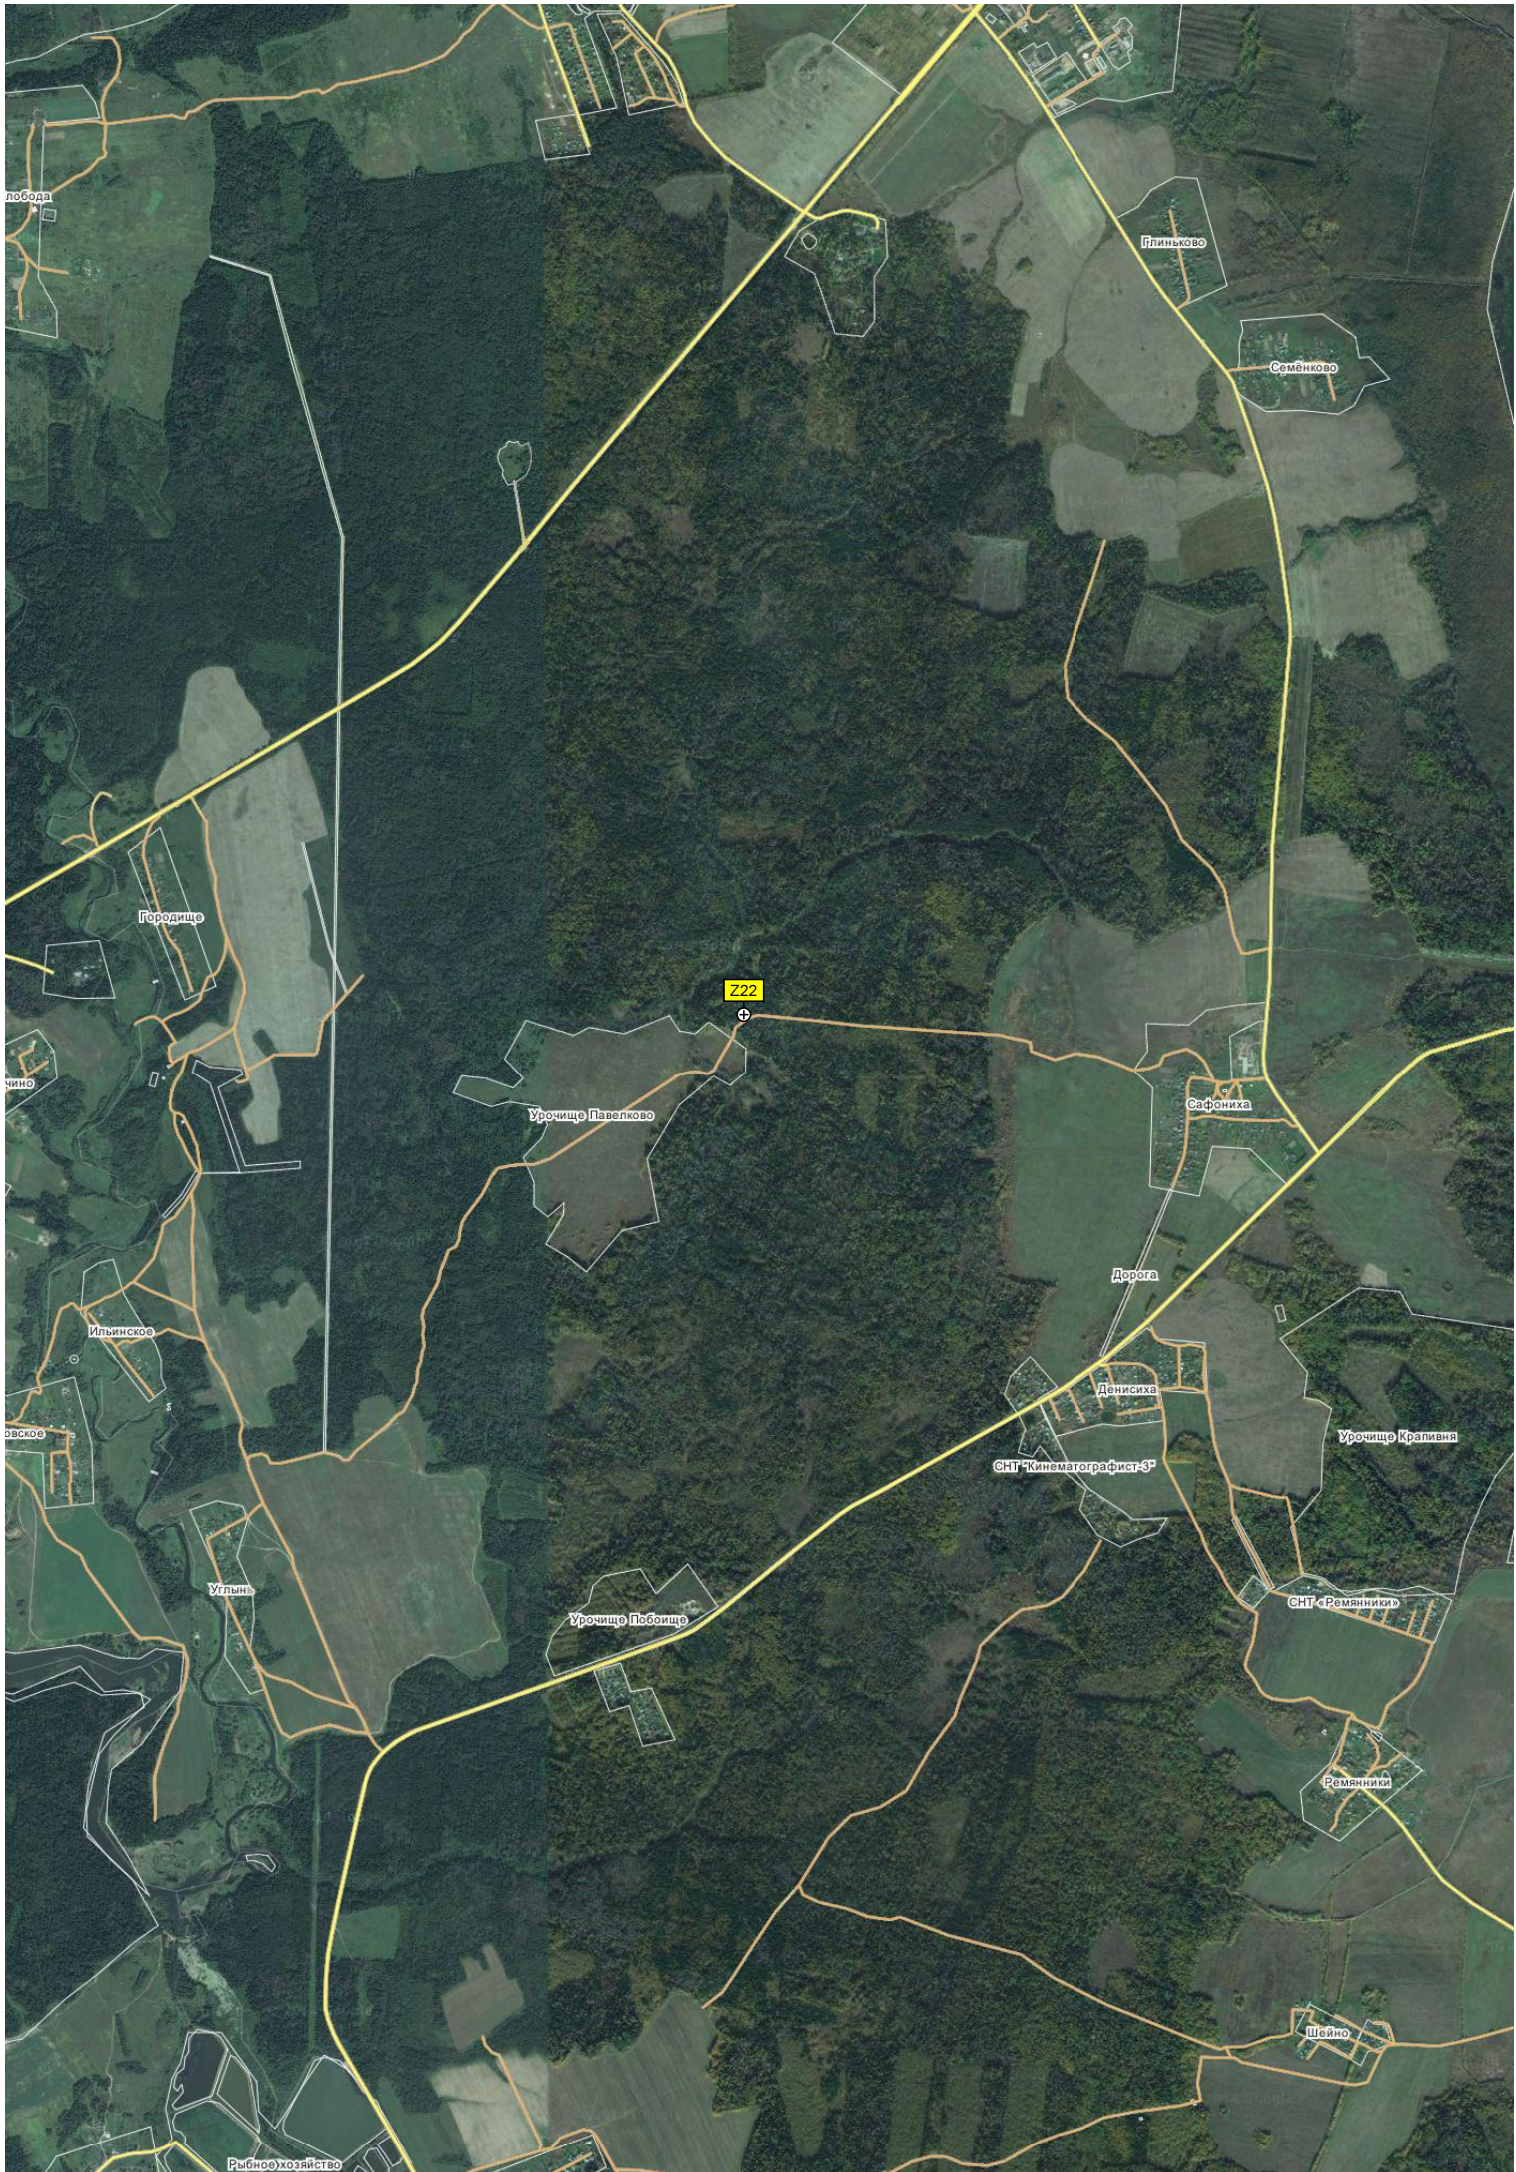

Бабино

Мытники

Озернинское ПЛОХ

Волково

Нововолково

Вишенки

Корчаново

ДНТ "Озерна"

Старая дорога

Бывшие стартовые позиции ЗРК С-25

Николь

Карьер

Коховино

Старый торфяник

Урочище Варлыгино

Румянцово