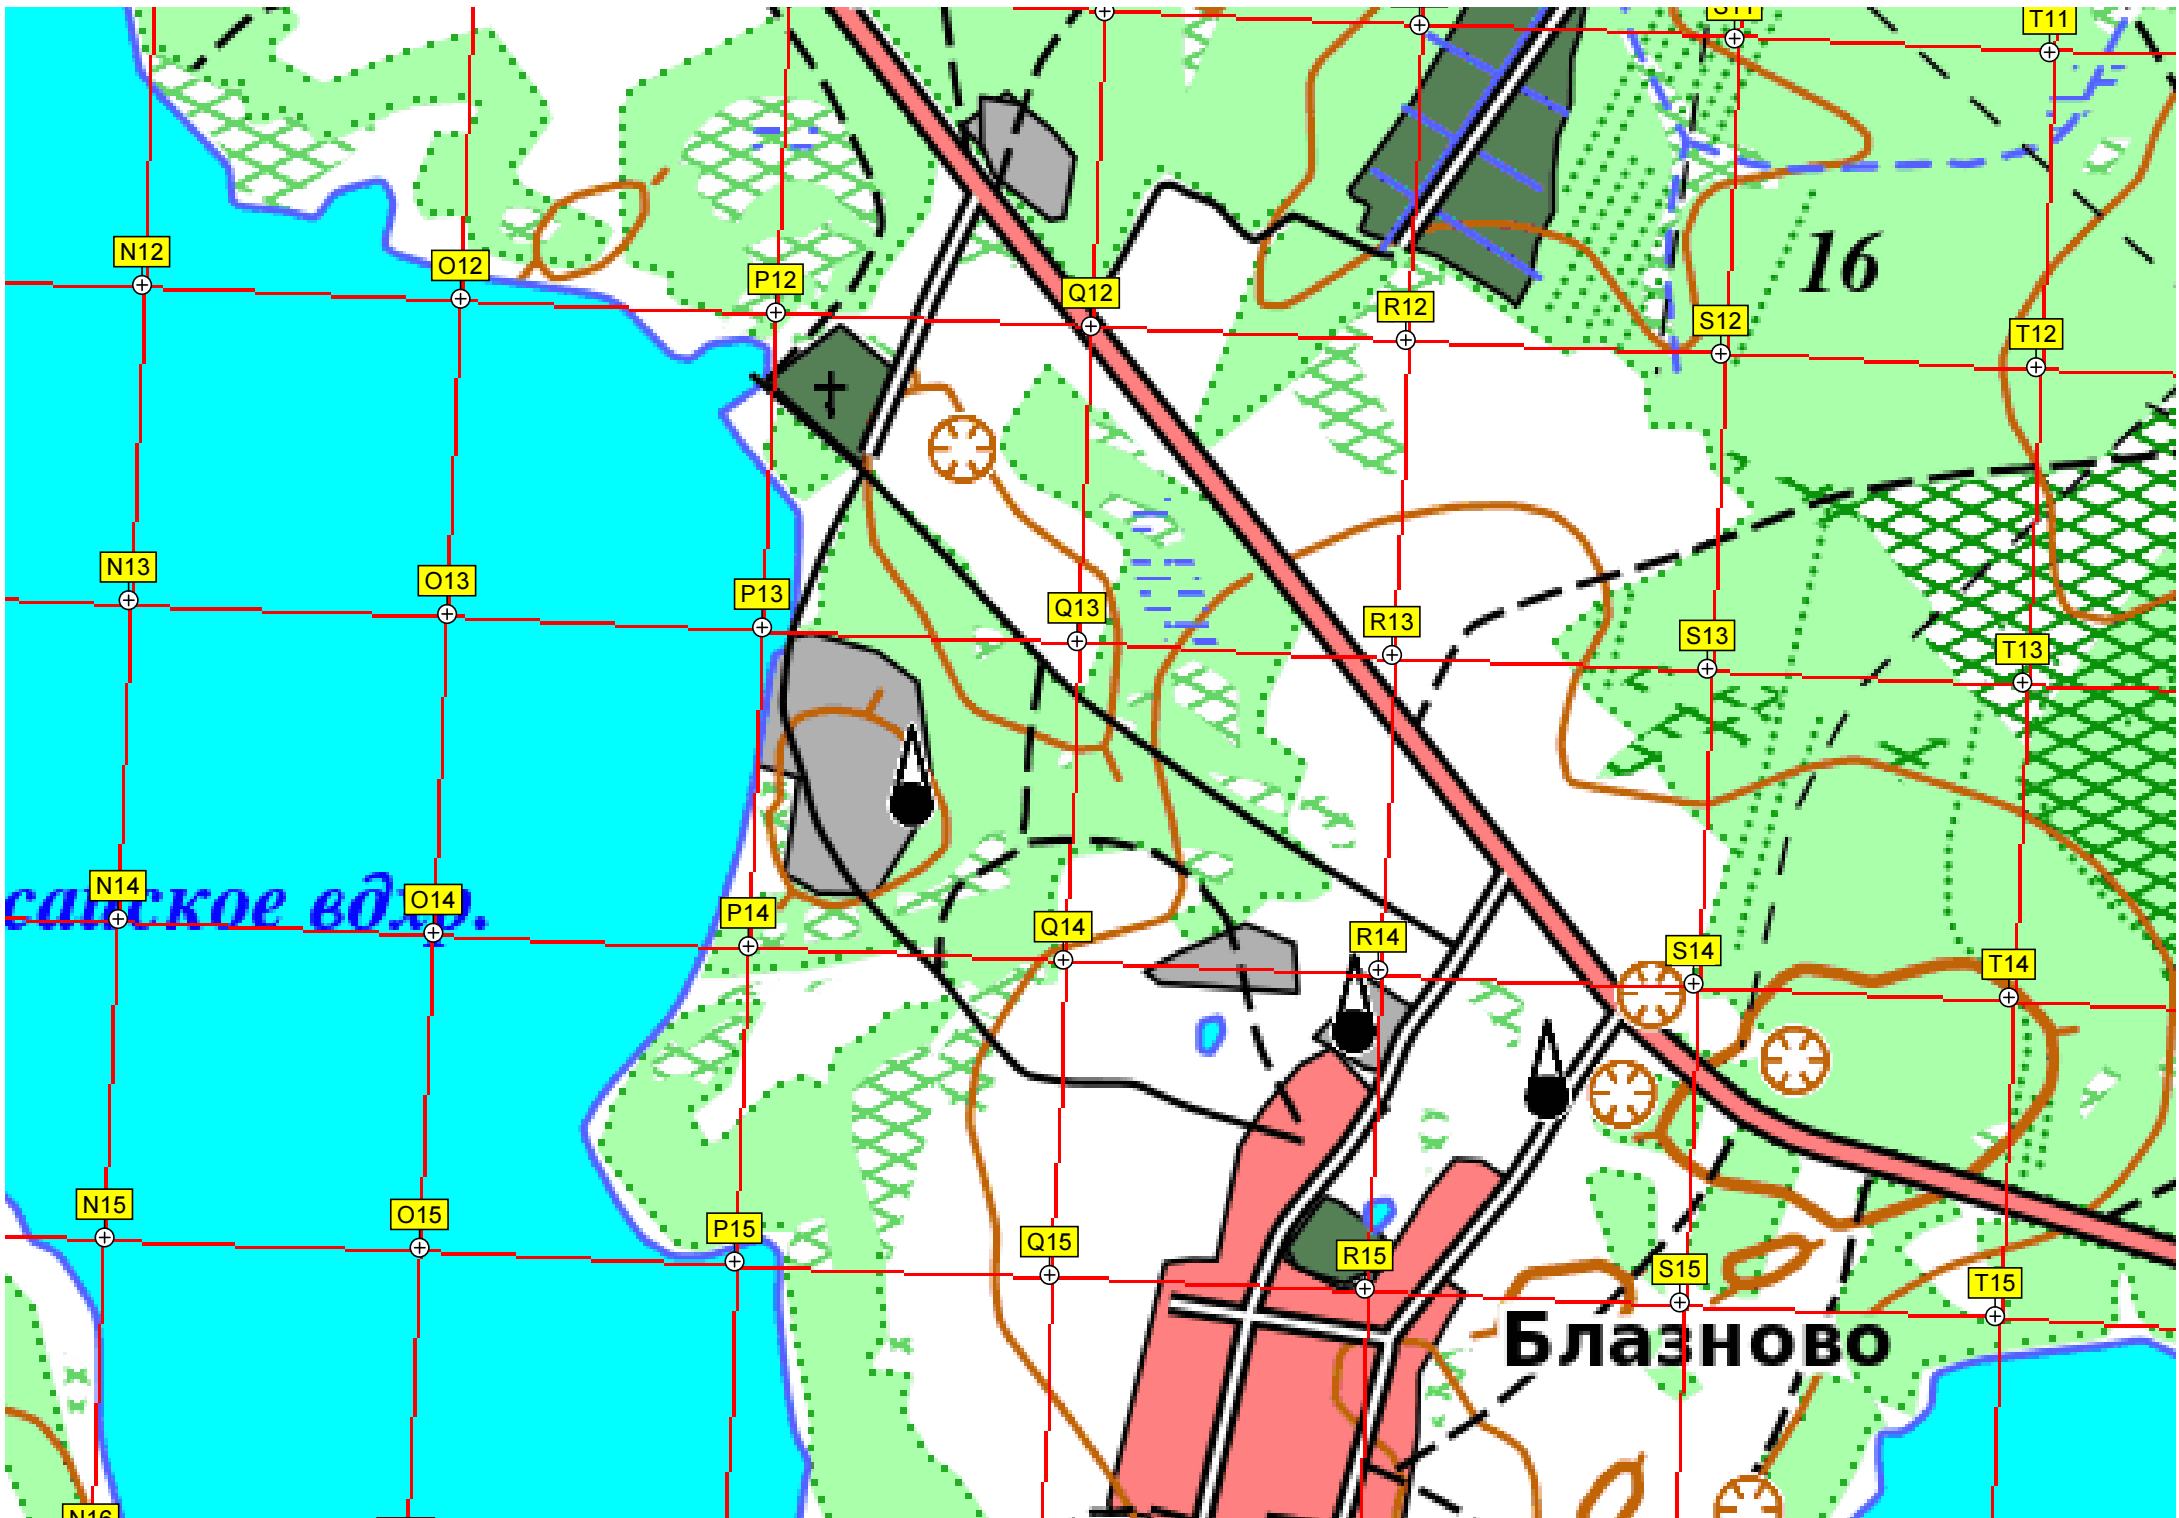

6150000

6159500

16

Савское вод.

Блазново

3000 683500 684000 684500 685000 685500 686000