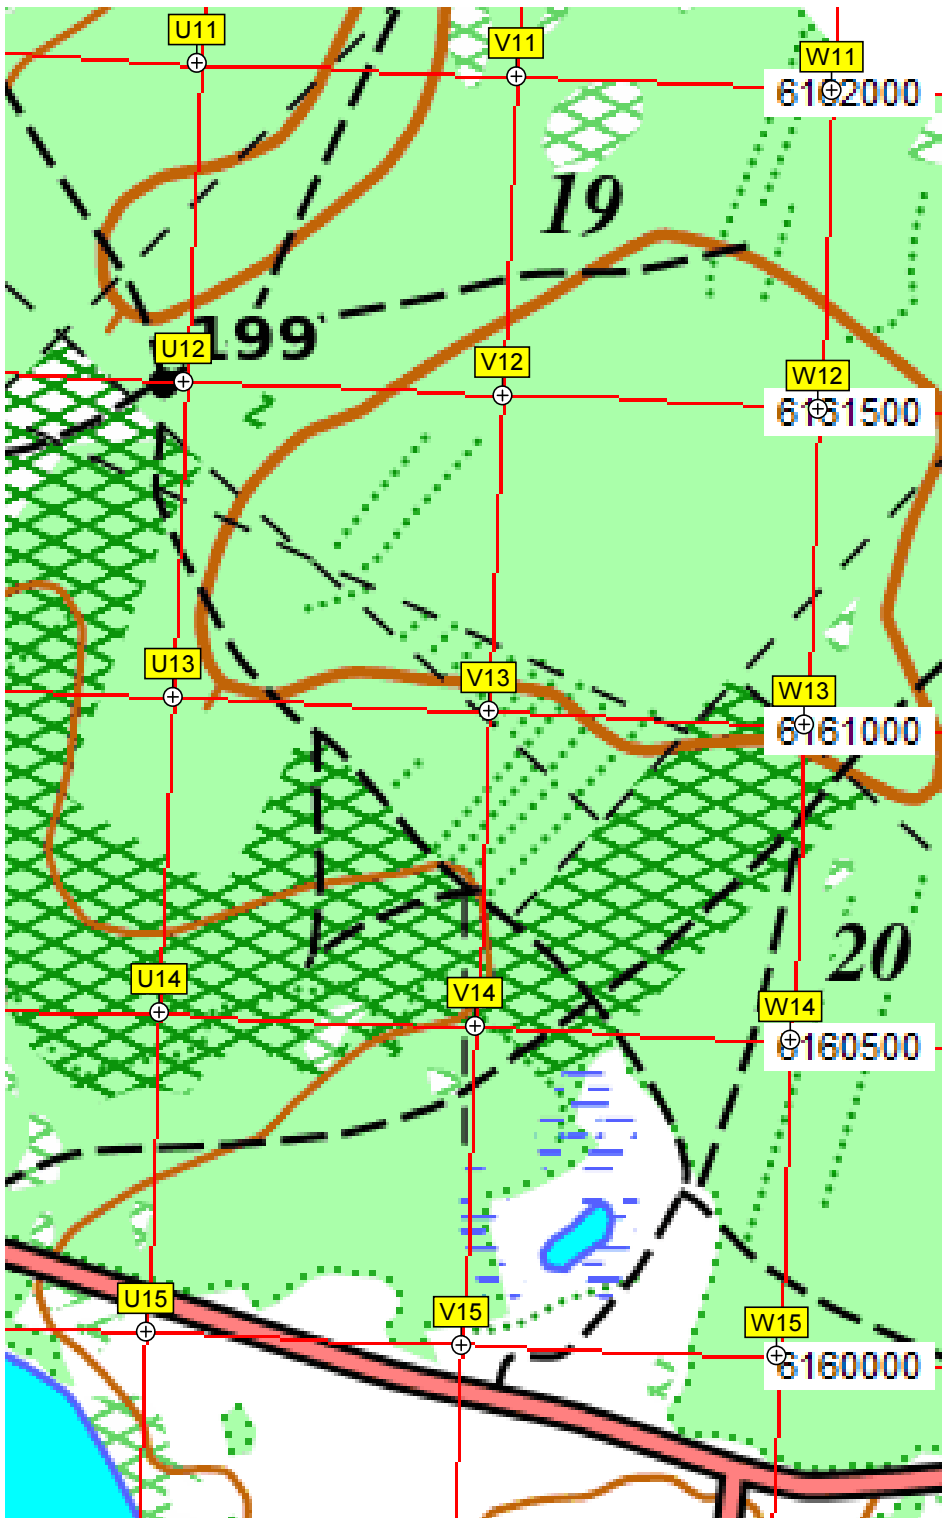

Пру

147

190

17

0.

п/л

Срапо

192

6150000

6159500

16

Савское вод.

Блазново

3000 683500 684000 684500 685000 685500 686000