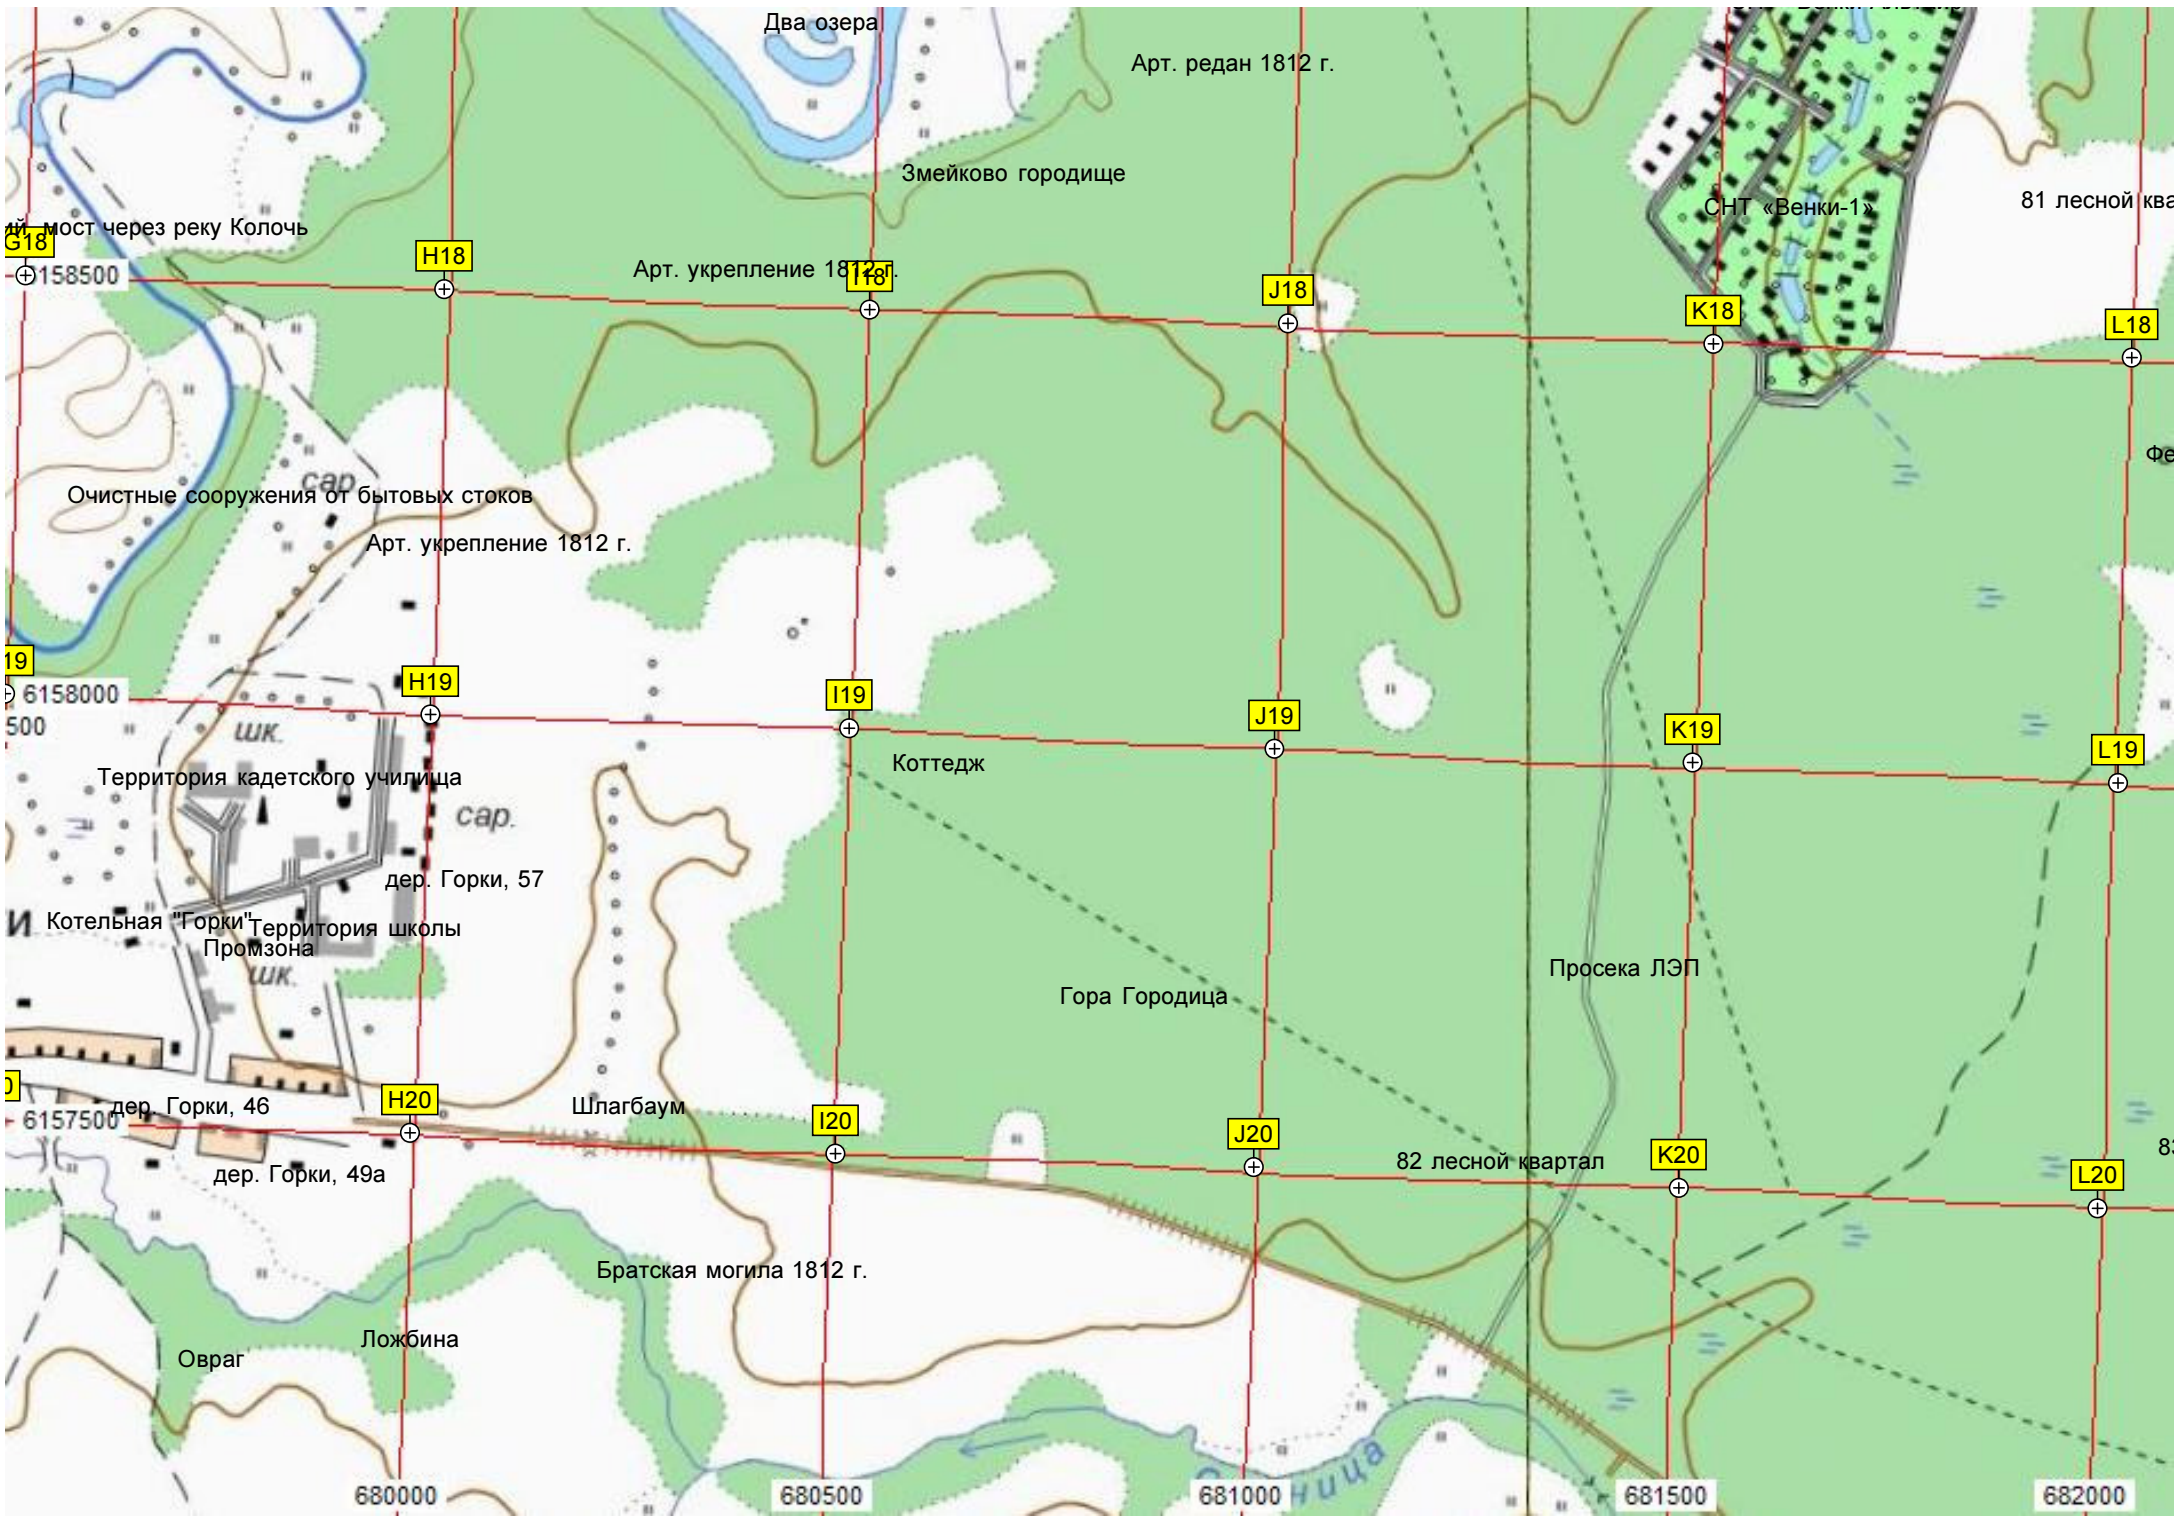

R17

Посёлок Можга

Два озера

Арт. редан 1812 г.

Змейково городище

СНТ «Венки-1»

81 лесной ква

мост через реку Колочь