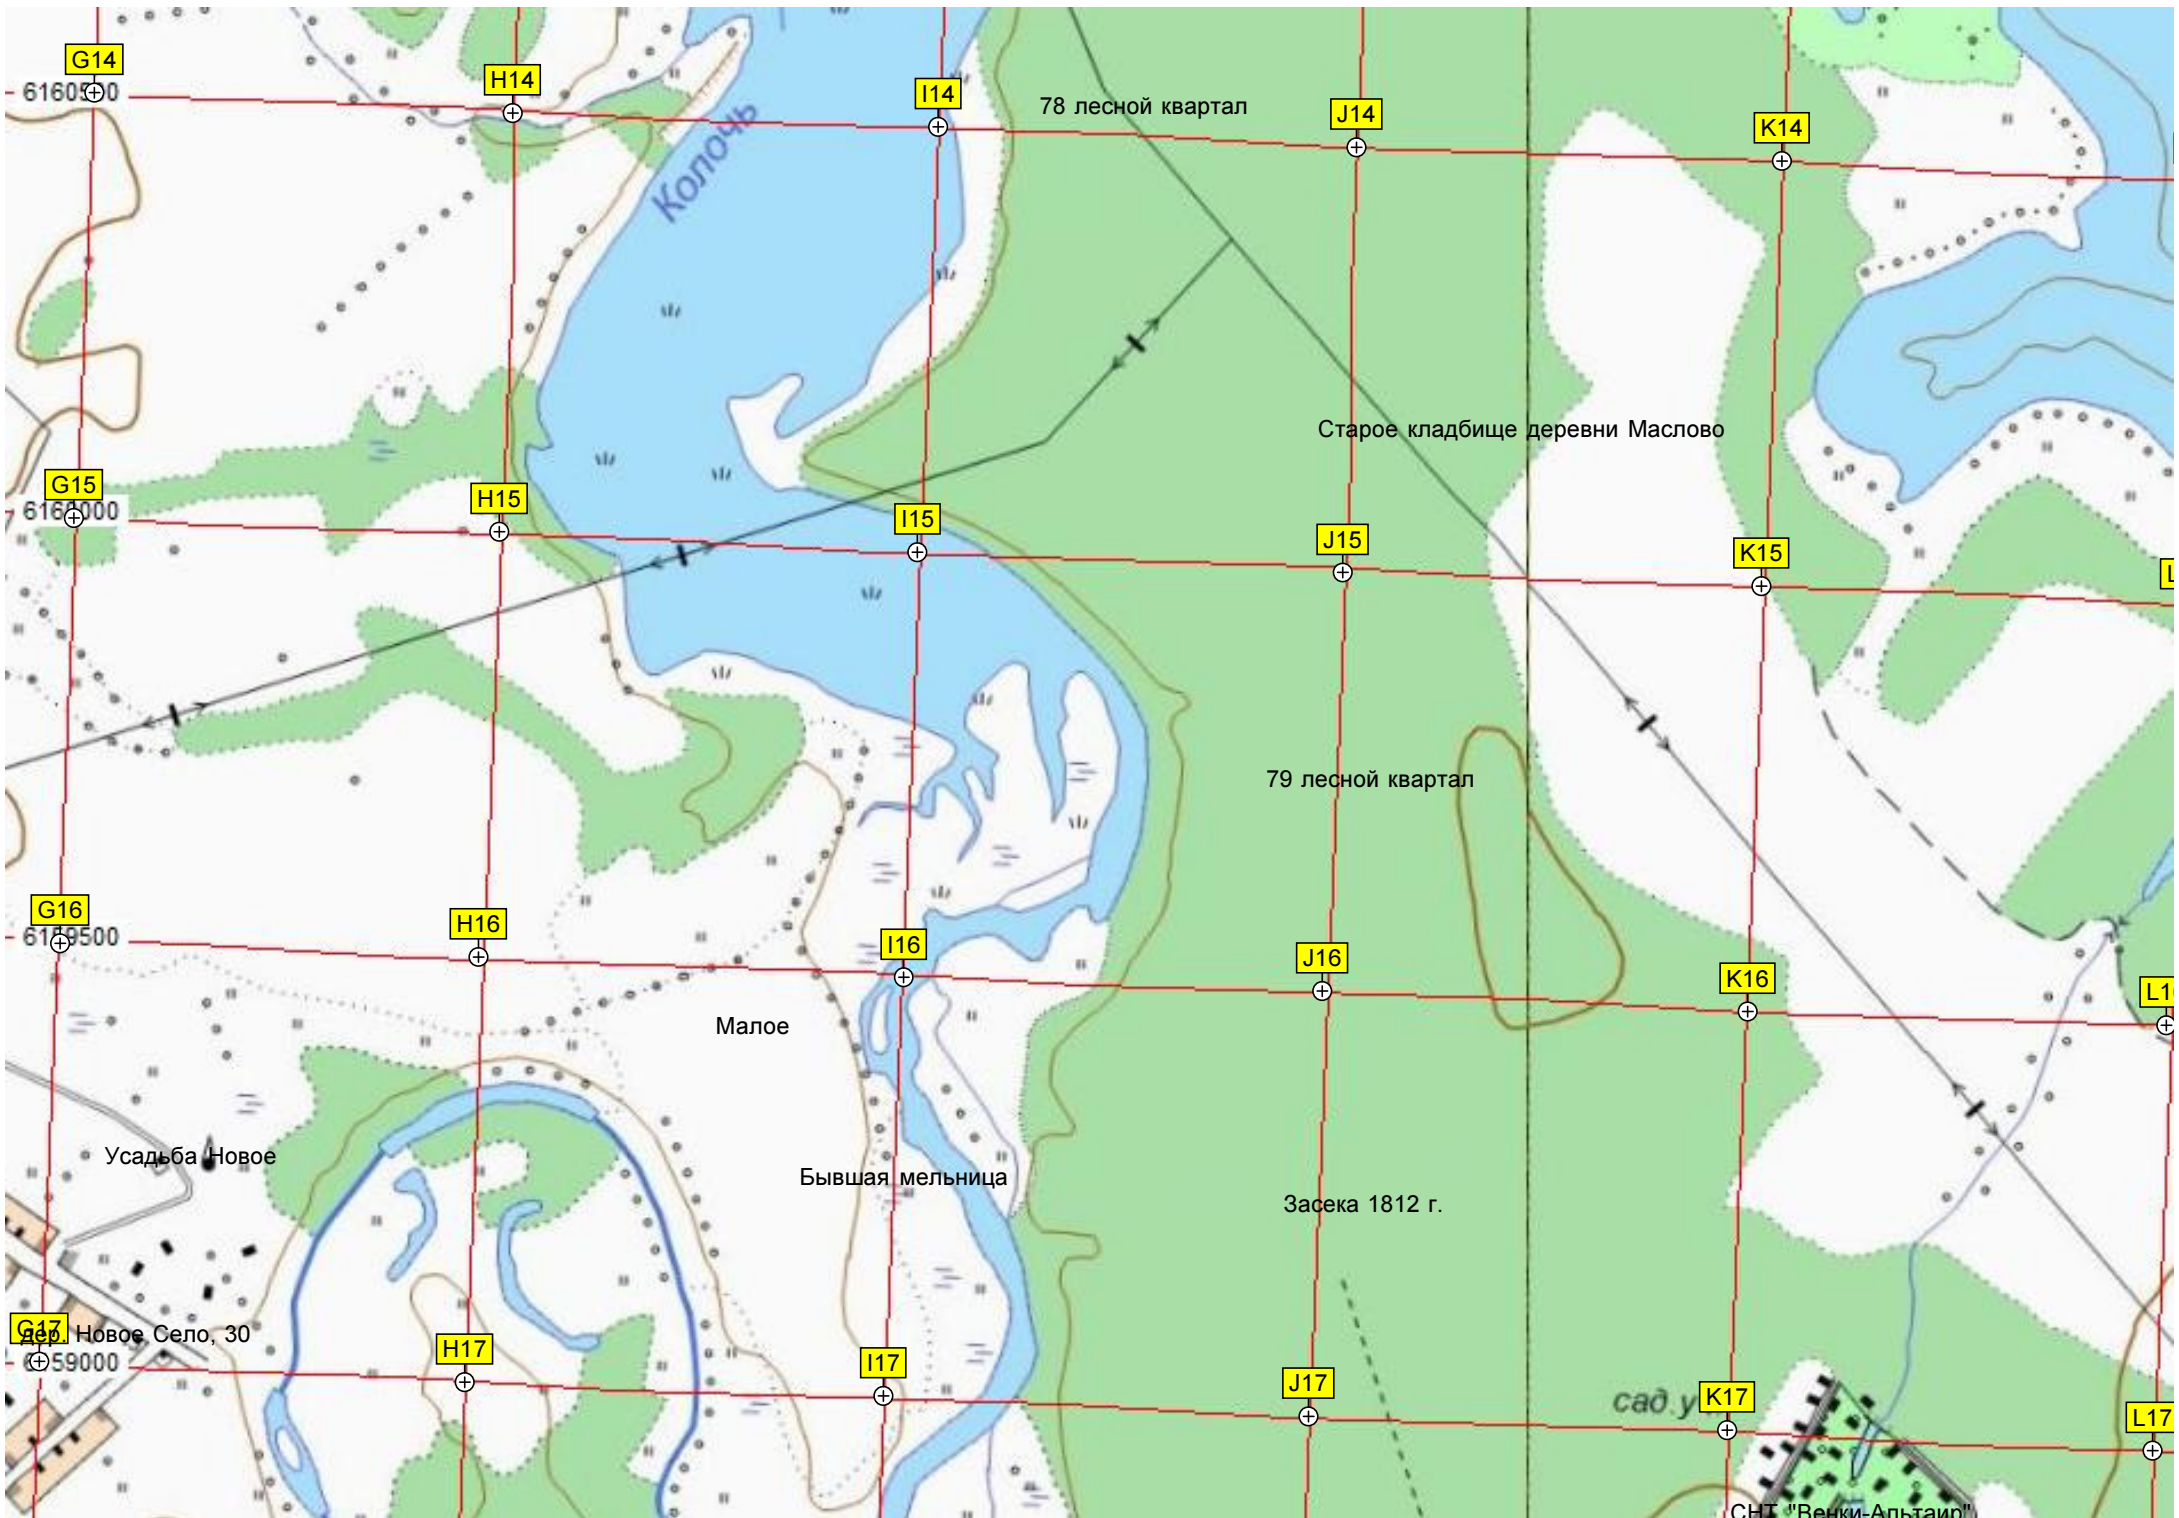

G14

H14

I14

J14

K14

6160000

78 лесной квартал

Колочь

Старое кладбище деревни Маслово

G15

H15

I15

J15

K15

6168000

79 лесной квартал

G16

H16

I16

J16

K16

6169500

Малое

Усадьба Новое

Бывшая мельница

Засека 1812 г.

G17

H17

I17

J17

K17

6159000

д.р. Новое Село, 30

сад у

СНТ "Венки-Алтай"