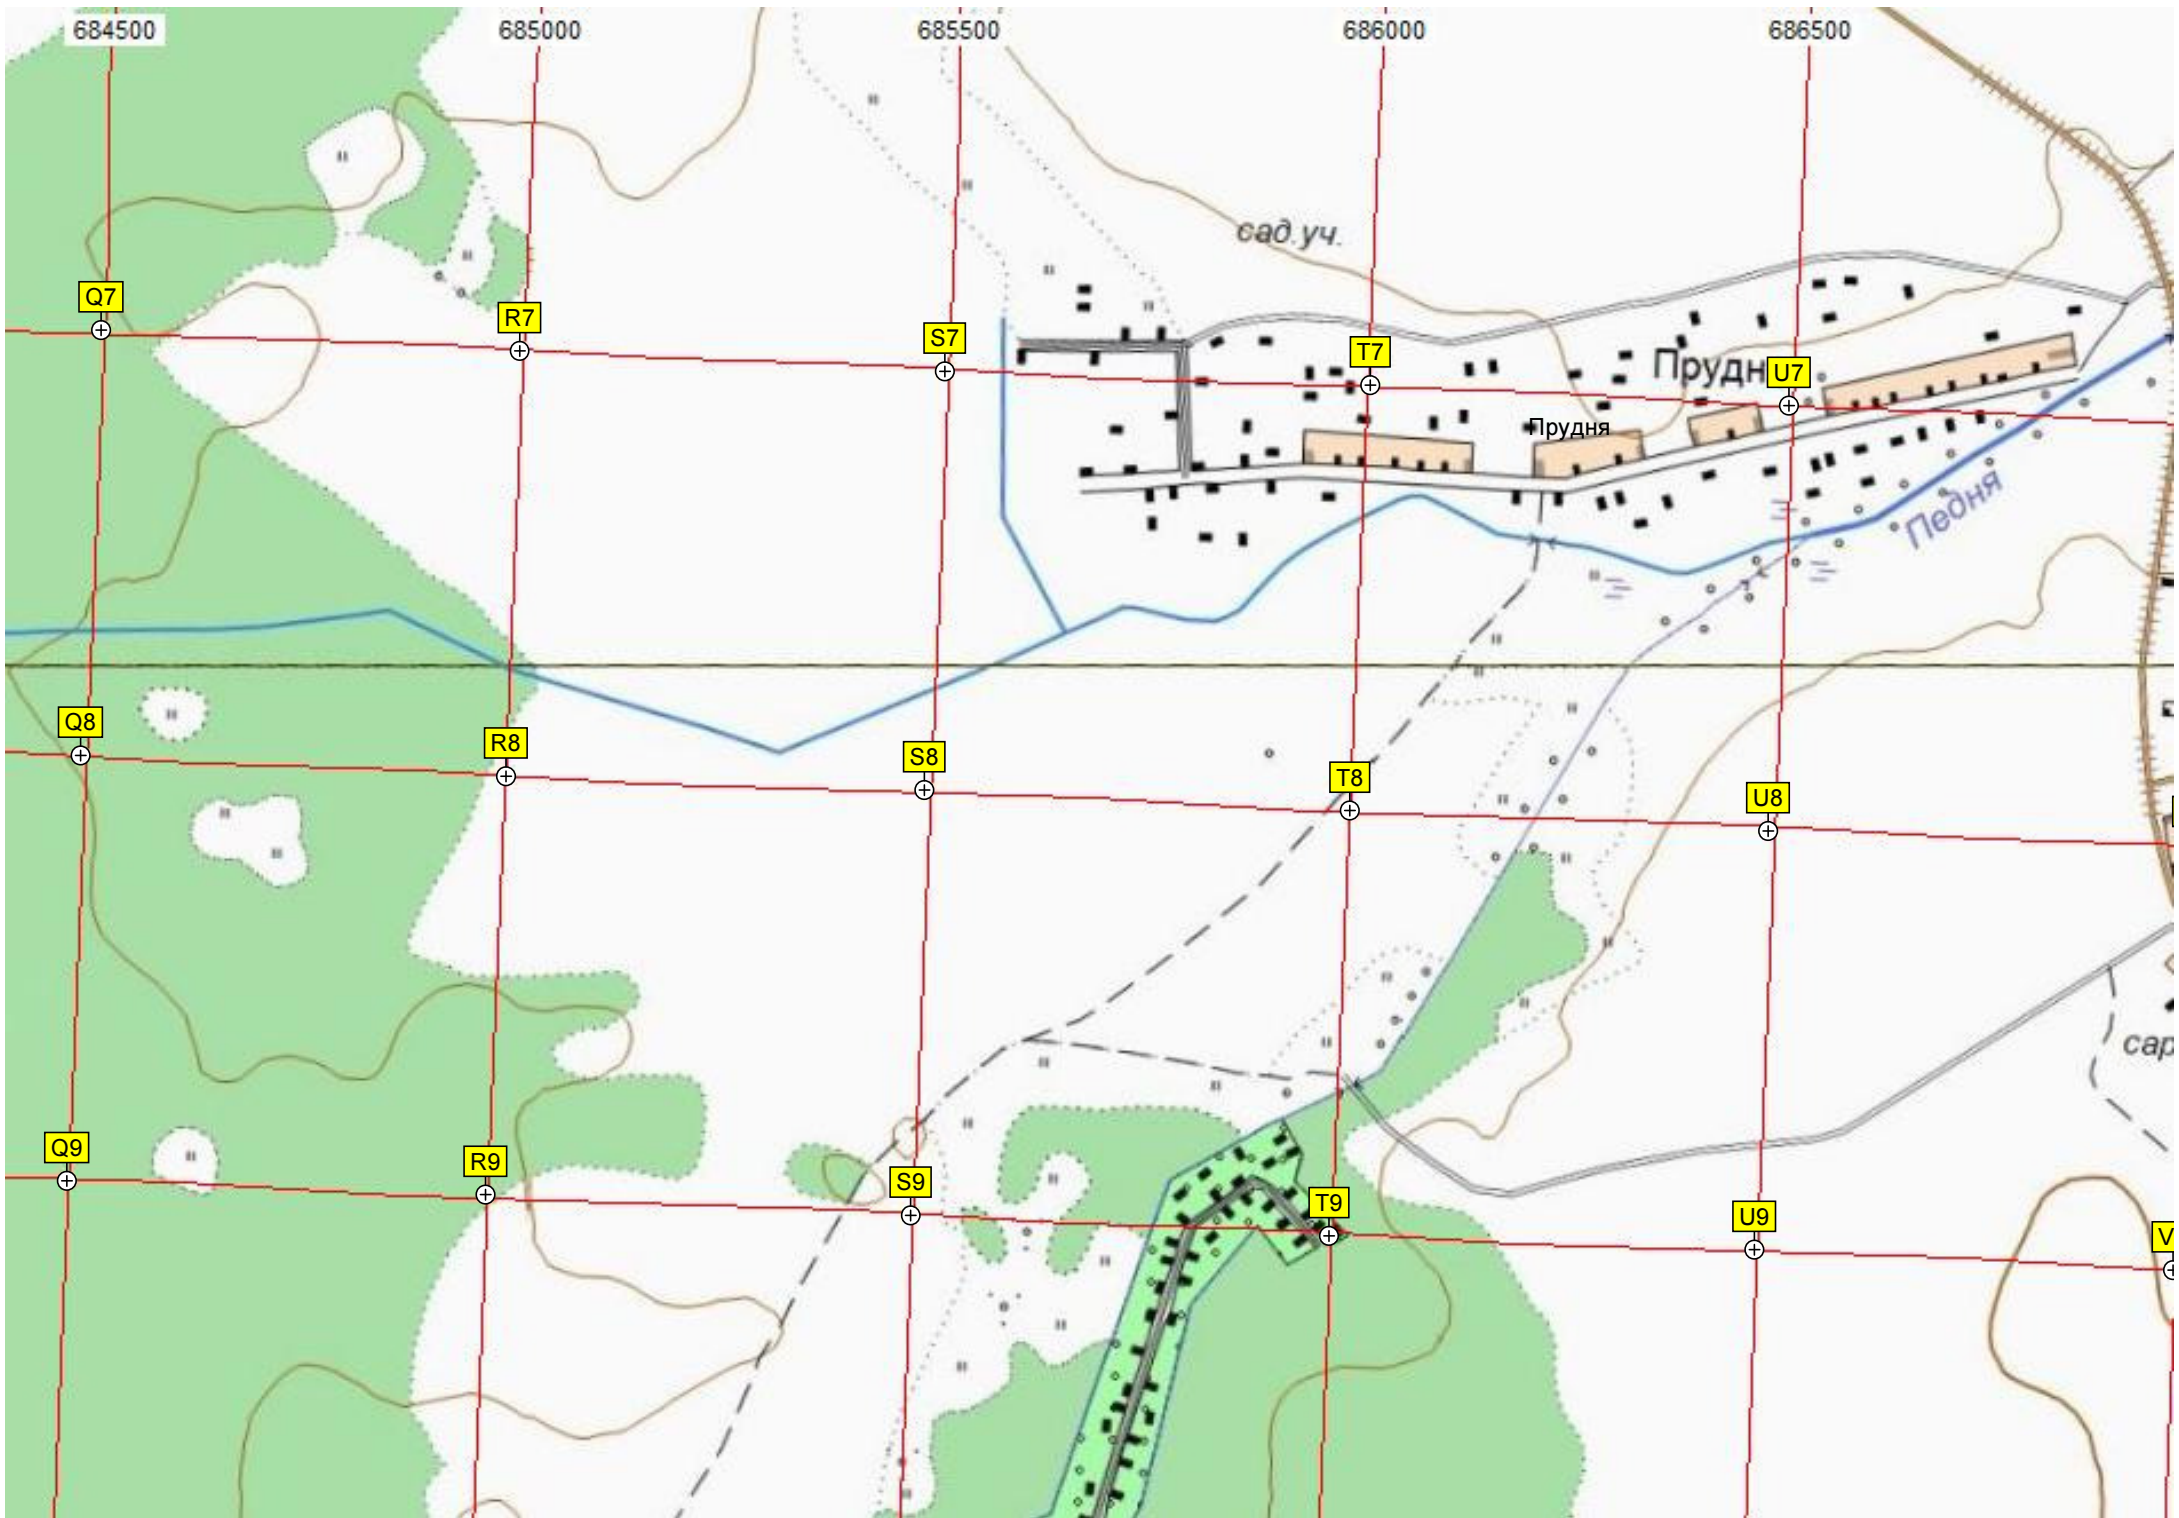

ДНП «Крас

КП "Морской клуб"

Лодочная станция санатория

Горошенский остров

Кладбище

ДНТ "Парус"

Пляж «Ильинское»

L11