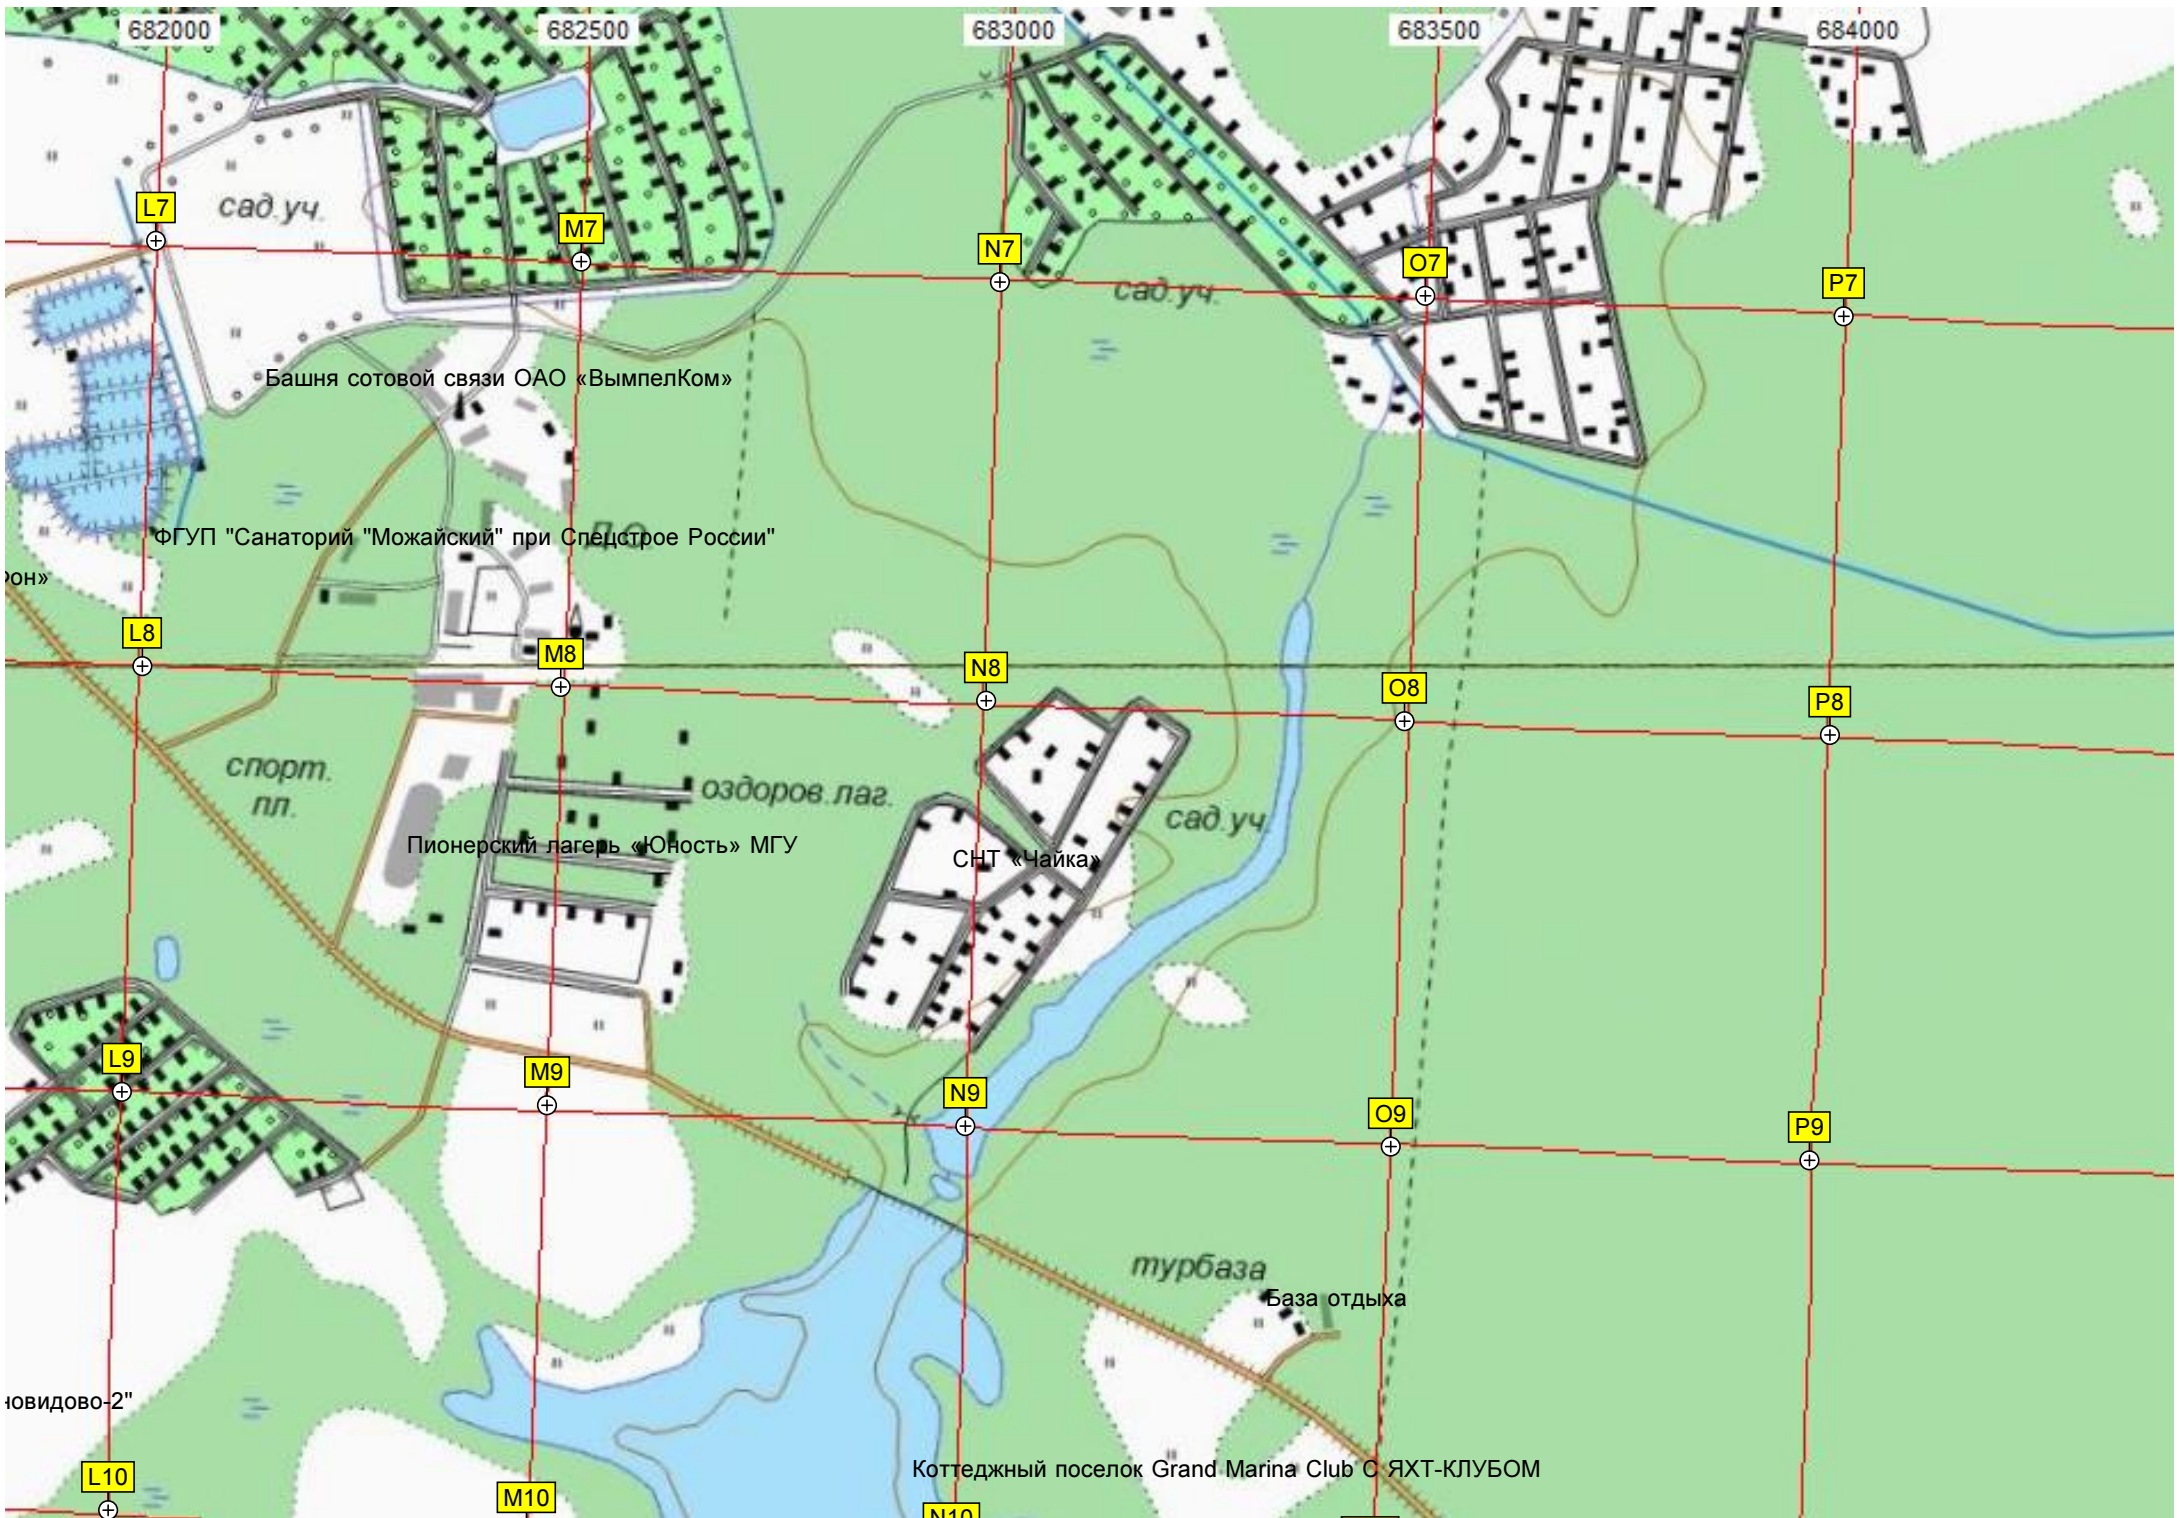

ДНП «Крас

КП "Морской клуб"

Лодочная станция санатория

Горошенский остров

Кладбище

ДНТ "Парус"

Пляж «Ильинское»

L11