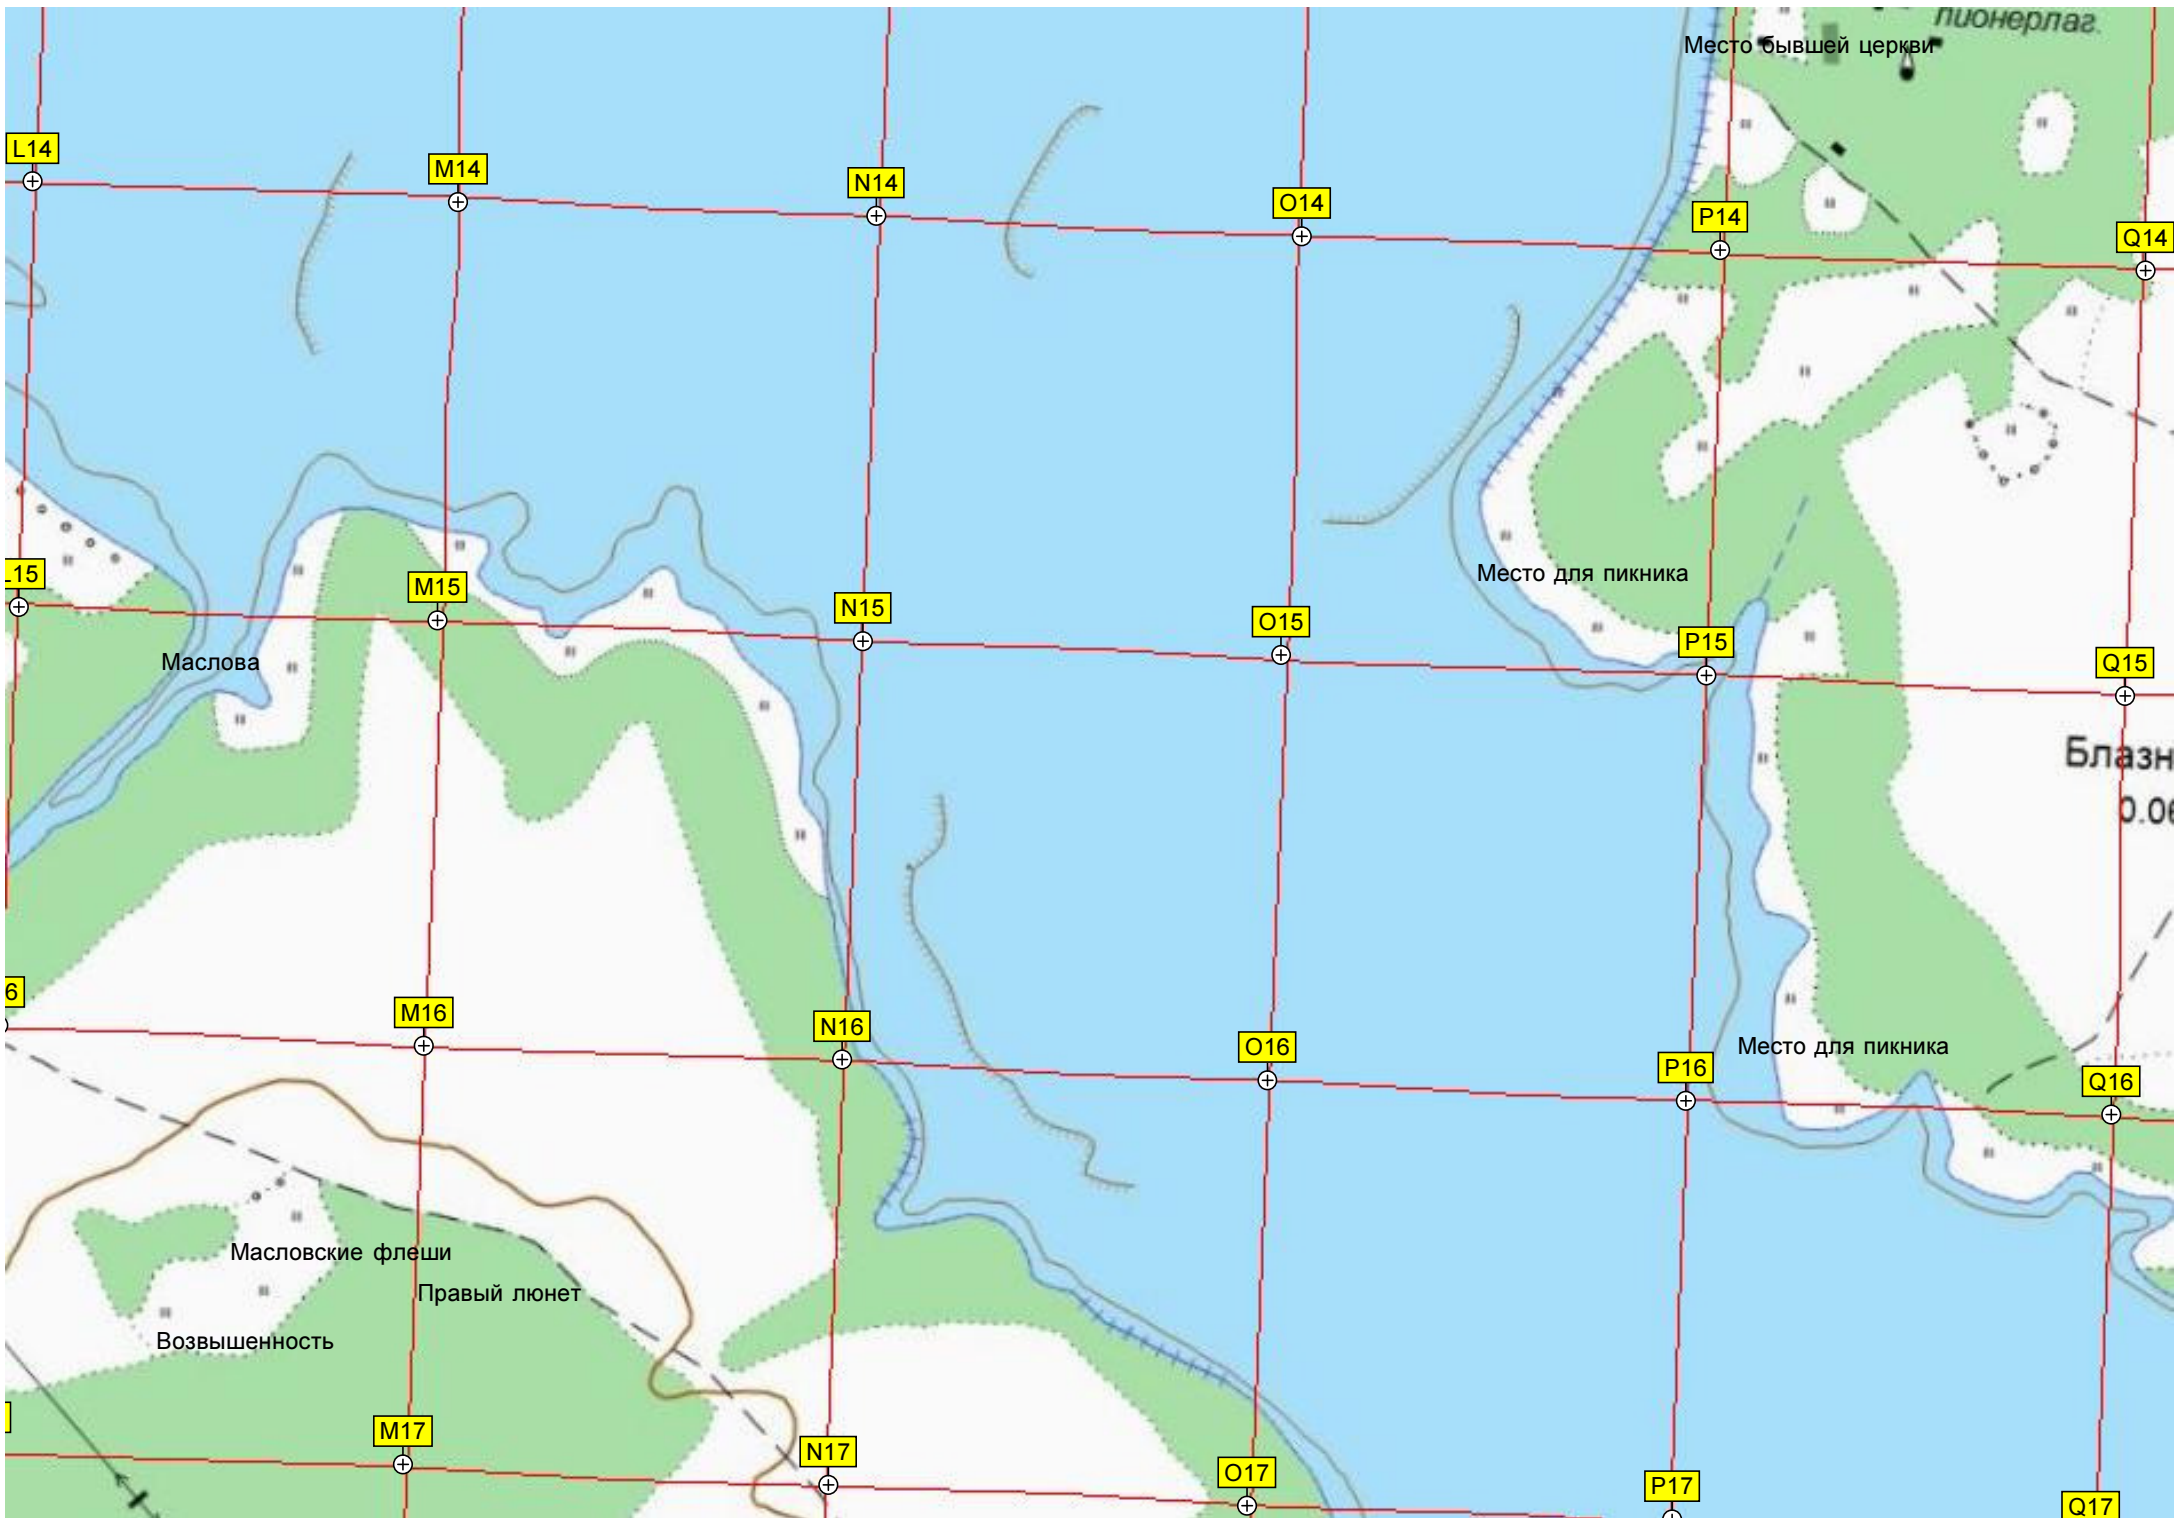

L14

M14

N14

O14

P14

Q14

L15

M15

N15

O15

P15

Q15

L16

M16

N16

O16

P16

Q16

L17

M17

N17

O17

P17

Q17

Место бывшей церкви

Место для пикника

Место для пикника

Маслова

Масловские флечи

Правый люнет

Возвышенность

Блазн
0.00

пионерлаг.