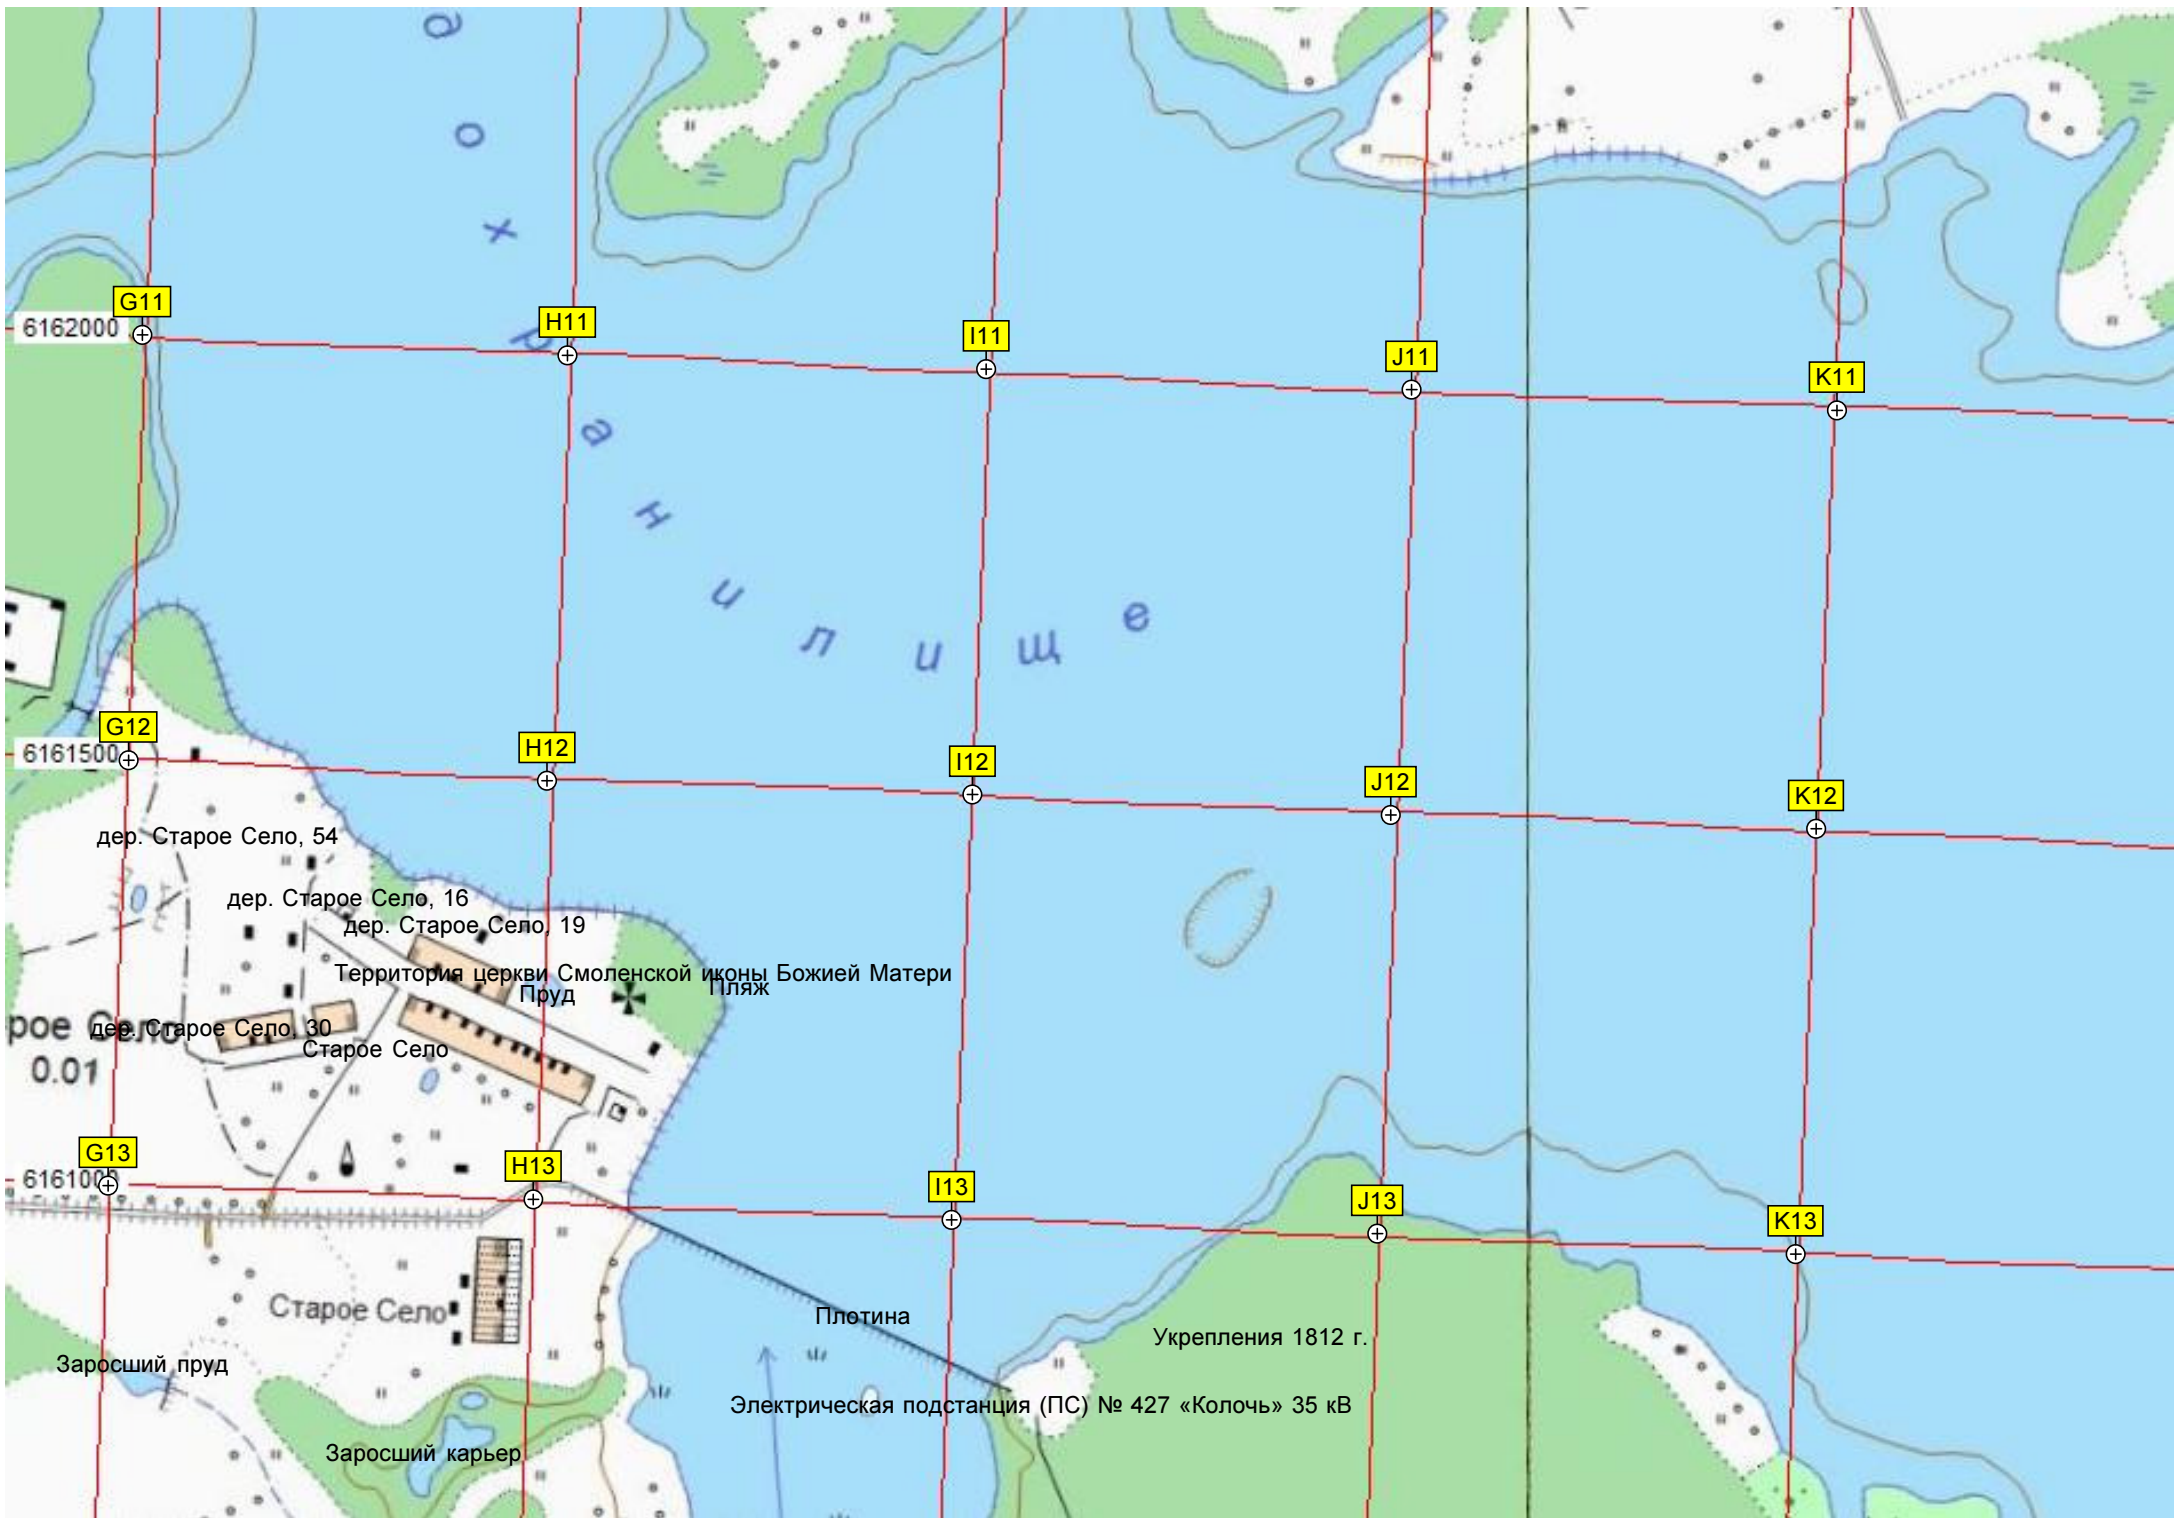

Красновидово

5802

сад.уч.

сад.уч.

СНТ «Моряна»

сад.уч.

ДО

Рыболовно-спортивная база «Красновидово»

ДНП «Крас

КП "Морской клуб"

Лодочная станция санатория

Горошенский остров

Кладбище

ДНТ "Парус"

Пляж «Ильинское»

L11