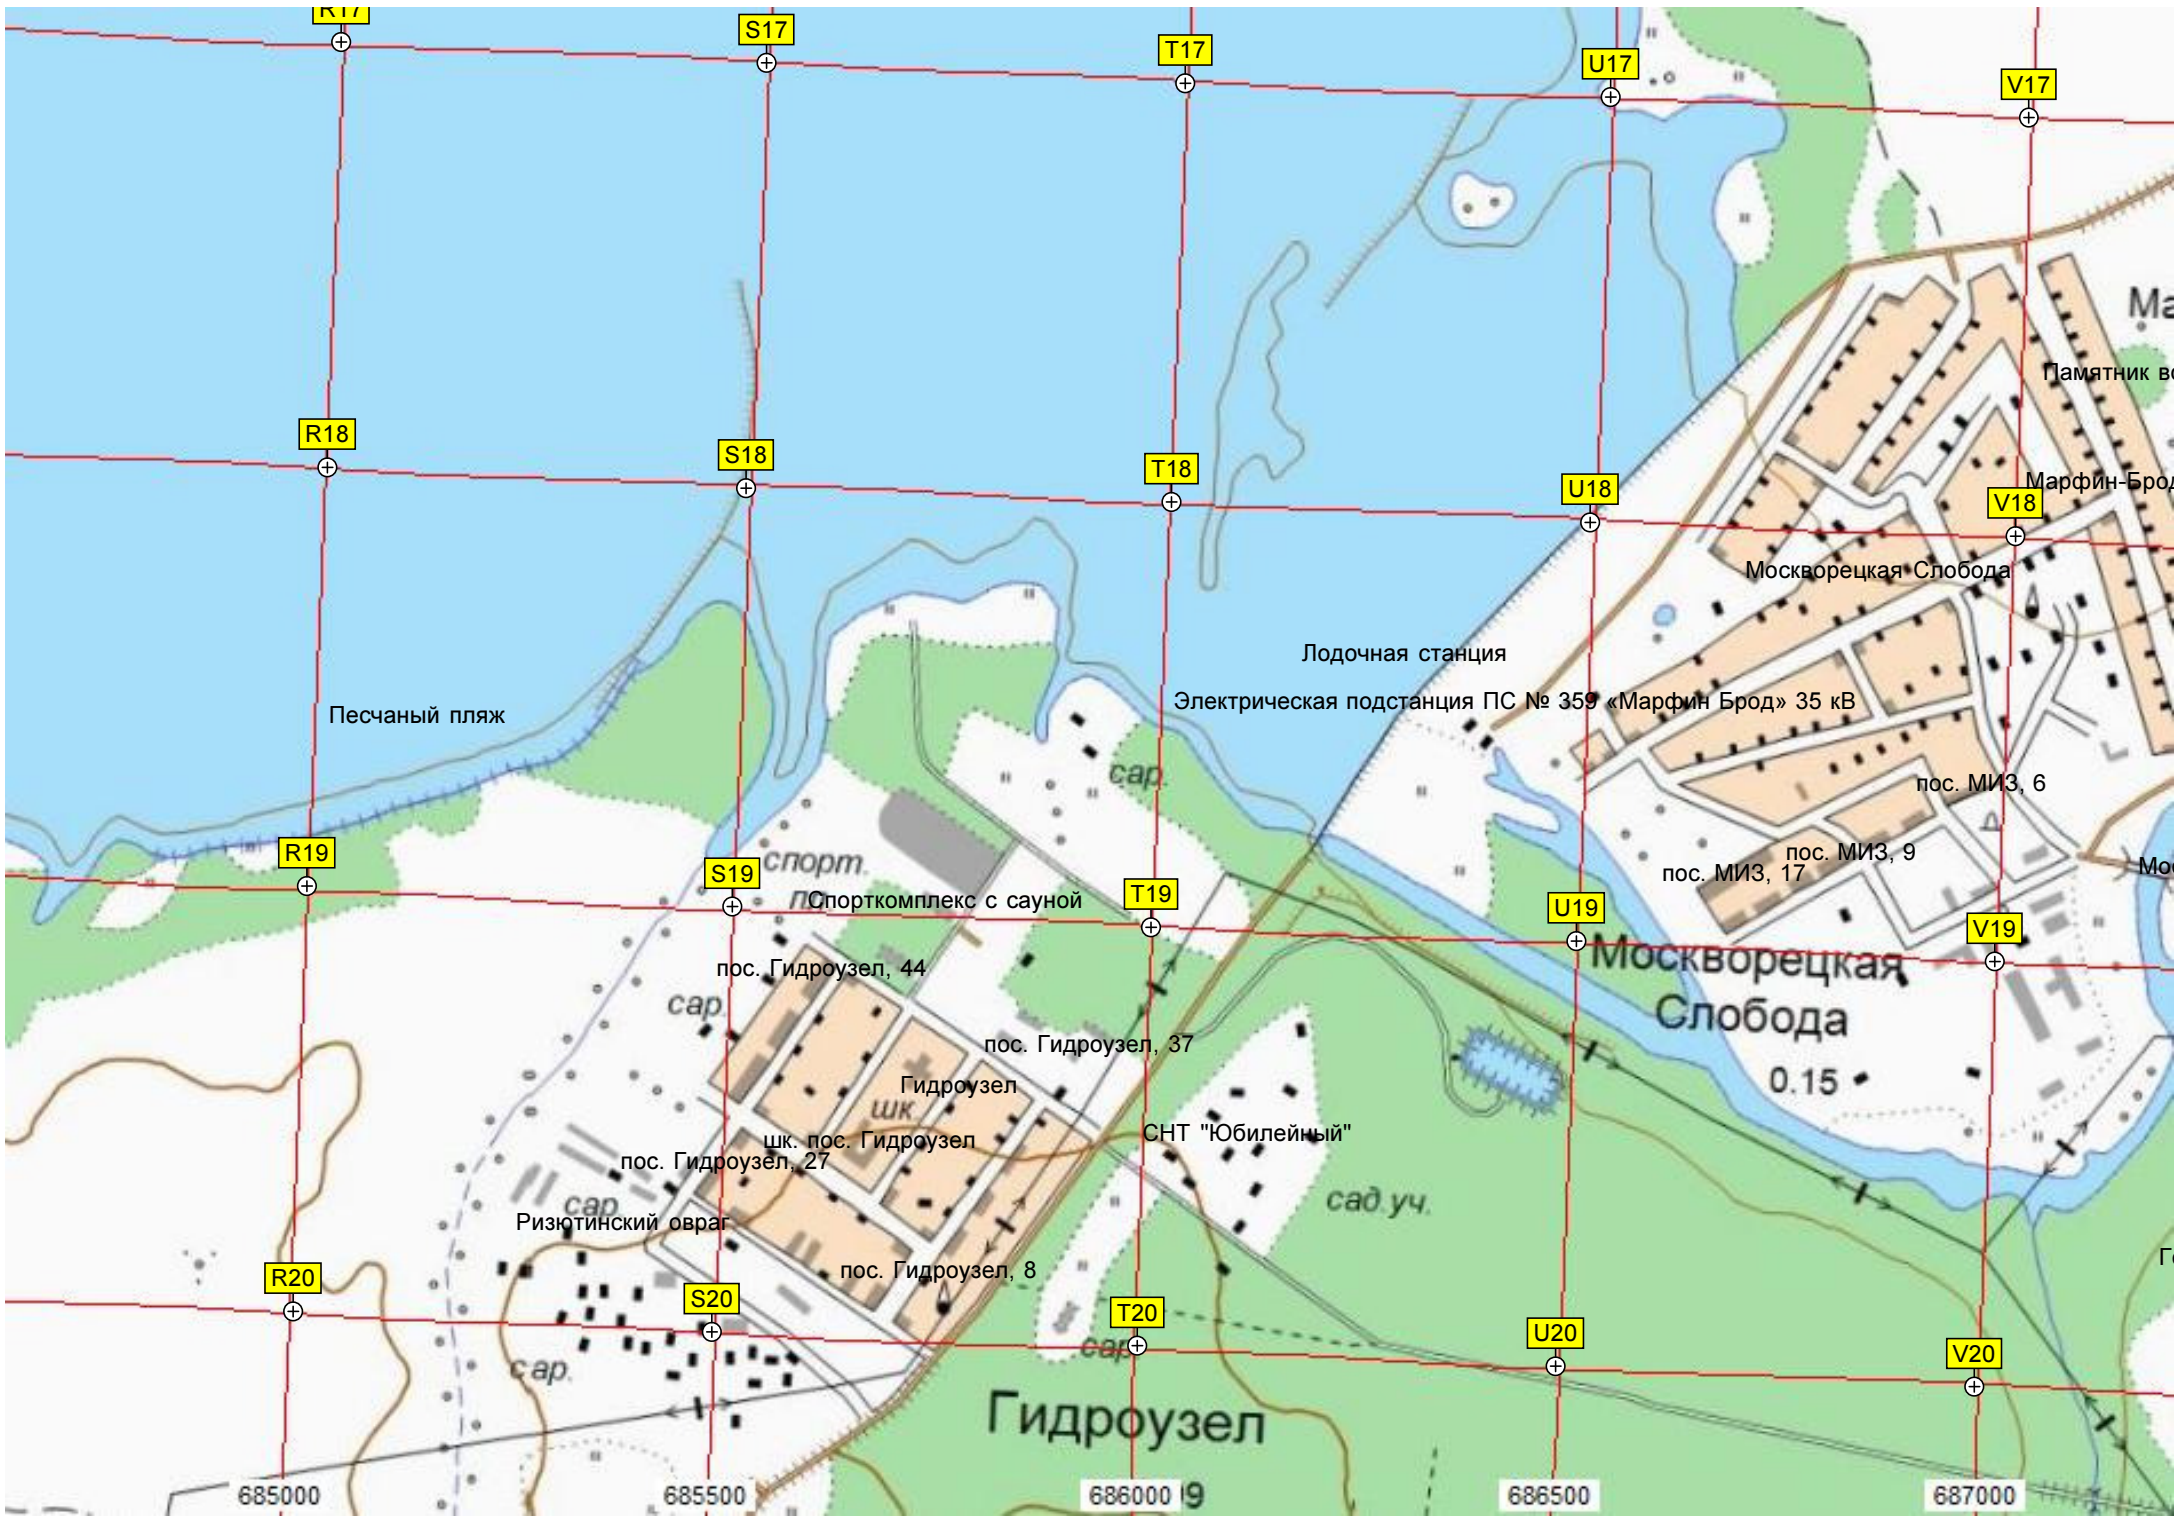

684000

684500

Песчаный пляж

Лодочная станция
Электрическая подстанция ПС № 359 «Марфин Брод» 35 кВ

Москворецкая
Слобода
0.15

Гидроузел

СНТ «Юбилейный»

спорт.
Споркомплекс с сауной