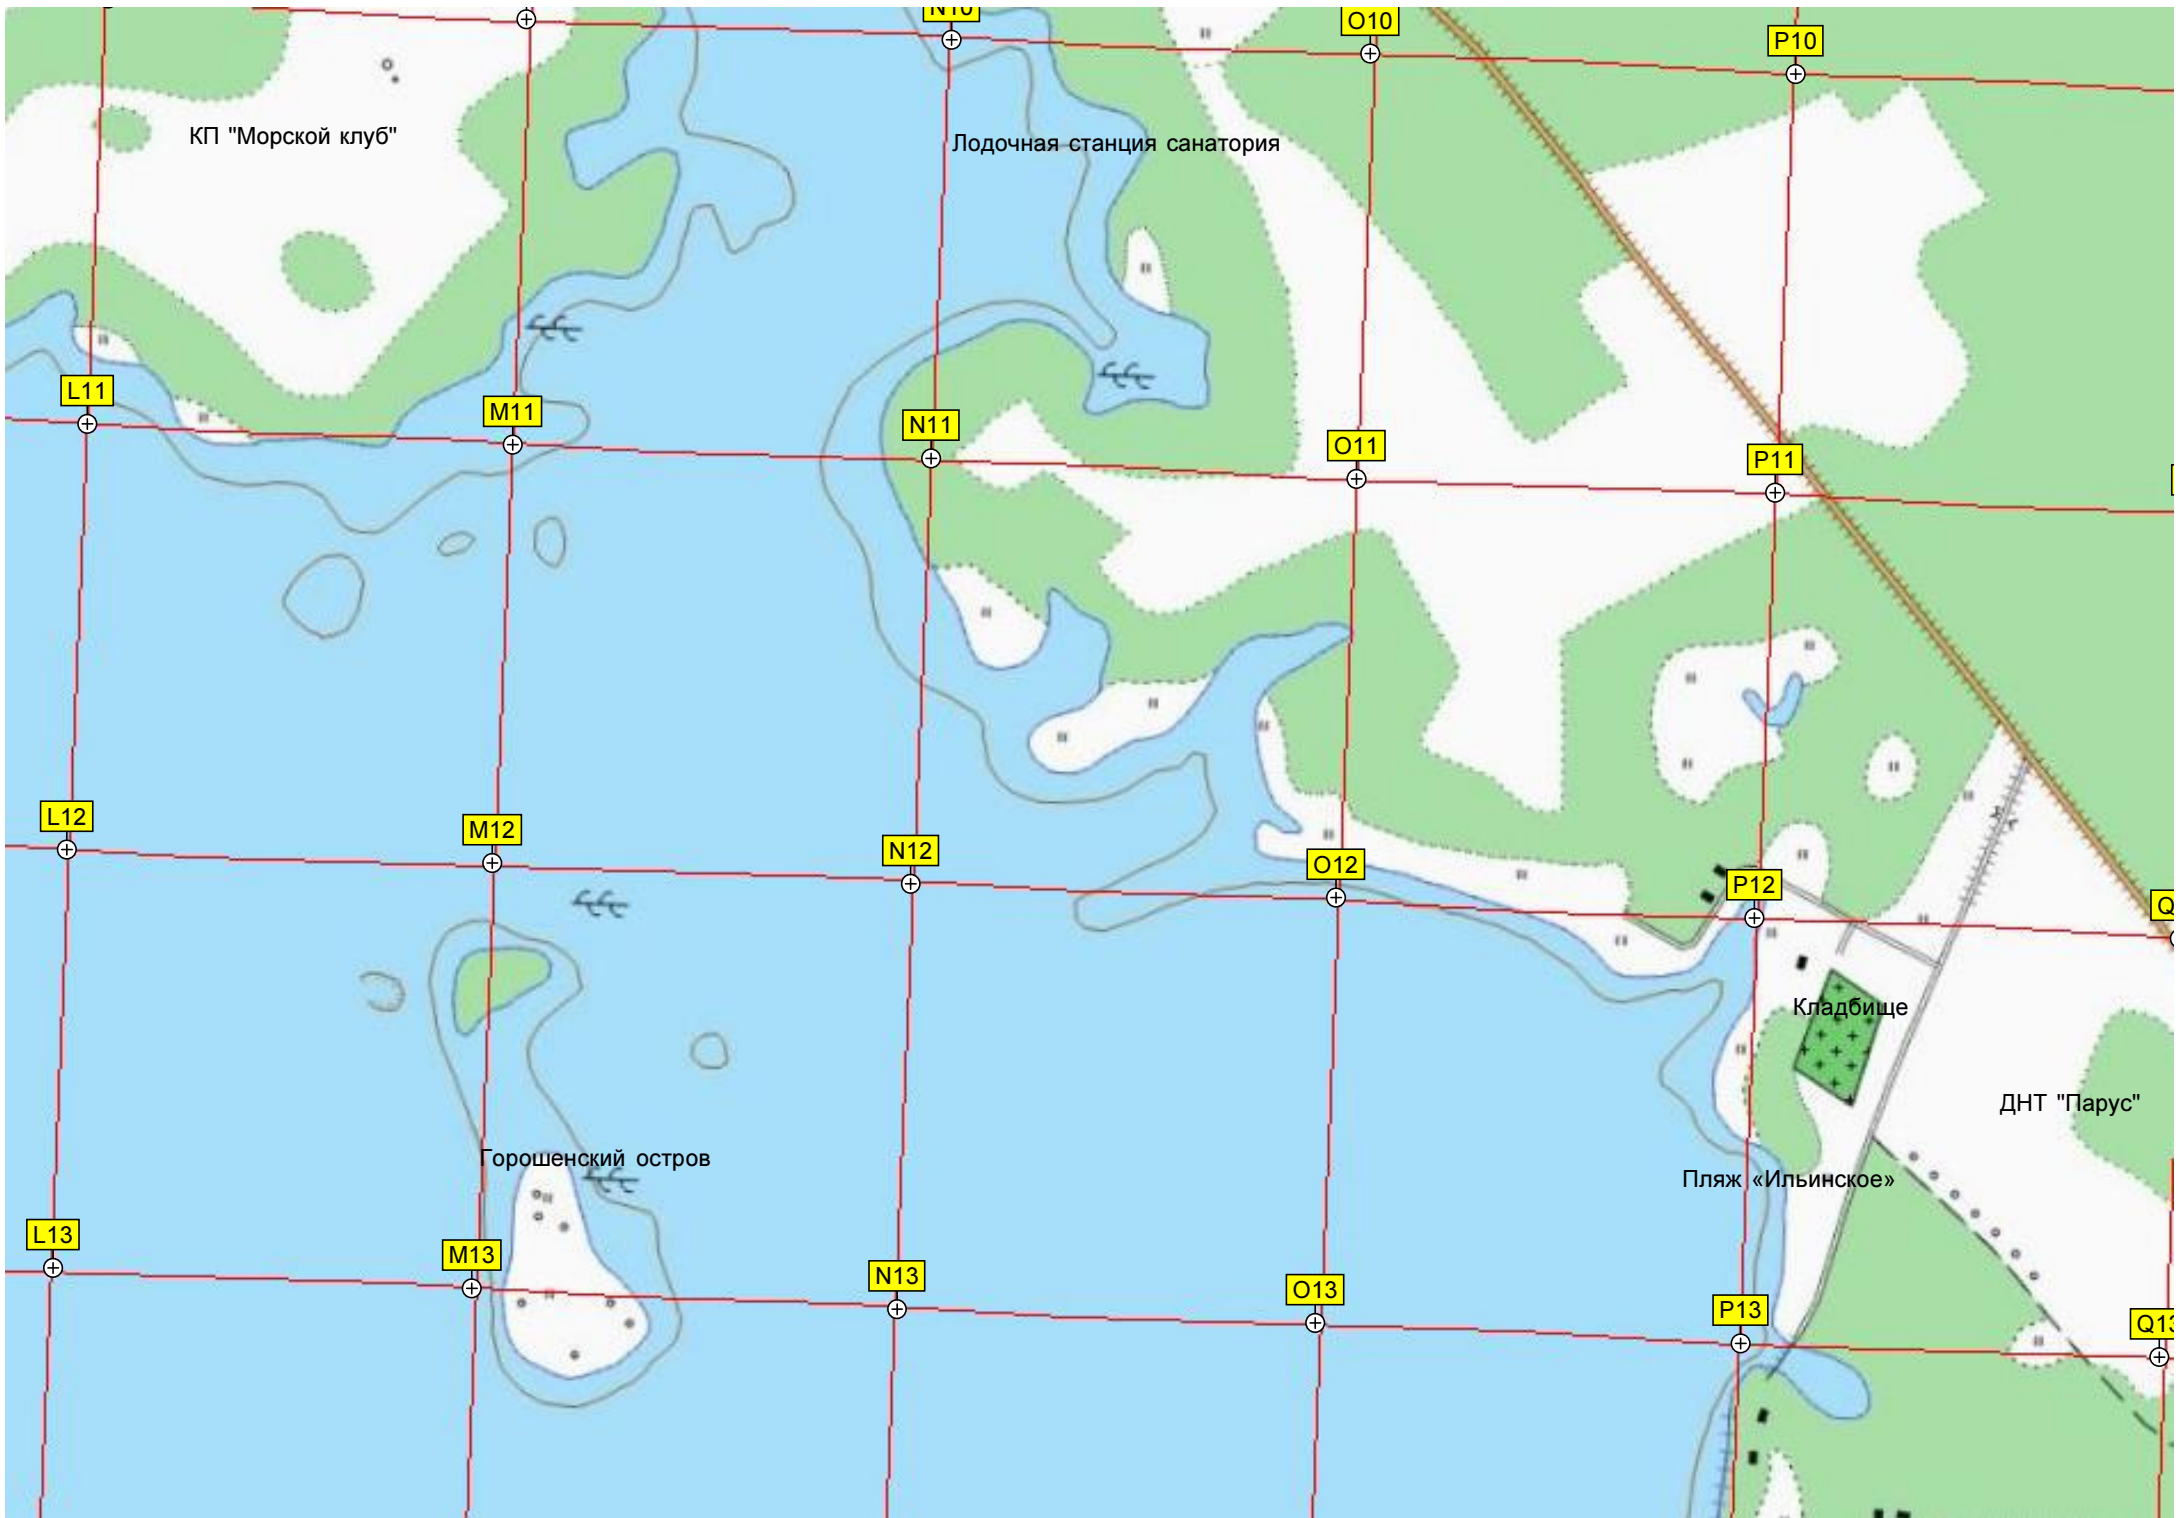

Красновидово

5802

сад.уч.

сад.уч.

СНТ «Моряна»

сад.уч.

ДО

Рыболовно-спортивная база «Красновидово»

ДНП «Крас

КП "Морской клуб"

Лодочная станция санатория

Горошенский остров

Кладбище

ДНТ "Парус"

Пляж «Ильинское»

L11