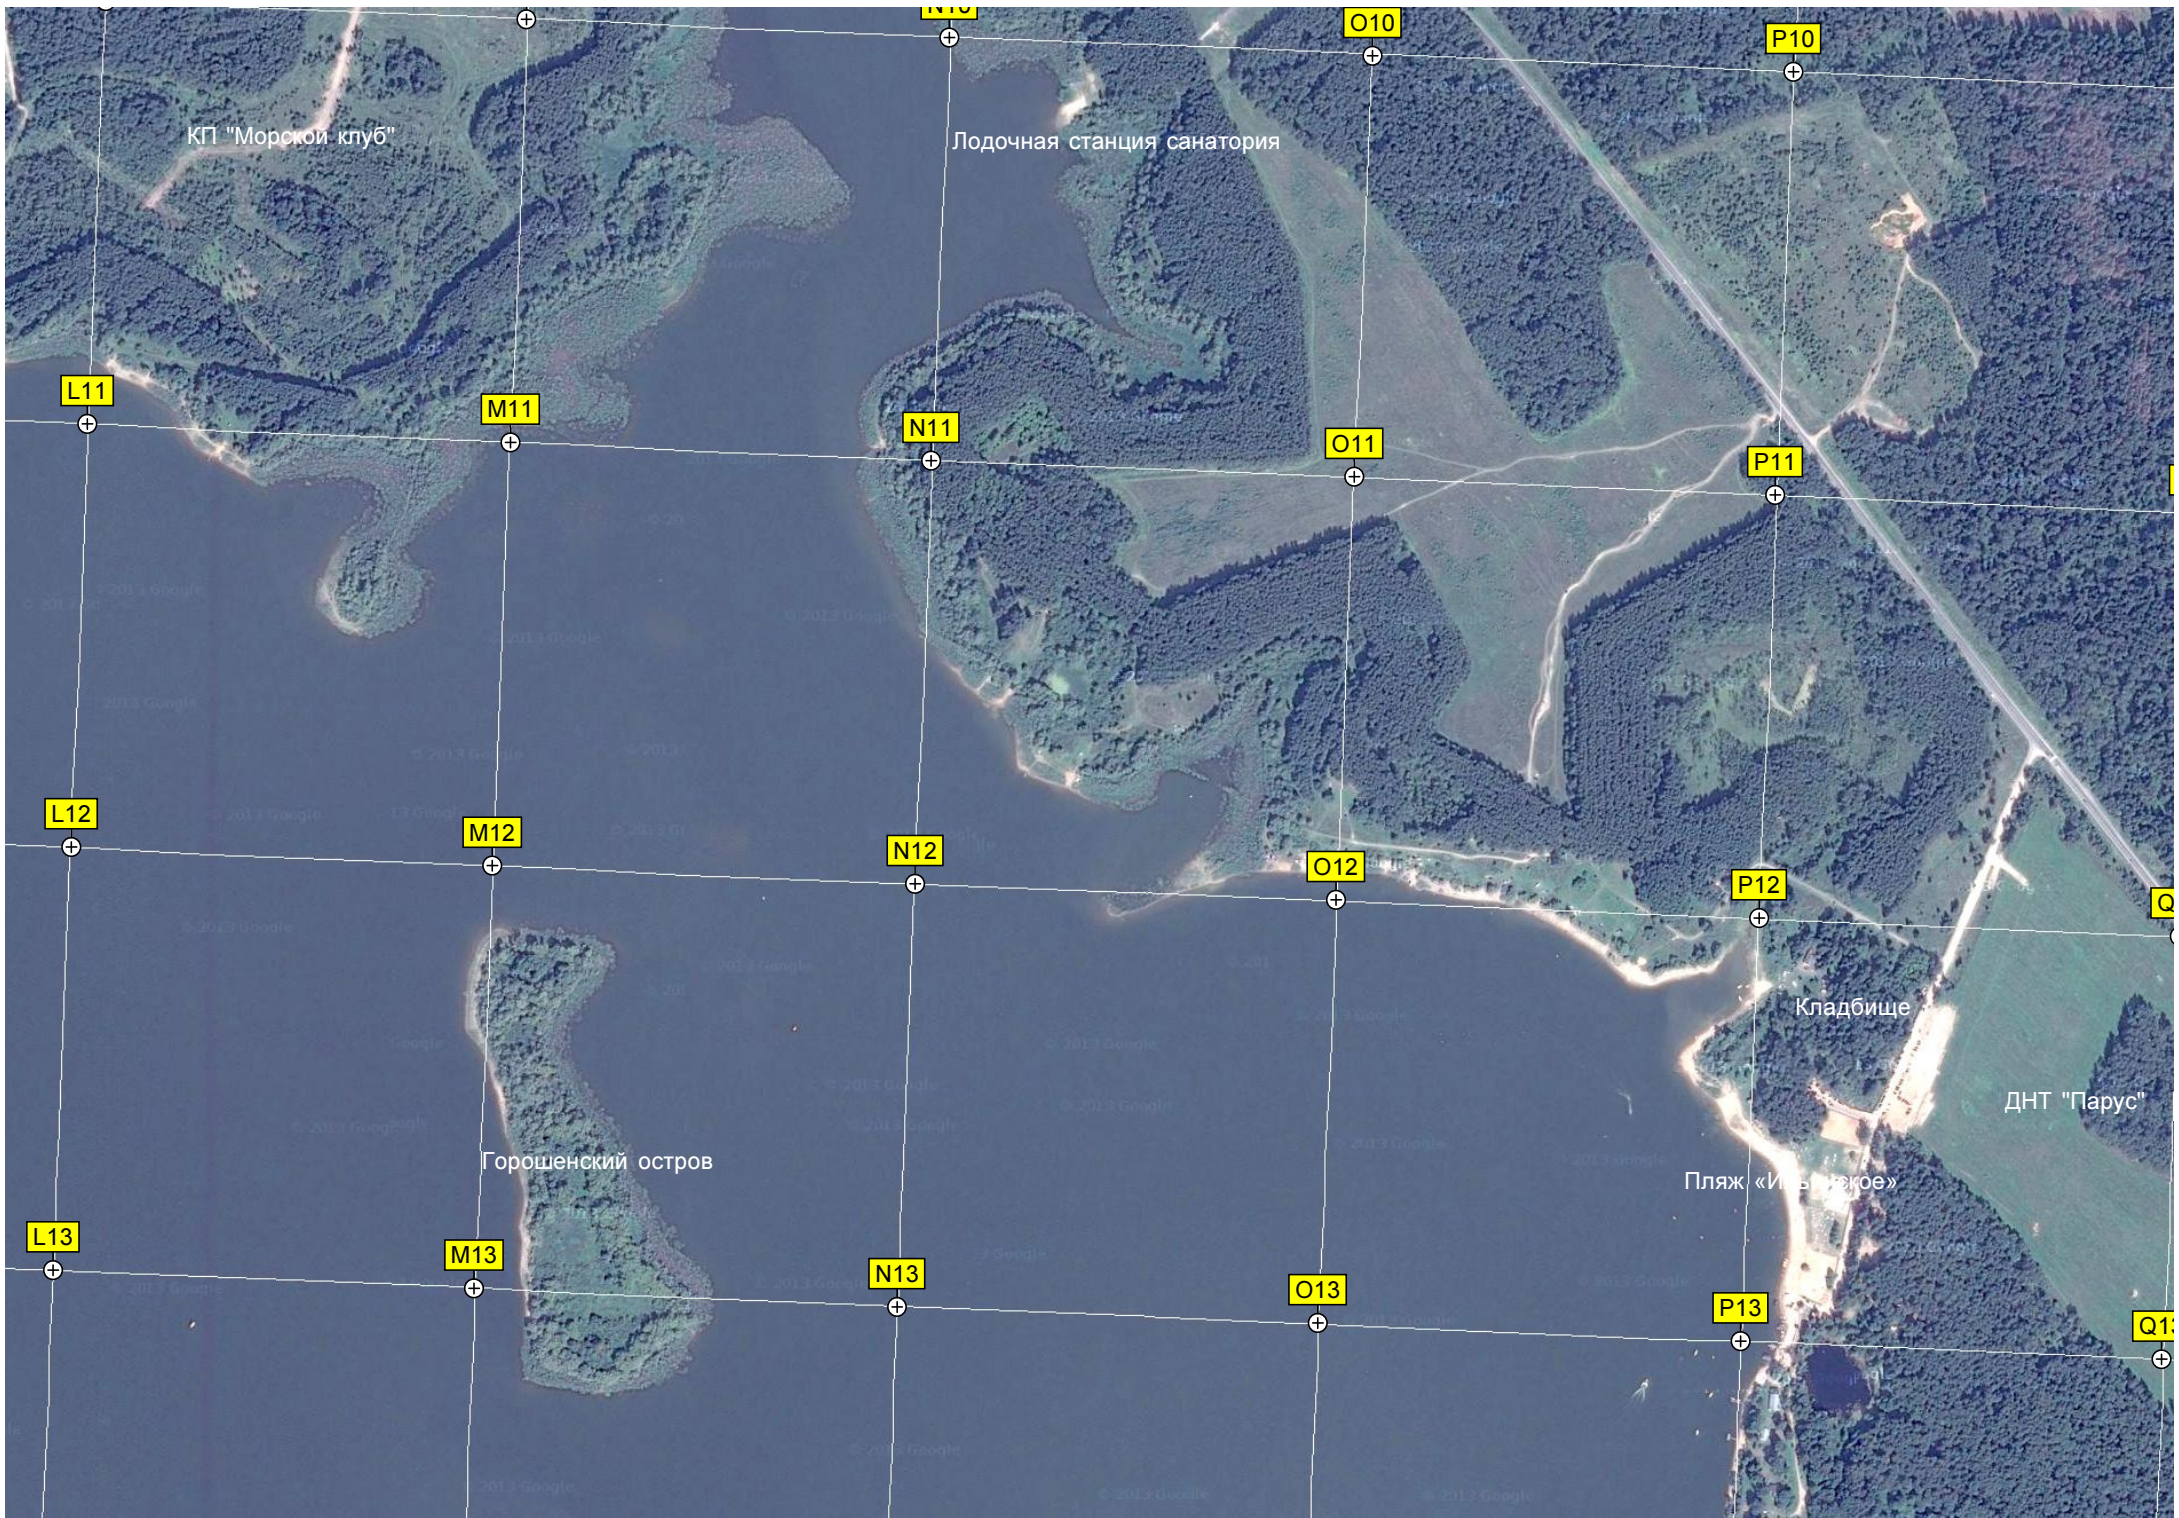

Старое Село

Плотина

Укрепления 1812 г.

Электрическая подстанция (ПС) № 427 «Колочь» 35 кВ

Заросший пруд

Заросший карьер

КП "Морской клуб"

Лодочная станция санатория

Горошенский остров

Кладбище

ДНТ "Парус"

Пляж «Ильинское»

L11

M11

N11

O11