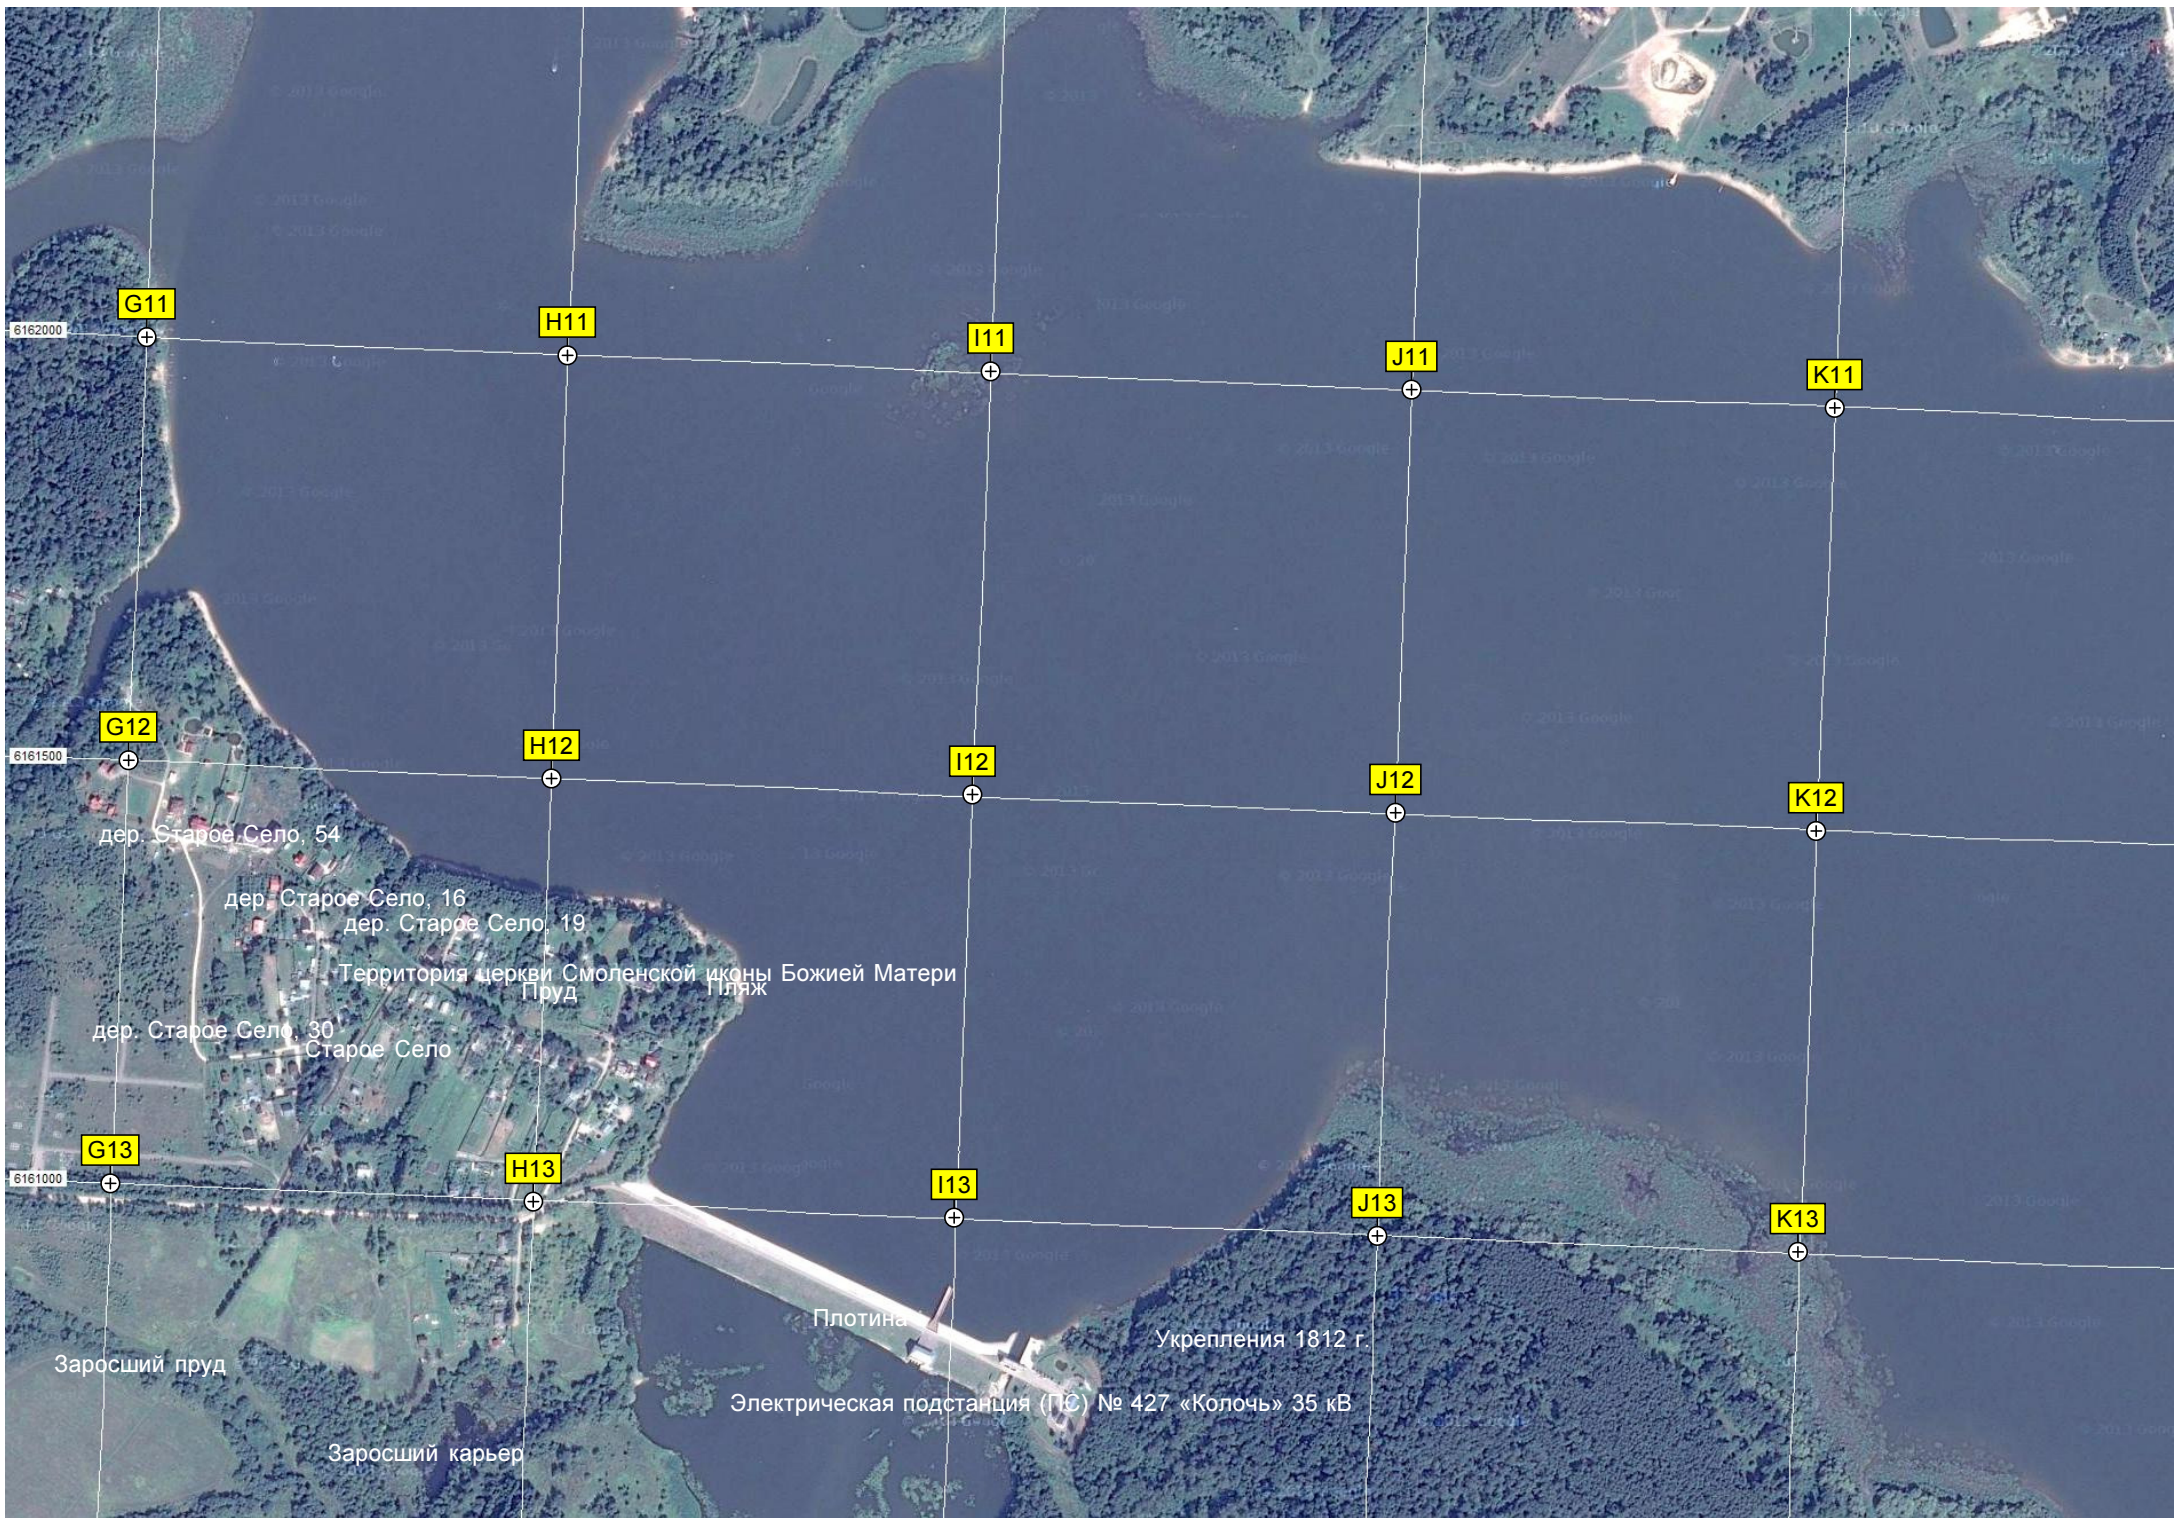

G11

H11

I11

J11

K11

G12

H12

I12

J12

K12

G13

H13

I13

J13

K13

6162000

6161500

6161000

дер. Старое Село, 54

дер. Старое Село, 16

дер. Старое Село, 19

Территория церкви Смоленской иконы Божией Матери

Пруд

Пляж

дер. Старое Село, 30

Старое Село

Плотина

Укрепления 1812 г.

Электрическая подстанция (ПС) № 427 «Колочь» 35 кВ

Заросший пруд

Заросший карьер