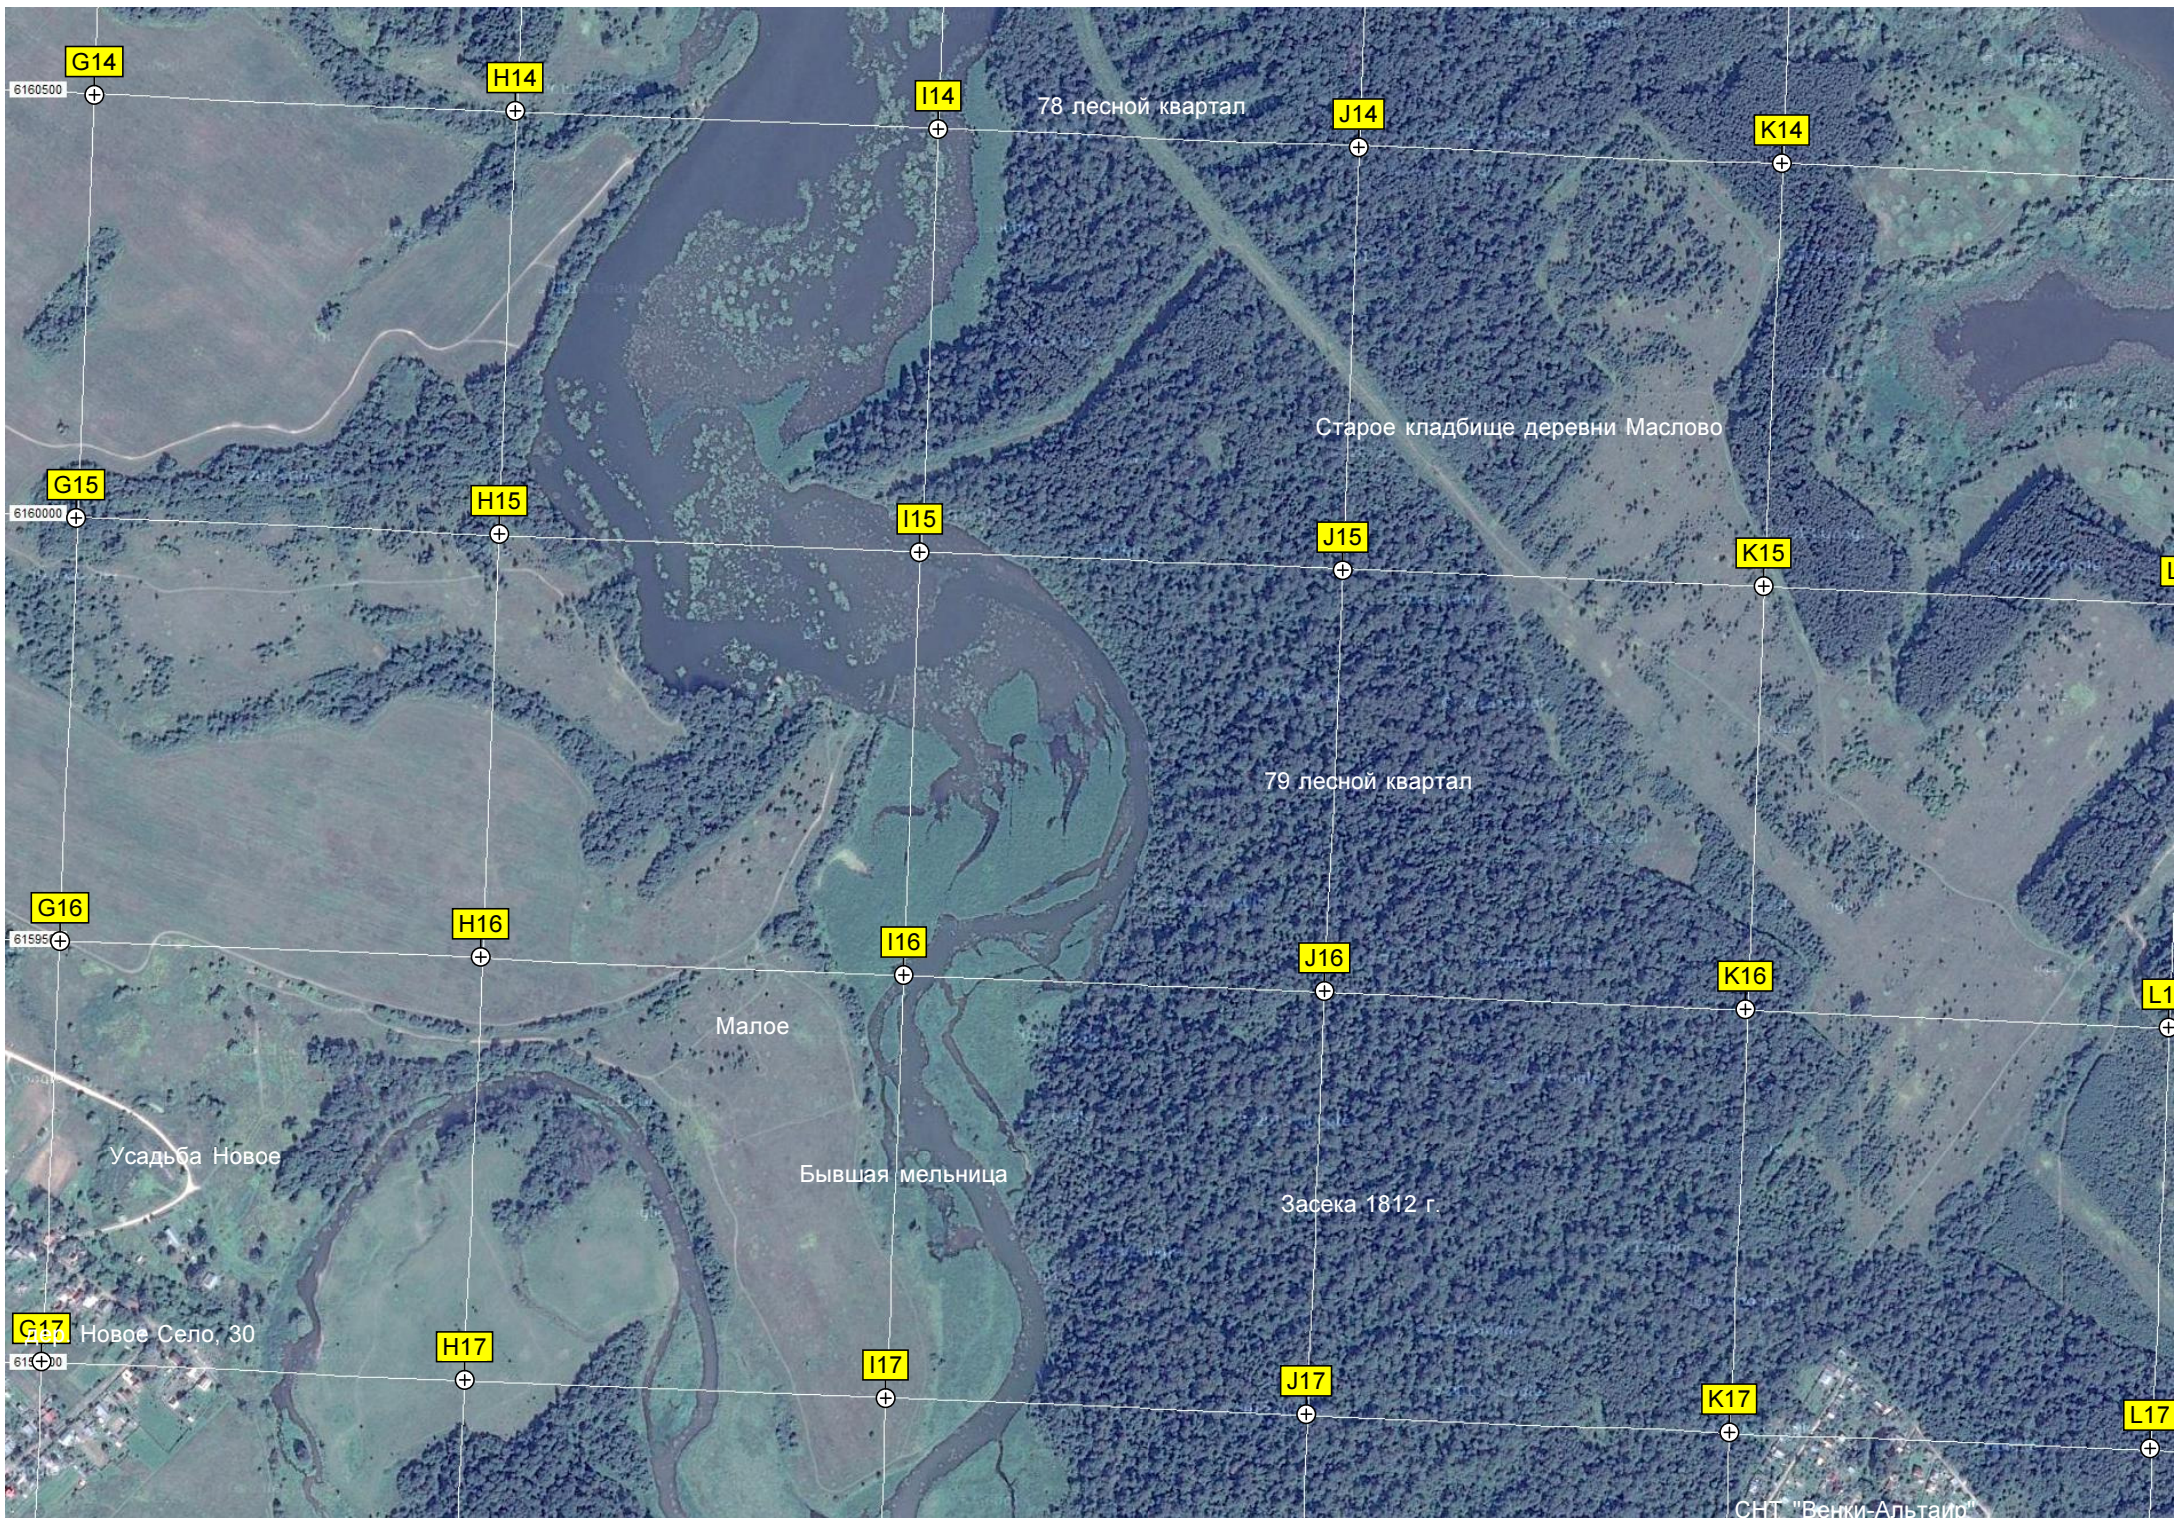

V13

78 лесной квартал

Старое кладбище деревни Маслово

79 лесной квартал

Малое

Усадьба Новое

Бывшая мельница

Засека 1812 г.