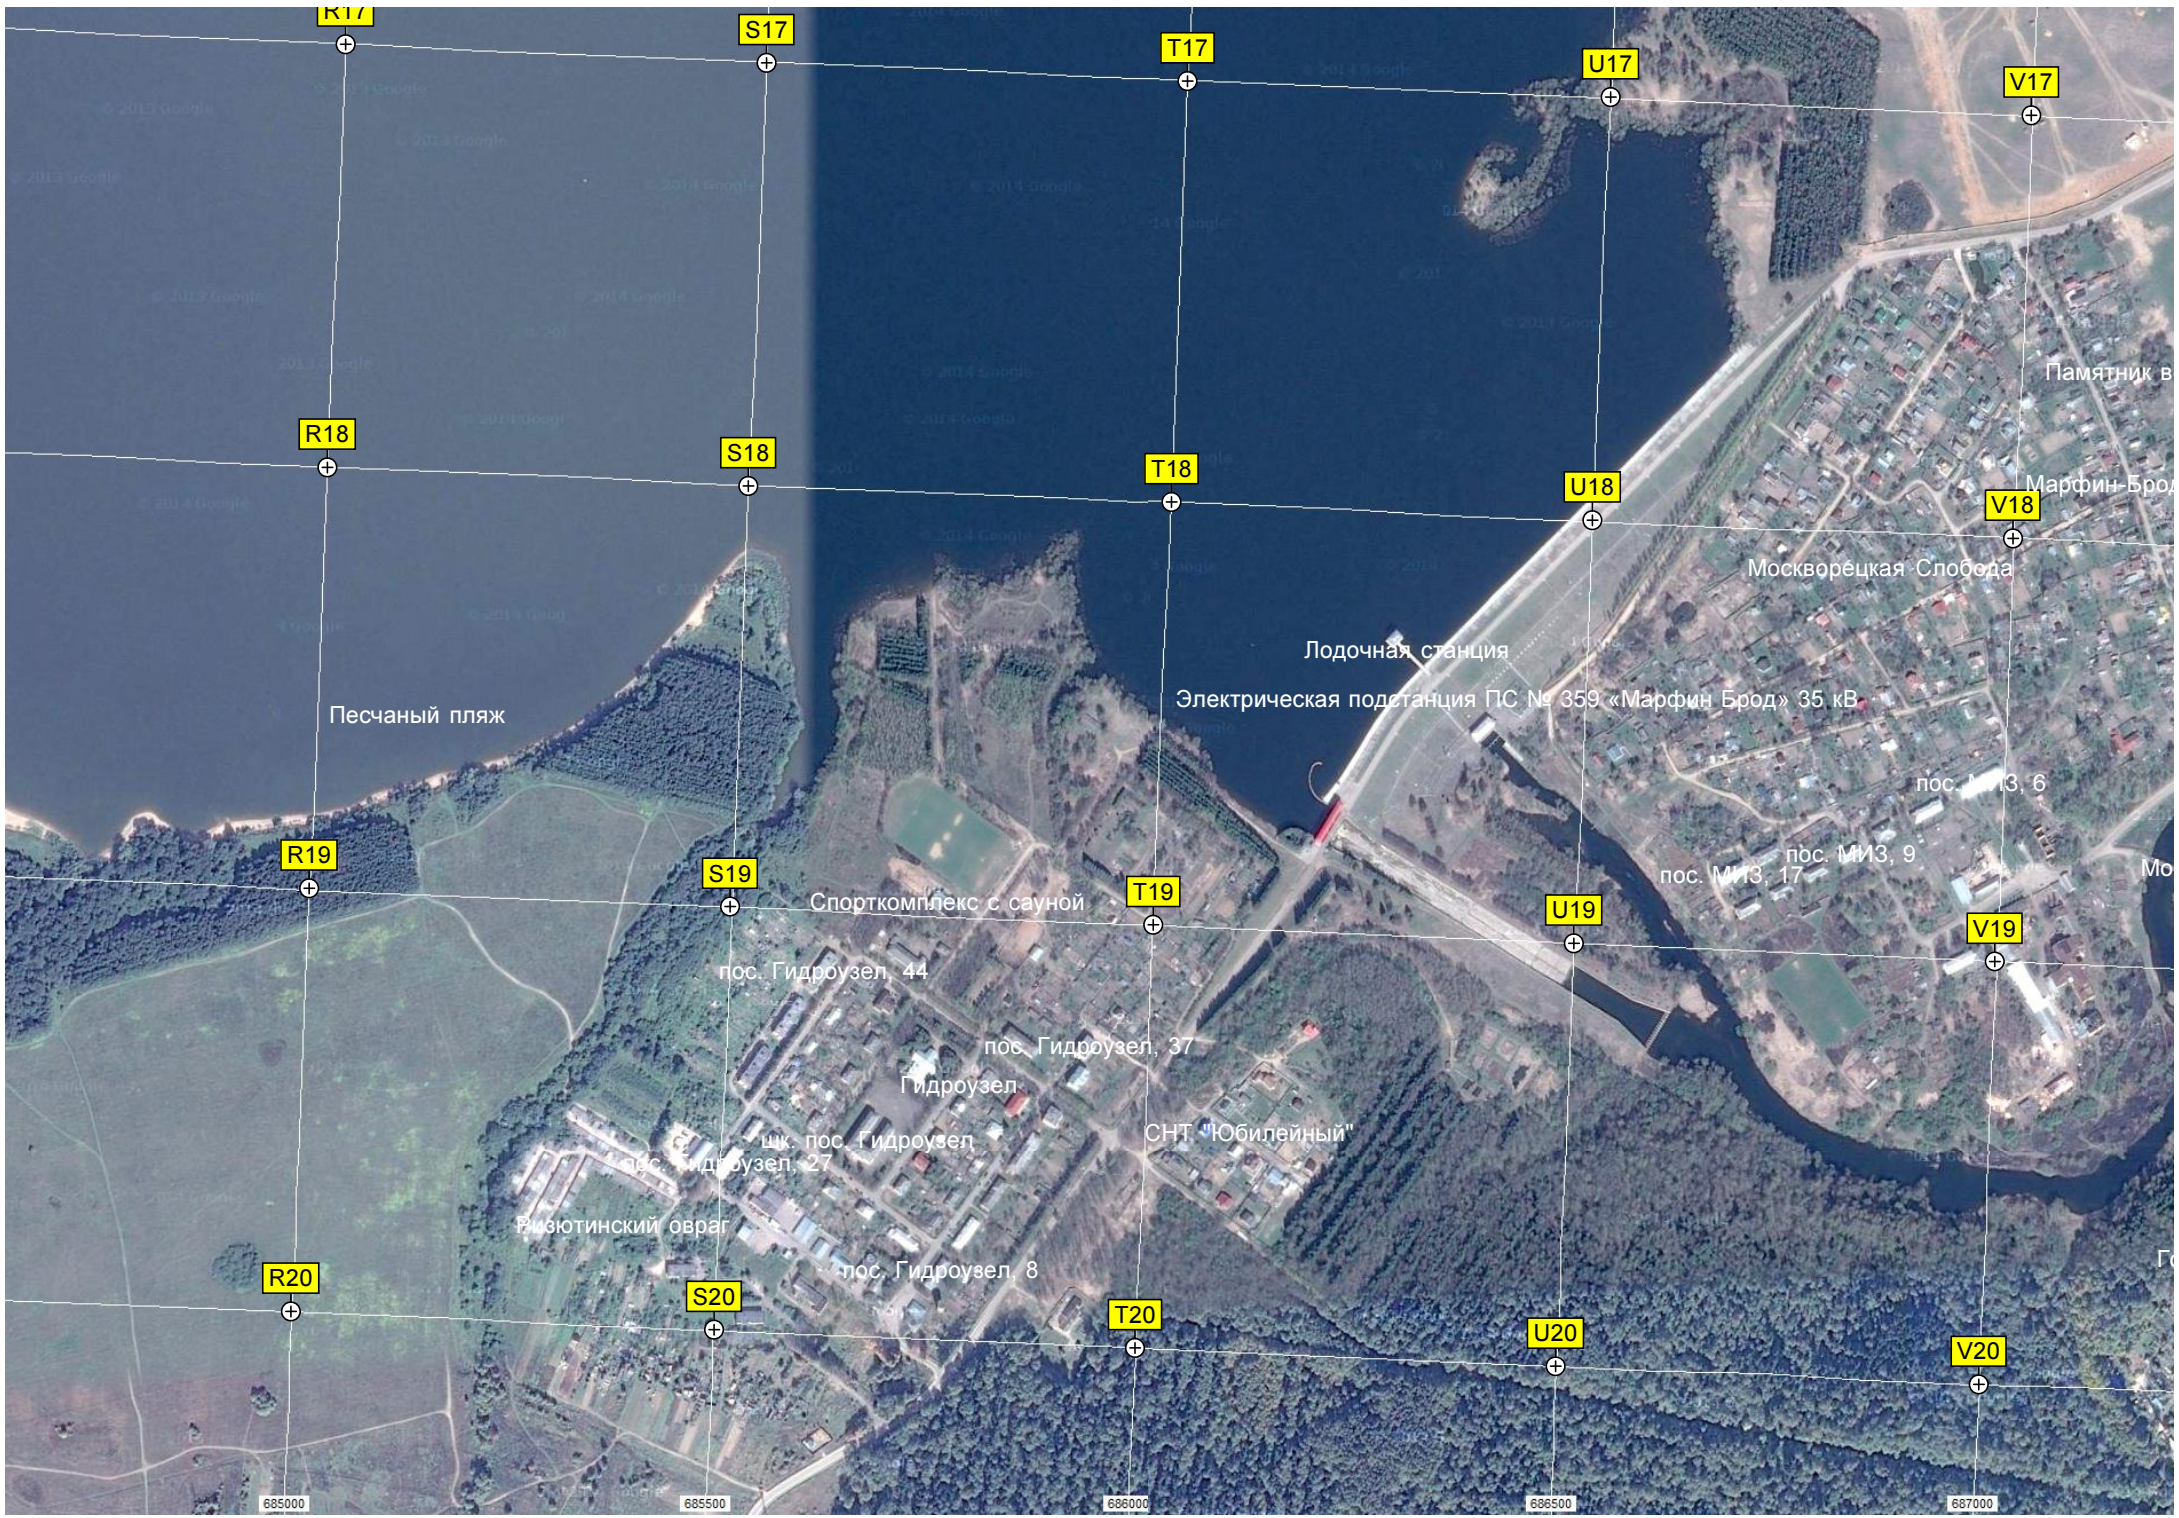

Песчаный пляж

Лодочная станция
Электрическая подстанция ПС № 359 «Марфин Брод» 35 кВ

Спортивный комплекс с сауной

пос. Гидроузел, 44

пос. Гидроузел, 37

Гидроузел

шк. пос. Гидроузел

пос. Гидроузел, 27

Физютинский овраг

пос. Гидроузел, 8

СНТ «Юбилейный»

Москворецкая Слобода

Марфин-Брод

Памятник в

пос. МИЗ, 6

пос. МИЗ, 9

пос. МИЗ, 17