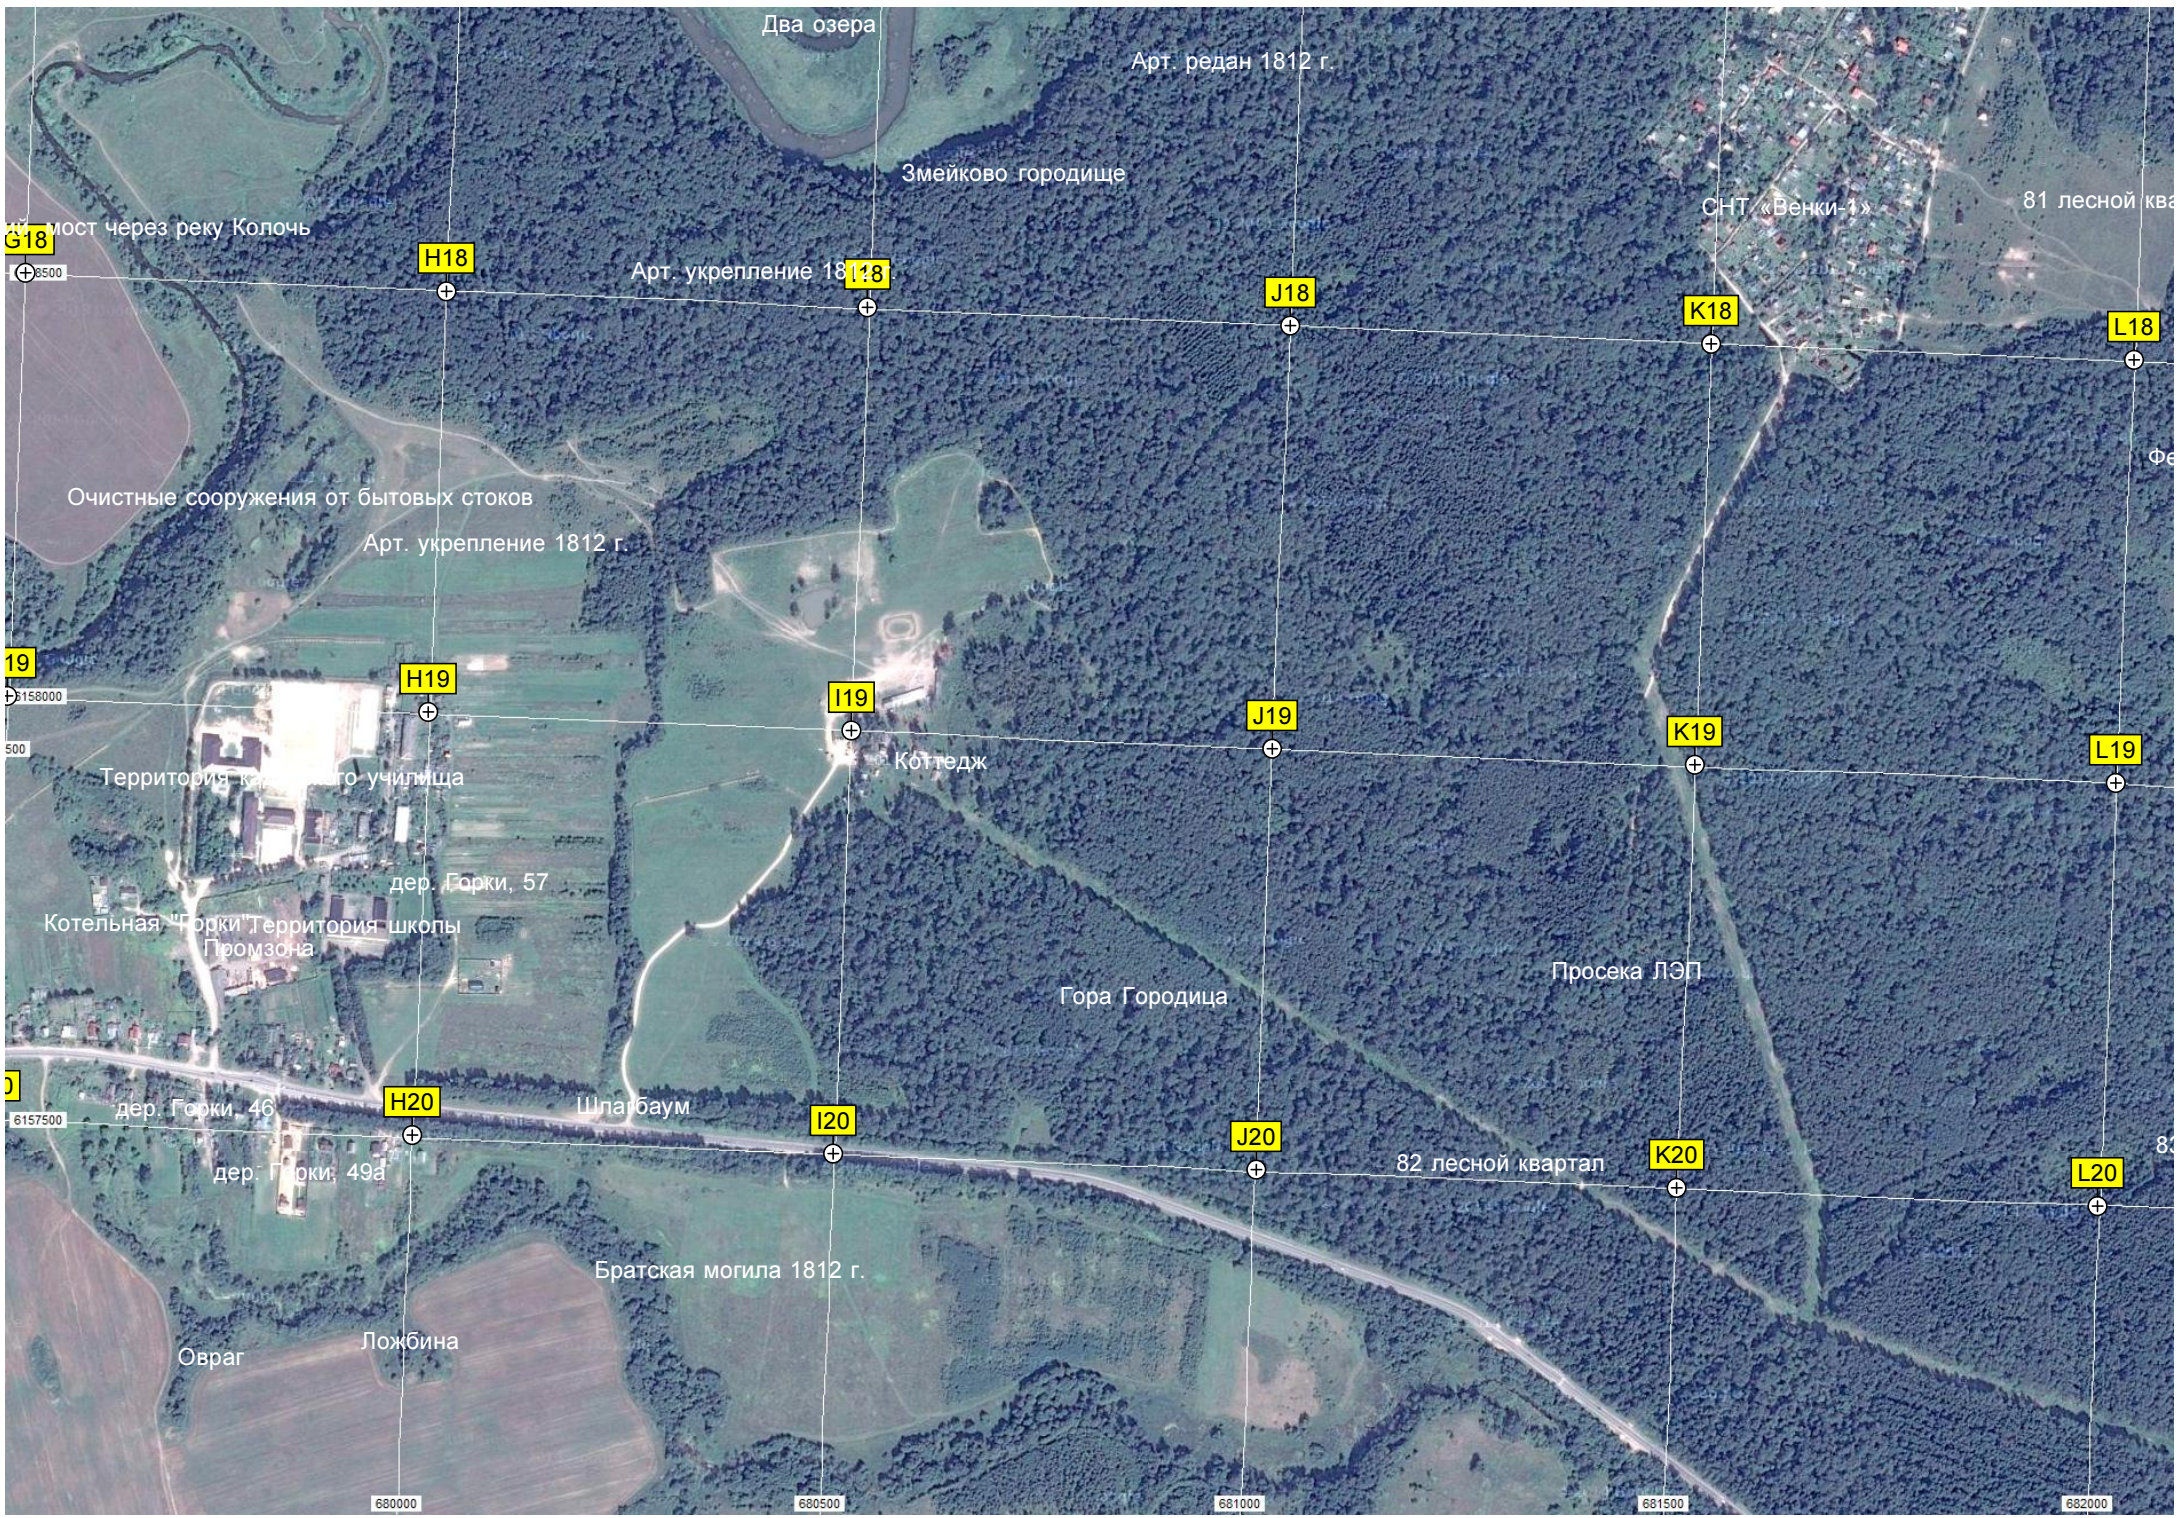

Два озера

Арт. редан 1812 г.

Змейково городище

СНТ «Венки-1»

81 лесной ква...

мост через реку Колочь

618

H18