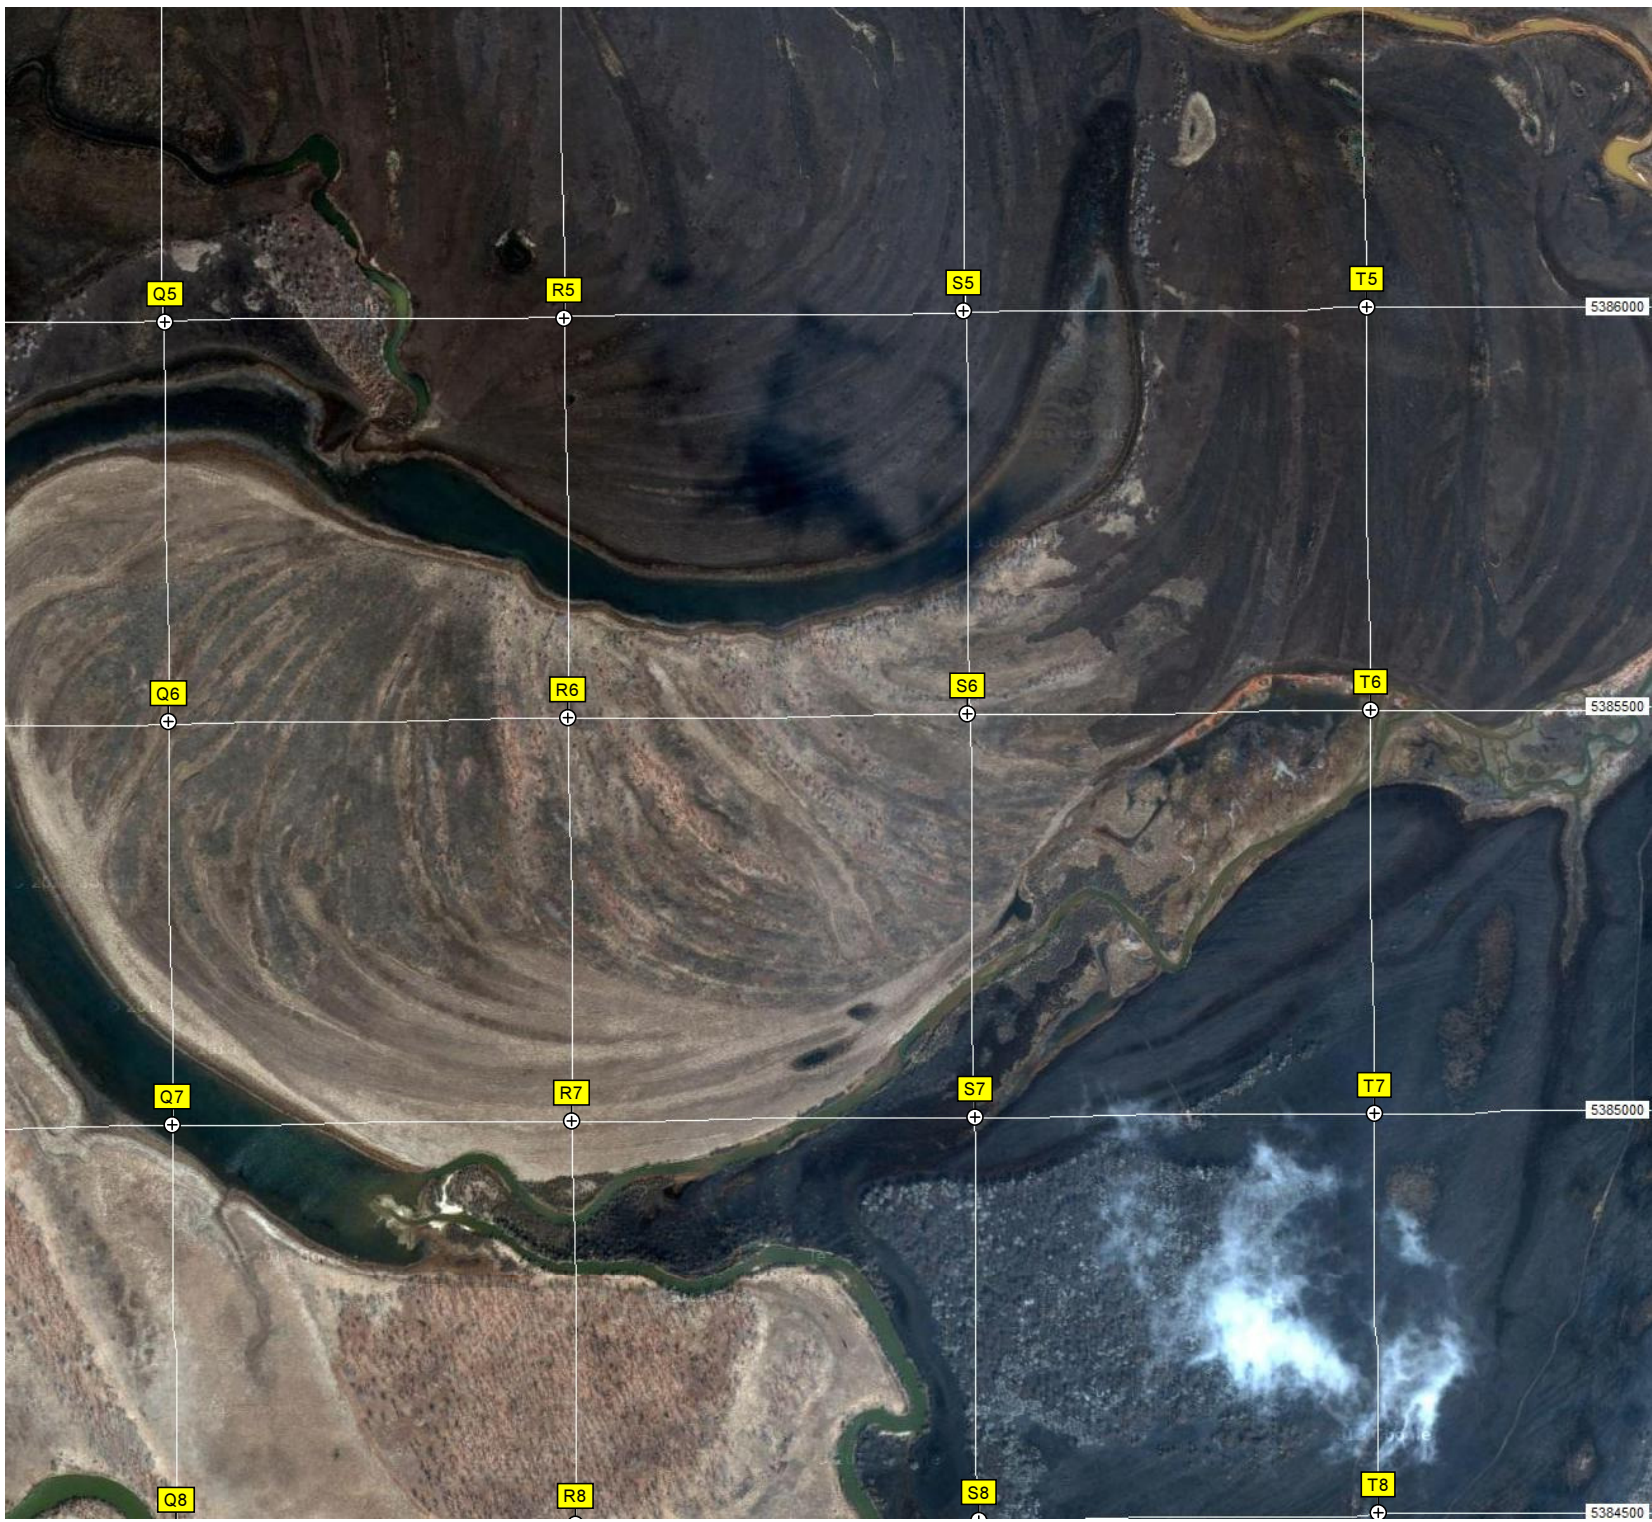

J7

K7

Кафе «Сова»

Въезд на УРМИ

Ольгохта

ж/д. станция Ольгохта

L9

M9