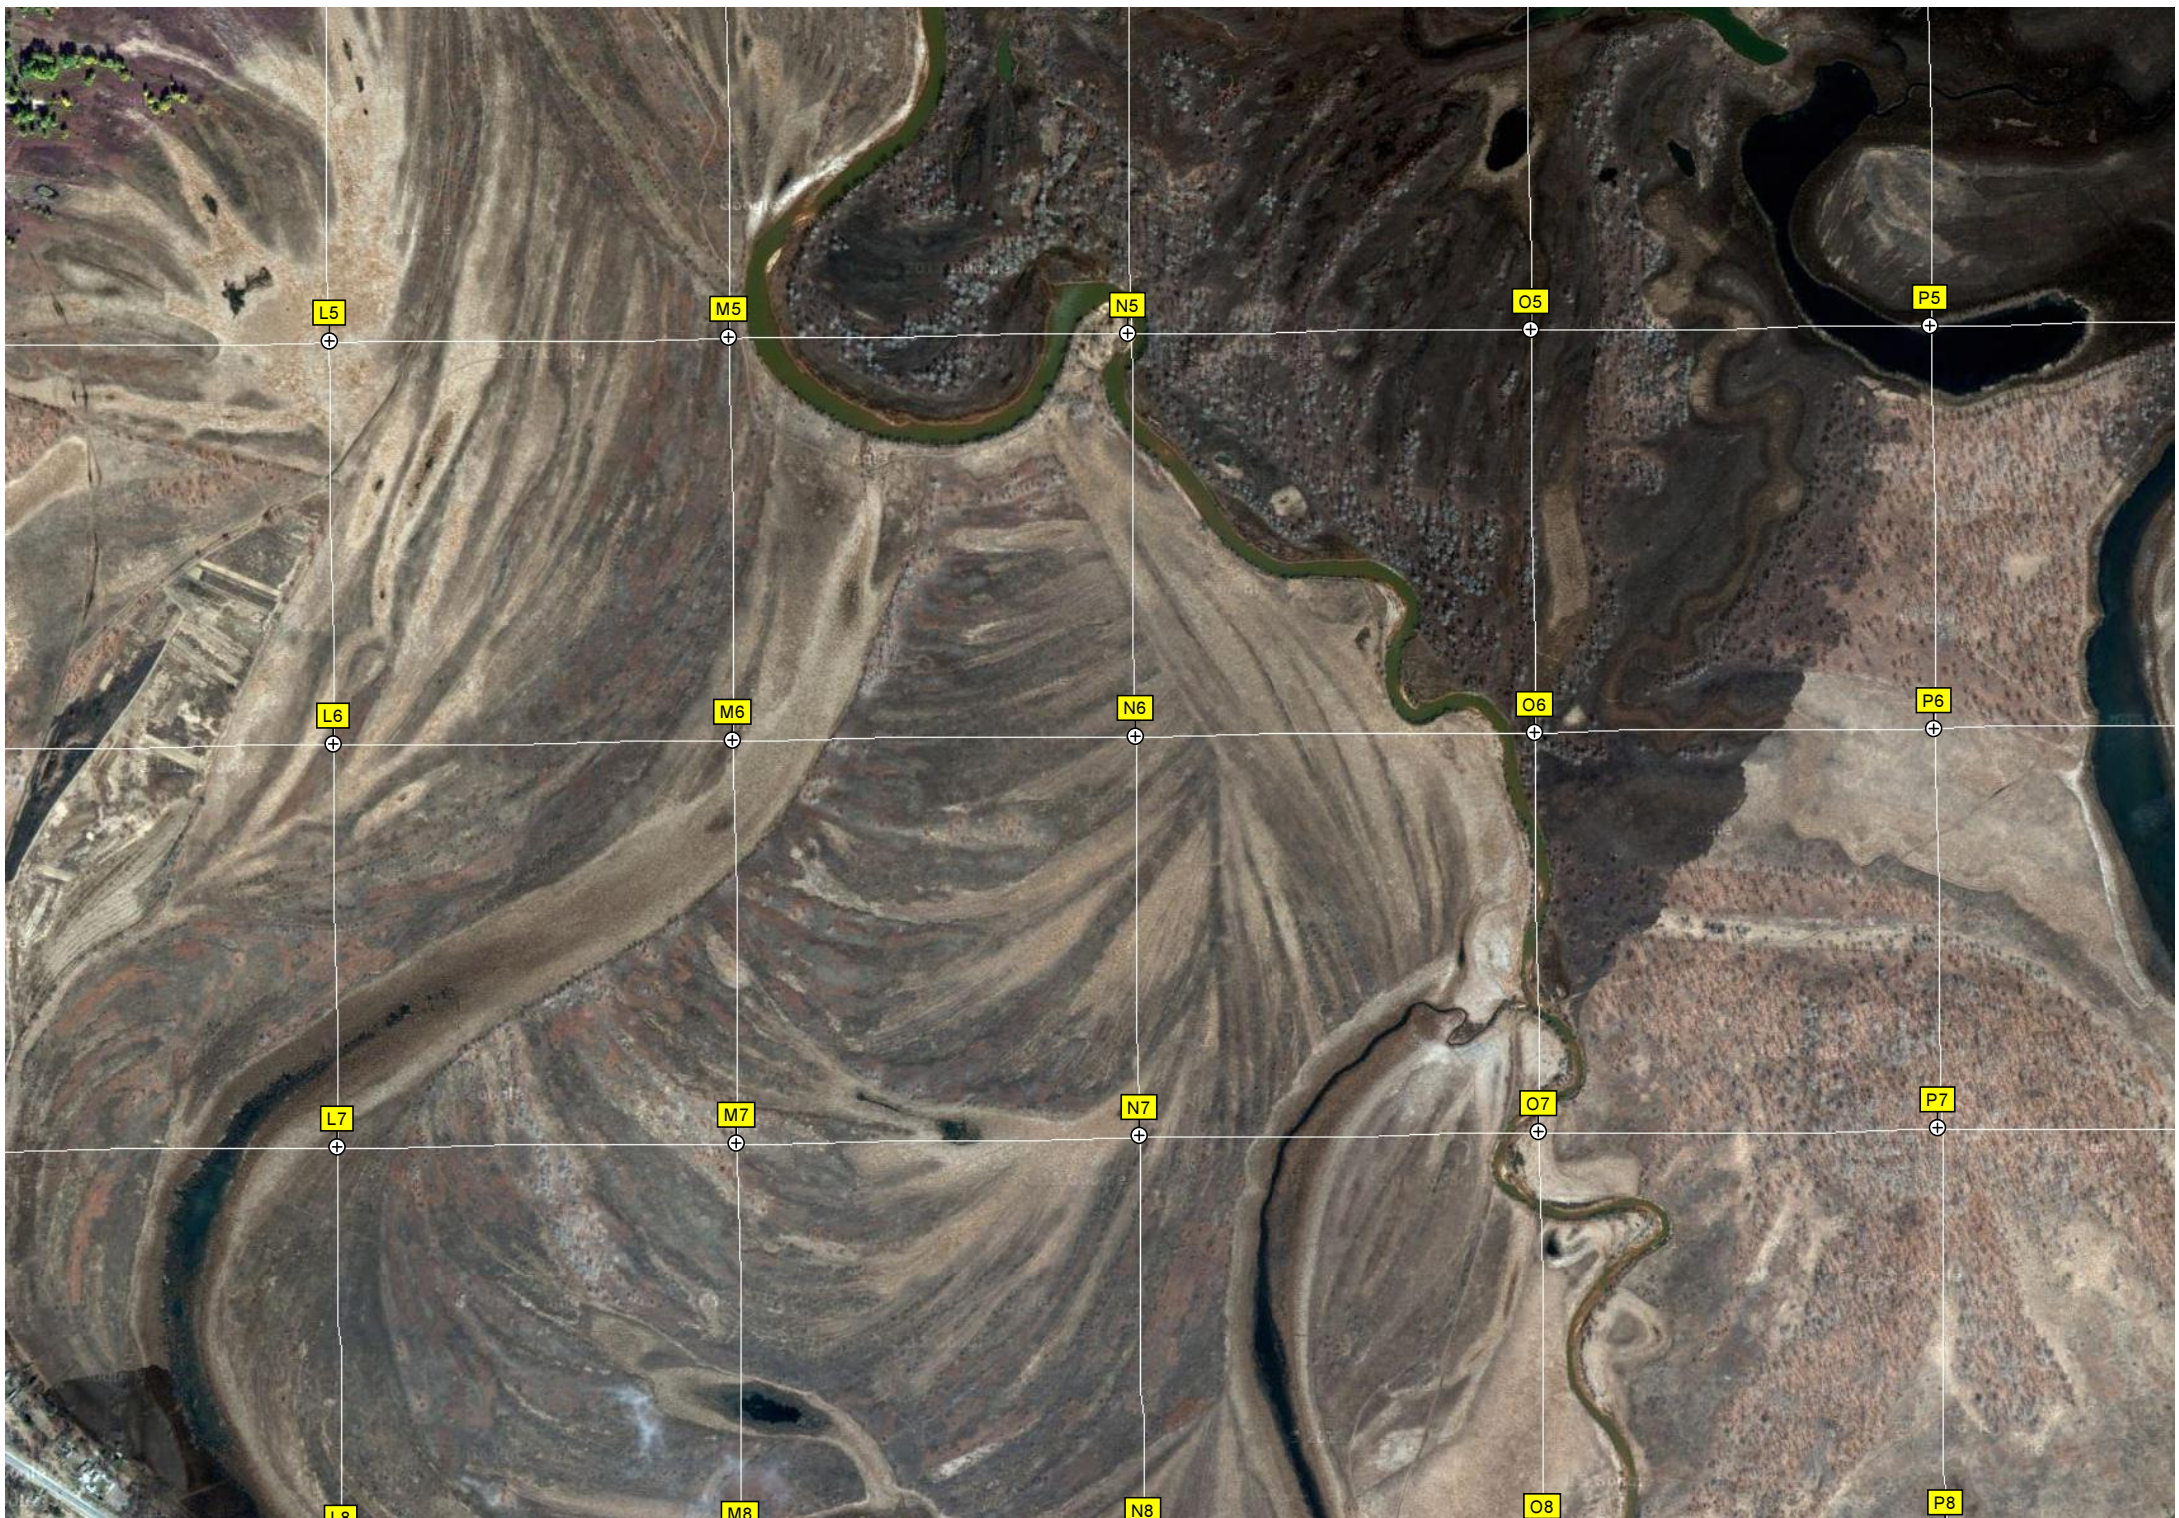

J7

K7

Кафе «Сова»

Въезд на УРМИ

Ольгохта

ж/д. станция Ольгохта

L9

M9