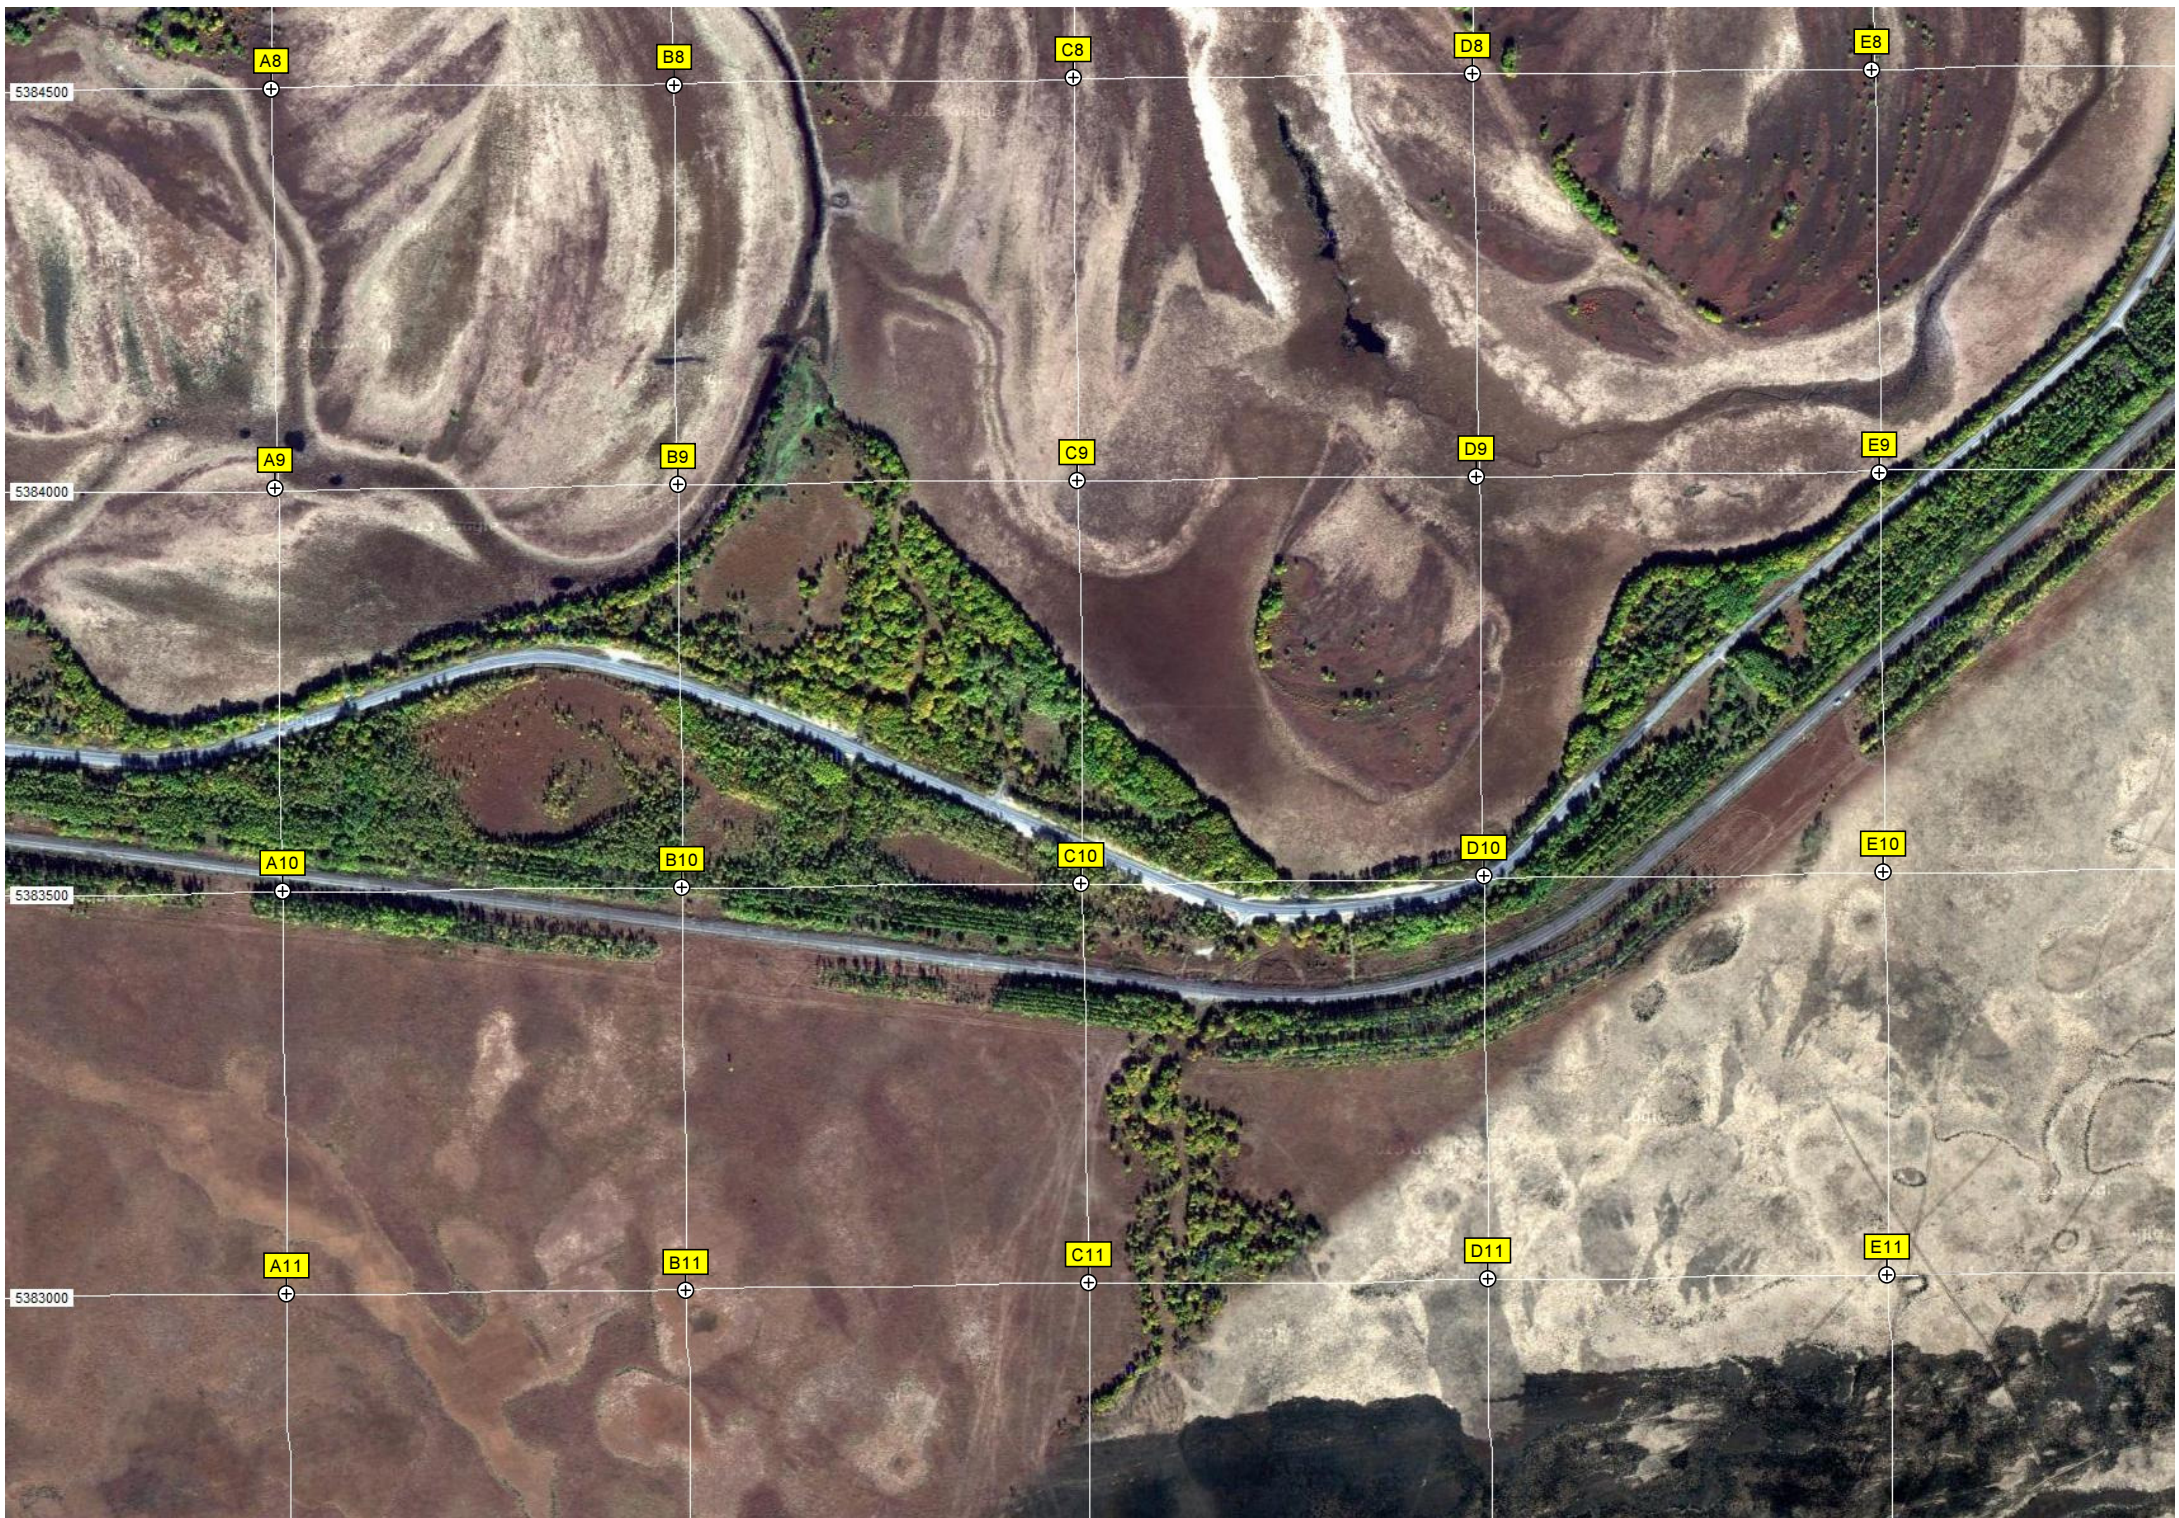

J7

K7

Кафе «Сова»

Въезд на УРМИ

Ольгохта

ж/д. станция Ольгохта

L9

M9