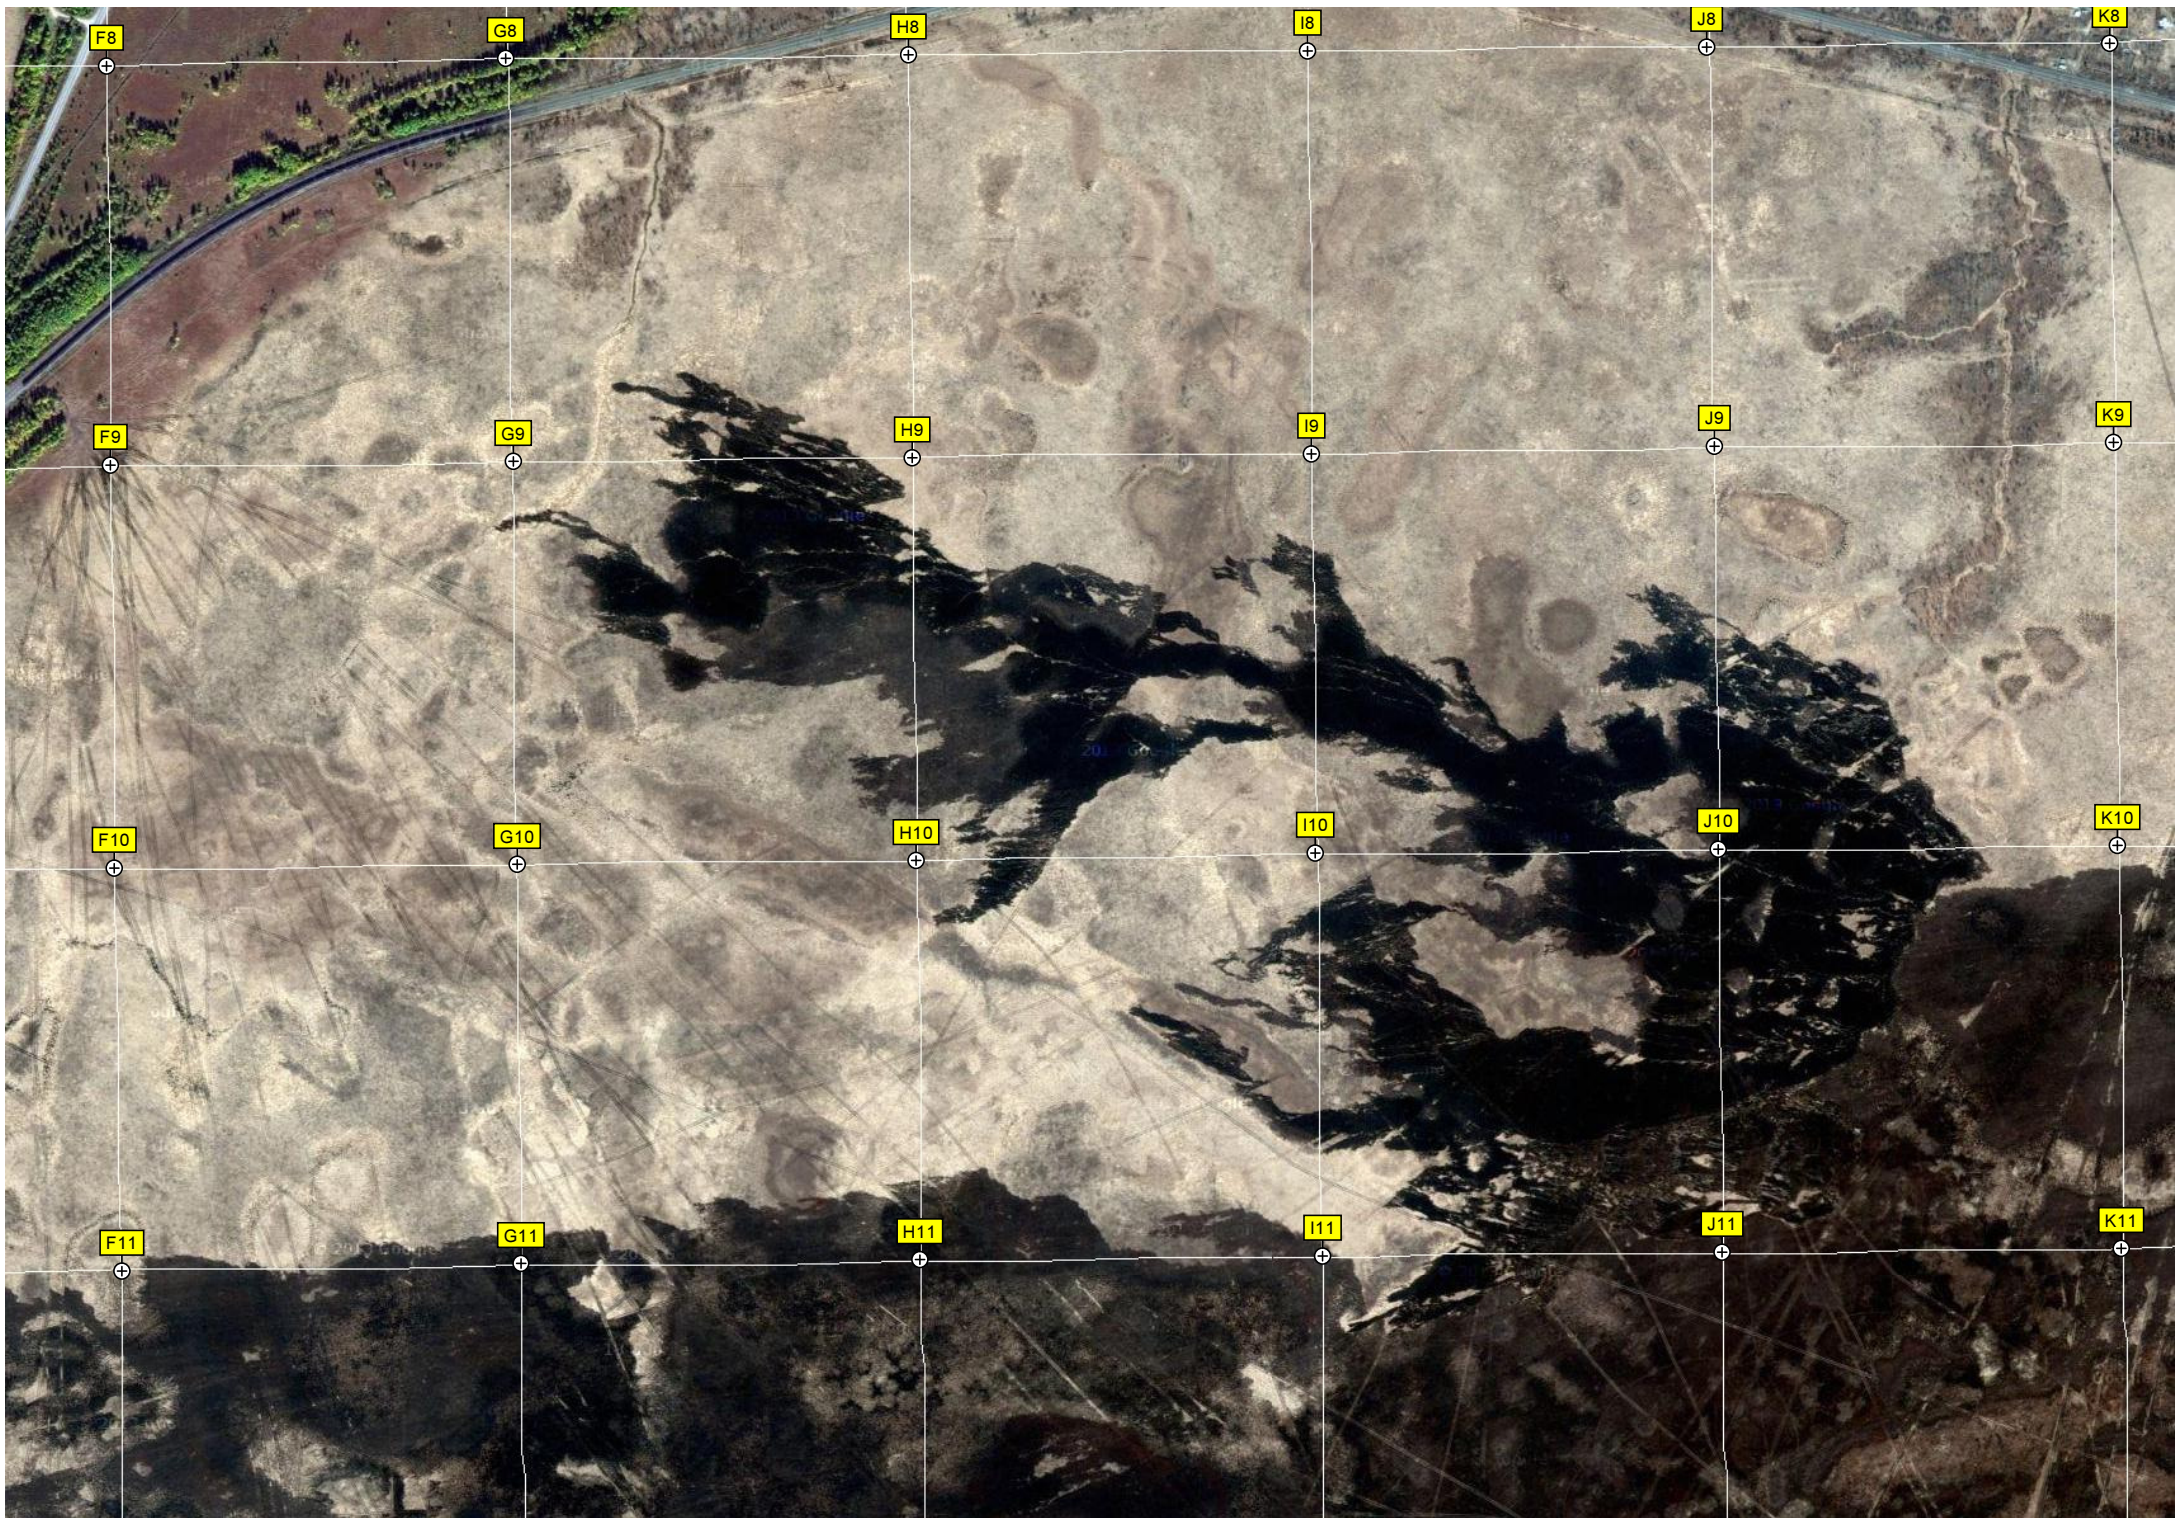

J7

K7

Кафе «Сова»

Въезд на УРМИ

Ольгохта

ж/д. станция Ольгохта

L9

M9