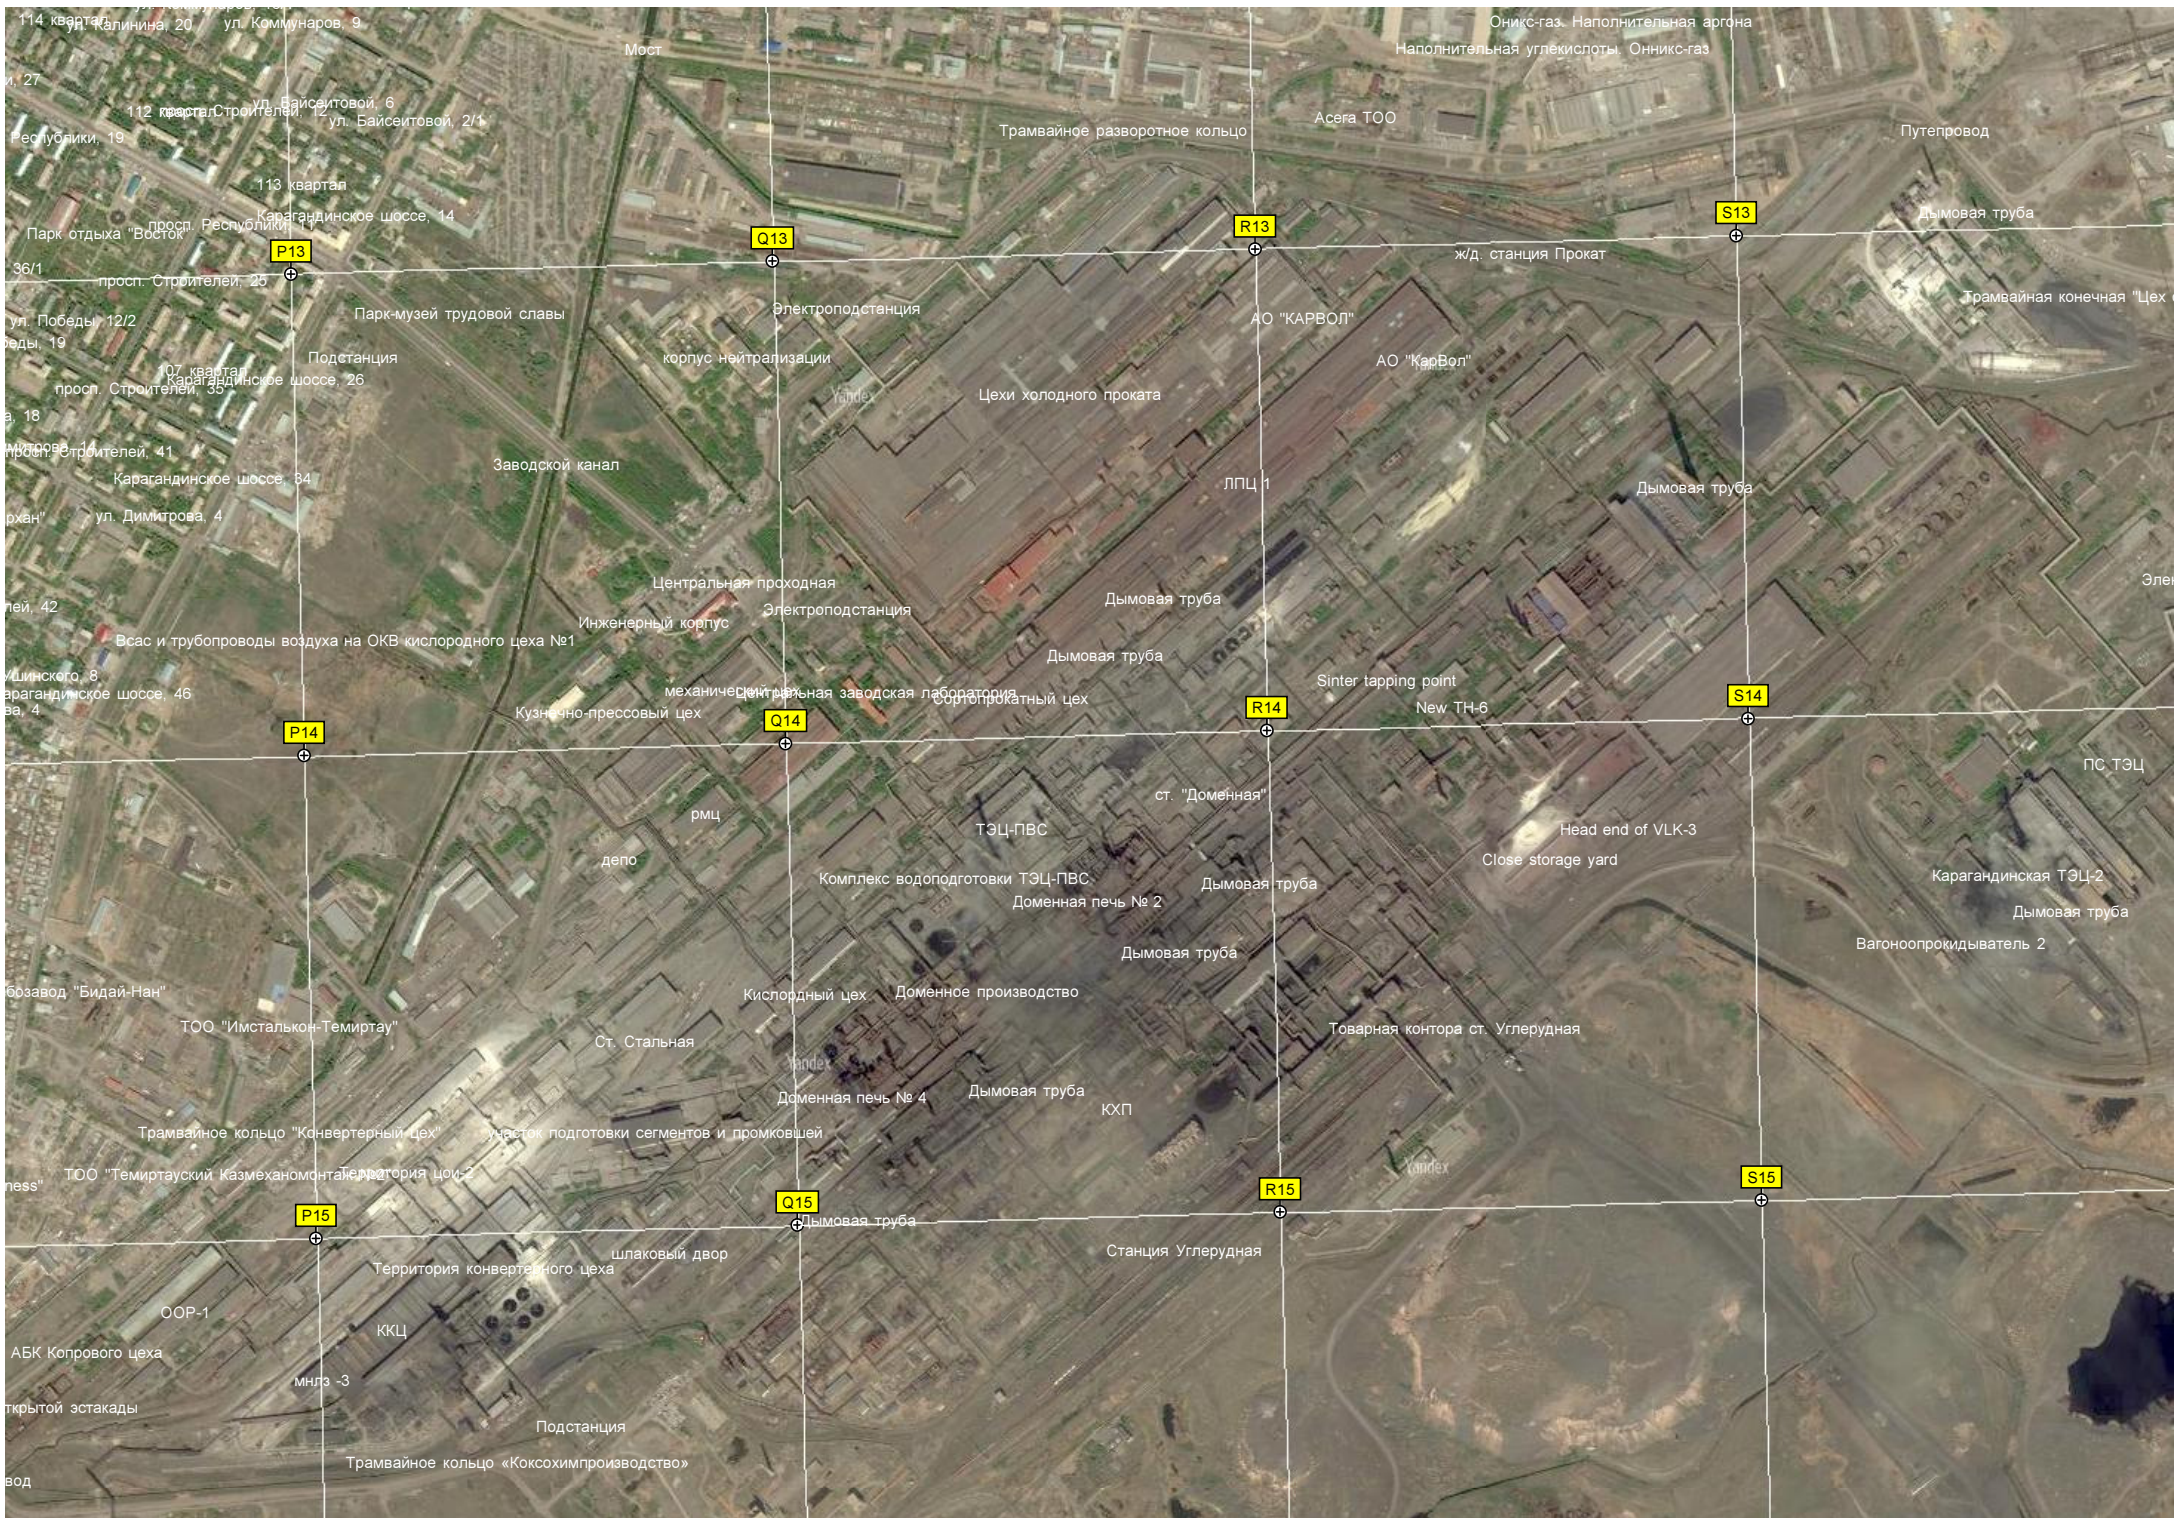

114 квартал
ул. Калинина, 20
ул. Коммунаров, 9
Мост
112 квартал
Стройтеплицы, 6
ул. Байсейтовой, 2/1
Республики, 19
113 квартал
Карагандинское шоссе, 14
Парк отдыха "Восток"
просп. Республики
36/1
просп. Строителей, 25
ул. Победы, 12/2
Беды, 19
07 квартал
просп. Строителей, 35
ул. Строителей, 41
Карагандинское шоссе, 84
ул. Димитрова, 4
ул. 42
ул. Шинского, 8
Карагандинское шоссе, 46
ул. 4
Заводской канал
Центральная проходная
Инженерный корпус
Всас и трубопроводы воздуха на ОКВ кислородного цеха №1
Кузнечно-прессовый цех
механический цех
Сортировочный цех
рмц
депо
ТОО "Имсталькон-Темиртау"
Трамвайное кольцо "Конвертерный цех"
ТОО "Темиртауский Казмеханомонтажматериалов цех-2"
ООР-1
АБК Копрового цеха
открытой эстакады
вод

Парк-музей трудовой славы
Подстанция
корпус нейтрализации
Заводской канал
Электростанция
Электростанция
Кузнечно-прессовый цех
рмц
депо
Территория конвертерного цеха
шлаковый двор
ККЦ
мнлз -3
Подстанция
Трамвайное кольцо «Коксохимпроизводство»

Электростанция
корпус нейтрализации
Цехи холодного проката
ЛПЦ 1
Дымовая труба
Дымовая труба
Дымовая труба
Сортировочный цех
ст. "Доменная"
ТЭЦ-ПВС
Комплекс водоподготовки ТЭЦ-ПВС
Доменная печь № 2
Кислородный цех
Доменное производство
Доменная печь № 4
Дымовая труба
КХП
Станция Углерудная

АО "КАРВОЛ"
АО "КарВол"
ЛПЦ 1
Sinter tapping point
New TH-6
Дымовая труба
Дымовая труба
Дымовая труба
Дымовая труба
Дымовая труба
Товарная контора ст. Углерудная

Оникс-газ. Наполнительная аргона
Наполнительная углекислоты. Оникс-газ
Асера ТОО
Путепровод
Дымовая труба
Трамвайная конечная "Цех"
Элек
ПС ТЭЦ
Карагандинская ТЭЦ-2
Дымовая труба
Вагонопрокидыватель 2
Head end of VLK-3
Close storage yard