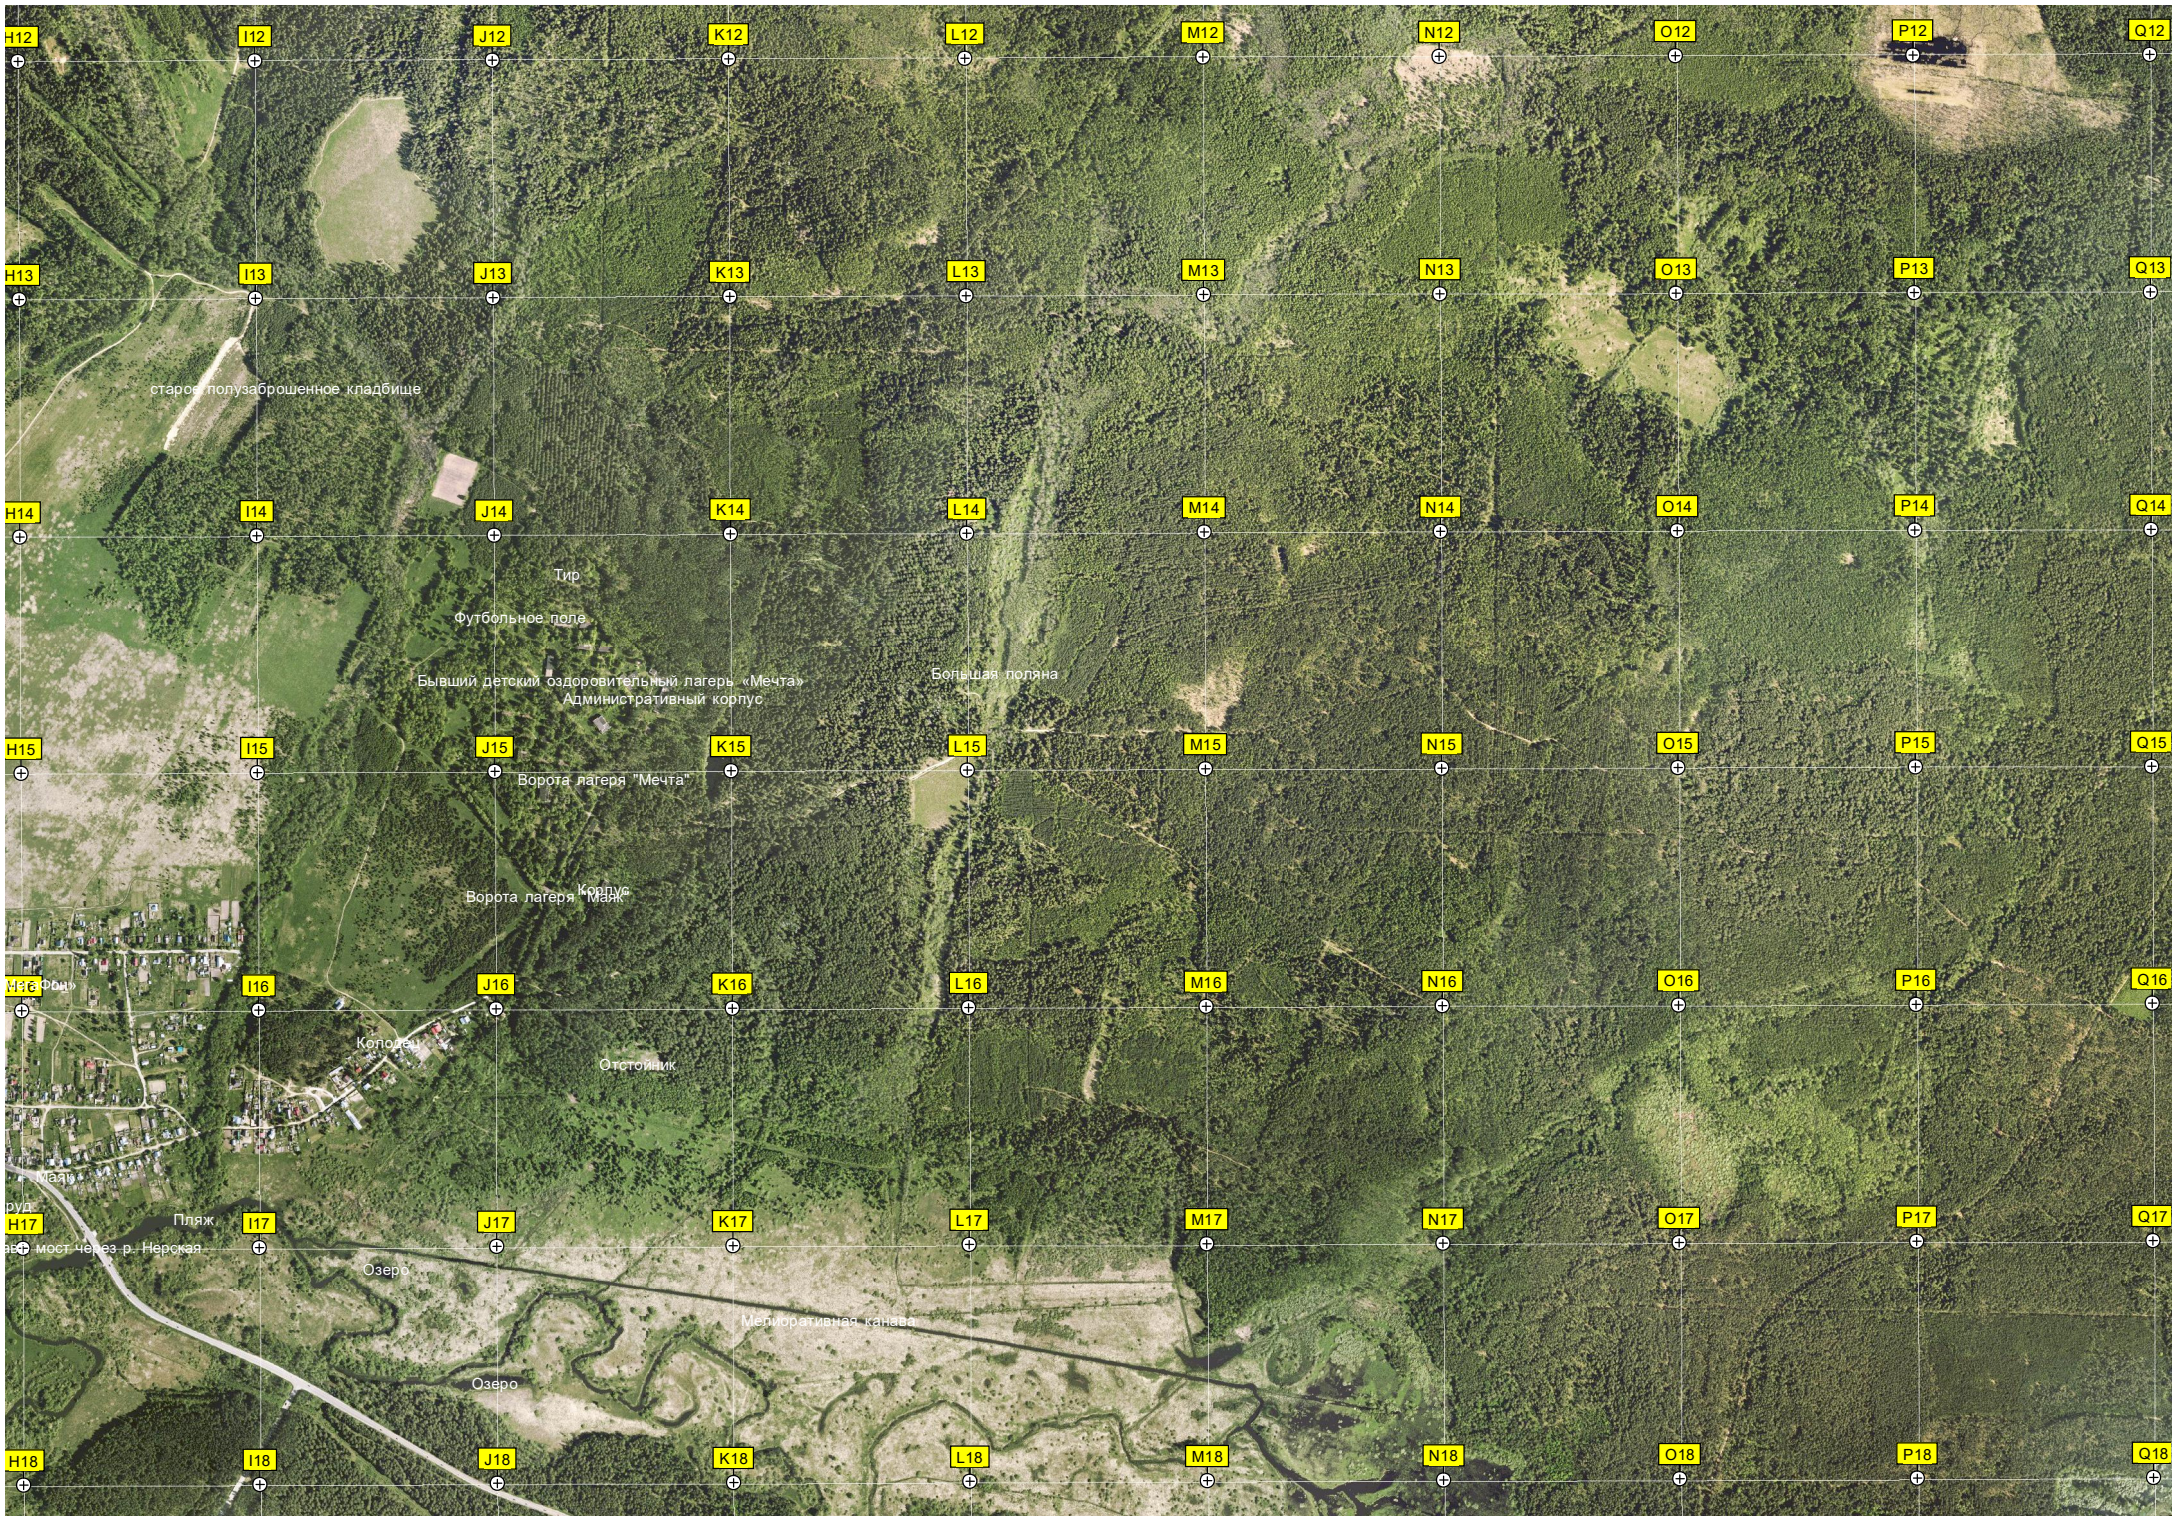

Опора № 37 ВЛ 220 кВ «Нежино — Федино»

54-й километр Егорьевского шоссе (Р-105) (208)

Опора № 38 ВЛ 220 кВ «Нежино — Федино»

Лесное футбольное поле

Опора № 39 ВЛ 220 кВ «Нежино — Федино»

Маленький песчаный карьер

Опора № 40 ВЛ 220 кВ «Нежино — Федино»

Отстойники

Соборский завод средств пожаротушения

Руины здания

Базис сотовой связи ПАО «Вымпелком» (МТС)

Котельная

Похоронно-генераторная станция «Соборьево - 3»

д. Соборьево - 2

Автослужба

д. Соборьево - 3

Территория д. Соборьево - 6

Футбольное поле

Заболоченный пруд

старое полузаброшенное кладбище

Тир

Футбольное поле

Озеро

Мелиоративная канава

82000 482500 483000 483500 484000 484500 485000 485500 486000 486500