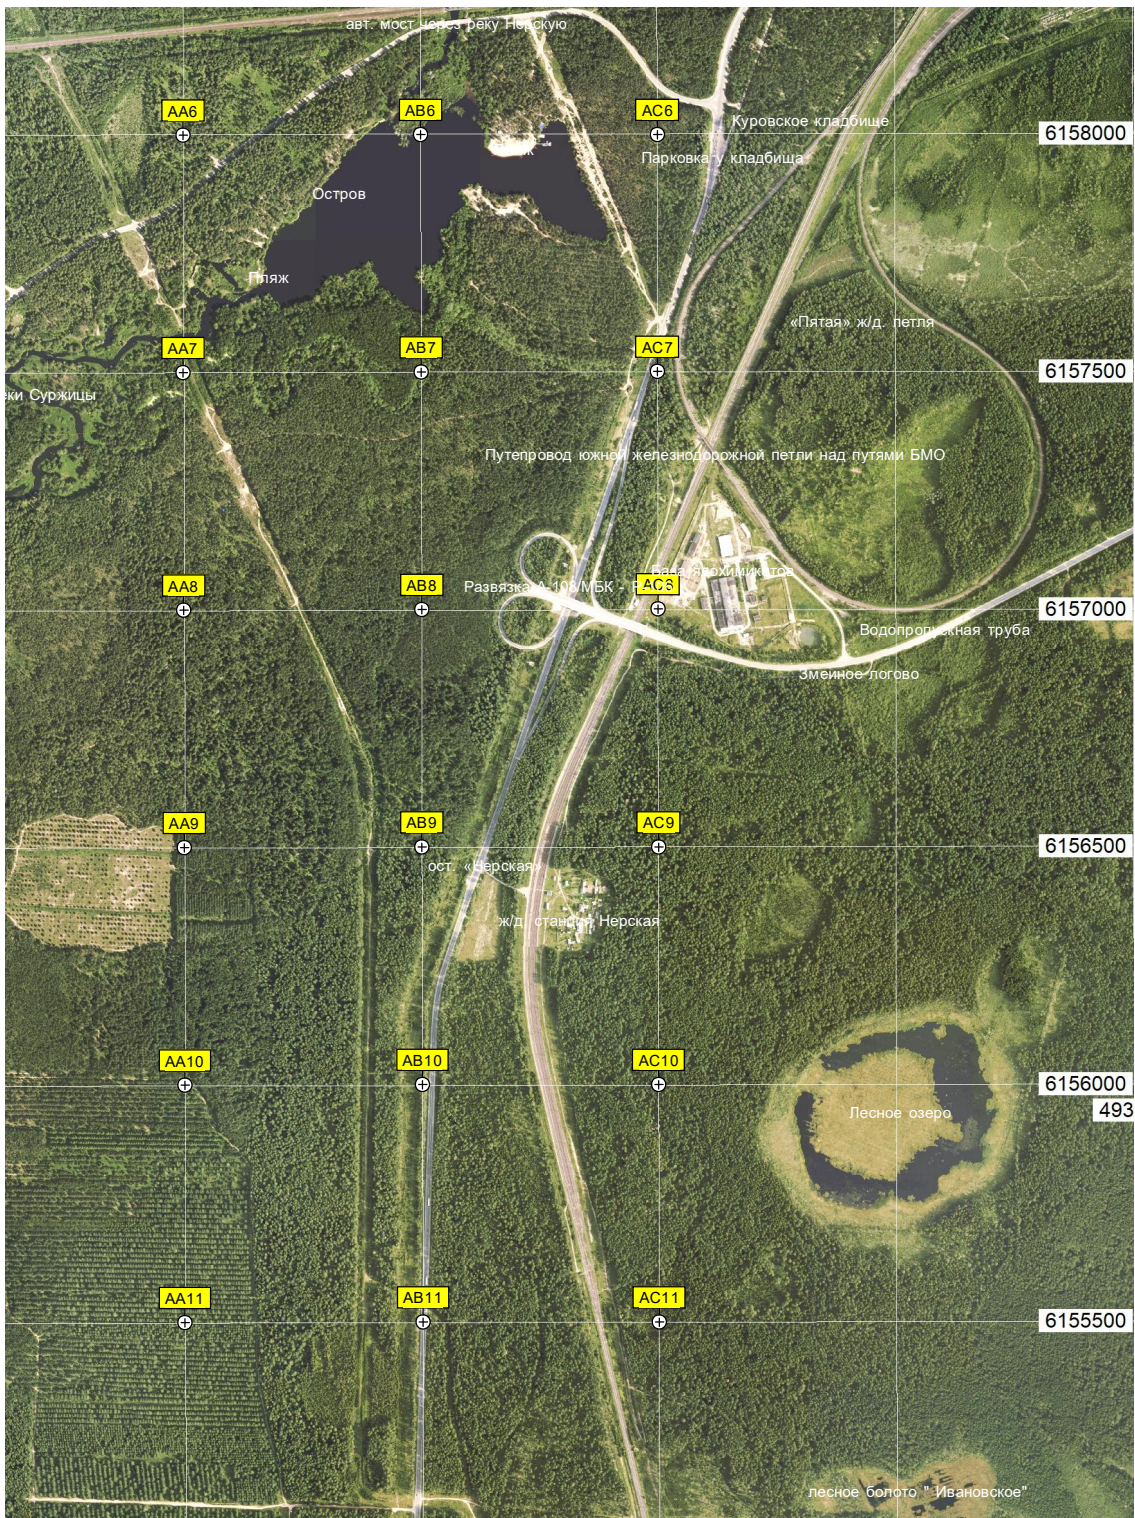

Опора ЛЭП

Опора ЛЭП

Опора ЛЭП

Опора № 22 ВЛ 220 кВ «Нежино — Федино»

Опора № 24 ВЛ 220 кВ «Нежино — Федино»

Опора № 26 ВЛ 220 кВ «Нежино — Федино»

Осинник

Опора № 27 ВЛ 220 кВ «Нежино — Федино»

Опора № 28 ВЛ 220 кВ «Нежино — Федино»

Несанкционированная свалка

Опора № 32 ВЛ 220 кВ «Нежино — Федино»

Пруд

Поле

р. «По Чубованию»

поле картофельные участки

Заречная ул. 16

Автослужба

д. Соборьево - 3

Территория д. Соборьево - 6

Футбольное поле

Заболоченный пруд

старое полузаброшенное кладбище

Тир

Футбольное поле