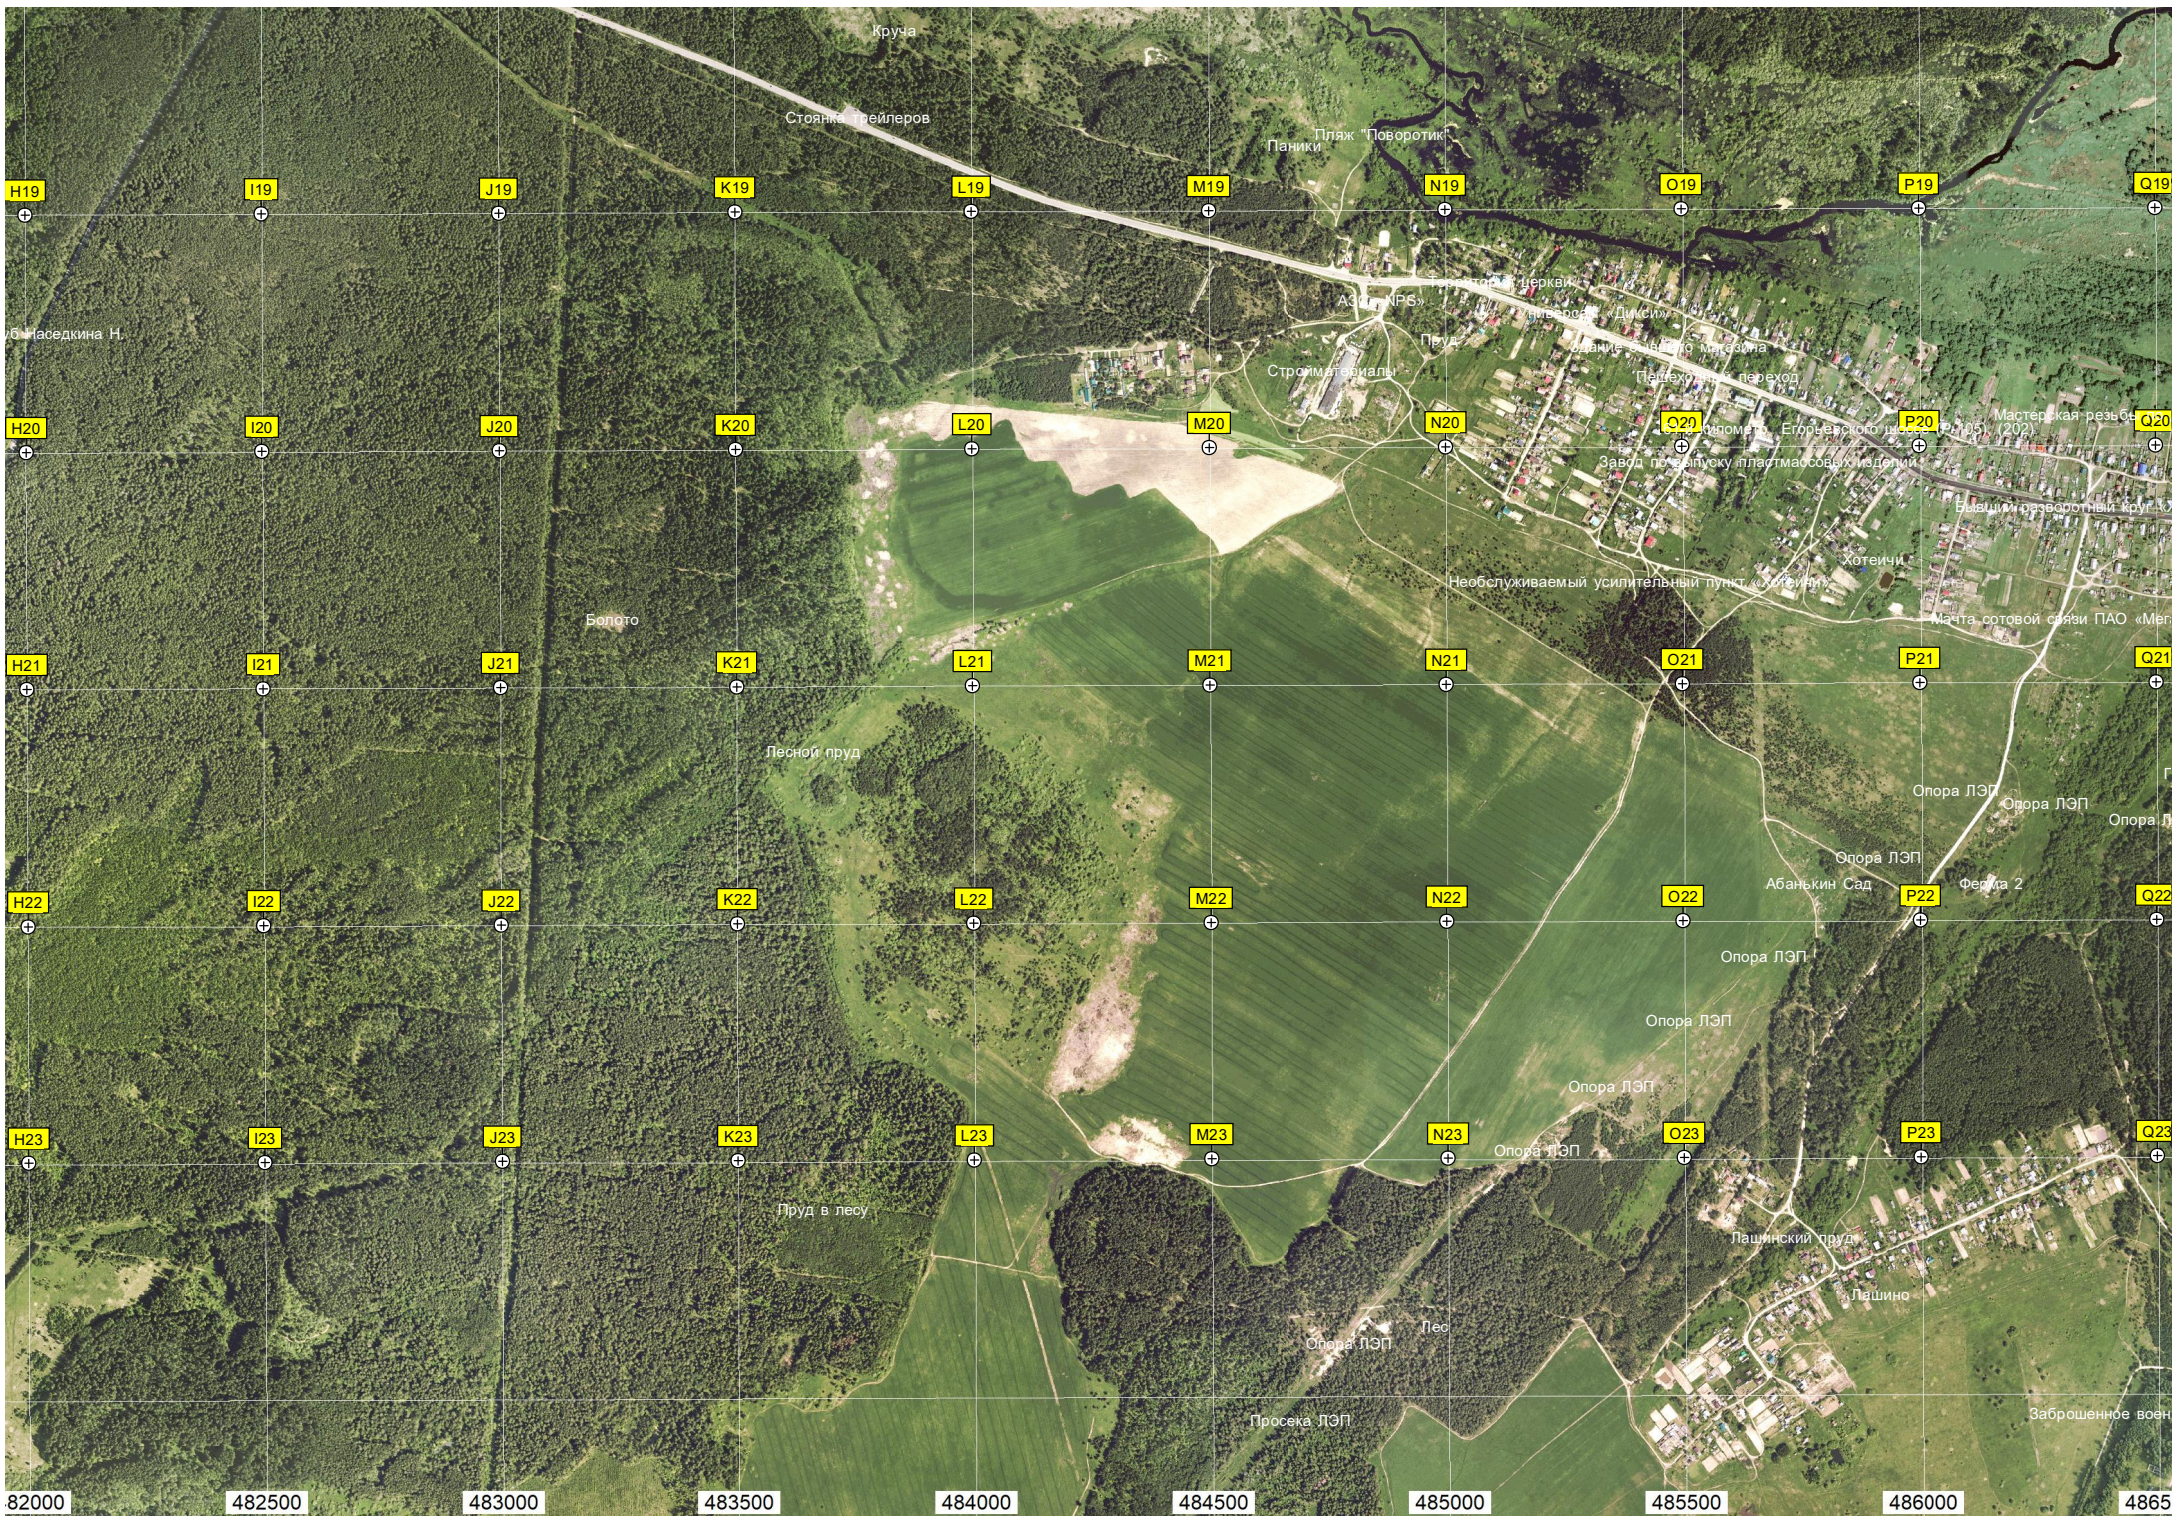

Опора № 28 ВЛ 220 кВ «Нежино — Федино»

Несанкционированная свалка

Опора № 32 ВЛ 220 кВ «Нежино — Федино»

Пруд

Поле

р. «По Чубованию»

поле картофельные участки

Заречная ул. 16

Автослужба

д. Соборьево - 3

Территория д. Соборьево - 6

Футбольное поле

Заболоченный пруд

старое полузаброшенное кладбище

Тир

Футбольное поле

Бывший детский оздоровительный лагерь «Мечта»  
Административный корпус

Большая поляна

Ворота лагеря "Мечта"

Ворота лагеря "Кордус"

Колодезь

Отстойник

Пляж

Озеро

Озеро

Мелиоративная канава

82000 482500 483000 483500 484000 484500 485000 485500 486000 486500