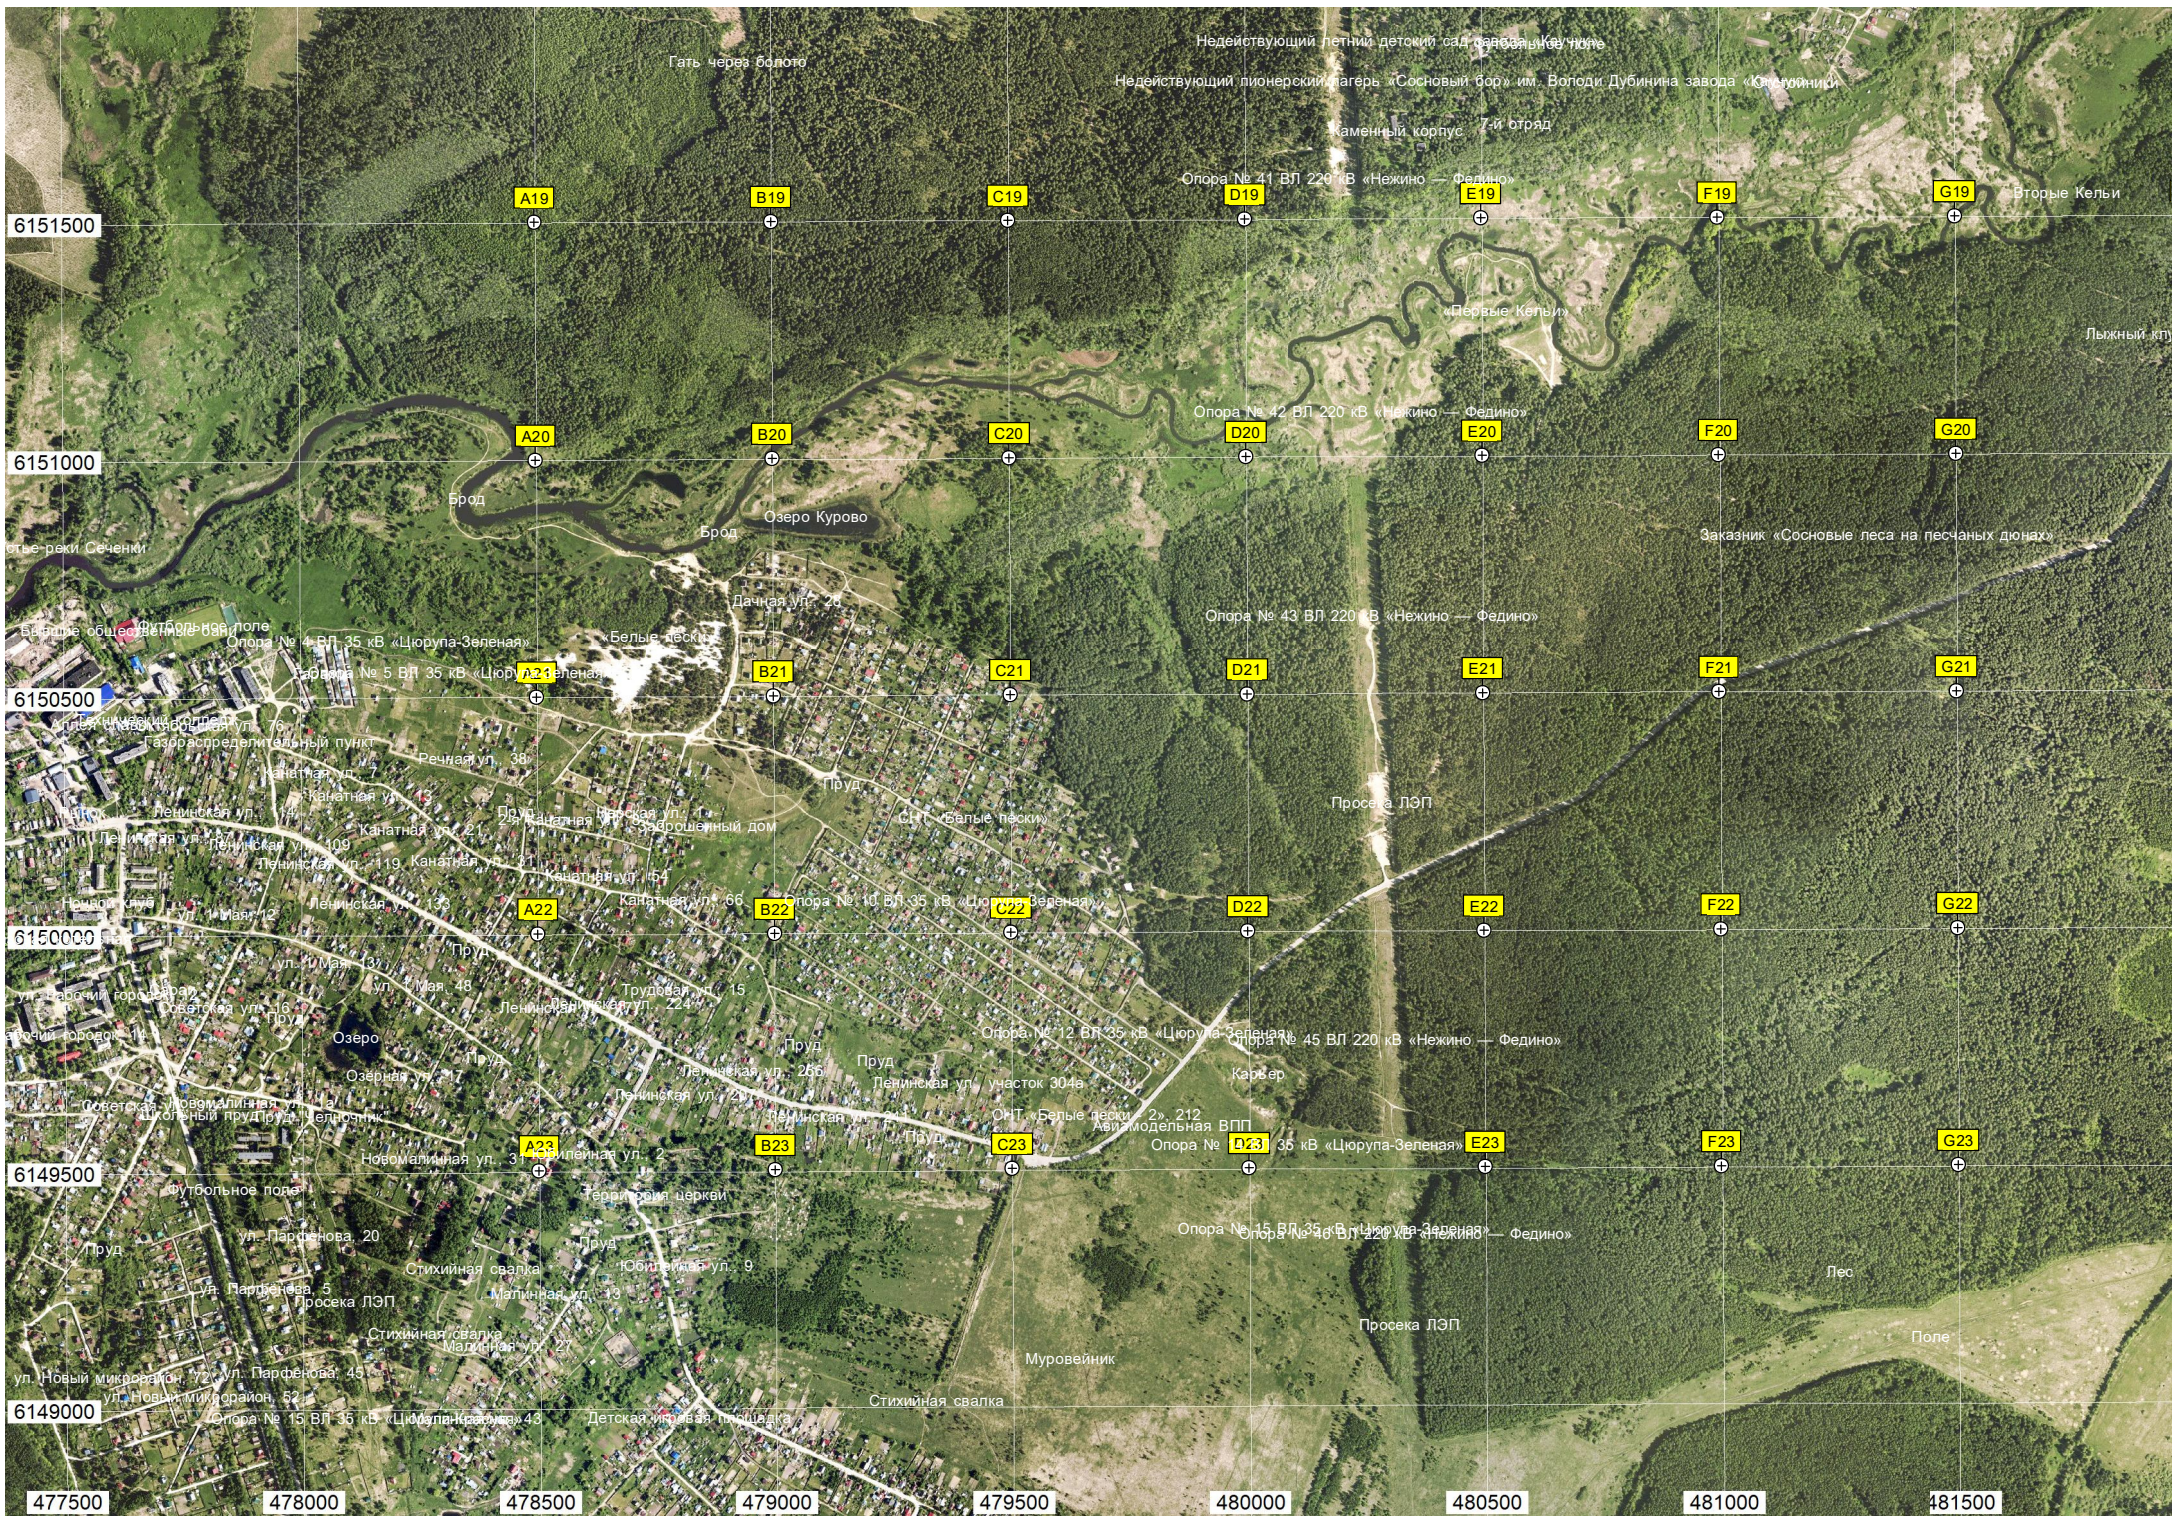

Автослужба

д. Соборьево - 3

Территория д. Соборьево - 6

Футбольное поле

Заболоченный пруд

старое полузаброшенное кладбище

Тир

Футбольное поле

Бывший детский оздоровительный лагерь «Мечта»  
Административный корпус

Большая поляна

Ворота лагеря "Мечта"

Ворота лагеря "Кордус"

Колодезь

Отстойник

Пляж

Озеро

Озеро

Мелиоративная канава

82000 482500 483000 483500 484000 484500 485000 485500 486000 486500