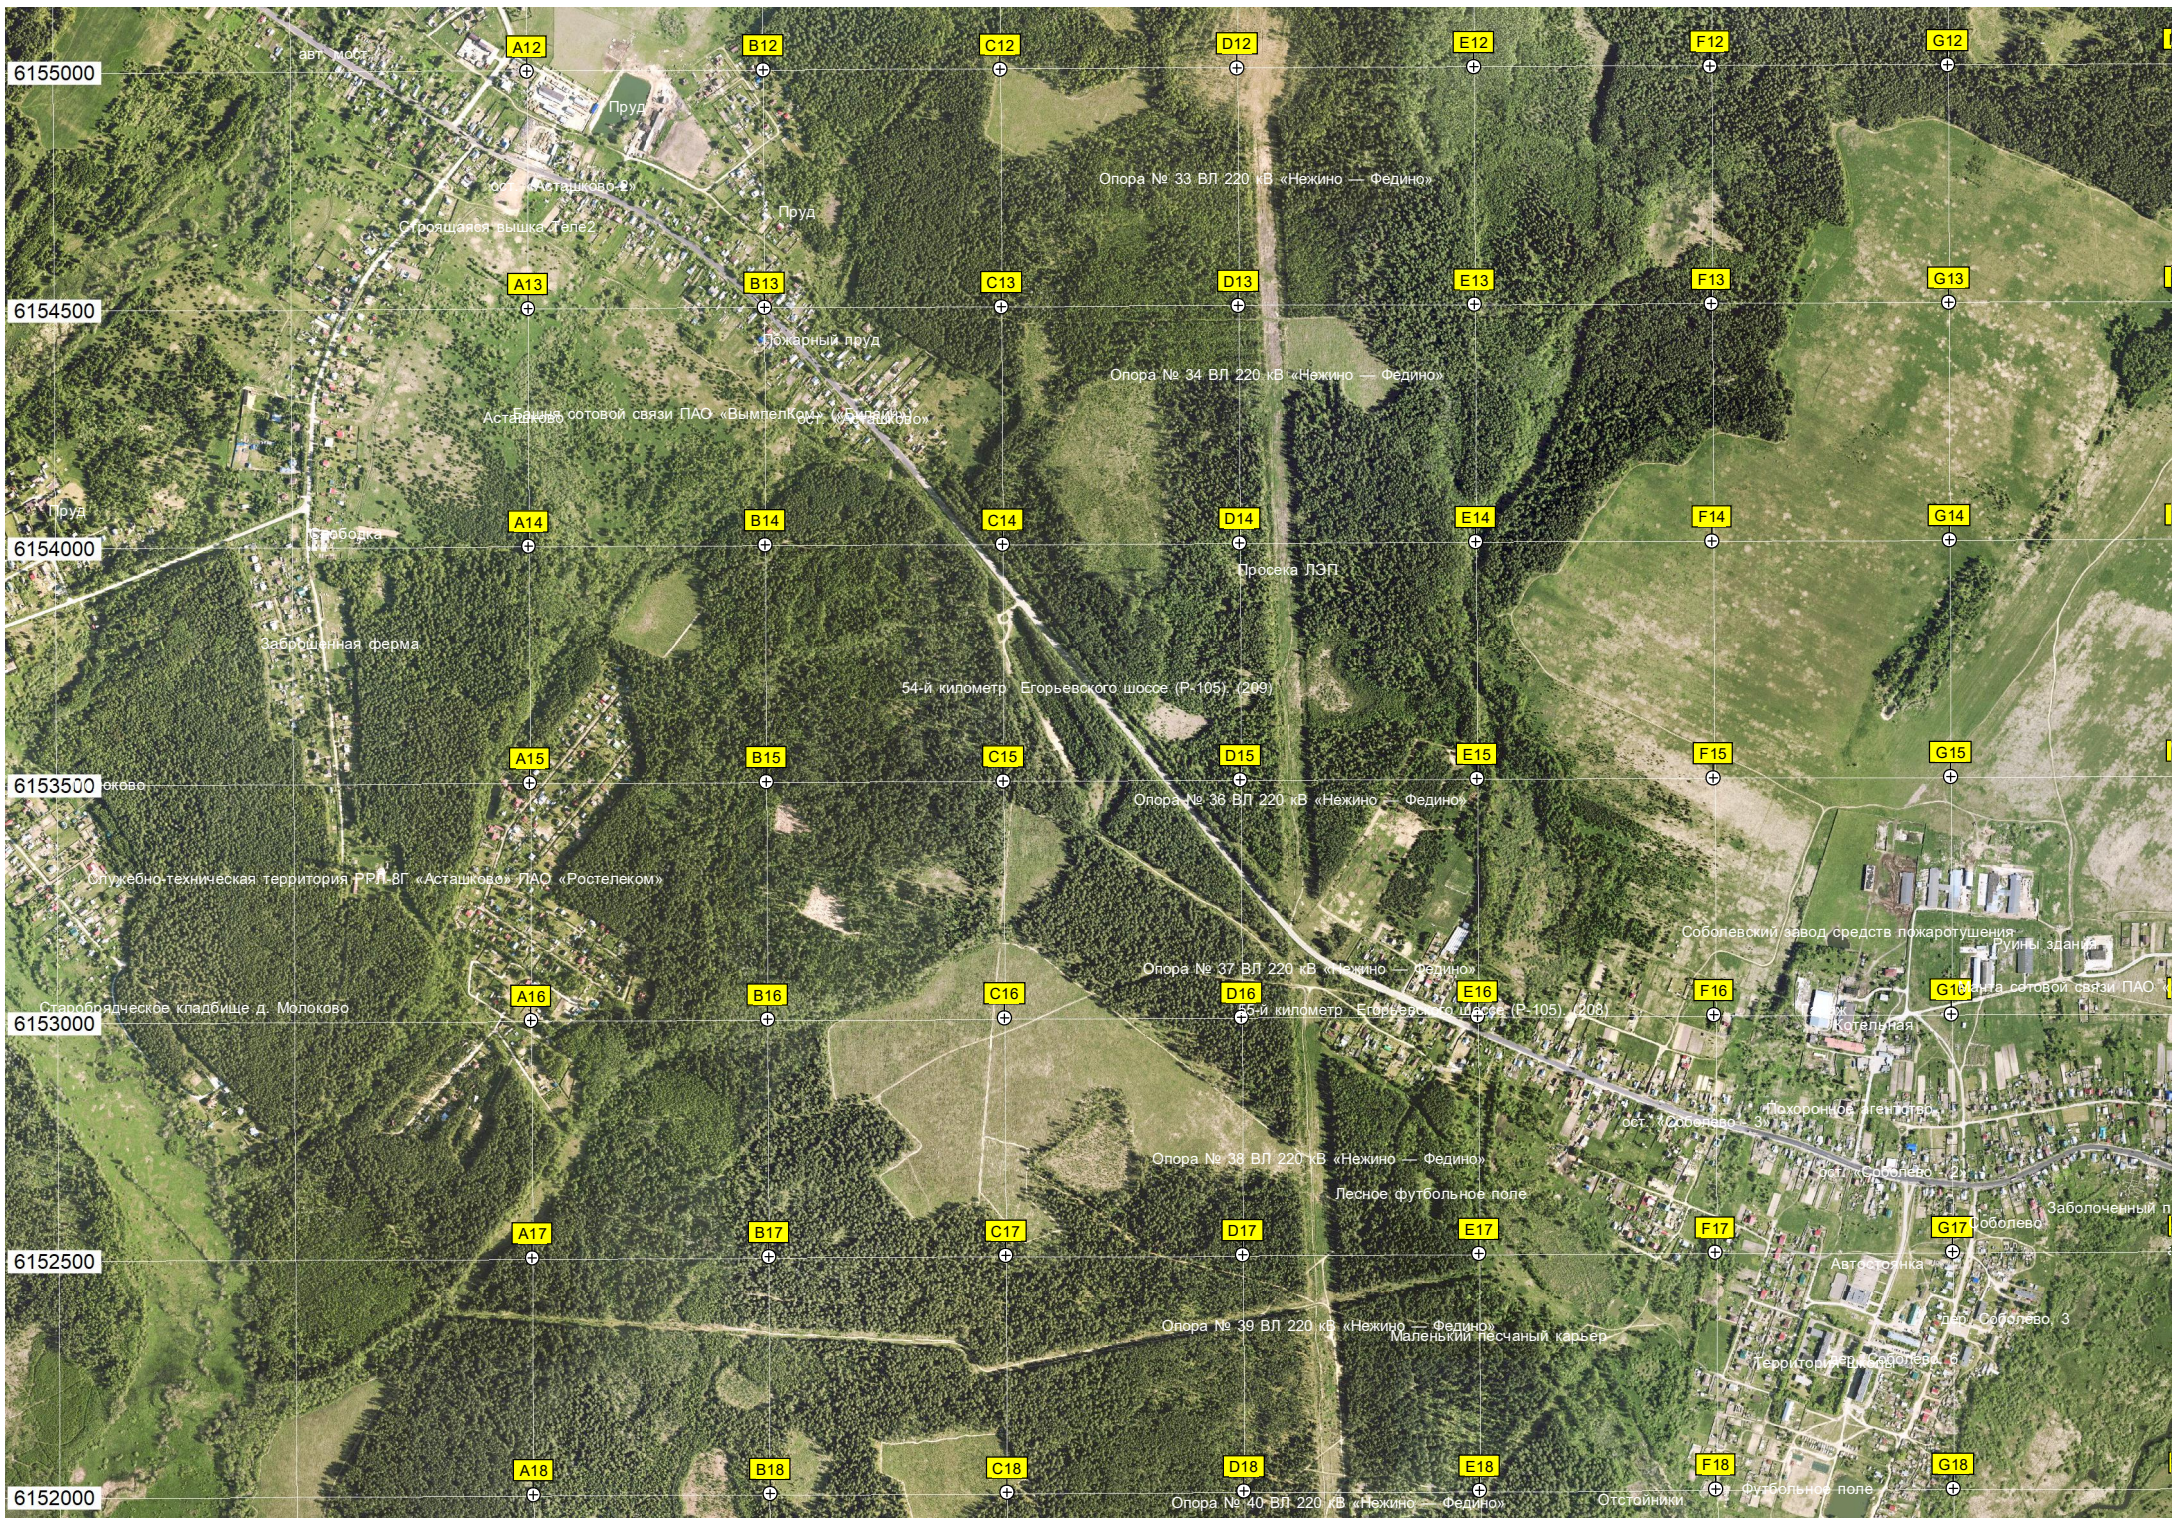

6155000

6154500

6154000

6153500

6153000

6152500

6152000

A12

B12

C12

D12

E12

F12

G12

A13

B13

C13

D13

E13

F13

G13

A14

B14

C14

D14

E14

F14

G14

A15

B15

C15

D15

E15

F15

G15

A16

B16

C16

D16

E16

F16

G16

A17

B17

C17

D17

E17

F17

G17

A18

B18

C18

D18

E18

F18

G18

авт. мост

Пруд

Пруд

Строющаяся вышка Гелез

Пруд

Пожарный пруд

Астанково
Базис сотовой связи ПАО «Вымпелком» (МТС)

Заброшенная ферма

54-й километр Егорьевского шоссе (Р-105) (209)

Секоево

Служебно-техническая территория РРП ВГ «Астанково» ПАО «Ростелеком»

Старобрядческое кладбище д. Молоково

Опора № 33 ВЛ 220 кВ «Нежино — Федино»

Опора № 34 ВЛ 220 кВ «Чажино — Федино»

Проезд ЛЭП

Опора № 36 ВЛ 220 кВ «Нежино — Федино»

Опора № 37 ВЛ 220 кВ «Нежино — Федино»

54-й километр Егорьевского шоссе (Р-105) (208)

Опора № 38 ВЛ 220 кВ «Нежино — Федино»

Лесное футбольное поле

Опора № 39 ВЛ 220 кВ «Нежино — Федино»

Маленький песчаный карьер

Опора № 40 ВЛ 220 кВ «Нежино — Федино»

Отстойники

Соборский завод средств пожаротушения

Руины здания

Базис сотовой связи ПАО «Вымпелком» (МТС)

Котельная

Похоронно-генераторная станция «Соборьево - 3»

д. Соборьево - 2

Автослужба

д. Соборьево - 3

Территория д. Соборьево - 6

Футбольное поле

Заболоченный пруд