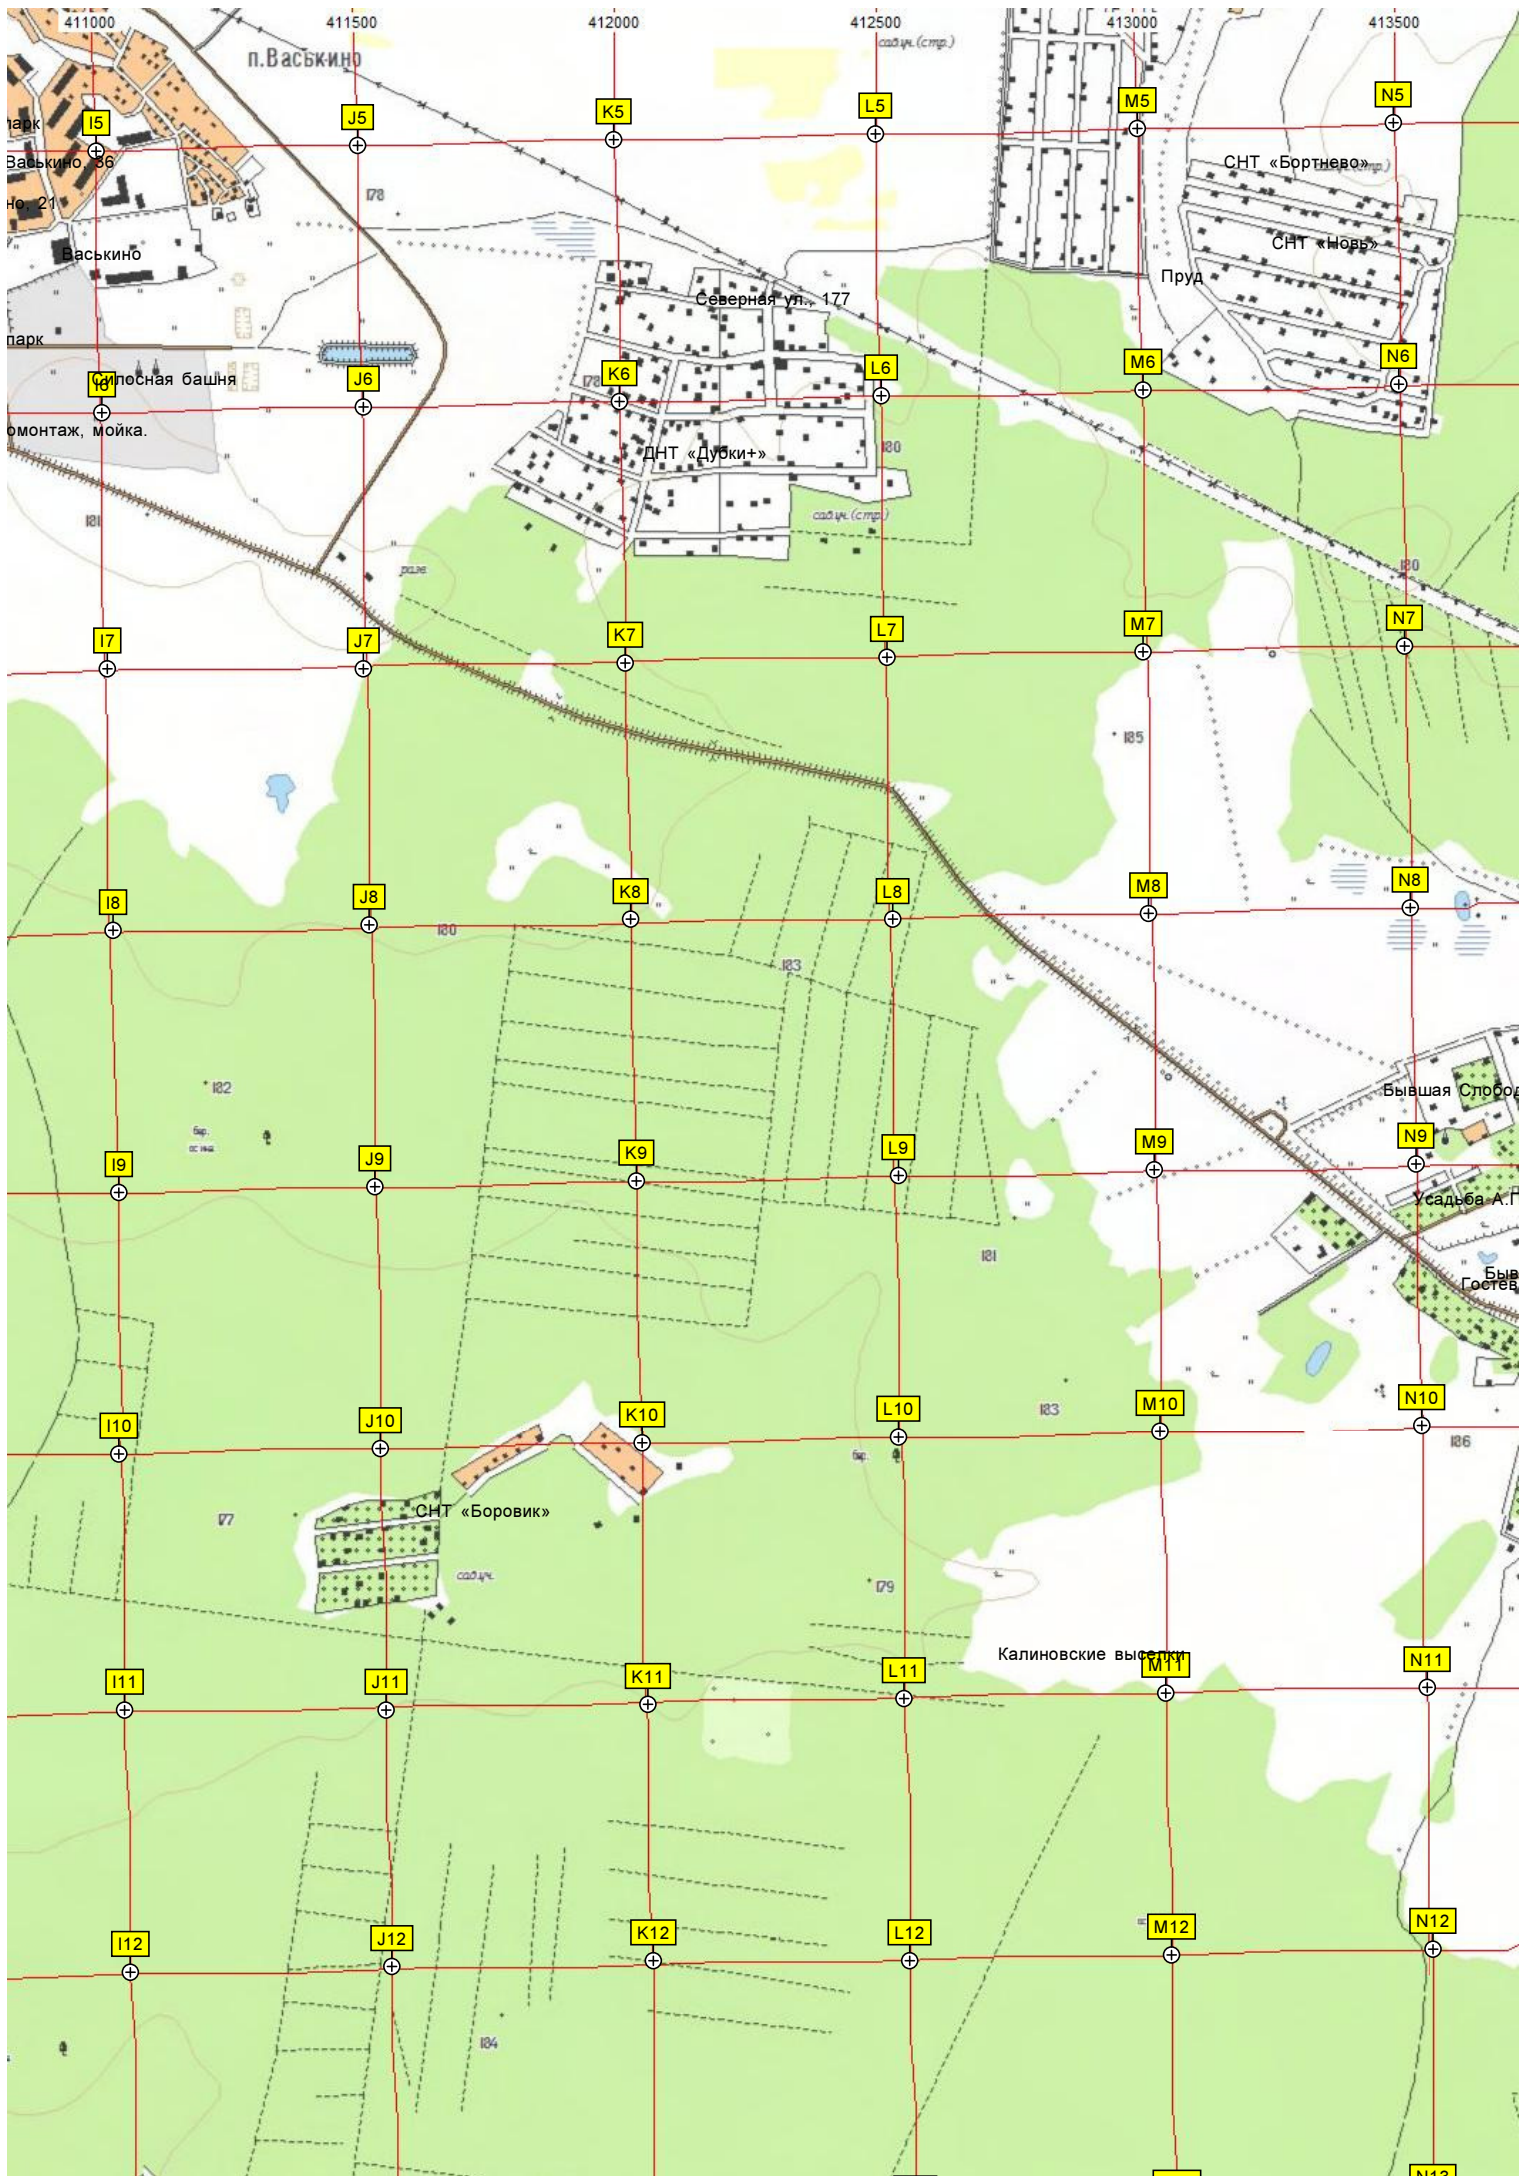

бас.

Новый тракторный двор
пос. Васькино

Водонапорная башня
Тракторный двор

Автосервис, шин

Земля ИЖС

Земля ИЖС

Земля ИЖС

Земля ИЖС

Земля ИЖС

Земля ИЖС

бас.
пос. Васькино

Водонапорная башня Рожновского

Коттеджный поселок «Чудо-Град»

Территория бывшего пионерского лагеря «Зеленый Городок»

Магазин строительных материалов

АЗС «Татнефть»