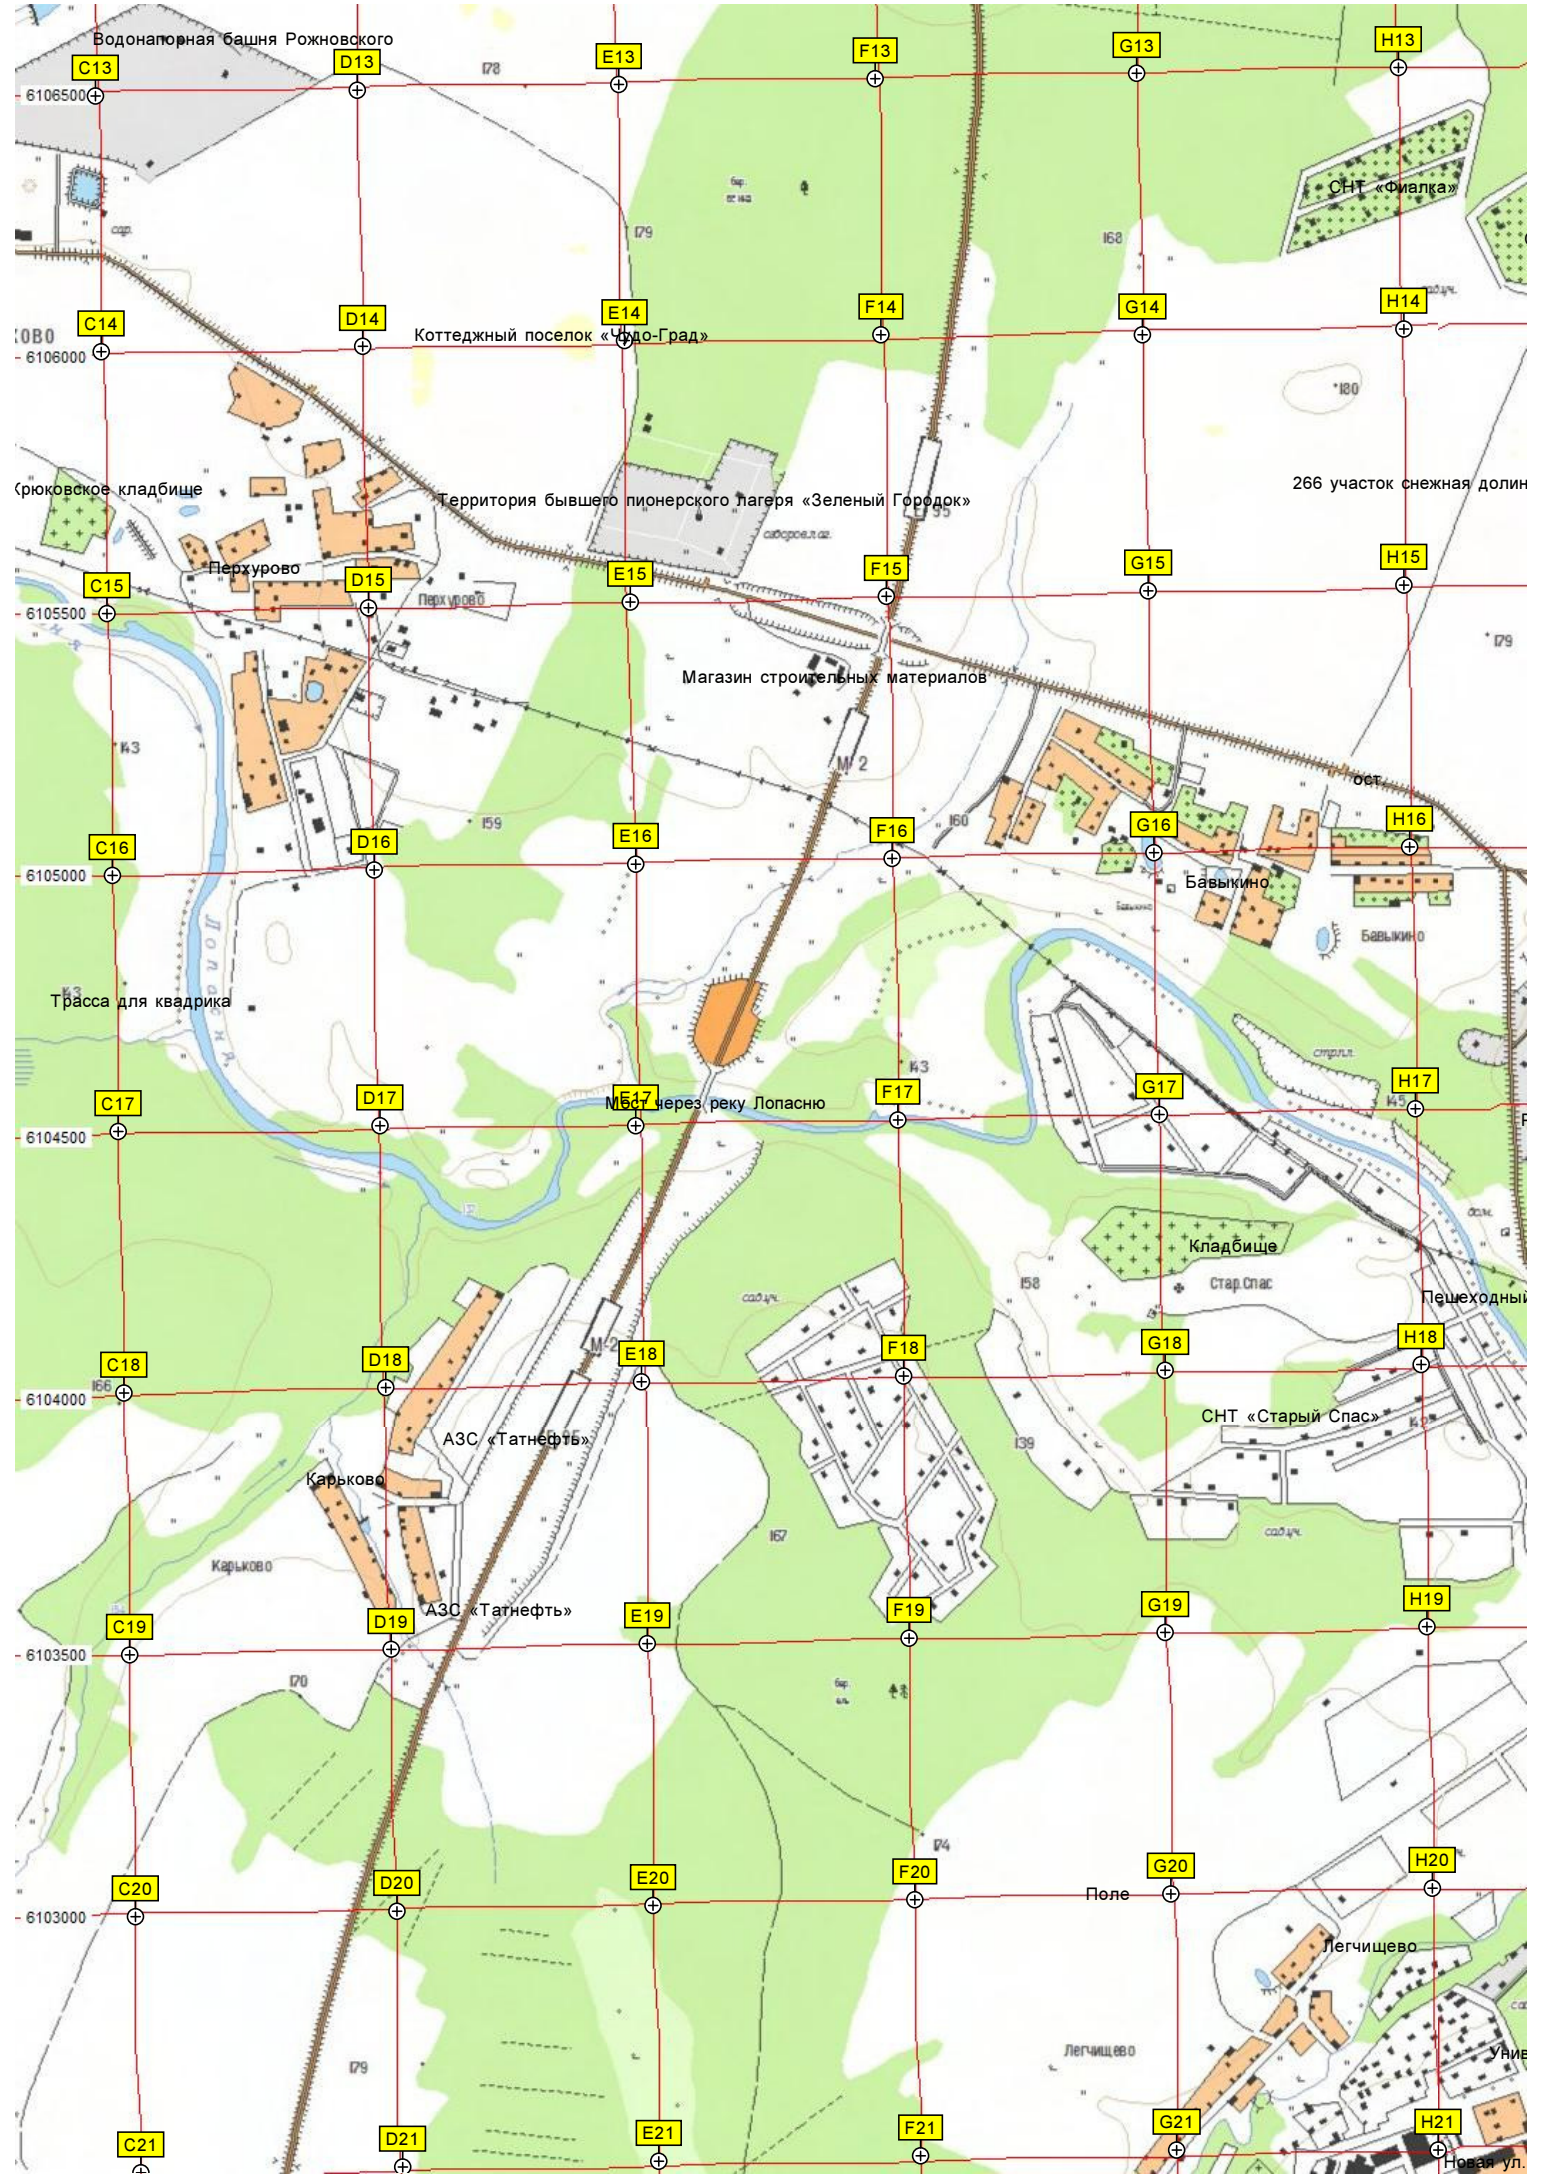

бас.

Новый тракторный двор
пос. Васькино

Водонапорная башня
Тракторный двор

Автосервис, шин

Земля ИЖС

Земля ИЖС

Земля ИЖС

Земля ИЖС

Земля ИЖС

Земля ИЖС

бас.
пос. Васькино

Водонапорная башня Рожновского

Коттеджный поселок «Чудо-Град»

Территория бывшего пионерского лагеря «Зеленый Городок»

Магазин строительных материалов

АЗС «Татнефть»

СНТ «ФИАЛКА»

СНТ «Старый Спас»

Карьково

Легчицево

Пешеходный

ЛОПАСНО

6106500

6106000