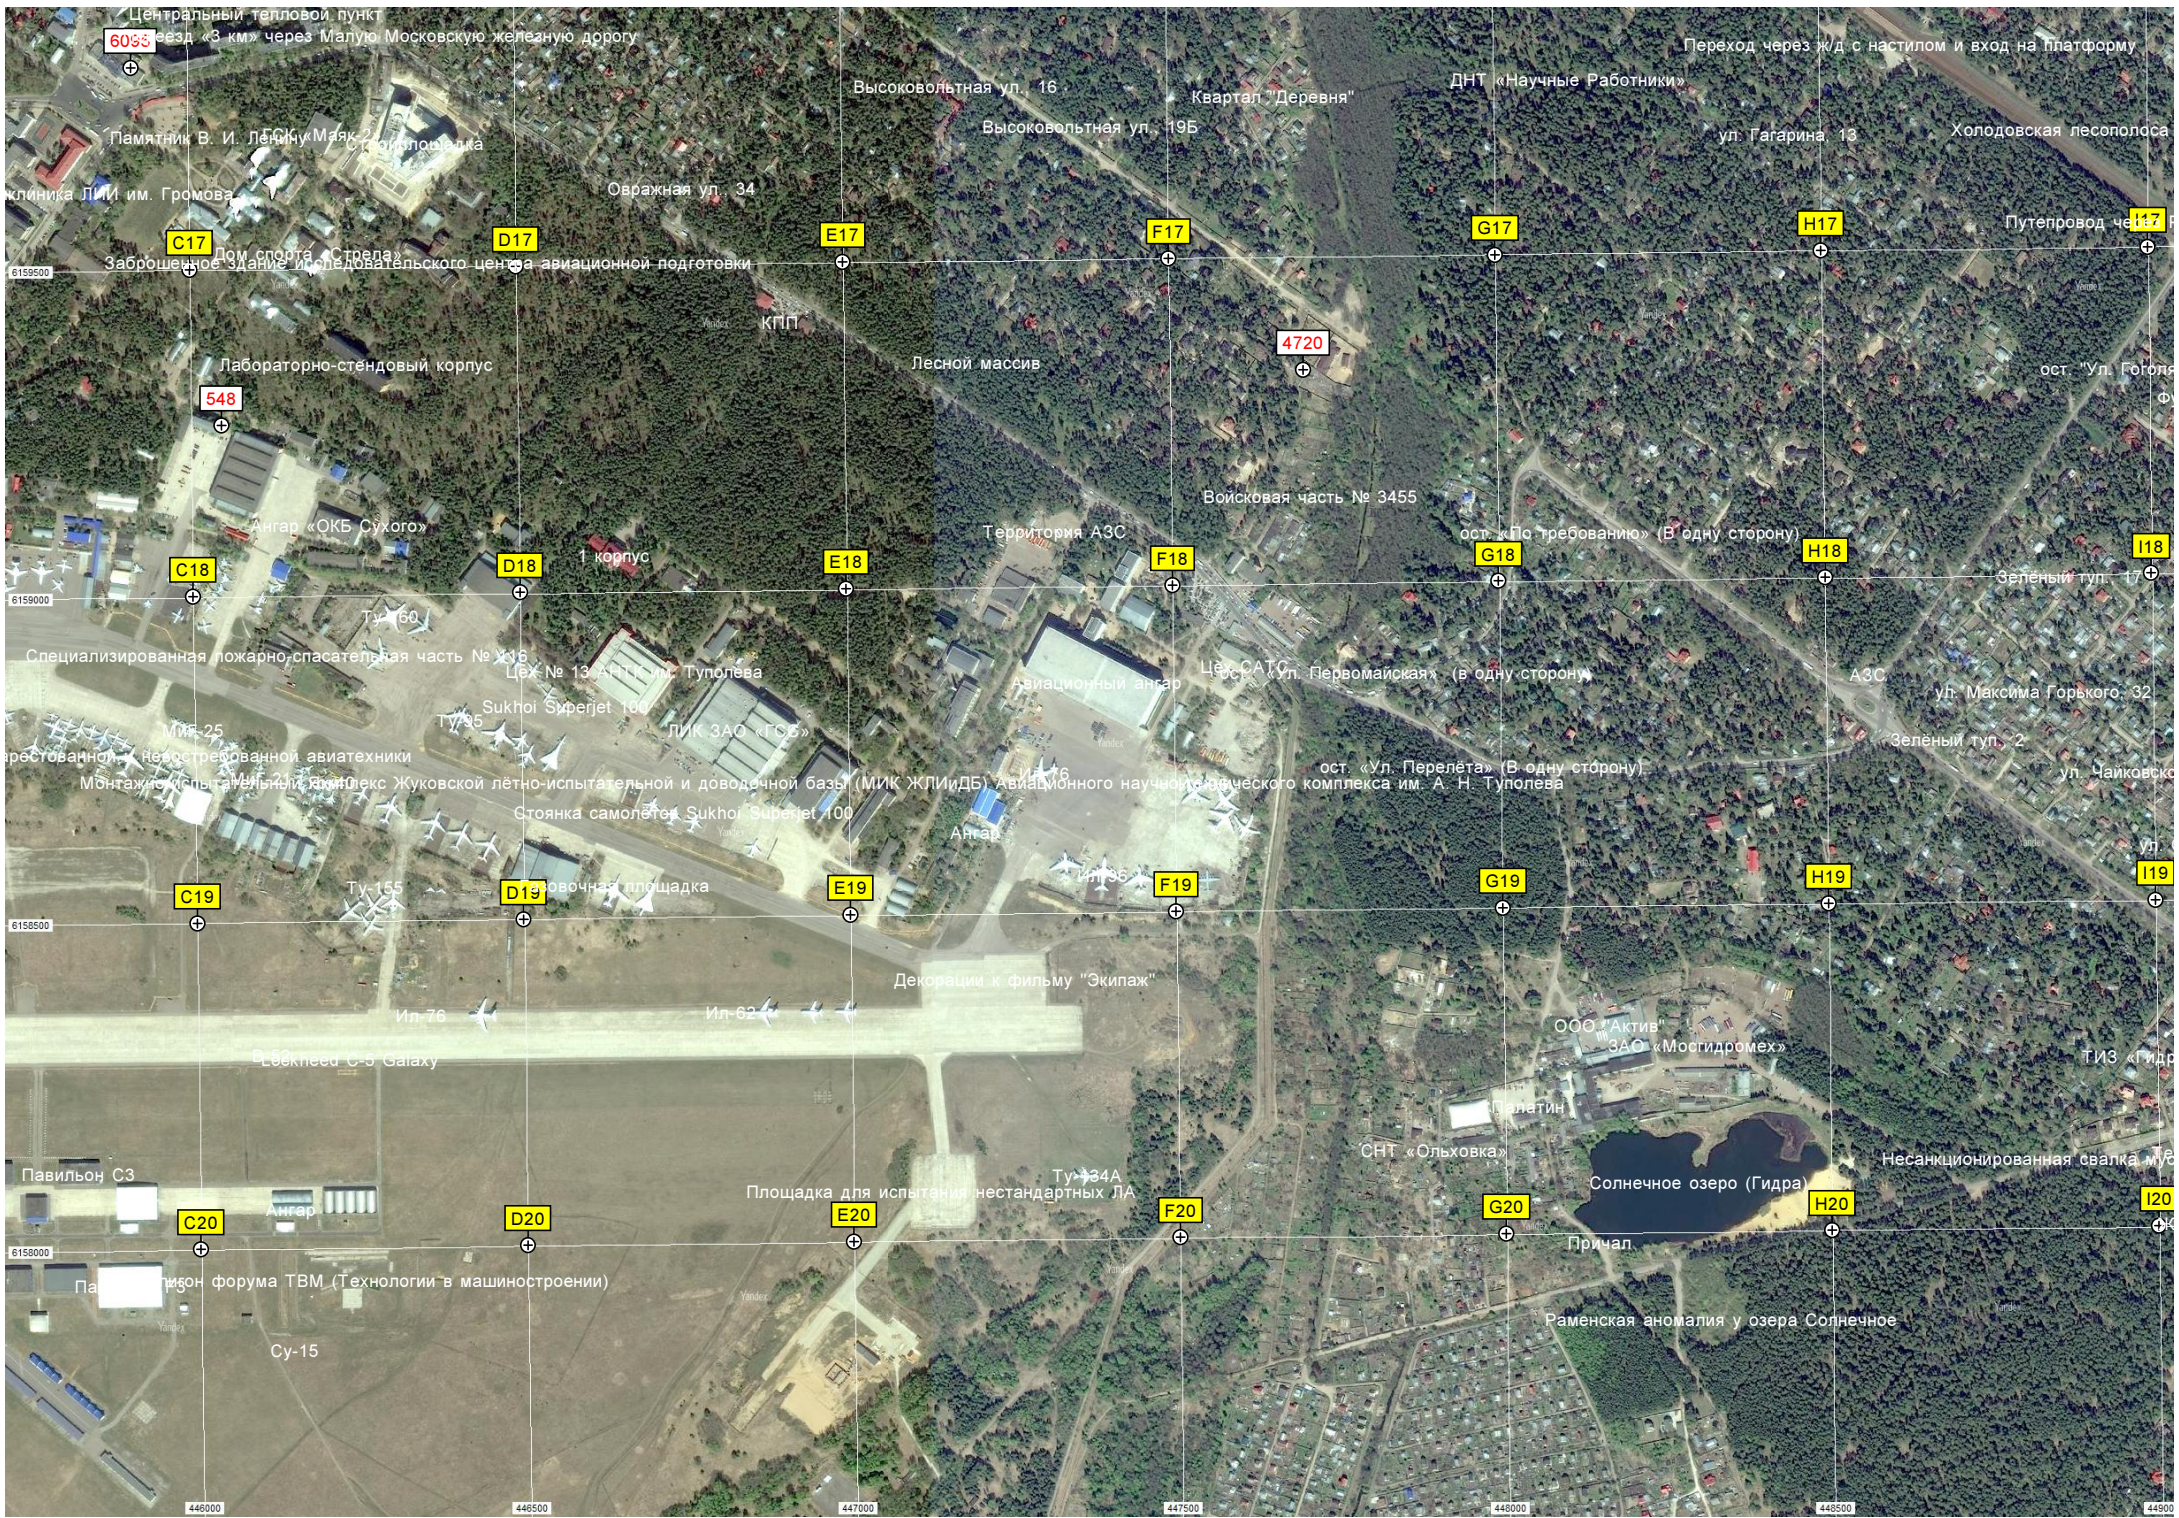

Центральный тепловой пункт
6053 проезд «3 км» через Малую Московскую железную дорогу

Переход через ж/д с настилом и вход на платформу

Высоковольтная ул. 16
Высоковольтная ул. 19Б

Квартал "Деревня"

ДНТ «Научные Работники»

ул. Гагарина 13

Холодовская лесополоса

Памятник В. И. Ленину Маяк 2001 года

Овражная ул. 34

Путепровод № 137

C17

D17

E17

F17

G17

H17

клиника ЛМИ им. Громова

Заброшенное здание исследовательского центра авиационной подготовки

КПП

Лесной массив

4720

Лабораторно-стендовый корпус

548

ост. "Ул. Гоголя"

6155000

Ангар «ОКБ Сухого»

Территория АЗС

Войсковая часть № 3455

G18

H18

I18

C18

D18

E18

F18

6155000

Ту-160

1 корпус

Цех № 13 АНТТ им. Туполева

Авиационный ангар

Цех САТС ул. Первомайская (в одну сторону)

A3C

ул. Максима Горького 32

МЛБ-25

Sukhoi Superjet 100

ЛИК ЗАО «ГСО»

Авиационный ангар

ул. Первомайская (в одну сторону)

ост. «Ул. Перелёта» (в одну сторону)

ул. Чайковская

временно не зарегистрированной авиатехники

Монтажно-испытательный комплекс Жуковской лётно-испытательной и доводочной базы (МИК ЖЛИДБ) Авиационного научно-технического комплекса им. А. Н. Туполева

Стоянка самолётов Sukhoi Superjet 100

Ангар

Ил-76

F19

G19

H19

I19

6155000

Ту-155

Доводочная площадка

E19

Ил-96

ост. «Ул. Перелёта» (в одну сторону)

ул. Чайковская

Стоянка самолётов Sukhoi Superjet 100

Ангар

Ил-76

F19

G19

H19

I19

6155000

Ту-155

Доводочная площадка

E19

Ил-96

Декорации к фильму "Экипаж"

Boeing C-5 Galaxy

Павильон С3

C20

D20

E20

F20

G20

H20

I20

6155000

Павильон форума ТВМ (Технологии в машиностроении)

Площадка для испытания нестандартных ЛА

Ту-134А

СНТ «Ольховка»

Причал

Солнечное озеро (Гидра)

Несанкционированная свалка мусора

Су-15

Раменская аномалия у озера Солнечное

446500

448500

447000

447500

448000

448500

449000