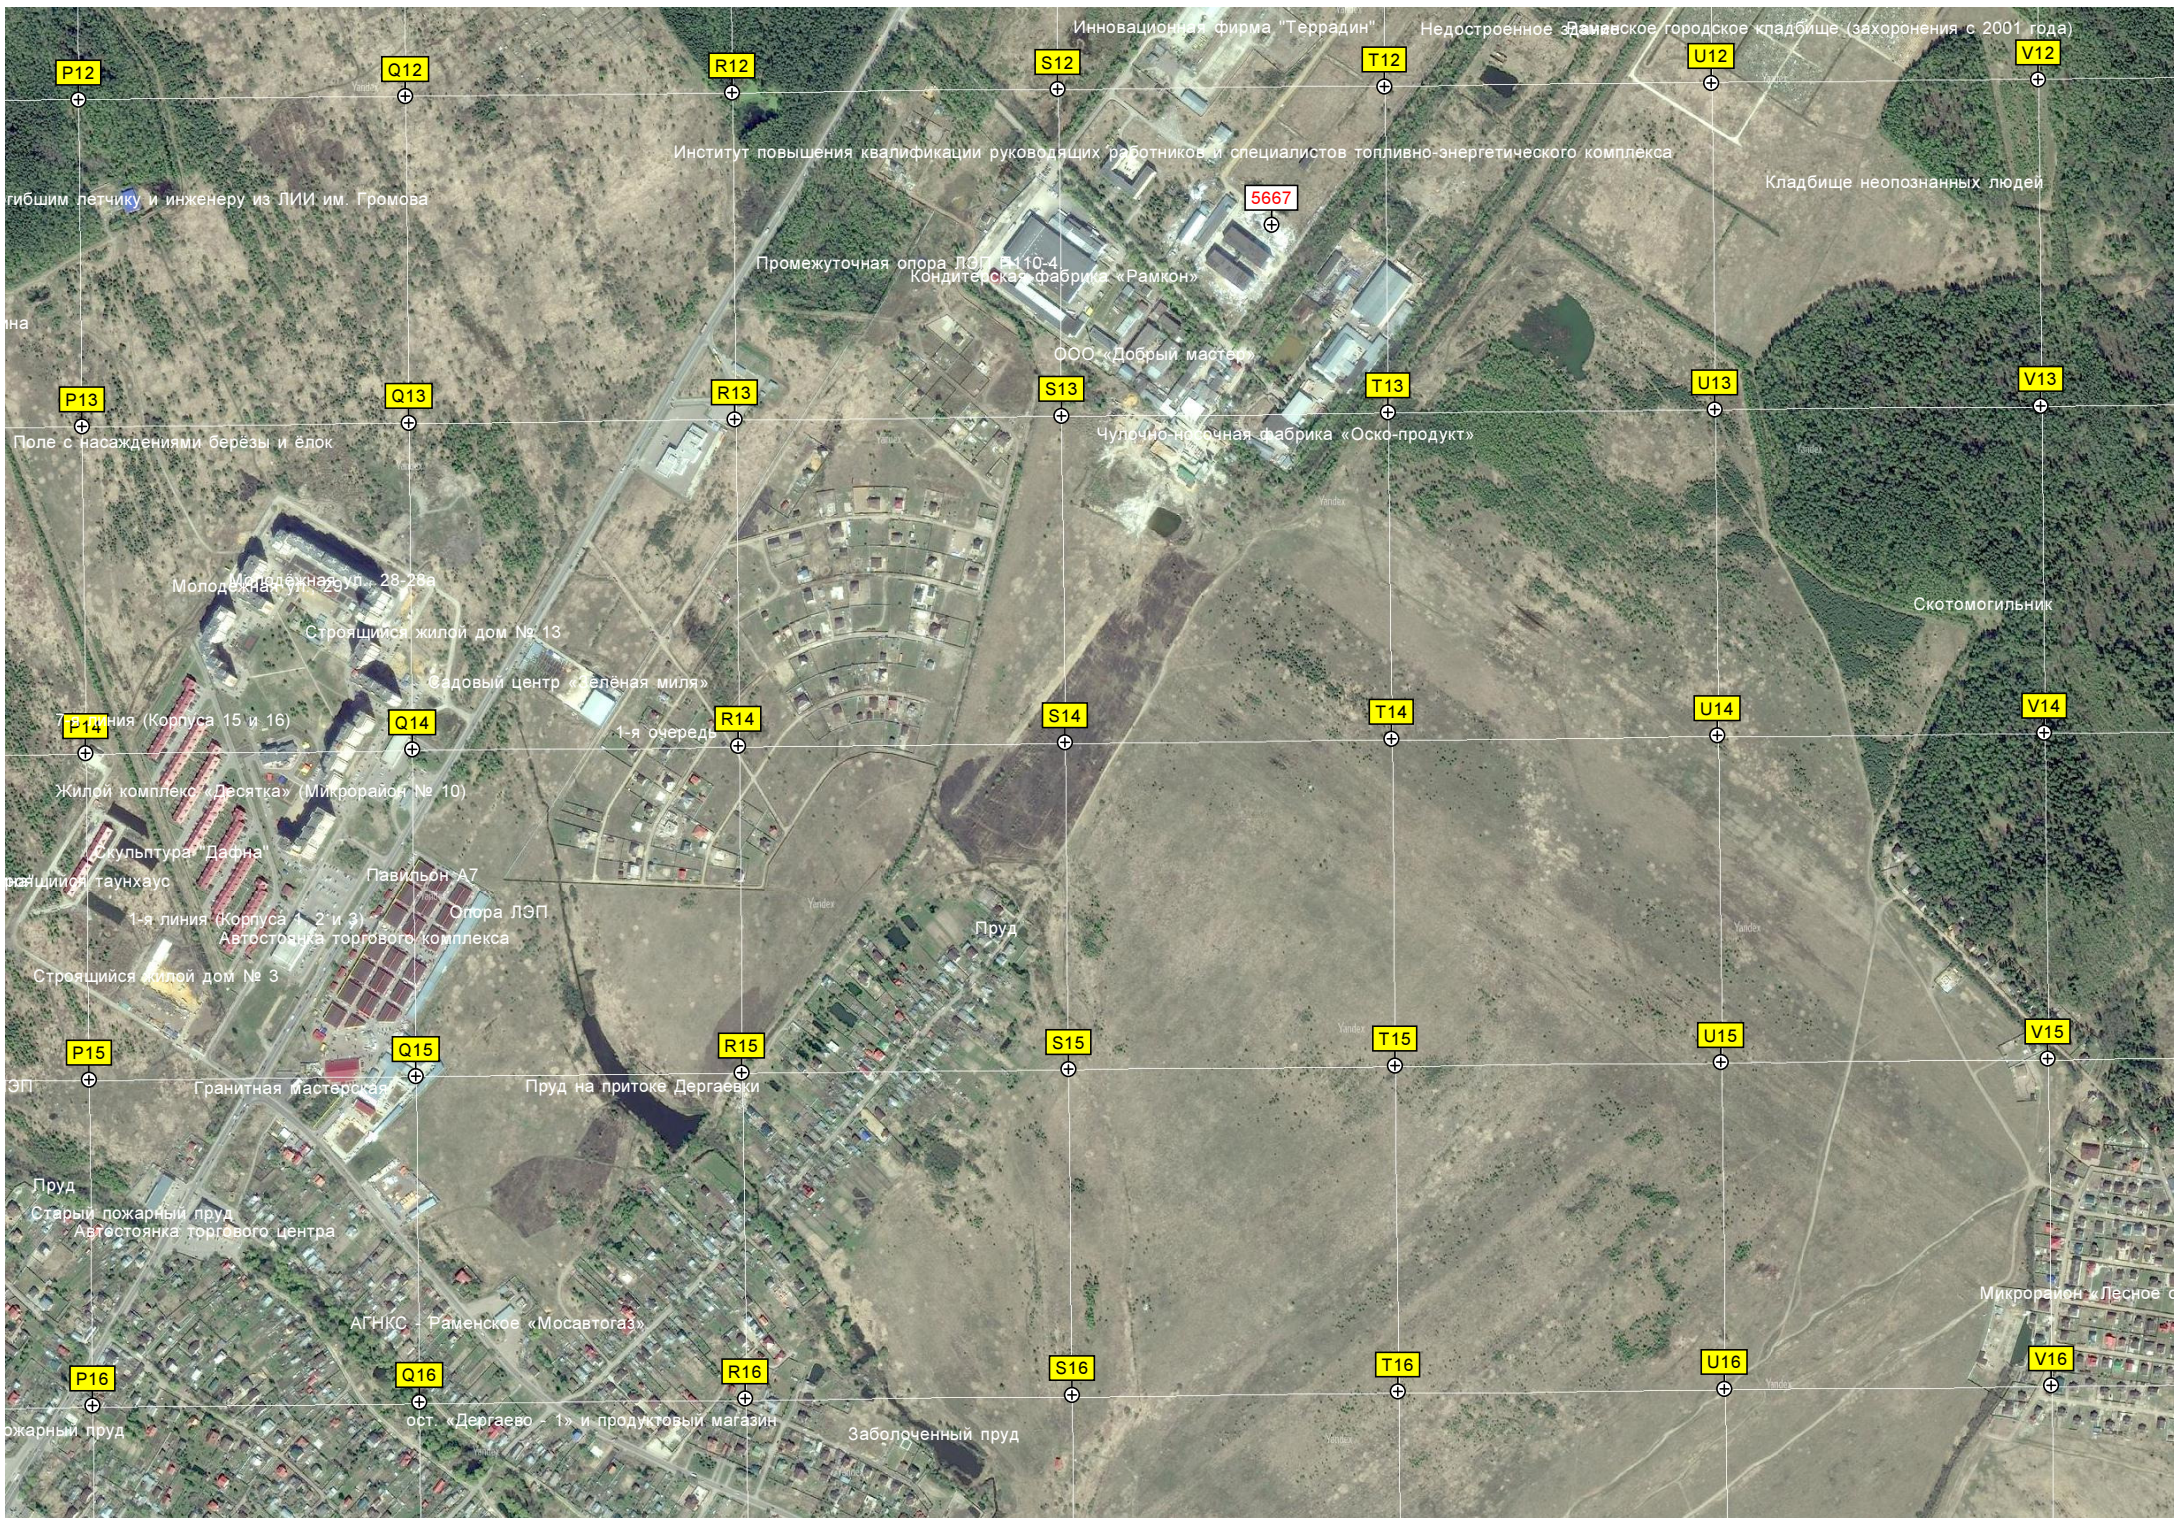

Инновационная фирма "Террадин"

Недостроенное Замоскворецкое городское кладбище (захоронения с 2001 года)

Институт повышения квалификации руководящих работников и специалистов топливно-энергетического комплекса

Кладбище неопознанных людей

Промежуточная опора ЛЭП Р110-4
Кондитерская фабрика «Рамкон»

ООО «Добрый мастер»

Чулочко-ночная фабрика «Оско-продукт»

Скотомогильник

Молодежная общежития ул. 28.28а

Строящийся жилой дом № 13

Садовый центр «Зеленая миля»

1-я очередь

Территория (Корпуса 15 и 16)

Жилой комплекс «Десятка» (Микрорайон № 10)

Скульптура «Дафна»

Павильон А7

Опора ЛЭП

Автостоянка торгового комплекса

Строящийся жилой дом № 3

Пруд

Пруд на притоке Дергаевки

Гранитная мастерская

Пруд
Старый пожарный пруд

Автостоянка торгового центра

АГНКС Раменское «Мосавтогаз»

ост. «Дергаево 1» и продуктовый магазин

Заболоченный пруд

Микрорайон «Лесное с...