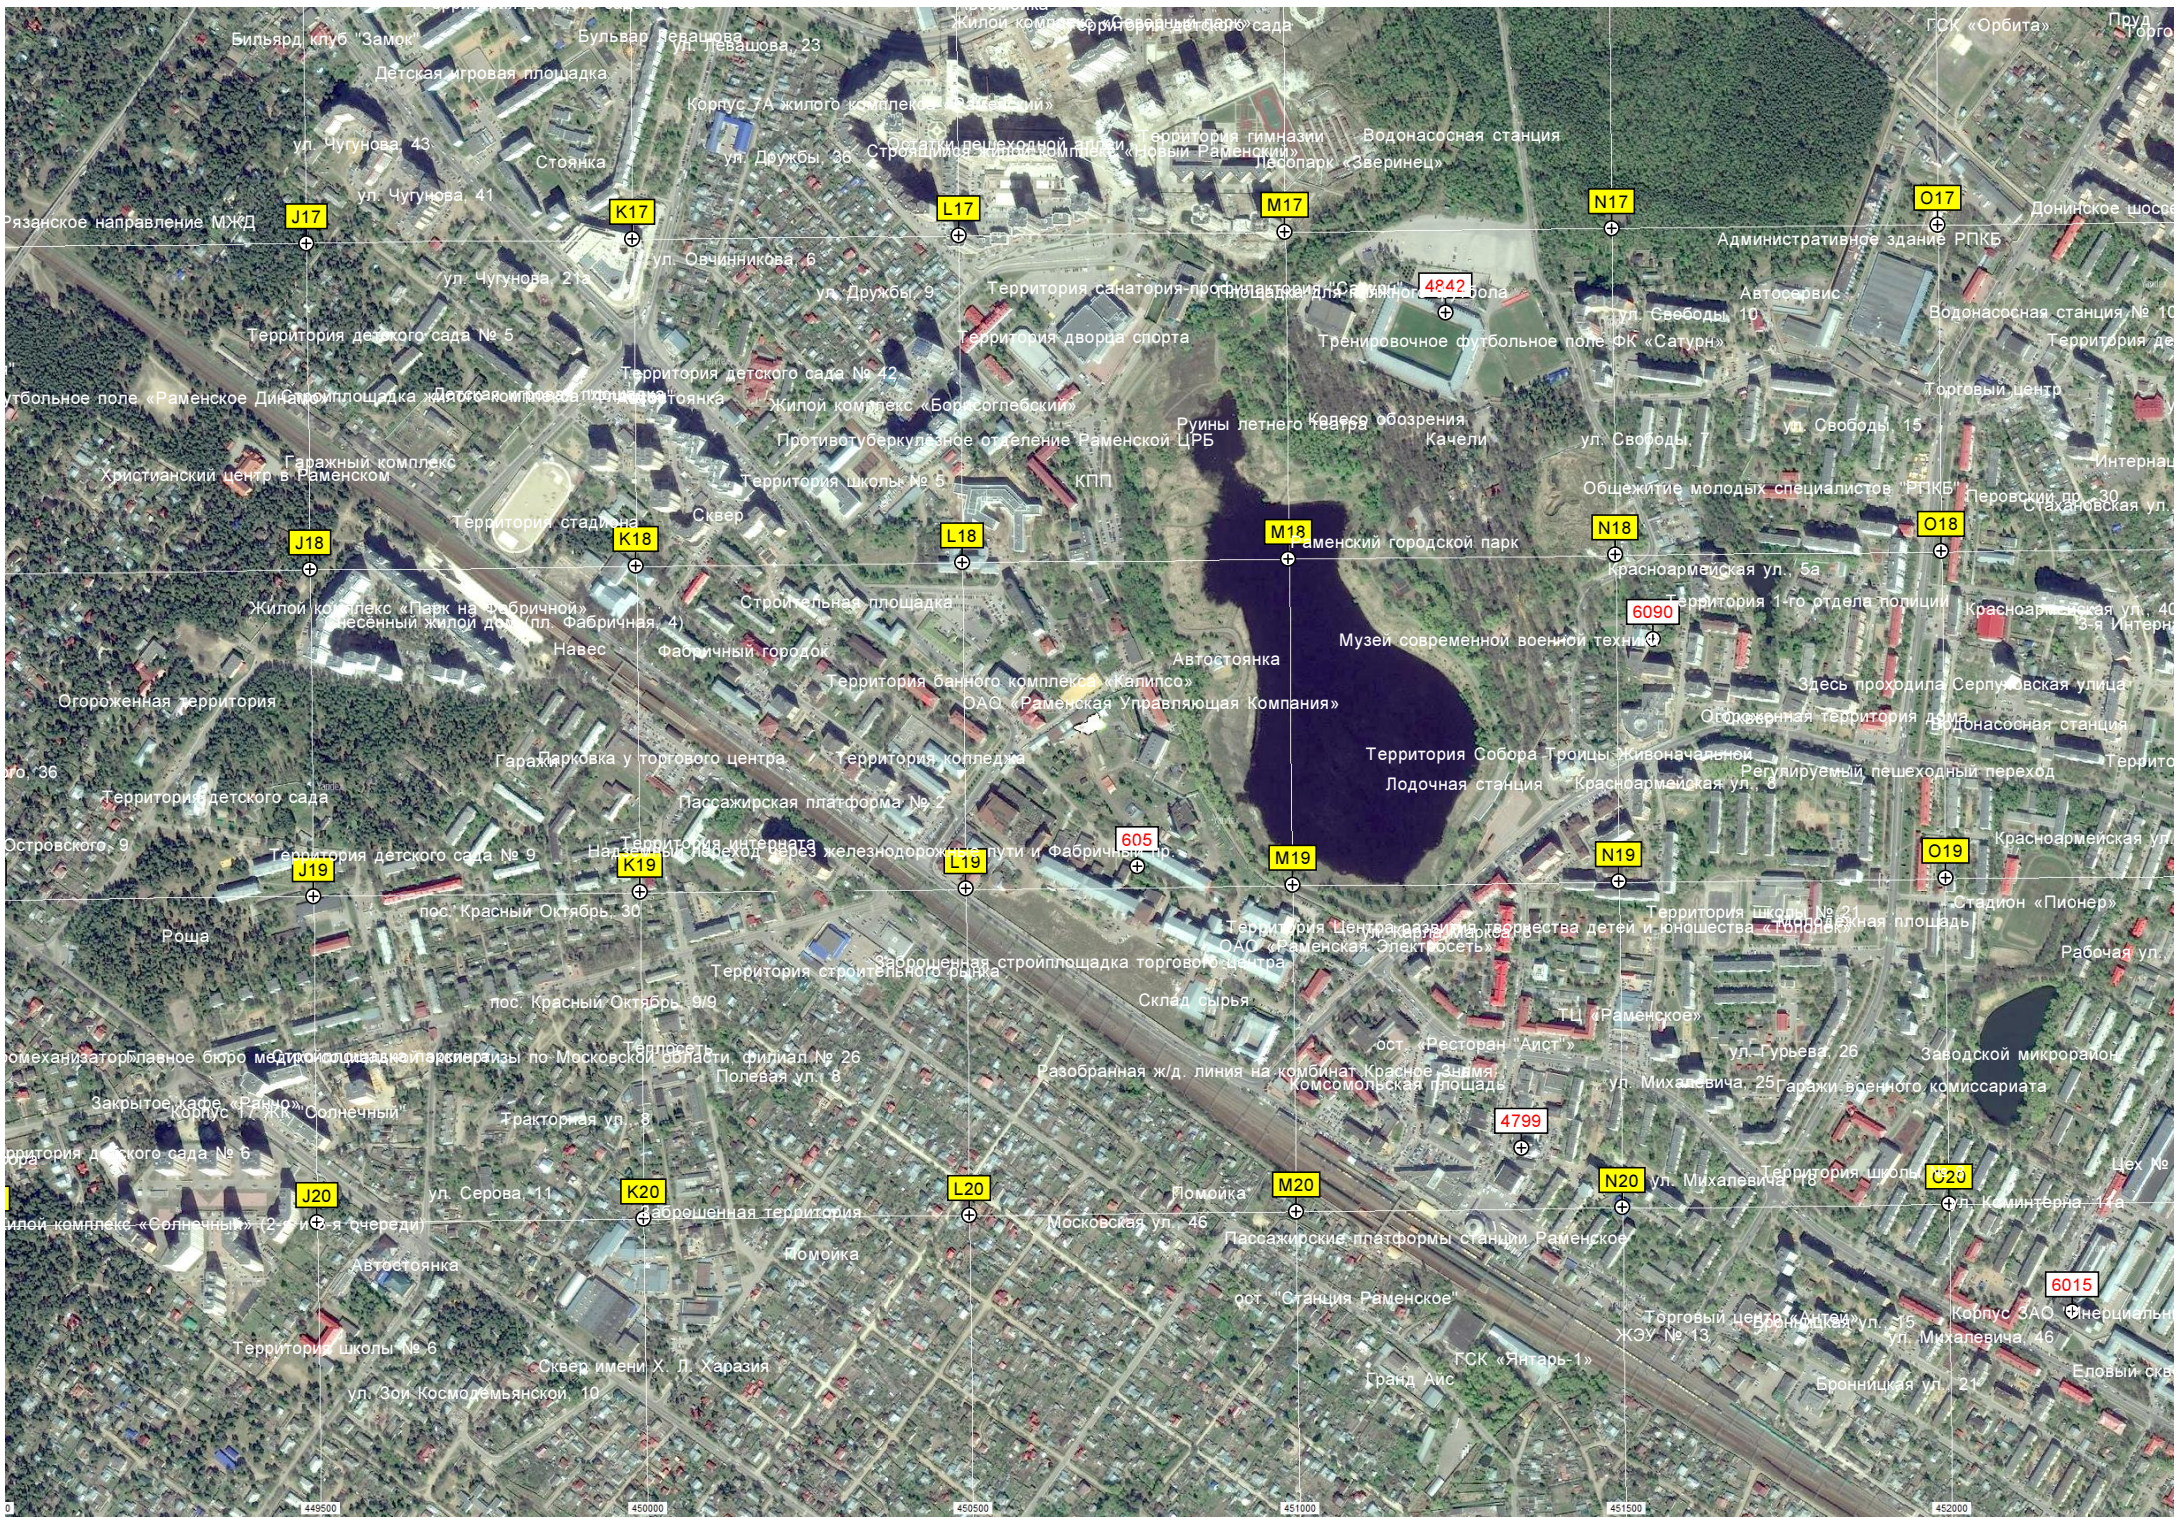

Площадка для испытания нестандартных ЛА

Ту-134А

СНТ «Ольховка»

Причал

Солнечное озеро (Гидра)

Несанкционированная свалка мусора

Су-15

Раменская аномалия у озера Солнечное

446500

448500

447000

447500

448000

448500

449000

ый центр «Топаз»
Памятник жителям д. Дергаево, погибшим в ВОВ
Стройплощадка
2а
08
тского сада
л: Приборостроители, 5
иональная ул.
8
ул. Приборостроителей, 16а
национальная ул. 15
а
рия колледжа
24
16
Гаражи
26
Техпарк «Технополис»
ер

Дергаевская ул. 14
Универсам "Да!"
Парковка
Озеро Гостица
Стройплощадка
Территория Раменского колледжа
ул. Приборостроителей, 16а
Автосервис
Территория детского сада
Территория школы
канализационная насосная станция КНС
Березовая роша
СНТ «Мир-2»
ТСК «Монтажник»
Гаражи
Рынок стройматериалов
Старое городское кладбище
СНТ «Мир»
Цеха № 3-11
СНТ «Дружба»
Автосервис, автозапчасти
Технопарк «Технополис»
Территория котельной РМЗ