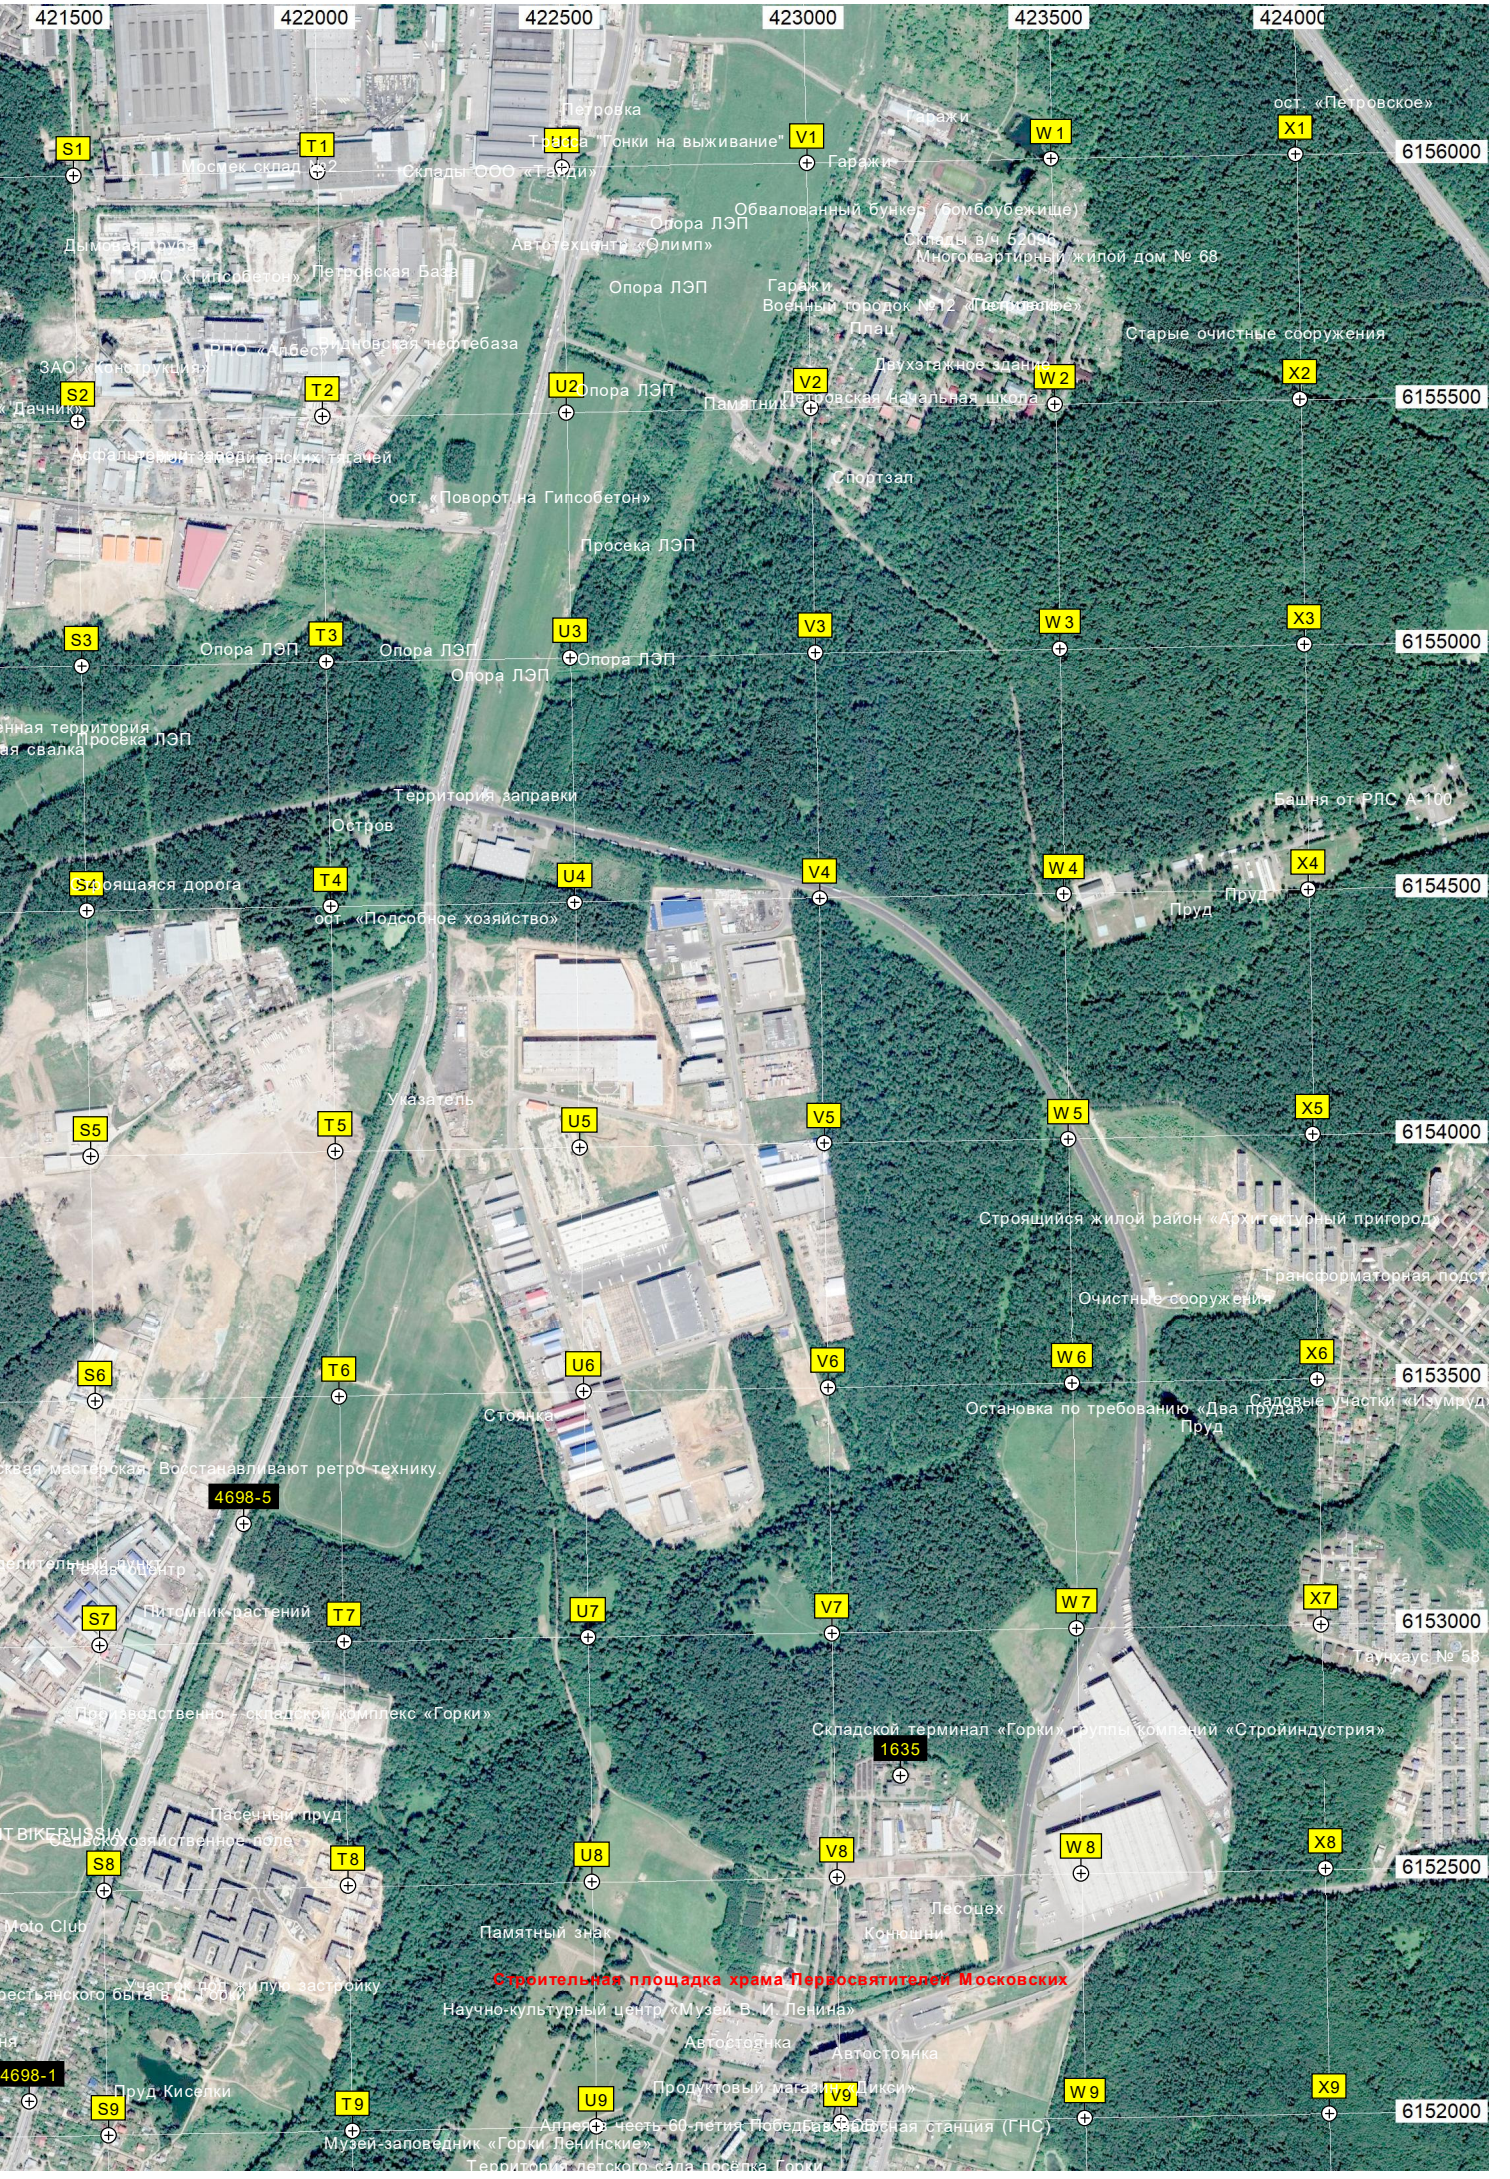

Строительная площадка храма Преподобителя Иосифа Московского

1635

000

415500

416000

416500

417000

417500

418000

Мучеников Эбора и Лавра

1449

3835