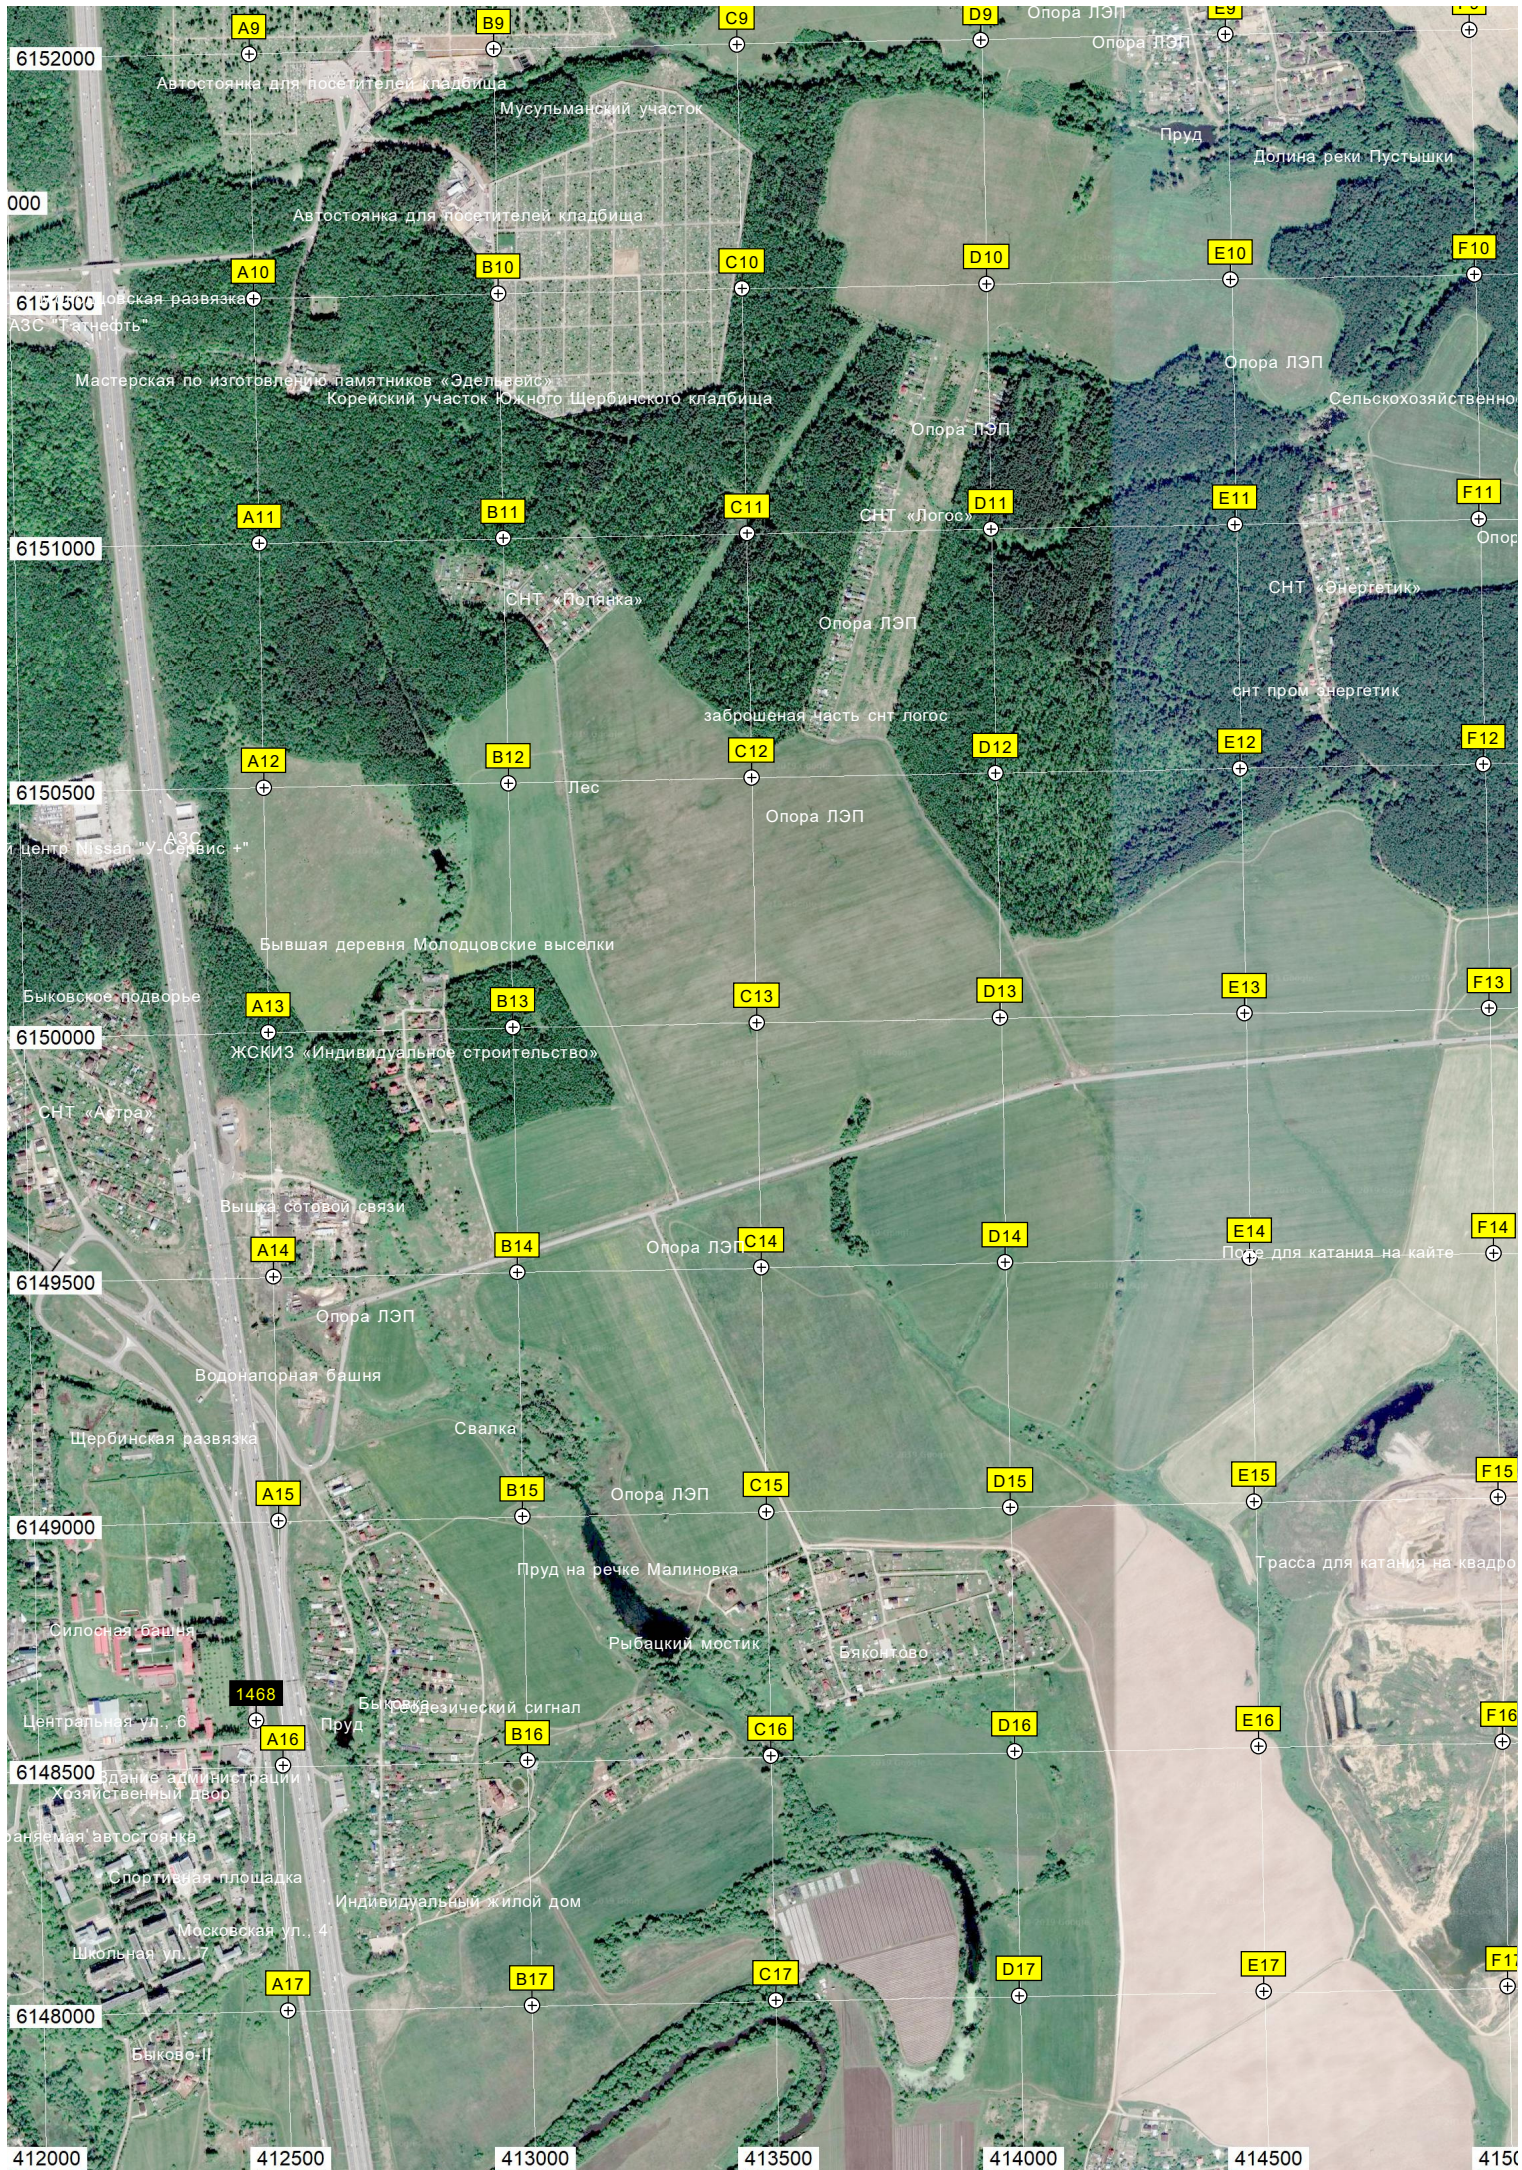

Строительная площадка храма Преподобителя Иосифа Московского

1635

000

415500

416000

416500

417000

417500

418000

Мучеников Эбора и Лавра

1449

3835