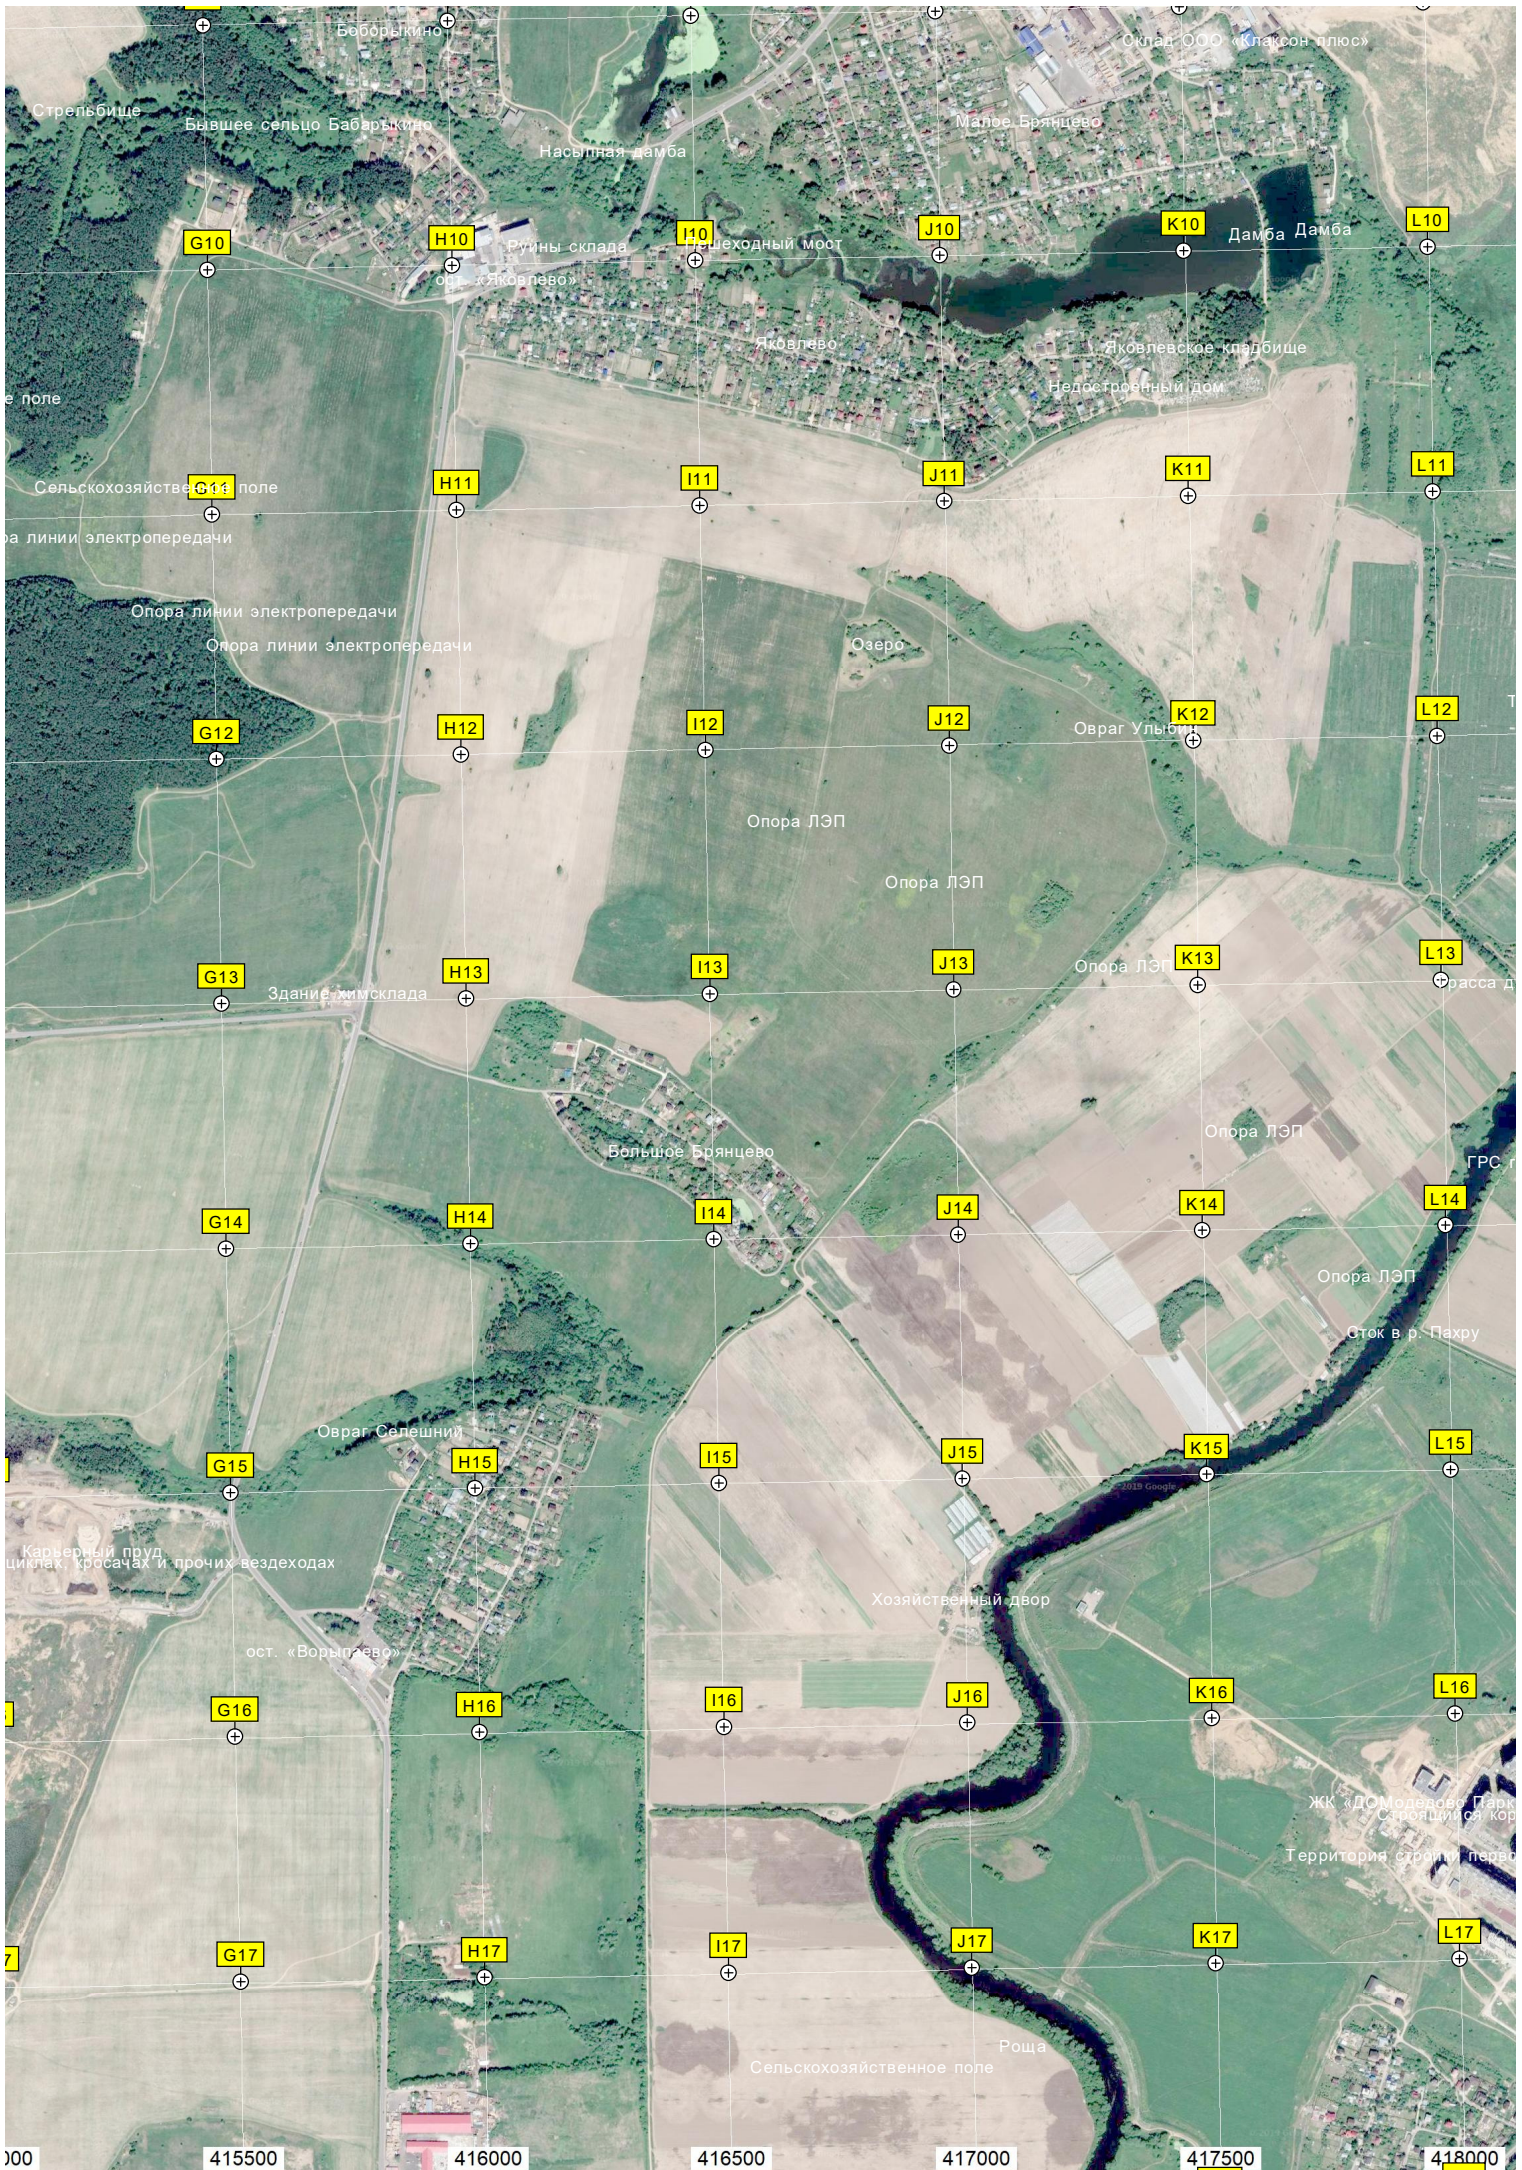

Строительная площадка храма Преподобителя Иосифа Московского

1635

000

415500

416000

416500

417000

417500

418000

Мучеников Эбора и Лавра

1449

3835