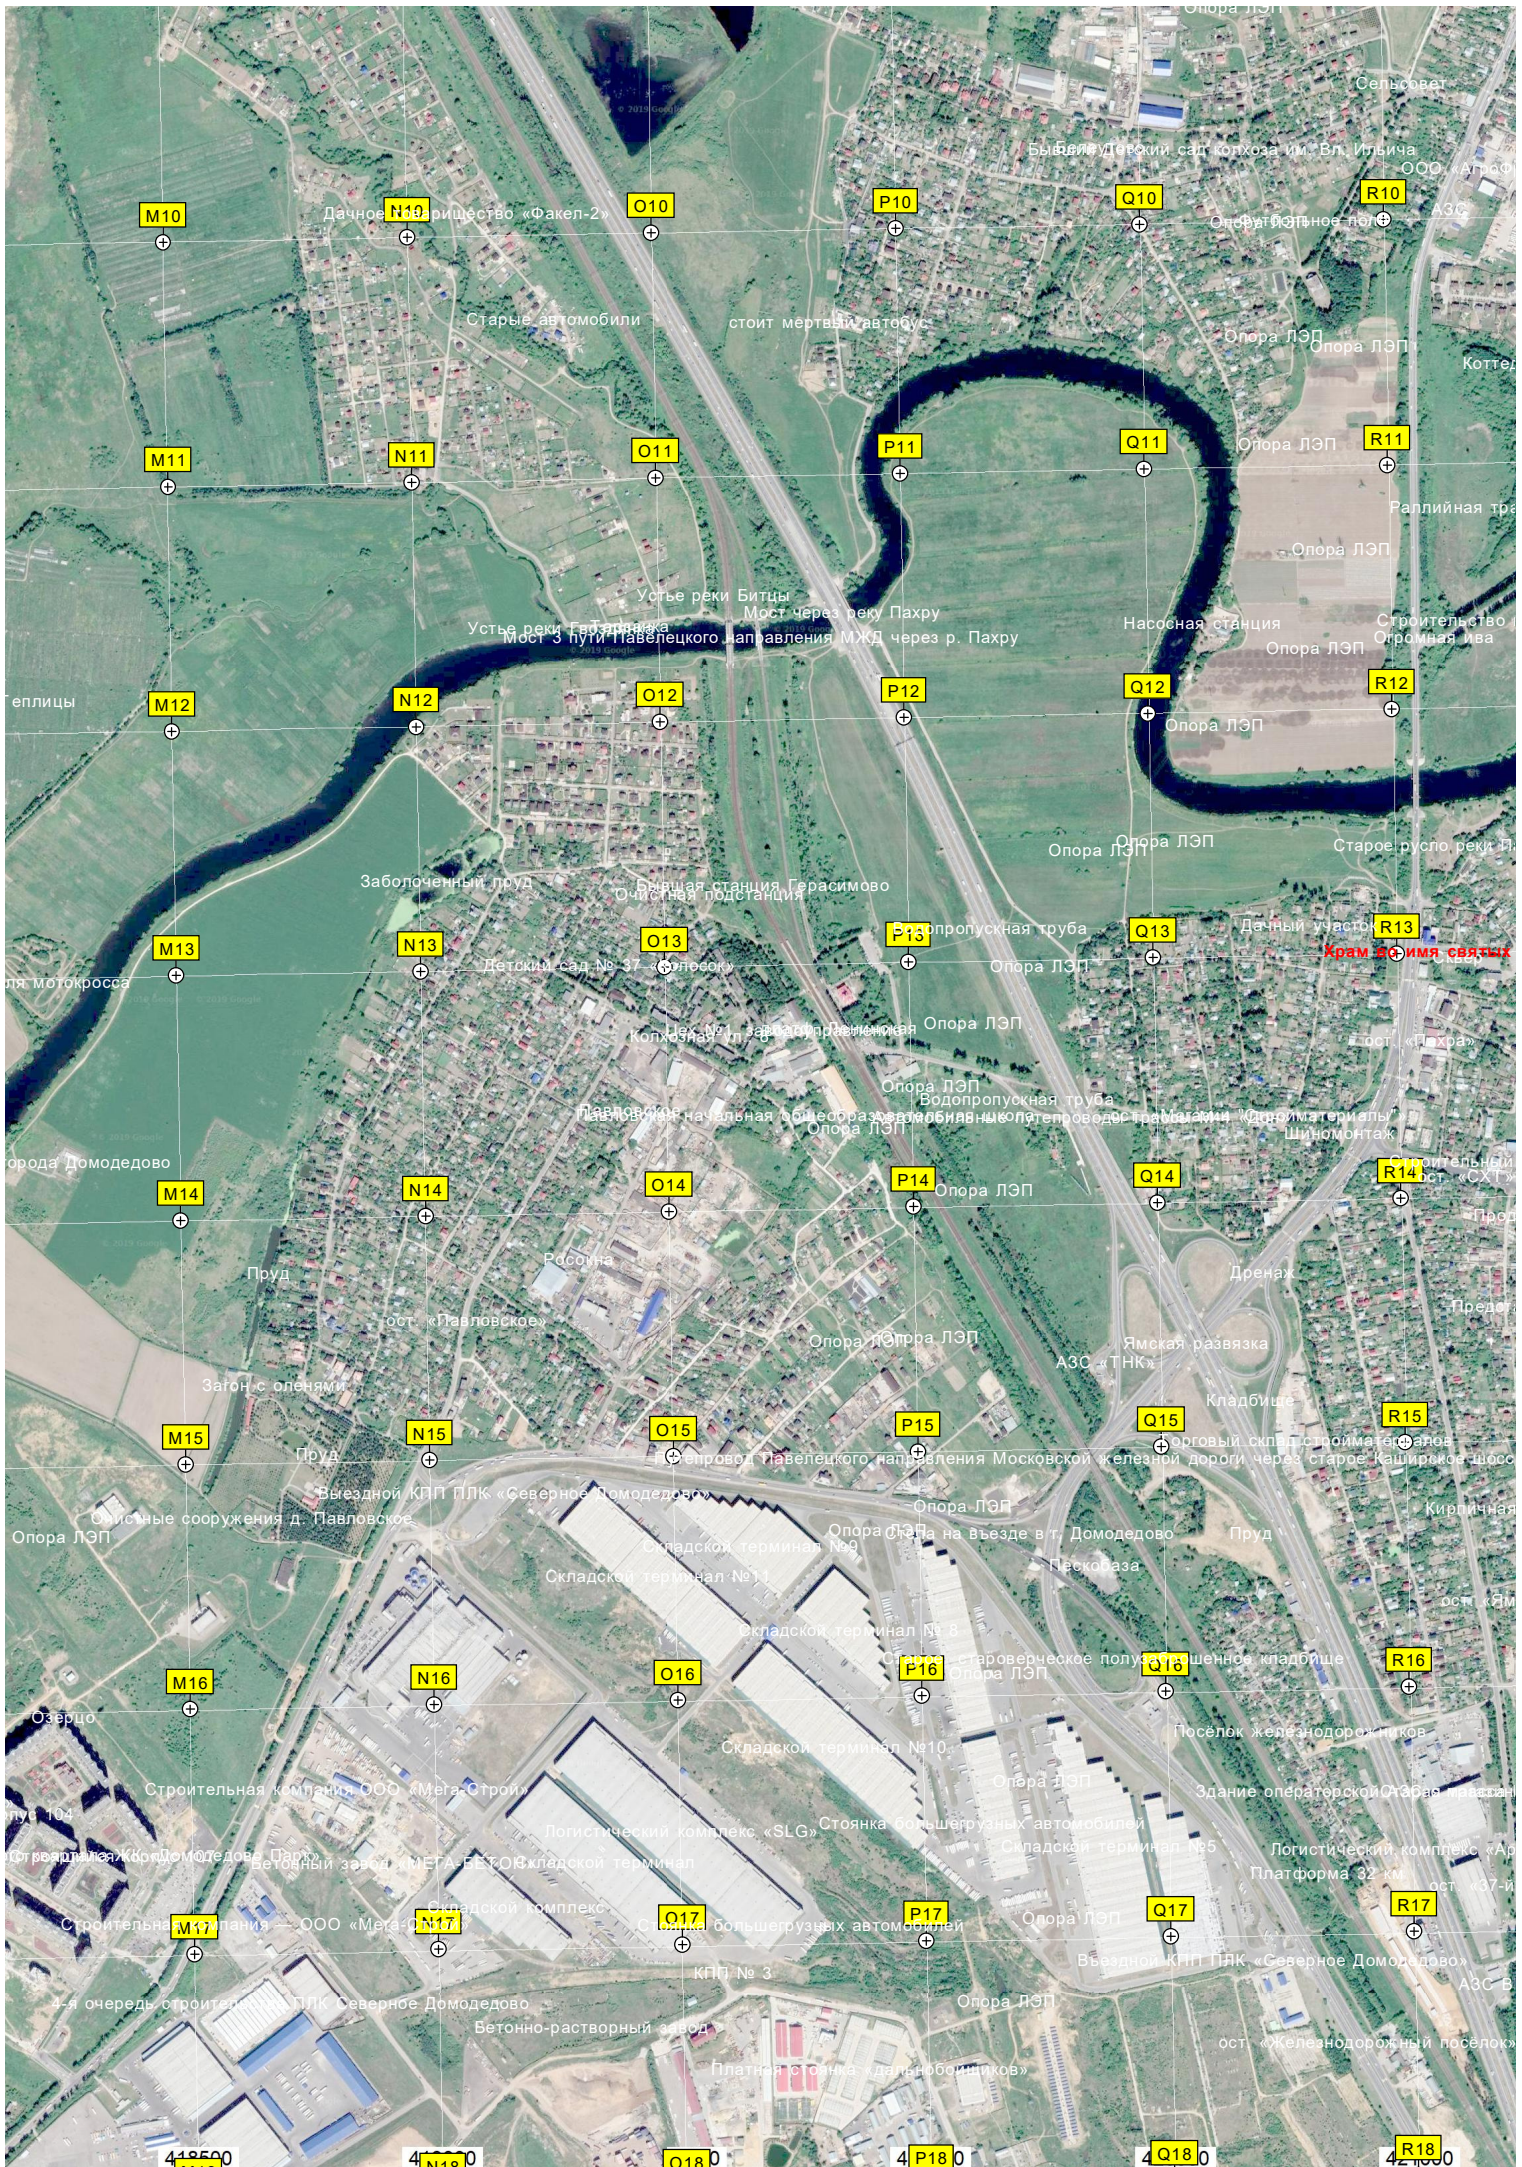

Строительная площадка храма Преподобителя Иосифа Московского

1635

000

415500

416000

416500

417000

417500

418000

Мучеников Эбора и Лавра

1449

3835