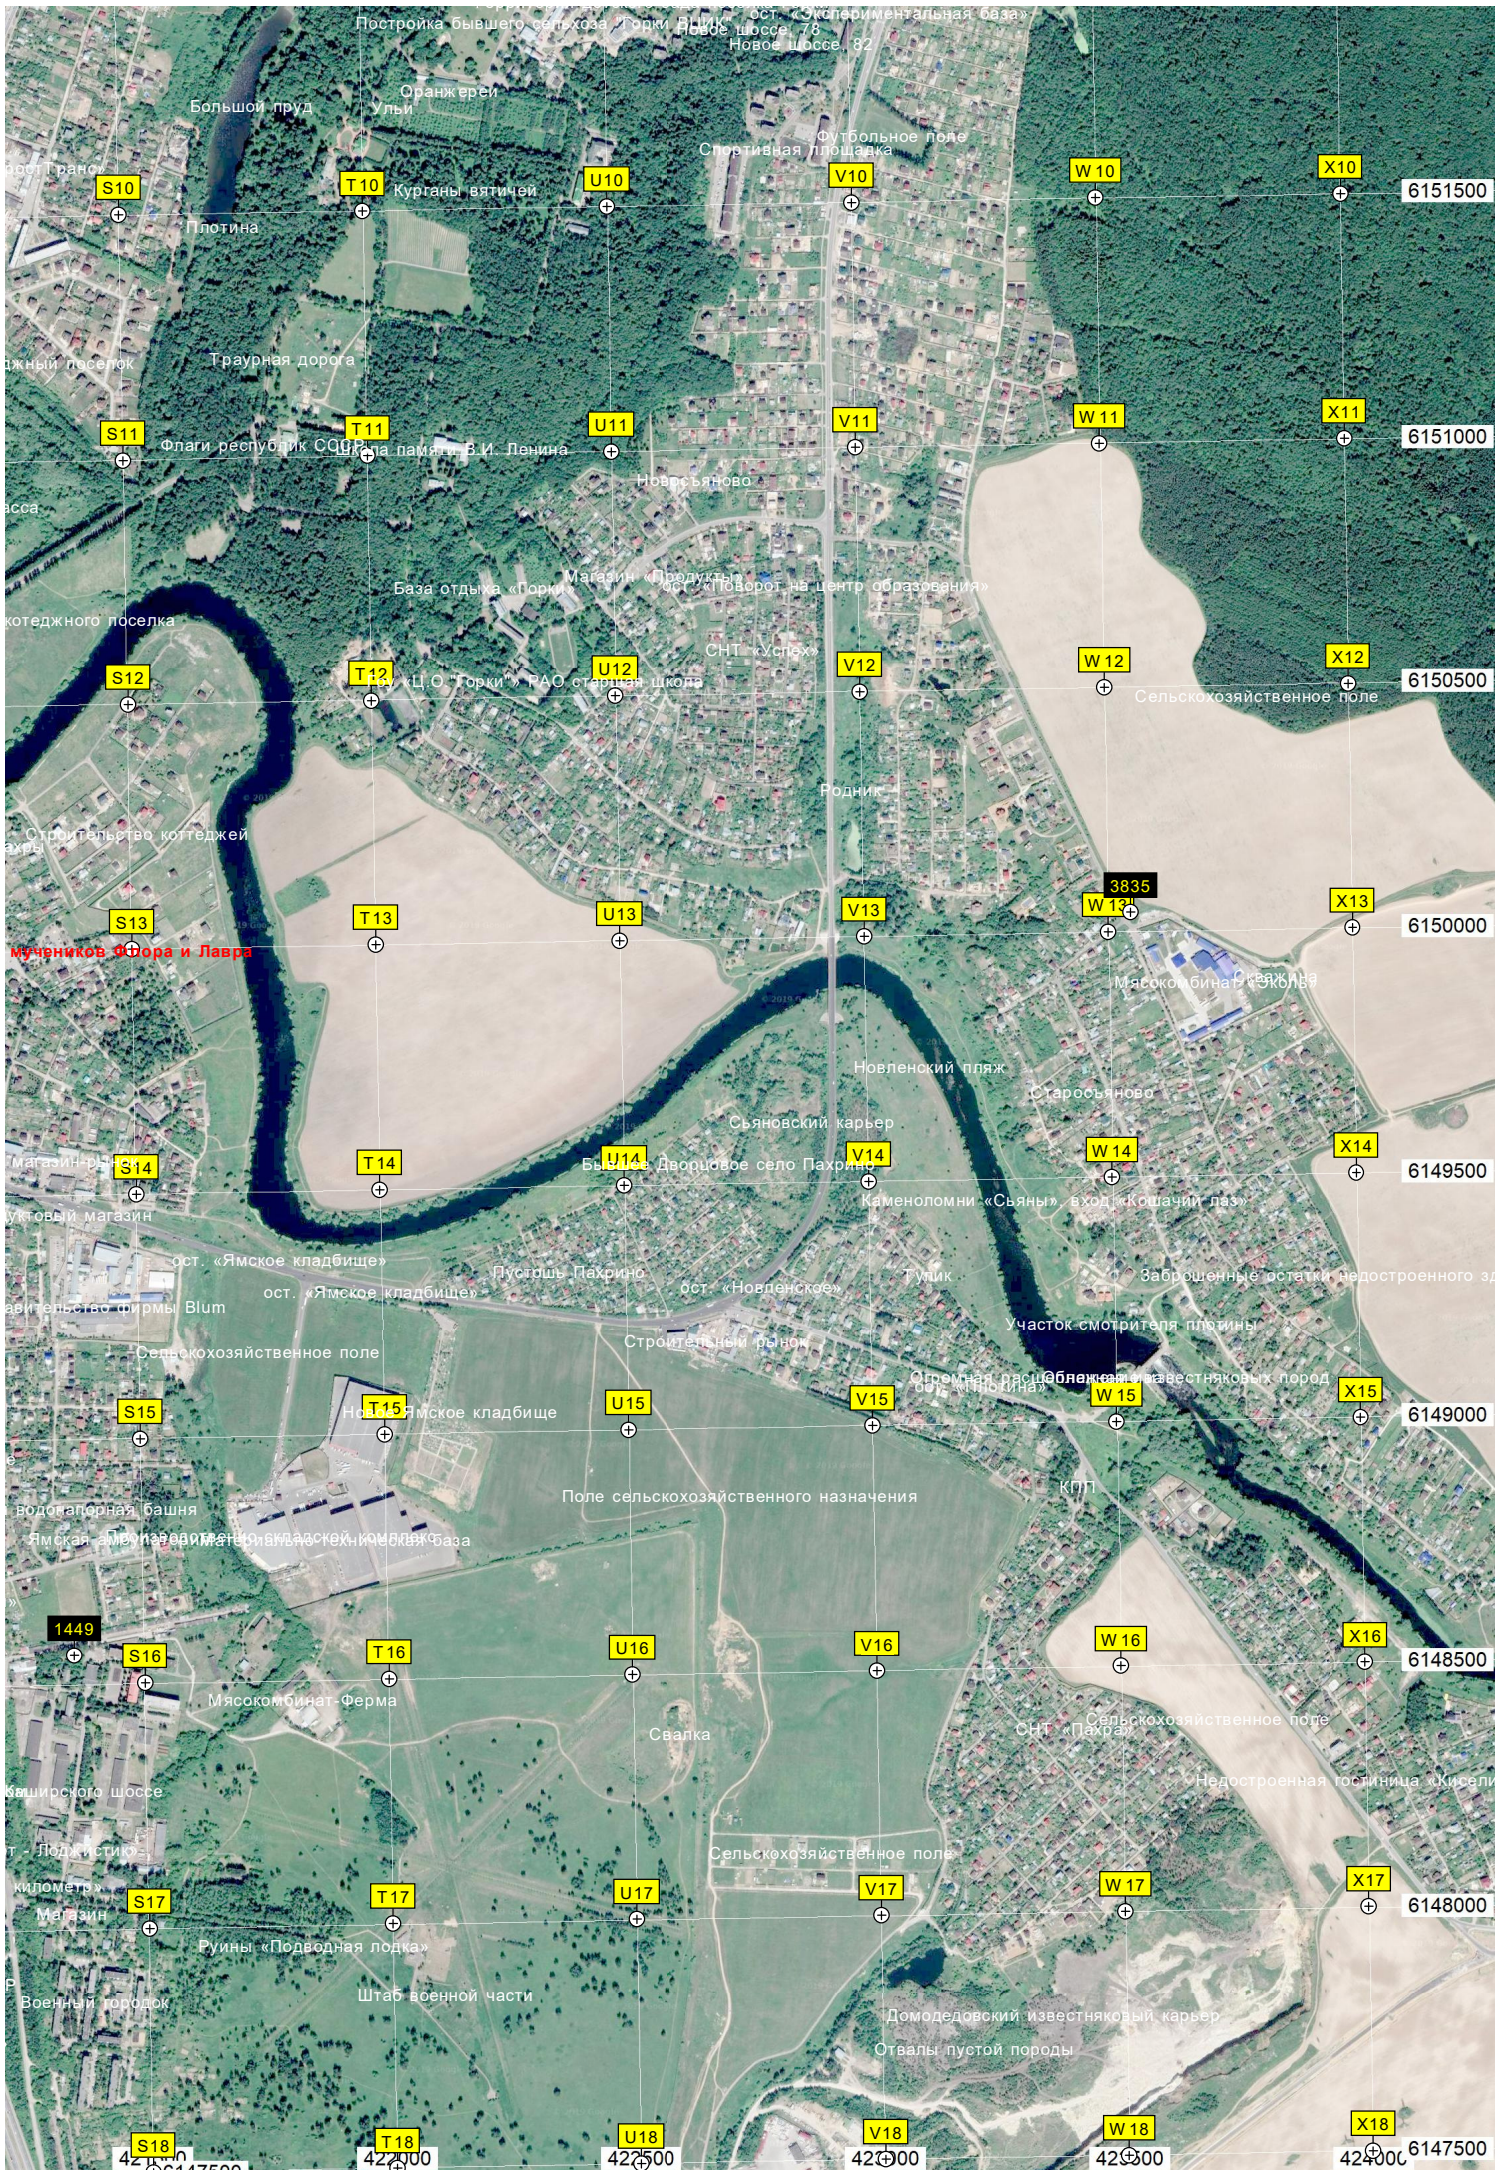

Строительная площадка храма Преподобителя Иосифа Московского

1635

000

415500

416000

416500

417000

417500

418000

Мучеников Эбора и Лавра

1449

3835