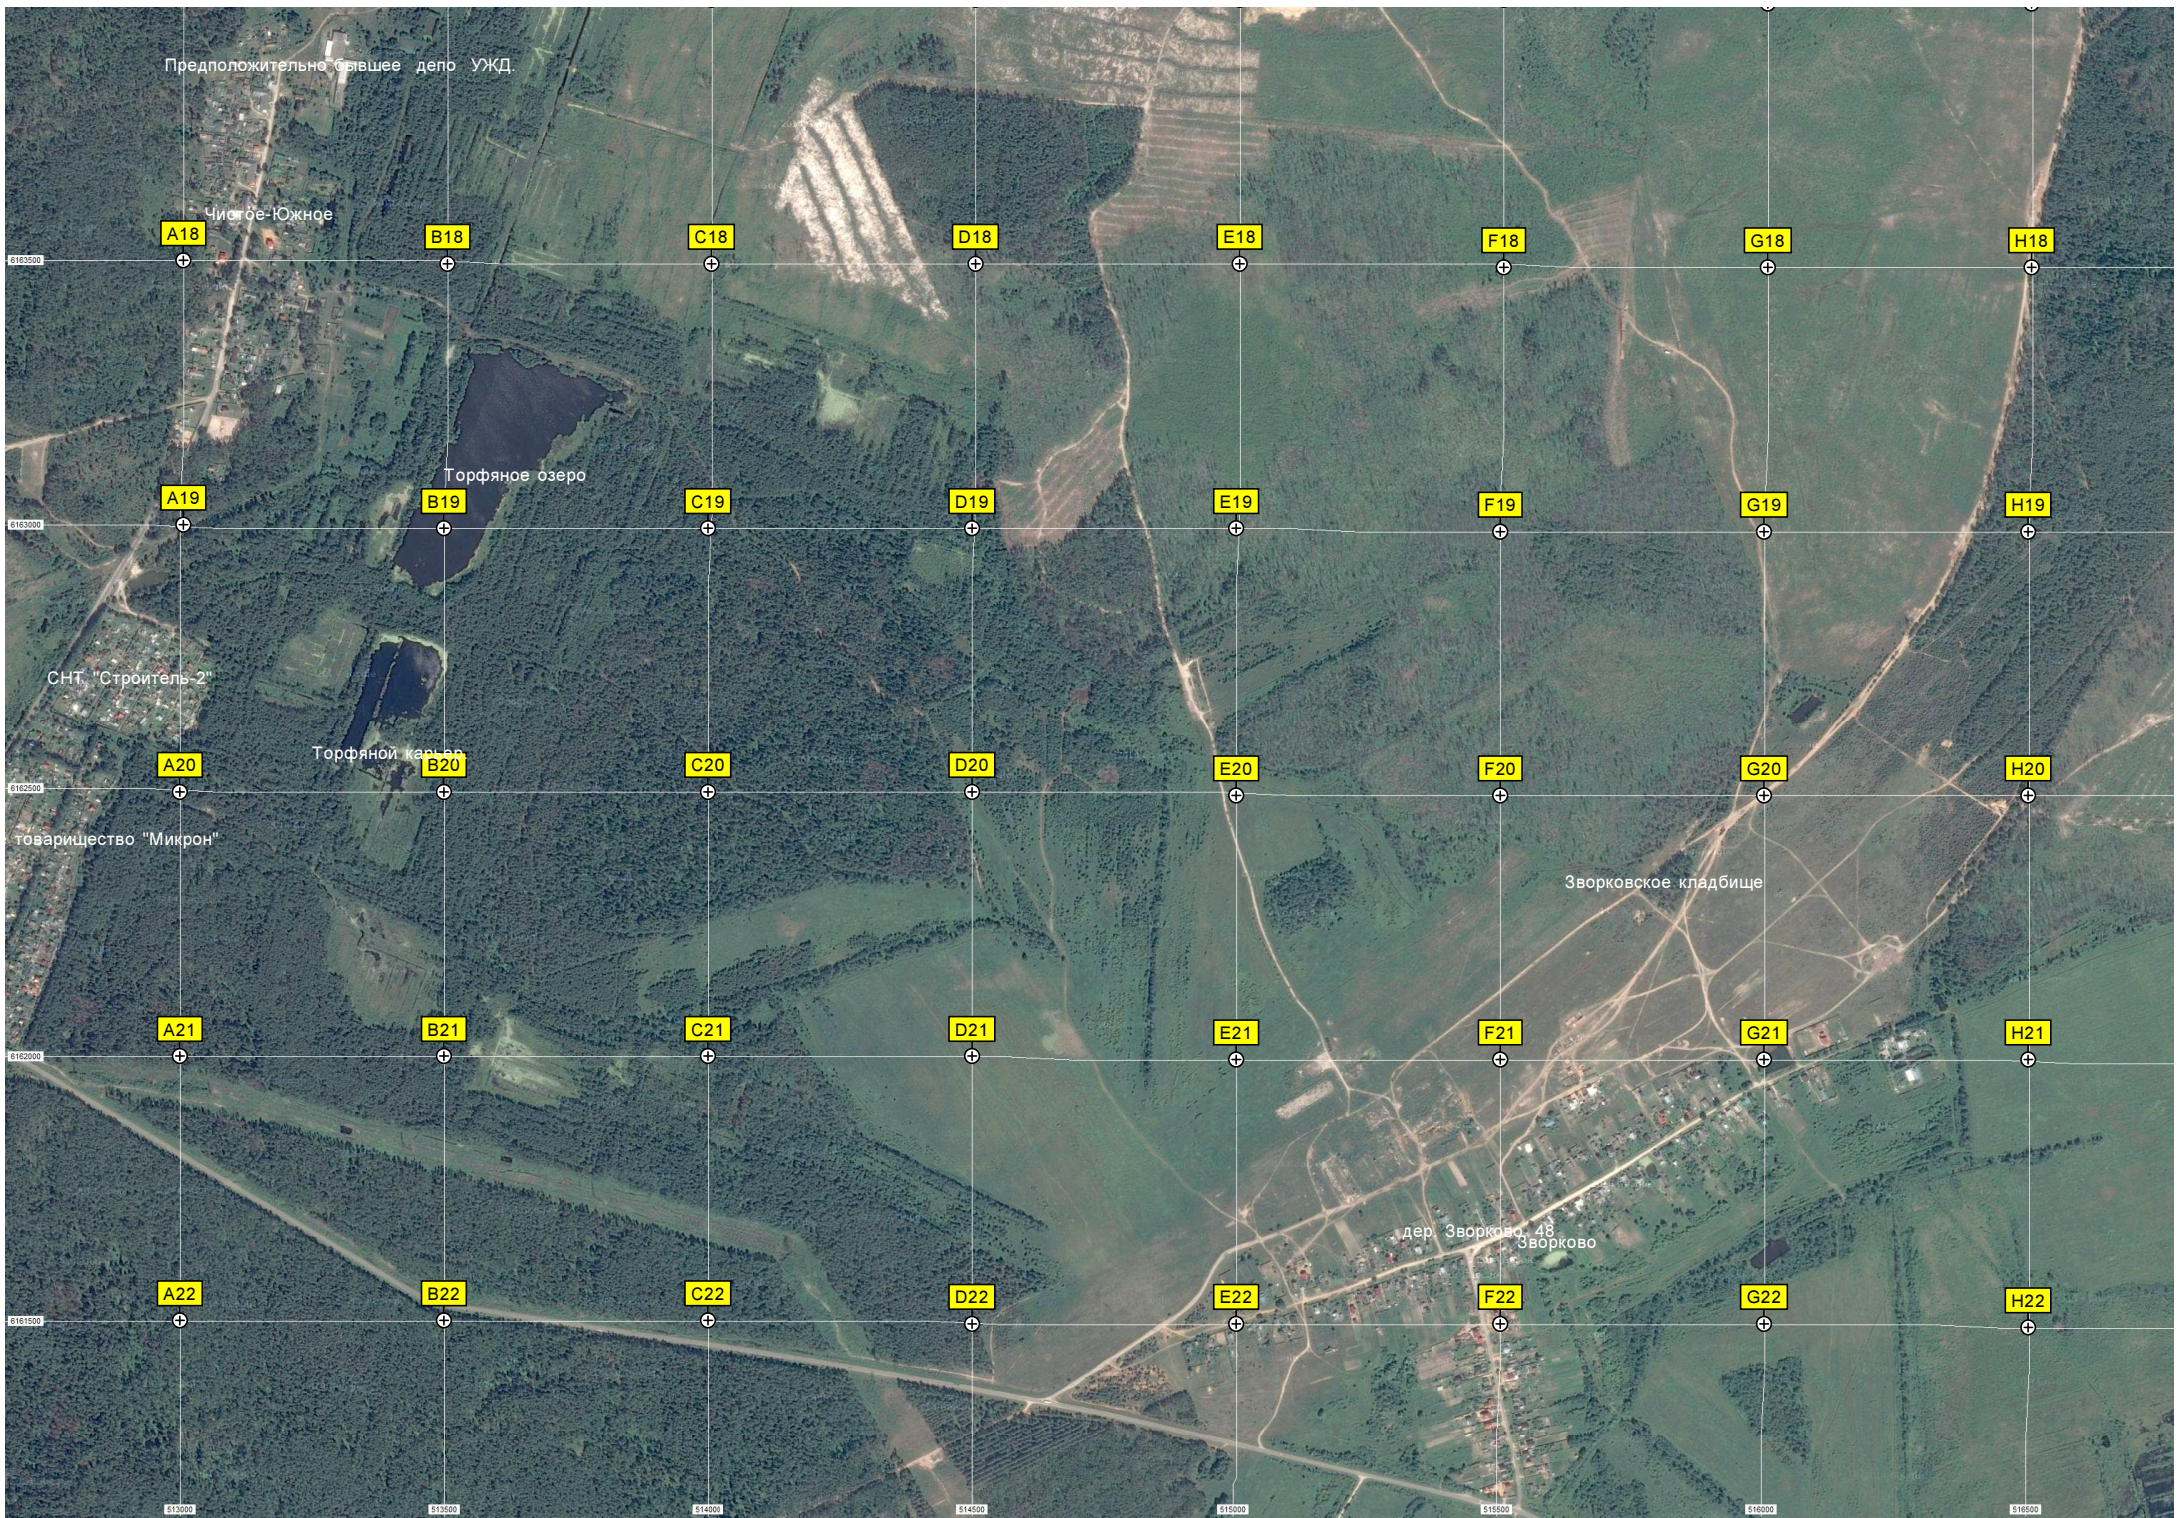

Вырубка после пожара 2010 года

Необ

Святой источник Петра и Павла

Y17

Предположительно бывшее депо УЖД.

Чигале-Южное

Торфяное озеро

СНТ "Строитель-2"