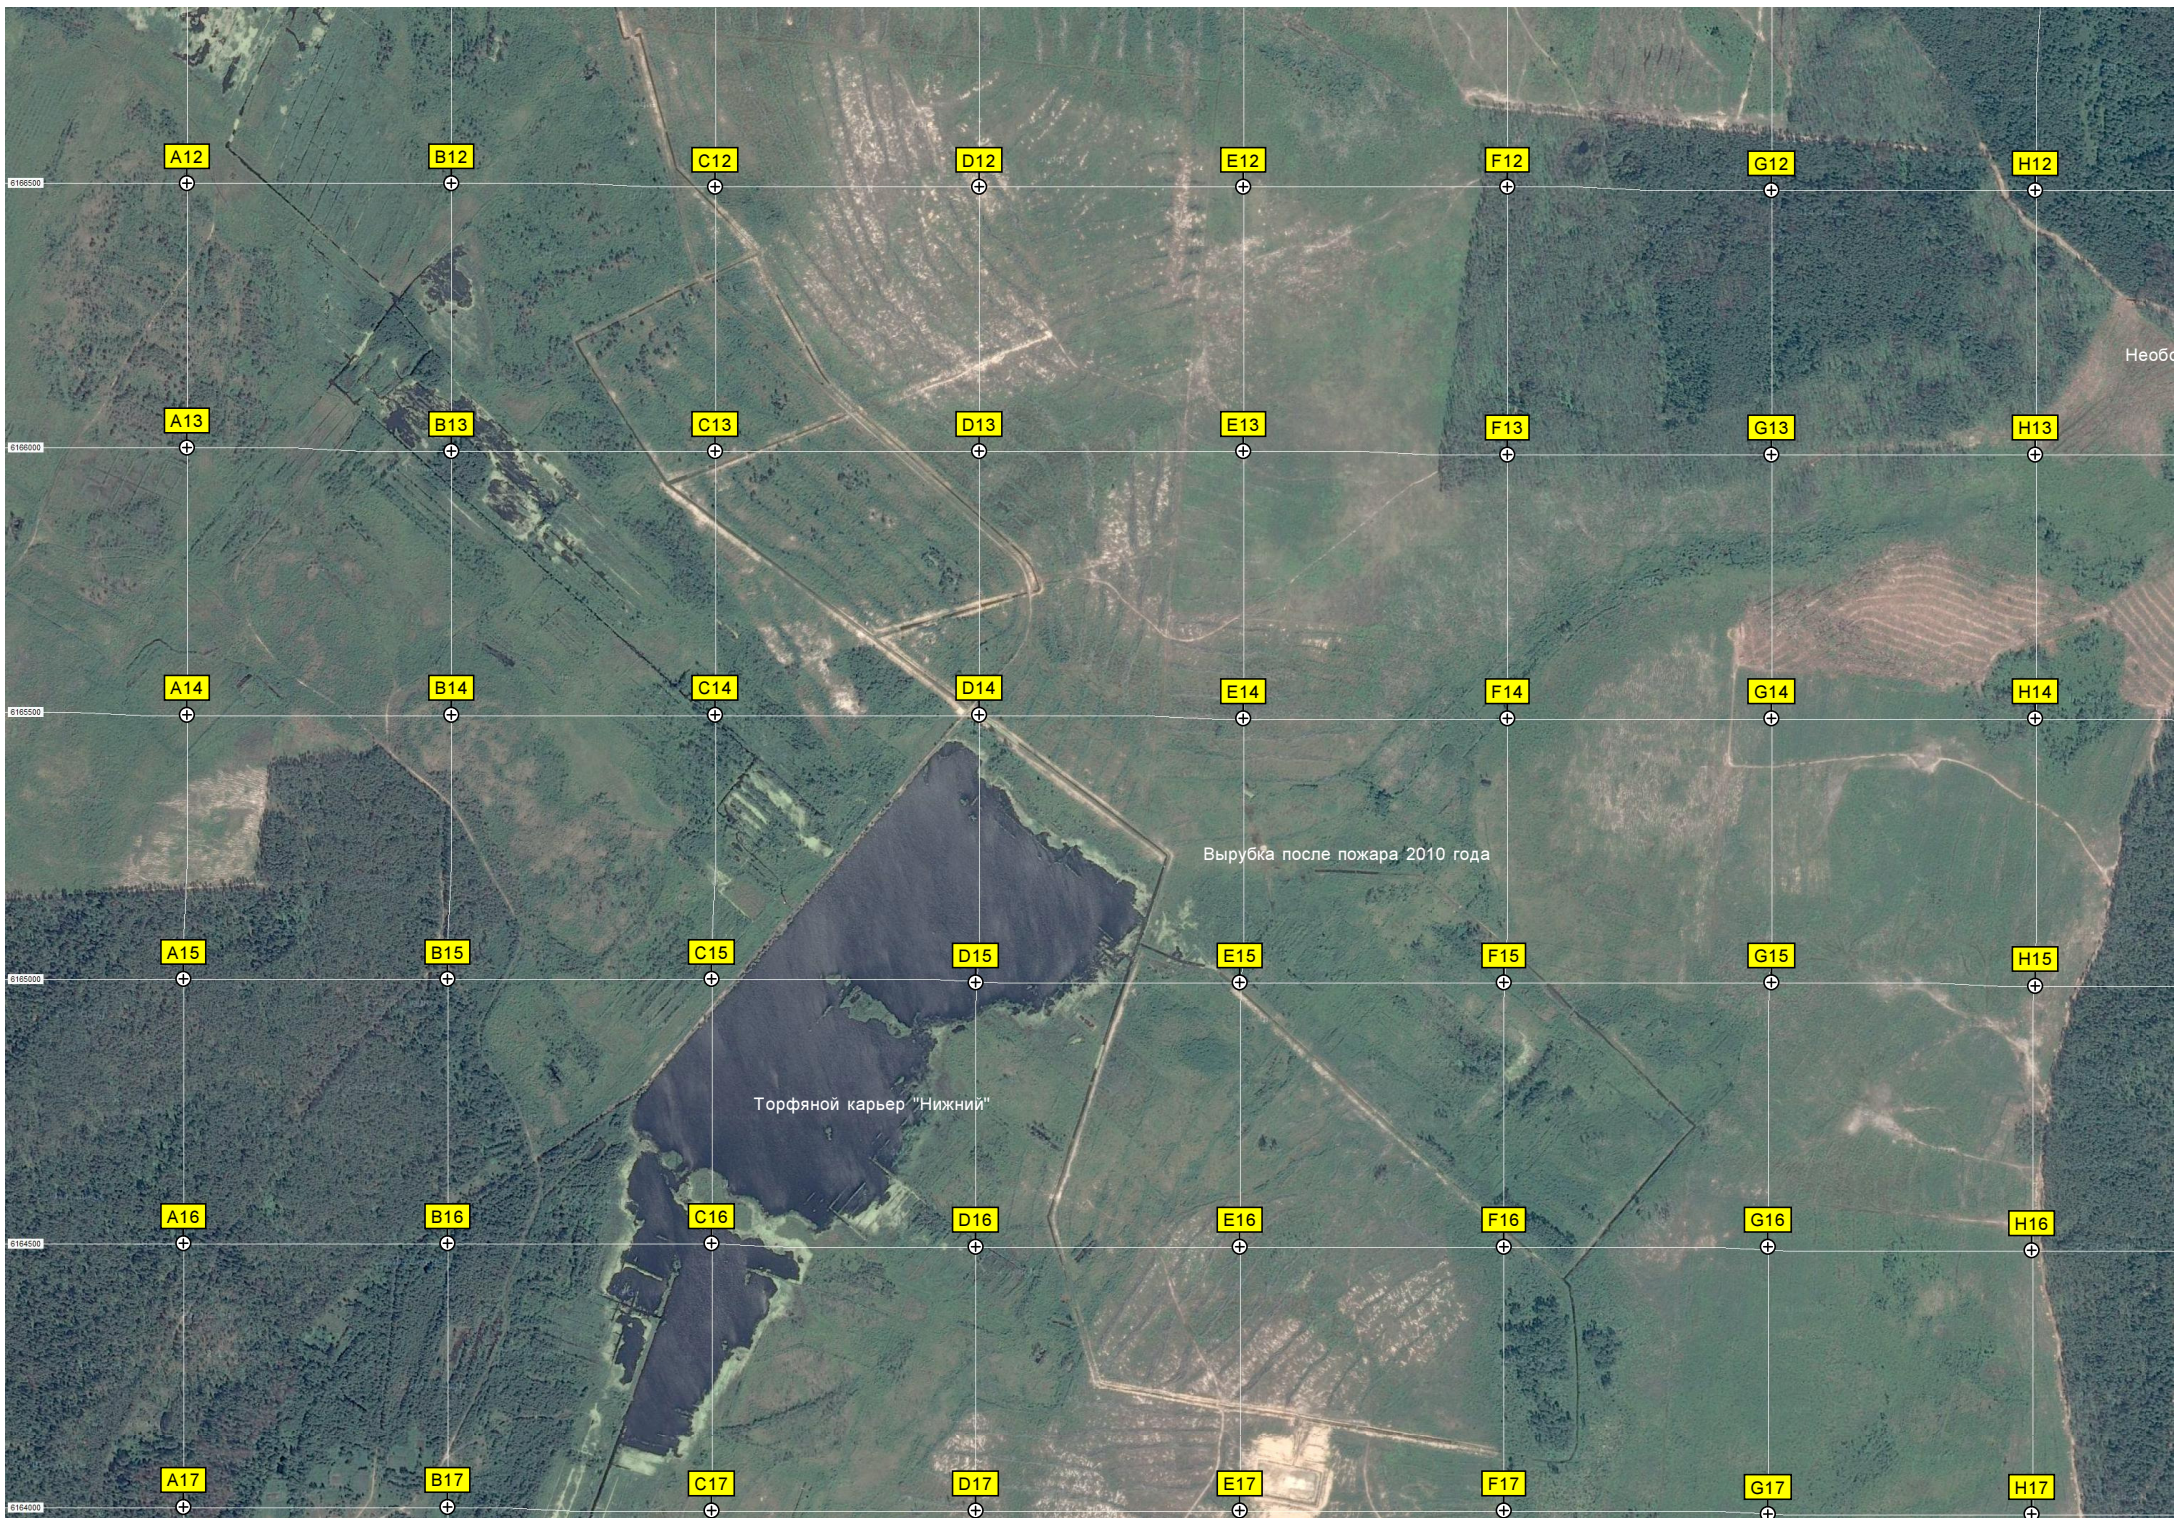

8166500

8166000

8165500

8165000

8164500

8164000

A12

B12

C12

D12

E12

F12

G12

H12

A13

B13

C13

D13

E13

F13

G13

H13

A14

B14

C14

D14

E14

F14

G14

H14

A15

B15

C15

D15

E15

F15

G15

H15

A16

B16

C16

D16

E16

F16

G16

H16

A17

B17

C17

D17

E17

F17

G17

H17

Торфяной карьер "Нижний"

Вырубка после пожара 2010 года

Необ