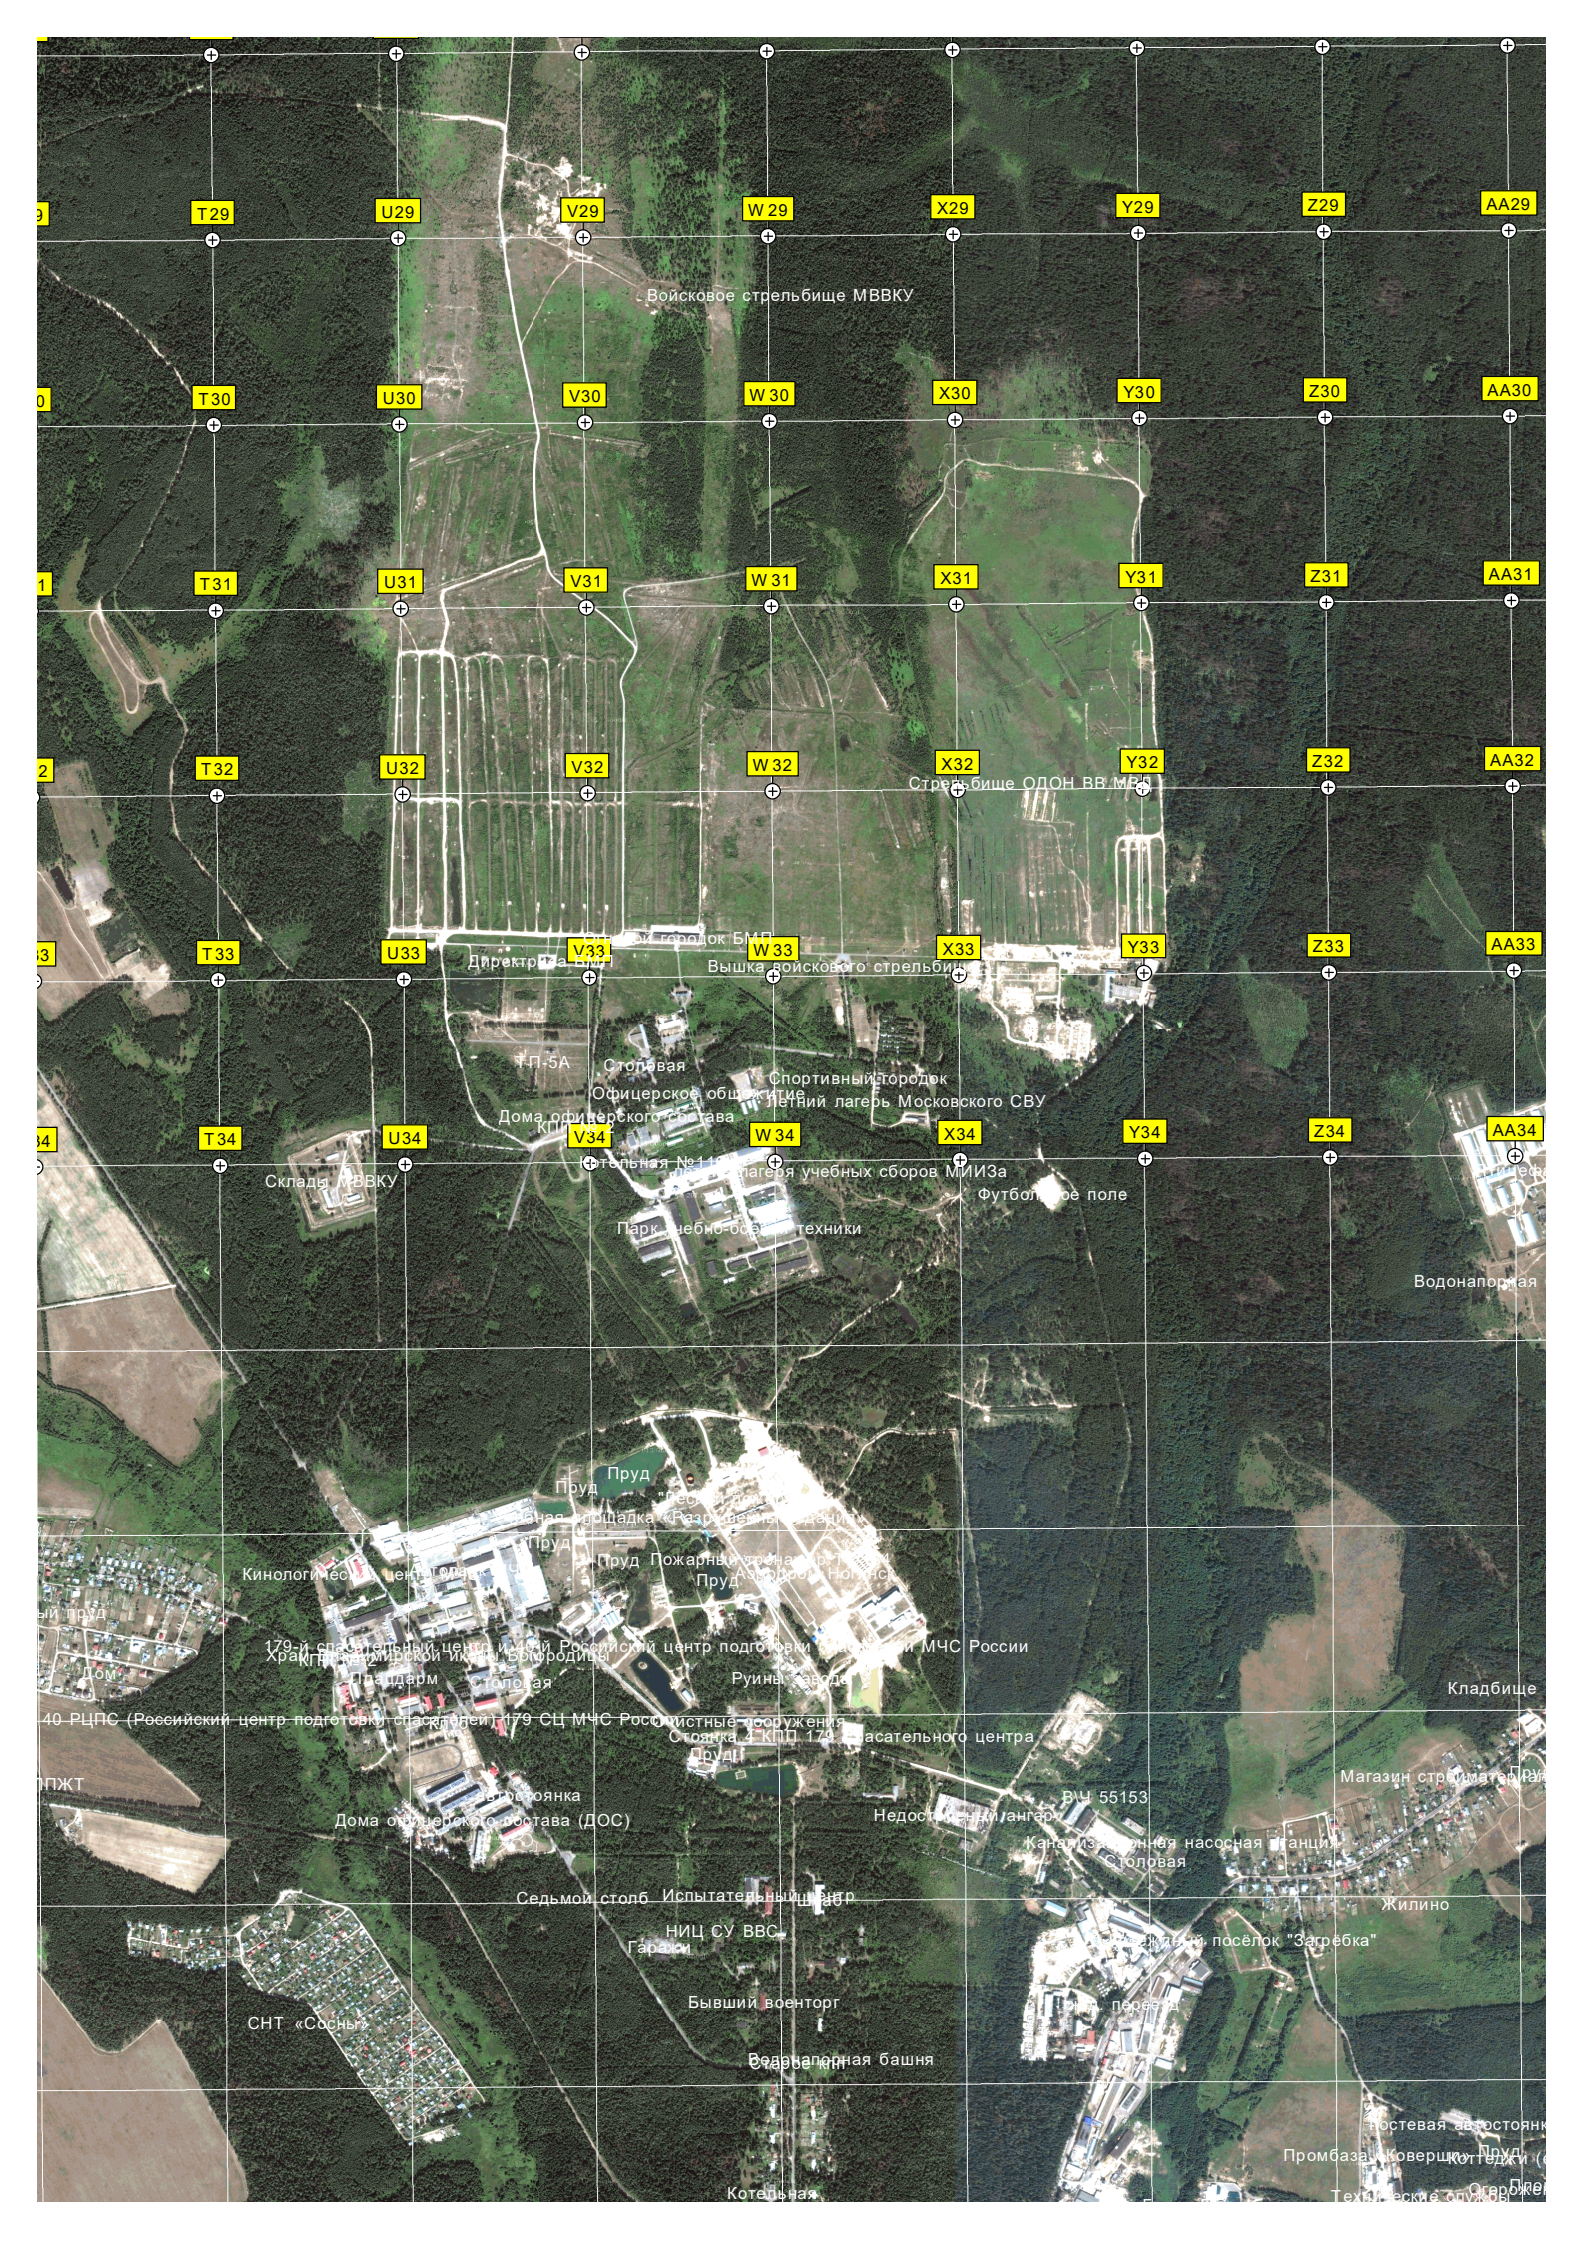

Войсковое стрельбище МВВКУ

Стрельбище ОЛОН ВВ МВВ

Вышка войскового стрельбища

Складские здания МВВКУ

Футбольное поле

Водонапорная

Кинологический центр

Кладбище

40-й РЦПС (Российский центр подготовки спасателей)

Складские сооружения

Магазин строительных материалов

ПЖТ

Дома офицерского состава (ДОС)

Недостроенный ангар

Седьмой столб

Испытательный центр

ВУ 55153

Жилино

СНТ «Сосны»

НИЦ СУ ВВС

Жилино поселок "Затретька"

Бывший военторг

Парковка

Котельная

Гостевая автостоянка

Промбаза Коверского

Технические службы