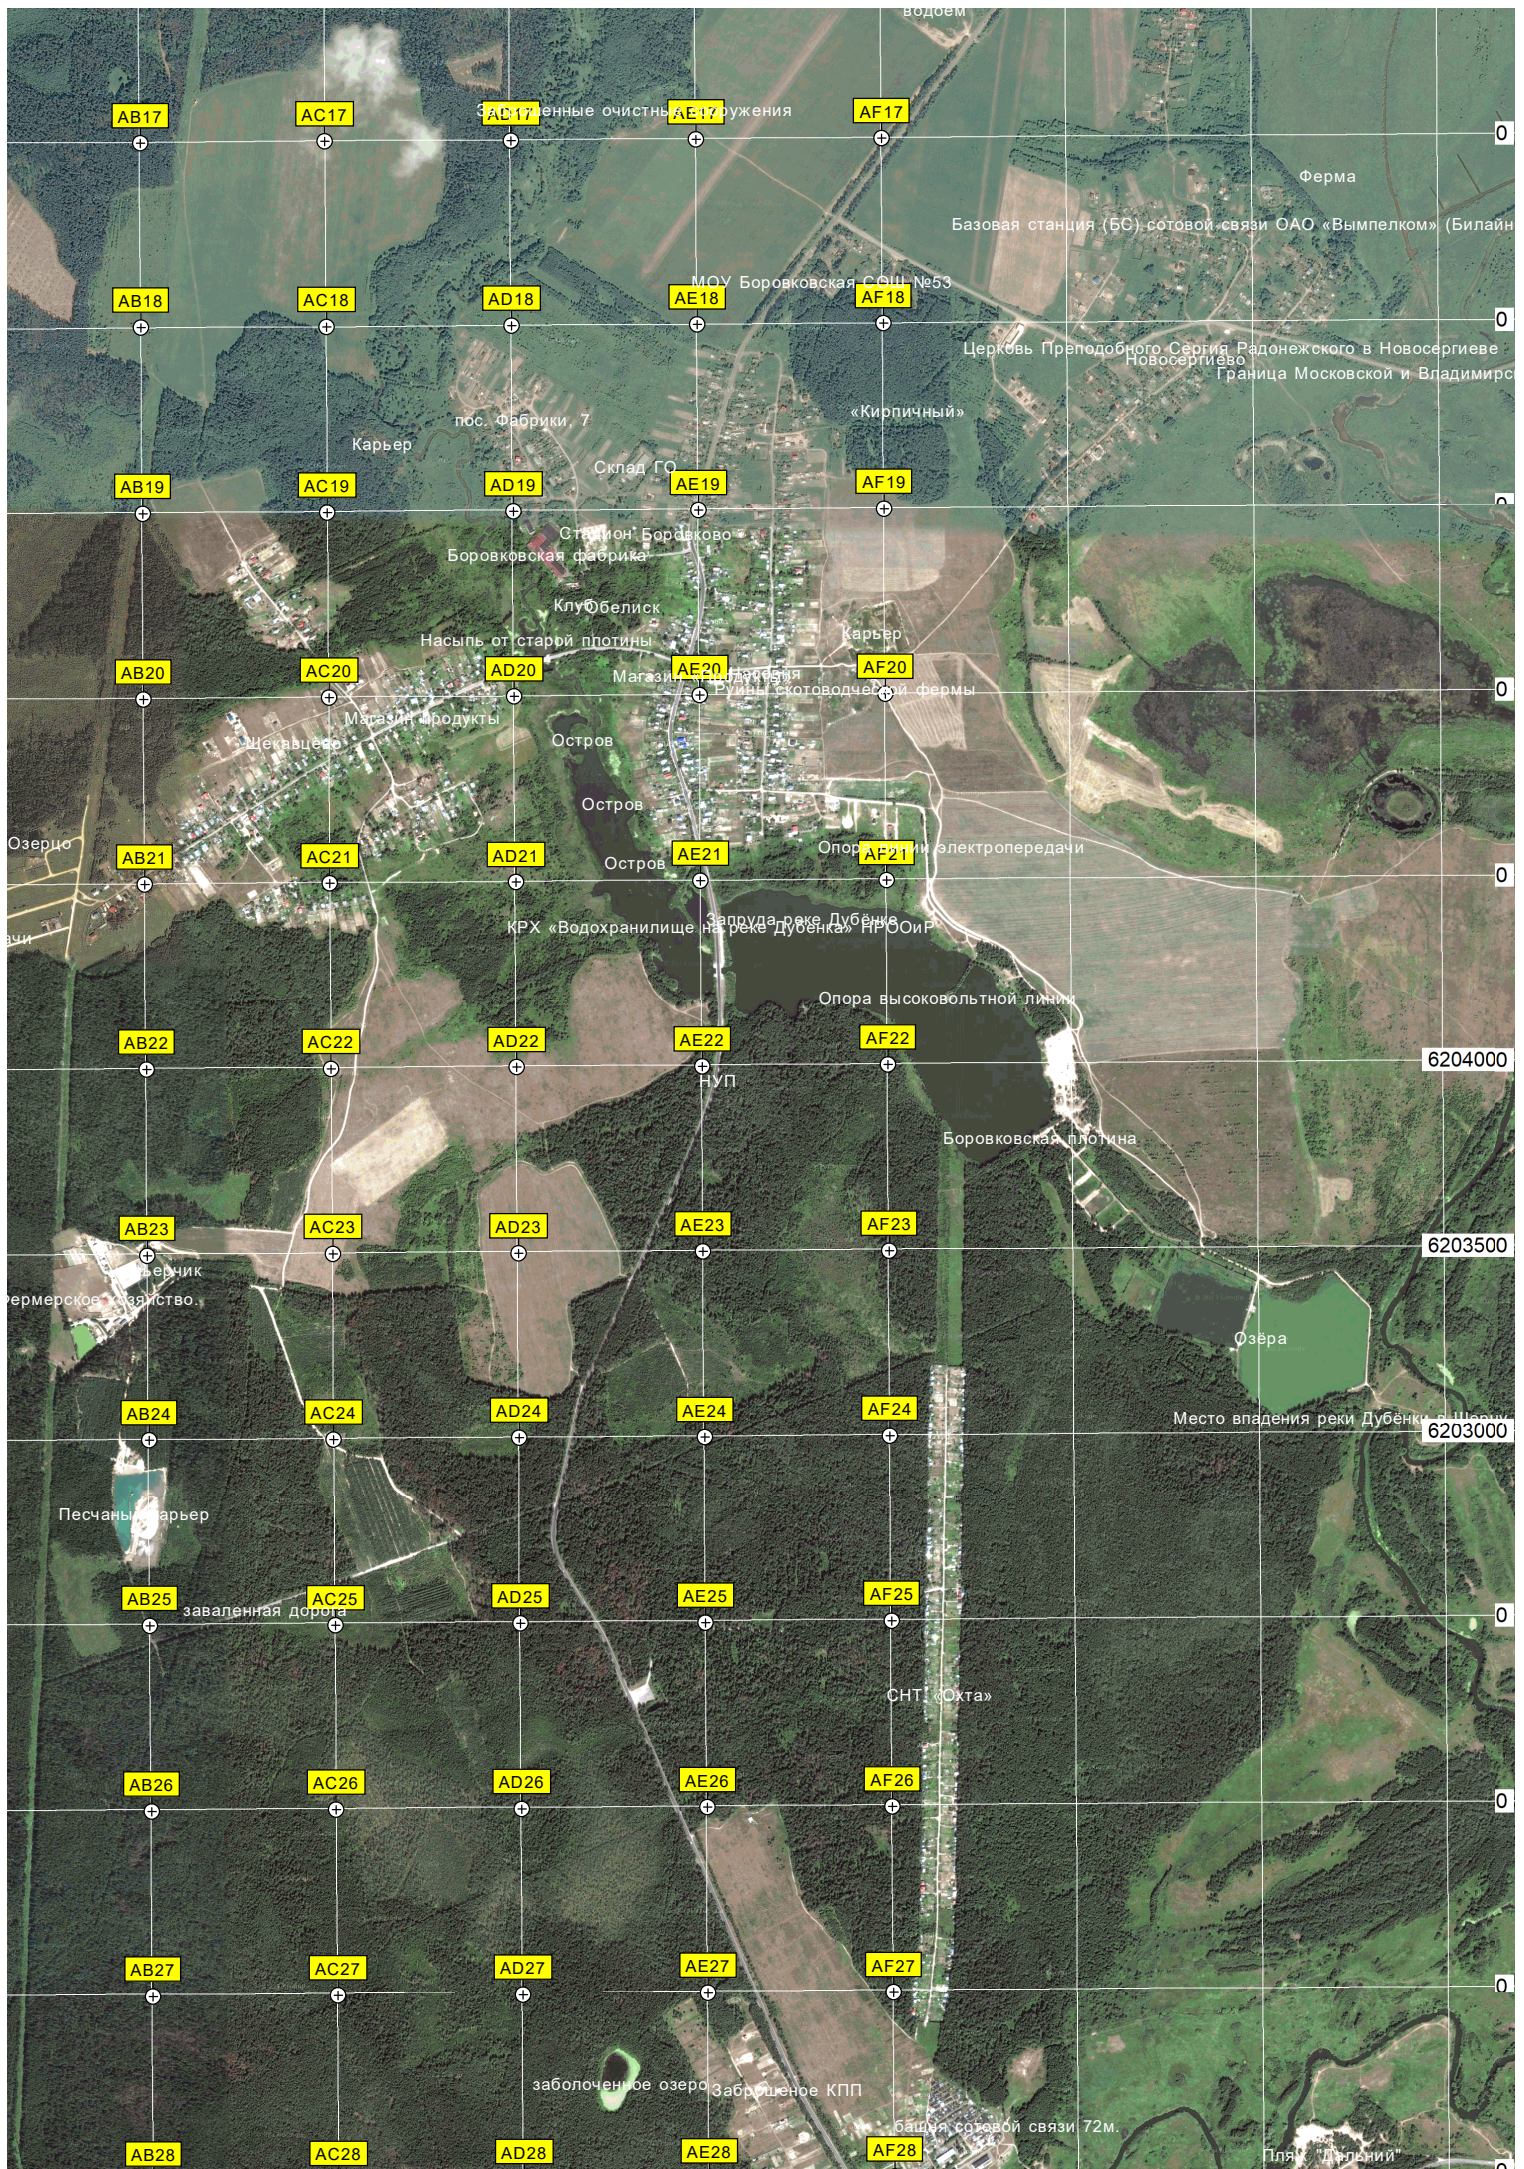

лавный Лаборатория «Фортис» (ГПК)

Научно-технологический центр «Электроникс» РАН

Общественный туалет

Теплотрасса

Корпус 1/4 Первая площадка (дреминский)

ида «Лада» Водонапорная машина

Проходная

сп. 9

Урочище деревня Сурмина

Огороды

лаборатория ИПФХ РАН (каземат №1)

Табличка в лесу

Табличка

В этом районе валяется корпус старой авиабомбы

Зона полигона ИФФ РАН

Бетонка (проезд к испытательным площадкам 1,2,3) ИФФ РАН

Заболоченная дорога

мост через р. Загребку

AB17

AC17

AD17

AE17

AF17

AB18