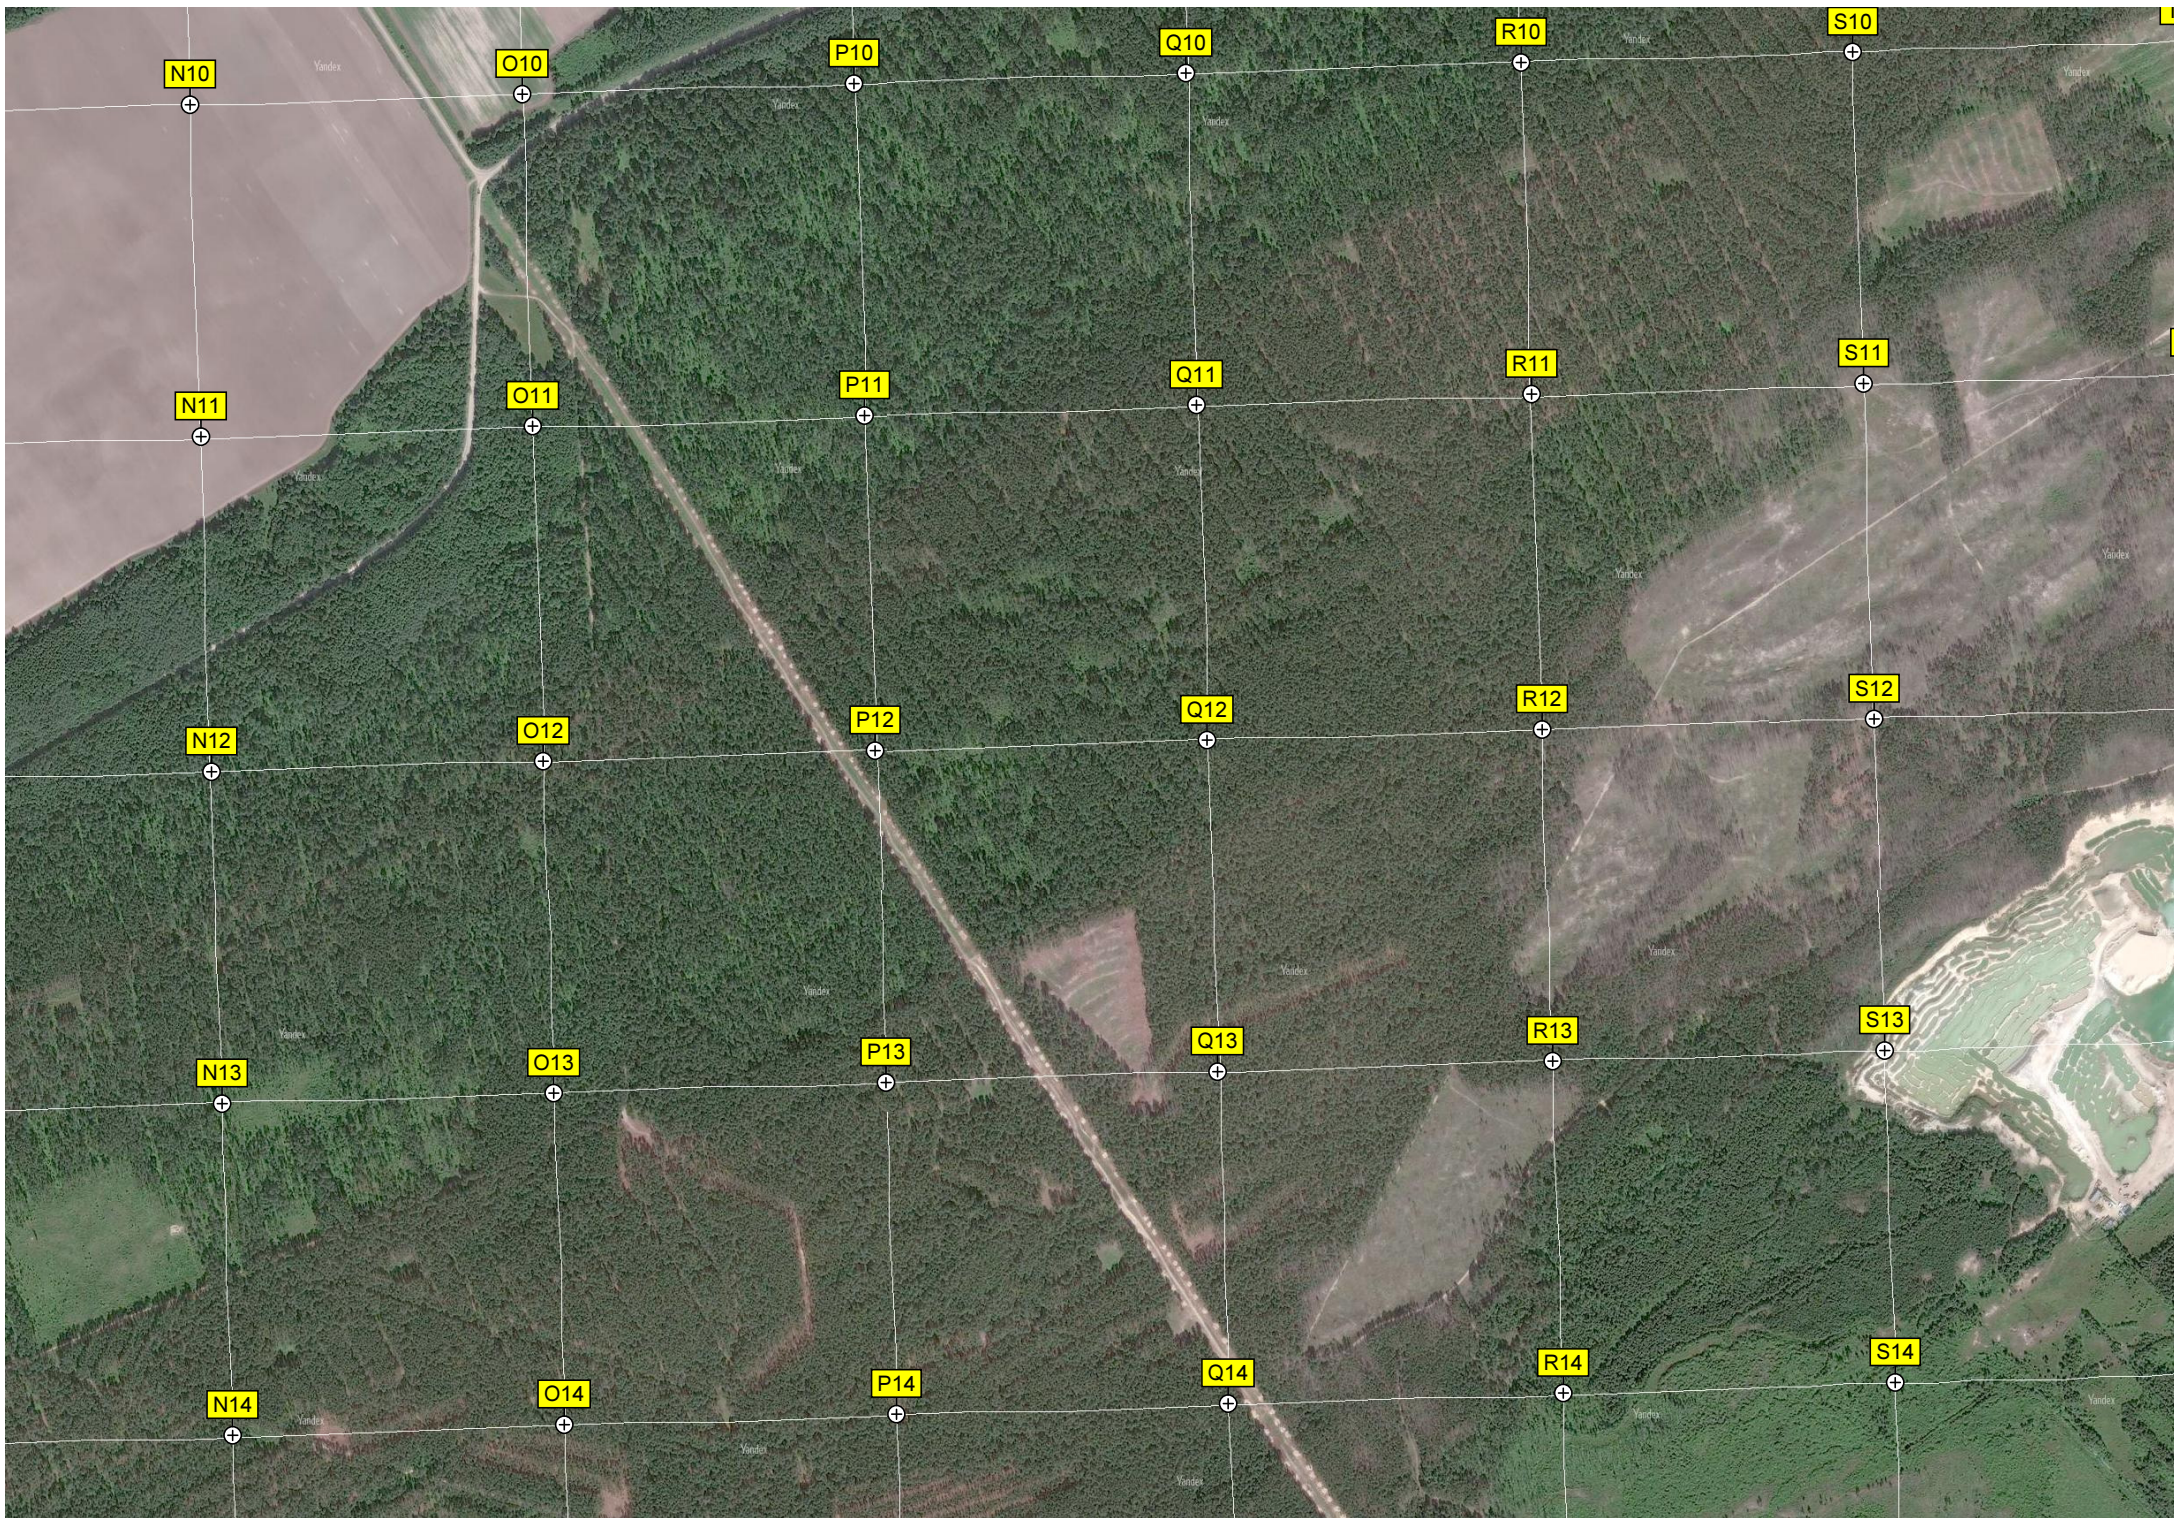

K14

L14

M14

ром РОСТО(ДОСААФ)
Взлетно-посадочная полоса ГВП 04L/22R

Северная точка полигона "Головино"

центральная

Развалины тригопункта

360000