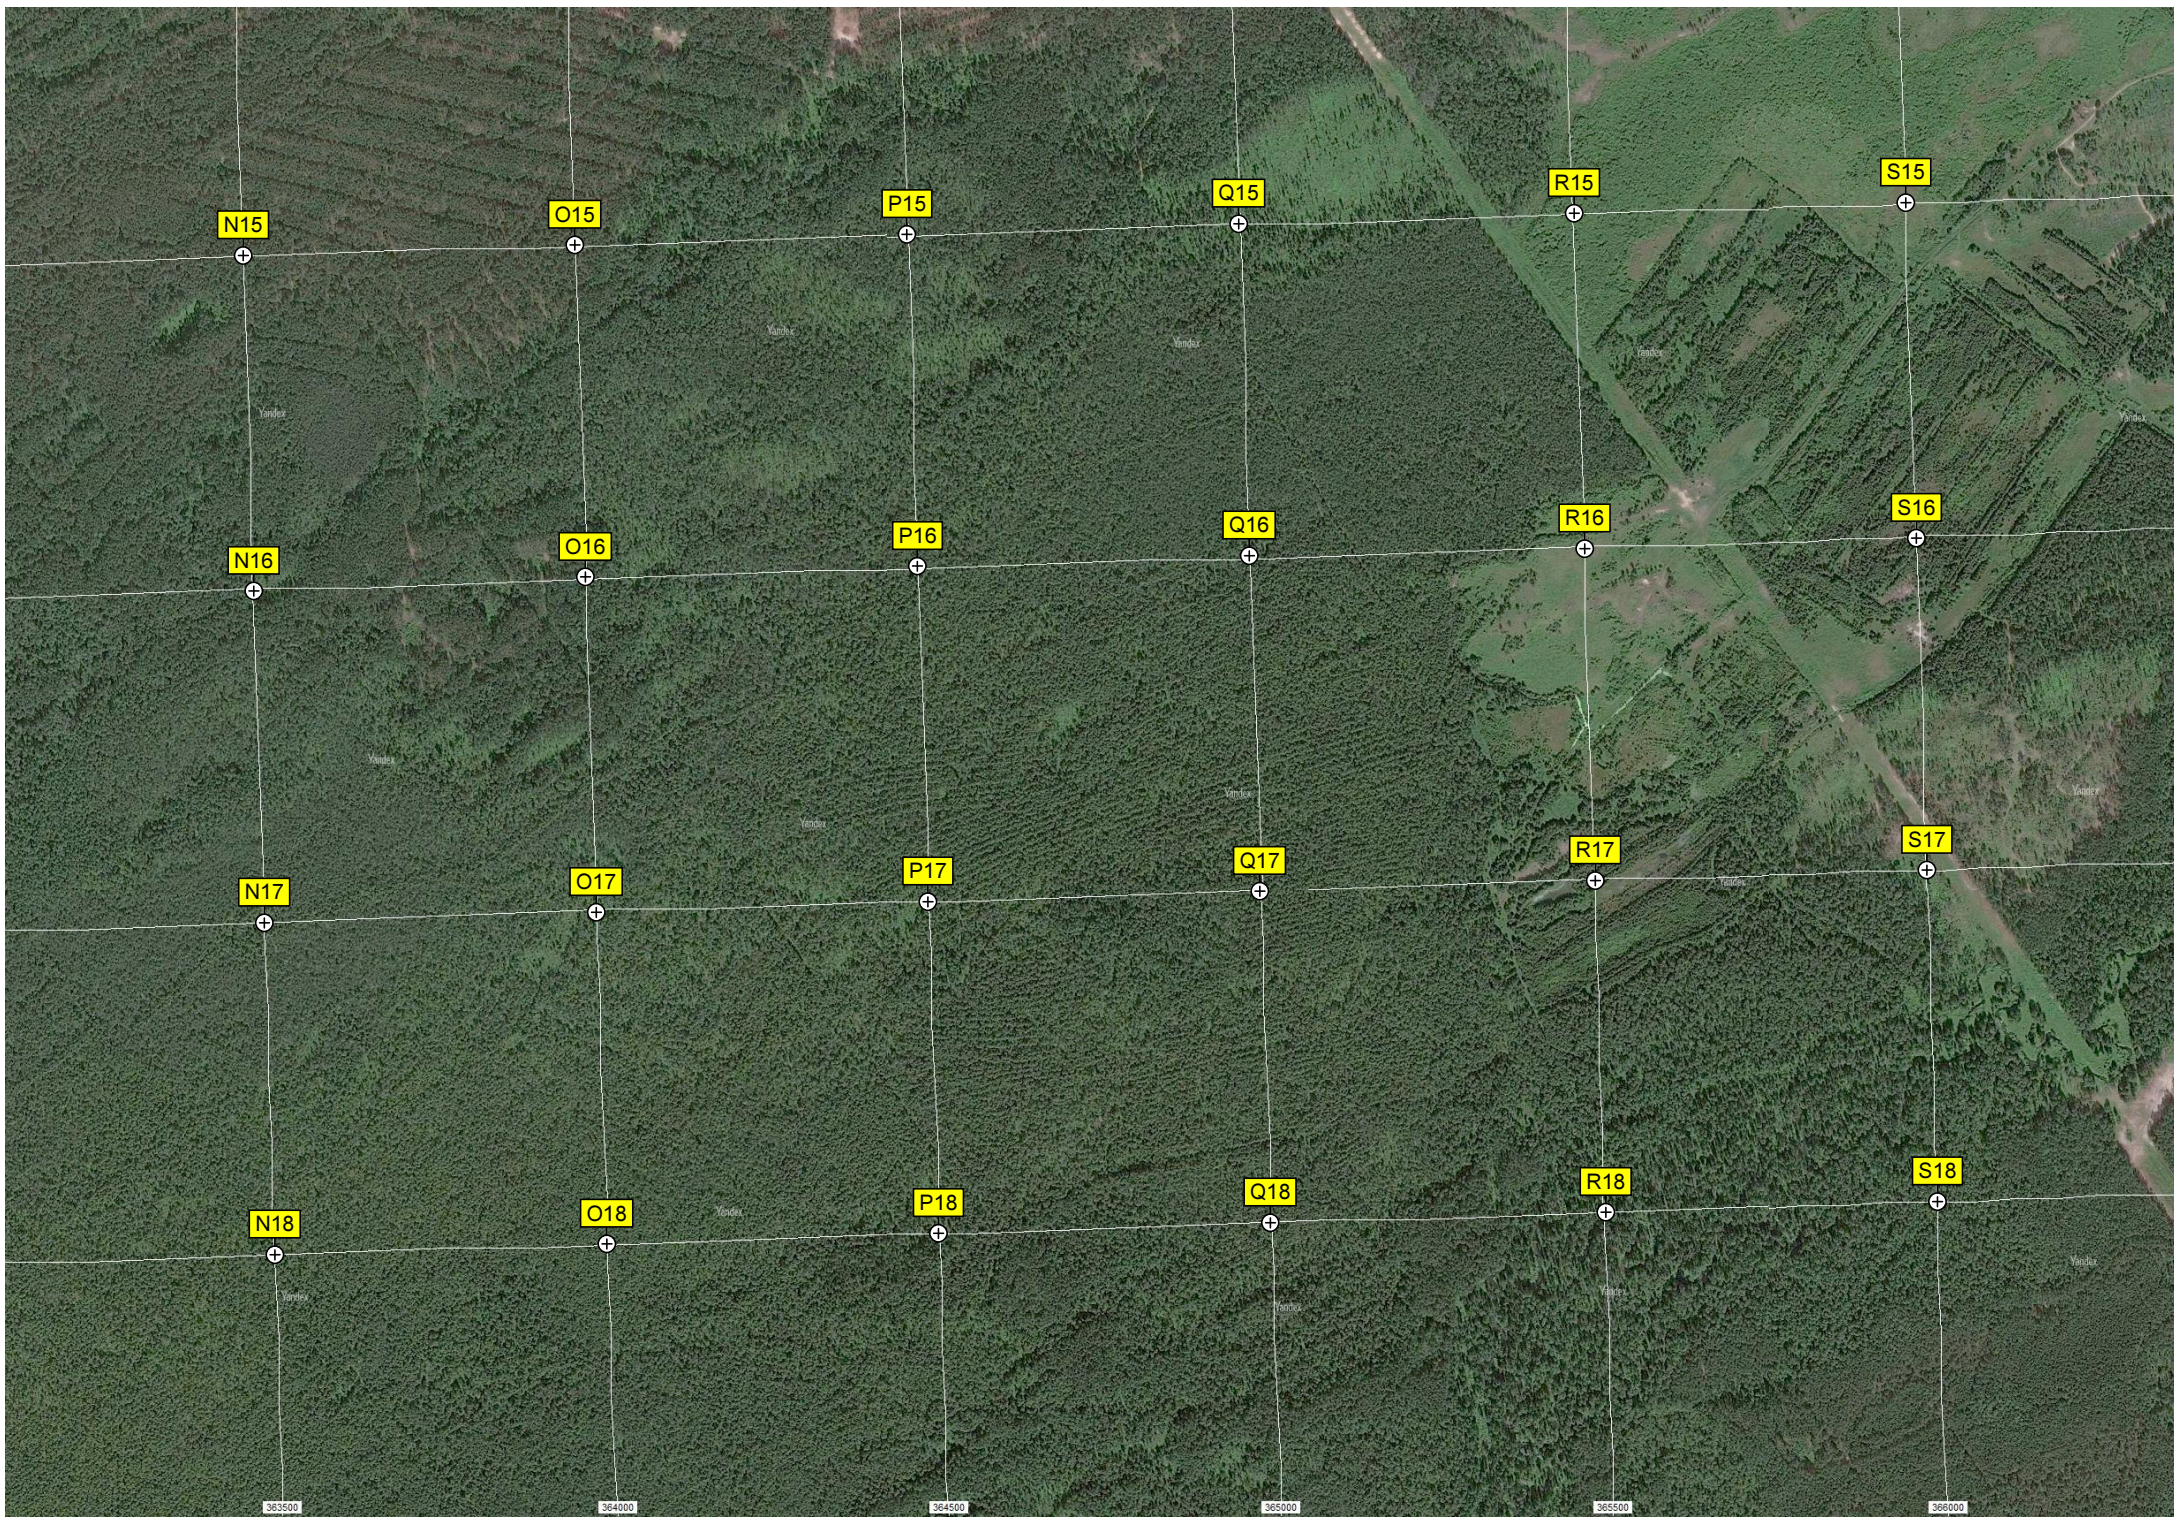

N15

O15

P15

Q15

R15

S15

N16

O16

P16

Q16

R16

S16

N17

O17

P17

Q17

R17

S17

N18

O18

P18

Q18

R18

S18

363500

364000

364500

365000

365500

366000