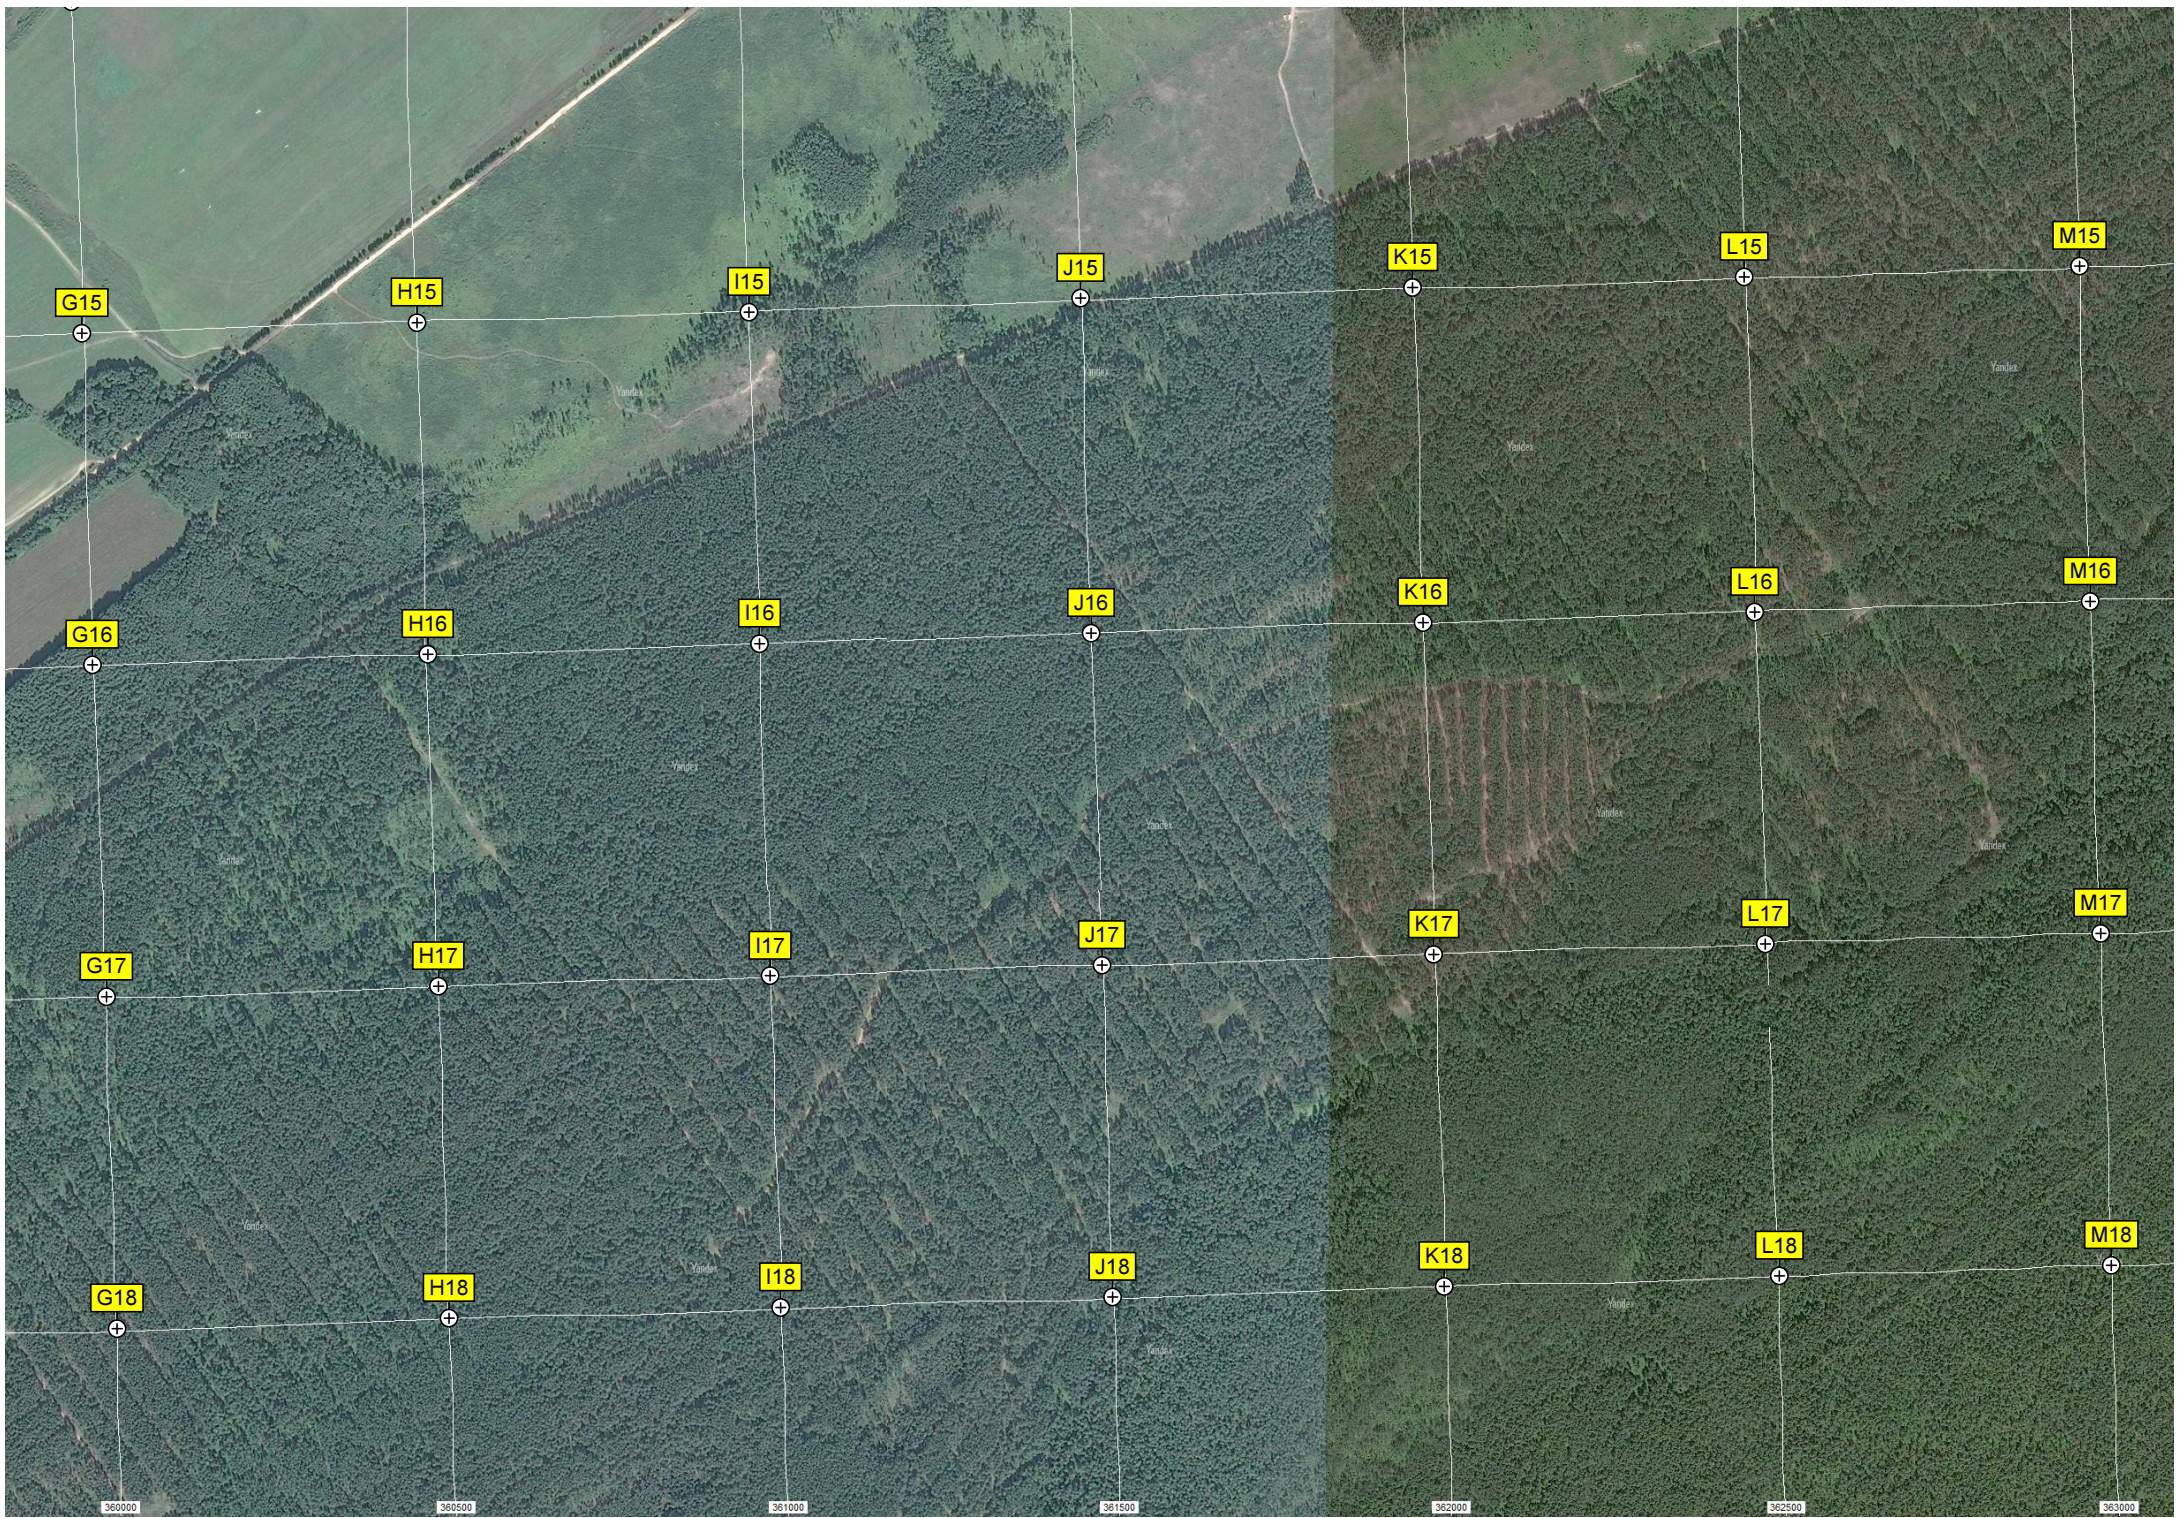

K14

L14

M14

ром РОСТО(ДОСААФ)
Взлетно-посадочная полоса ГВП 04L/22R

Северная точка полигона "Головино"

центральная

Развалины тригопункта

360000