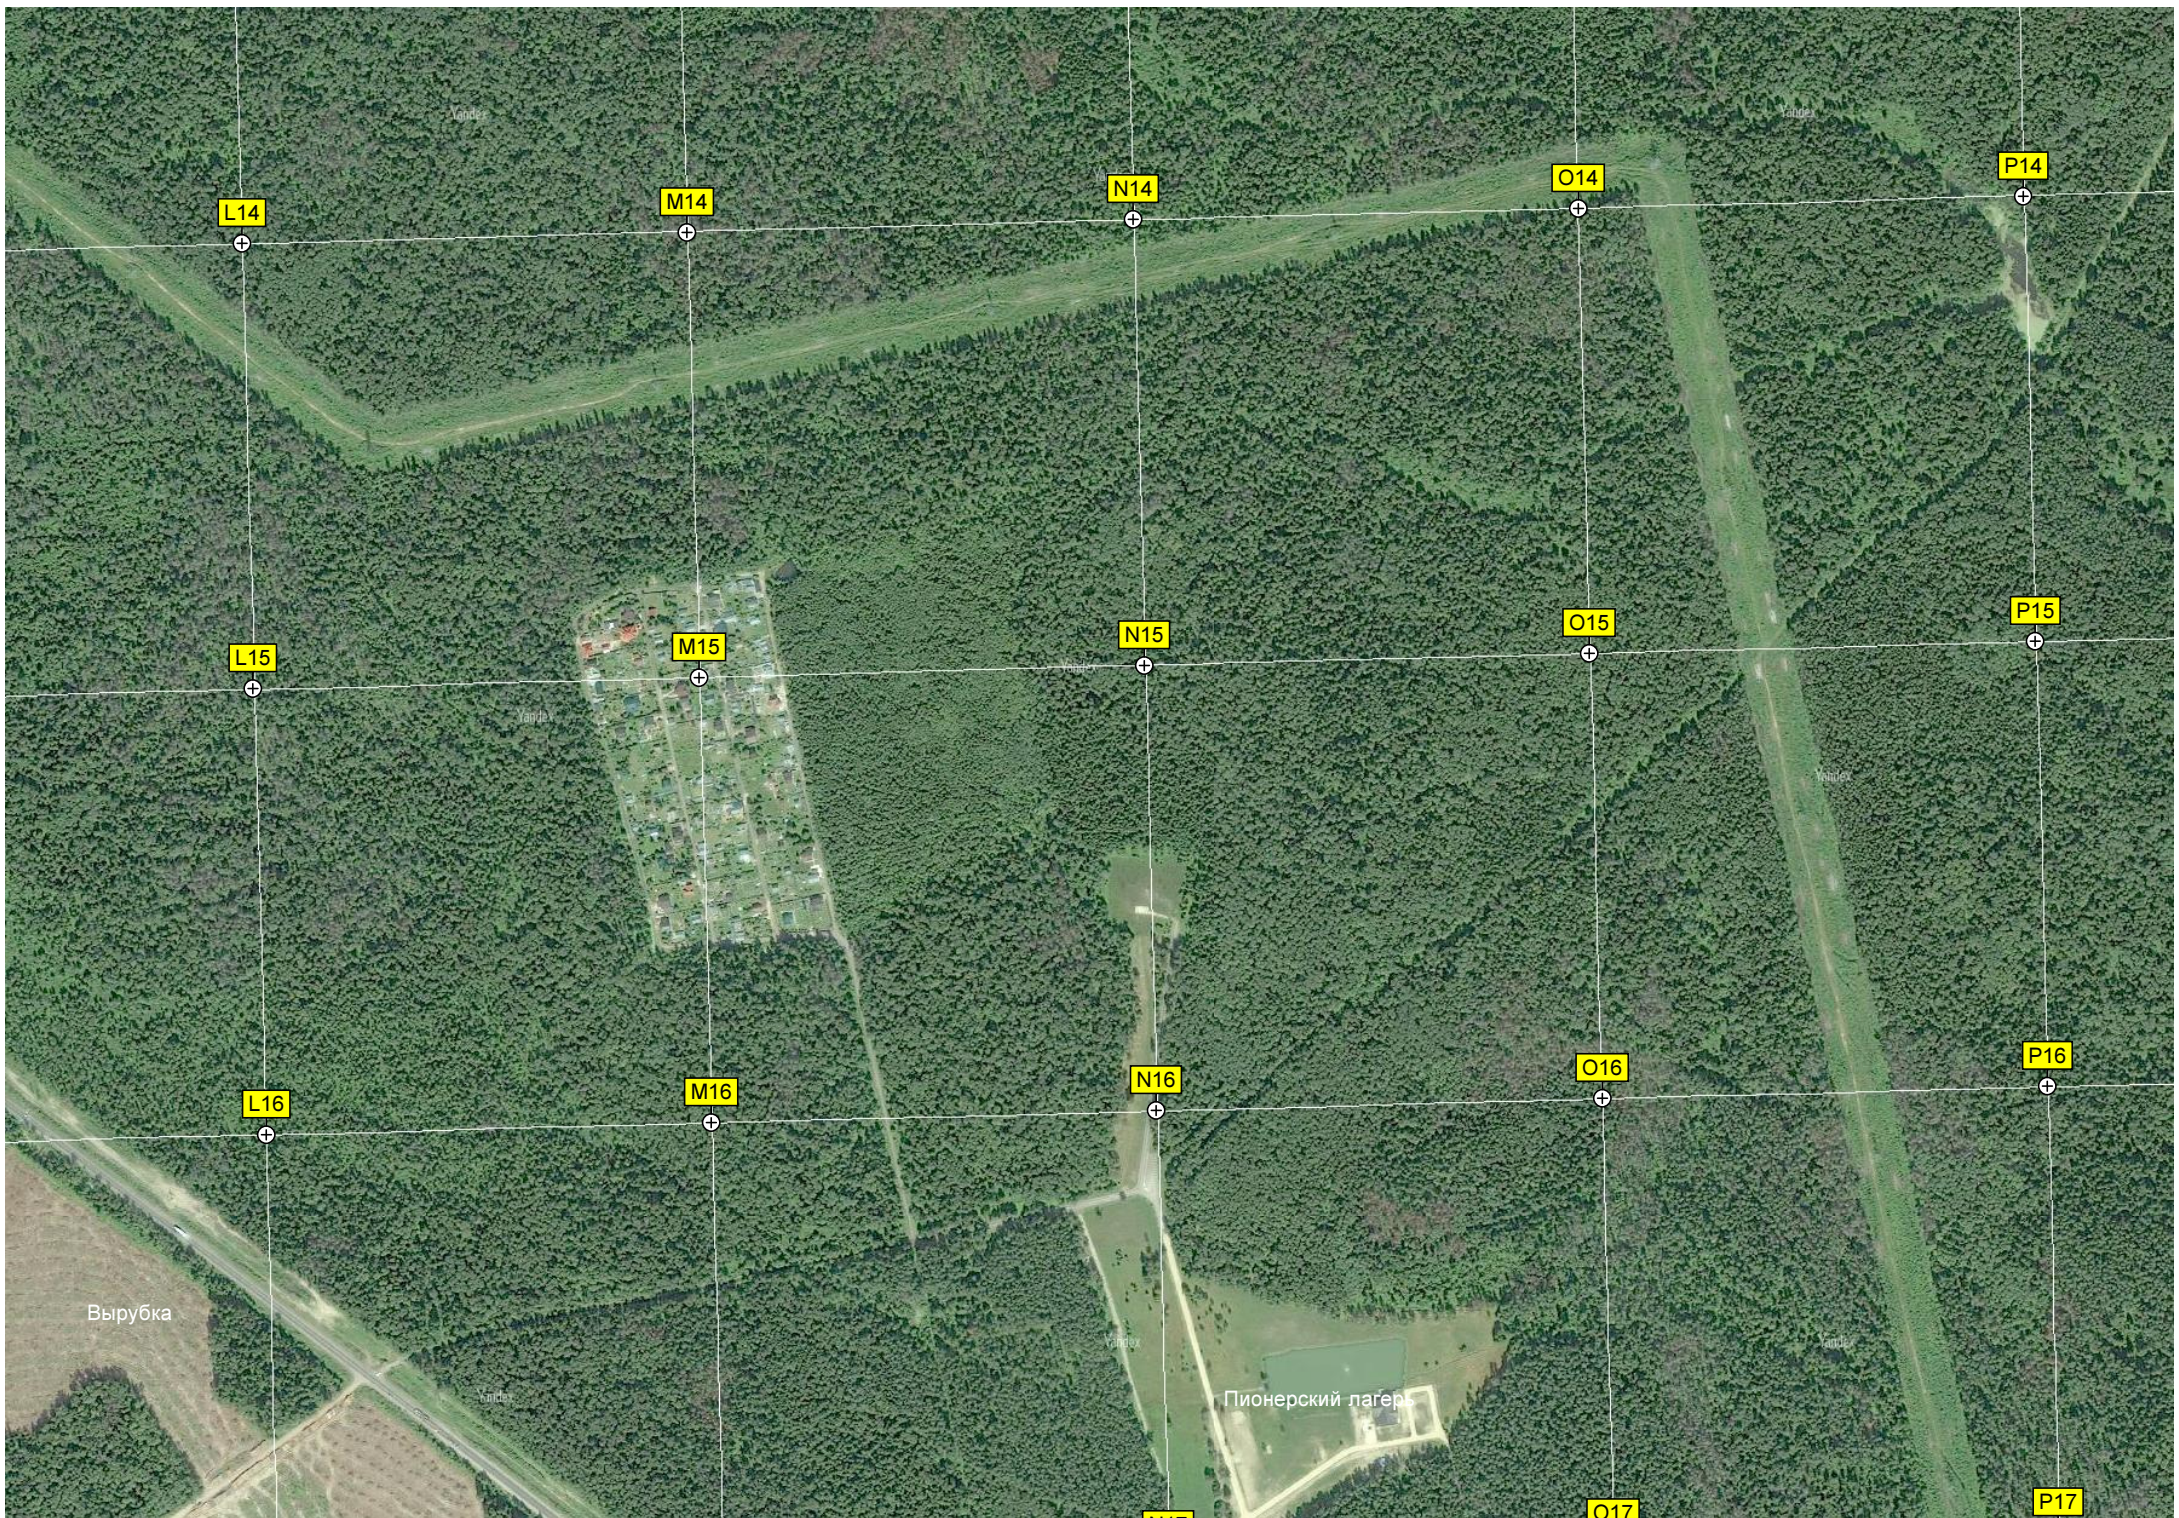

L14

M14

N14

O14

P14

L15

M15

N15

O15

P15

L16

M16

N16

O16

P16

Вырубка

Пионерский лагерь

O17

P17