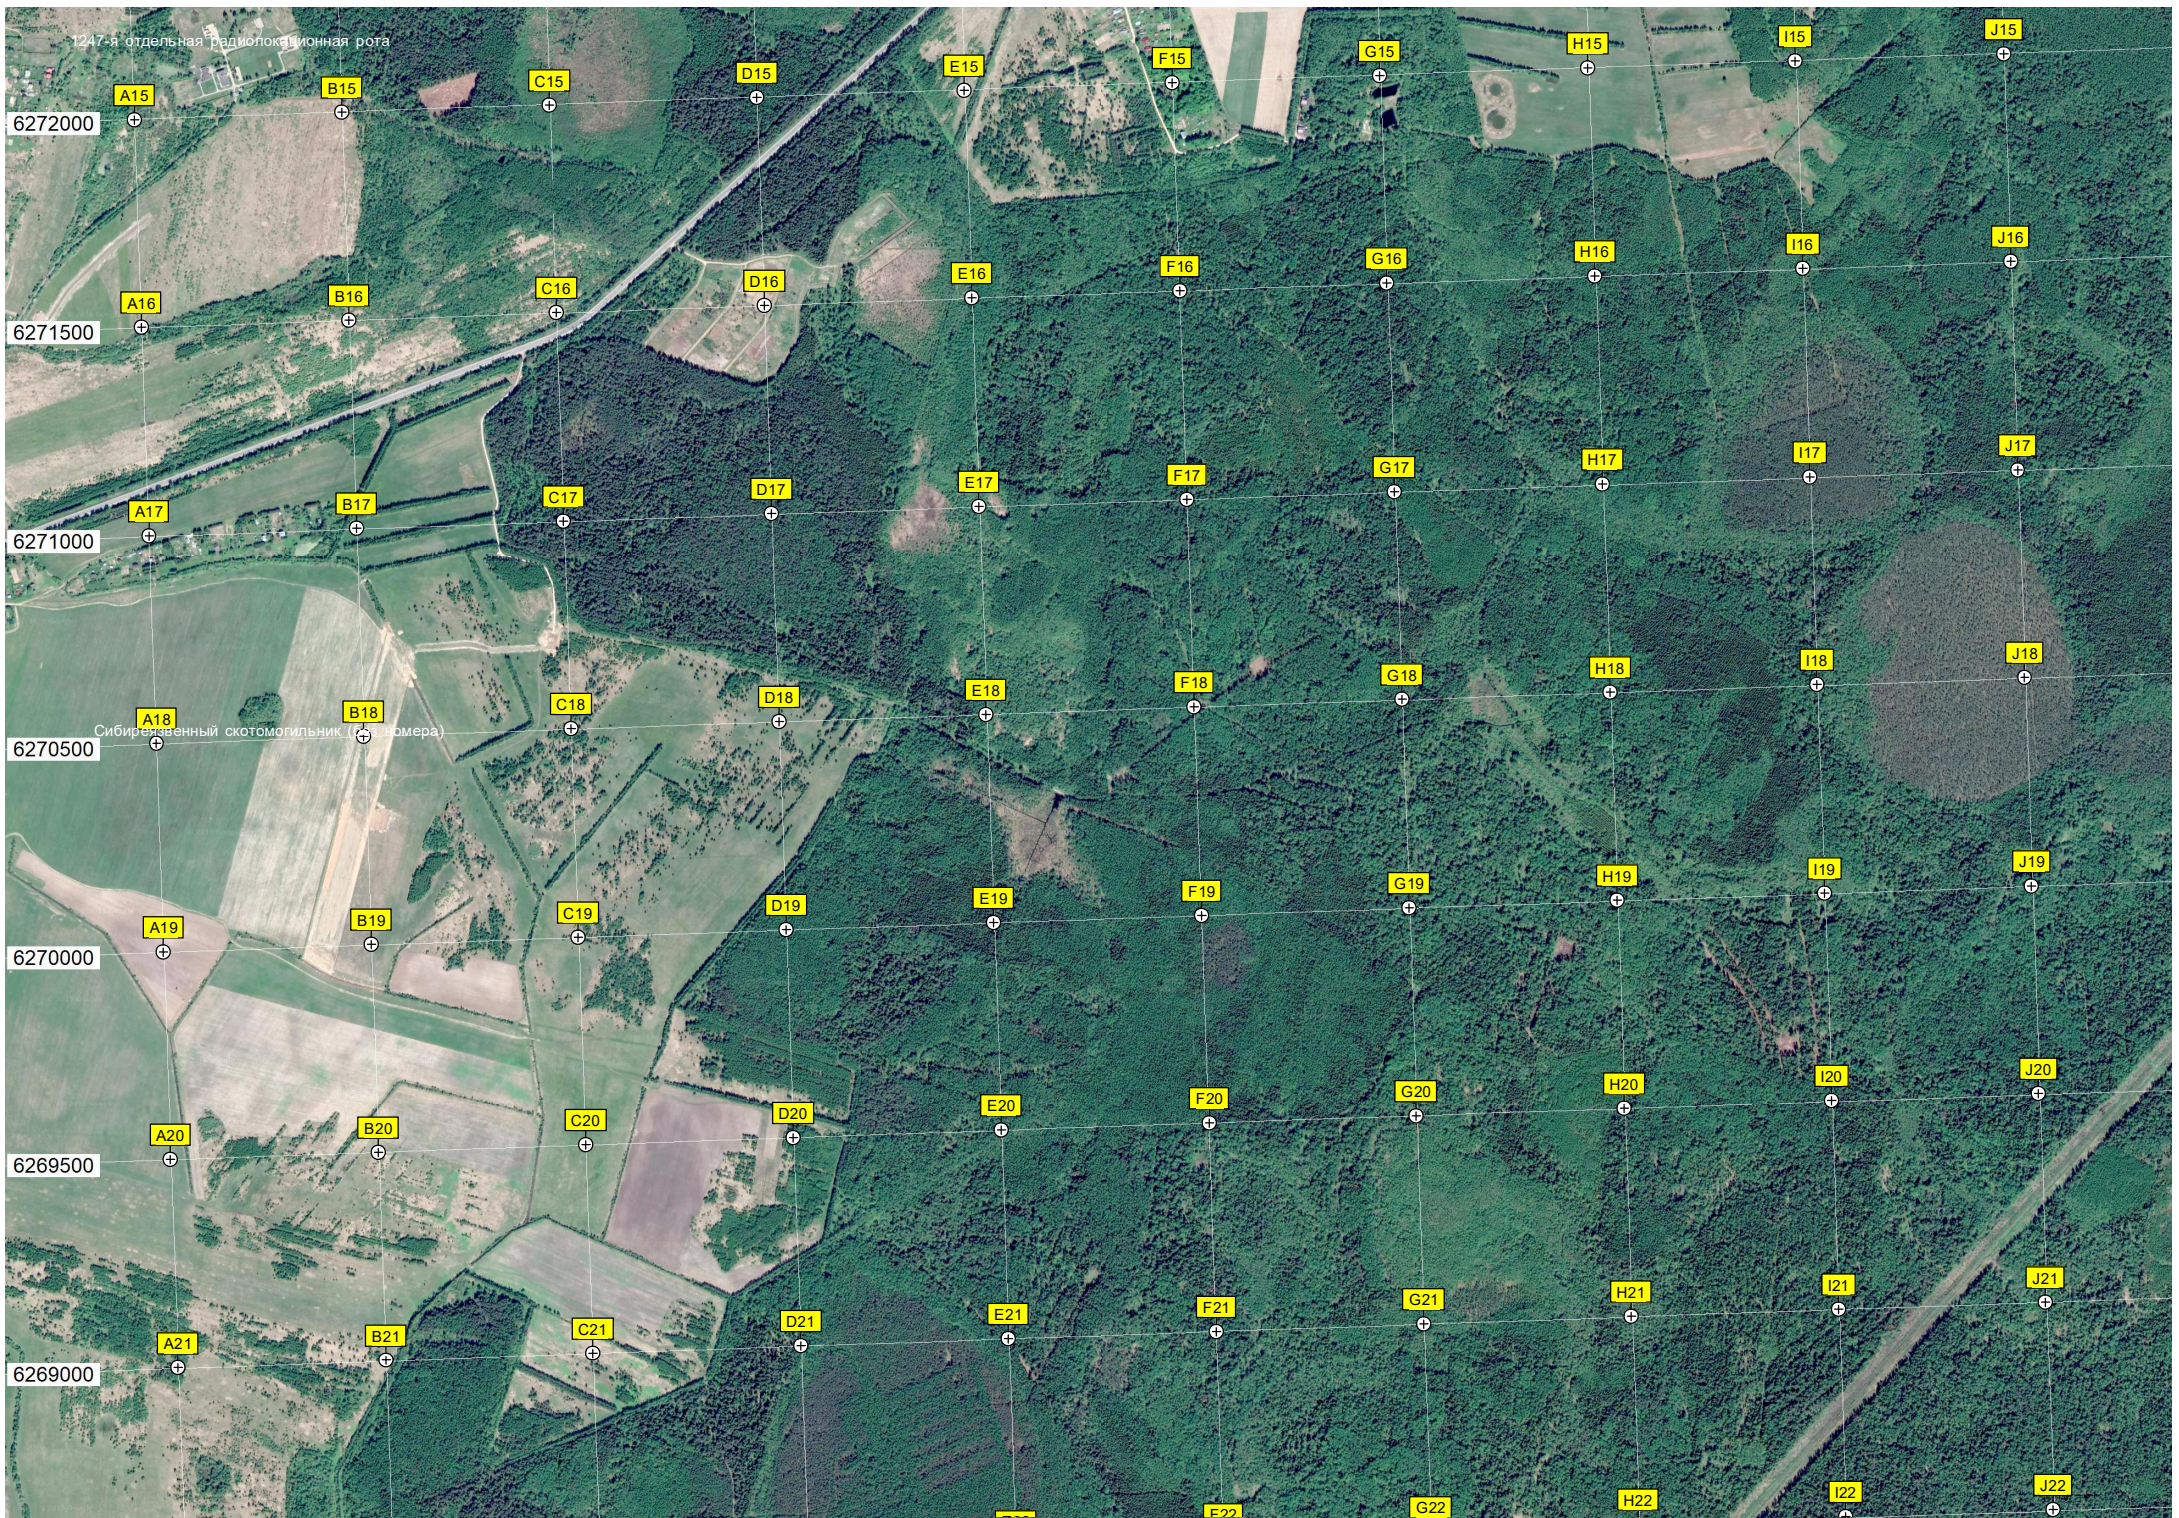

Мемориал в честь подвига В. В. Васильковского
Памятник на месте подвига В. В. Васильковского

Вход дороги через ручей

Шуклово

Карла Маркса

Короповики

Паника

Очаг торжественного пожара 2014 года

1247-я отдельная радиолокационная рота