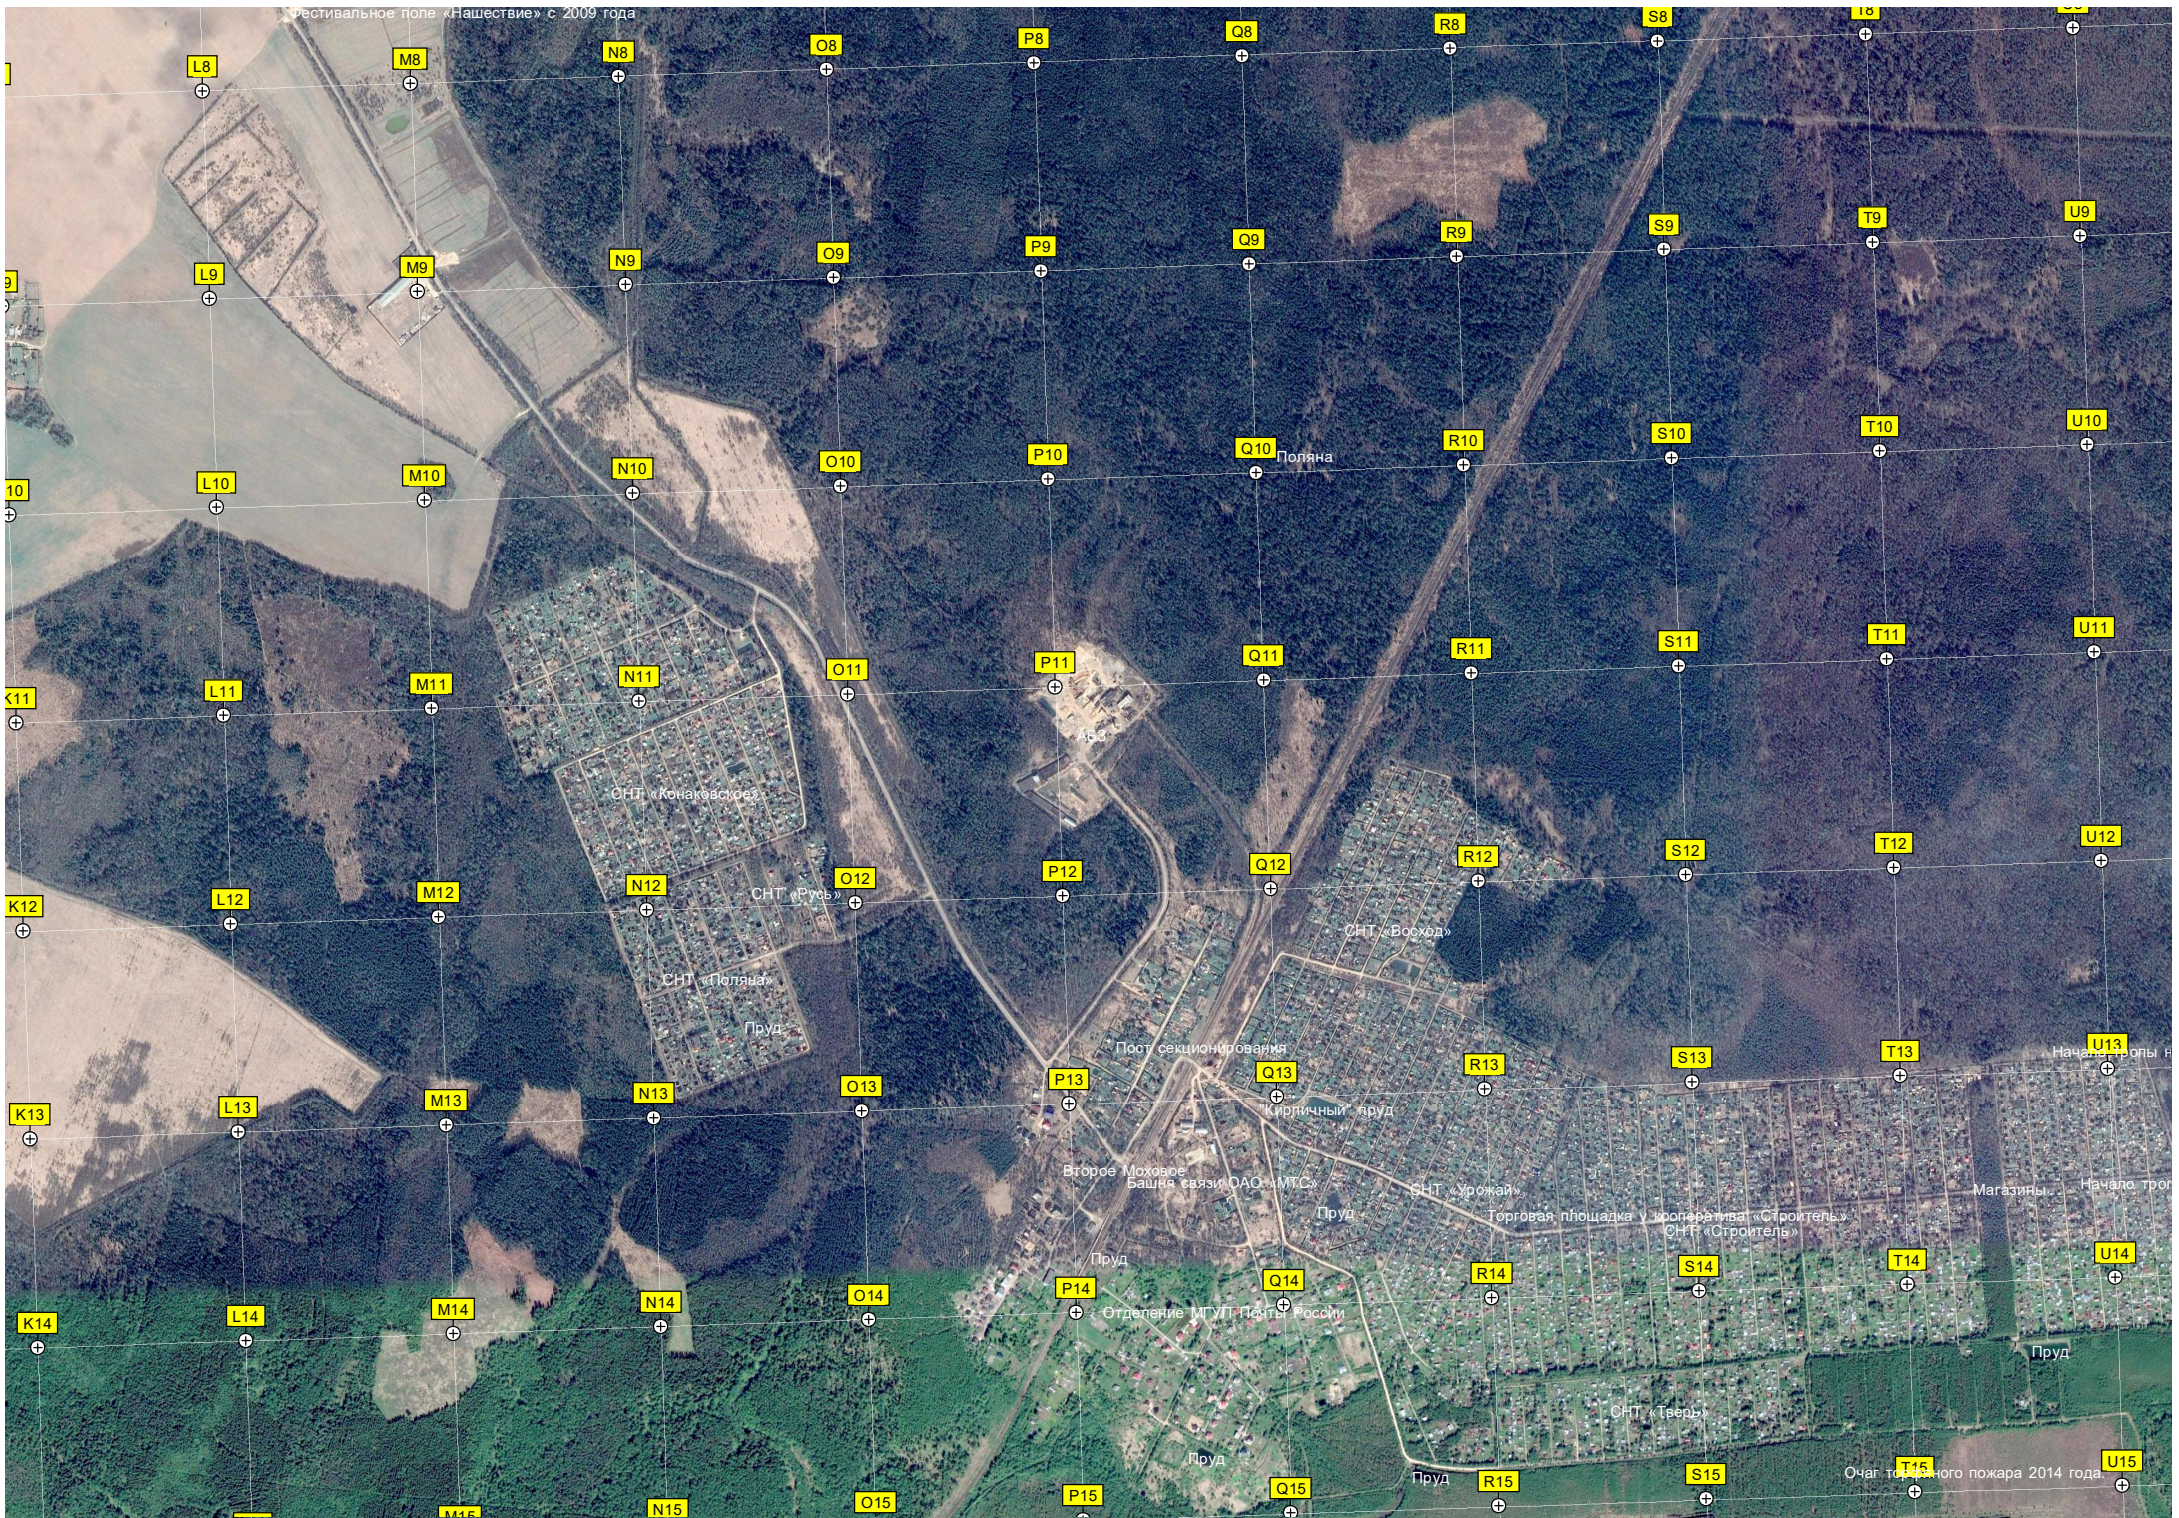

Мемориал в честь подвига В. В. Васильковского
Памятник на месте подвига В. В. Васильковского

Вход дороги через ручей

Шуклово

Карла Маркса

Короповики

Паника

Очаг торжественного пожара 2014 года

1247-я отдельная радиолокационная рота