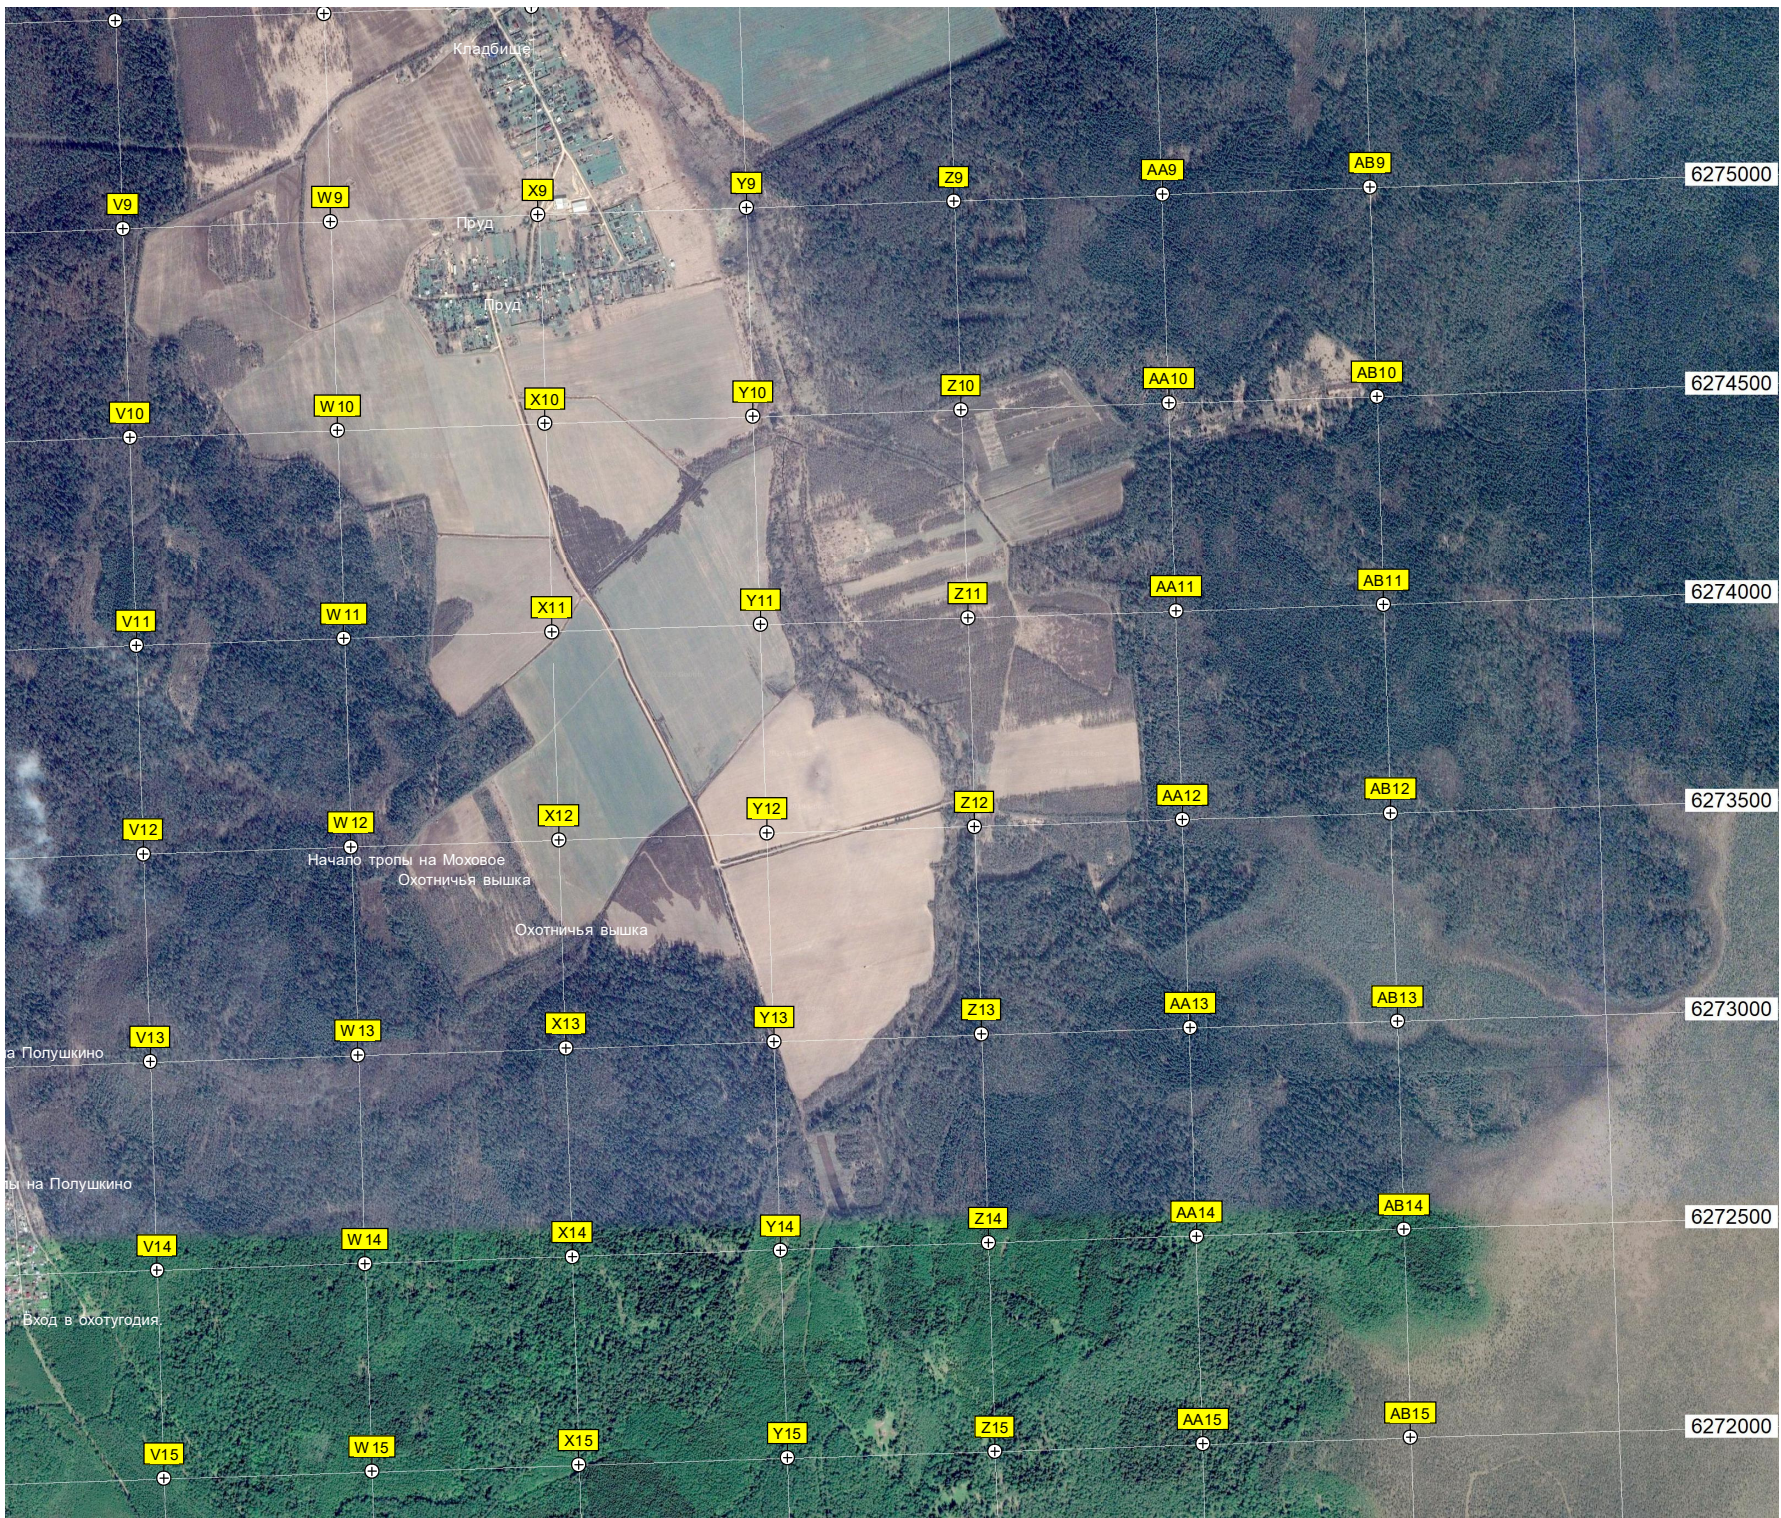

Мемориал в честь подвига В. В. Васильковского
Памятник на месте подвига В. В. Васильковского

Вход дороги через ручей

Шуклово

Карла Маркса

Короповики

Паника

Очаг торжественного пожара 2014 года

1247-я отдельная радиолокационная рота