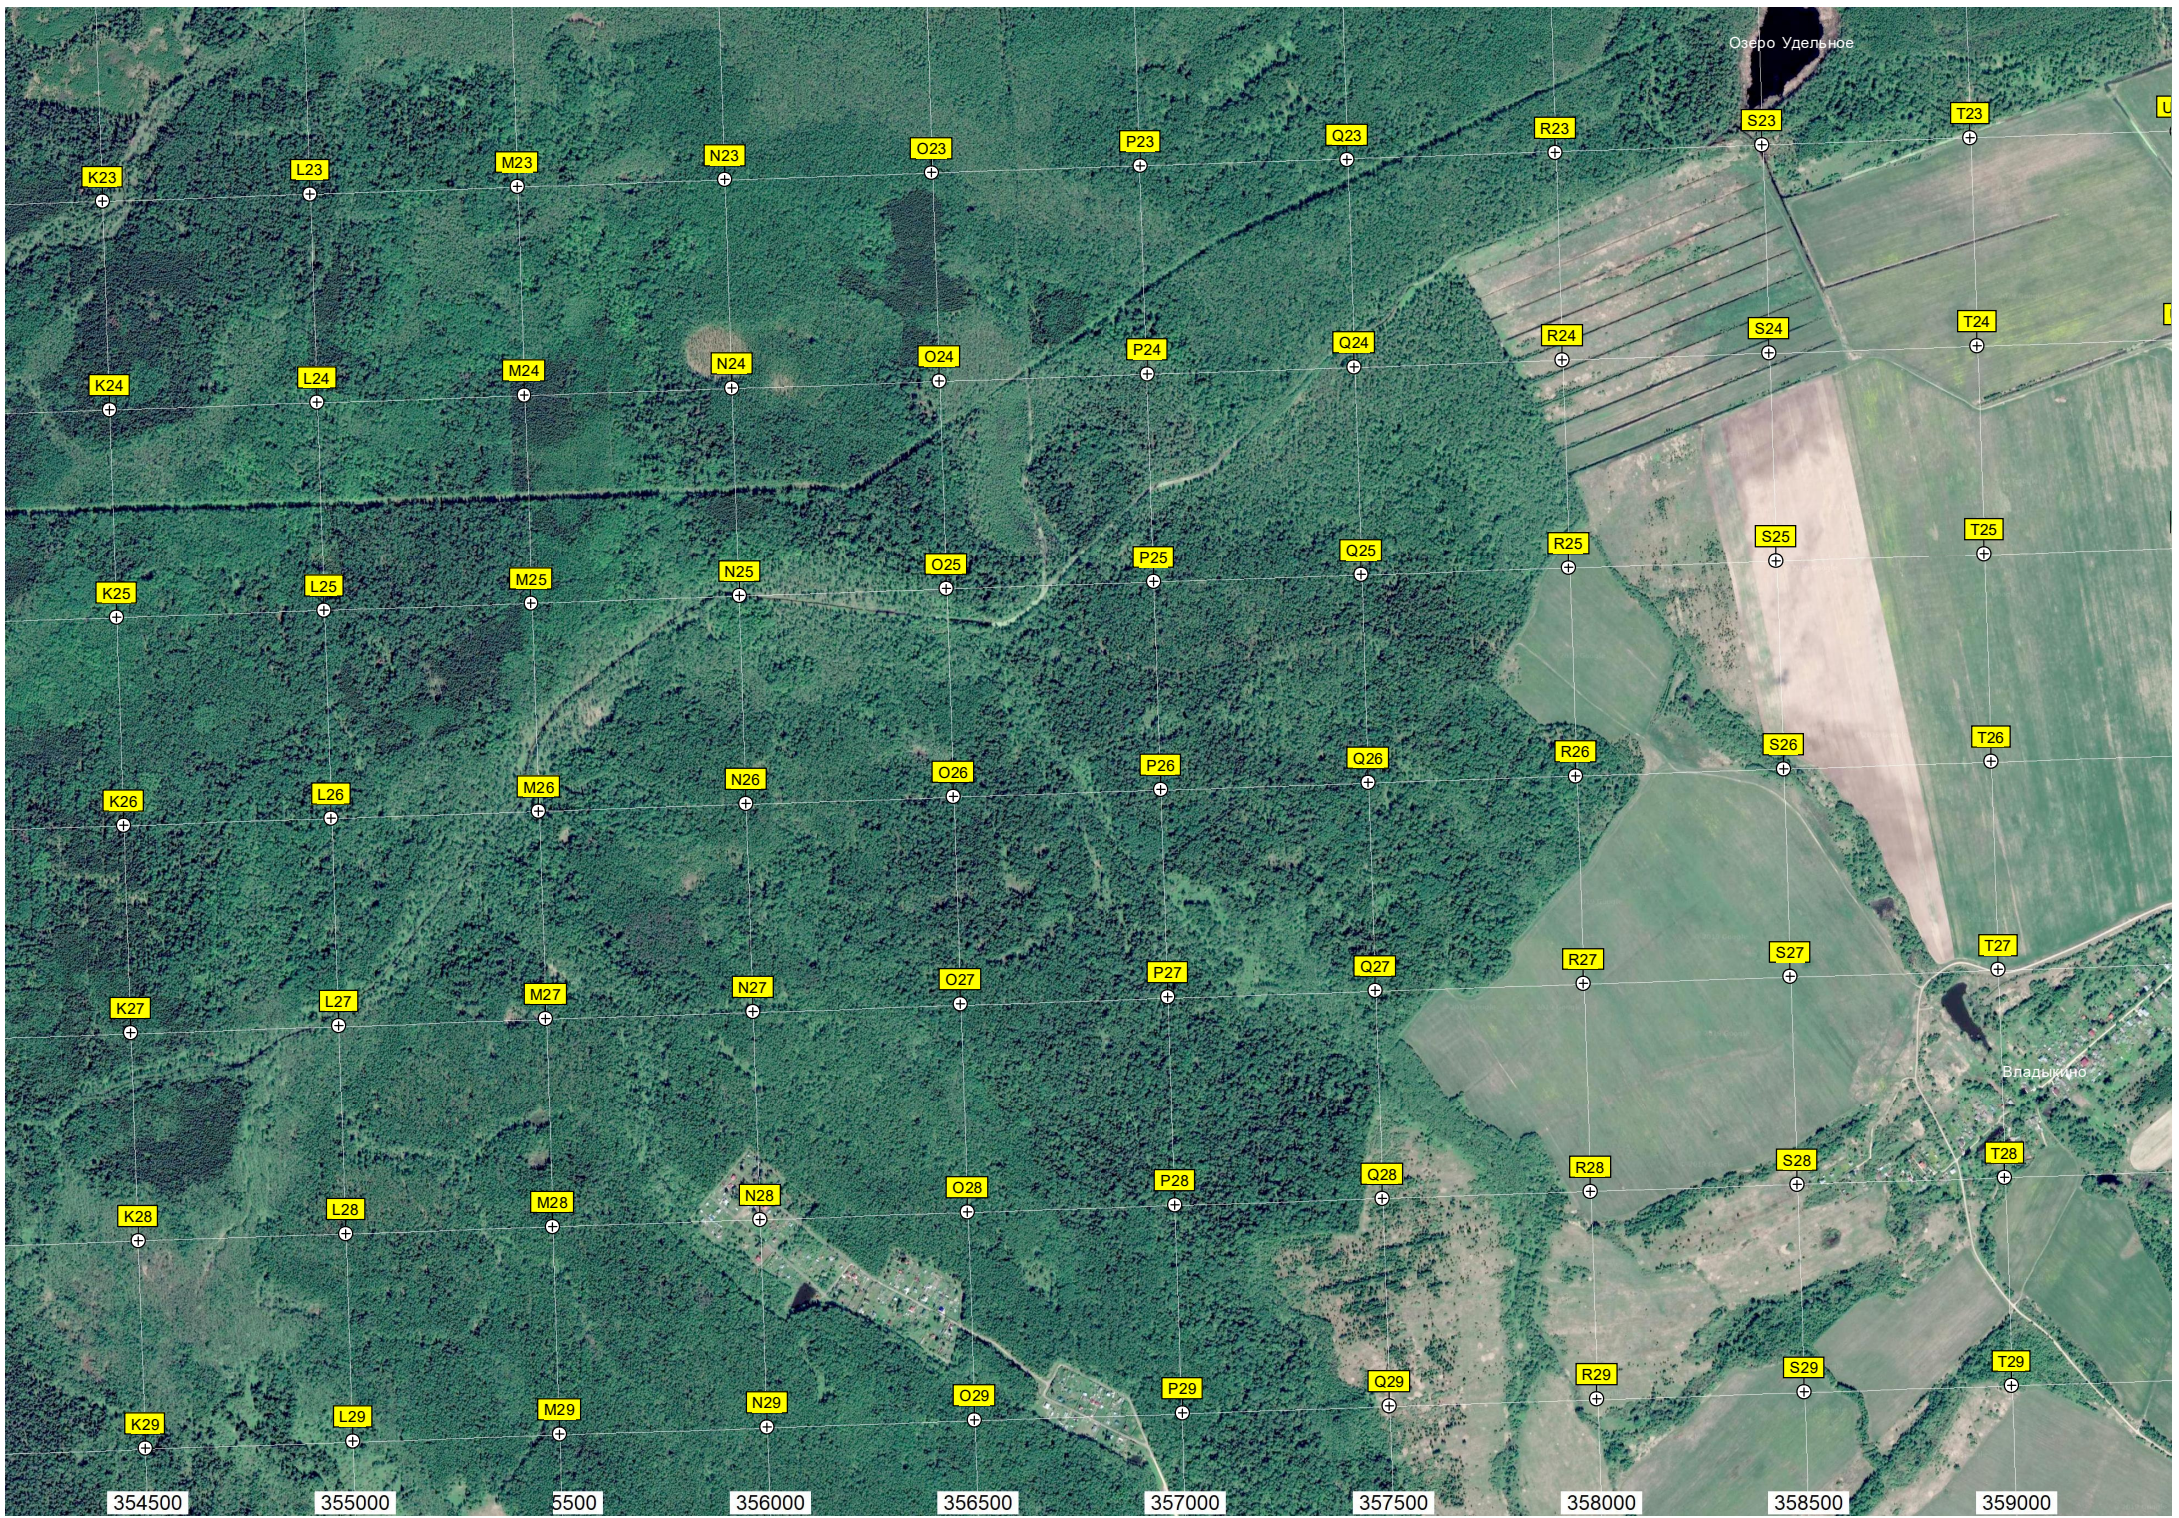

Место торфяного пожара

Крановая площадка №211

СНТ "Меяк"

Островок леса

Качели

Лесополоса около дач

Разобранный трактор

Островок леса

Островок леса

Лесополоса около дач

Пожарный пруд

Колодезь

Водопроточная труба под железнодорожной насыпью с речкой

Навес у въезда в охотничьи угодья охотклуба "Завидово"

Лесополоса около деревни "Концово"

Разобранный ж.д. переезд

Лесополоса около деревни "Концово"

Концово

Лес

Место для складирования пня

Озеро Удельное

Владкино

354500 355000 355500 356000 356500 357000 357500 358000 358500 359000