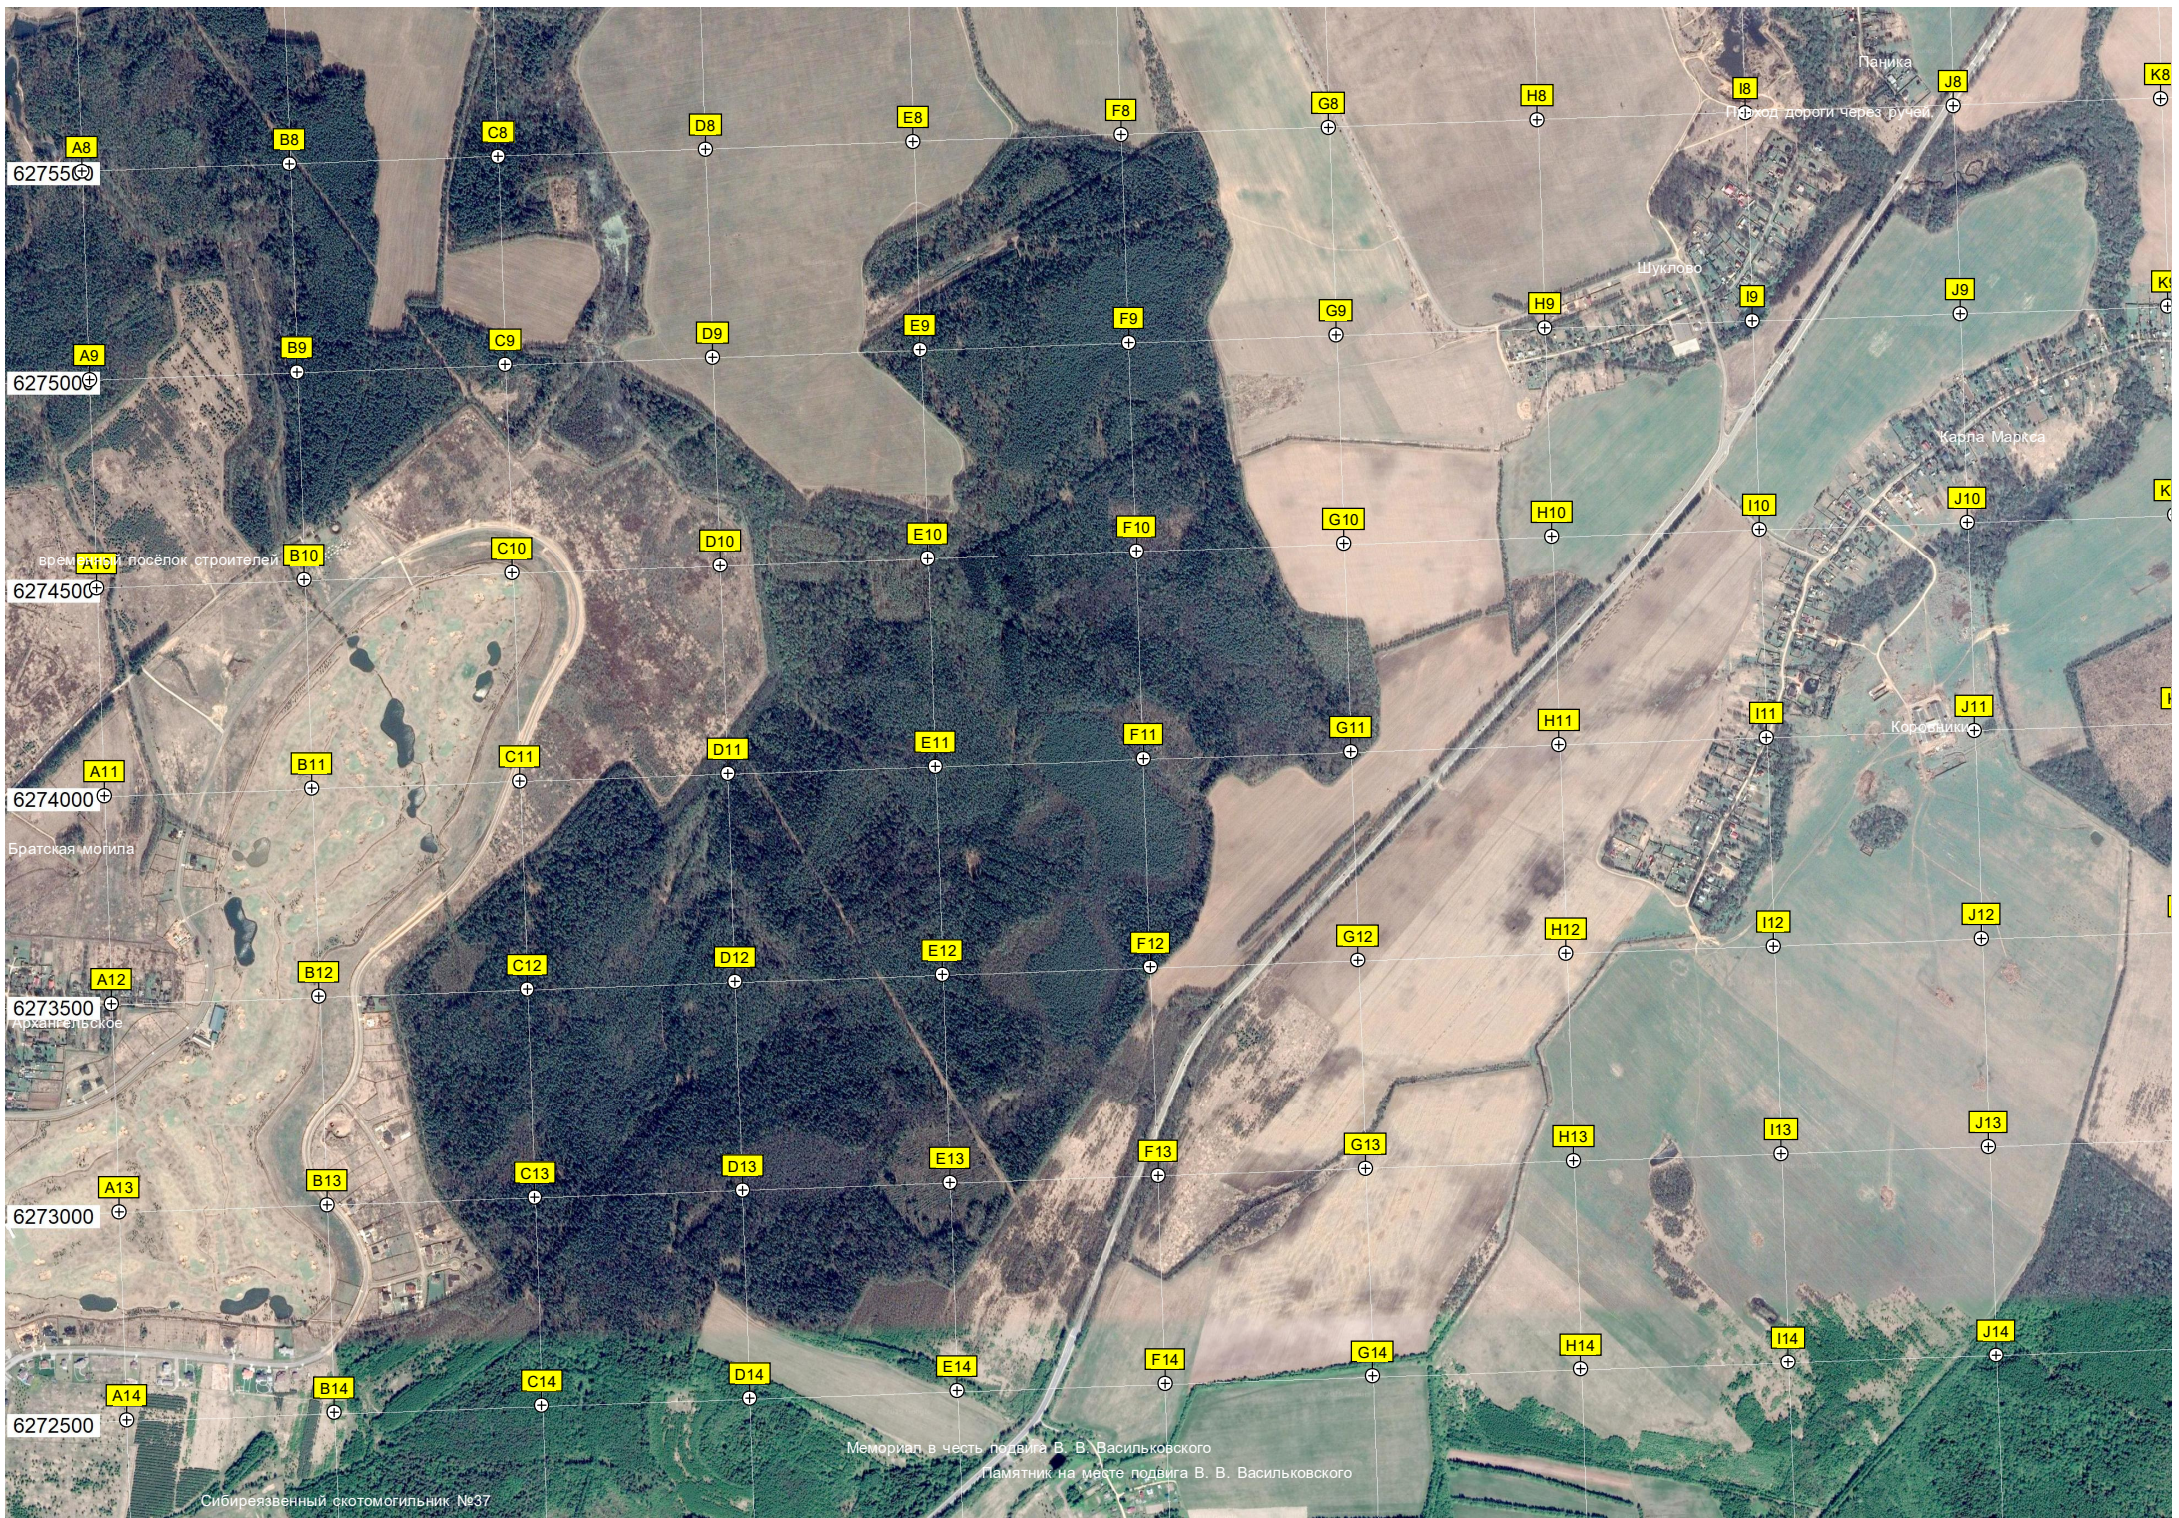

6275500

6275000

6274500

6274000

6273500

6273000

6272500

время АТС поселок строителей

Братская могила

Архангельское

Сибирязевенный скотомогильник №37

Мемориал в честь подвига В. В. Васильковского
Памятник на месте подвига В. В. Васильковского

Вход дороги через ручей

Шуклово

Карла Маркса

Короповики

Паника