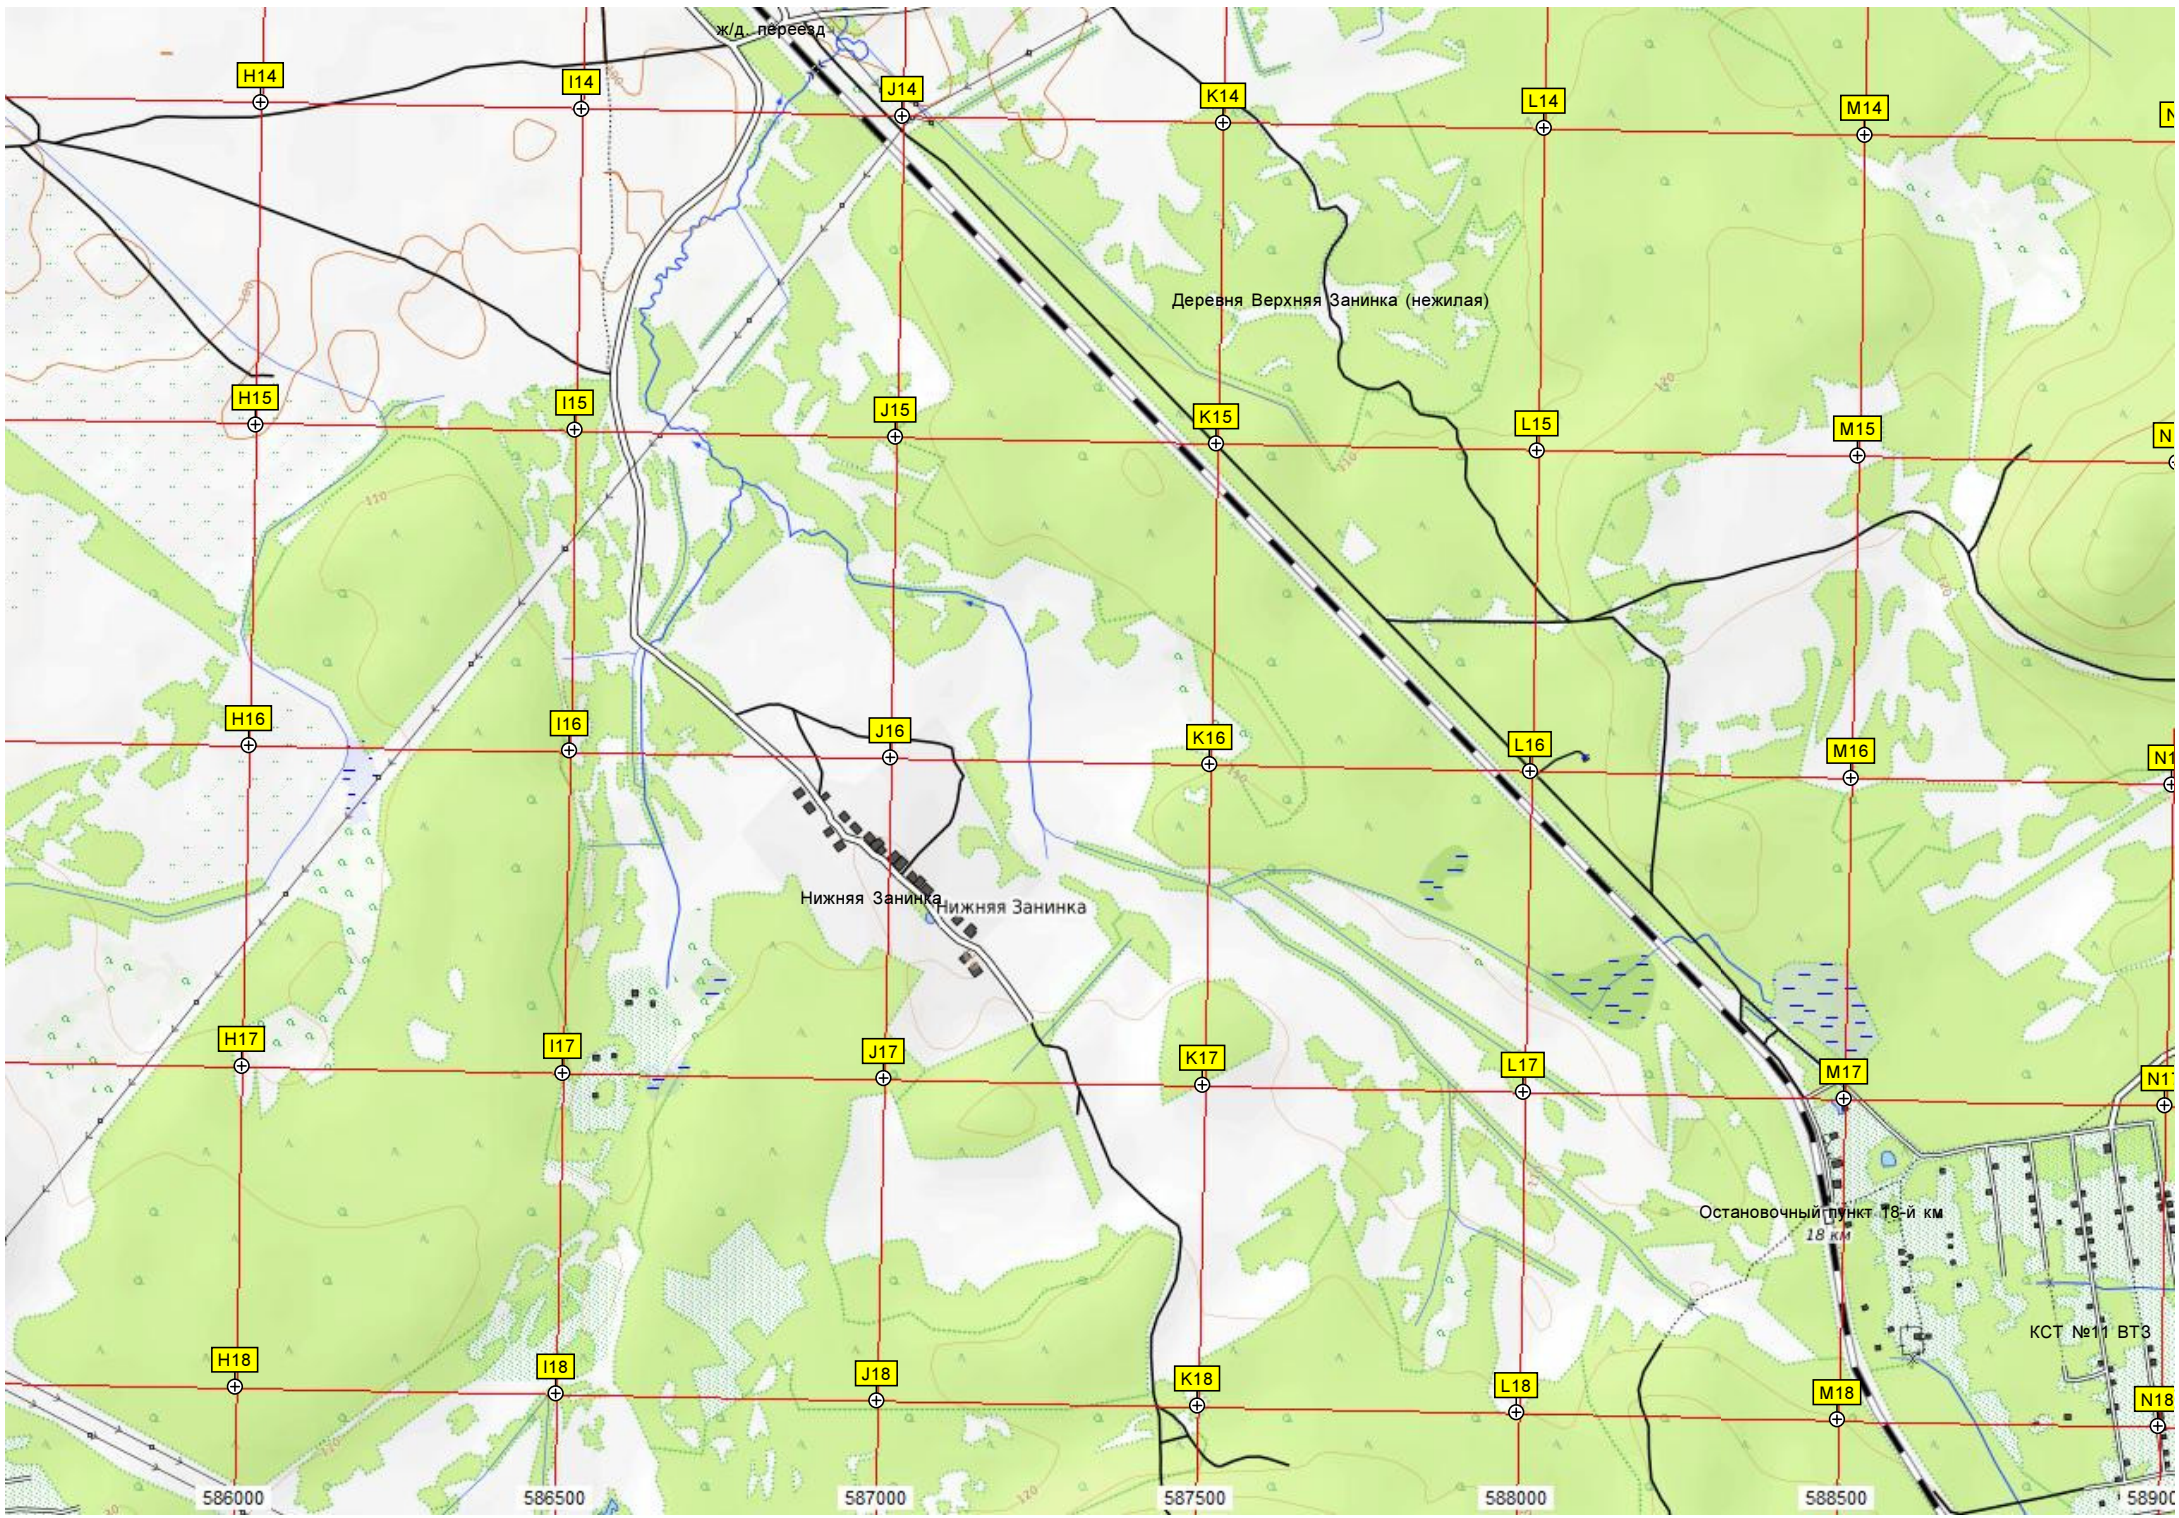

Высоково

Савинка

Лысково

ж.д. переезд

Деревня Верхняя Занинка (нежилая)

Нижняя Занинка

Остановочный пункт 18-й км
18 км

КСТ №11 ВТЗ