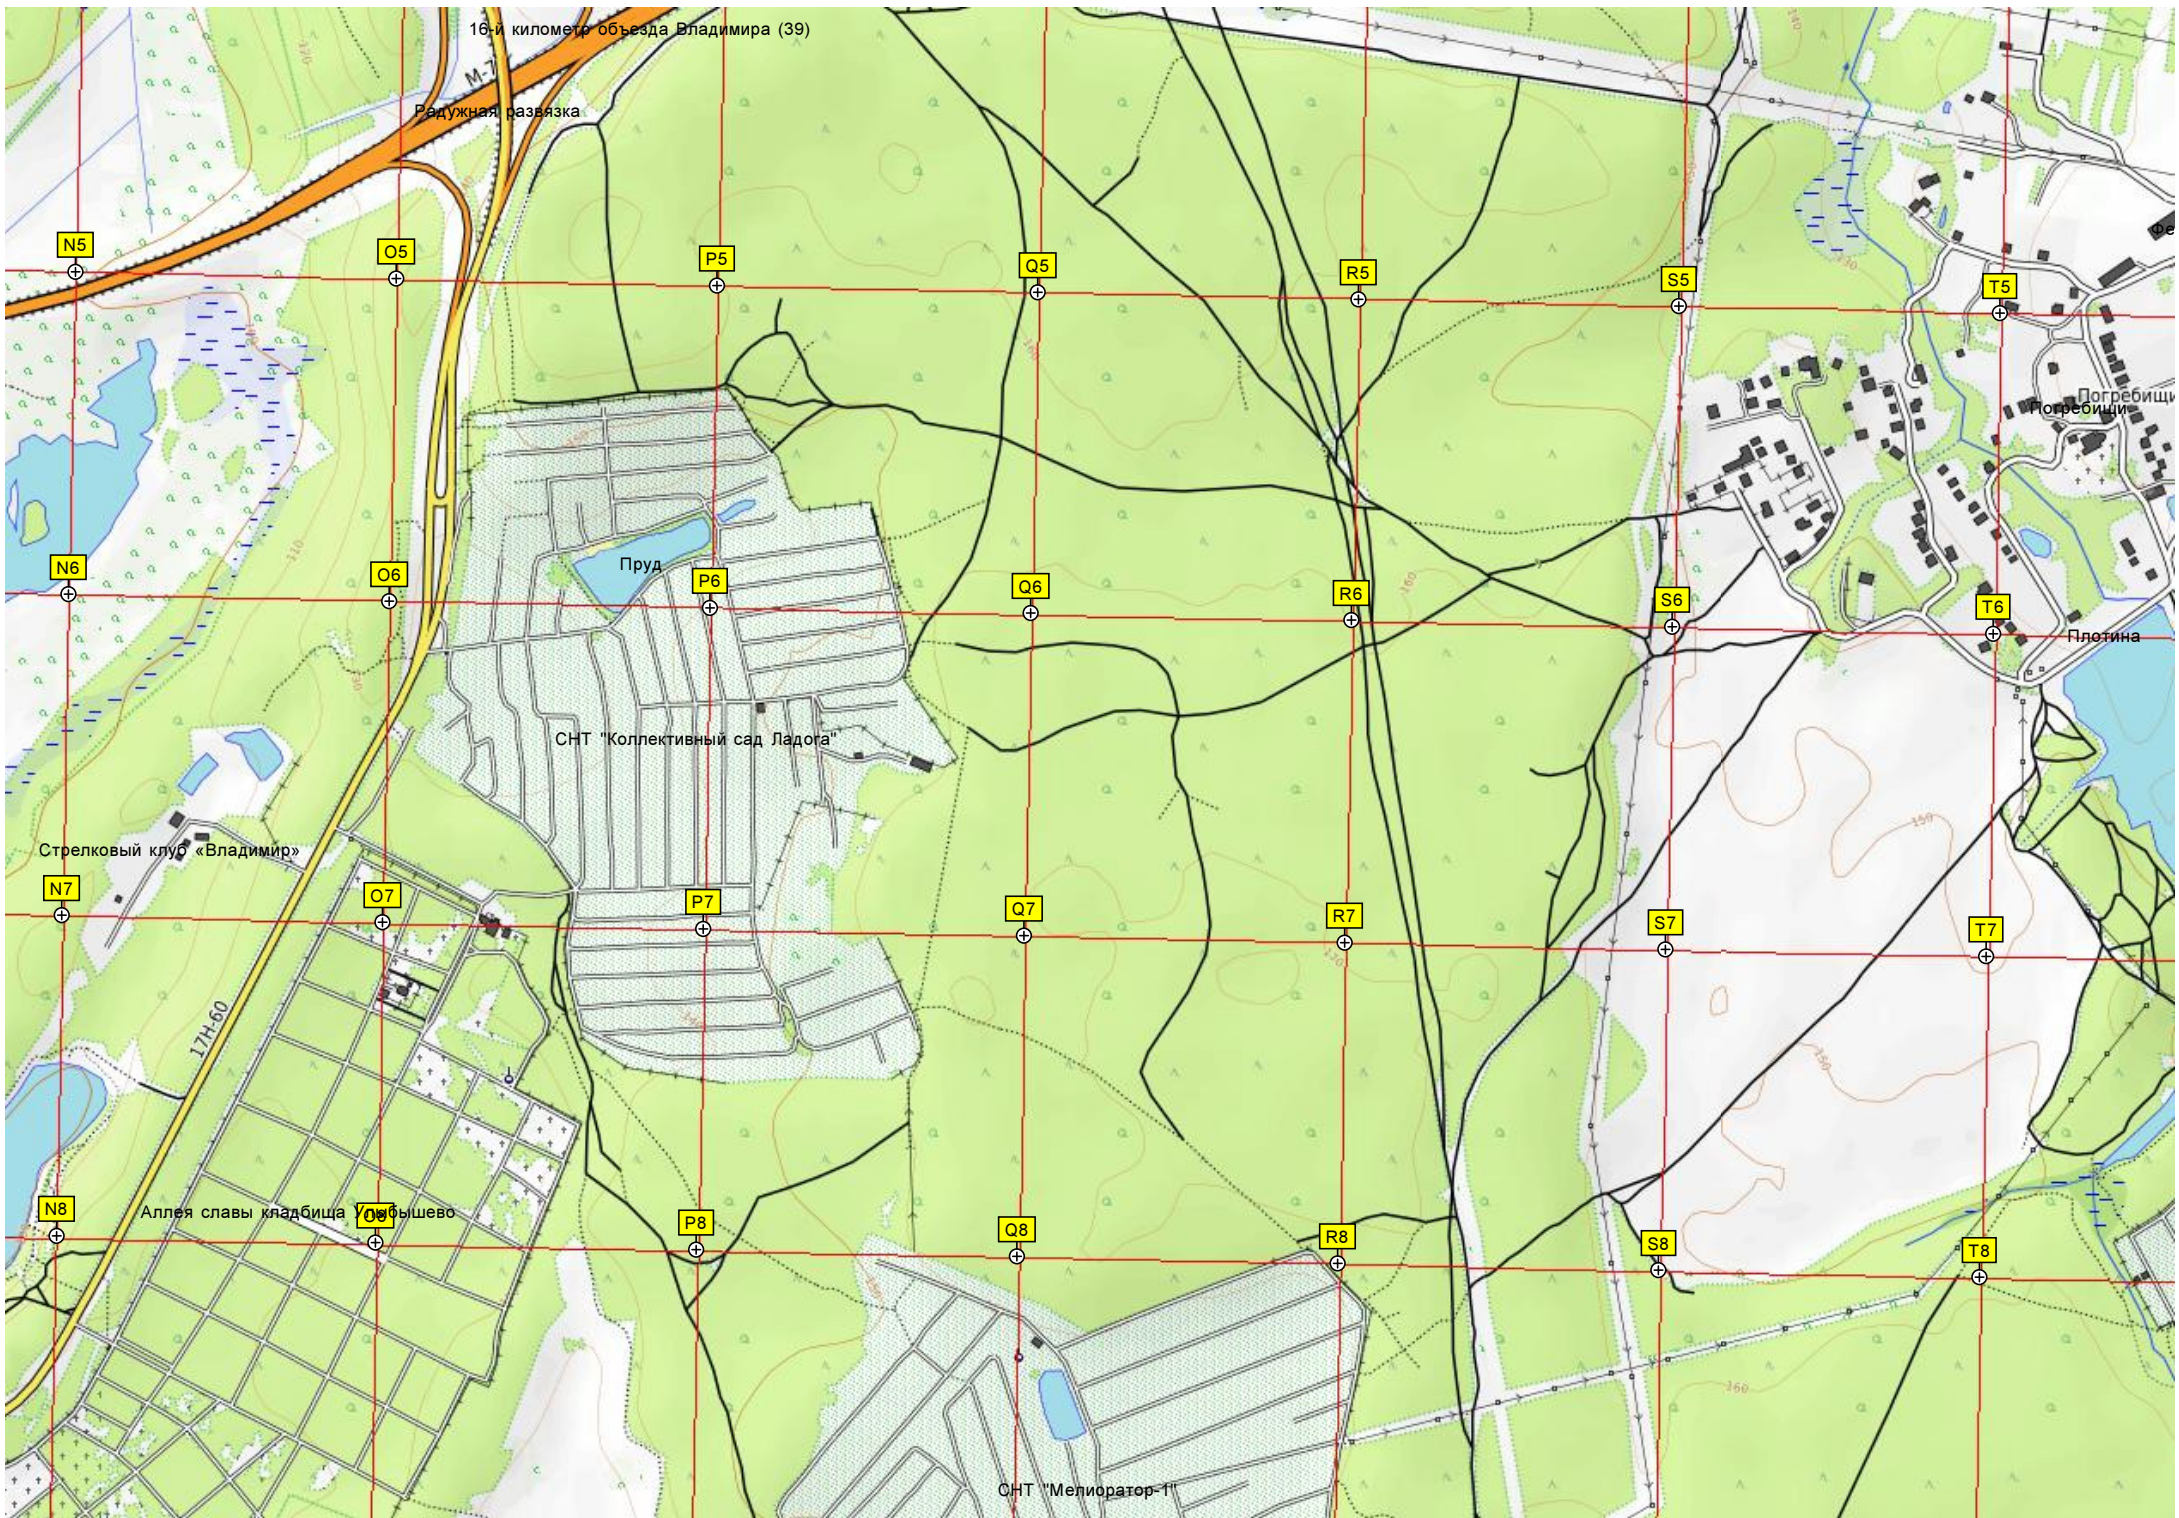

L9

M9

16-й километр объезда Владимира (39)

Родужная развязка

N5

O5

P5

Q5