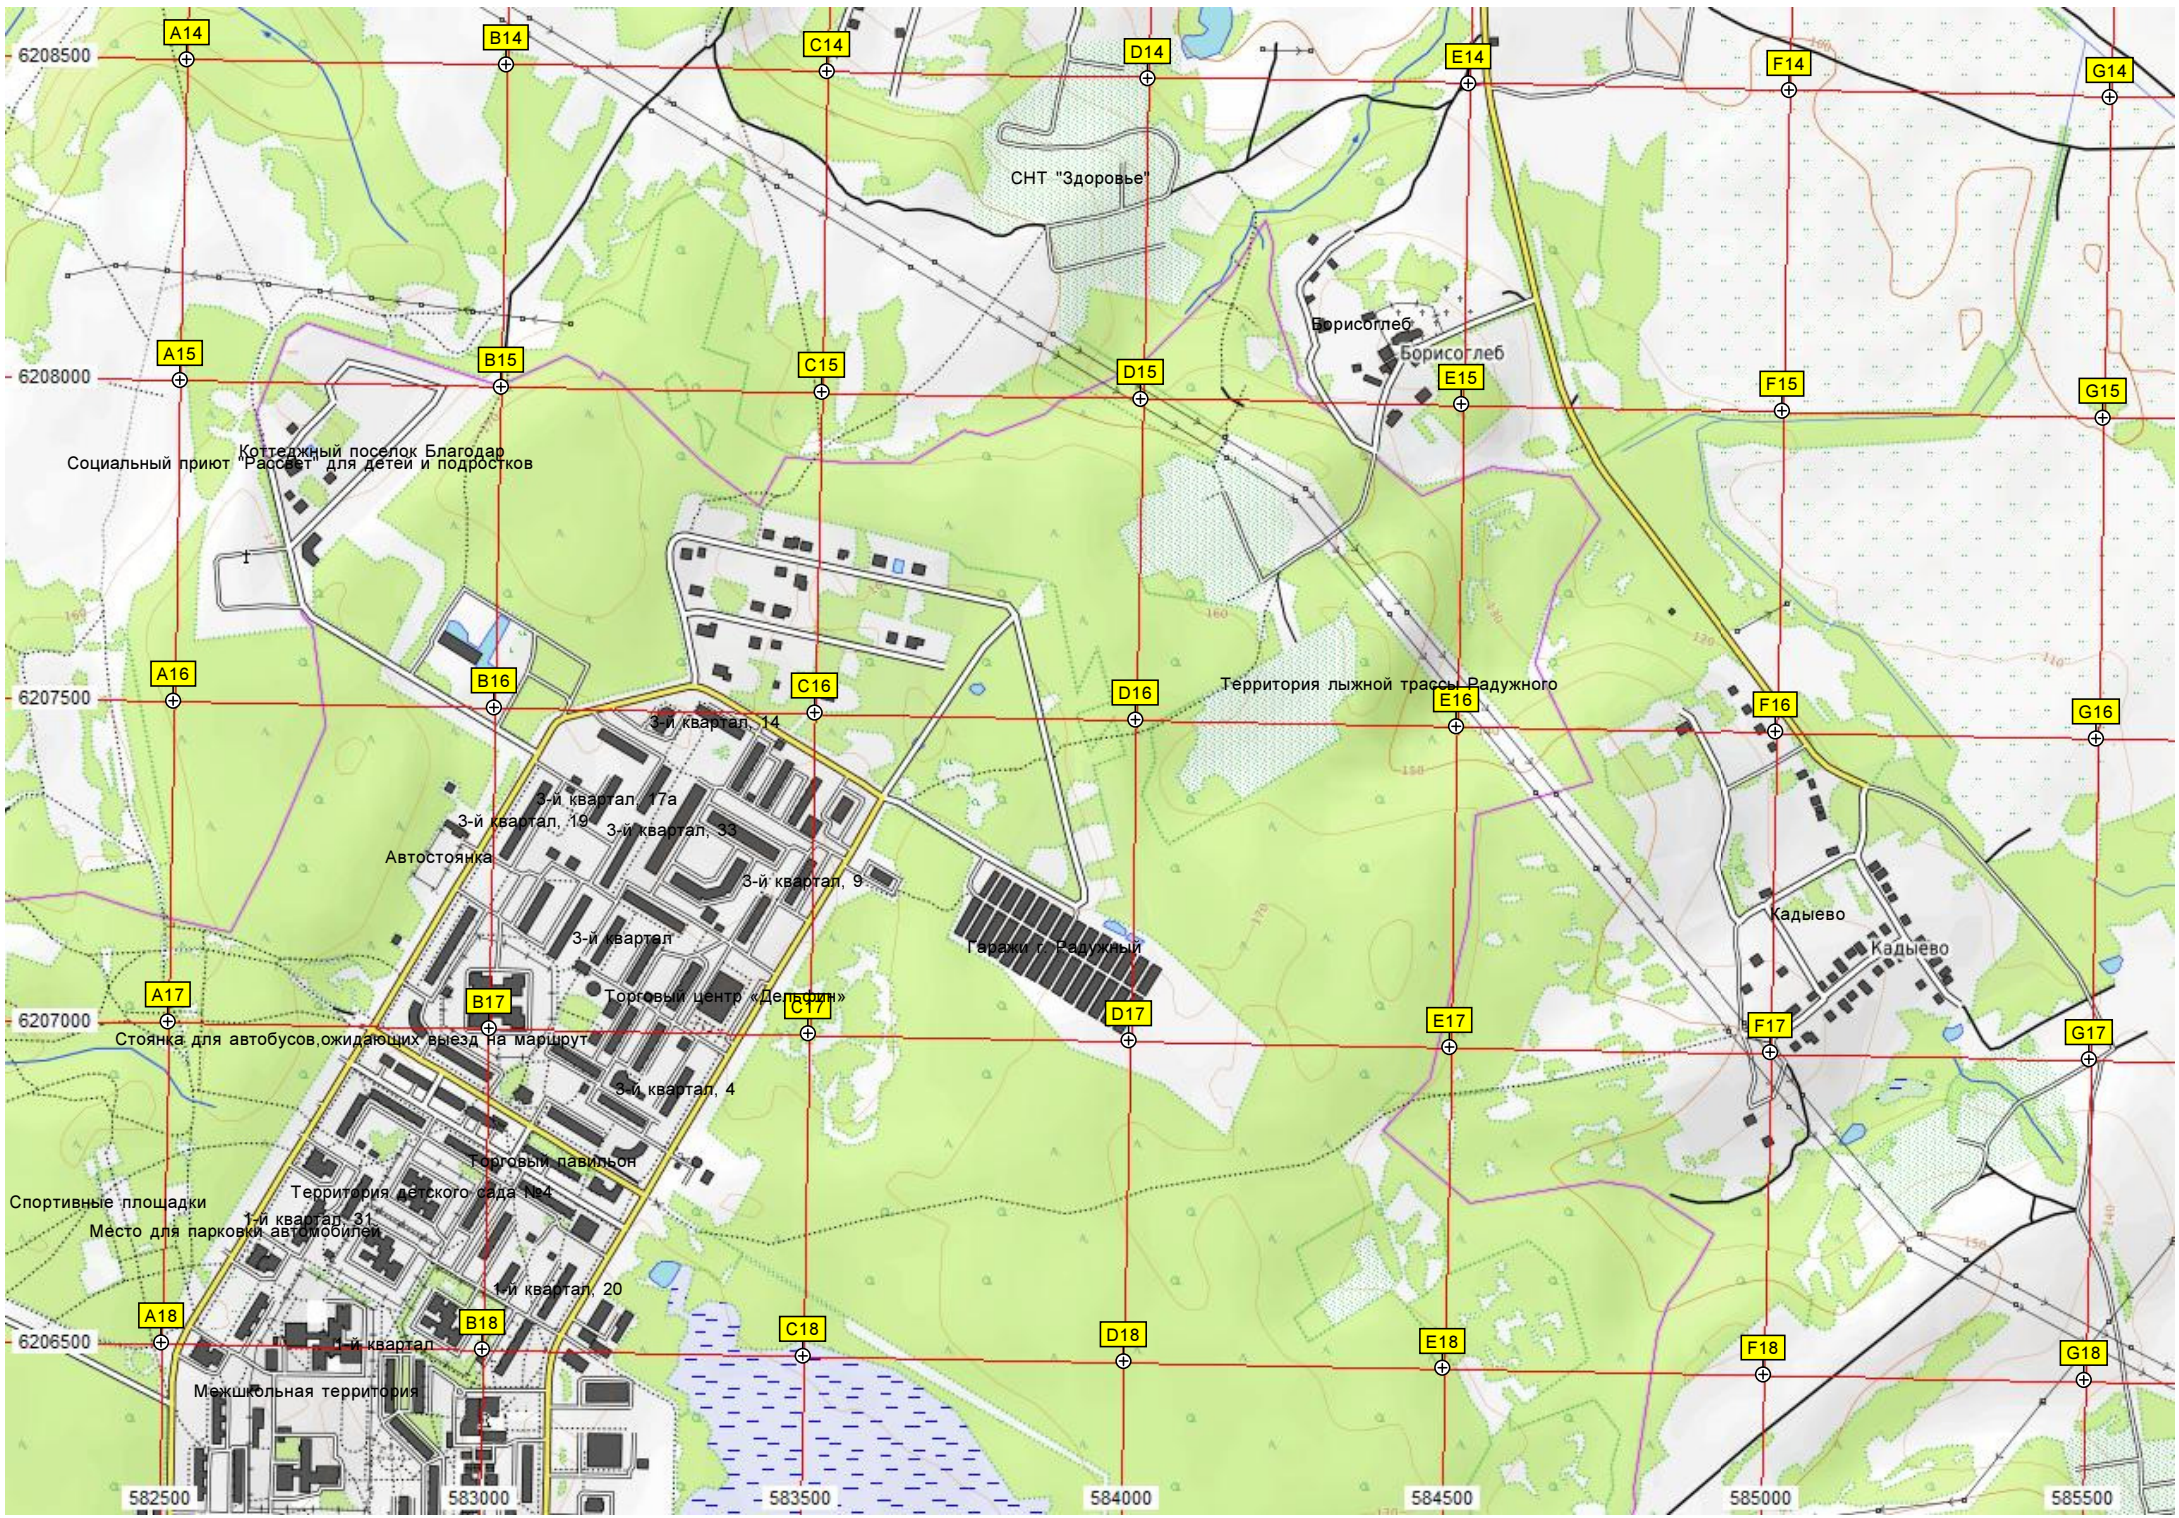

Высоково

Савинка

Лысково

ж.д. переезд

Деревня Верхняя Занинка (нежилая)

Нижняя Занинка

Остановочный пункт 18-й км
18 км

КСТ №11 ВТЗ