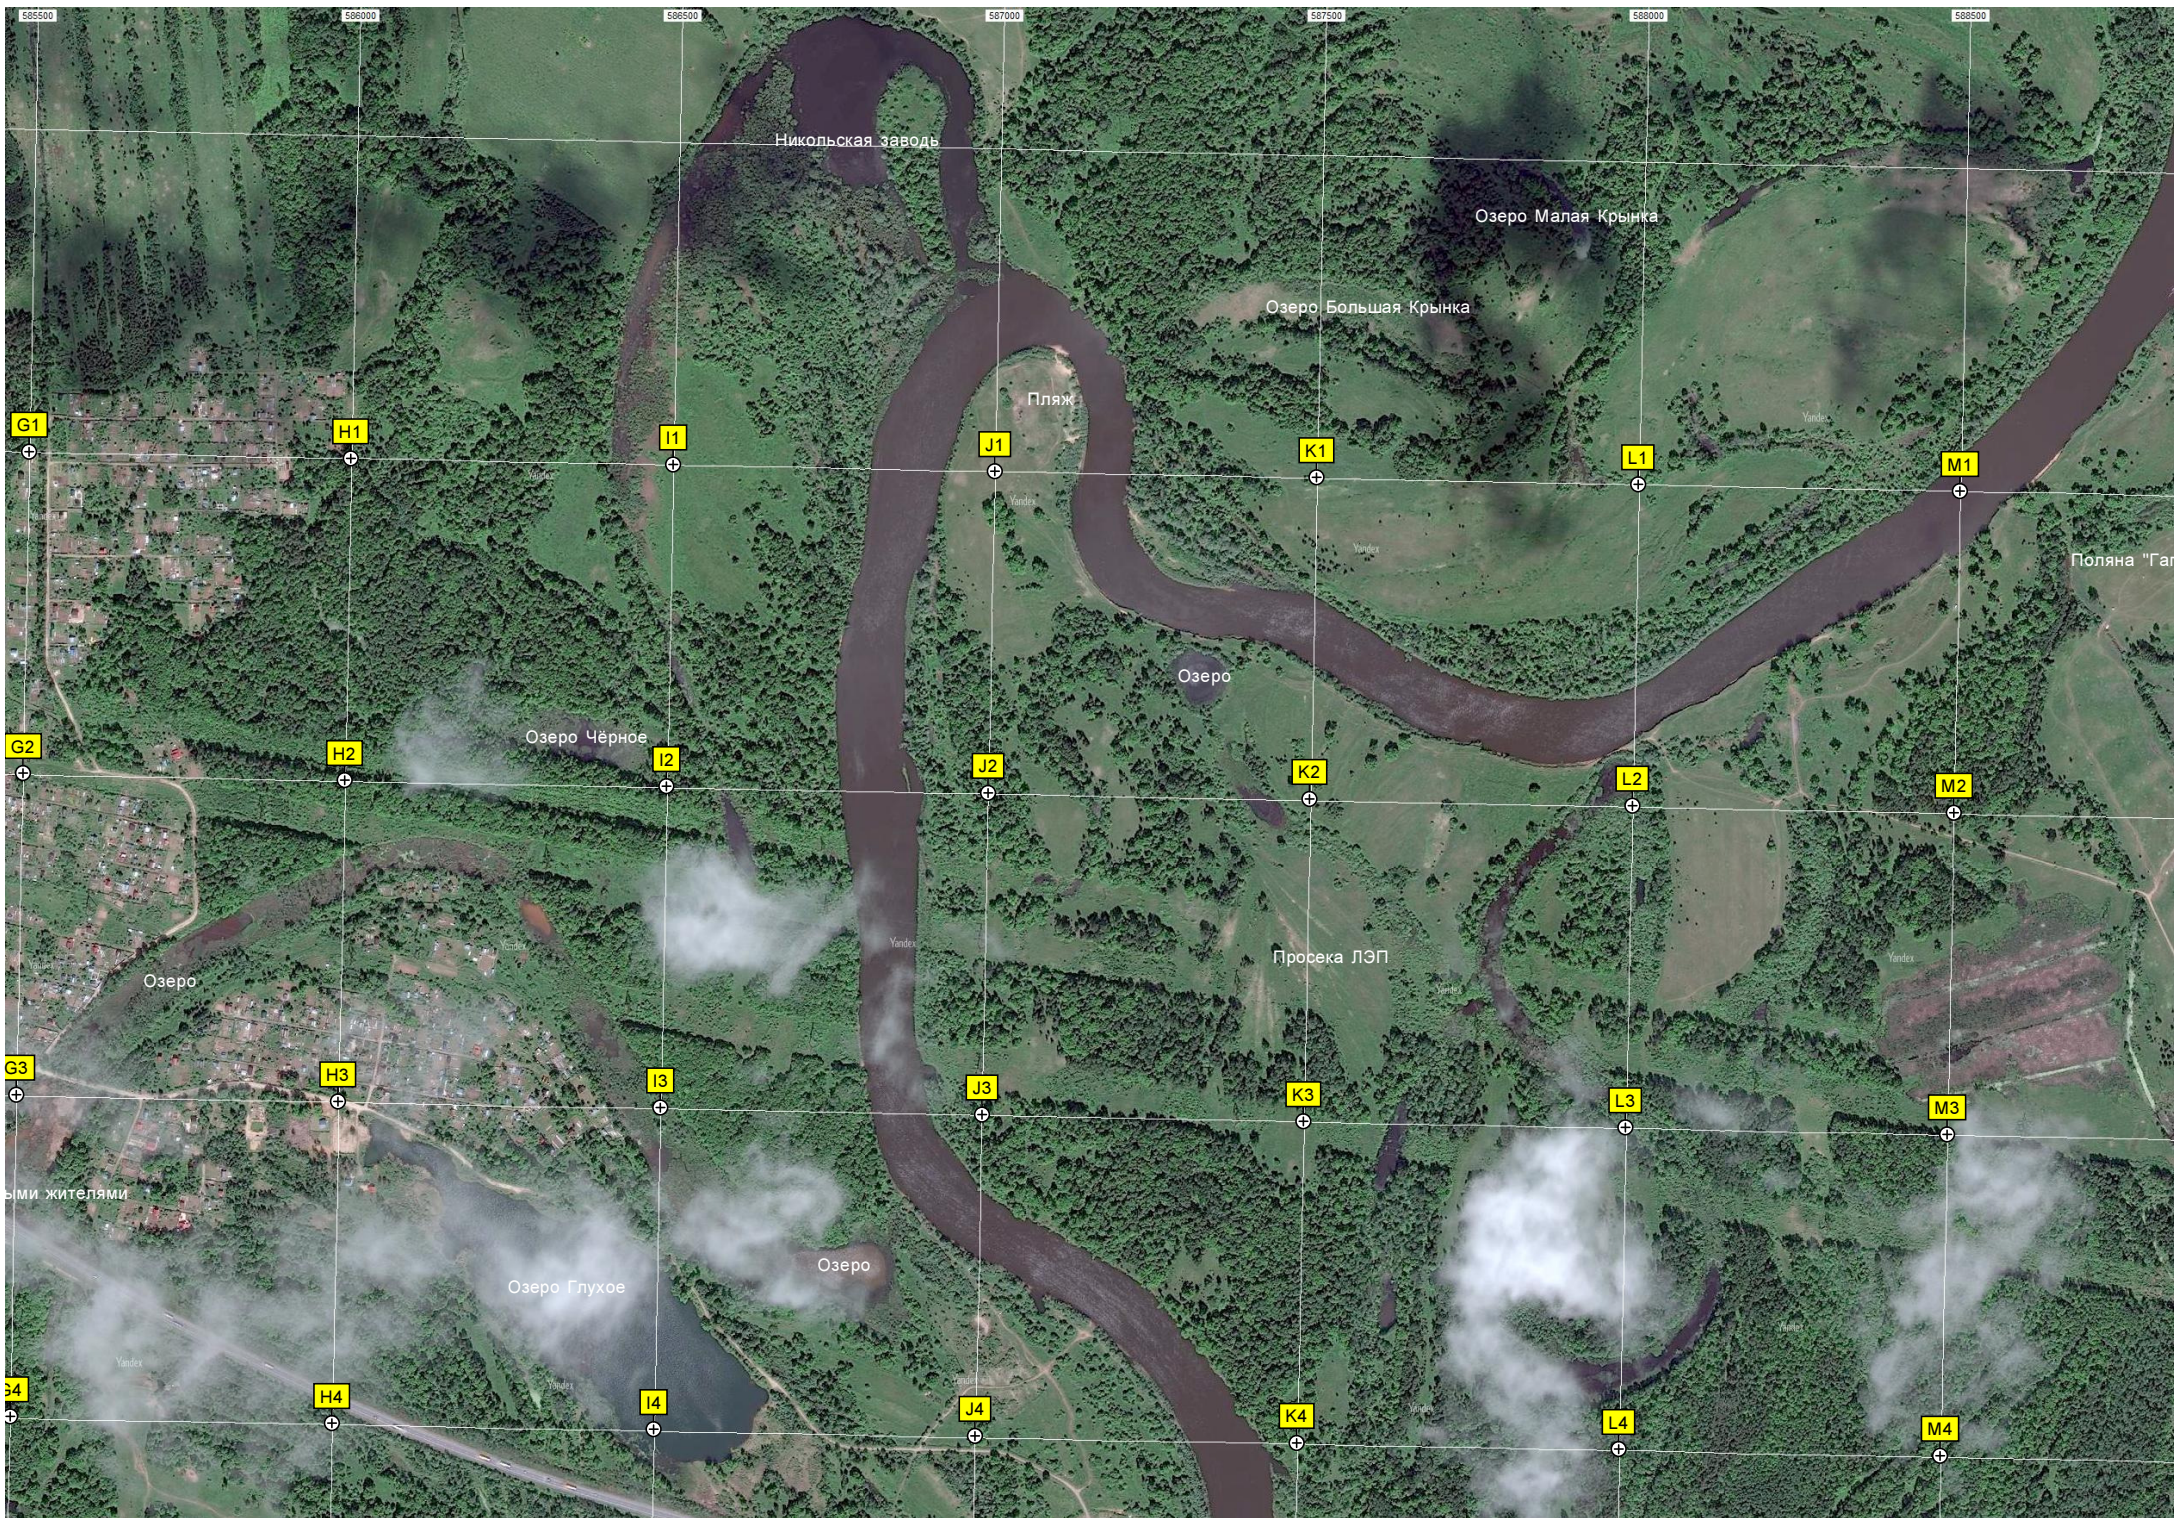

Микрорайон Мостострой

9-й километр объезда Владимира (46)

10-й километр объезда Владимира (45)

ж/д. переезд

Путепровод

Дорога к озеру перекопана местн

Наревская ул. 9

Никольская заводь

Озеро Малая Крынка

Озеро Большая Крынка

Пляж

Поляна "Гаг"

Озеро Чёрное

Озеро

Просека ЛЭП

Озеро