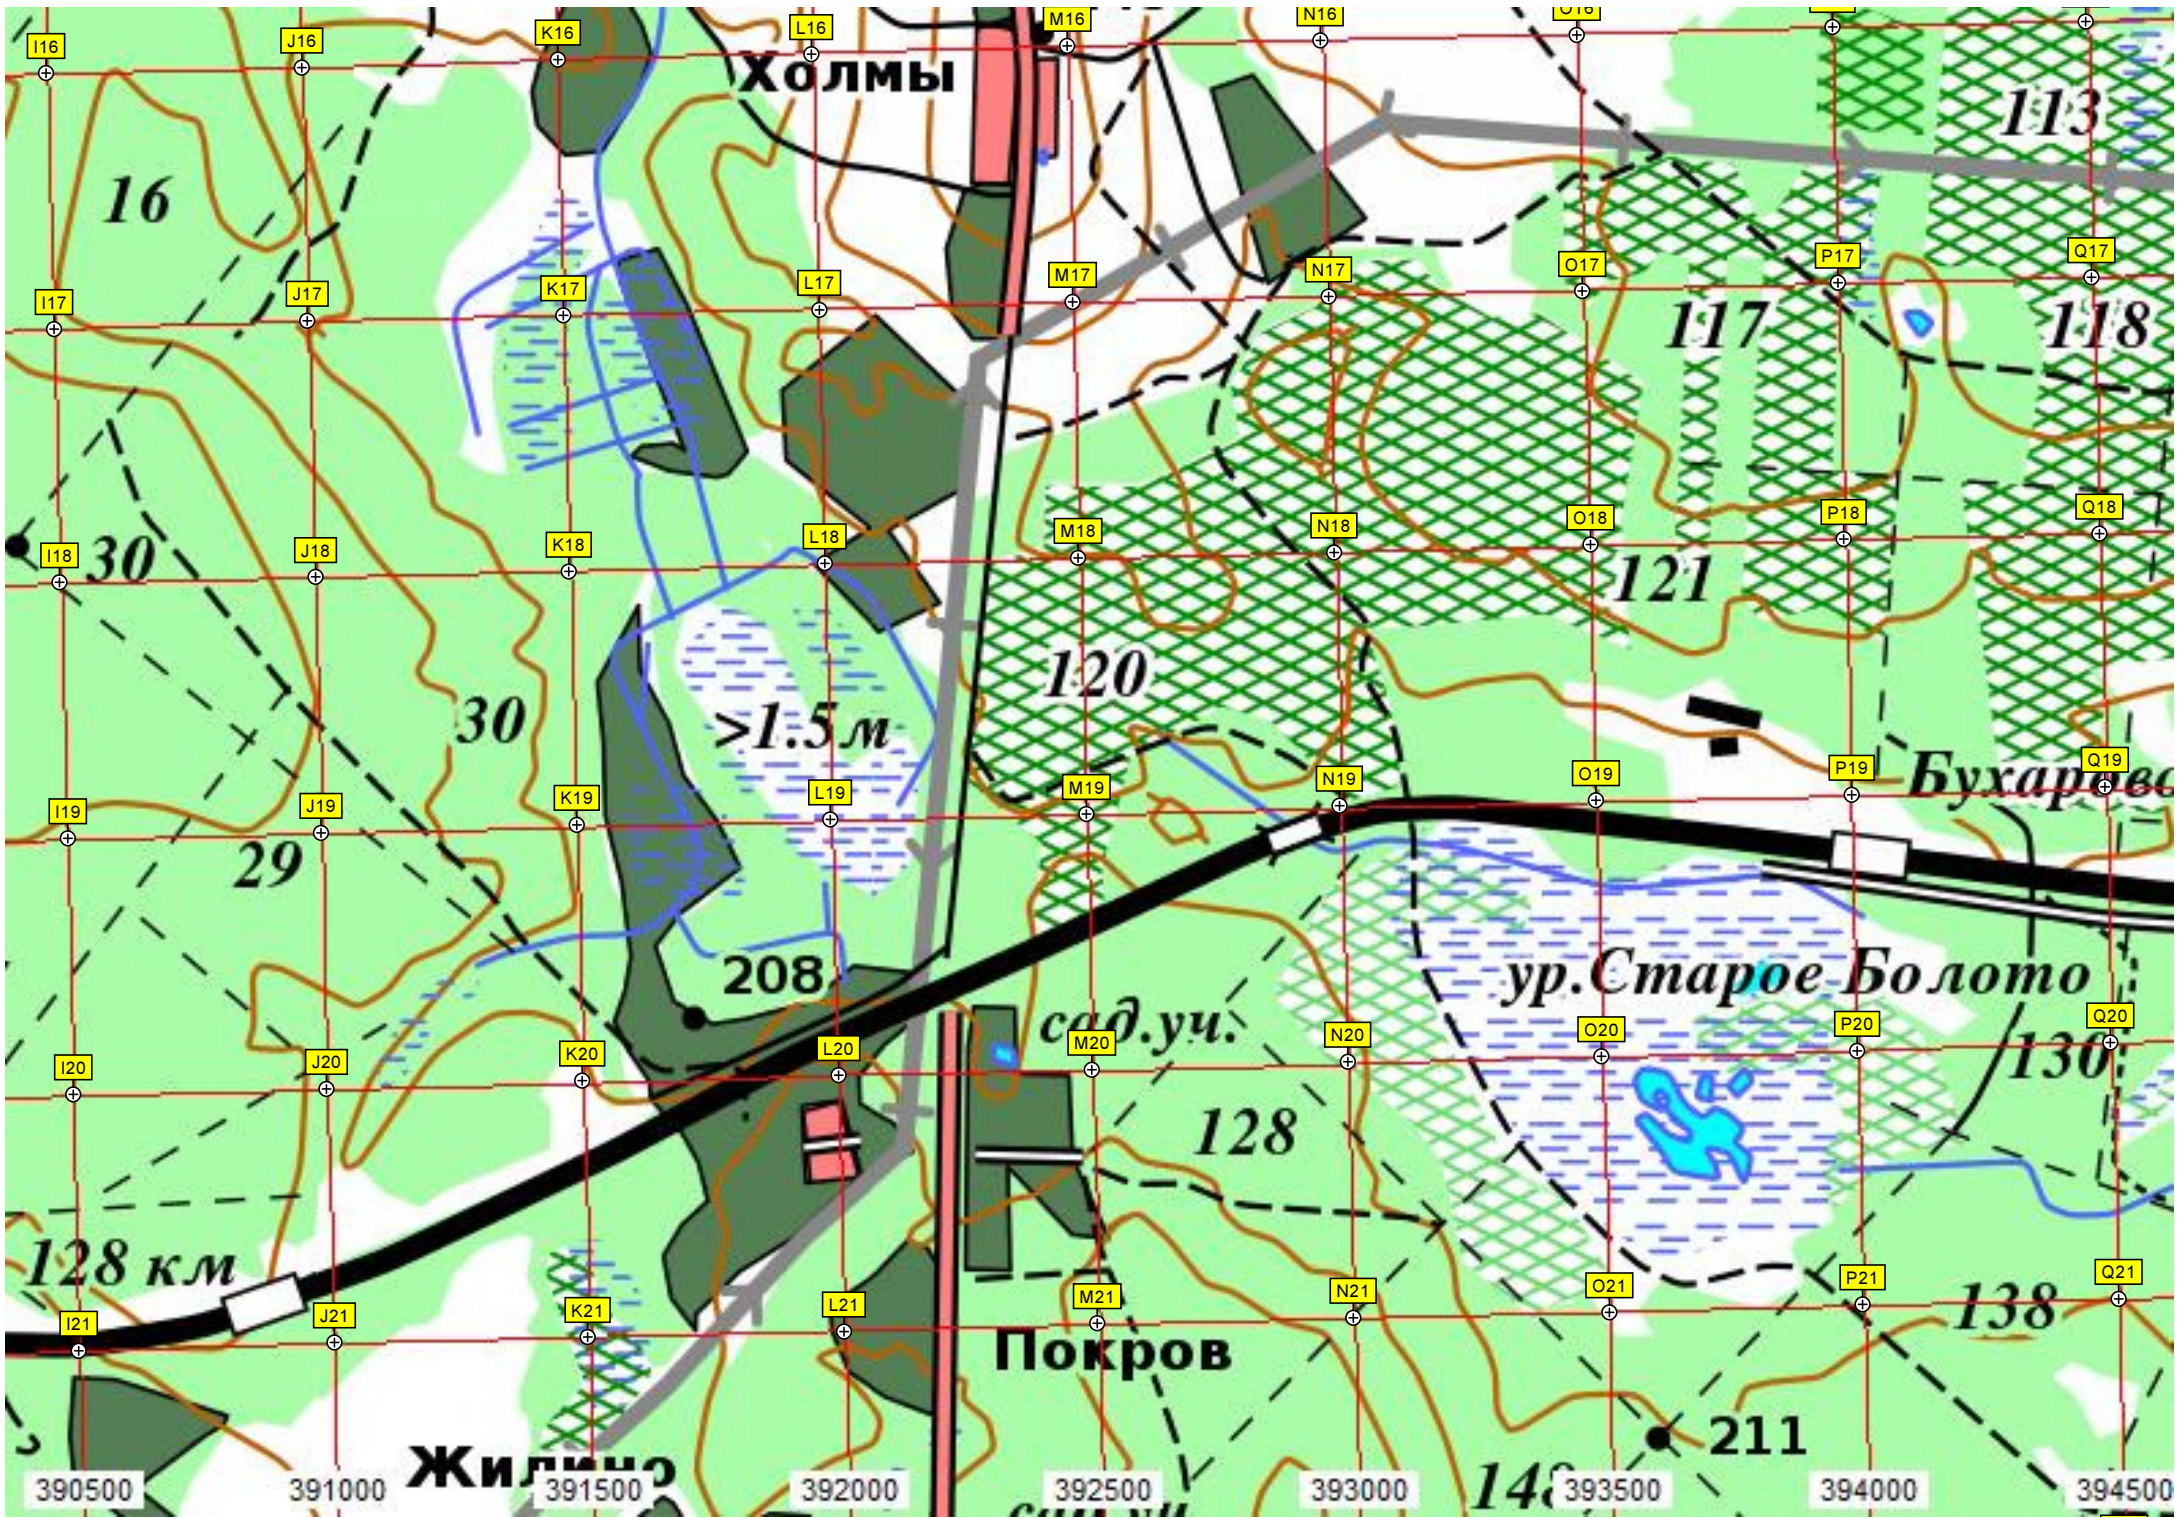

бр. мог.

Холмы

Бухарова

ур. Старое Болото

Покров

Жилдино

>1.5 м

сад.уч.

391500

392000

392500

393000

393500

394000

394500

128 км