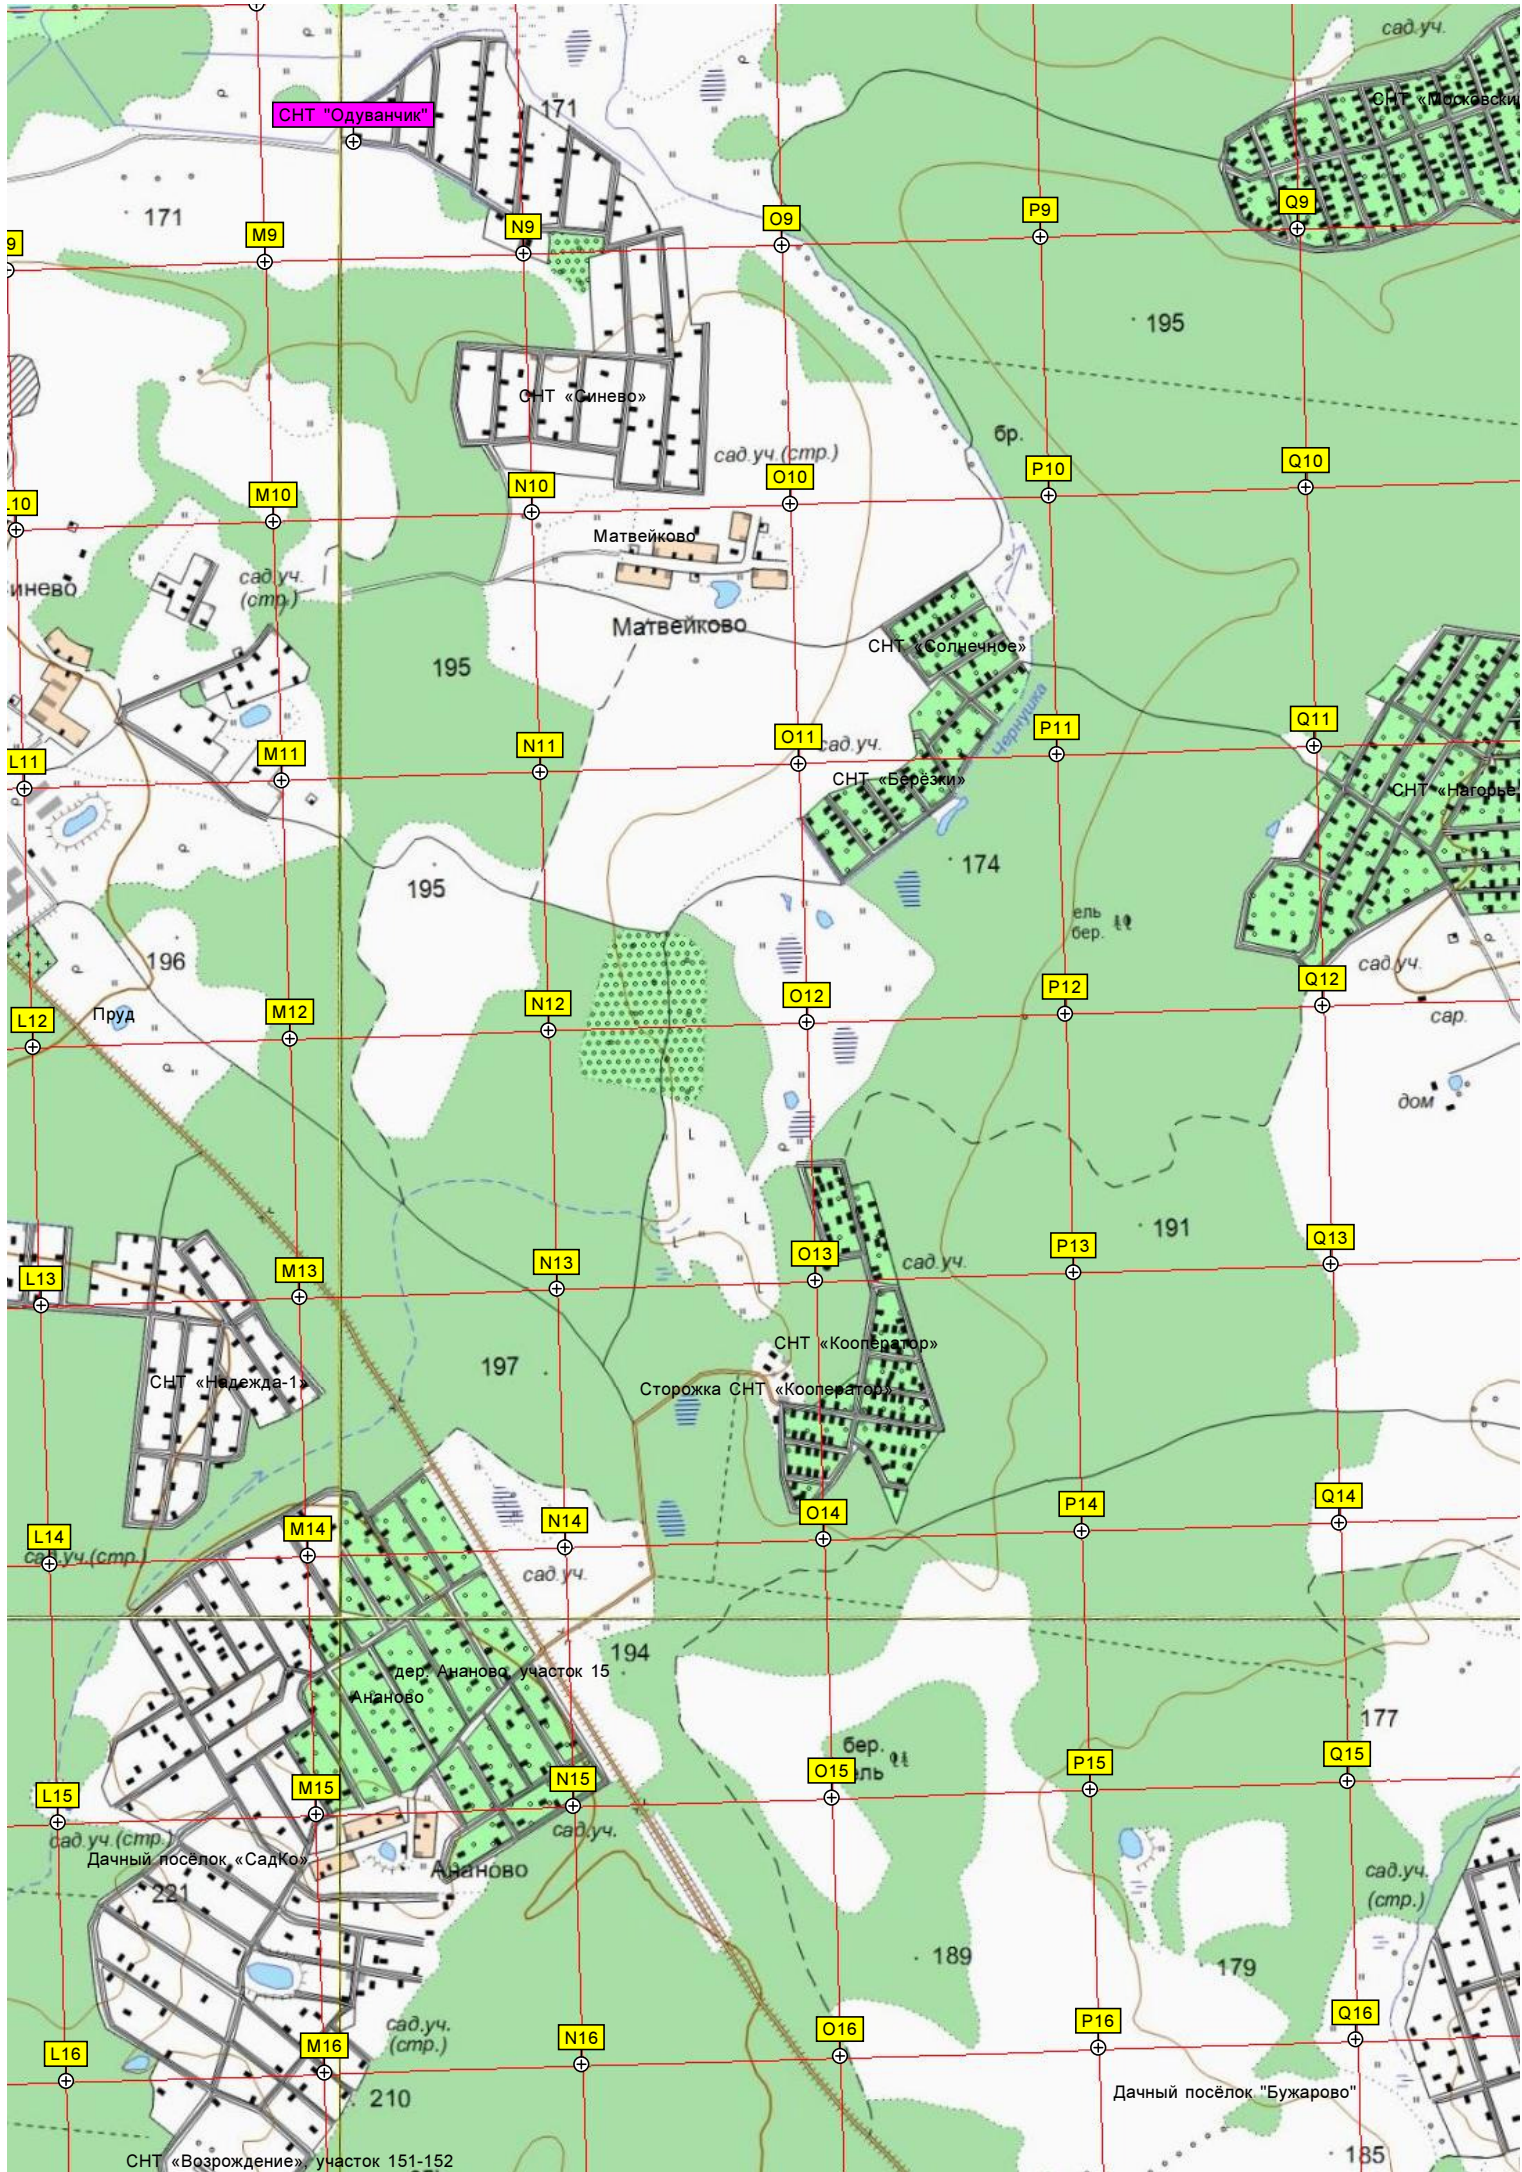

220

ель бер.

232

СНТ «Одуванчик»

СНТ «Синево»

СНТ «Солнечное»

СНТ «Берёзки»

СНТ «Нагорье»