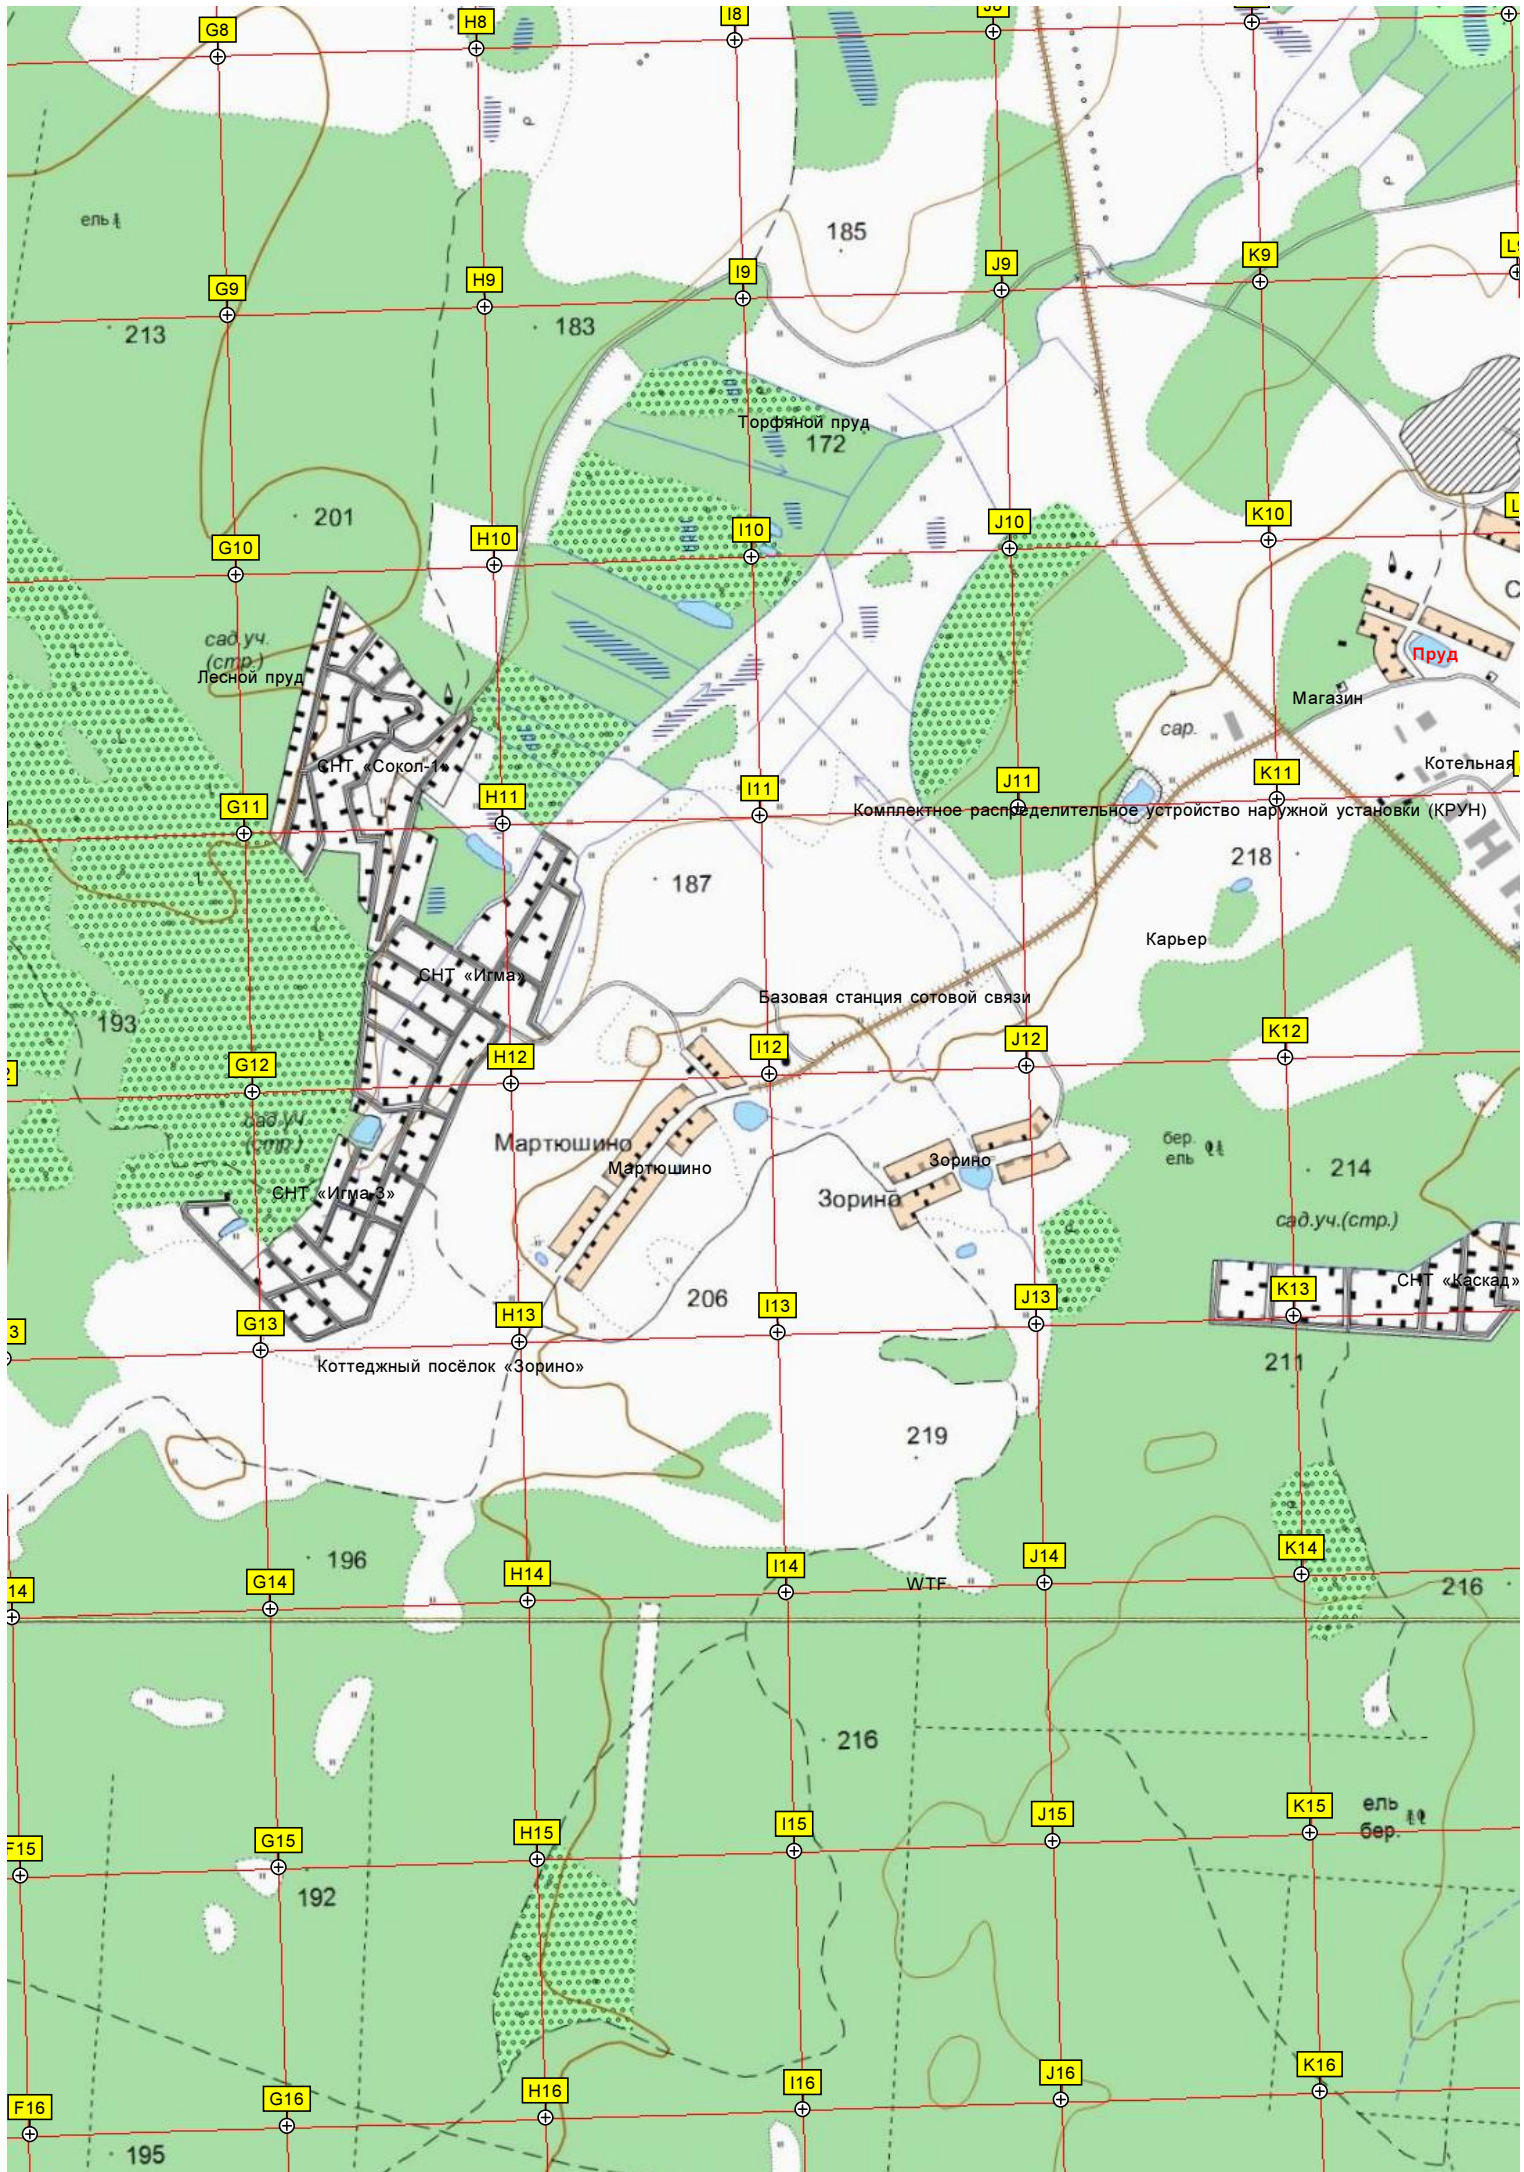

220

ель бер.

232

СНТ «Одуванчик»

СНТ «Синево»

СНТ «Солнечное»

СНТ «Берёзки»

СНТ «Нагорье»