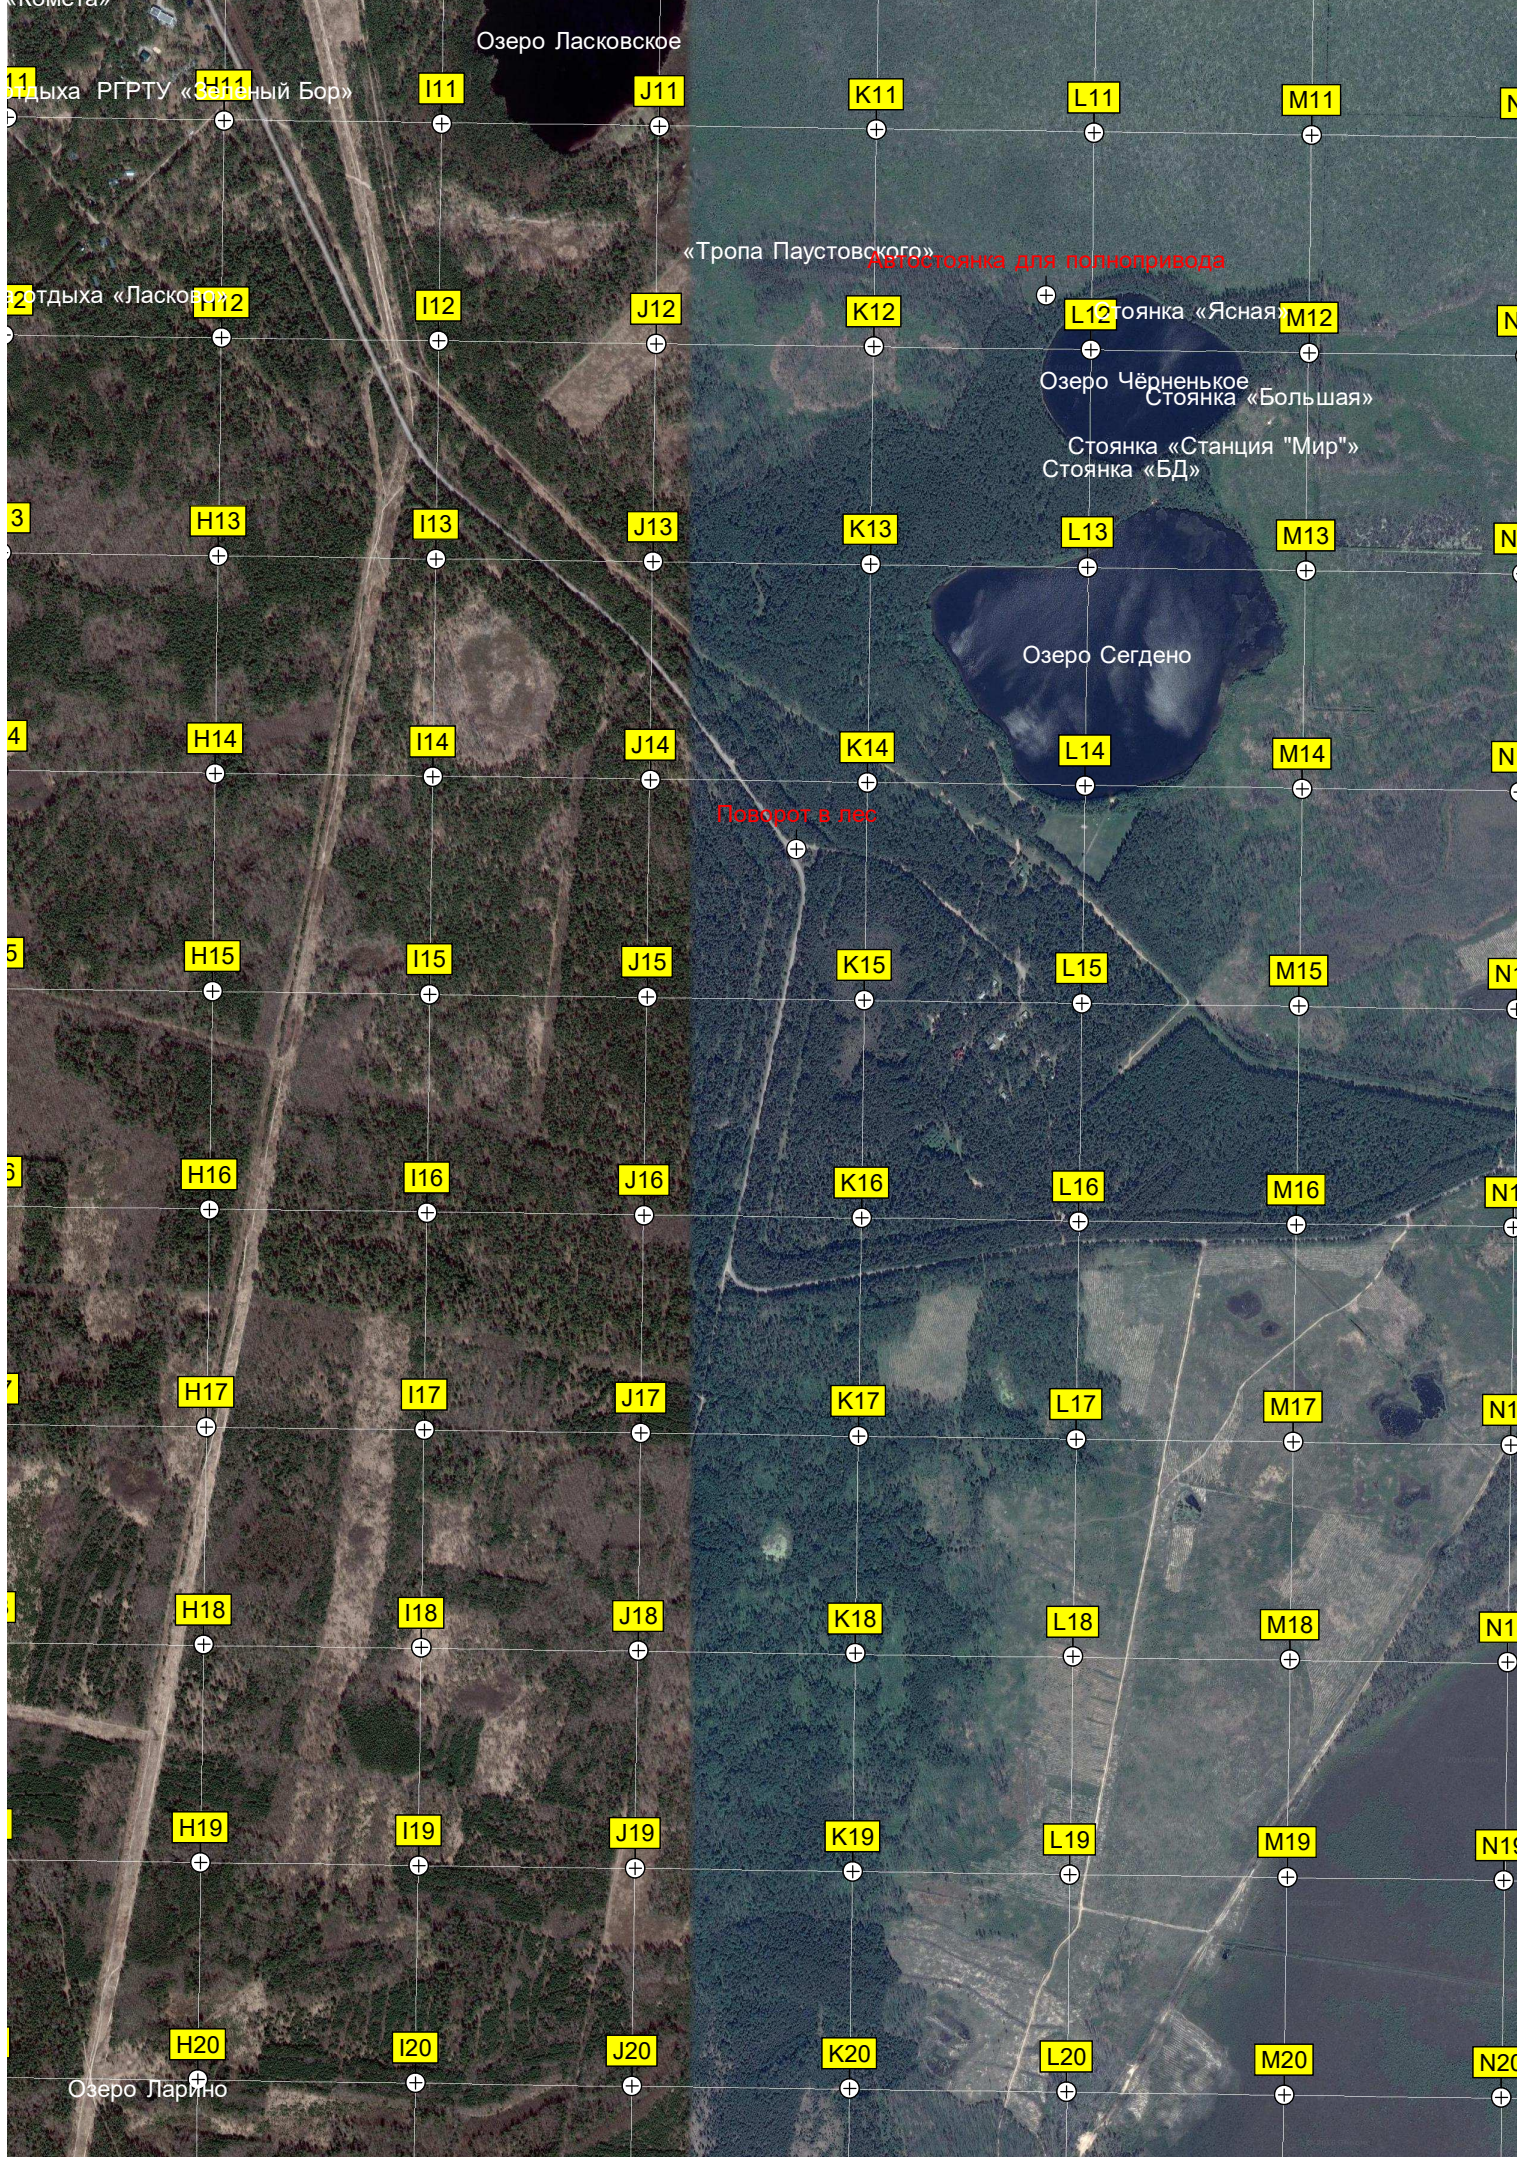

Бывший завод

G7

H7

I7

J7

Водонапорная башня Рожновского
Конно-туристическая база «Рязанский табунок»

K7

L7

Бывший переезд УЖД

G10

H10

I10

J10

K10

L10

M10

База

Разрушенный мост УЖД Рязань-Владимир

ул. Павлова, 92а

Бывший ж.д. переезд Заборье

Песная ул., 20

База

База

Войсковая часть

База

База

Урочище Пяткино

Озеро Чешуйное

База

База

База

Озеро Ласковское