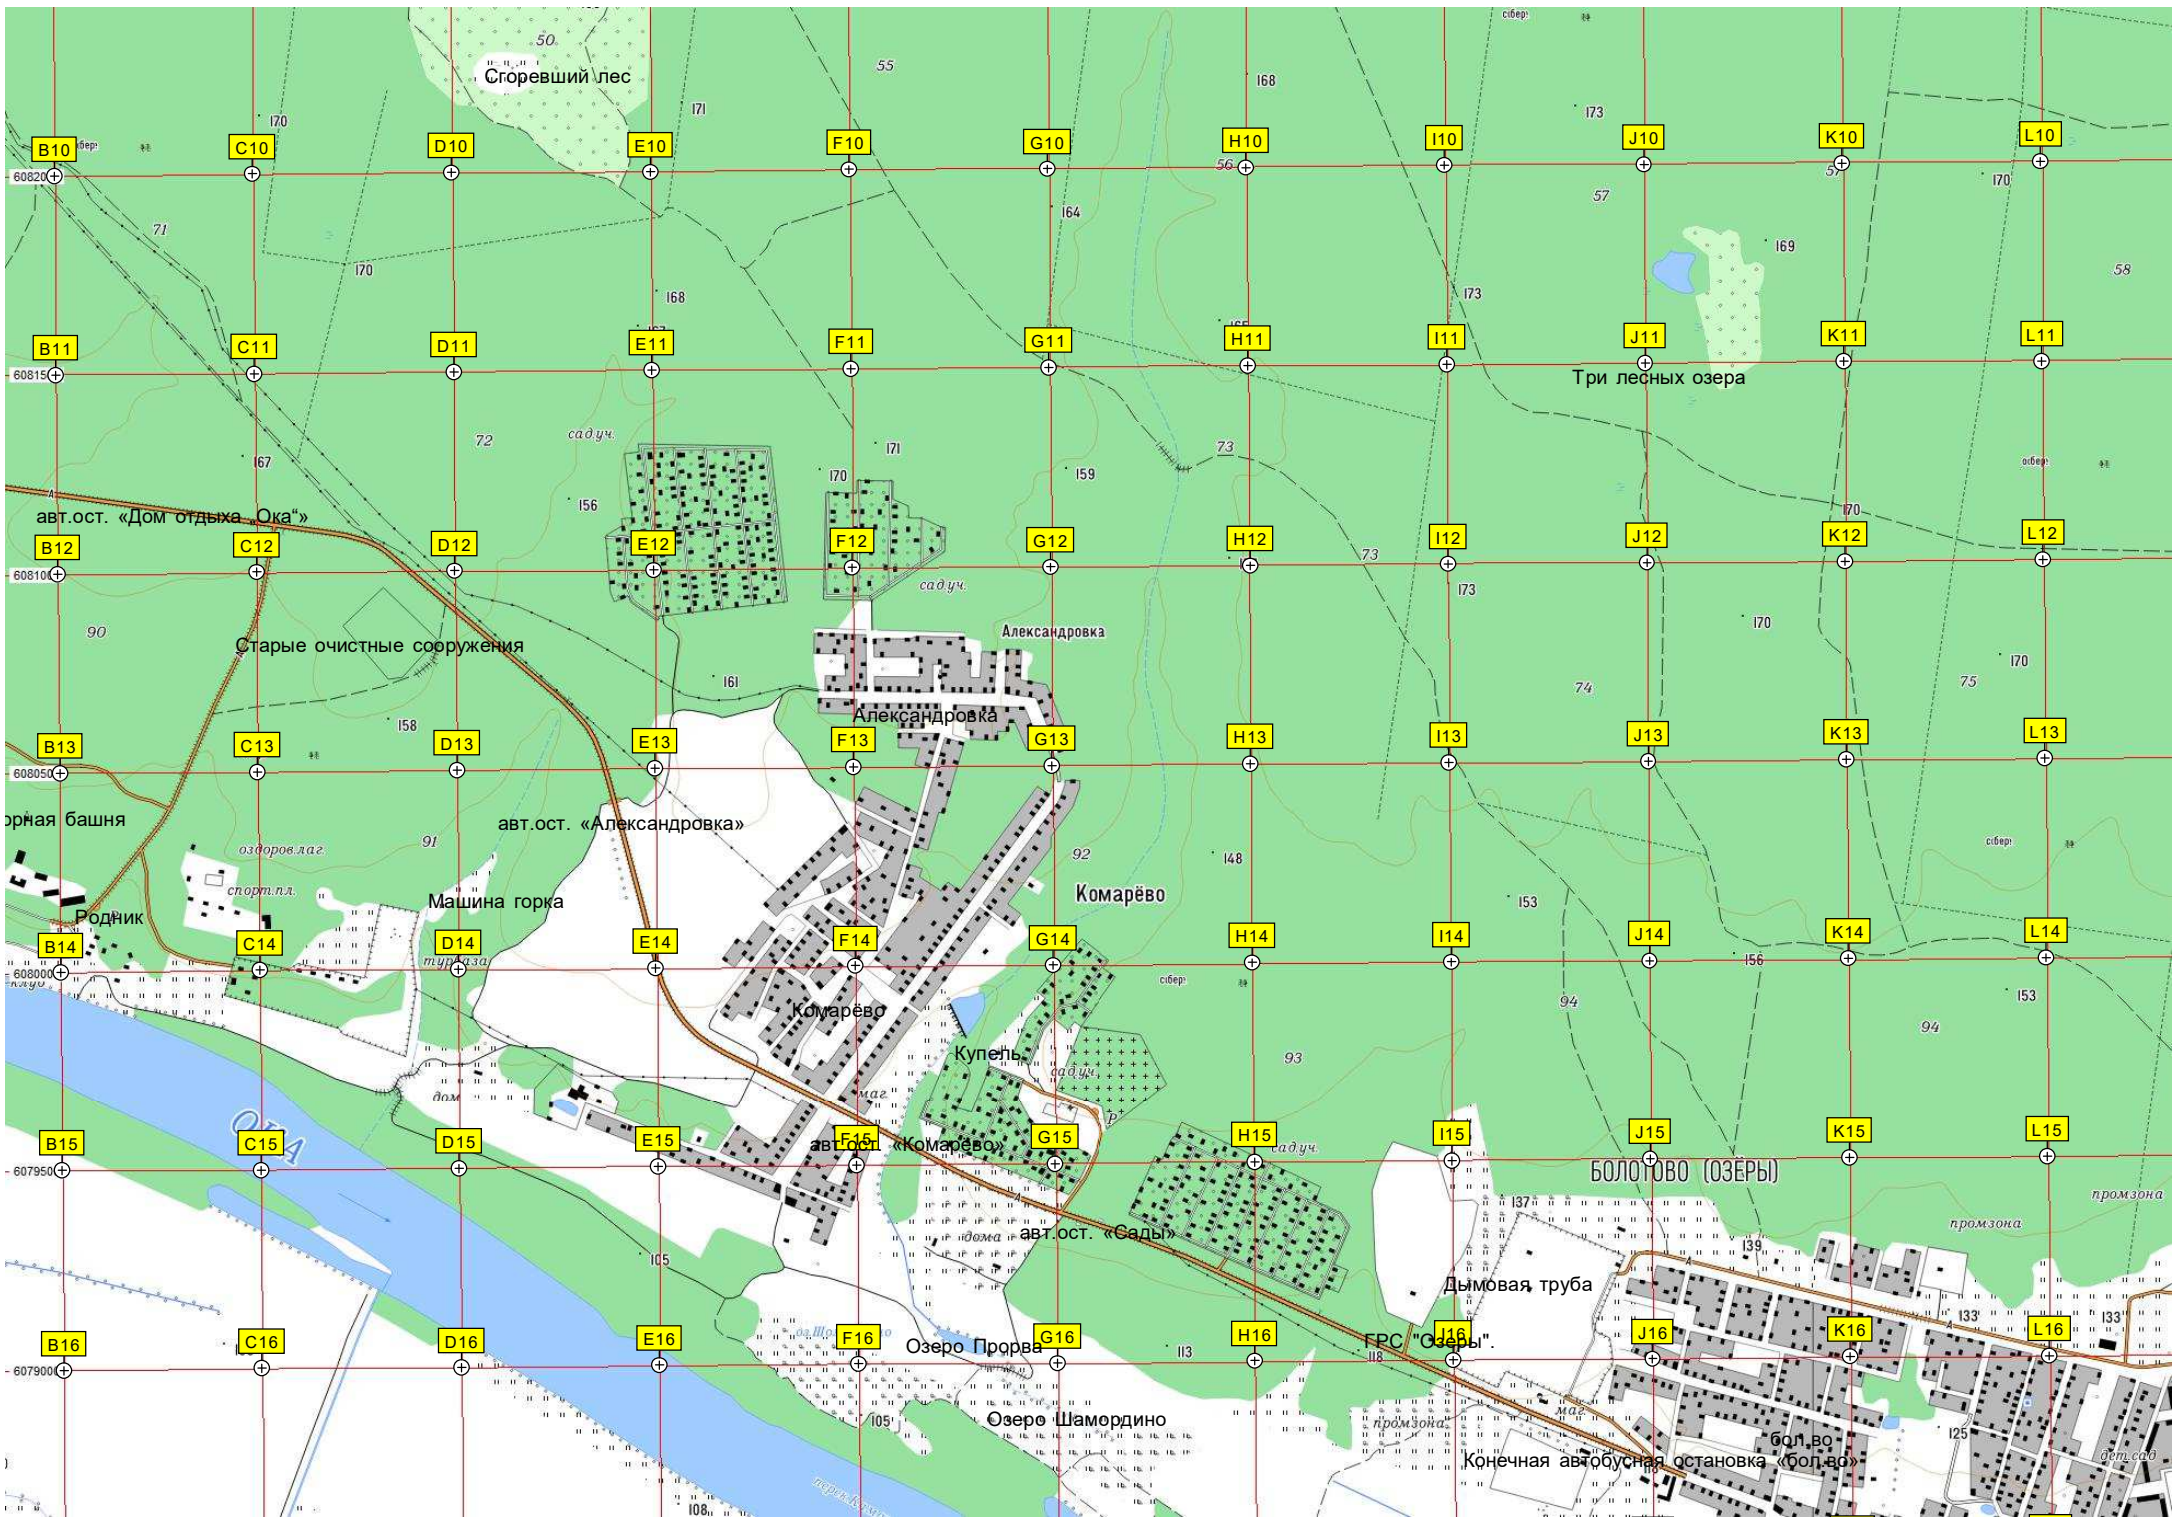

Сгоревший лес

Три лесных озера

Старые очистные сооружения

авт.ост. «Александровка»

Комарёво

Комарёво

БОЛОТОВО (ОЗЁРЫ)

Дымовая труба

Озеро Прорва

Озеро Шамордино

Конечная автобусная остановка «Бол.во»