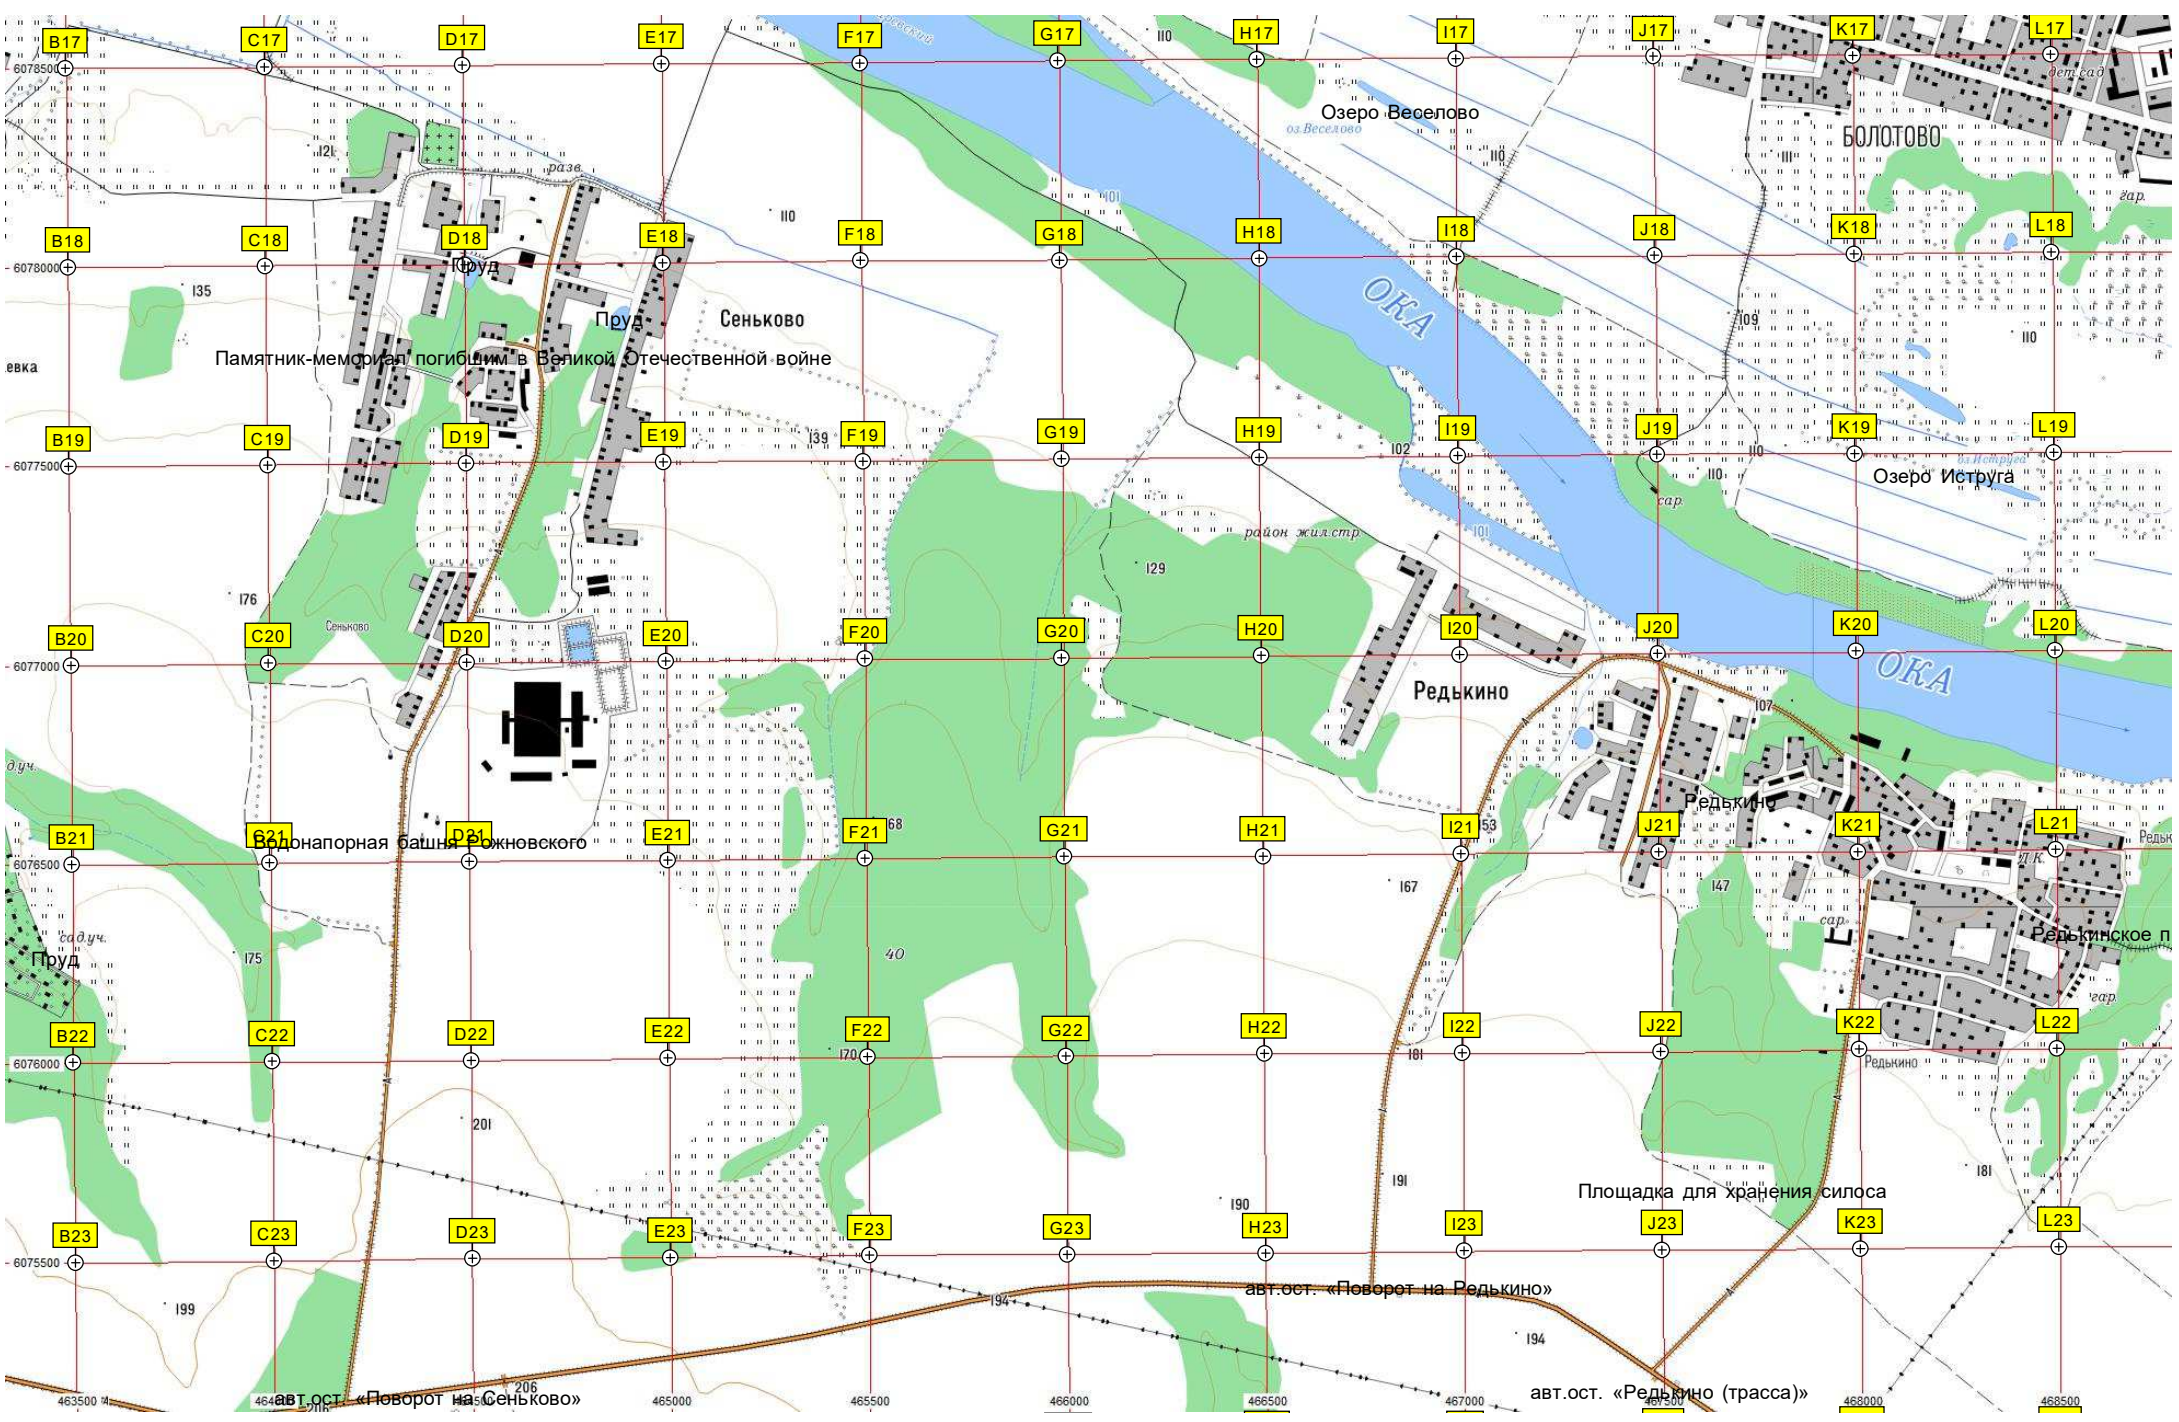

оз. Степаньковский Рукав

ур. Попова Гора

Насосный пункт

Городище Ростиславль-Рязанский

Ростиславльский погост

Водонапорная башня

овраг Корнюхина Борозда

Куклинский овраг

ур. Попова Гора

Башня сотовой связи ПАО «МТ»

Труба котельной

авт.ост. «Полурядники»

Памятник-мемориал погибшим в Великой Отечественной войне

Озеро Веселово

БОЛОТОВО

Озеро Иструга