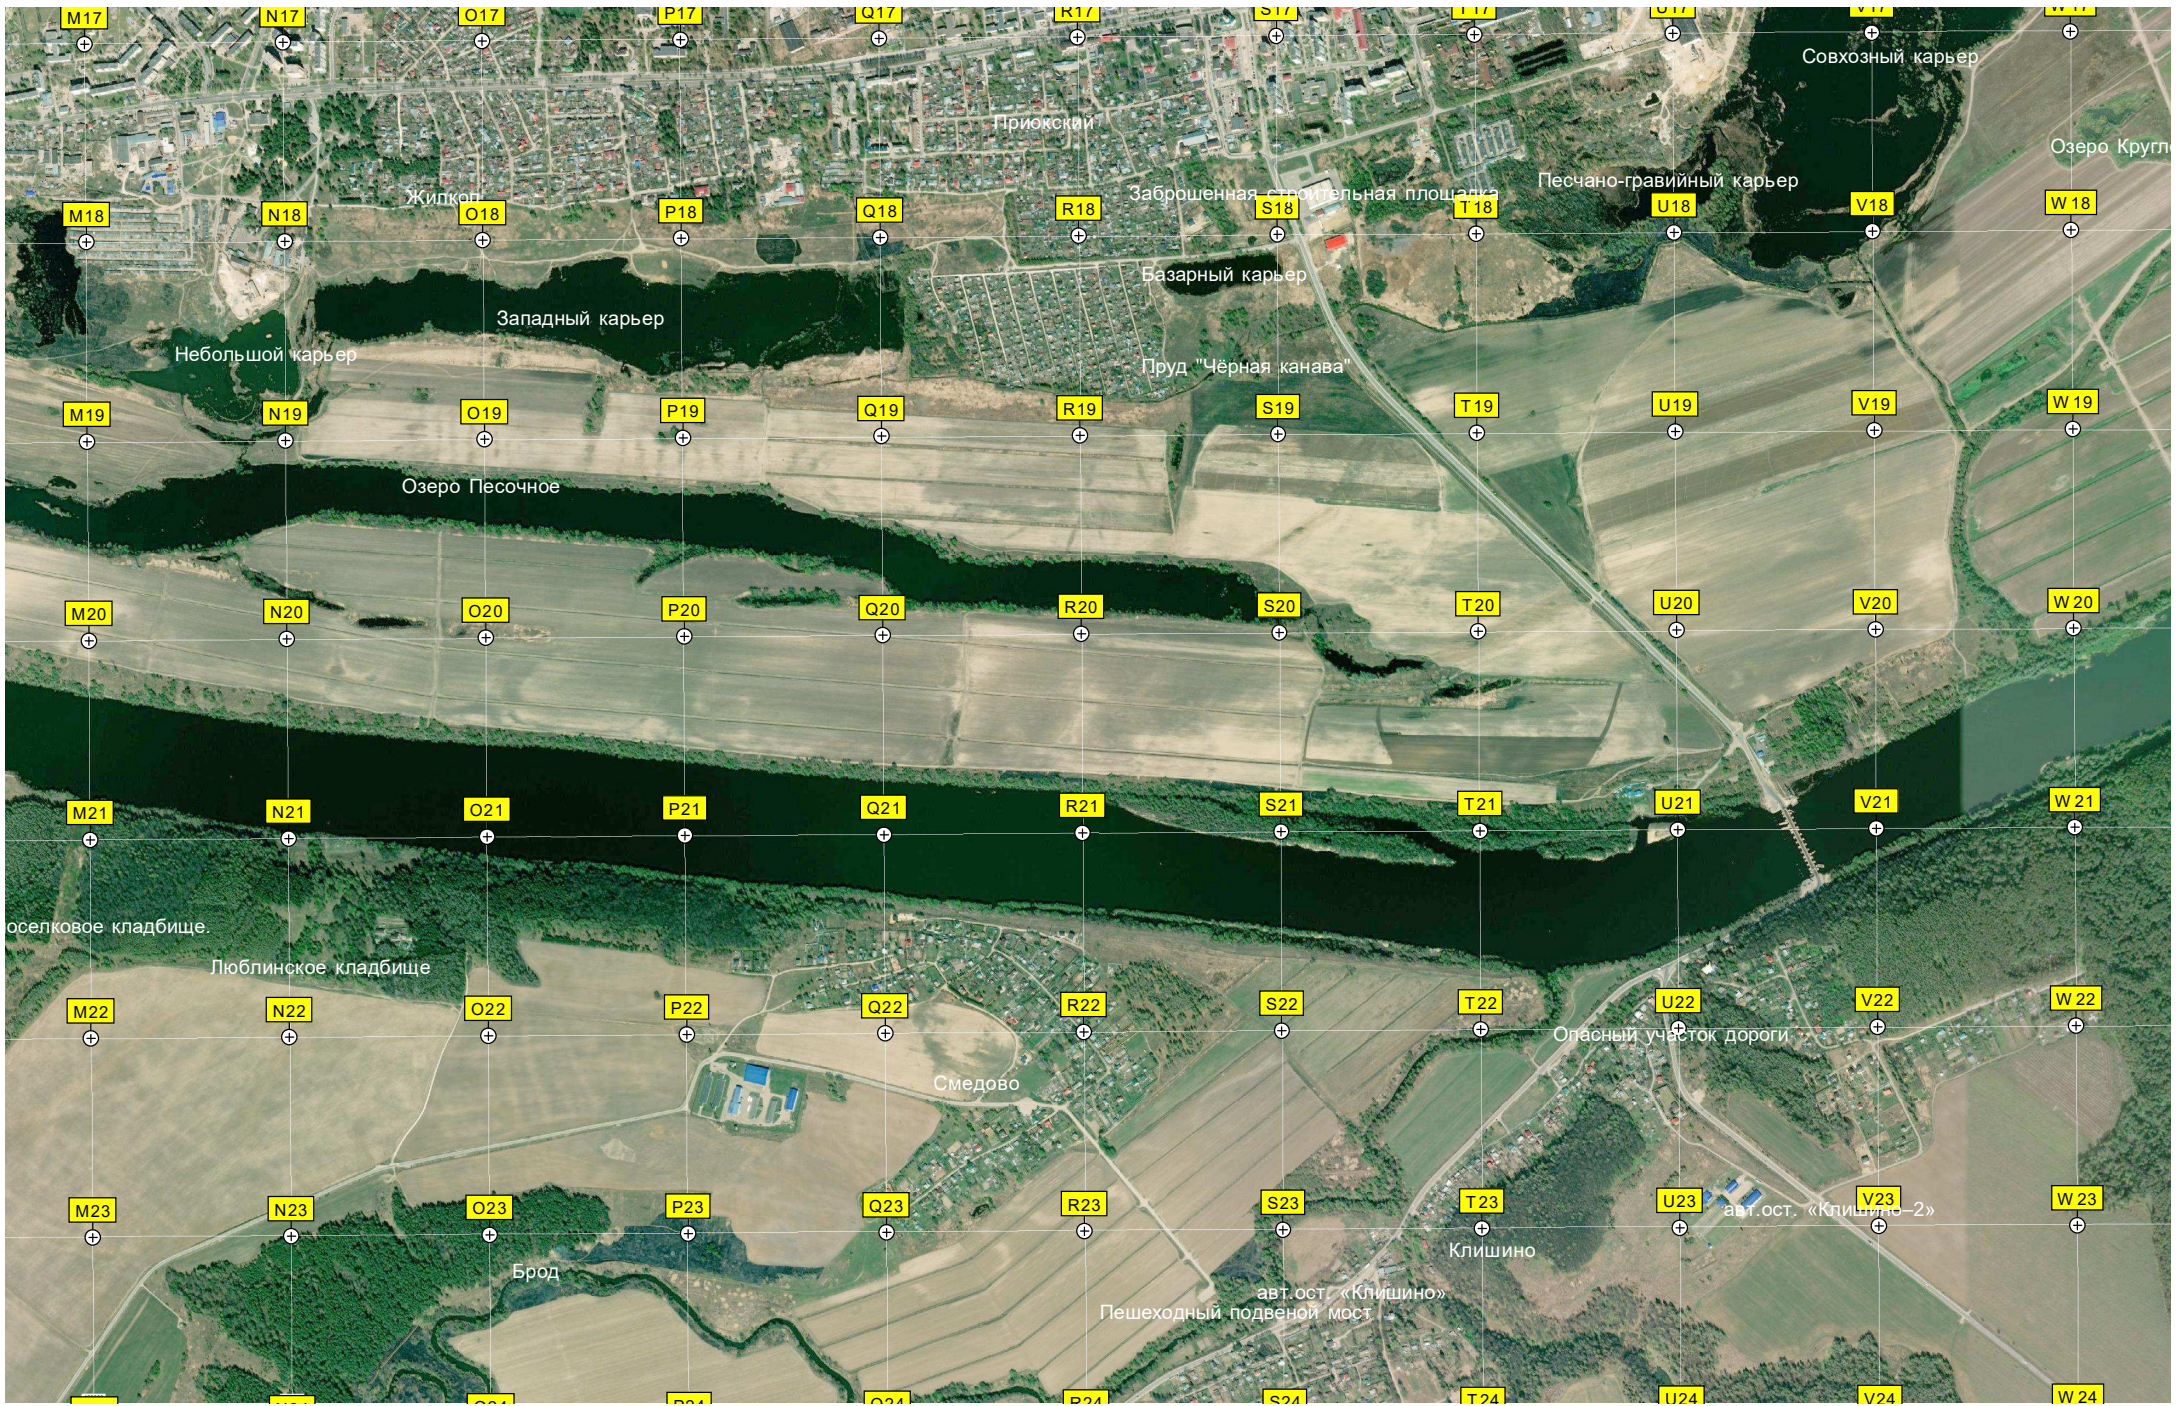

Сгоревший лес

Три лесных озера

авт.ост. «Дом отдыха „Ока“»

Старые очистные сооружения

Александровка

авт.ост. «Александровка»

Машина горка

Комарево

Памятник-мемориал погибшим в Великой Отечественной войне

Озеро Веселово

Озеро Иструга

Понапорная башня Рожновского

Редькино

Редькинское т

Площадка для хранения силоса

авт.ост. «Поворот на Редькино»

авт.ост. «Поворот на Сеньково»

авт.ост. «Редькино (трасса)»

енькое

Башня сотовой связи ПАО «ВымпелКом»
Водонапорная башня Рожновского

Осерёдок
Заброшенная подстанция

Свиридоново

Кладбище

Каблучки