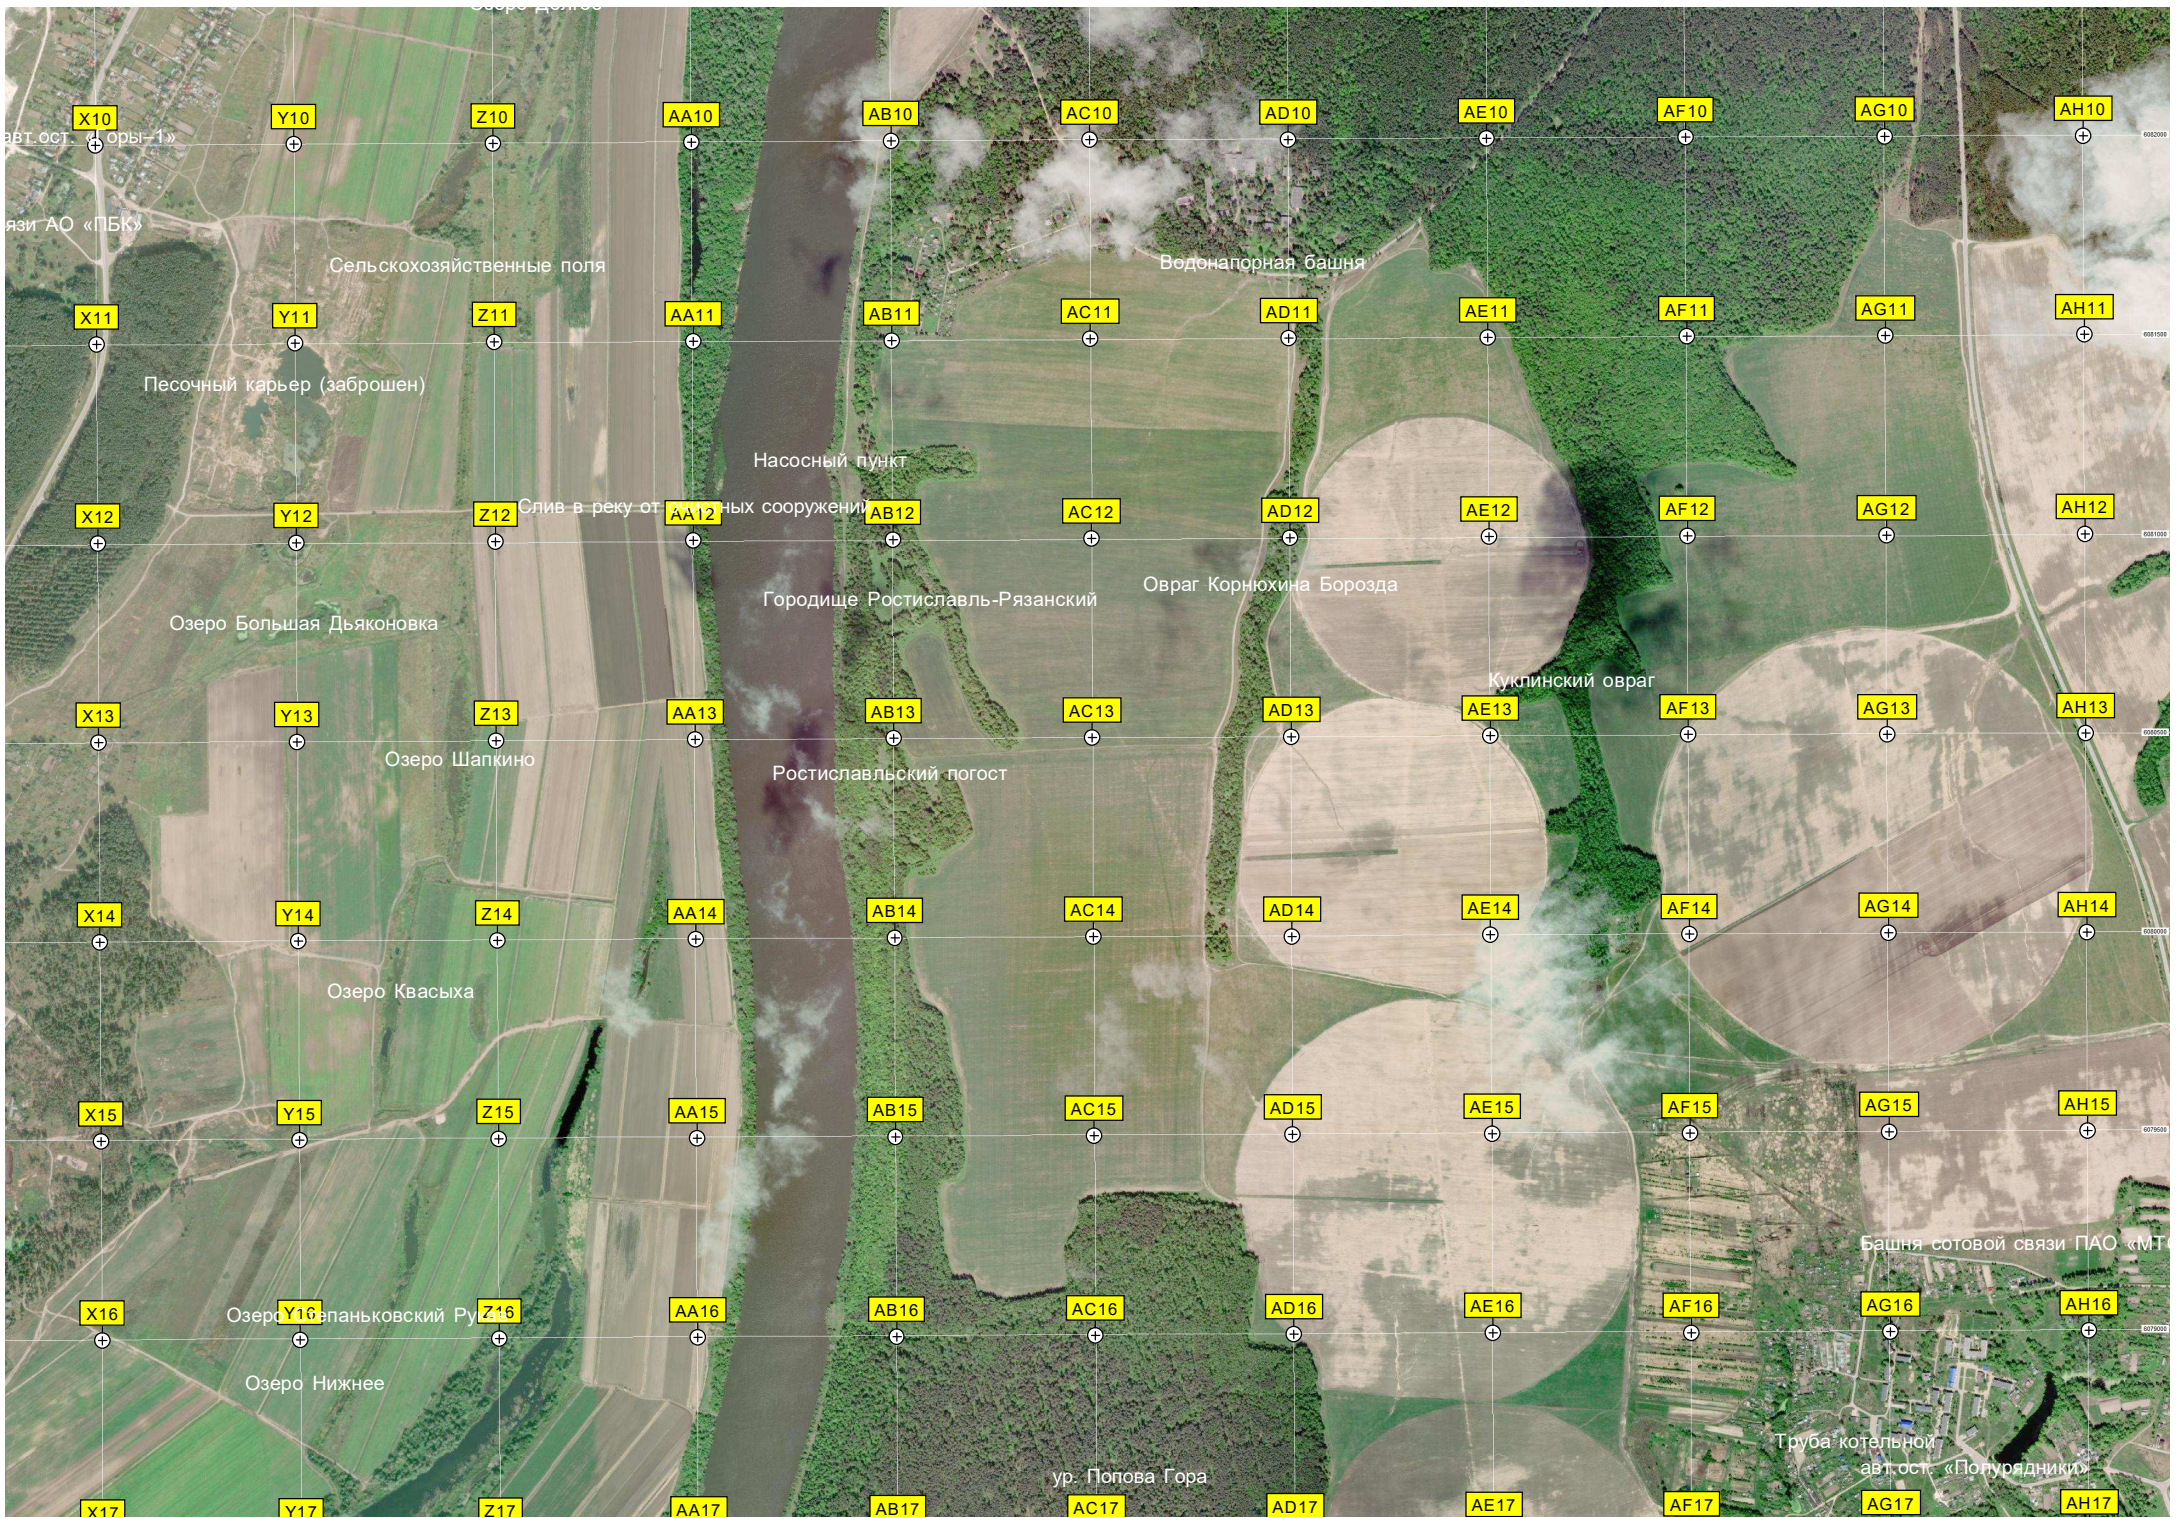

Сгоревший лес

Три лесных озера

авт.ост. «Дом отдыха „Ока“»

Старые очистные сооружения

Александровка

авт.ост. «Александровка»

Машина горка

Комарево

Памятник-мемориал погибшим в Великой Отечественной войне

Озеро Веселово

Озеро Иструга

Понапорная башня Рожновского

Редькино

Редькинское т

Площадка для хранения силоса

авт.ост. «Поворот на Редькино»

авт.ост. «Поворот на Сеньково»

авт.ост. «Редькино (трасса)»

енькое

Башня сотовой связи ПАО «ВымпелКом»
Водонапорная башня Рожновского

Осерёдок
Заброшенная подстанция

Свиридоново

Кладбище

Каблучки

ур. Анжузово

авт. ост. «Каблучки»

- X18, Y18, Z18, AA18, AB18, AC18, AD18, AE18, AF18, AG18, AH18
- X19, Y19, Z19, AA19, AB19, AC19, AD19, AE19, AF19, AG19, AH19
- X20, Y20, Z20, AA20, AB20, AC20, AD20, AE20, AF20, AG20, AH20
- X21, Y21, Z21, AA21, AB21, AC21, AD21, AE21, AF21, AG21, AH21
- X22, Y22, Z22, AA22, AB22, AC22, AD22, AE22, AF22, AG22, AH22
- X23, Y23, Z23, AA23, AB23, AC23, AD23, AE23, AF23, AG23, AH23
- X24, Y24, Z24, AA24, AB24, AC24, AD24, AE24, AF24, AG24, AH24