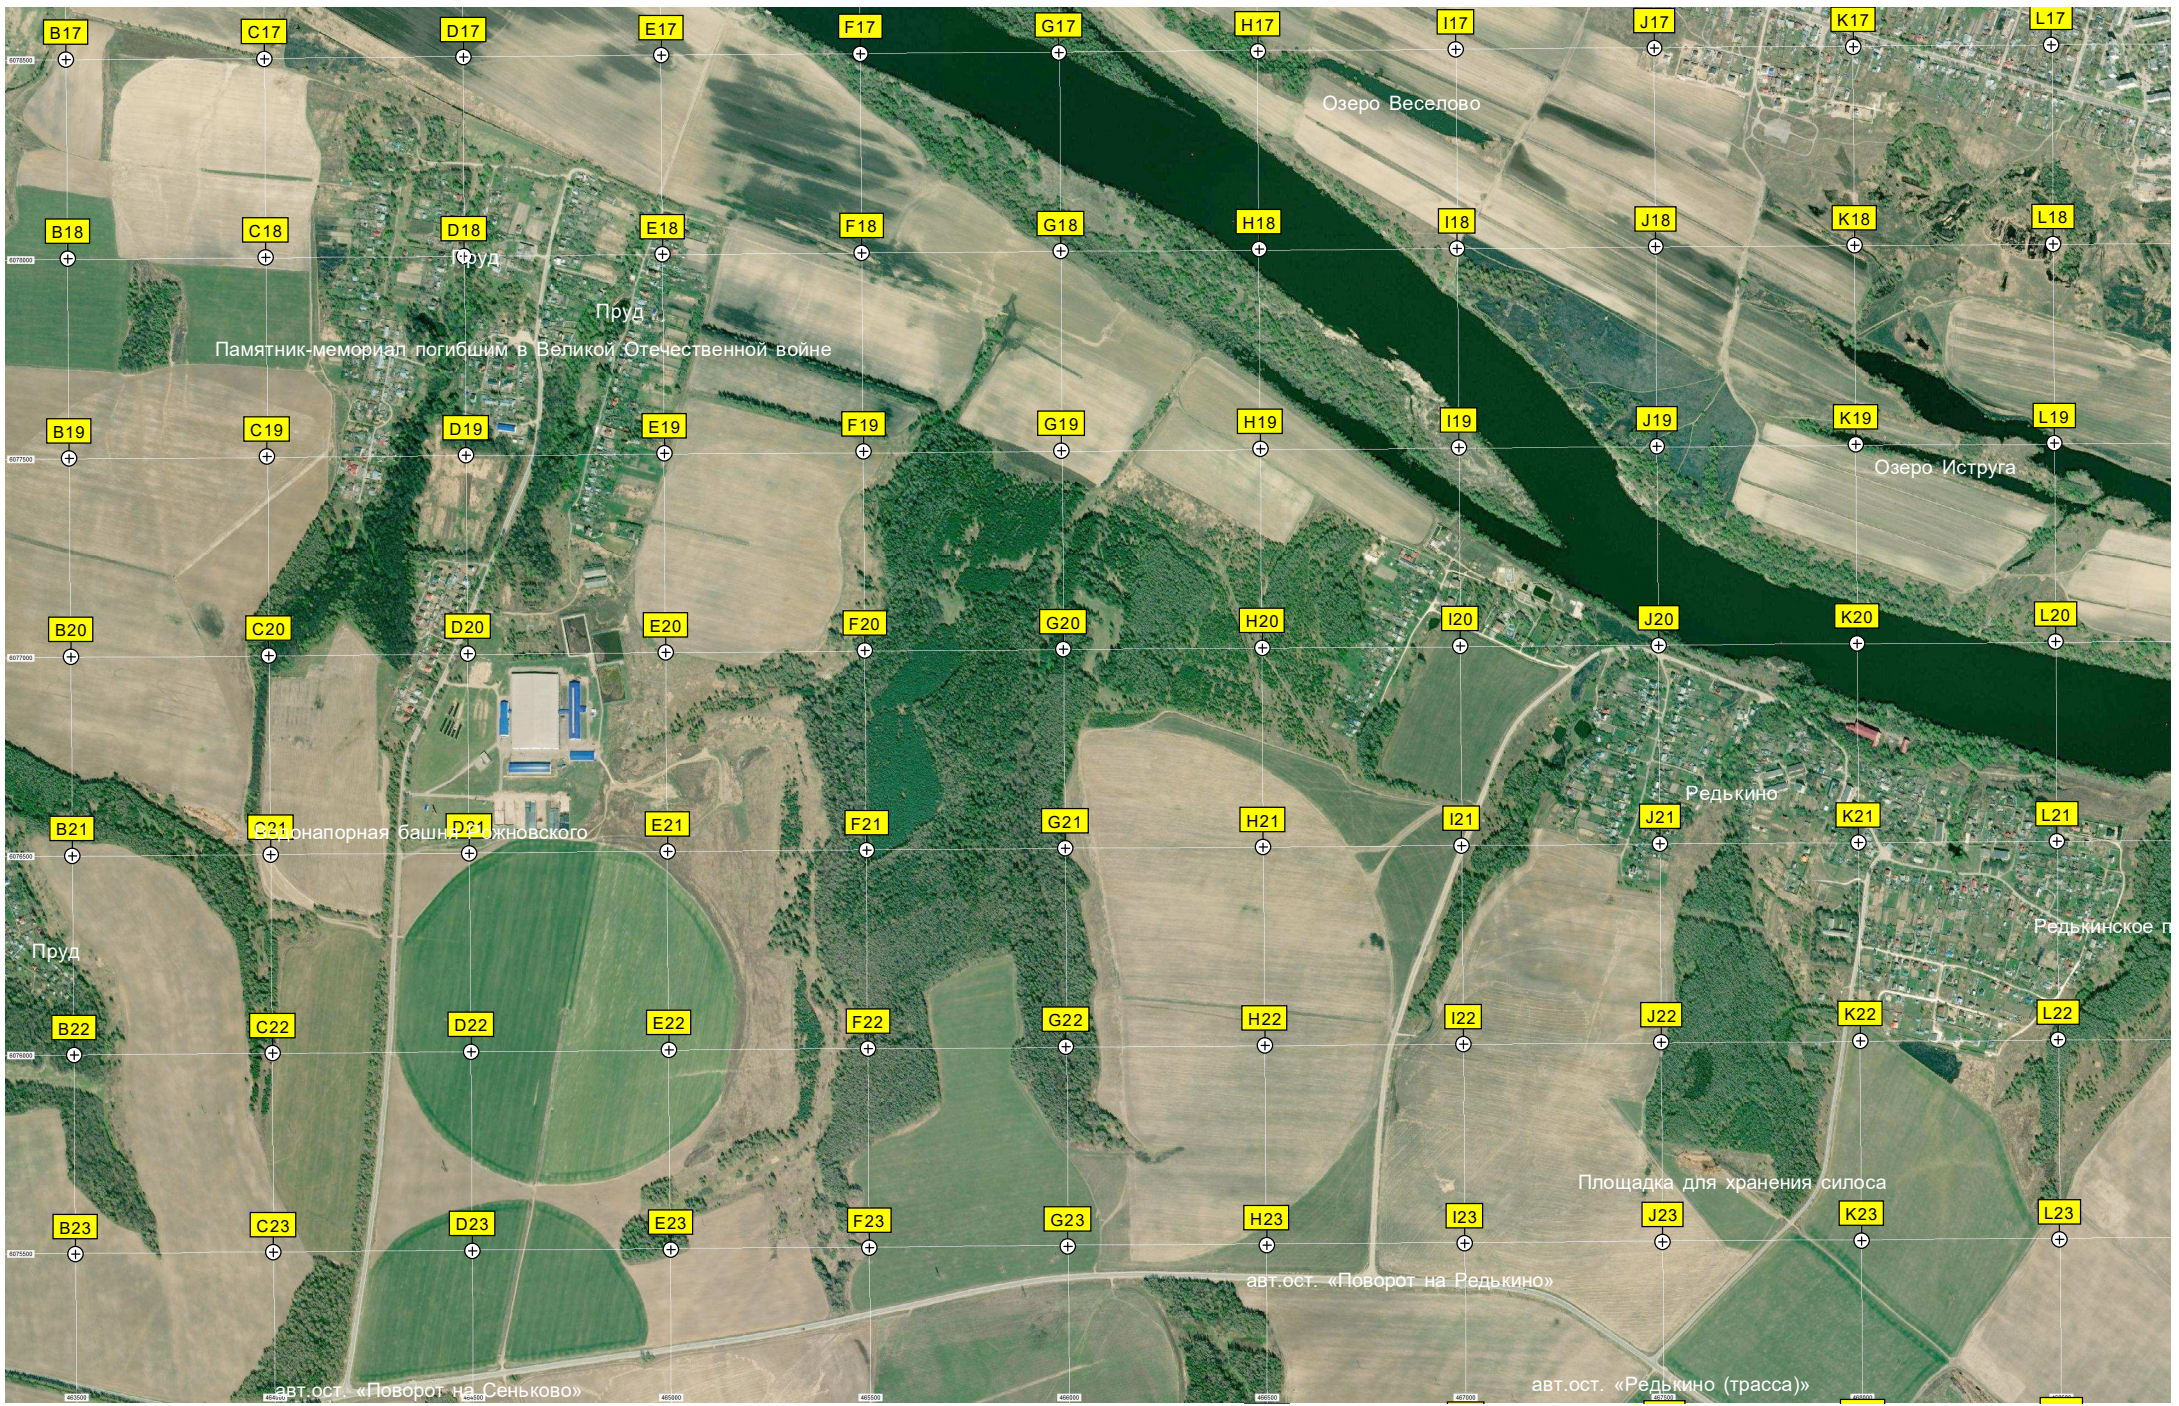

Сгоревший лес

Три лесных озера

авт.ост. «Дом отдыха „Ока“»

Старые очистные сооружения

Александровка

авт.ост. «Александровка»

Машина горка

Комарево

Купель

авт.ост. «Комарево»

авт.ост. «Сады»

Дымовая труба

Озеро Прорва

ГРС "Озеро"

Озеро Шамордино

бол.во
Конечная автобусная остановка «Бол.во»

Памятник-мемориал погибшим в Великой Отечественной войне

Озеро Веселово

Озеро Иструга

Понапорная башня Рожновского

Редькино

Редькинское т

Площадка для хранения силоса

авт.ост. «Поворот на Редькино»

авт.ост. «Поворот на Сеньково»

авт.ост. «Редькино (трасса)»

енькое

Башня сотовой связи ПАО «ВымпелКом»
Водонапорная башня Рожновского

Осерёдок
Заброшенная подстанция

Свиридоново

Кладбище

Каблучки