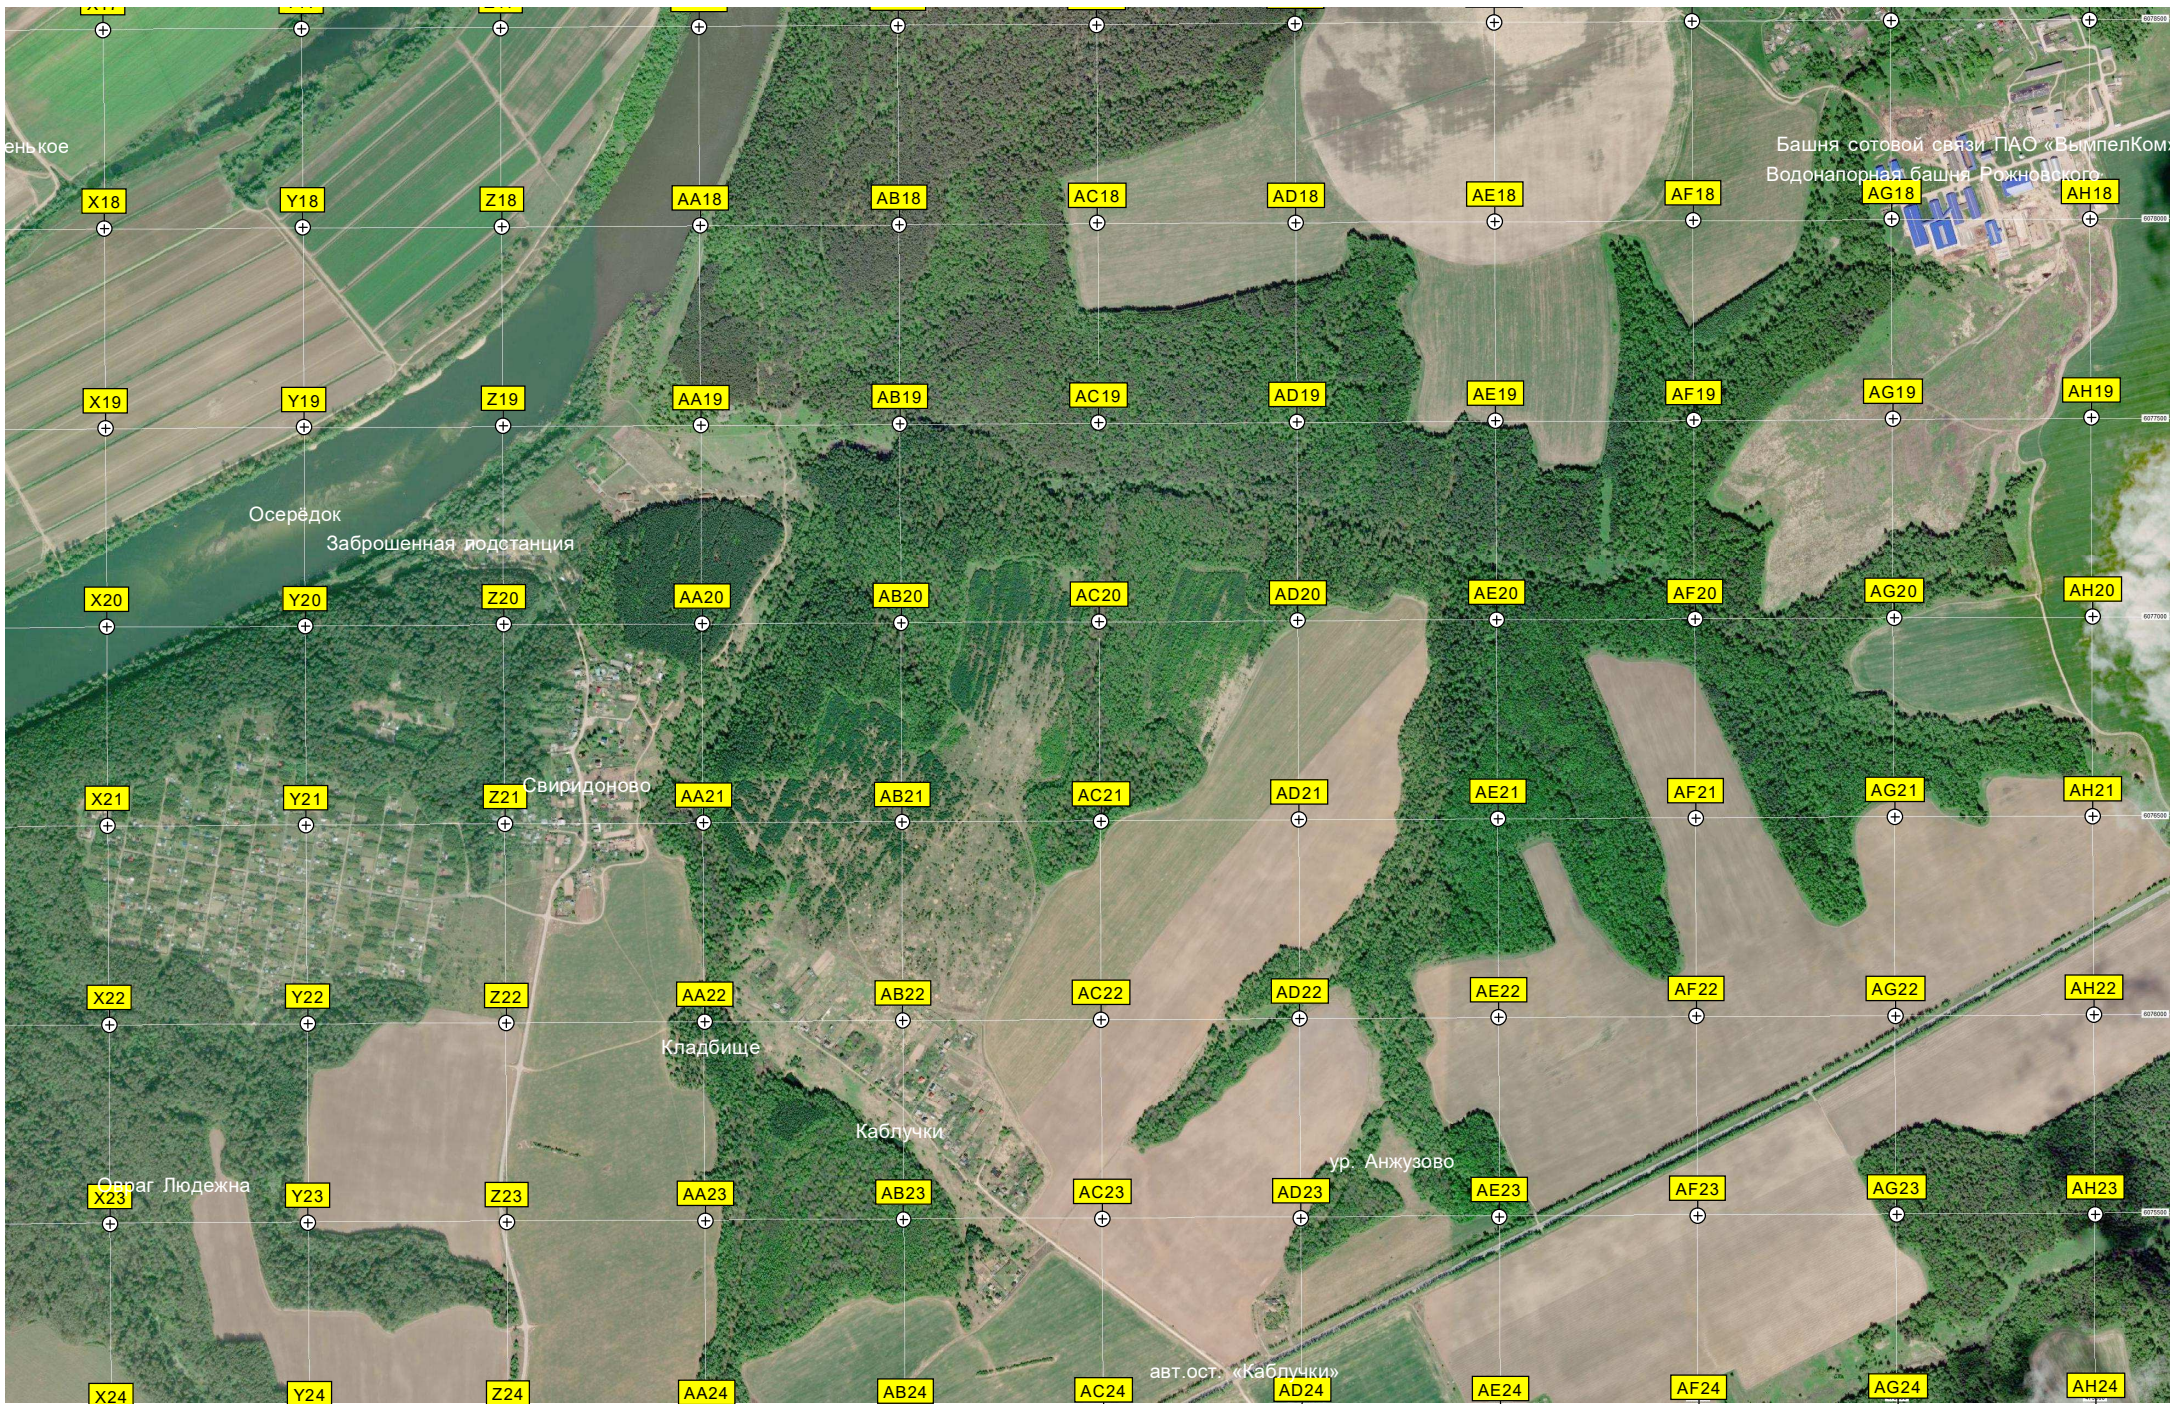

Сгоревший лес

Три лесных озера

авт.ост. «Дом отдыха „Ока“»

Старые очистные сооружения

Александровка

авт.ост. «Александровка»

Машина горка

Комарево

Памятник-мемориал погибшим в Великой Отечественной войне

Озеро Веселово

Озеро Иструга

Понапорная башня Рожновского

Редькино

Редькинское т

Площадка для хранения силоса

авт.ост. «Поворот на Редькино»

авт.ост. «Поворот на Сеньково»

авт.ост. «Редькино (трасса)»

енькое

Башня сотовой связи ПАО «ВымпелКом»
Водонапорная башня Рожновского

Осерёдок
Заброшенная подстанция

Свиридоново

Кладбище

Каблучки

ур. Анжузово

авт. ост. «Каблучки»

- X18, Y18, Z18, AA18, AB18, AC18, AD18, AE18, AF18, AG18, AH18
- X19, Y19, Z19, AA19, AB19, AC19, AD19, AE19, AF19, AG19, AH19
- X20, Y20, Z20, AA20, AB20, AC20, AD20, AE20, AF20, AG20, AH20
- X21, Y21, Z21, AA21, AB21, AC21, AD21, AE21, AF21, AG21, AH21
- X22, Y22, Z22, AA22, AB22, AC22, AD22, AE22, AF22, AG22, AH22
- X23, Y23, Z23, AA23, AB23, AC23, AD23, AE23, AF23, AG23, AH23
- X24, Y24, Z24, AA24, AB24, AC24, AD24, AE24, AF24, AG24, AH24