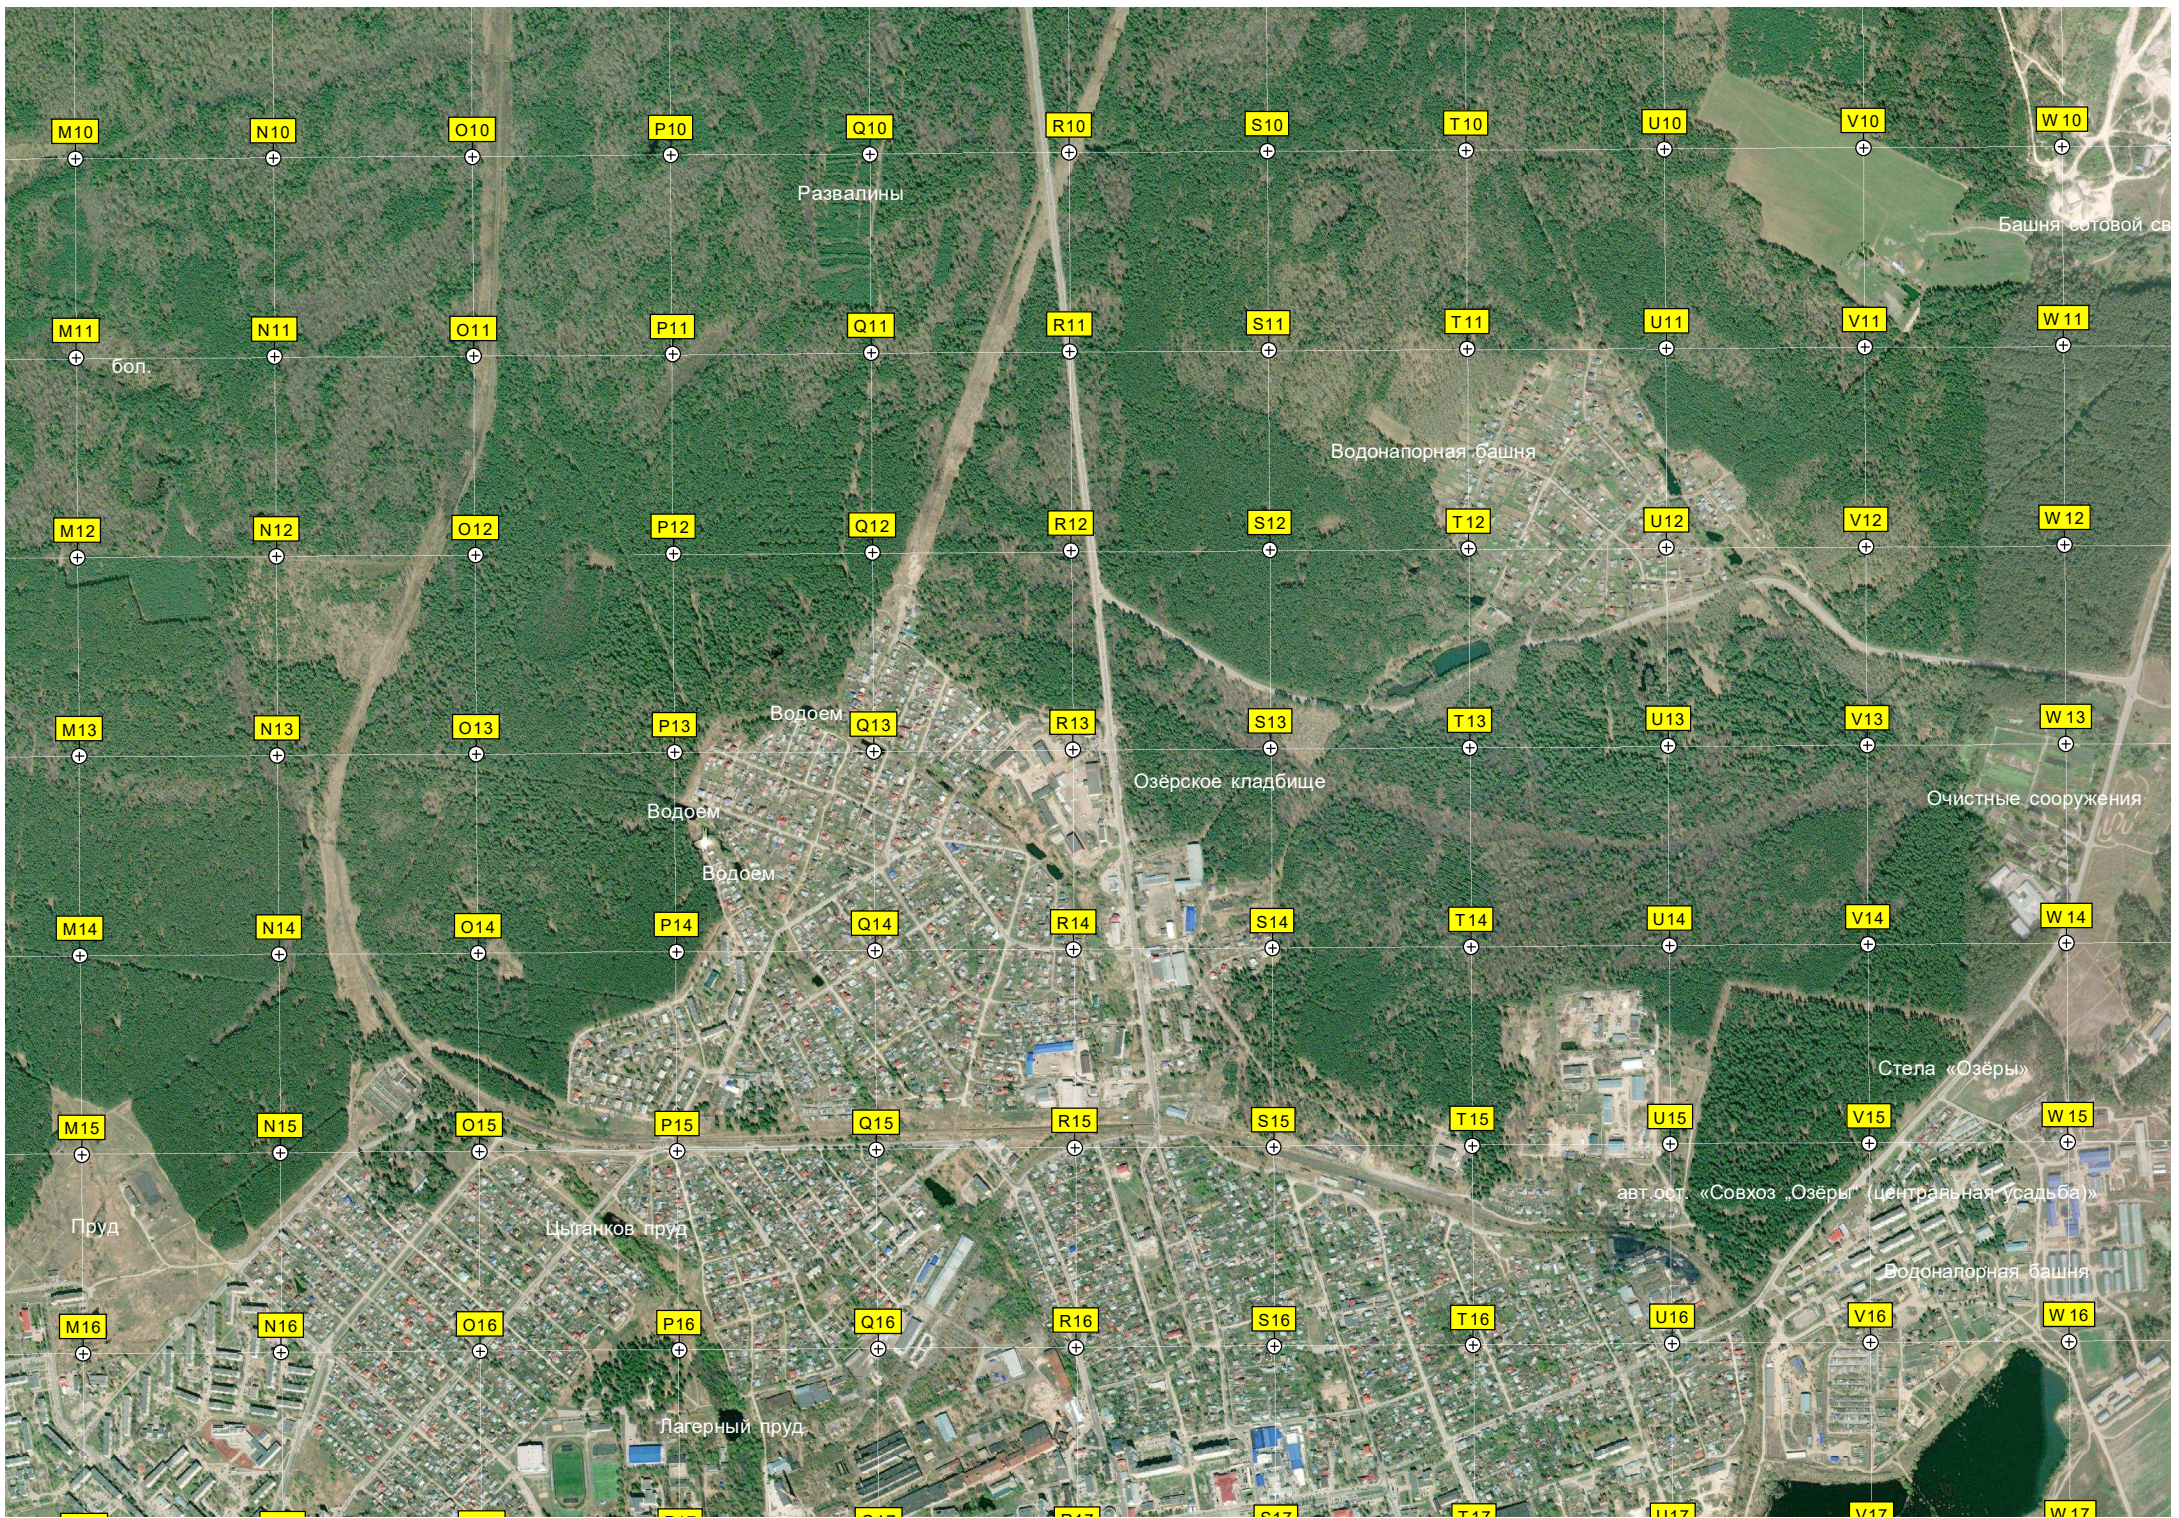

Сгоревший лес

Три лесных озера

авт.ост. «Дом отдыха „Ока“»

Старые очистные сооружения

Александровка

авт.ост. «Александровка»

Машина горка

Комарево

Купель

авт.ост. «Комарево»

авт.ост. «Сады»

Дымовая труба

Озеро Прорва

ГРС "Озеро"

Озеро Шамордино

бол.во
Конечная автобусная остановка «Бол.во»

Памятник-мемориал погибшим в Великой Отечественной войне

Озеро Веселово

Озеро Иструга

Понапорная башня Рожновского

Редькино

Редькинское т

Площадка для хранения силоса

авт.ост. «Поворот на Редькино»

авт.ост. «Поворот на Сеньково»

авт.ост. «Редькино (трасса)»

енькое

Башня сотовой связи ПАО «ВымпелКом»
Водонапорная башня Рожновского

Осерёдок
Заброшенная подстанция

Свиридоново

Кладбище

Каблучки