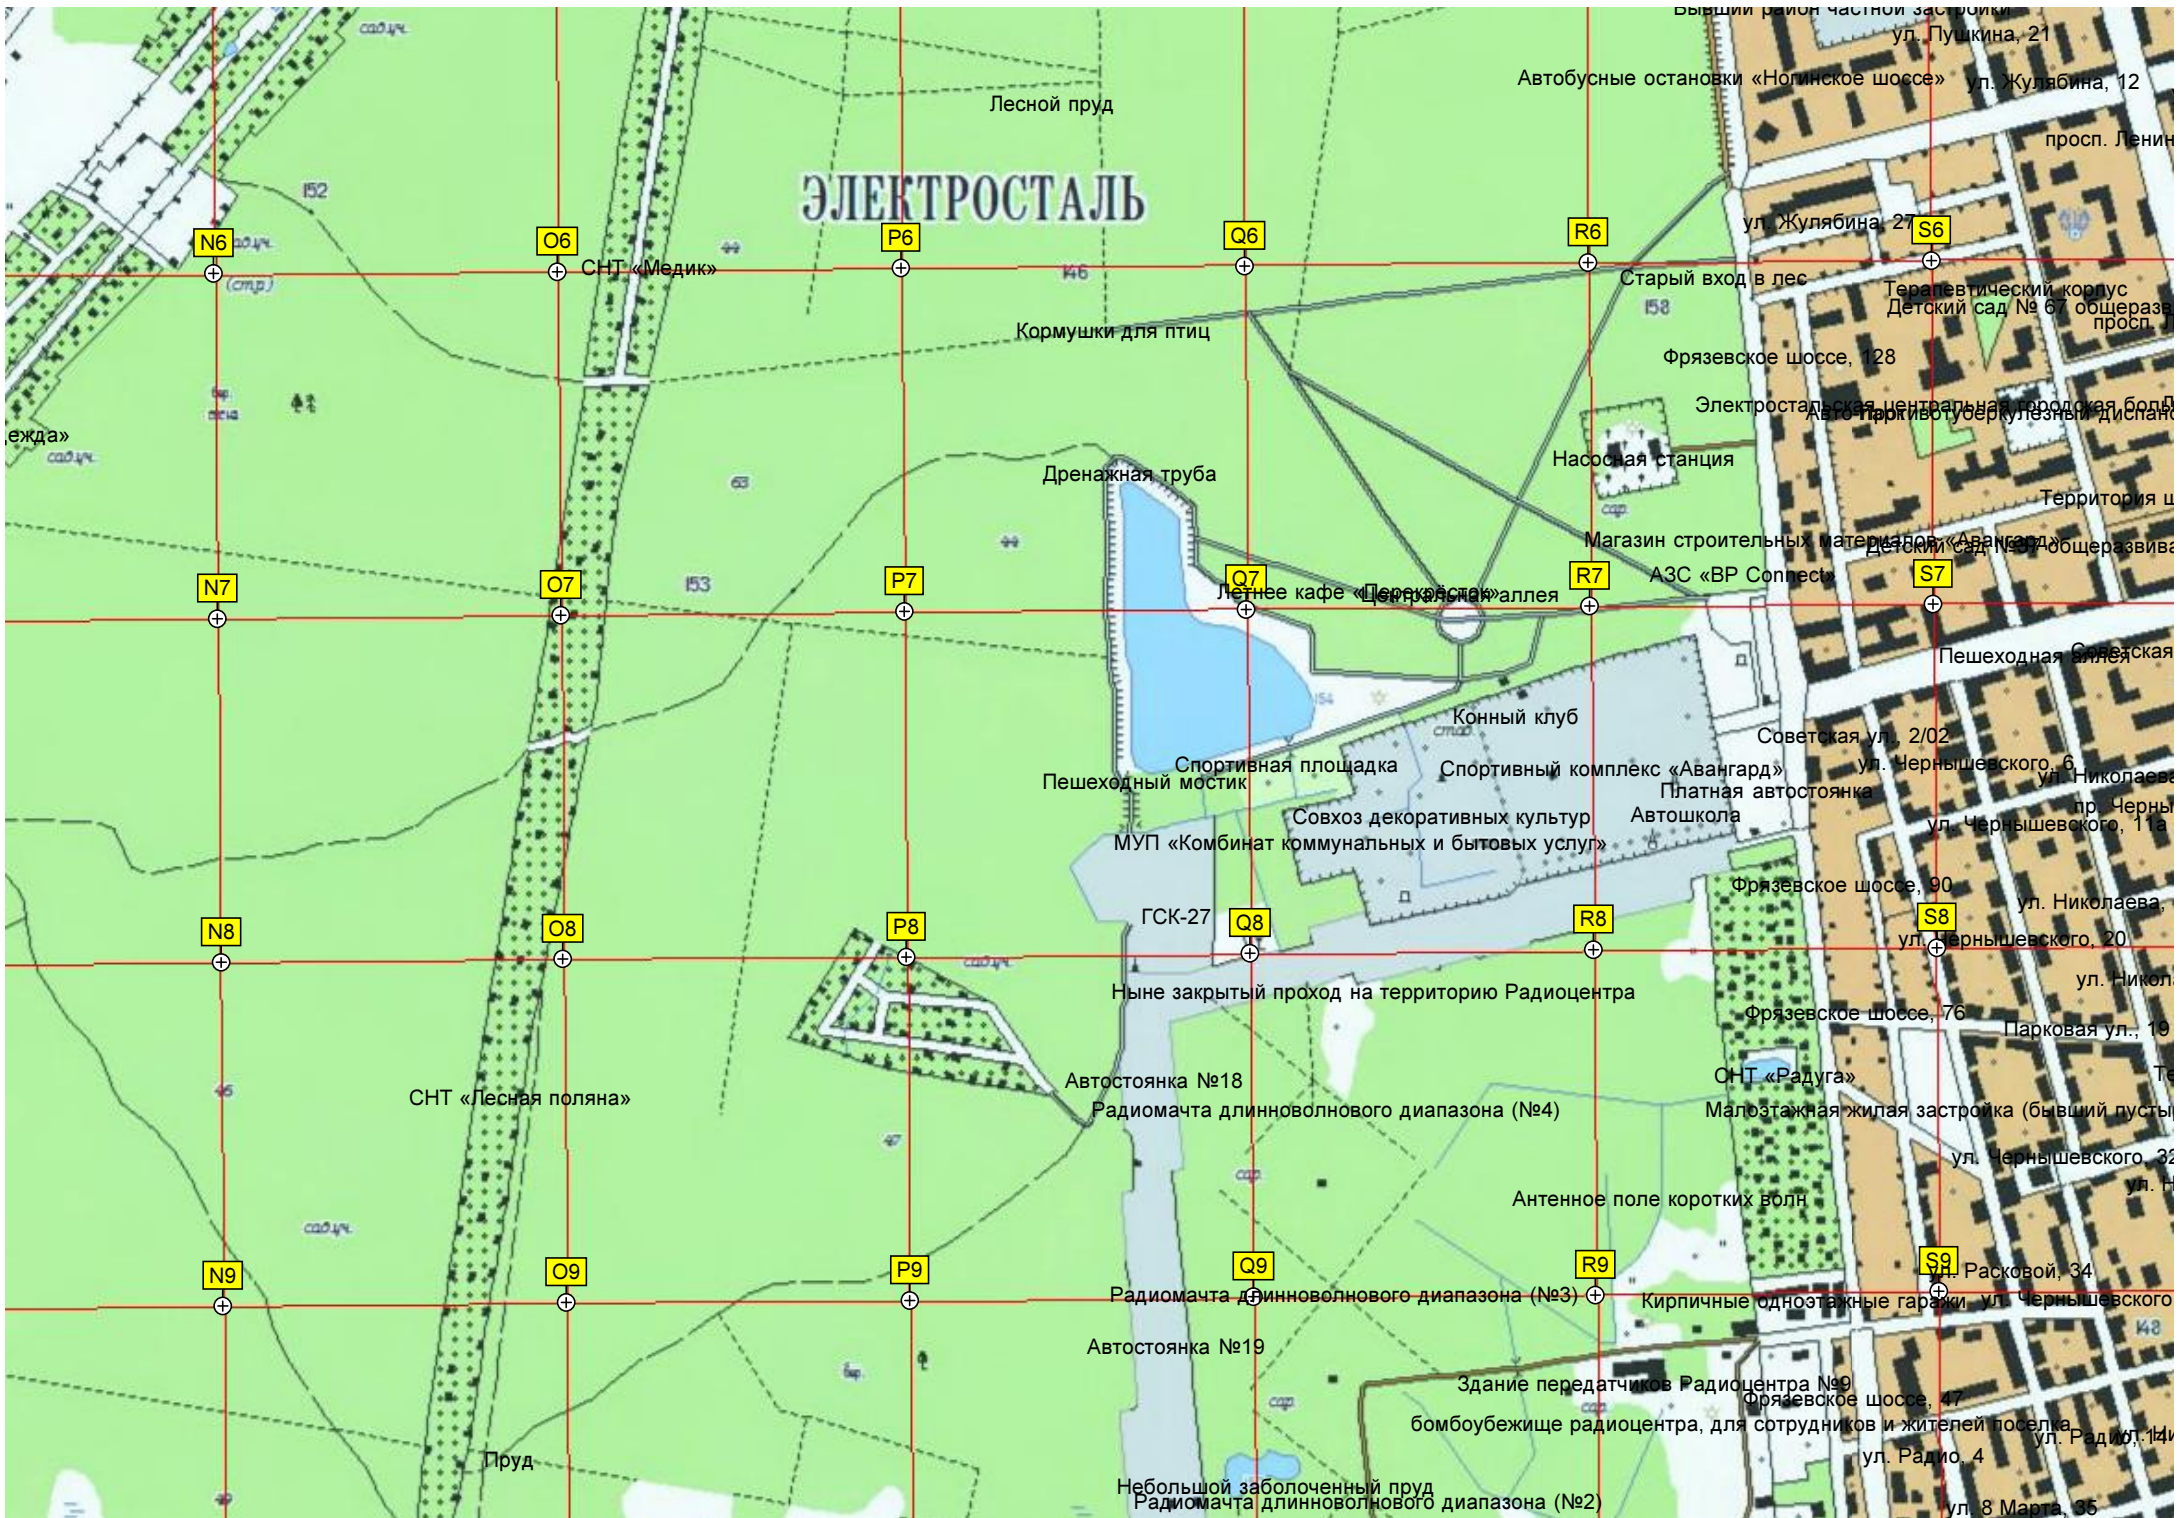

ЭЛЕКТРОСТАЛЬ

Лесной пруд

Автобусные остановки «Ногинское шоссе» ул. Жулябина, 12
просп. Ленин

N6

O6

P6

Q6

R6