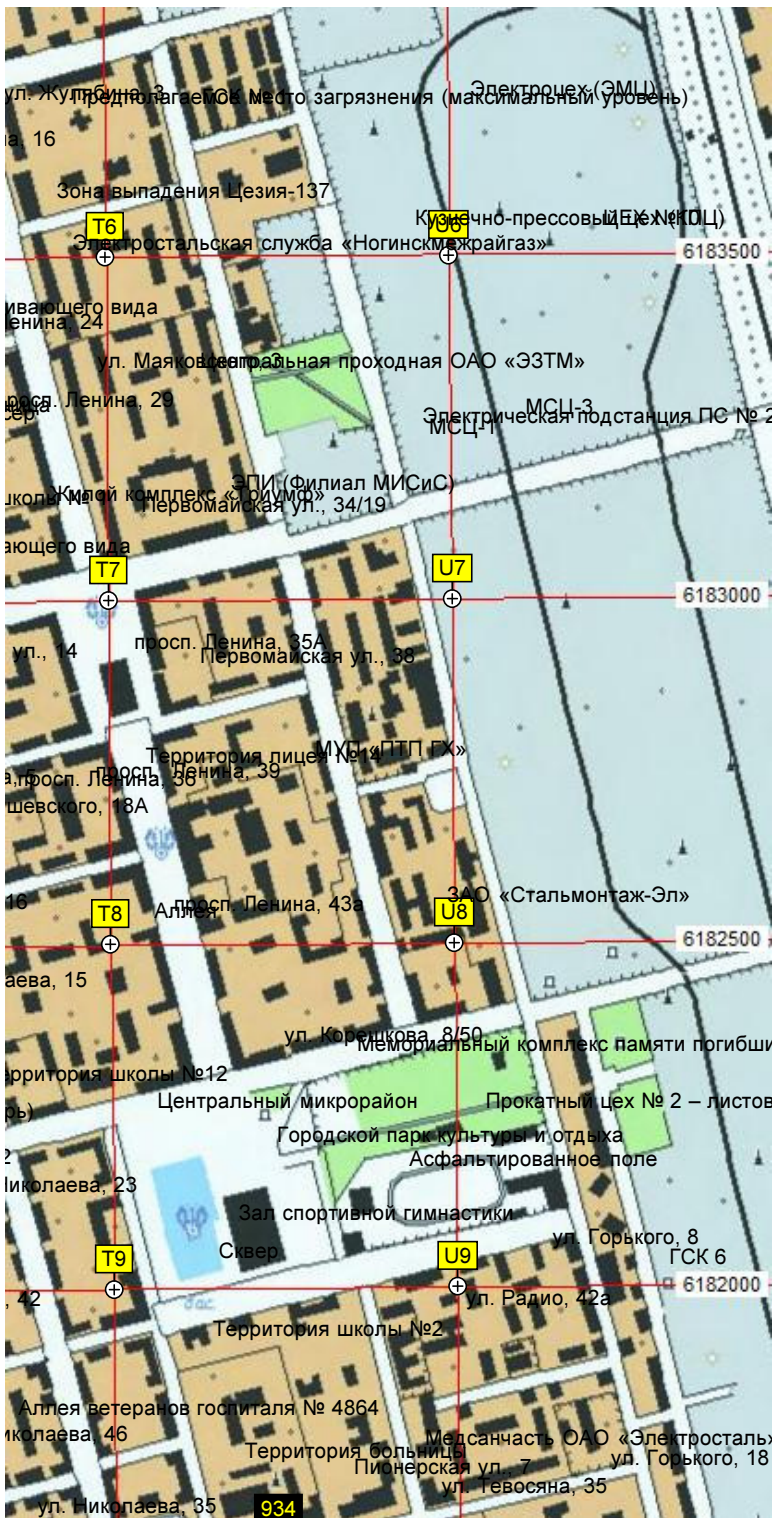

бомбоубежище радицентра, для сотрудников и жителей поселка

ул. Радио, 4

Пруд

Небольшой заболоченный пруд

Радиомачта длинноволнового диапазона (№2)

ул. 8 Марта, 35

Дачный посёлок «Колонтаево Клуб» (массив 1)