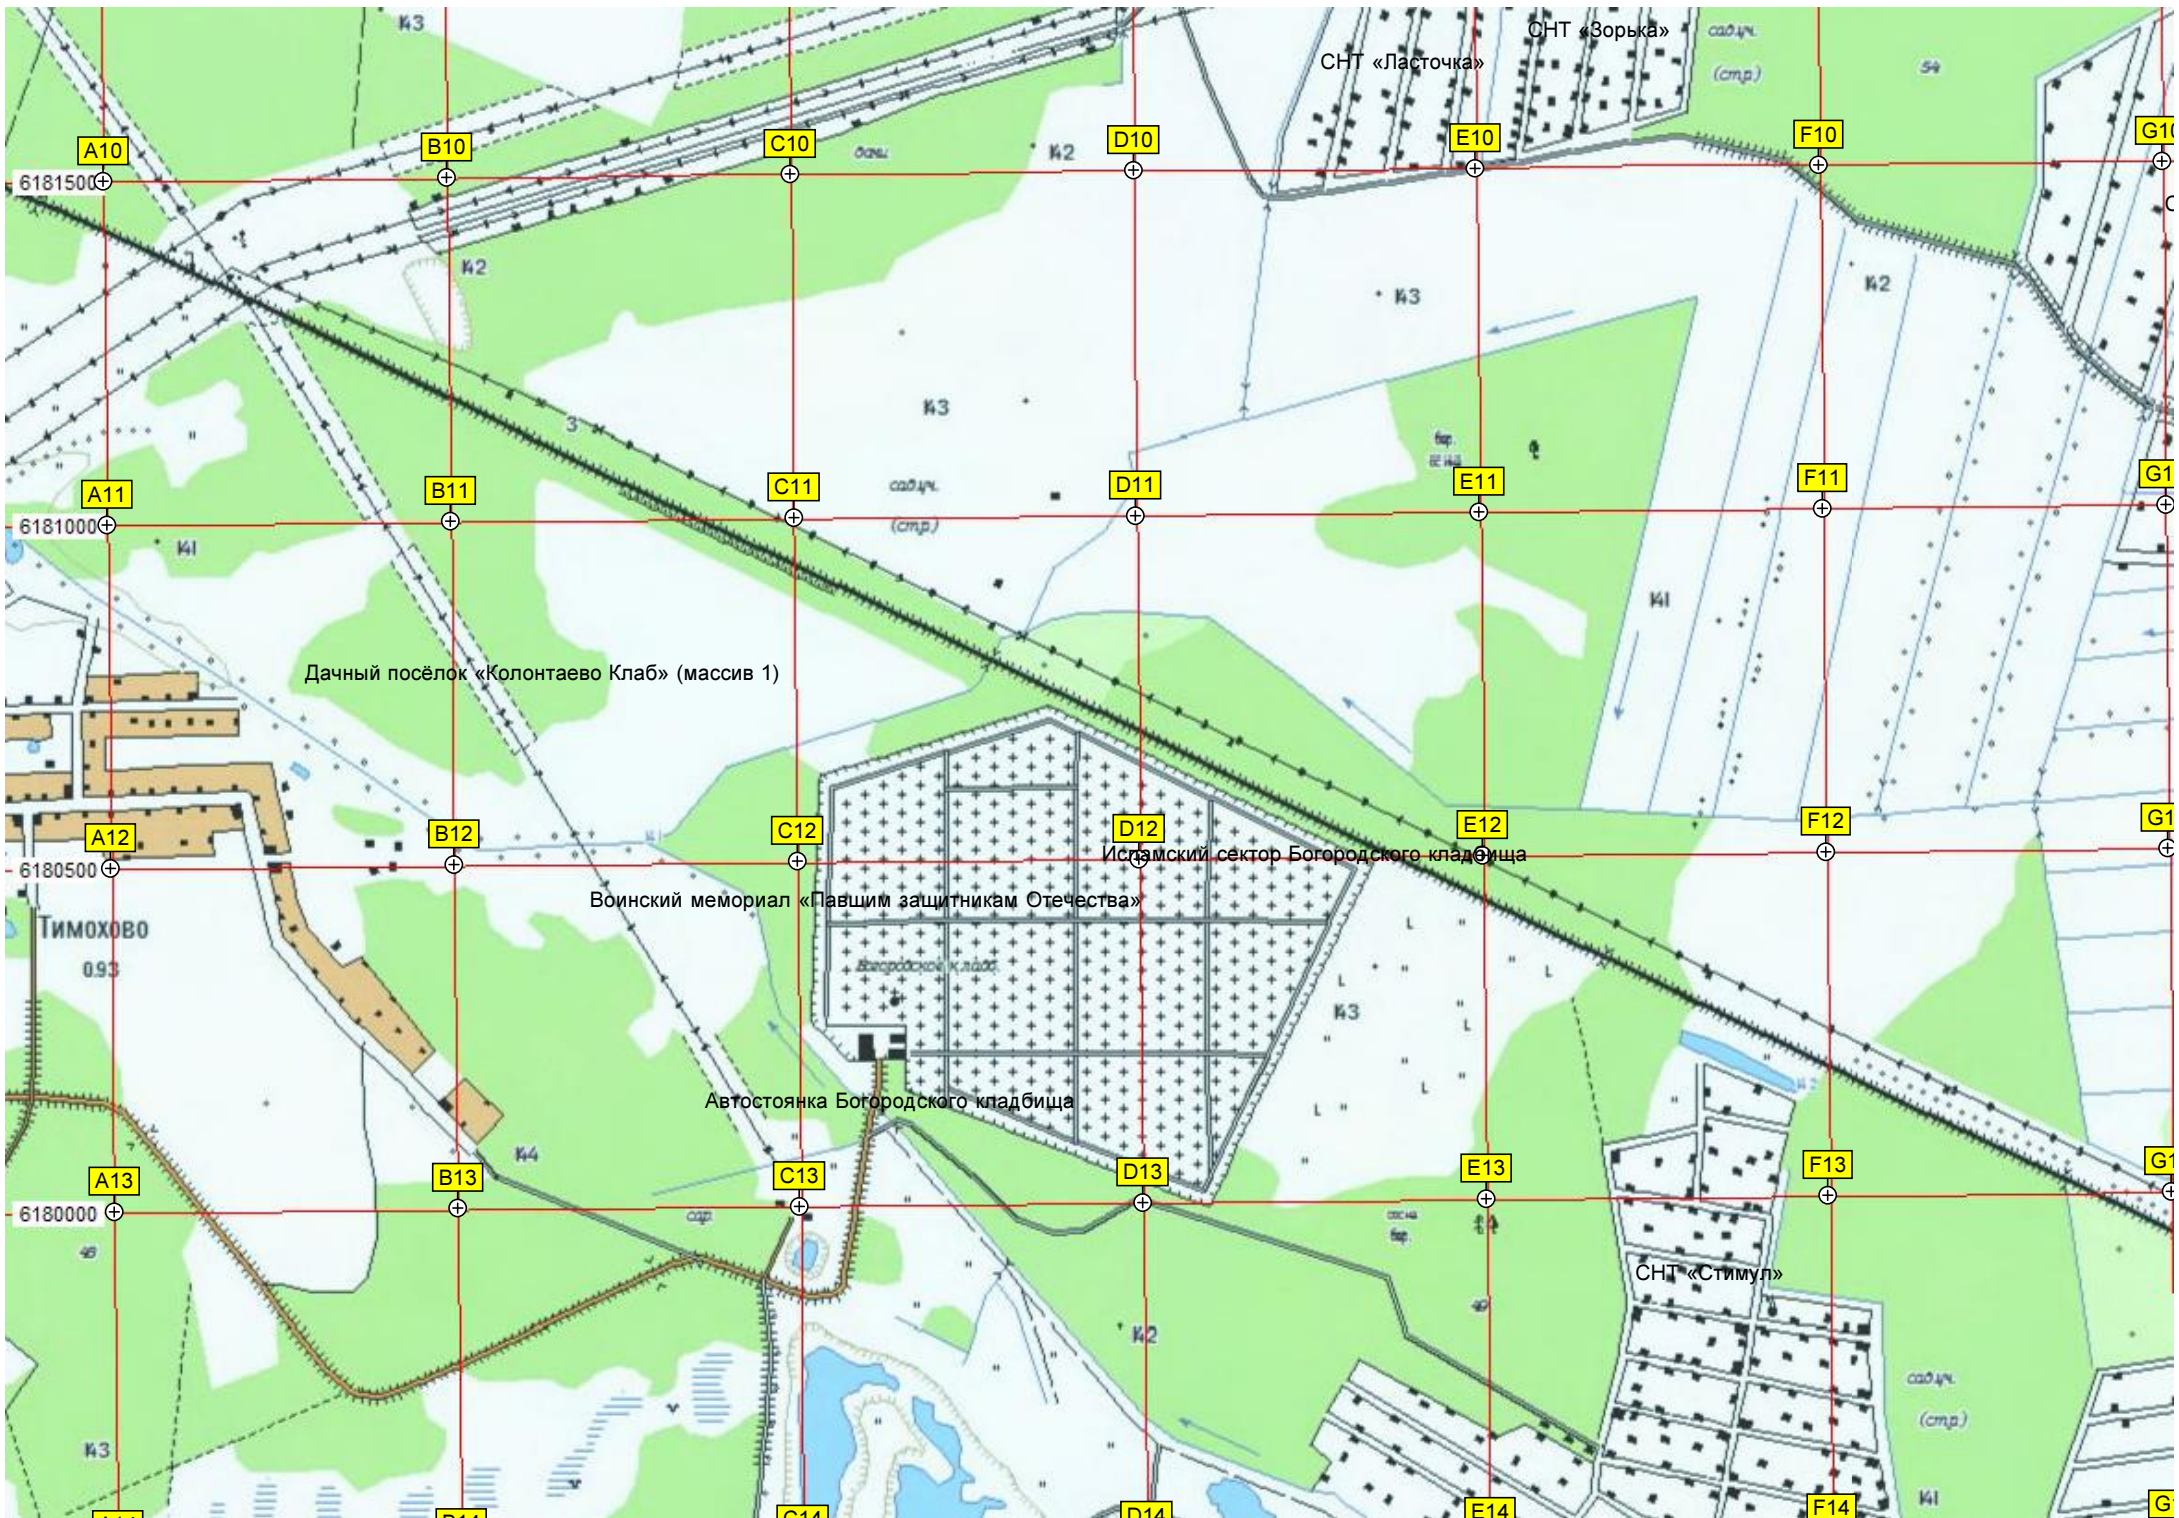

бомбоубежище радицентра, для сотрудников и жителей поселка

ул. Радио, 4

Пруд

Небольшой заболоченный пруд

Радиомачта длинноволнового диапазона (№2)

ул. 8 Марта, 35

Дачный посёлок «Колонтаево Клуб» (массив 1)