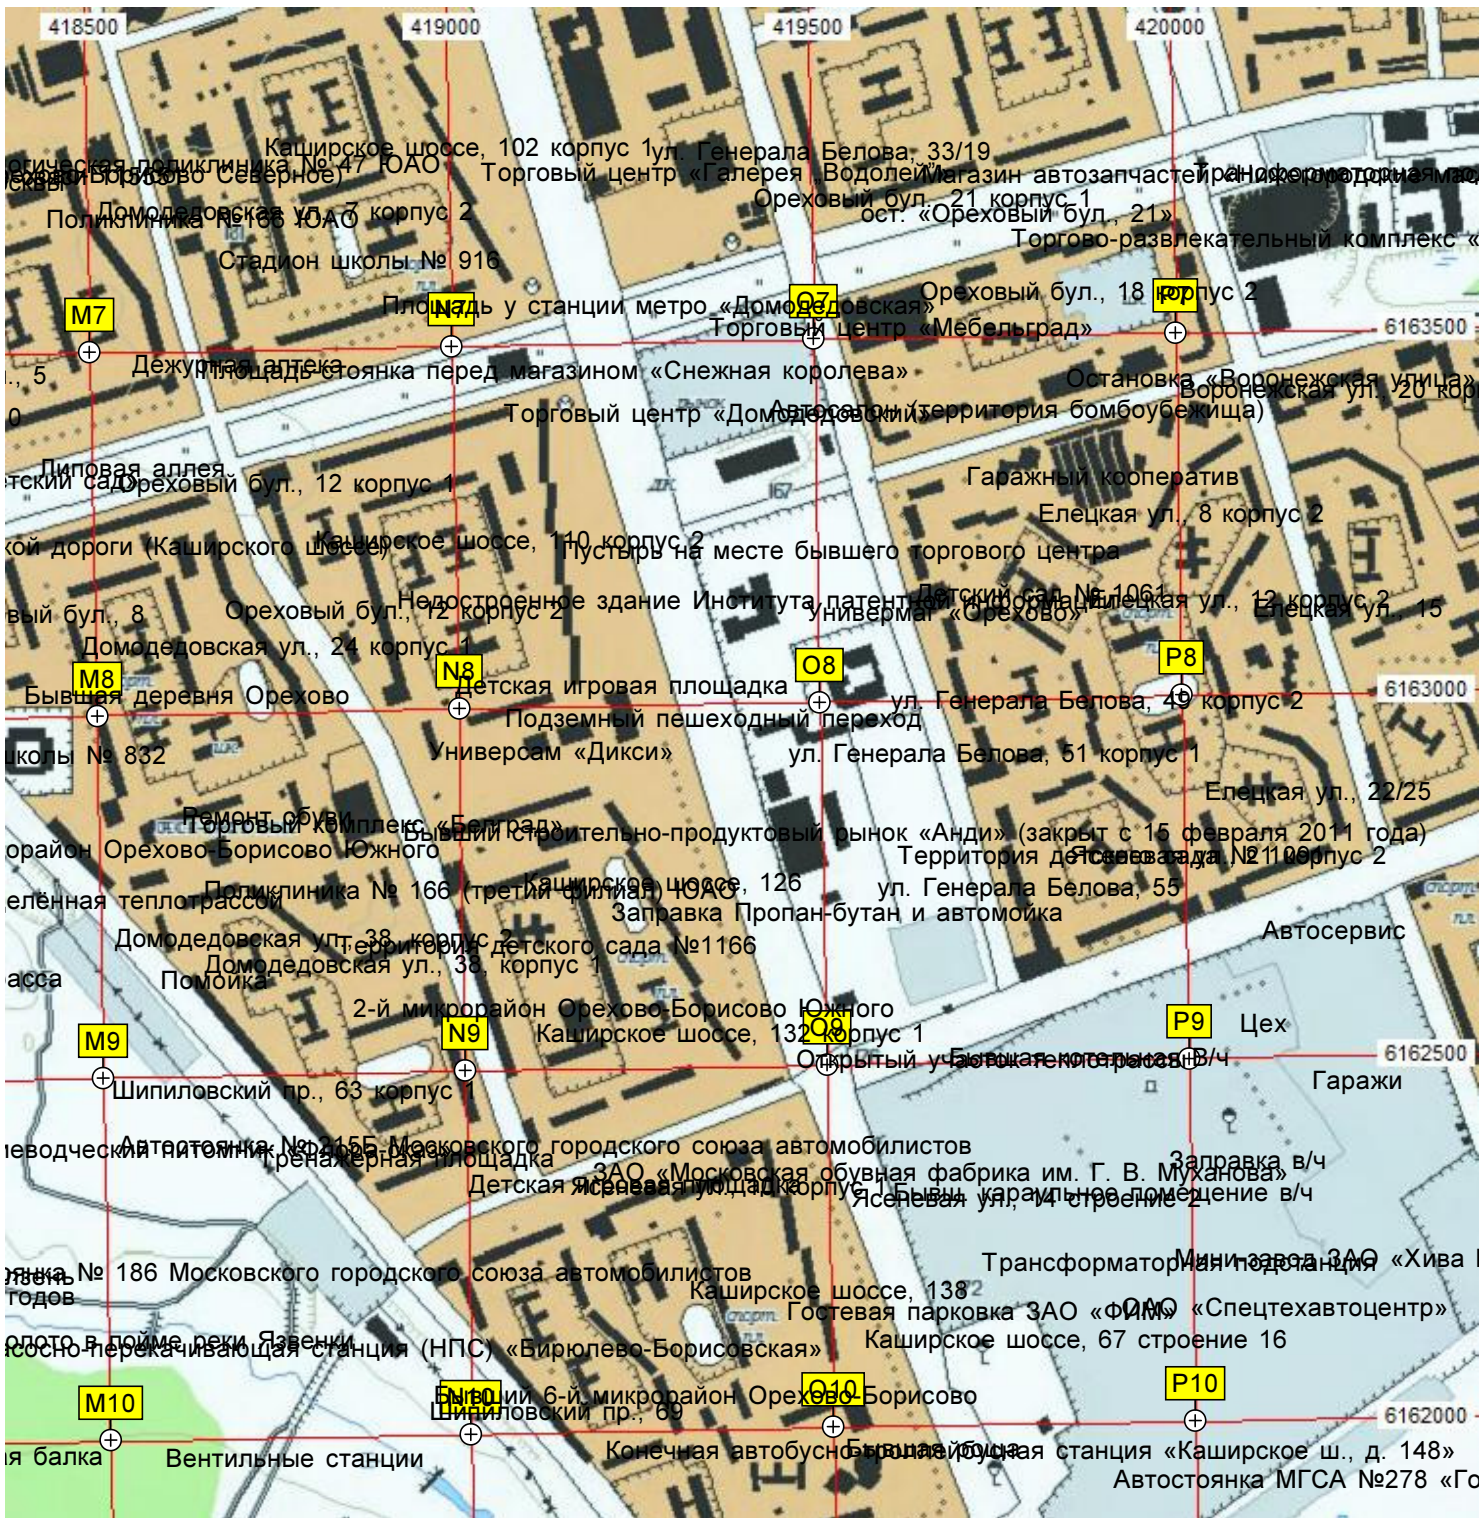

Каширское шоссе, 102 корпус 1 ул. Генерала Белова, 33/19
Торговый центр «Галерея»
Магазин автозапчастей и радиотехники
Ореховый бул., 21 корпус 1
ост. «Ореховый бул., 21»
Торгово-развлекательный комплекс «
Ореховый бул., 18 корпус 2
Торговый центр «Мебельград»
Остановка «Воронежская улица»
Воронежская ул., 20 кор
Торговый центр «Домодедовский»
Автомойка (территория бомбоубежища)
Гаражный кооператив
Елецкая ул., 8 корпус 2
Каширское шоссе, 110 корпус 2
Пустырь на месте бывшего торгового центра
Детский сад № 1061
Елецкая ул., 12 корпус 2
Елецкая ул., 15
ул. Генерала Белова, 49 корпус 2
ул. Генерала Белова, 51 корпус 1
Елецкая ул., 22/25
Территория детского сада № 1106 корпус 2
ул. Генерала Белова, 55
Заправка Пропан-бутан и автомойка
Автосервис
Цех
Гаражи
Каширское шоссе, 132 корпус 1
Открытый учебно-технологический цех
Заправка в/ч
Бывш. гараж, новое помещение в/ч
Мини-завод ЗАО «Хива I
Гостевая парковка ЗАО «ФИА» «Спецтехавтоцентр»
Каширское шоссе, 67 строение 16
Шипиловский пр., 69
Конечная автобусная станция
Бывш. автобусная станция «Каширское ш., д. 148»
Автостоянка МГСА №278 «Го

M7

O7

P8

M8

O8

P8

M9

O9

P9

M10

O10

P10