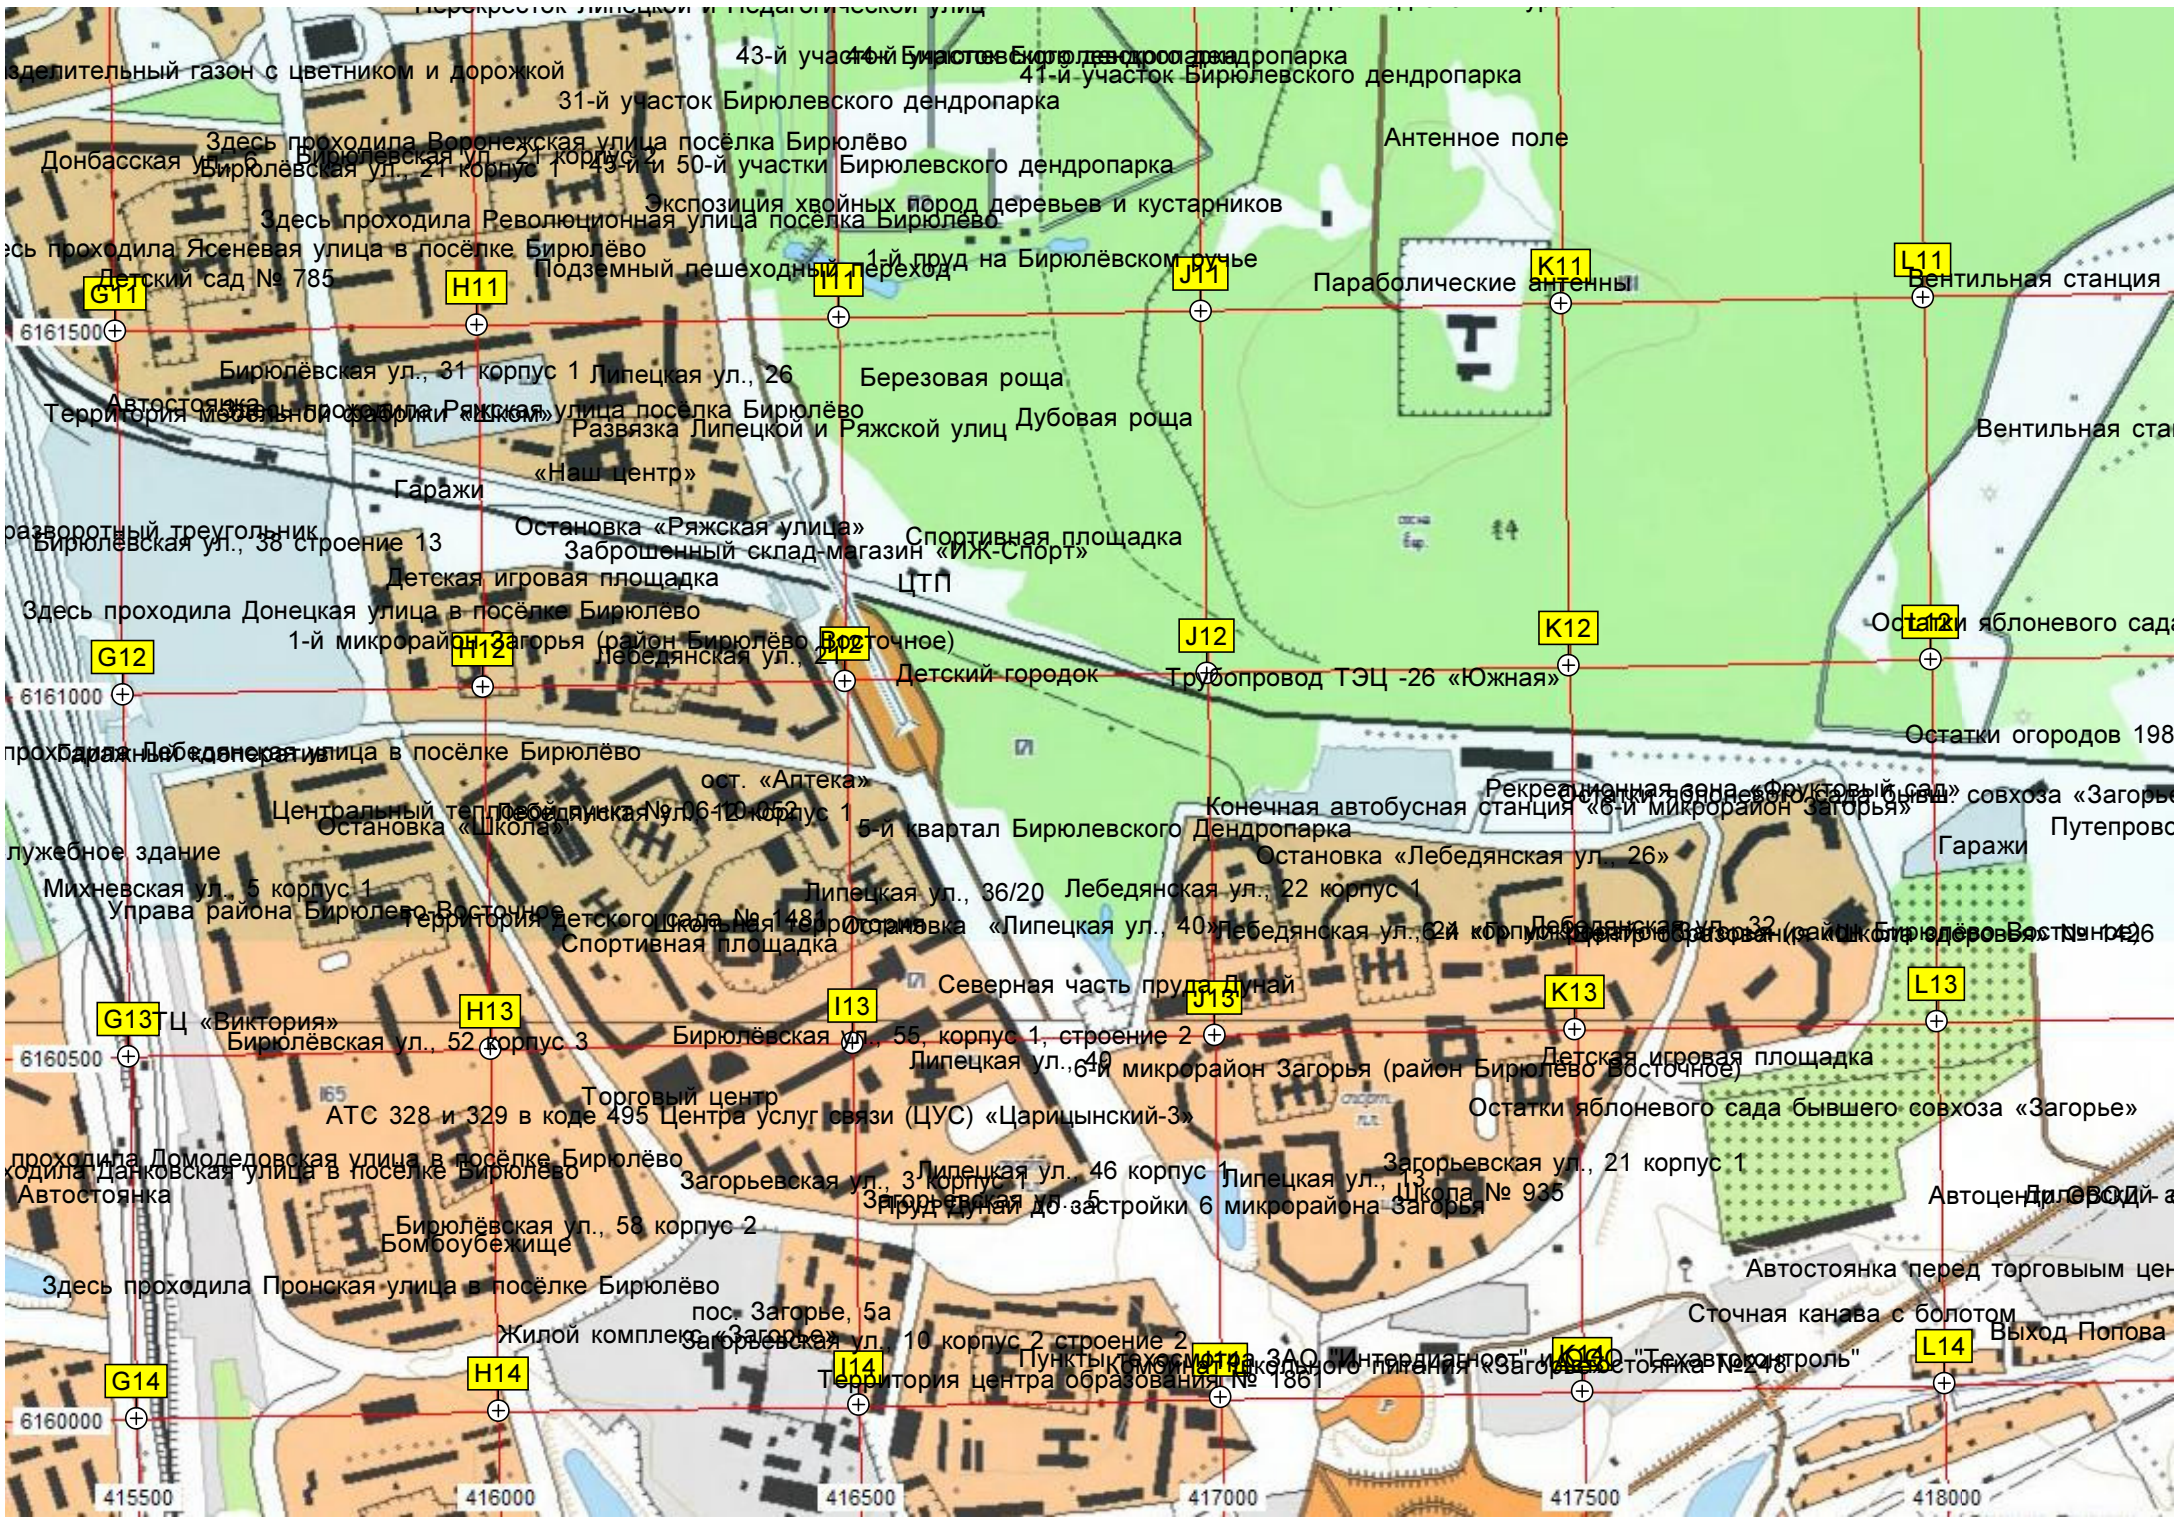

незаконное общежитие
АЗС «Тиса»
Крутой склон
Долина левого притока Язвенки
Новый мост над устьем Язвенки
Спортивная площадка
Курганы вятичей
Долина реки Язвенки
Болото
Ореховское кладбище
Сохранившийся участок Старой Каширской
Кинологическая площадка

P9

M10

O10

P10

Здесь проходила Воронежская улица посёлка Бириулёво
 Донбасская ул., 21 корпус 1
 Здесь проходила Ясневая улица в посёлке Бириулёво
 Детский сад № 785
 Бириулёвская ул., 31 корпус 1
 Территория мебельной фабрики «Ижора»
 «Наш центр»
 Остановка «Ряжская улица»
 Детская игровая площадка
 Здесь проходила Донецкая улица в посёлке Бириулёво
 1-й микрорайон Загорья (район Бириулёво Восточное)
 проходила Лебедянская улица в посёлке Бириулёво
 Центральный теплосбыточный пункт № 6-12 корпус 1
 Остановка «Школа»
 Михневская ул., 5 корпус 1
 Управа района Бириулёво
 Территория детского сада № 148
 Спортивная площадка
 Торговый центр
 АТС 328 и 329 в коде 495 Центра услуг связи (ЦУС) «Царицынский-3»
 проходила Домодедовская улица в посёлке Бириулёво
 кодified Данковская улица в посёлке Бириулёво
 Автостоянка
 Бириулёвская ул., 58 корпус 2
 Бомбоубежище
 Здесь проходила Пронская улица в посёлке Бириулёво
 Жилой комплекс Загорья
 Загорьевская ул., 10 корпус 2 строение 2
 Территория центра образования № 1861