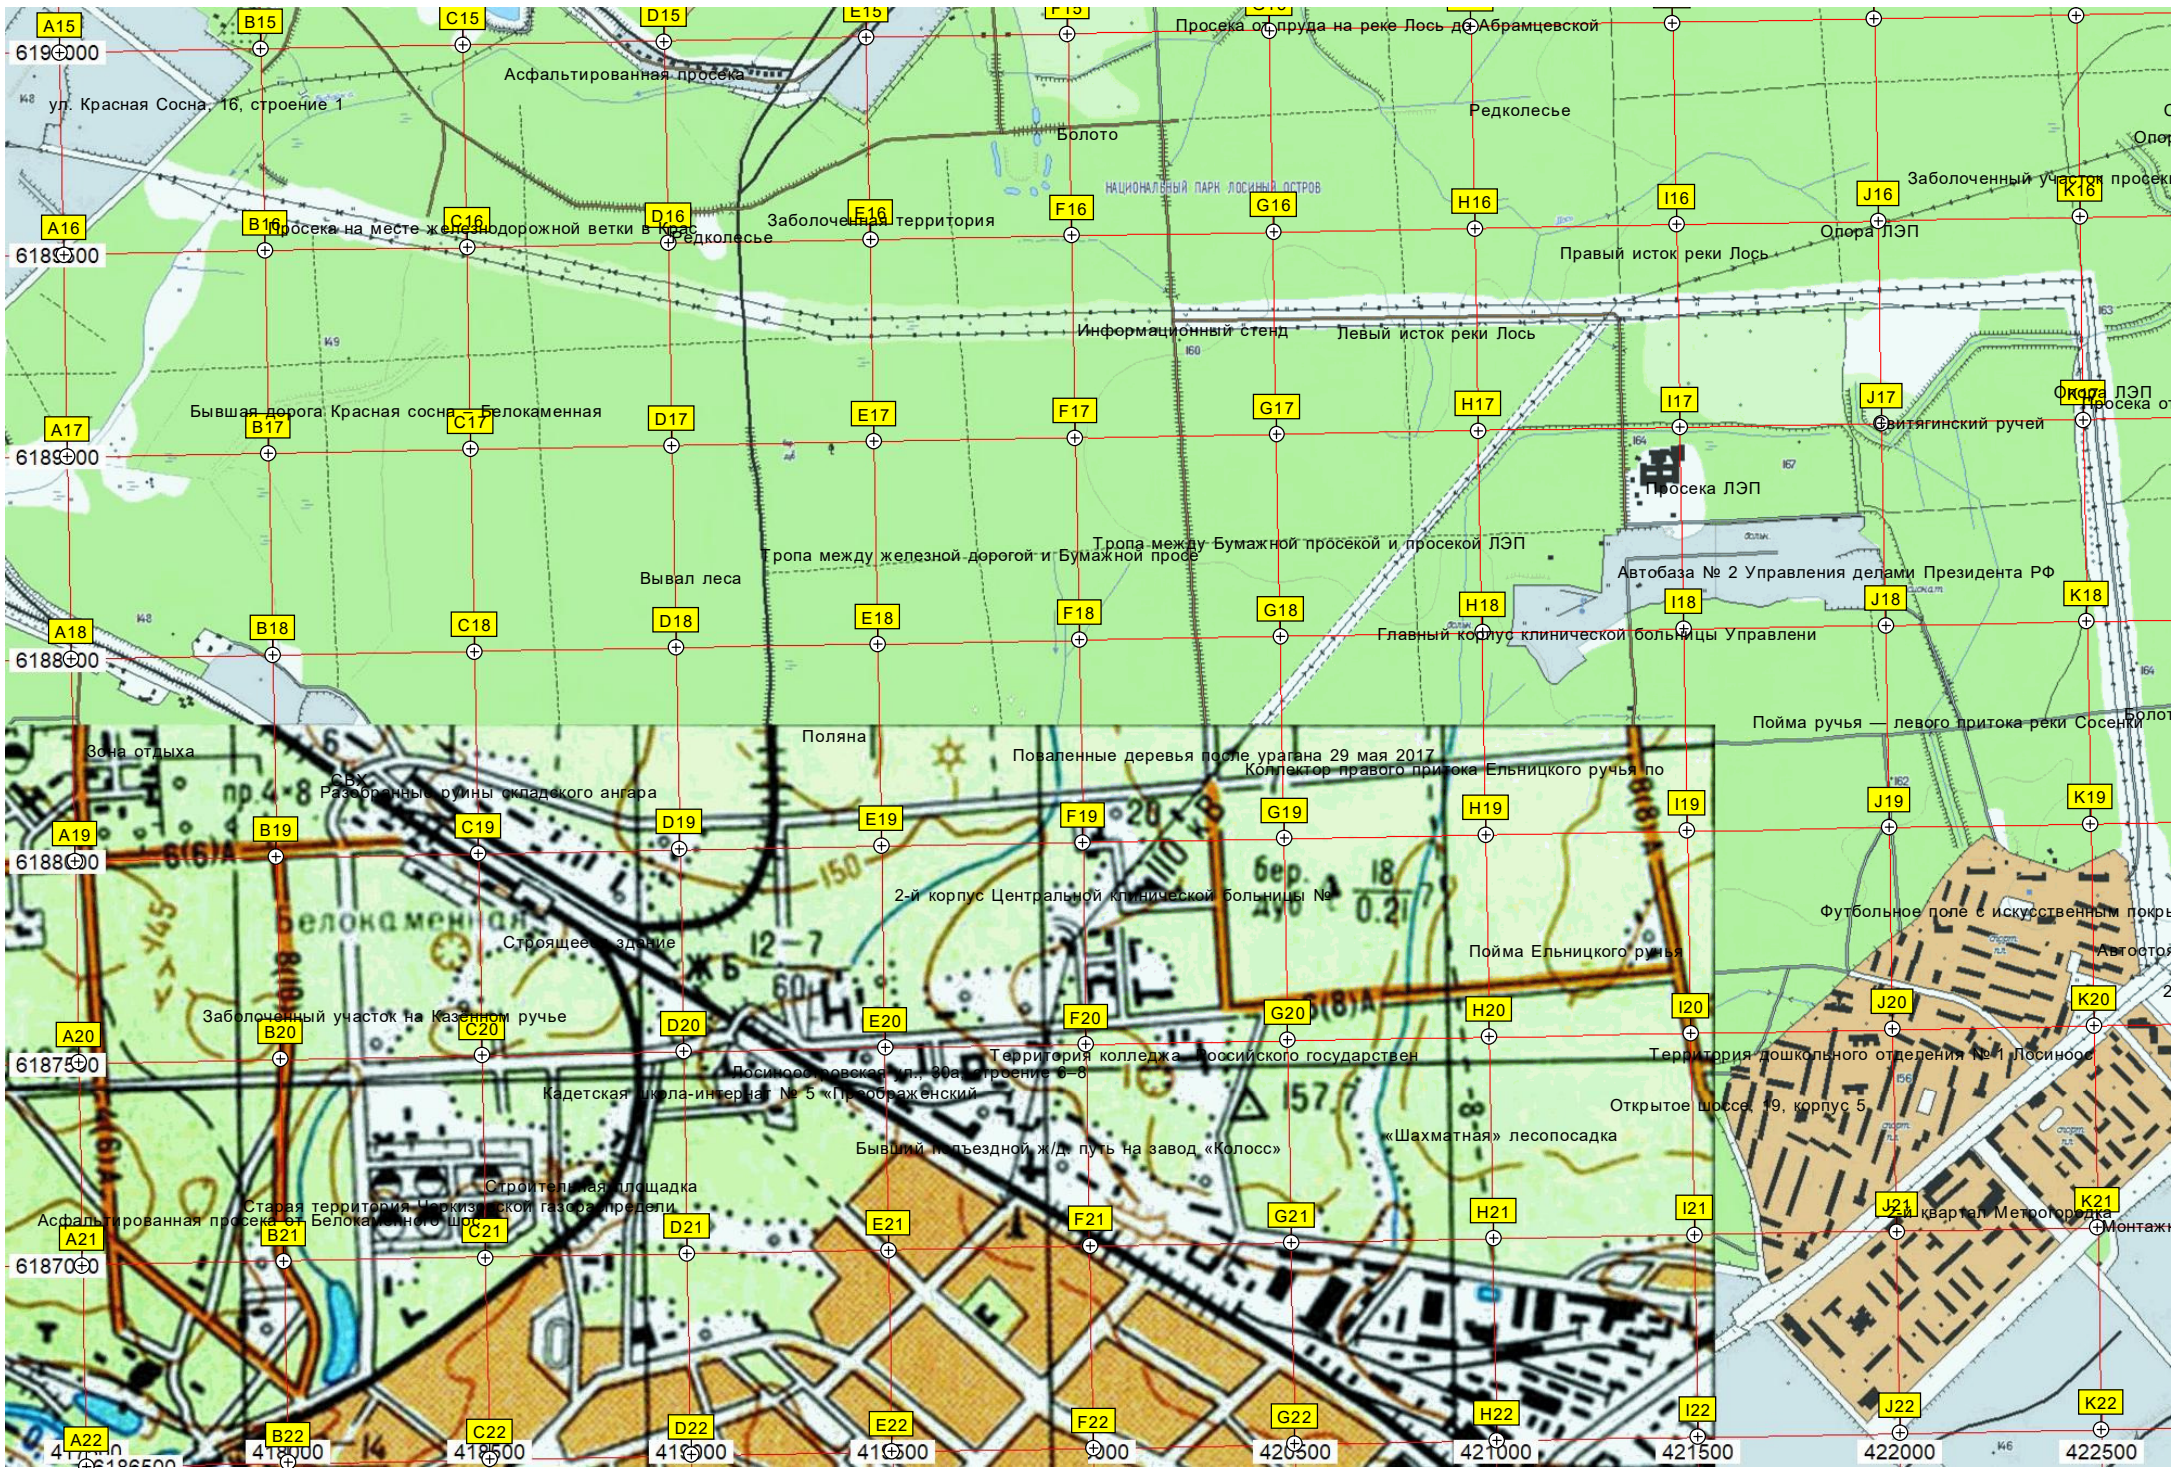

Просека от войсковой части 42697 до 98 км МКАД

Просека от просеки ЛЭП до МКАД

Просека водоканала

Правый приток р.к. Лосёнок

Строительный рынок «Тракт-Терминал»

Территория детской инфекционной больницы № 5

Площадка для отдыха

Территория

Опо

Поляна

Путь через болотистое место

Лесничество

Бетонная площадка с люками

Просека от войсковой части 42697 до 98 км МКАД

Просека от просеки ЛЭП до МКАД

Просека водоканала

Правый приток р.к. Лосёнок

Святягинский ручей (участок от просеки ЛЭП до МКАД)

423000 423500 424000 424500 425000 425500 426000 426500 427000 427500 428000