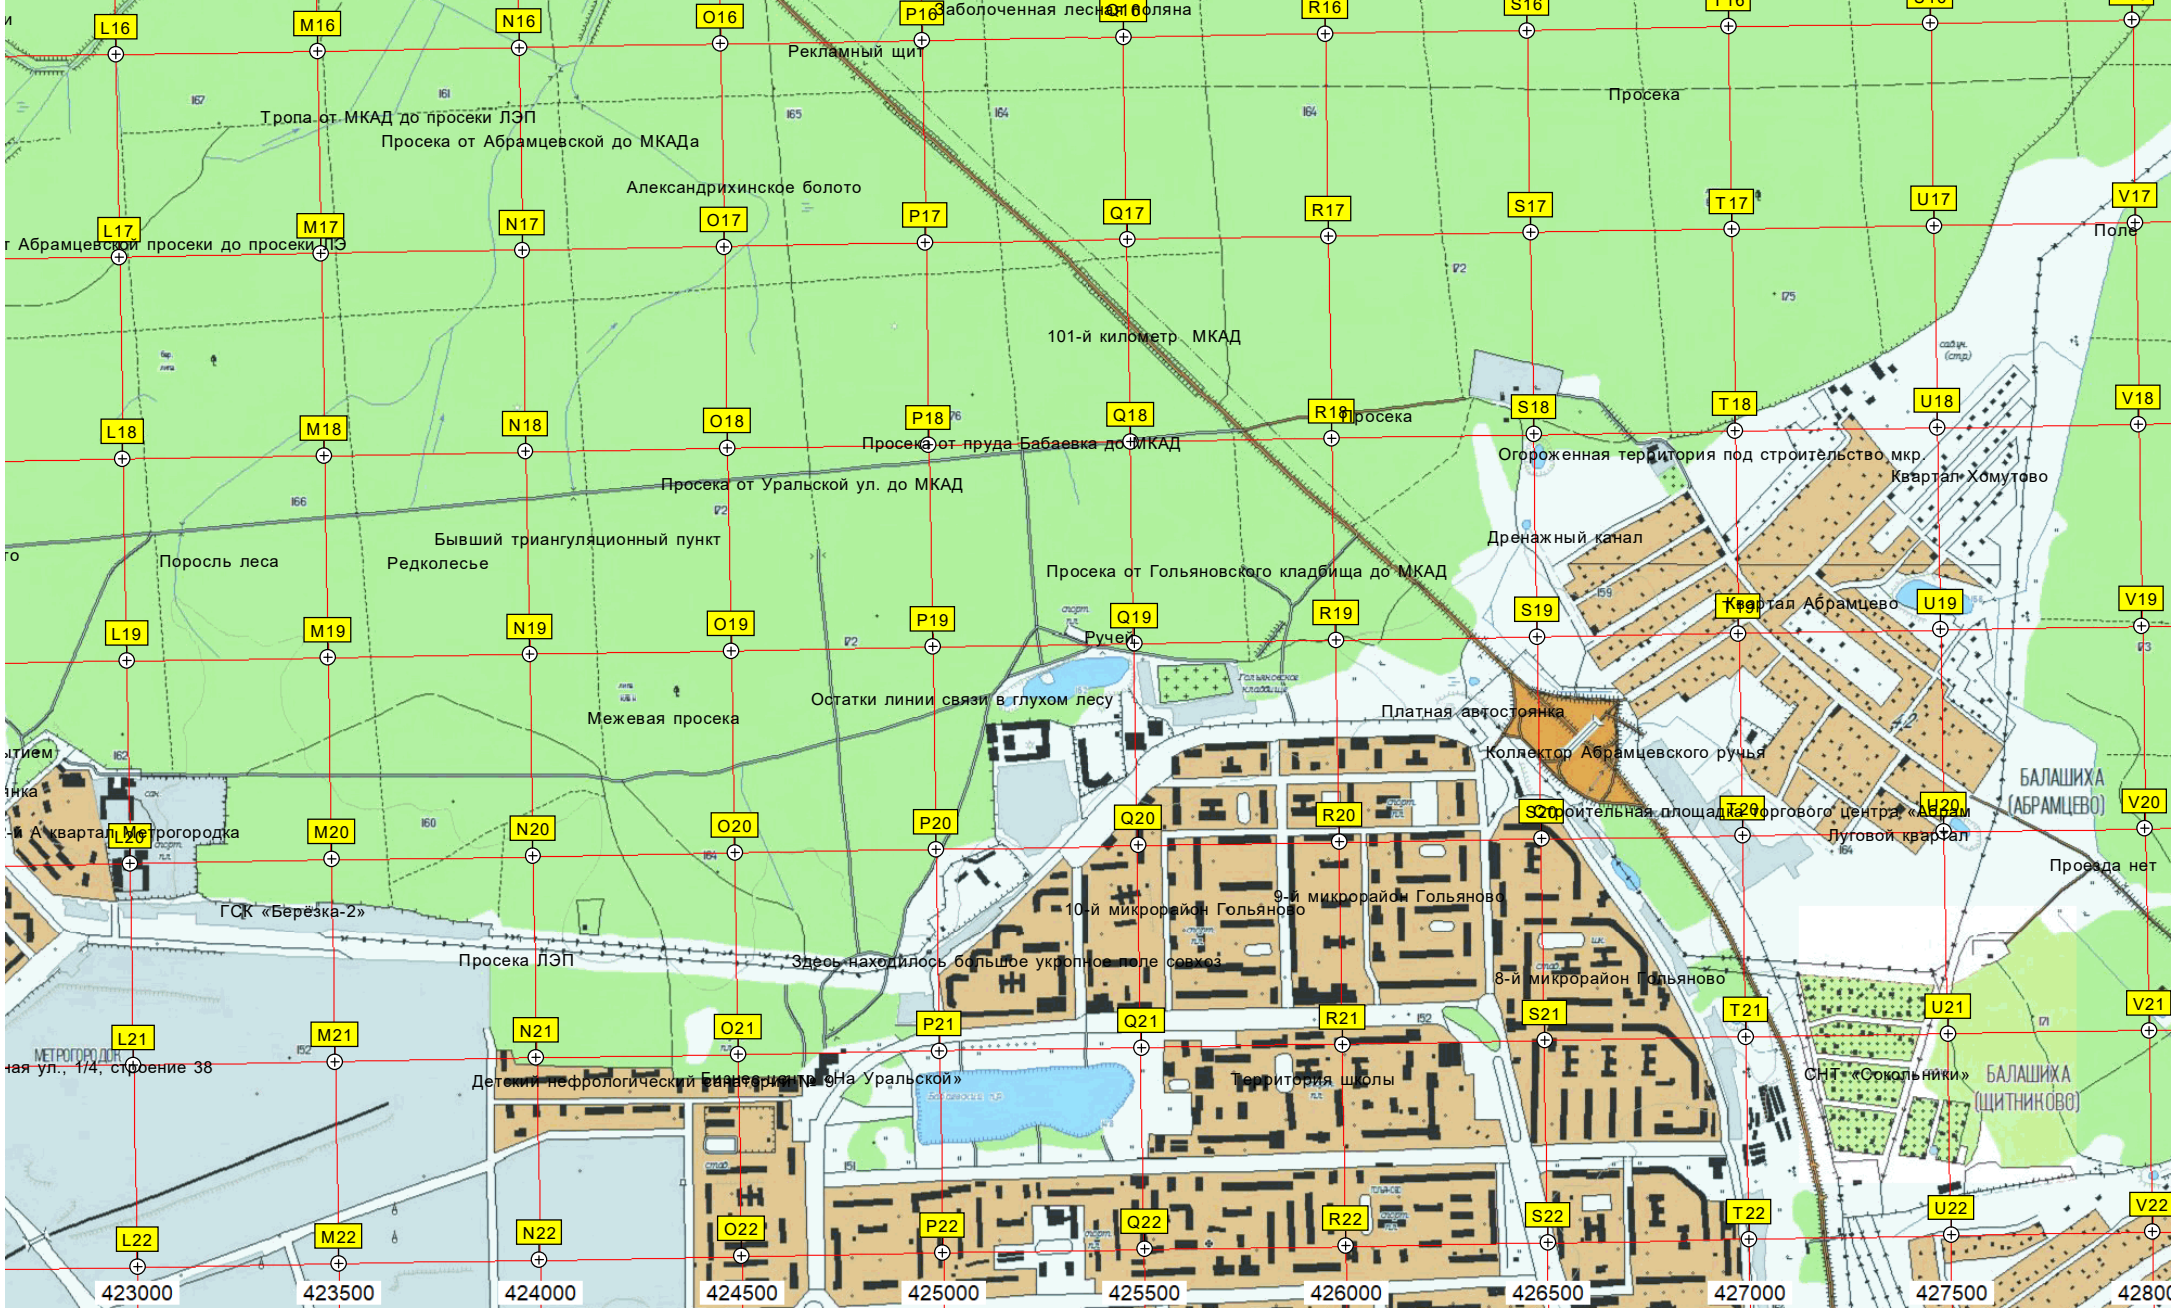

Просека от войсковой части 42697 до 98 км МКАД

Просека от просеки ЛЭП до МКАД

Просека водоканала

Правый приток р.к. Лосёнок

Строительный рынок «Тракт-Терминал»

Территория детской инфекционной больницы № 5

Площадка для отдыха

Мост «Зверопроход МКАД, 96 км»

Система осушительных каналов

Лыжня

Бетонная площадка с люками

Просека от войсковой части 42697 до 98 км МКАД

Просека от просеки ЛЭП до МКАД

Просека водоканала

Правый приток р.к. Лосёнок

Территория

Опо

Поляна

Путь через болотистое место

Лесничество

Бетонная площадка с люками

Просека от войсковой части 42697 до 98 км МКАД

Просека от просеки ЛЭП до МКАД

Просека водоканала

Правый приток р.к. Лосёнок

Святягинский ручей (участок от просеки ЛЭП до МКАД)

423000 423500 424000 424500 425000 425500 426000 426500 427000 427500 428000