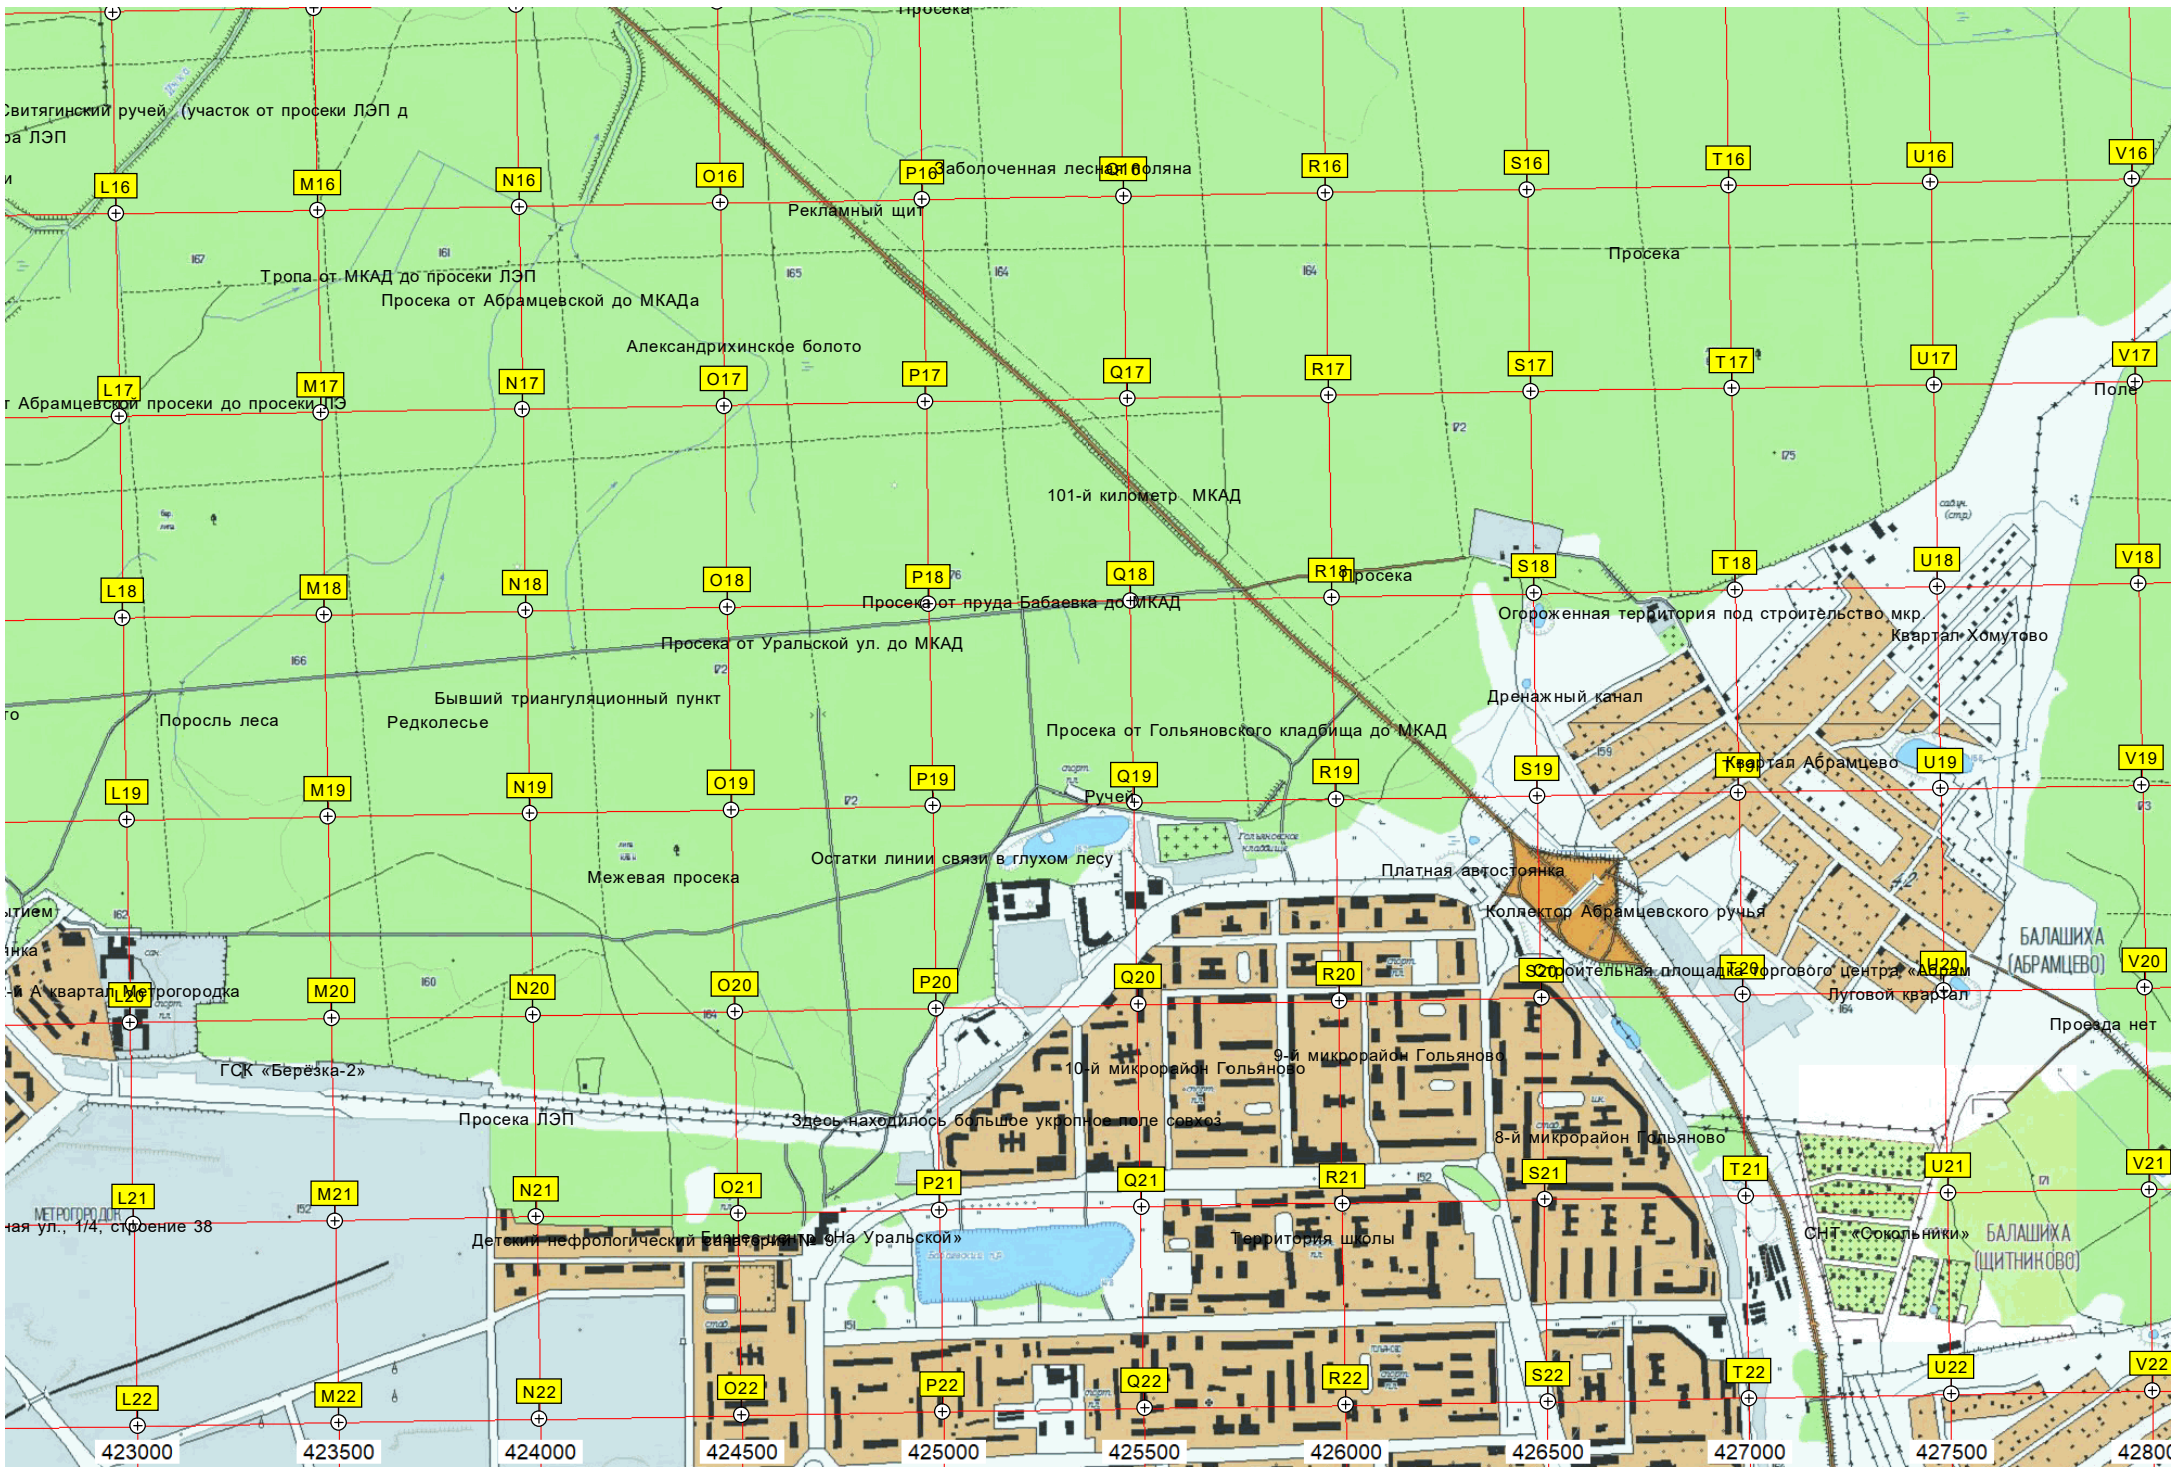

Просека от войсковой части 42697 до 98 км МКАД

Просека от просеки ЛЭП до МКАД

Просека водоканала

Правый приток р.к. Лосёнок

Строительный рынок «Тракт-Терминал»

Территория детской инфекционной больницы № 5

Площадка для отдыха

Мост «Зверопроход МКАД, 96 км»

Система осушительных каналов

Лыжня

Бетонная площадка с люками

Просека от войсковой части 42697 до 98 км МКАД

Просека от просеки ЛЭП до МКАД

Просека водоканала

Правый приток р.к. Лосёнок

Территория

Опо

Поляна

Путь через болотистое место

Лесничество

Бетонная площадка с люками

Просека от войсковой части 42697 до 98 км МКАД

Просека от просеки ЛЭП до МКАД

Просека водоканала

Правый приток р.к. Лосёнок

Святягинский ручей (участок от просеки ЛЭП до МКАД)

423000 423500 424000 424500 425000 425500 426000 426500 427000 427500 428000