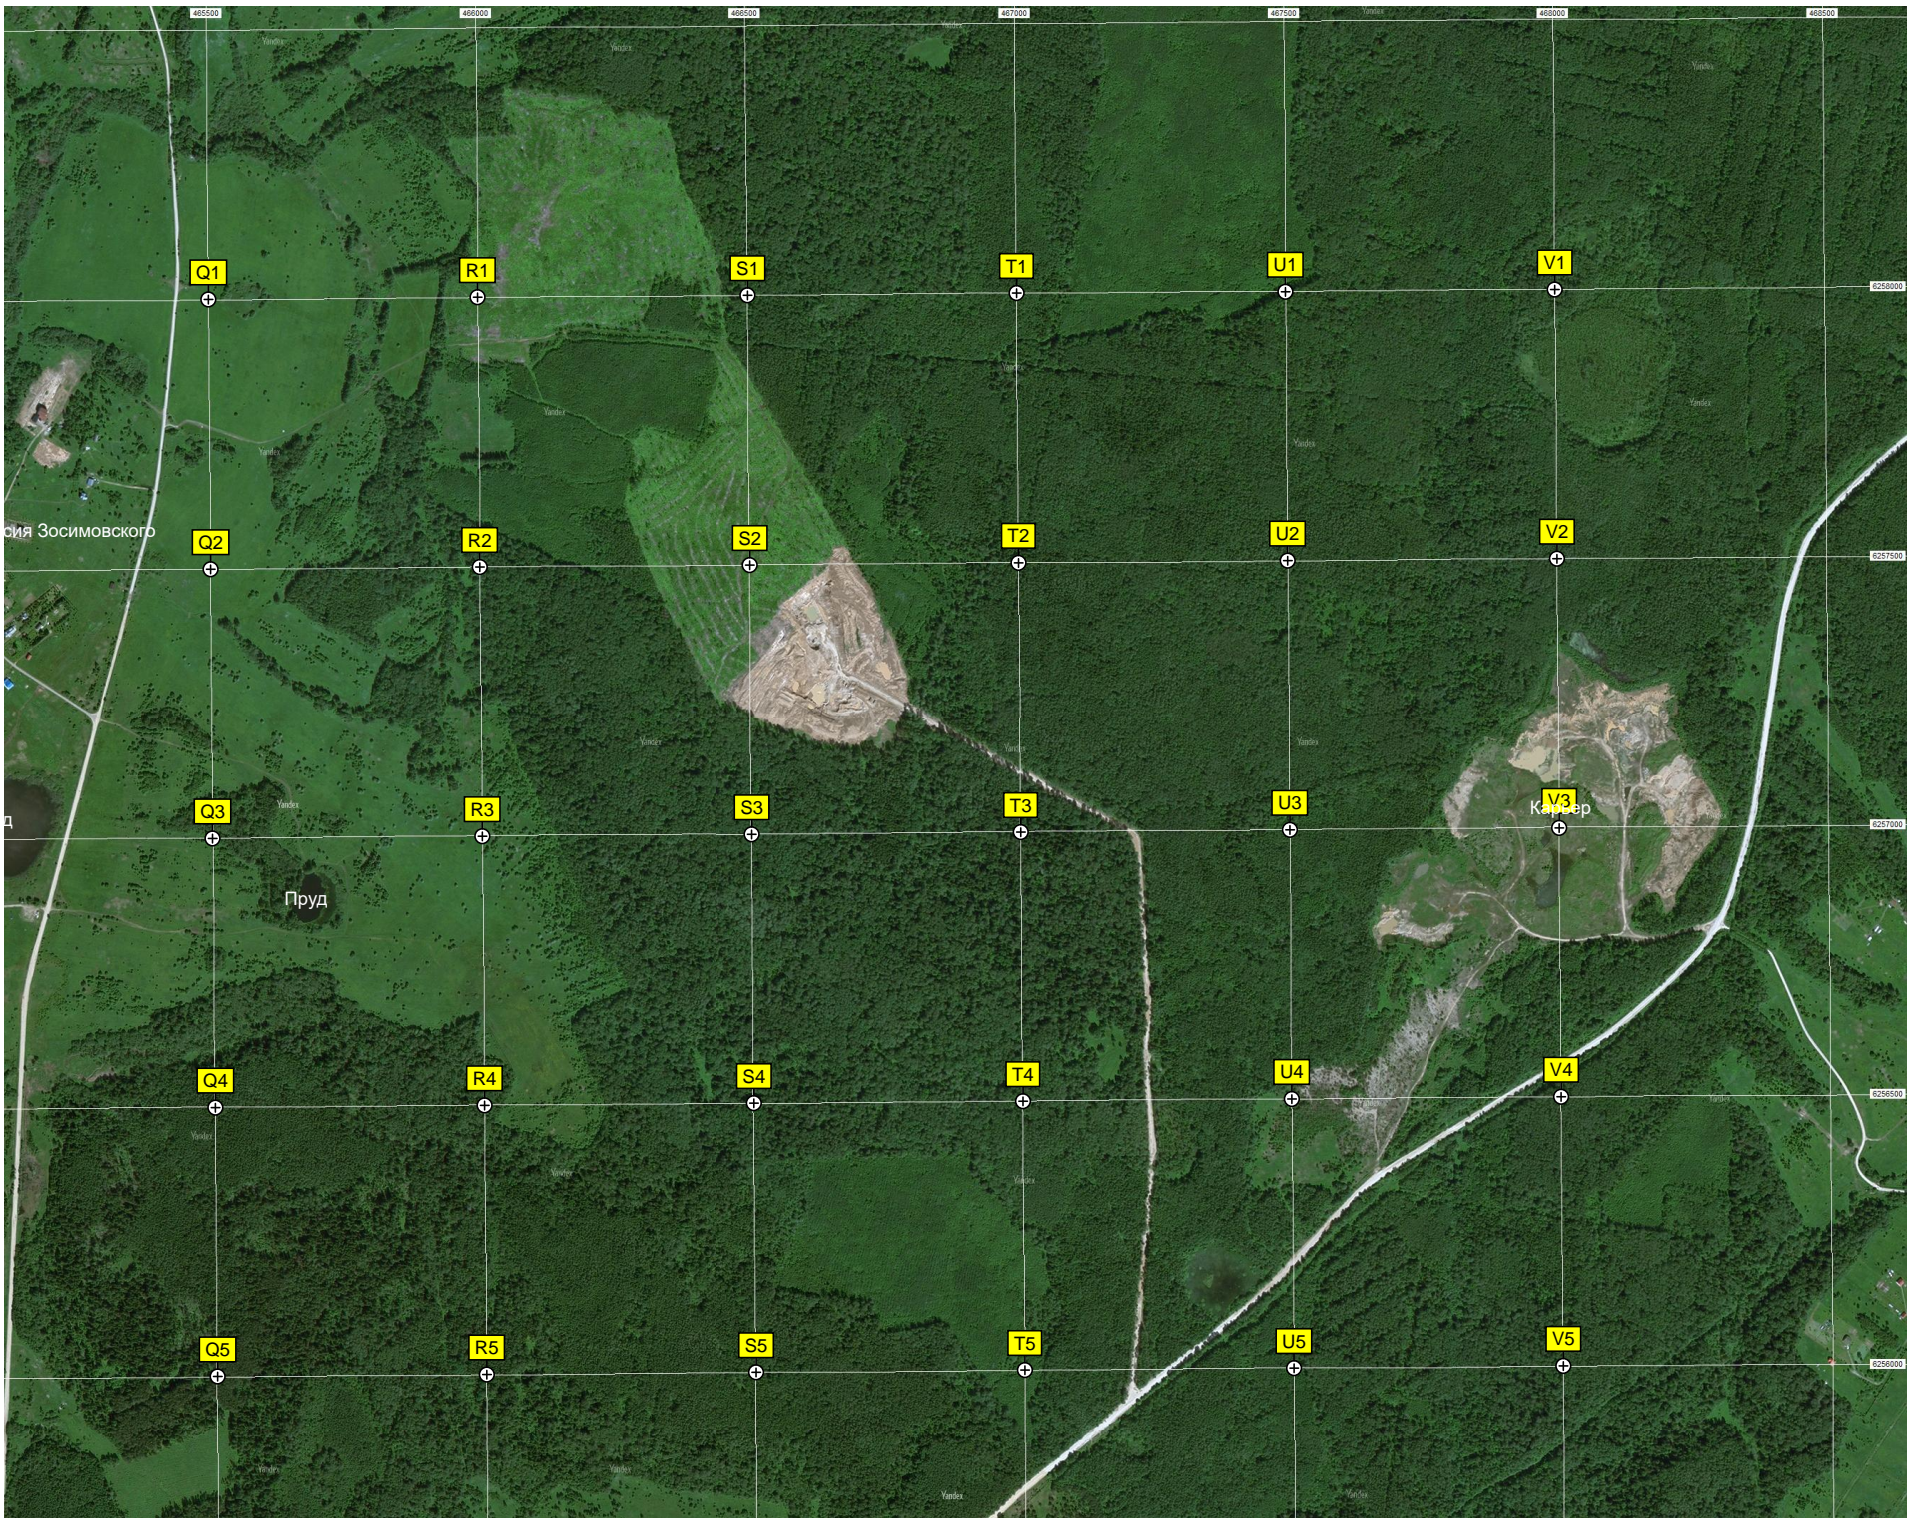

ост. «Фермерское хозяйство»

Площадка отдыха

Неизвестная часовня

Водопрпускная труба

Деревянная часовня

Пограничная развязка

СНТ «Аверс»

Водопрпускная труба

Зеленая Дубрава
ИП «Росздравица» (лепрозори)

ост. «Душицево»
ост. «Душицево»

Молочно-товарная ферма

Душицево

Поле

СНТ «Загорье-2»

СНТ «Прогорье»

СНТ «Загорье»