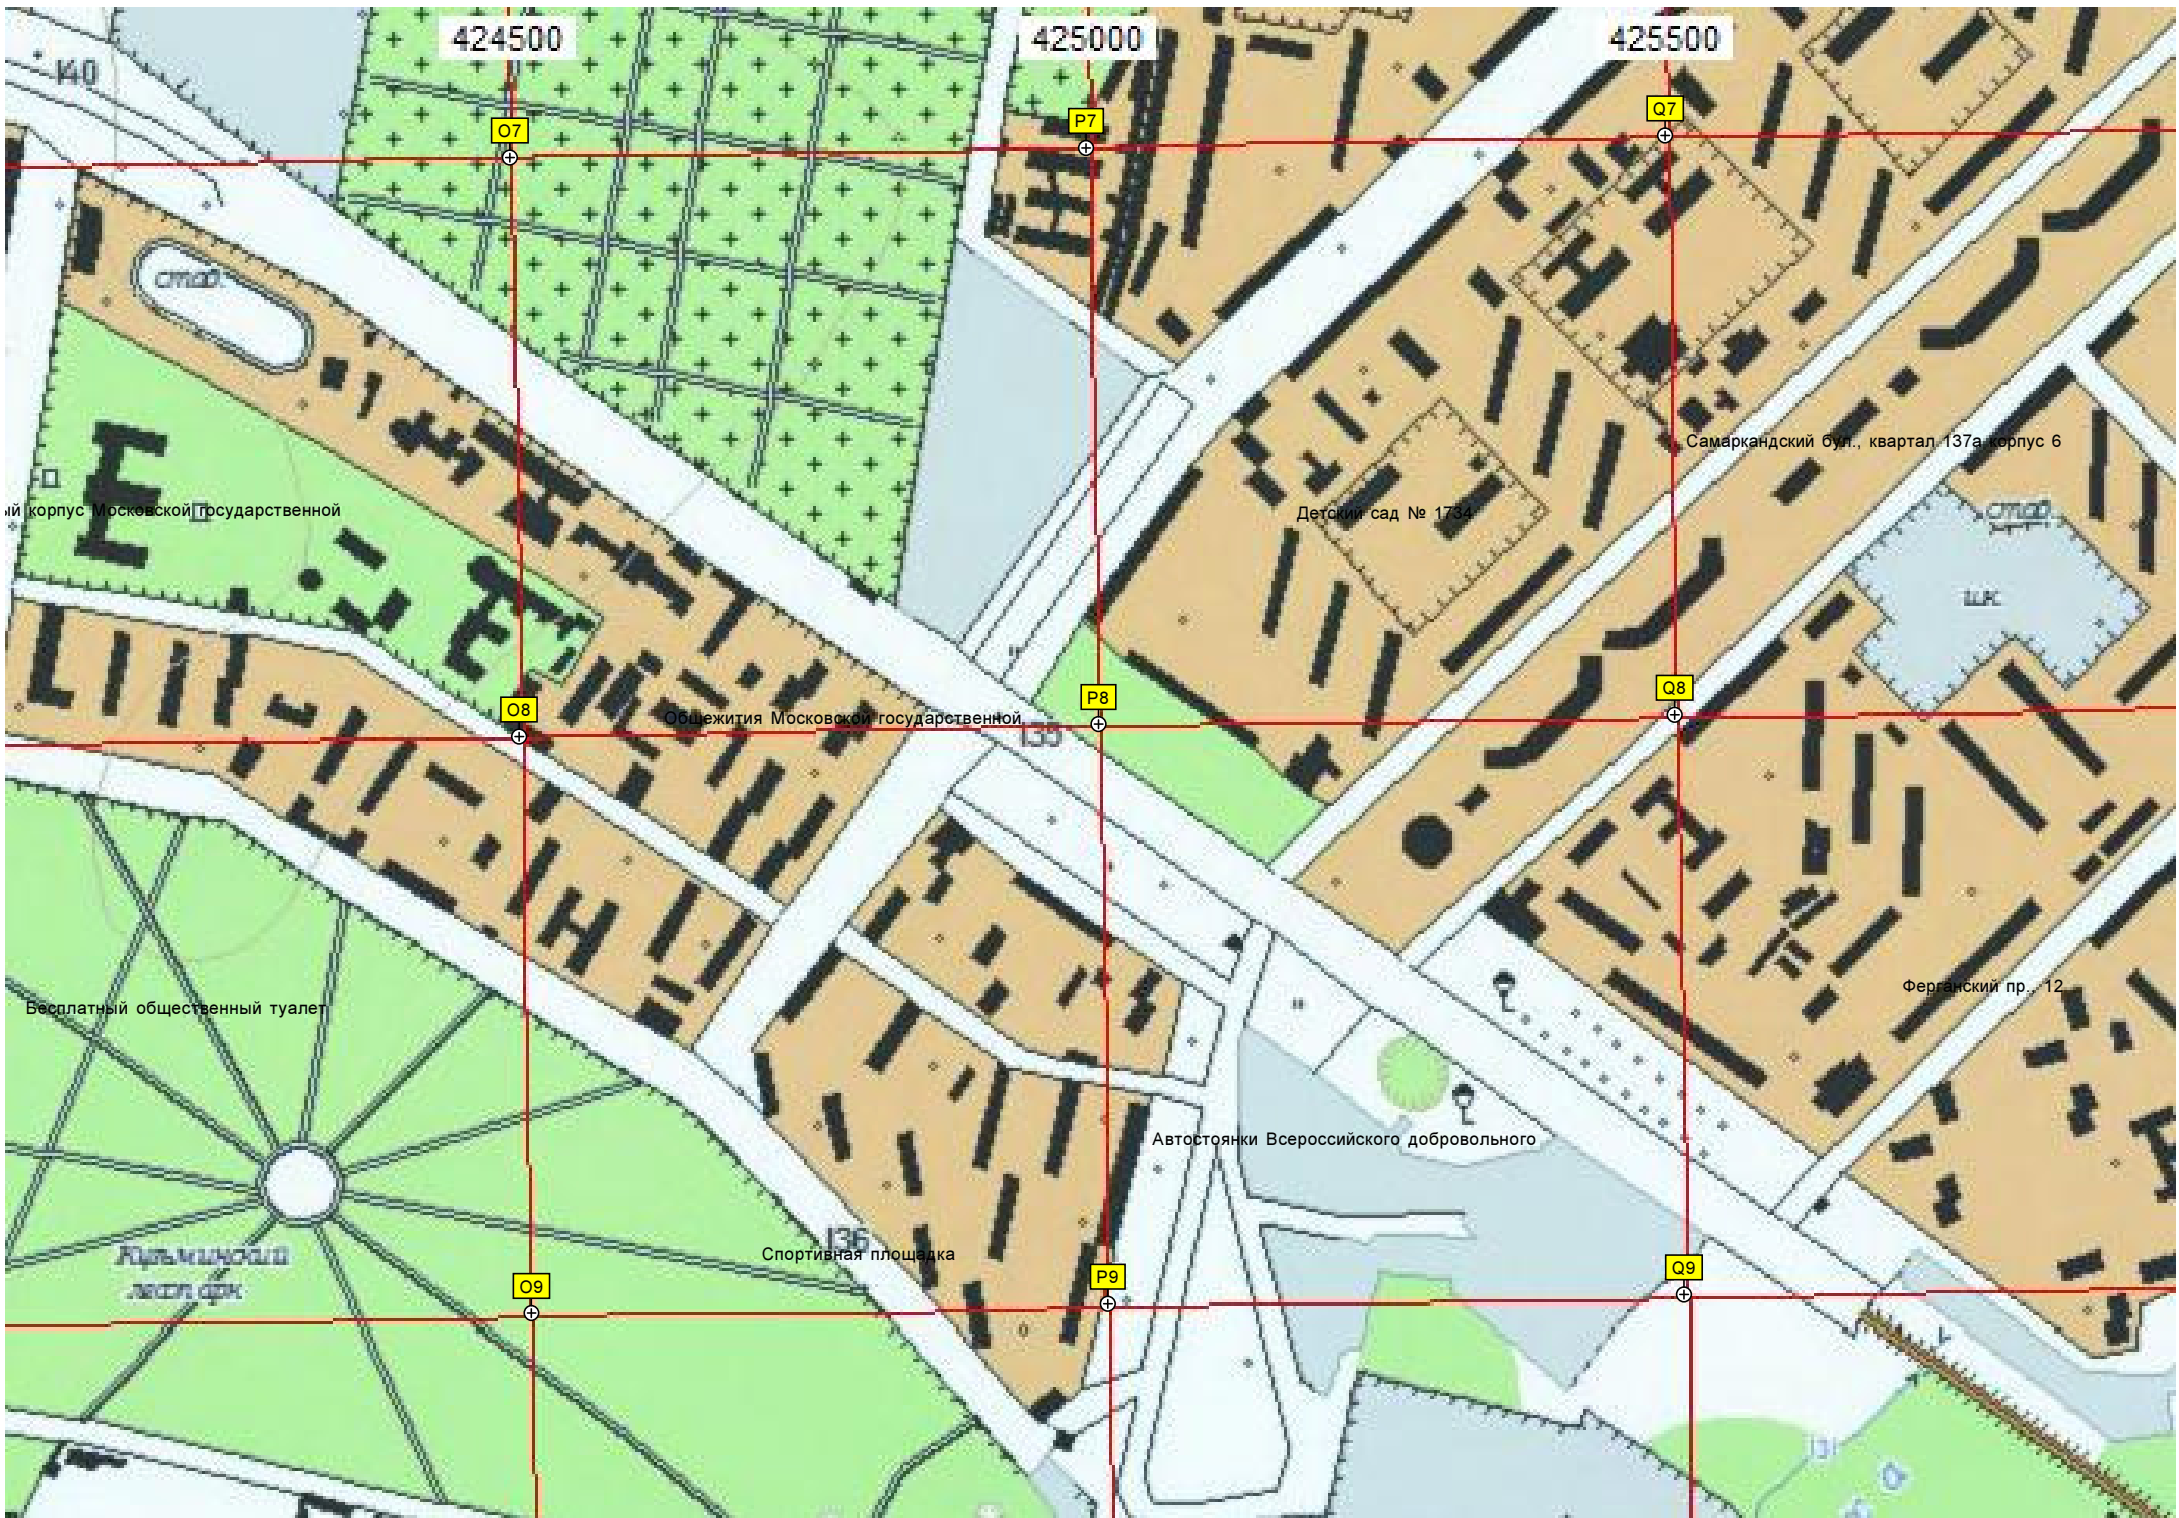

424500

425000

425500

Q7

P7

Q7

Q8

P8

Q8

Q9

P9

Q9

ий корпус Московской государственной

Общесития Московской государственной

Детский сад № 1734

Самаркандский бул., квартал 137а, корпус 6

Бесплатный общественный туалет

Рубльчиноид
Лесопарк

Спортивная площадка

Автостоянки Всероссийского добровольного

Ферганский пр., 12