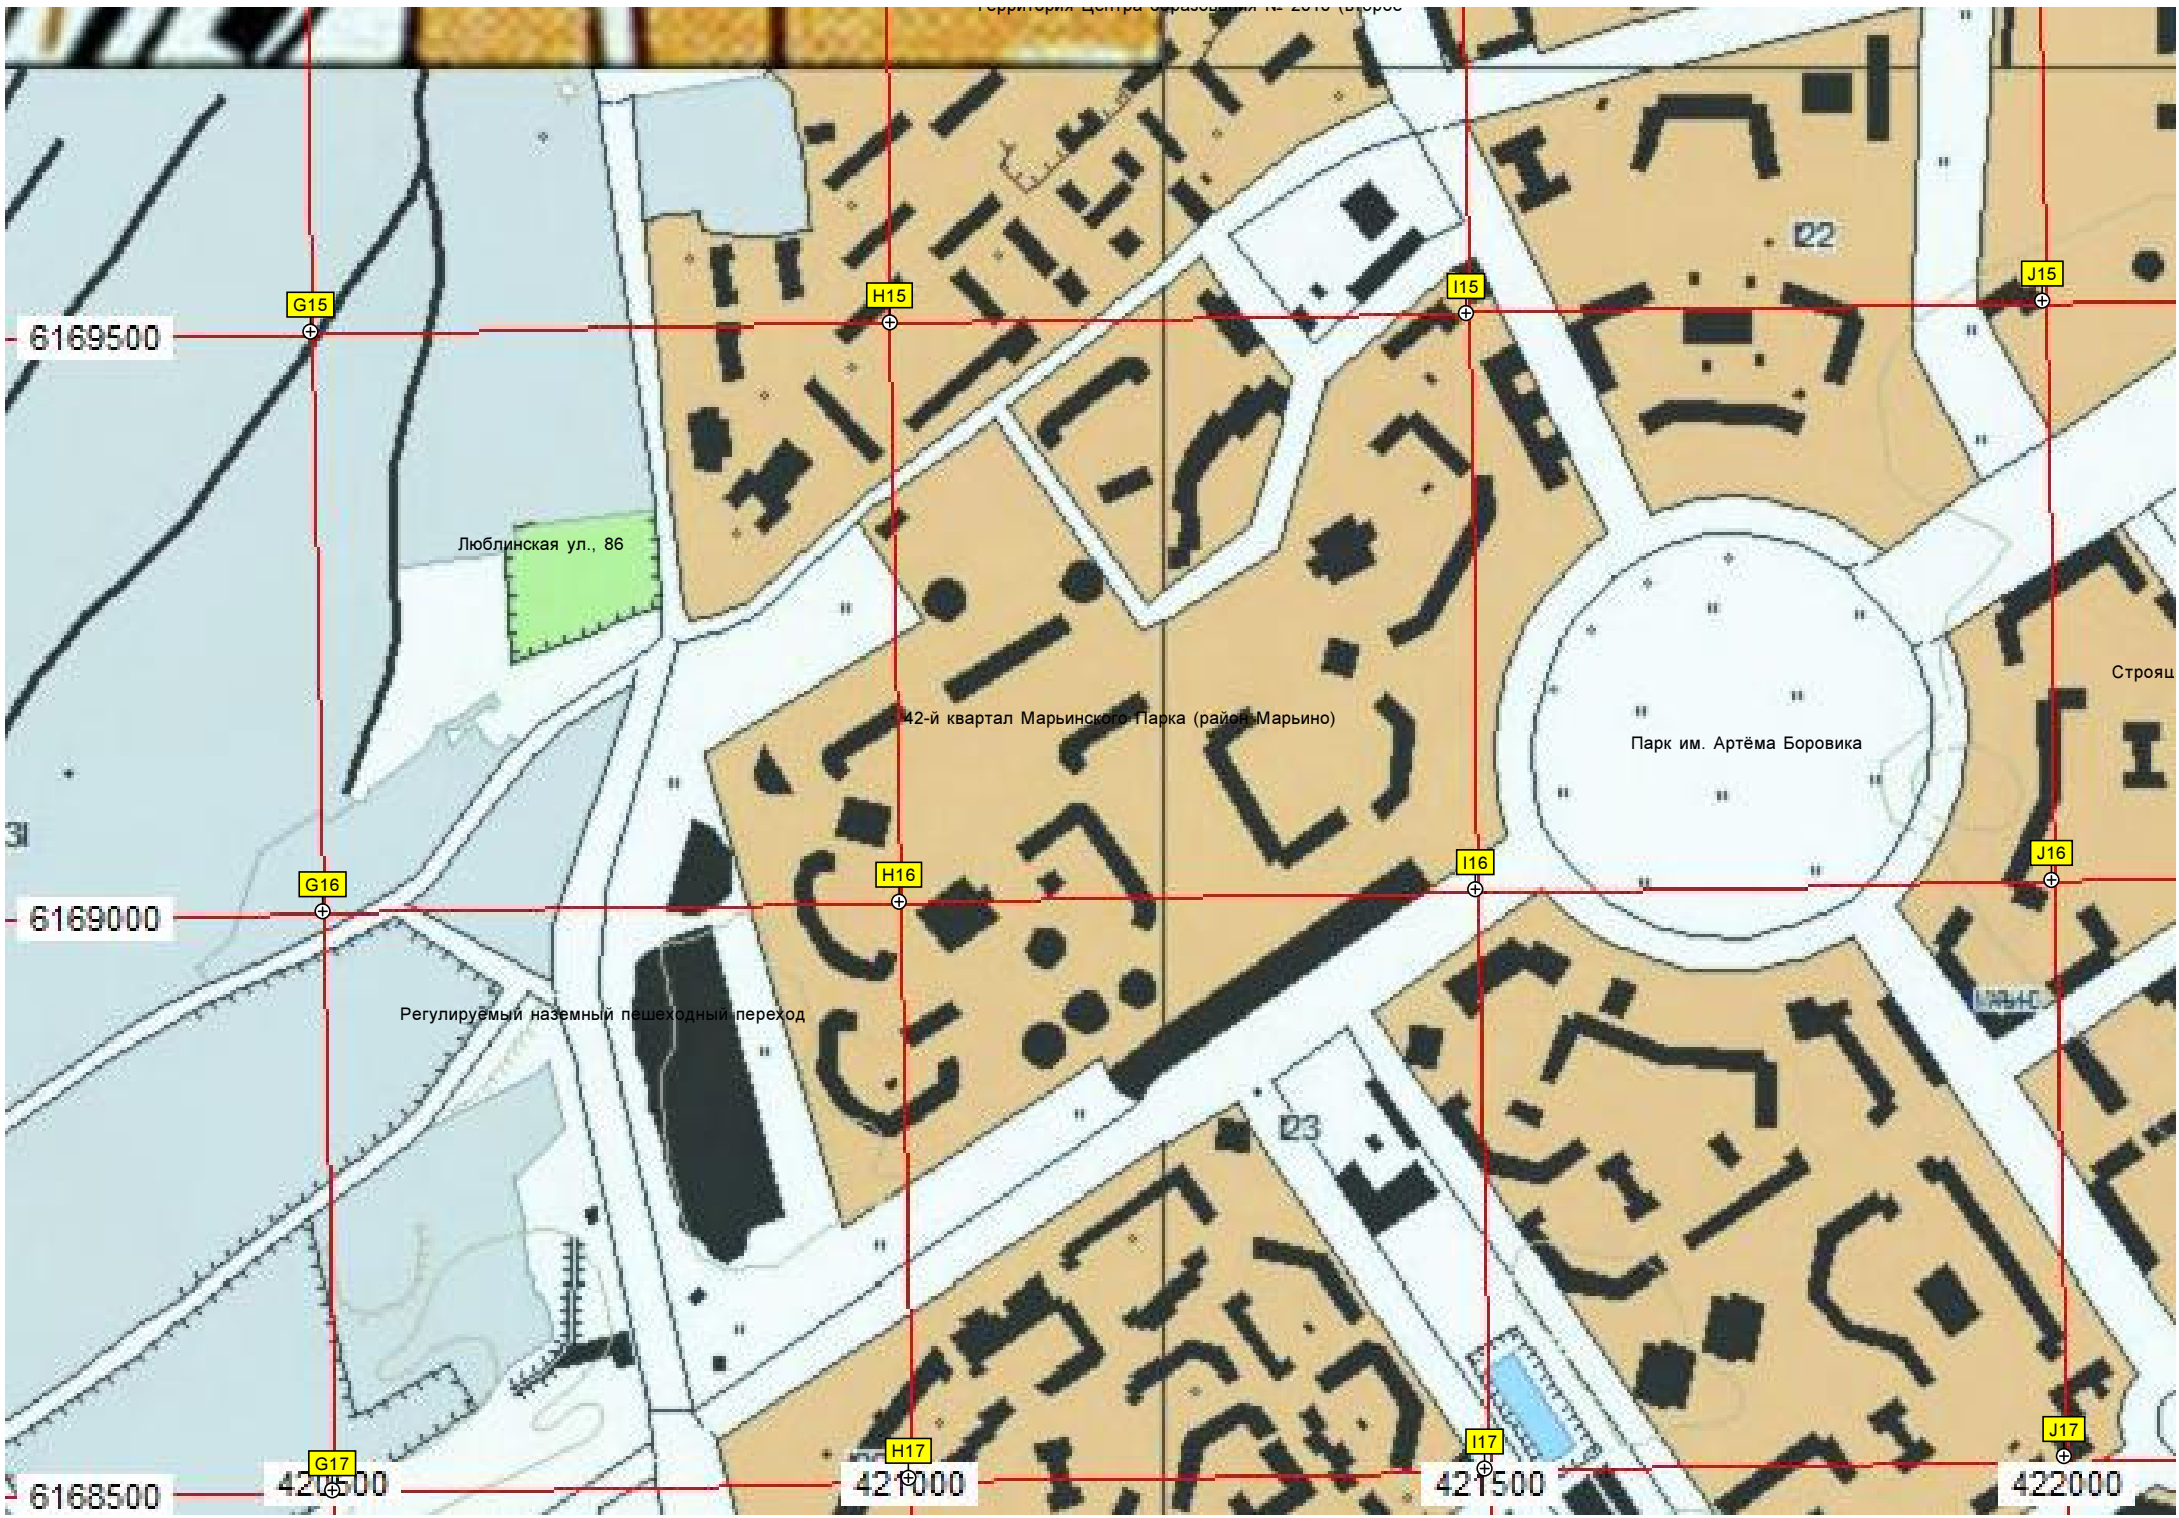

140

район арно-еде  
арно-еде пал.

136

Электрическая подстанция (ПС) № 510

Люблинская ул., 86

42-й квартал Марьинского Парка (район Марьино)

Парк им. Артёма Боровика

Регулируемый наземный пешеходный переход