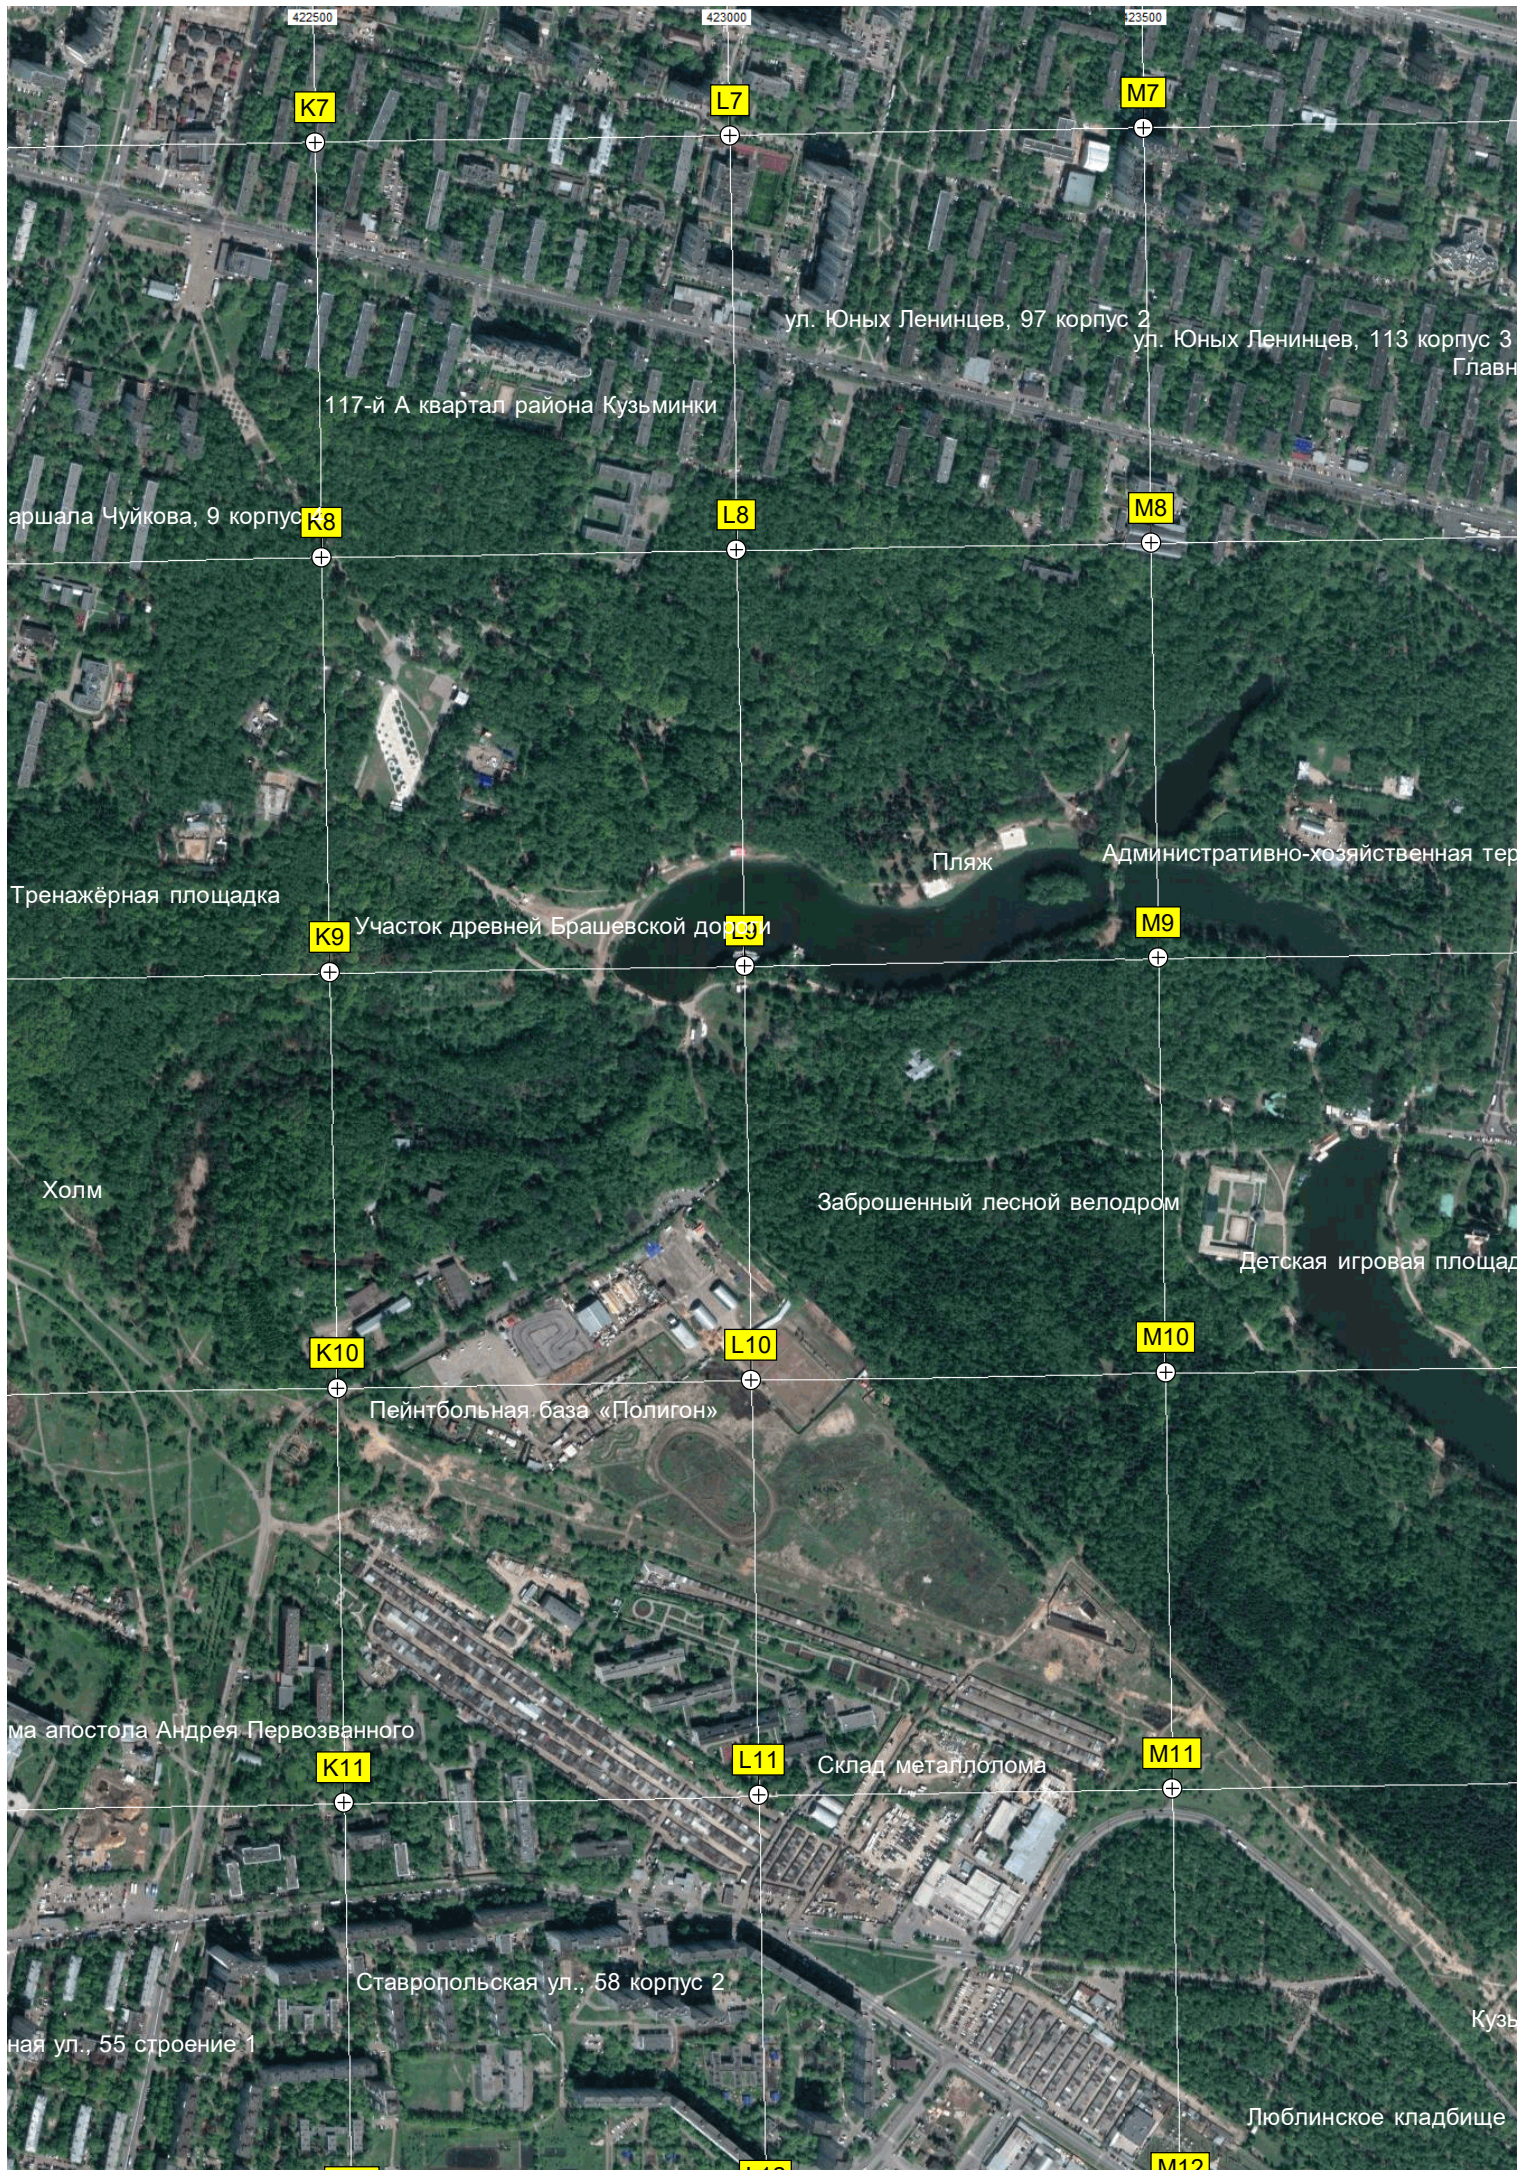

422500

423000

423500

K7

L7

M7

ул. Юных Ленинцев, 97 корпус 2
ул. Юных Ленинцев, 113 корпус 3
Главн

117-й А квартал района Кузьминки

аршала Чуйкова, 9 корпус

K8

L8

M8

Тренажерная площадка

K9

Участок древней Брашевской дороги

L9

M9

Пляж

Административно-хозяйственная тер

Холм

Заброшенный лесной велодром

Детская игровая площад

K10

L10

M10

Пейнтбольная база «Полигон»

ма апостола Андрея Первозванного

K11

L11

Склад металлолома

M11

Ставропольская ул., 58 корпус 2

ная ул., 55 строение 1

Кузь

Люблинское кладбище

K12

M12