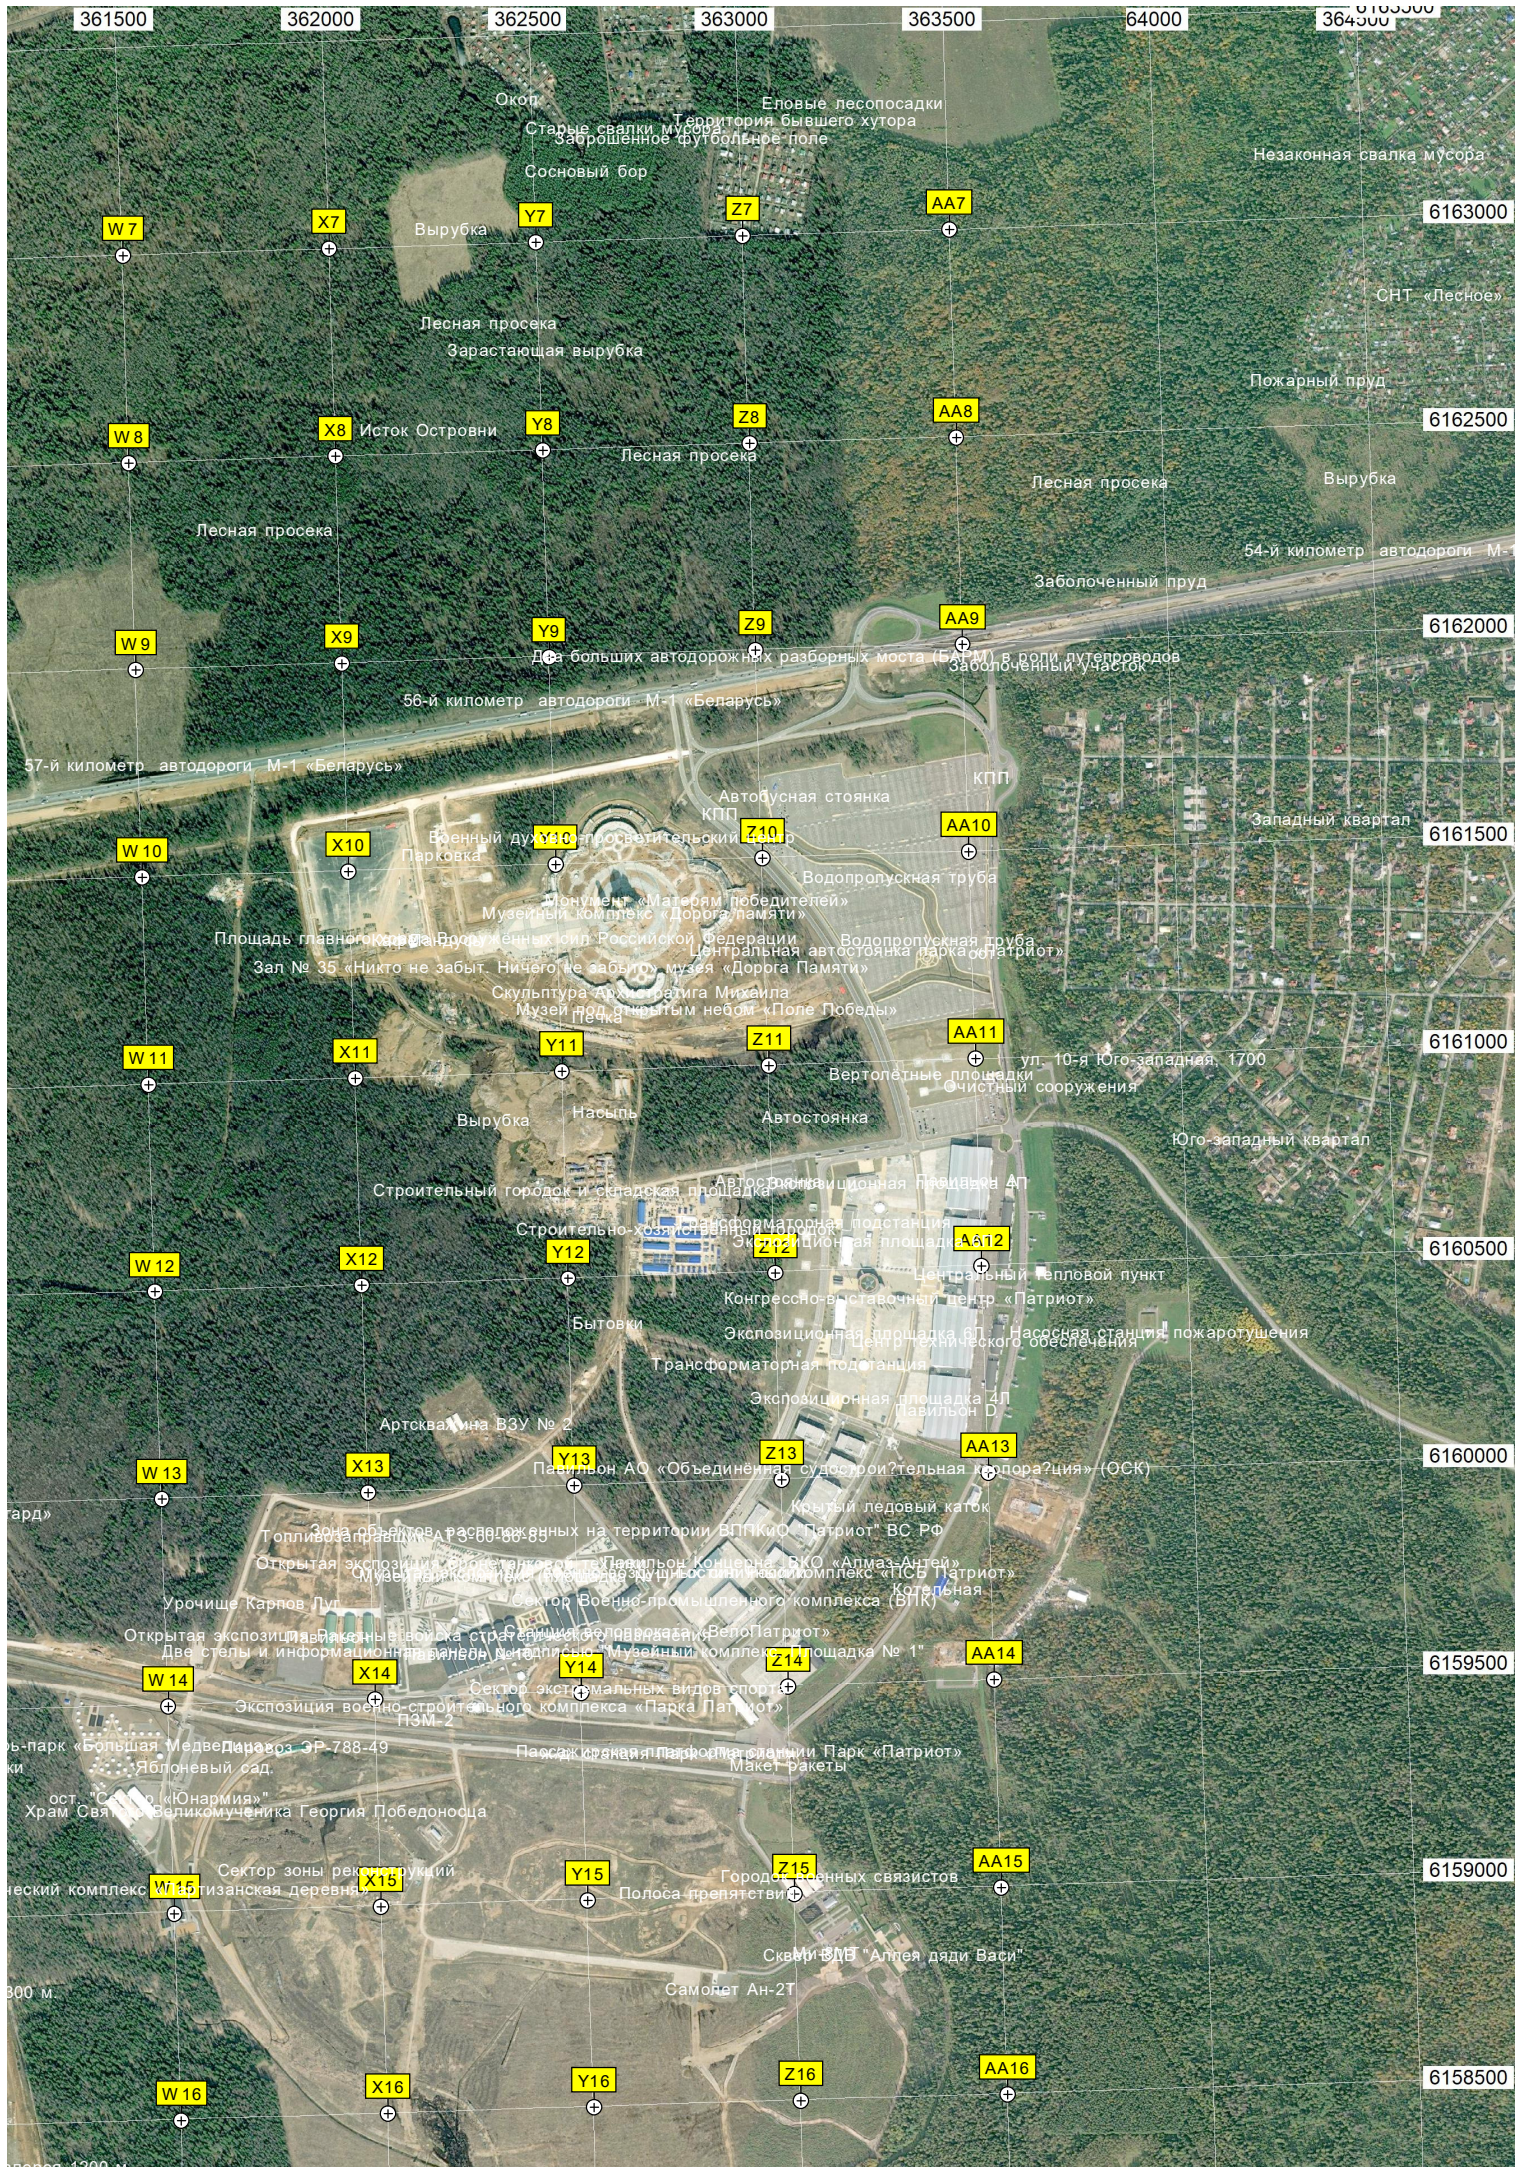

361500

362000

362500

363000

363500

64000

6163500

6163000

6162500

6162000

6161500

6161000

6160500

6160000

6159500

6159000

6158500

6158000

Окоп

Старые свалки мусора

Заброшенное футбольное поле

Еловые лесопосадки

Территория бывшего хутора

Незаконная свалка мусора

Вырубка

Лесная просека

Зарастающая вырубка

СНТ «Лесное»

Пожарный пруд

Исток Островни

Лесная просека

Лесная просека

Вырубка

Лесная просека

Заболоченный пруд

54-й километр автодороги М-1

Заболоченный участок

57-й километр автодороги М-1 «Беларусь»

56-й километр автодороги М-1 «Беларусь»

Автобусная стоянка

КПП

Западный квартал

Военный музей

просветительский центр

Водопропускная труба

КПП

Парковка

Монумент «Матери победителей»

Музейный комплекс «Дорога Памяти»

Водопропускная труба

Водопропускная труба

Площадь главного героя войны

Военный музей Российской Федерации

Зал № 35 «Никто не забыт. Ничего не забыто» музея «Дорога Памяти»

Скульптура Александра Митина

Музей под открытым небом «Поле Победы»

Вертолетные площадки

Очистные сооружения

Юго-западный квартал

Вырубка

Насыпь

Автостоянка

Строительный городок и складская площадка

Автостоянка

Инициальная площадка АП

Строительно-хозяйственная площадка

Экспозиционная площадка

Экспозиционная площадка

W12

X12

Y12

Z12

AA12

Конгрессно-выставочный центр «Патриот»

Экспозиционная площадка от насосной станции пожаротушения

Бытовки

Трансформаторная подстанция

Экспозиционная площадка АП

Экспозиционная площадка АП

Артскважина ВЗУ № 2

Катки

Катки

г. Минск

Топливная база авиационных на территории ВПК «Патриот» ВС РФ

Открытая экспозиция «Бронетанковая техника» Музейного комплекса «Патриот»

Музей паркоматки «Музейная мастерская» Музейного комплекса «Патриот»

Сектор Военно-промышленного комплекса (ВПК)

Открытая экспозиция «Великая Отечественная война» Музейного комплекса «Патриот»

Два стелы и информационная вышка детализации Музейного комплекса «Патриот»

Экспозиция «Сектор военных видов спорта» Музейного комплекса «Патриот»

Экспозиция «Сектор военного строительного комплекса» Музейного комплекса «Патриот»

Музейный комплекс «Патриот»

Пейзажная парковая станция Парк «Патриот»

Макет ракеты

Храм Святого Юрия Победоносца

Сектор зоны рекреации

Городок военных связистов

Полоса препятствий

Сквер «Дядя Валя»

300 м

Самолет Ан-2Т

длина 1200 м