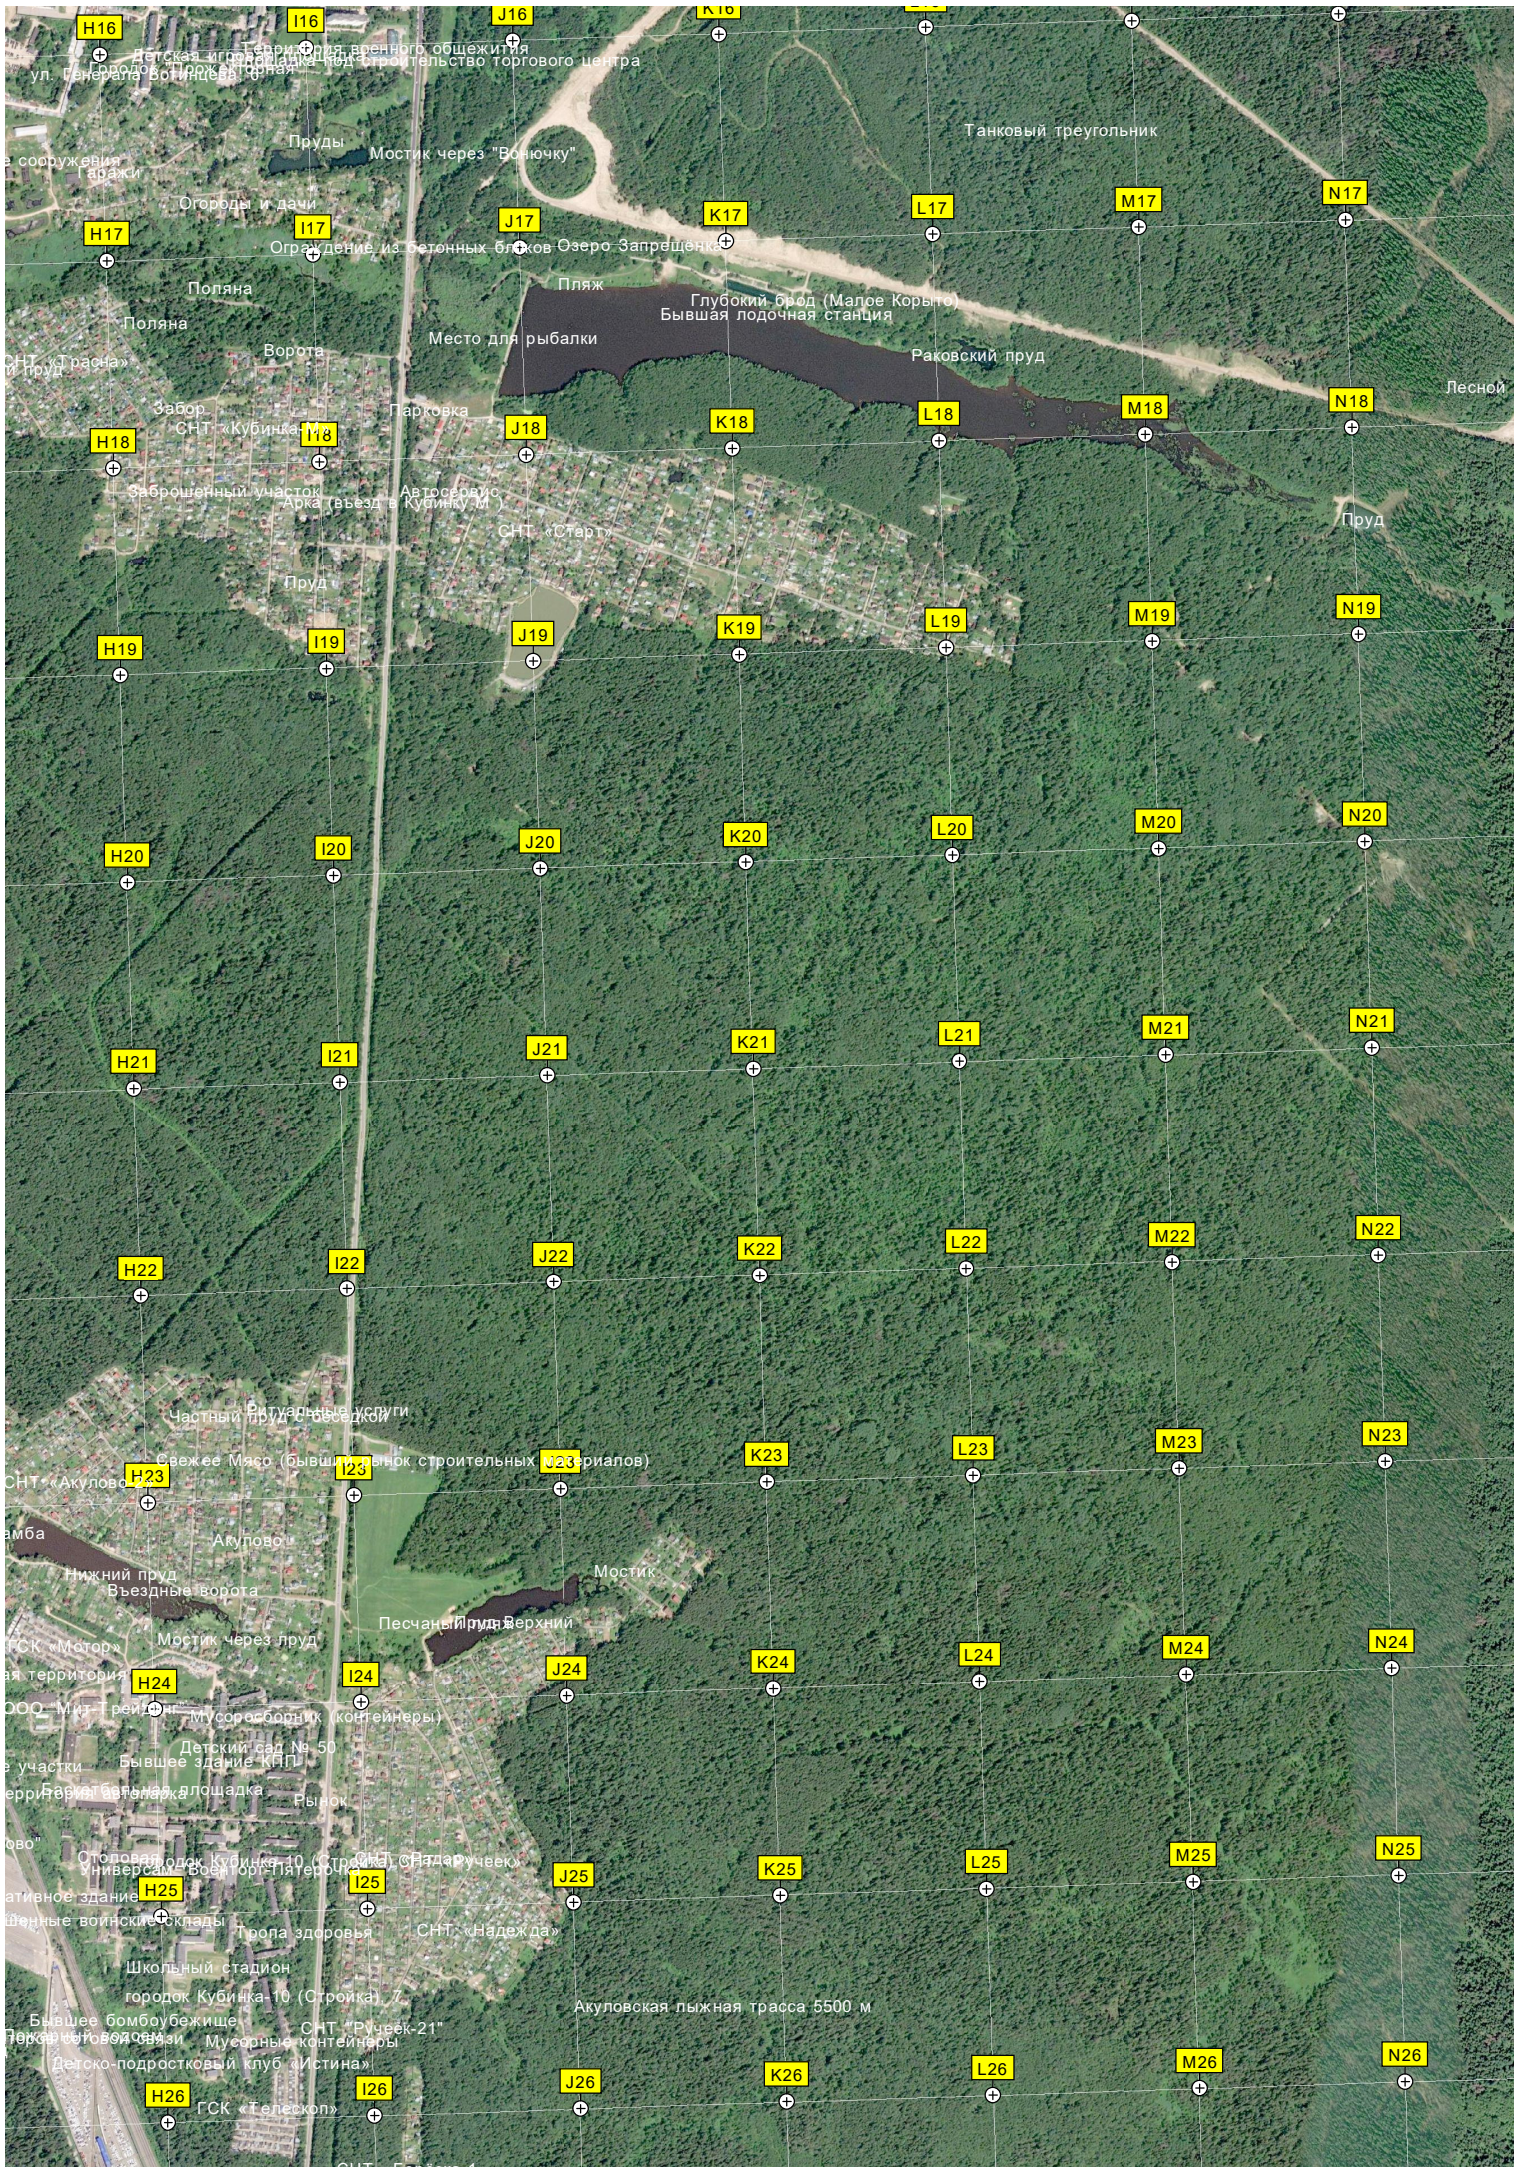

H16

I16

J16

K16

L16

M16

N16

H17

I17

J17

K17

L17

M17

N17

H18

I18

J18

K18

L18

M18

N18

H19

I19

J19

K19

L19

M19

N19

H20

I20

J20

K20

L20

M20

N20

H21

I21

J21

K21

L21

M21

N21

H22

I22

J22

K22

L22

M22

N22

H23

I23

J23

K23

L23

M23

N23

H24

I24

J24

K24

L24

M24

N24

H25

I25

J25

K25

L25

M25

N25

H26

I26

J26

K26

L26

M26

N26

Детская игровая площадка
ул. генерала Водопьянова

Территория военного общежития
Пруды

Мостик через "Вонючку"

Танковый треугольник

Огороды и дачи
Ограждение из бетонных блоков

Пляж

Глубокий брод (Малое Корыто)
Бывшая лодочная станция

Раковский пруд

Лесной

Поляна

Место для рыбалки

Ворота

Парковка

Автосервис
Дрка въезд в Кубинку

СНТ «Стар»

Пруд

Пруд

Частный виртуальные услуги

Свежее Мясо (рыбный рынок строительных материалов)

СНТ «Акулово»

Акулово

Мостик

Песчаный пруд
Верхний

ГСК «Мотор»

Мостик через пруд

ООО «Мит-Трейд»

мусоросборник (контейнеры)

в участки

Детский сад № 50
Бывшее здание КПД

территория

Беговая площадка

«ово»

Остановочная Кубинка 10 (Стр. 10)
Складаручеки

ативное здание

СНТ «Ручеек-21»

военные воинские склады

Тропа здоровья

Школьный стадион

городок Кубинка-10 (Стройка) 7

Бывшее бомбоубежище

СНТ «Ручеек-21»
Мусорные контейнеры

Детско-подростковый клуб «Истина»

ГСК «Телескоп»

СНТ «Берега-1»